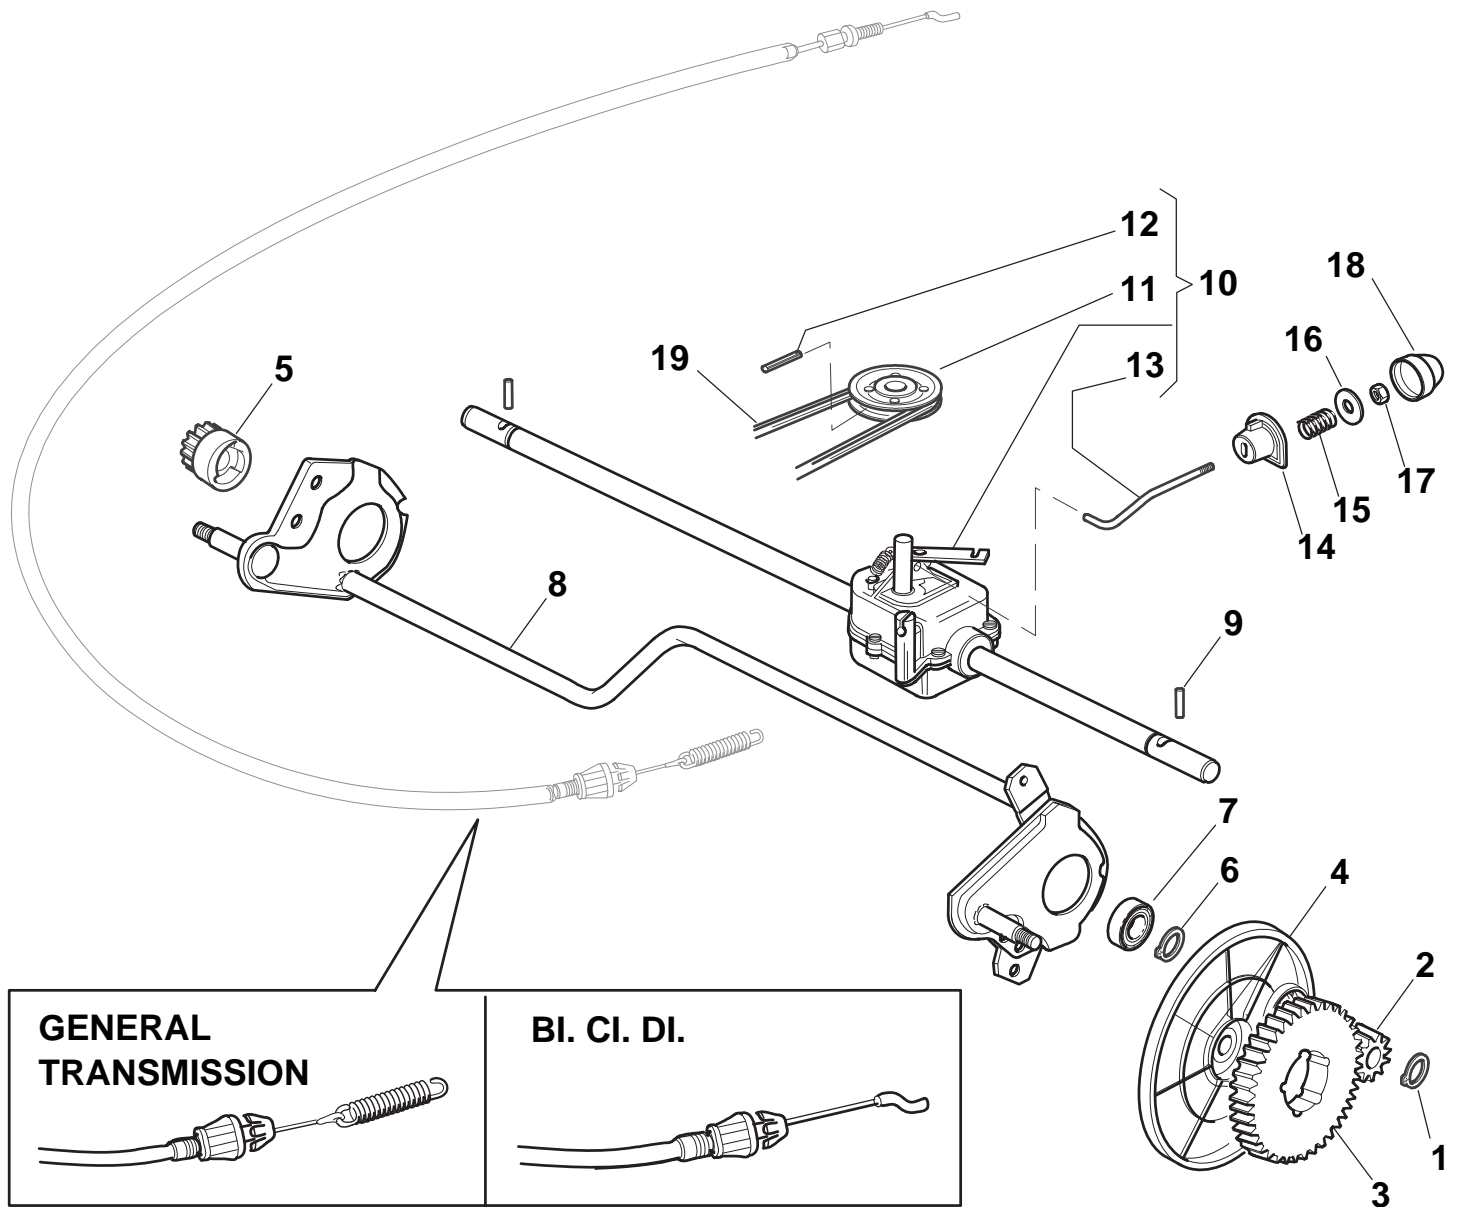

TURBO POWER 50 S B

TURBO POWER 50 S B

Pos. Fig.	Antal Quantity	Art No Part No	Benämning	Description	Anmärkning Notes
1	2	12608600/0	Seeger	Seeger	
2	1	22570120/1	Drev vä	Pinion L	
3	2	22120105/1	Navkapsel	Ring Gear	
4	2	22600091/1	Hjulskydd	Protection, Wheel	
5	1	22570110/1	Drev hö	Pinion R	
6	2	12608600/0	Seeger	Seeger	
7	2	19216035/0	Låsring	Bearing	
8	1	81002811/0	Hjulaxel-bakre	Axle, Rear Wheels	
9	2	22753000/0	Stift	Pin	
10	1	81003079/0	Transmission	Gear Box	
10	1	81003082/1	Transmission	Gear Box (Grey)	
11	1	22601909/0	Remskiva	Pulley	
12	1	12645705/0	Stift	Pin	
13	1	22033281/0	Hållare	Adjustment Rod	
14	1	22041957/1	Bussning	Bush	
15	1	22450063/0	Fjäder	Spring	
16	1	22680009/0	Bricka	Washer	
17	1	12154510/0	Mutter	Nut	
18	1	22110230/0	Huvstöd	Cap	
19	1	35064195/0	Drivrem Z 33	Belt Z 33