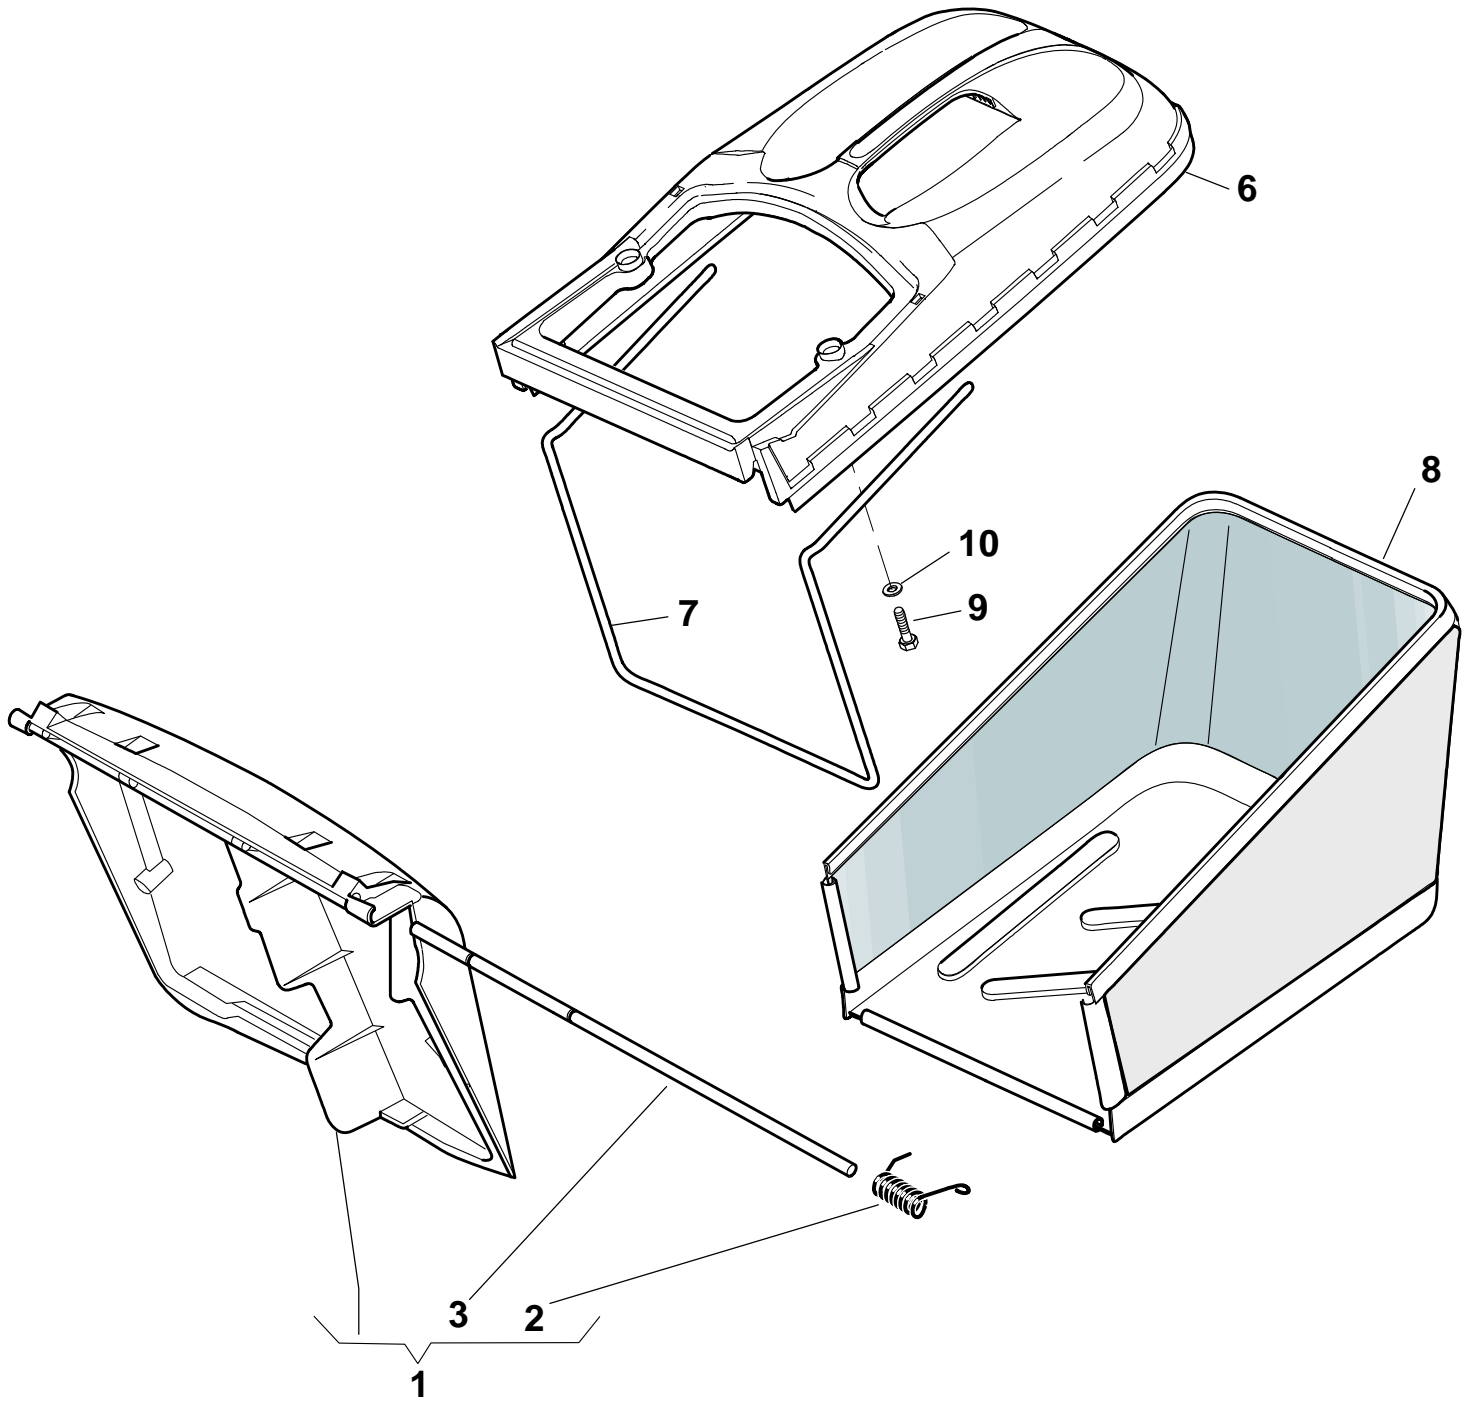

TURBO POWER 50 S B

TURBO POWER 50 S B

Pos. Fig.	Antal Quantity	Art No Part No	Benämning	Description	Anmärkning Notes
1	1	381008050/0	Lucka	Stone-Guard	
2	1	22451000/0	Fjäder	Spring	
3	1	22517857/0	Stift	Pin	
6	1	22486102/0	Uppsamlare-överdel	Grass-Box, Upper	
7	1	22608526/0	Trådbygel	Stiffening Lower	
8	1	81002212/0	Uppsamlingsäck	Box, Fabric	
9	2	12728680/0	Skruv	Screw	
10	2	12523050/0	Bricka	Washer (Hydro)