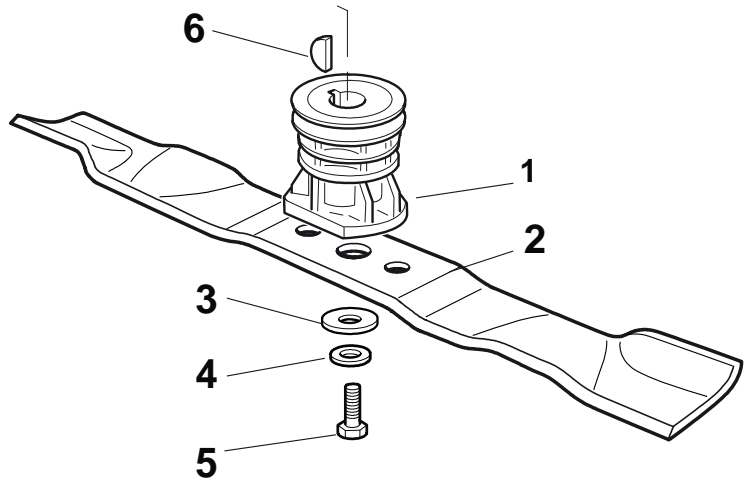

## TURBO POWER 50 S B

Pos. Fig.	Antal Quantity	Art No Part No	Benämning	Description	Anmärkning Notes
1	2	81007317/0	Hjul Ø 170	Wheel Ø 170	
2	2	22110491/0	Navkapsel	Hub Cap Grey	
3	8	22122200/0	Panel	Bearing	
4	2	81007318/1	Hjul Ø 210	Wheel Ø 210	
5	2	22110492/0	Navkapsel-grå	Hub Cap Grey	
6	4	12521350/0	Bricka	Washer	
7	4	12155000/0	Mutter	Nut	
8	4	12530150/0	Bricka	Elastic Washer	