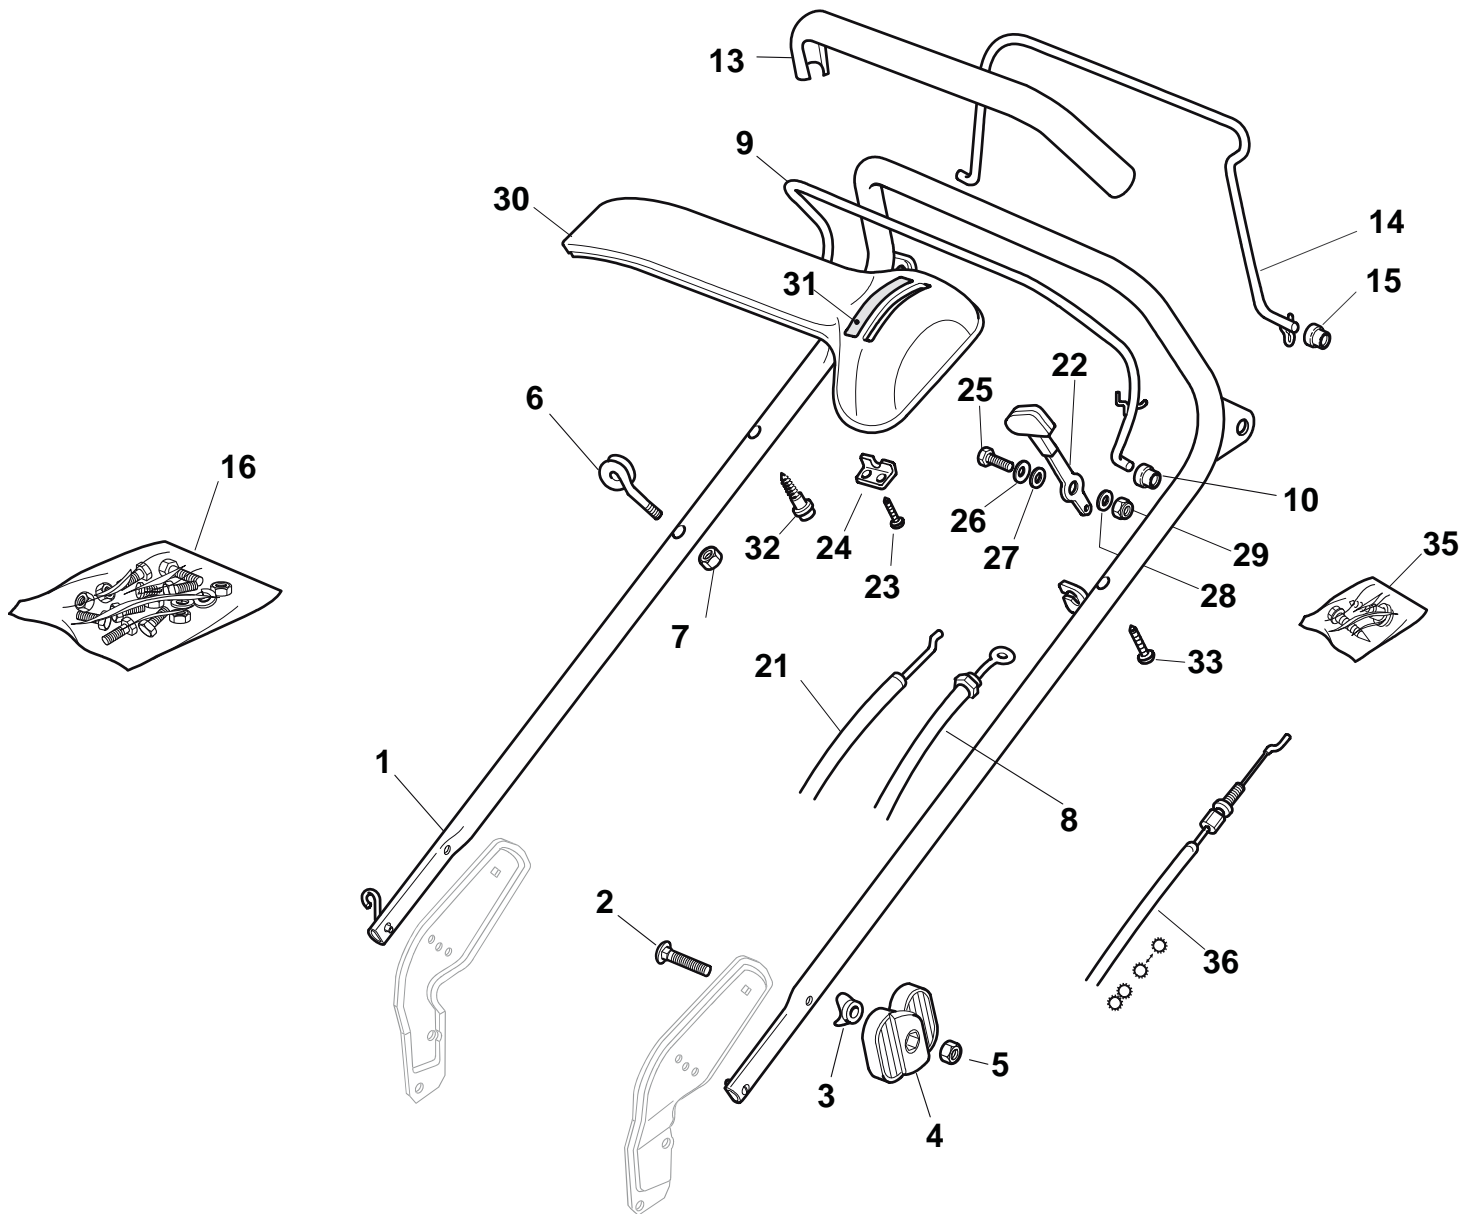

TURBO POWER 50 S B

TURBO POWER 50 S B

Pos. Fig.	Antal Quantity	Art No Part No	Benämning	Description	Anmärkning Notes
1	1	81006861/0	Styre-överdel	Handle, Upper Part	
2	2	12819120/0	Skruv	Screw	
3	2	22680006/1	Bricka	Washer	
4	2	22399803/0	Knopp	Knob	
5	2	12293200/0	Mutter	Nut	
6	1	22430309/0	Fjäder	Guide Spring	
7	1	12154330/0	Mutter	Nut	
8	1	81000642/1	Motorbromswire	Cable, Thread Engine Brake	
9	1	81003291/3	Reglagebygel	Lever, Engine Brake	
10	2	22041966/0	Bussning	Bush	
11	1	12728518/0	Skruv	Screw	
12	1	22806612/0	Fäste	Support	
13	1	22291050/0	Hylsa	Handgrip Black	
14	1	81003288/1	Reglagebygel-drivning	Lever, Driving	
15	2	22041965/1	Bussning	Bush	
16	1	381008610/1	Skruvsats	Outfit, Screws	
21	1	81007160/0	Gaswire	Throttle Cable	
22	1	81007280/2	Gasarm	Lever, Throttle	
23	2	12735105/0	Skruv	Screw	
24	1	22981467/0	Plåt	Plate	
25	1	12791500/0	Skruv	Screw	
26	1	12530060/0	Bricka	Elastic Washer	
27	1	12523040/0	Bricka	Washer	
28	1	12523040/0	Bricka	Washer	
29	1	12154510/0	Mutter	Nut	
30	1	22120152/0	Panel	Dash Board Yellow	
31	1	114356906/1	Dekal	Label	
32	1	22943006/0	Skruv	Screw	
33	1	12728460/0	Skruv	Screw	
35	1	81008609/0	Skruvsats-panel	Outfit, Dash-Board Screws