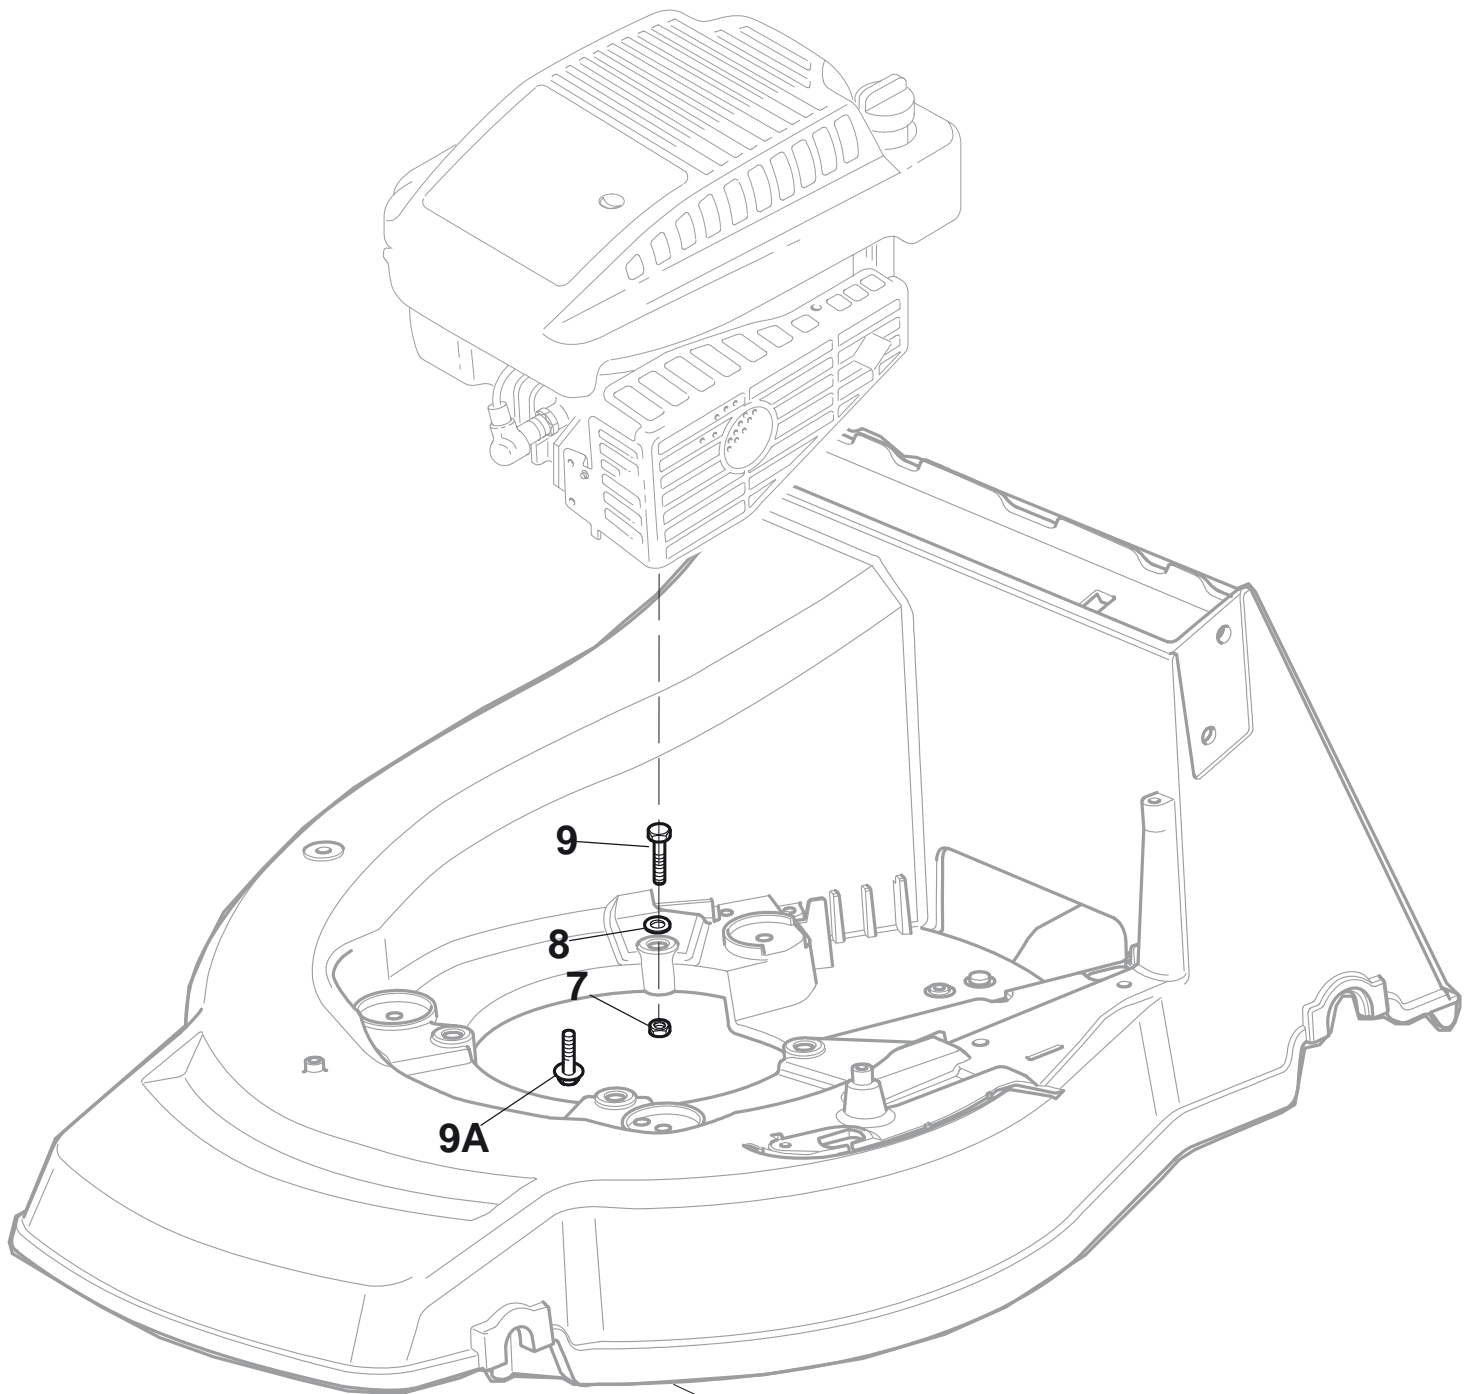

## TURBO POWER 50 S B

Pos. Fig.	Antal Quantity	Art No Part No	Benämning	Description	Anmärkning Notes
1	2	81007317/0	Hjul Ø 170	Wheel Ø 170	
2	2	22110491/0	Navkapsel	Hub Cap Grey	
3	8	22122200/0	Panel	Bearing	
4	2	81007318/1	Hjul Ø 210	Wheel Ø 210	
5	2	22110492/0	Navkapsel-grå	Hub Cap Grey	
6	4	12521350/0	Bricka	Washer	
7	4	12155000/0	Mutter	Nut	
8	4	12530150/0	Bricka	Elastic Washer	