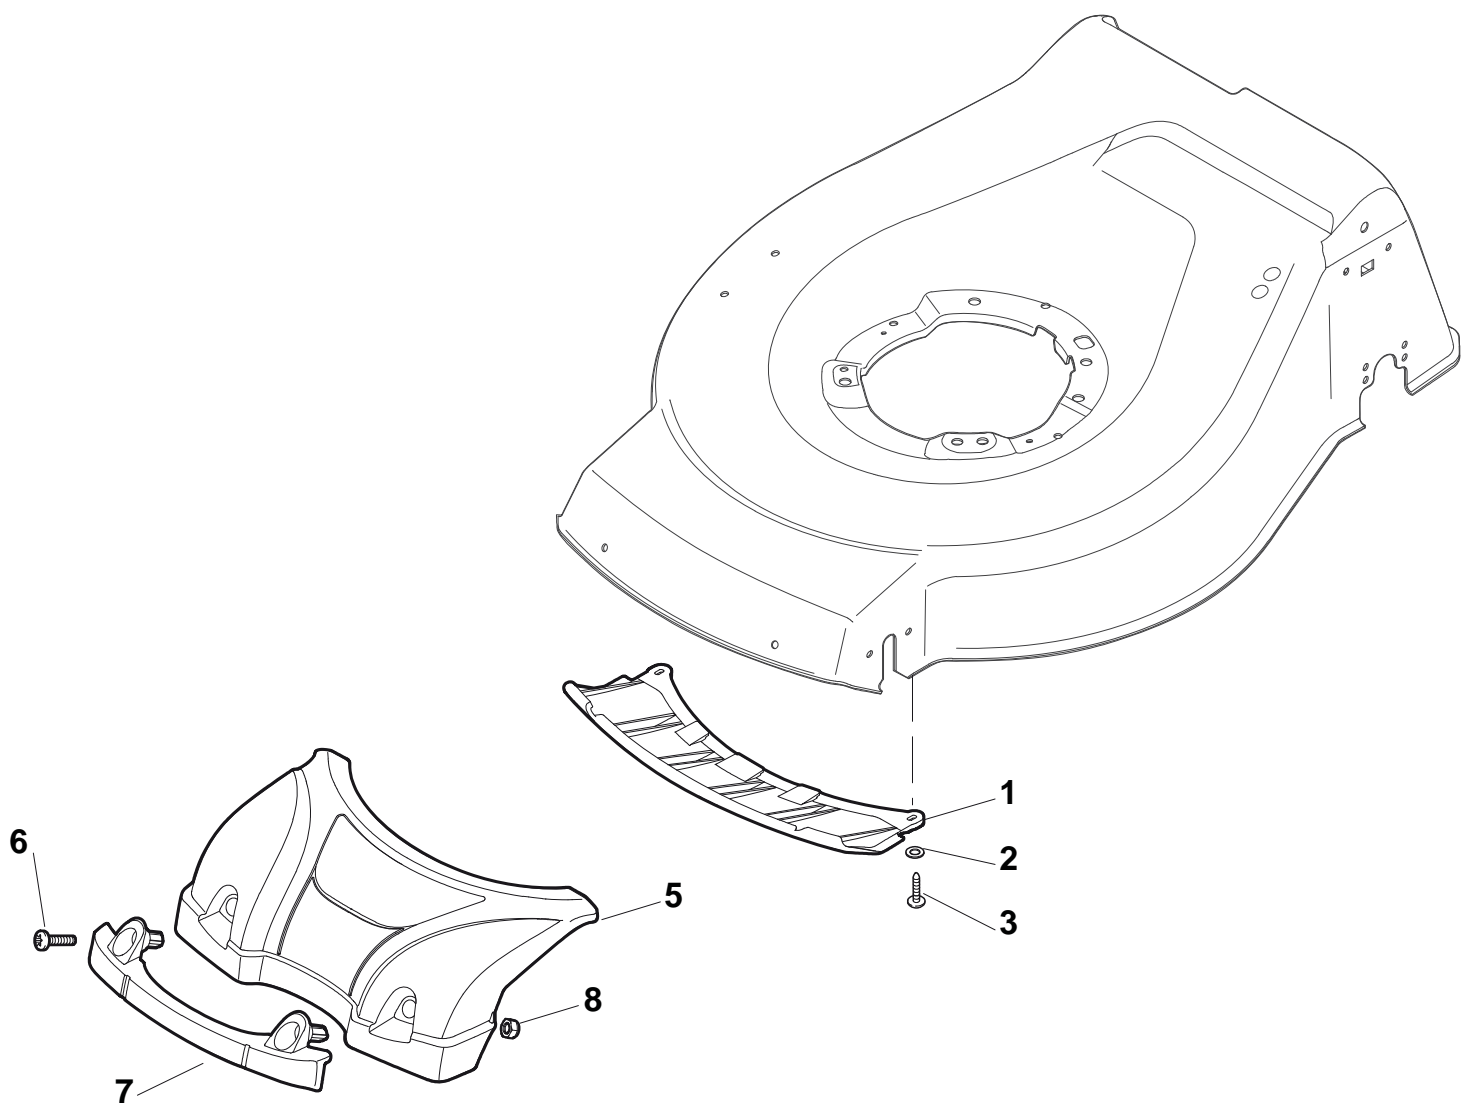

TURBO 48 PLUS B

TURBO 48 PLUS B

Pos. Fig.	Antal Quantity	Art No Part No	Benämning	Description	Anmärkning Notes
1	1	322500102/0	Air Intake Grill	Air Intake Grill	
2	2	112523000/1	Bricka	Washer	
3	2	12728124/0	Skruv	Screw	
5	1	32222615H0	Frontkåpa-svart	Mask, Black	
6	2	112727799/0	Skruv	Screw	
7	1	322393639/0	Handtag, grå	Handle, Grey	
8	2	12154510/0	Mutter	Nut