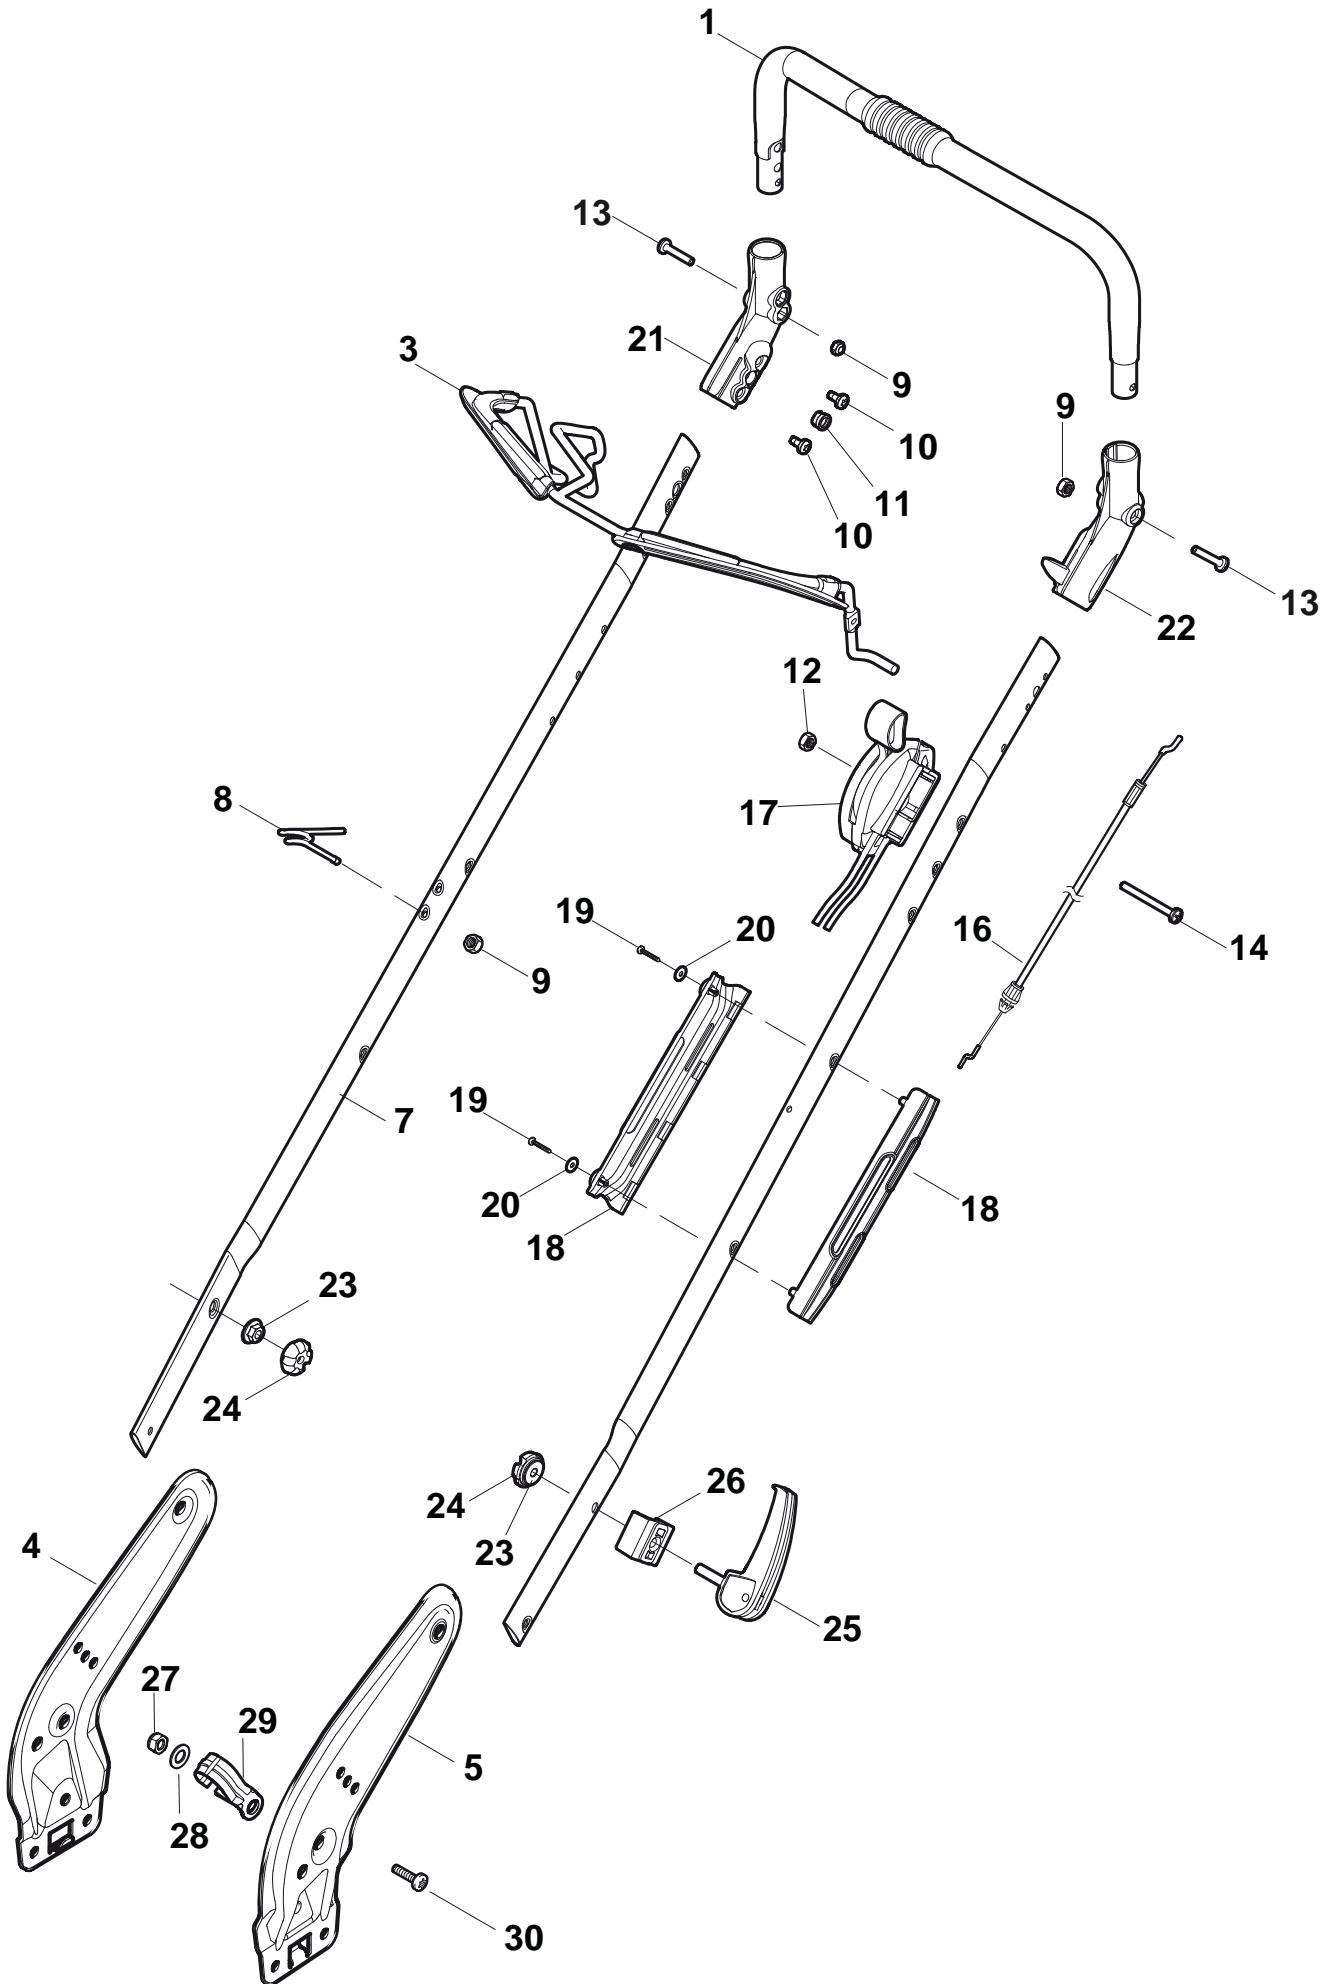

TURBO 48 PLUS B

TURBO 48 PLUS B

Pos. Fig.	Antal Quantity	Art No Part No	Benämning	Description	Anmärkning Notes
1	1	381006670/2	Handtag	Handgrip	
3	1	381003344/0	Reglagebygel	Lever, Engine Brake	
4	1	381005149/0	Fäste-hö	Bracket, R	
5	1	381005151/0	Fäste-vä	Bracket, L	
7	1	381006773/0	Styre	Handle Black	
8	1	22430309/0	Fjäder	Guide Spring	
9	2	12154330/0	Mutter	Nut	
10	4	112735662/1	Skruv	Screw	
11	2	322041967/0	Bussning	Bush	
12	3	12154510/0	Mutter	Nut	
13	2	112728721/0	Skruv	Screw	
14	1	12727786/0	Skruv	Screw	
15	1	181030073/0	Motorbromswire	Cable, Thread Eng. Brake	
18	1	322806644/0	Skydd	Protection	
19	2	12727812/0	Skruv	Screw	
20	2	112523000/1	Bricka	Washer	
21	1	322488301/0	Stöd-hö	Support , R	
22	1	322488303/0	Stöd-vä	Support, L	
23	2	112154220/0	Mutter	Nut	
24	2	322399835/0	Knopp	Knob	
25	2	381003253/0	Handtag	Handle	
26	2	322680017/0	Fäste	Support	
27	1	12155000/0	Mutter	Nut	
28	1	25038002/1	Bussning	Bush	
29	1	322192156/0	Kabelhållare	Fair Led	
30	1	12760605/0	Skruv	Screw