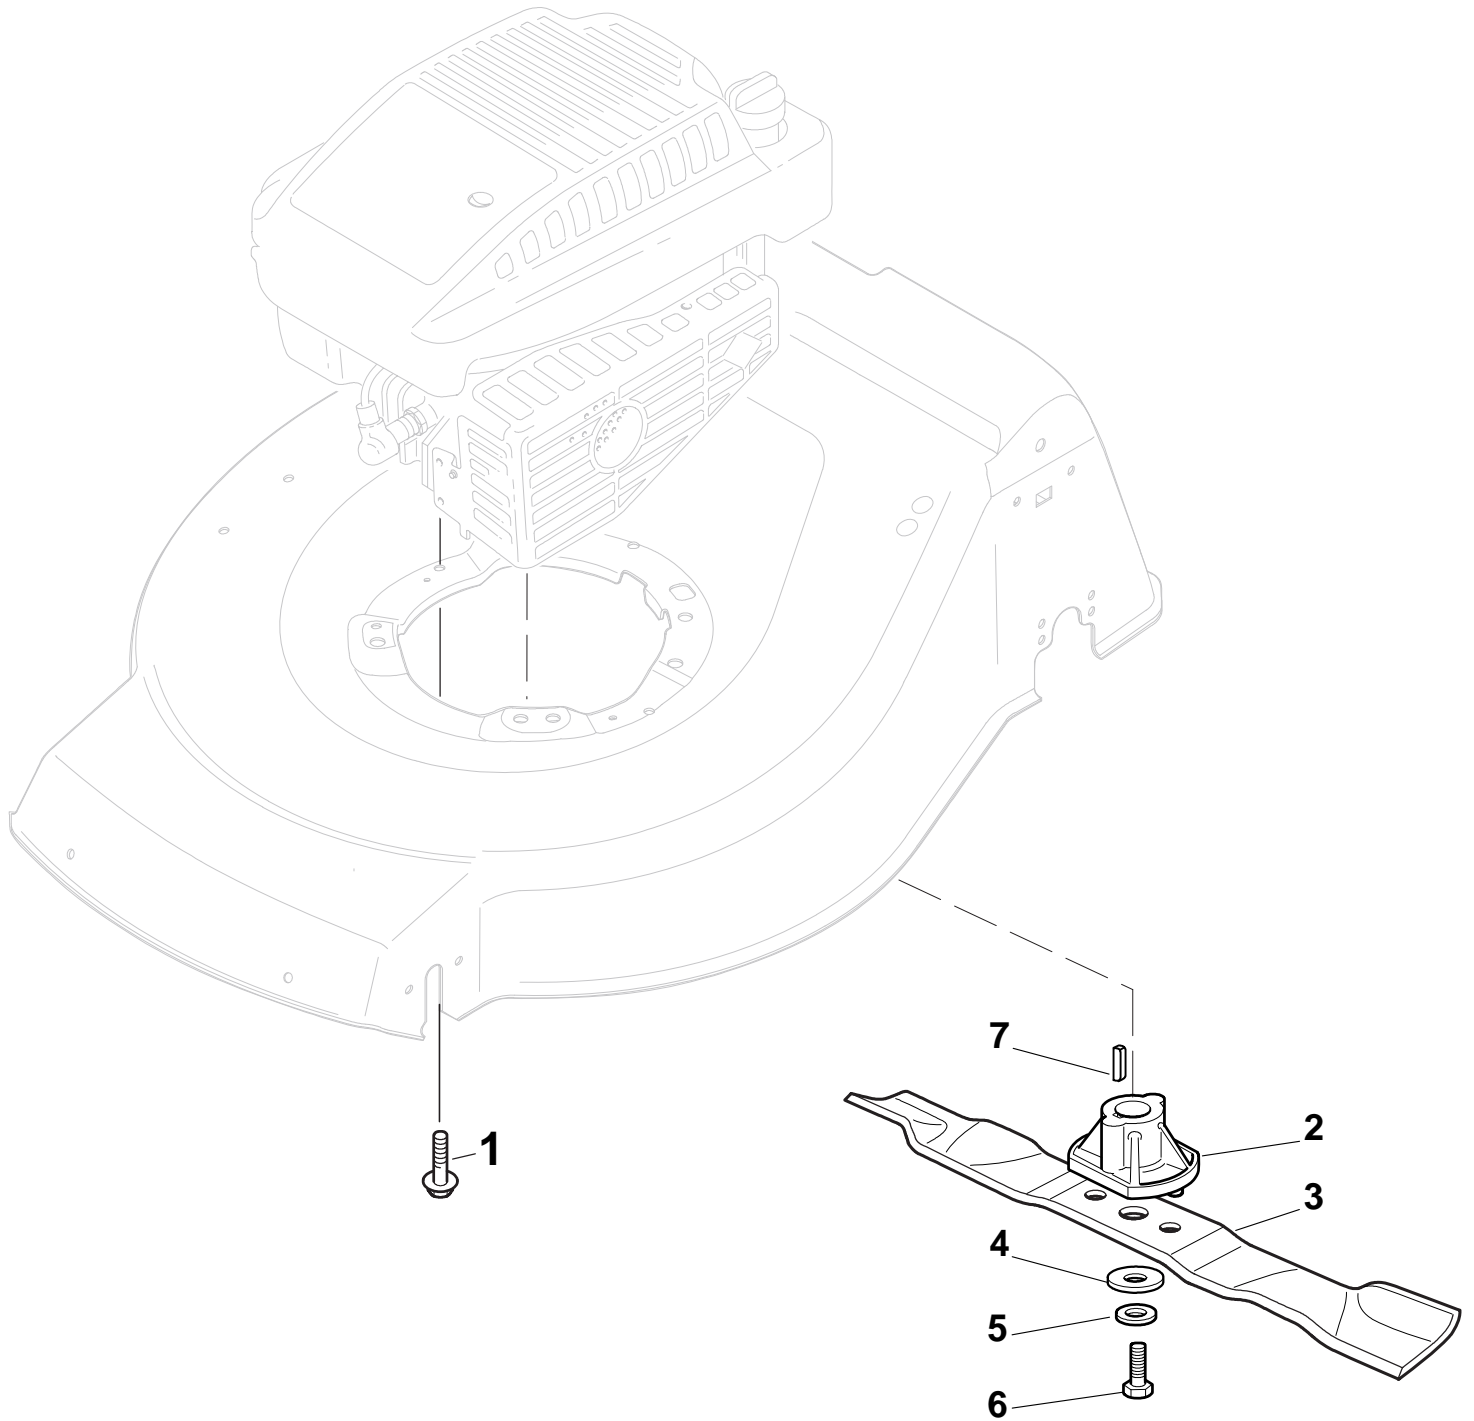

TURBO 48 PLUS B

Pos. Fig.	Antal Quantity	Art No Part No	Benämning	Description	Anmärkning Notes
1	3	112735108/1	Skruv	Screw	
2	1	22463012/2	Knivfäste Ø 22.2	Hub, Crankshaft Ø 22.2	
3	1	181004458/0	Kniv	Blade Standard	
4	1	22160400/0	Dammskydd	Dust Cover	
5	1	12523080/0	Bricka	Washer	
6	1	12735698/0	Skruv	Screw	
7	1	12139100/0	Låsring	Feather, Crankshaft Ø 22.2