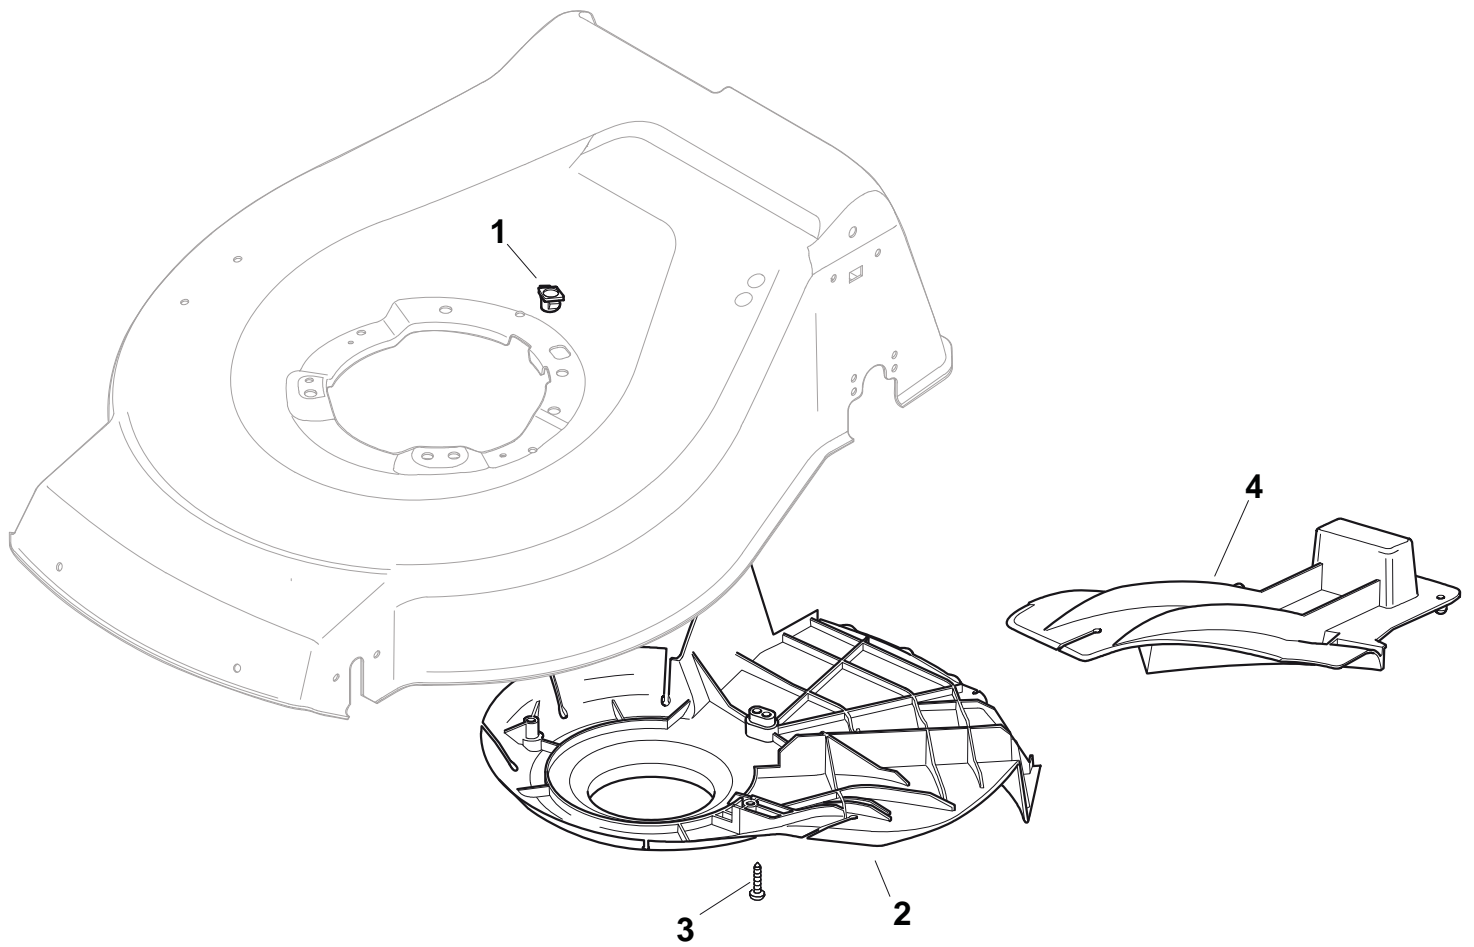

TURBO 48 PLUS B

TURBO 48 PLUS B

Pos. Fig.	Antal Quantity	Art No Part No	Benämning	Description	Anmärkning Notes
1	1	22291150/0	Handtag	Rubber Insert	
2	1	22060198/0	Remskydd	Protection	
3	3	12728530/0	Skruv	Screw	
4	1	22140223/0	Deflektor	Deflector