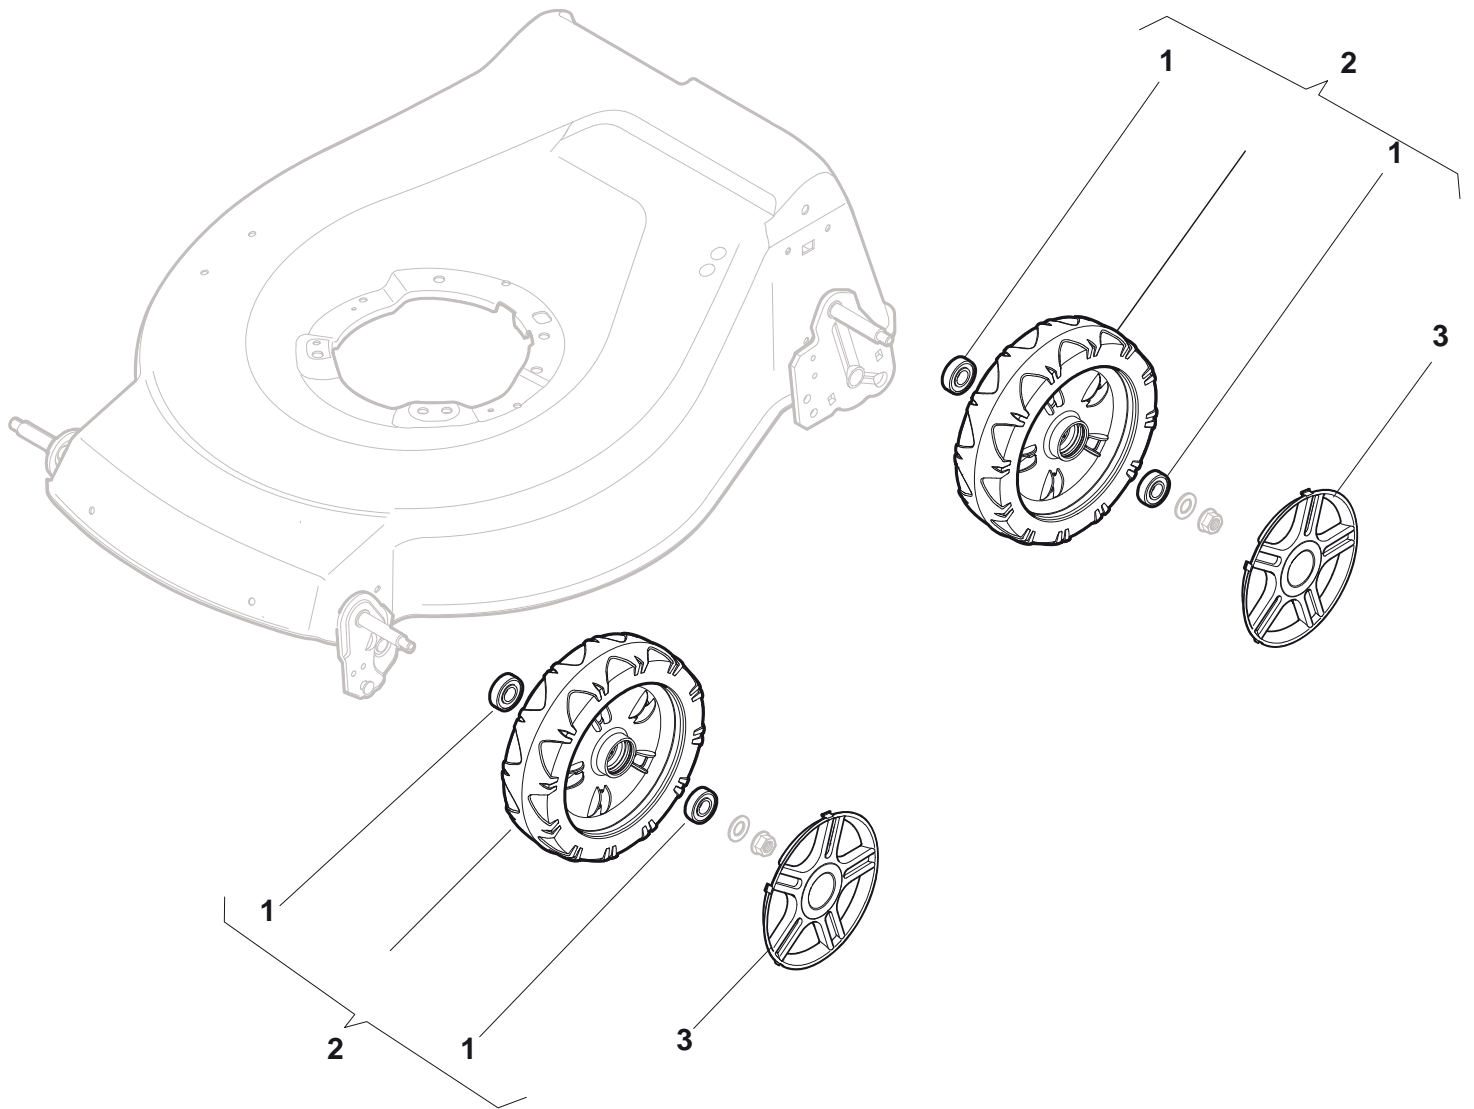

TURBO 48 PLUS B

TURBO 48 PLUS B

Pos. Fig.	Antal Quantity	Art No Part No	Benämning	Description	Anmärkning Notes
1	8	19216035/0	Låsring	Bearing	
2	4	381007416/1	Hjul Ø 200	Ruota Ø 200	
3	4	22110492/0	Navkapsel-grå	Hub Cap Grey