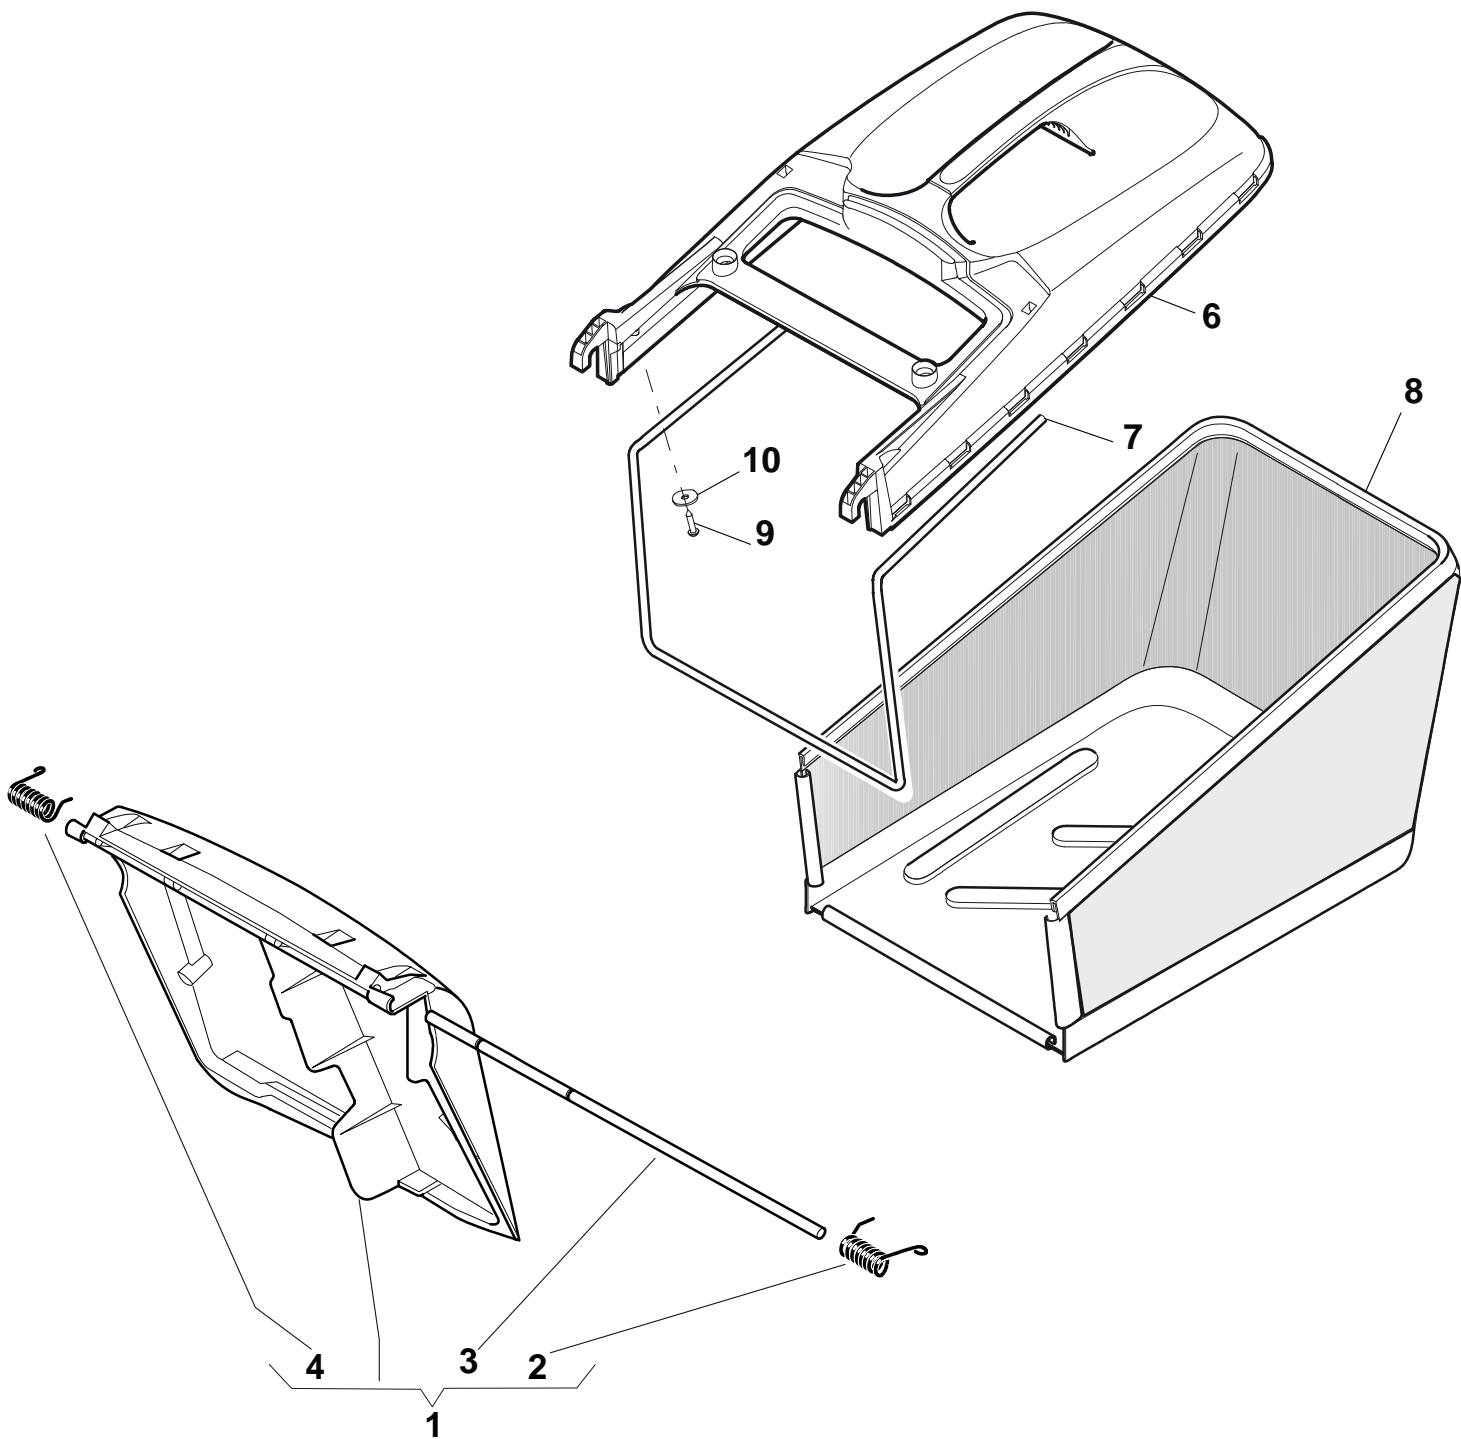

TURBO 48 PLUS B

TURBO 48 PLUS B

Pos. Fig.	Antal Quantity	Art No Part No	Benämning	Description	Anmärkning Notes
1	1	381008081/1	Lucka	Stone-Guard	
2	1	122450466/0	Fjäder	L Spring	
3	1	122517882/0	Stift	Pin	
4	1	122450465/0	Fjäder	R Spring	
6	1	22486101/0	Uppsamlare-överdel	Grass-Box, Upper	
7	1	22608525/0	Trådbygel	Stiffening Lower	
8	1	81002211/0	Uppsamlingssäck	Box, Fabric	
9	2	12728680/0	Skruv	Screw	
10	2	12523050/0	Bricka	Washer (Hydro)