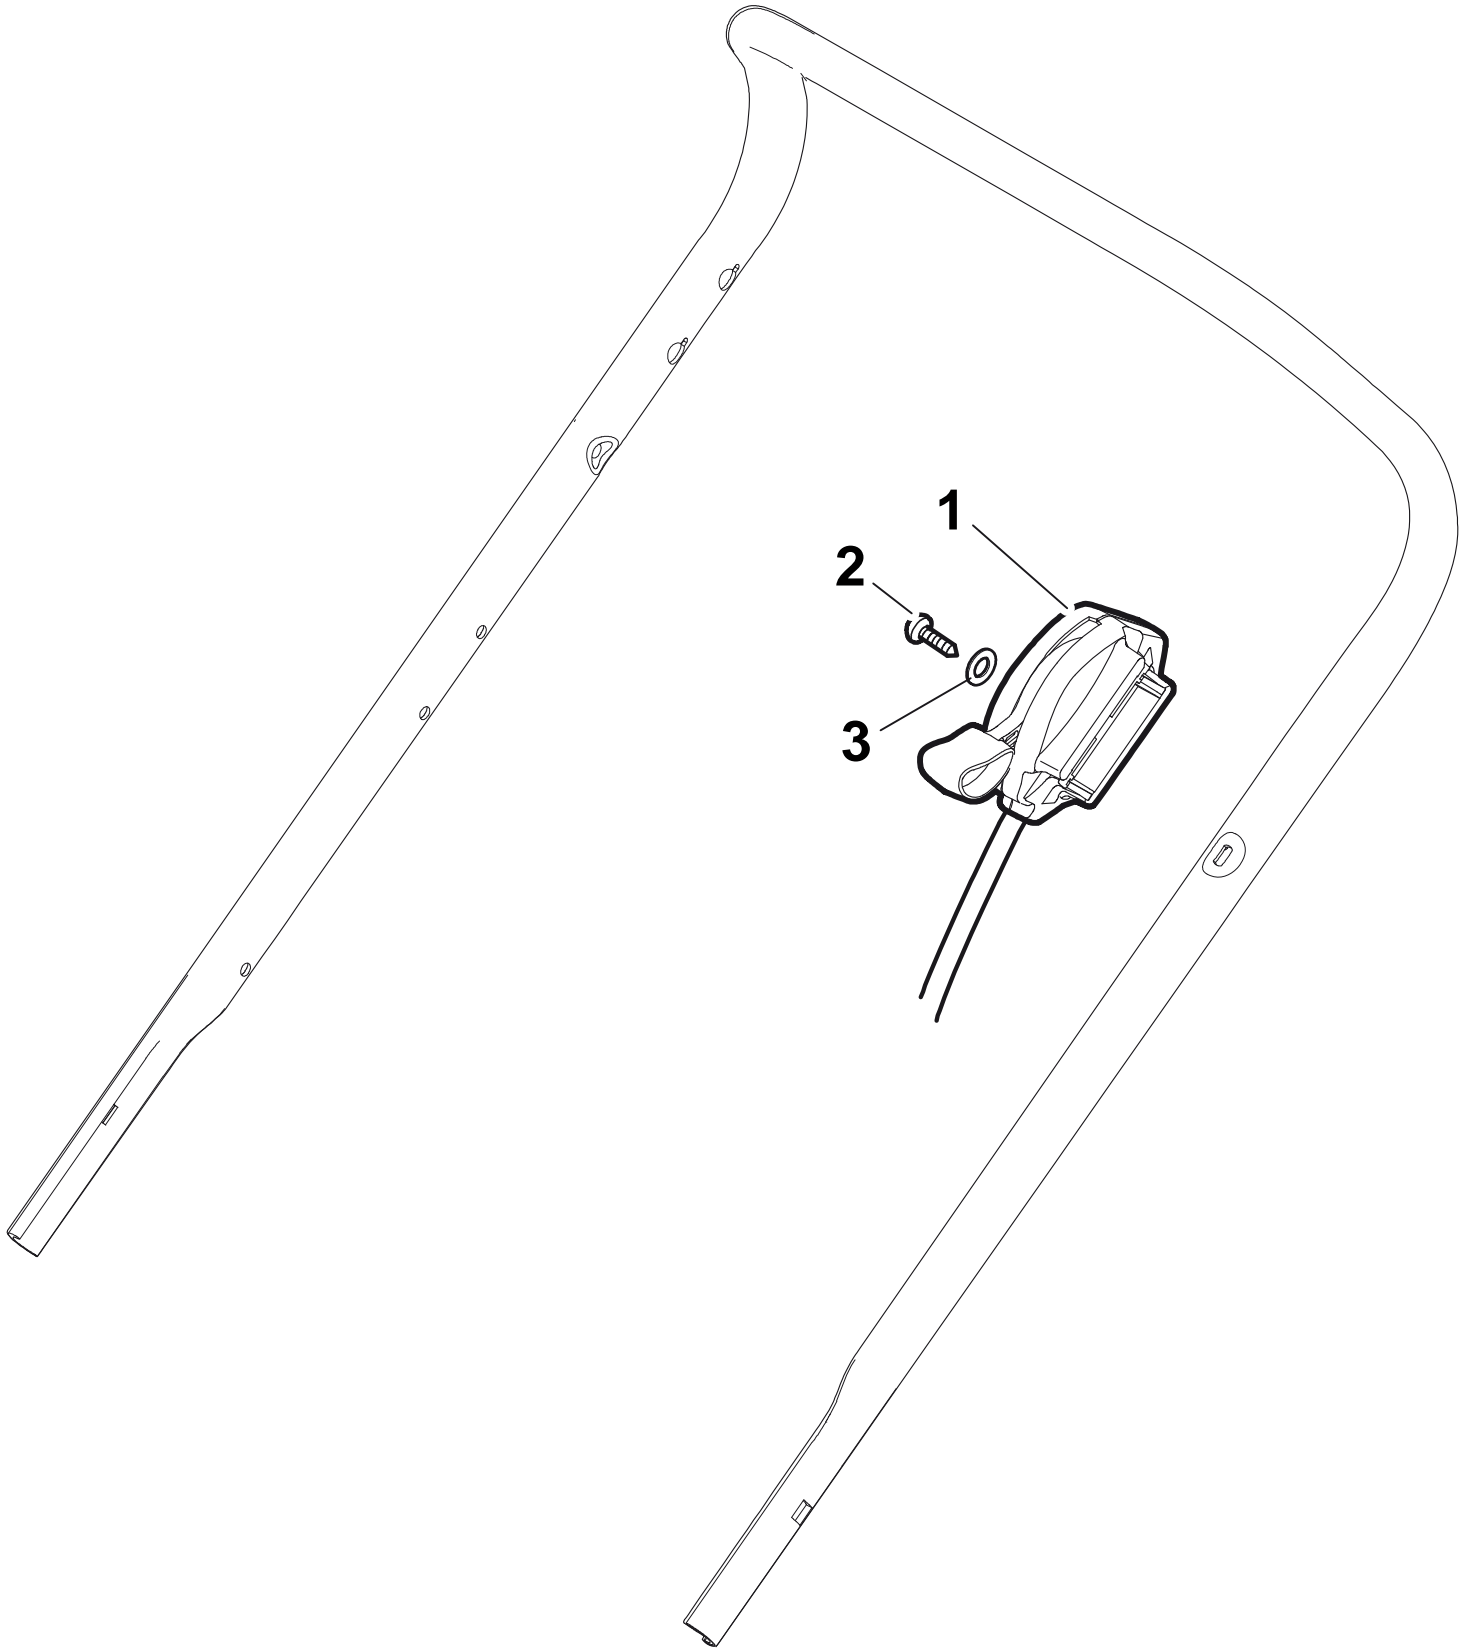

TURBO 48 PLUS B

TURBO 48 PLUS B

Pos. Fig.	Antal Quantity	Art No Part No	Benämning	Description	Anmärkning Notes
1	1	181005502/1	Gaswire	Throttle Cable	
2	1	12735103/0	Skruv	Screw	
3	1	12523040/0	Bricka	Washer