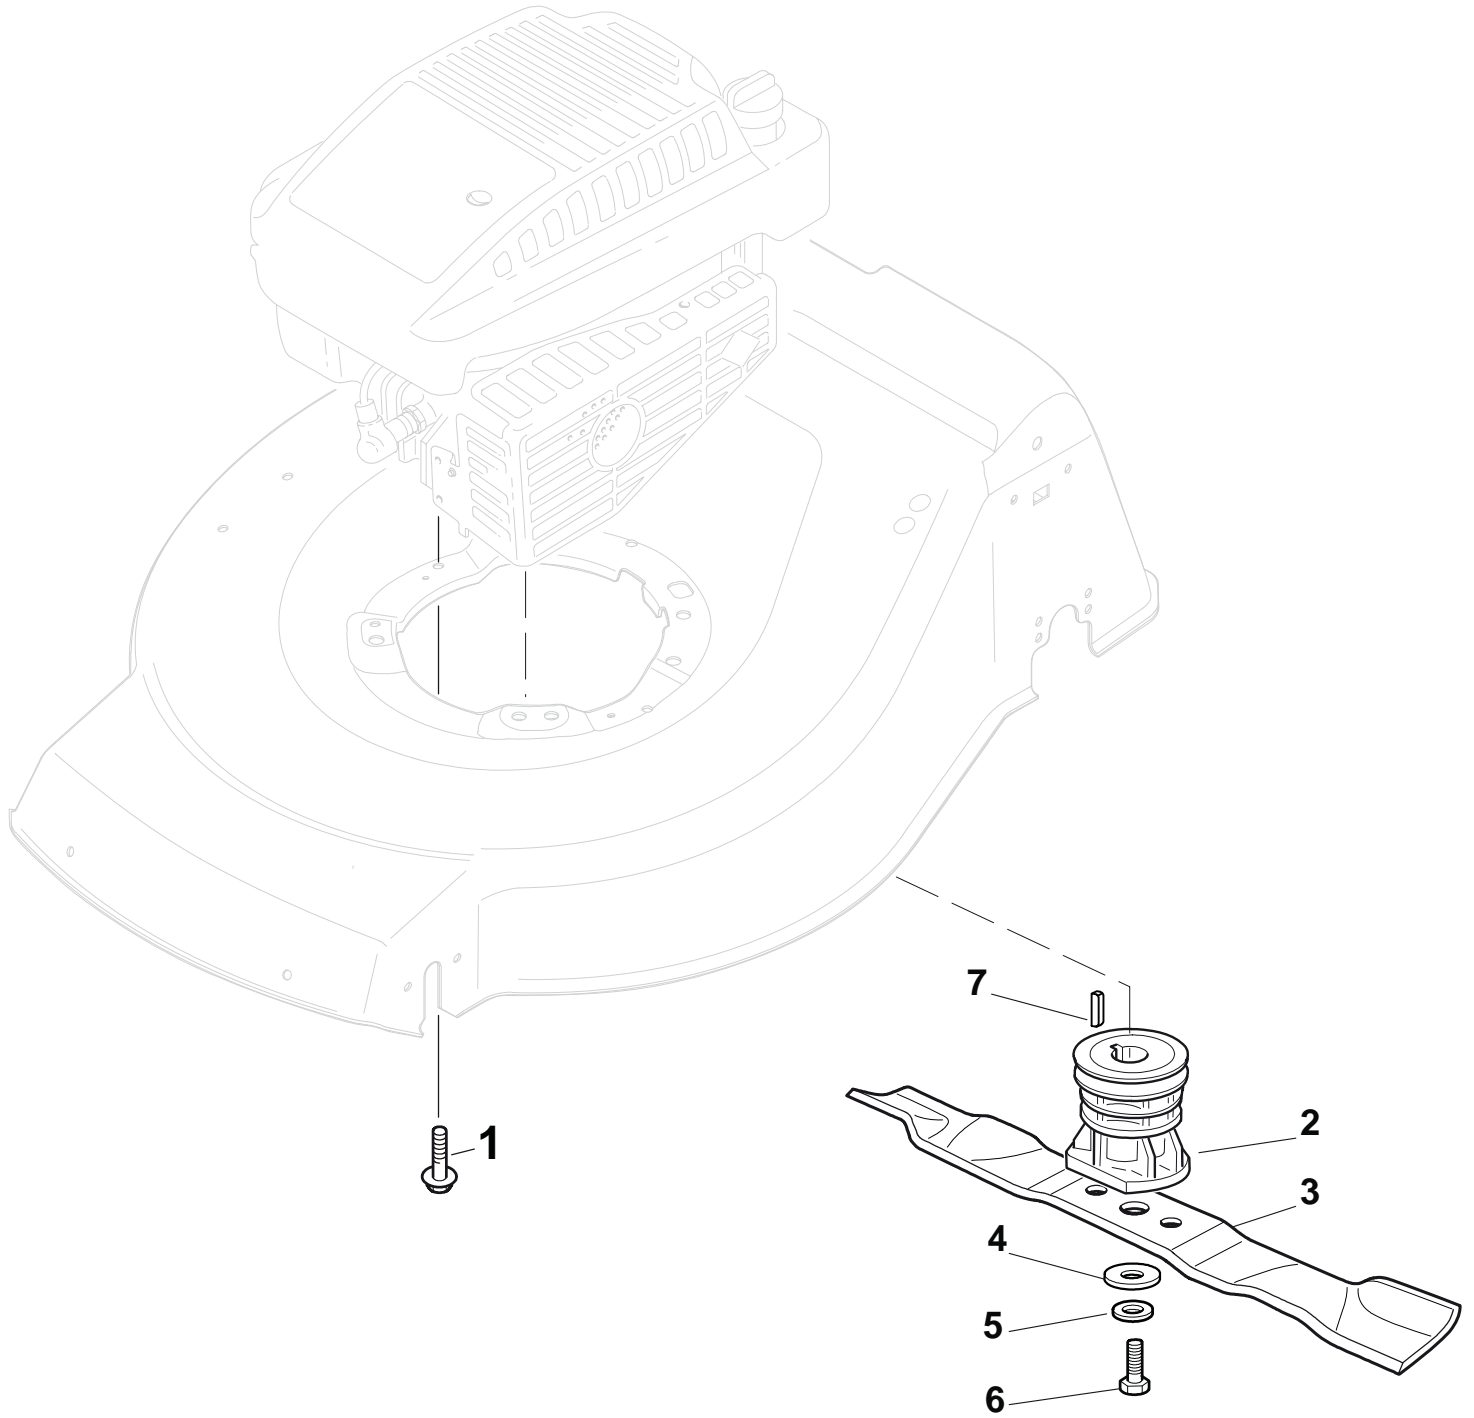

TURBO 48 S BW PLUS H

Pos. Fig.	Antal Quantity	Art No Part No	Benämning	Description	Anmärkning Notes
1	3	112735108/1	Skruv	Screw	
2	1	122465608/2	Knivfäste Ø 25	Hub With Pulley, Crankshaft Ø 25	
3	1	181004458/0	Kniv	Blade Standard	
4	1	22160400/0	Dammskydd	Dust Cover	
5	1	12523080/0	Bricka	Washer	
6	1	12735698/0	Skruv	Screw	
7	1	12139150/0	Kil	Feather, Crankshaft Ø 25