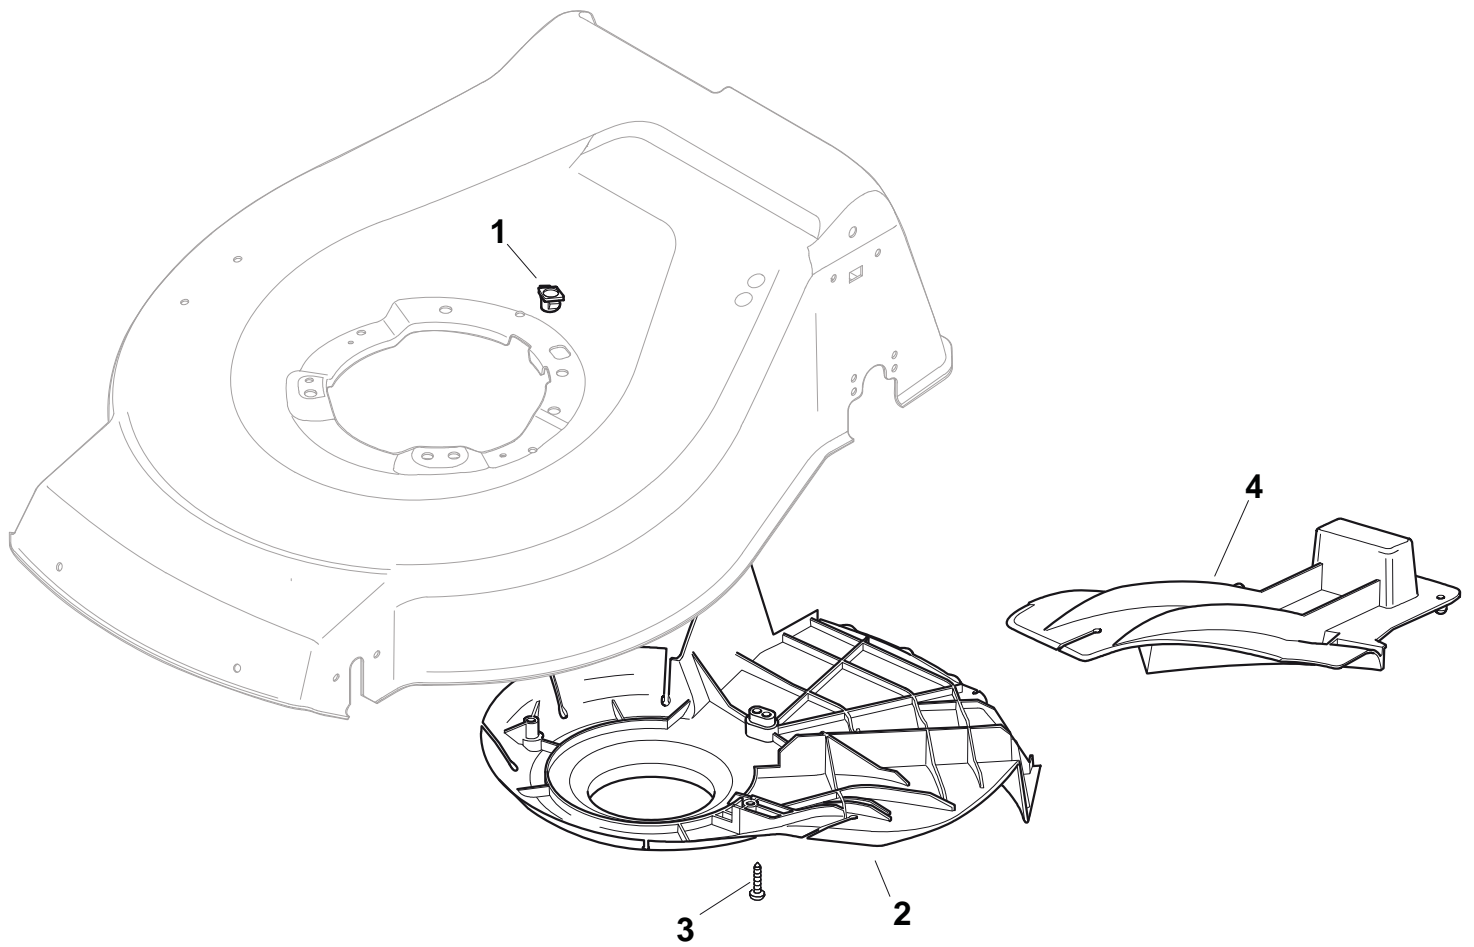

TURBO 48 S BW PLUS H

TURBO 48 S BW PLUS H

Pos. Fig.	Antal Quantity	Art No Part No	Benämning	Description	Anmärkning Notes
1	1	22291150/0	Handtag	Rubber Insert	
2	1	22060198/0	Remskydd	Protection	
3	3	12728530/0	Skruv	Screw	
4	1	22140223/0	Deflektor	Deflector