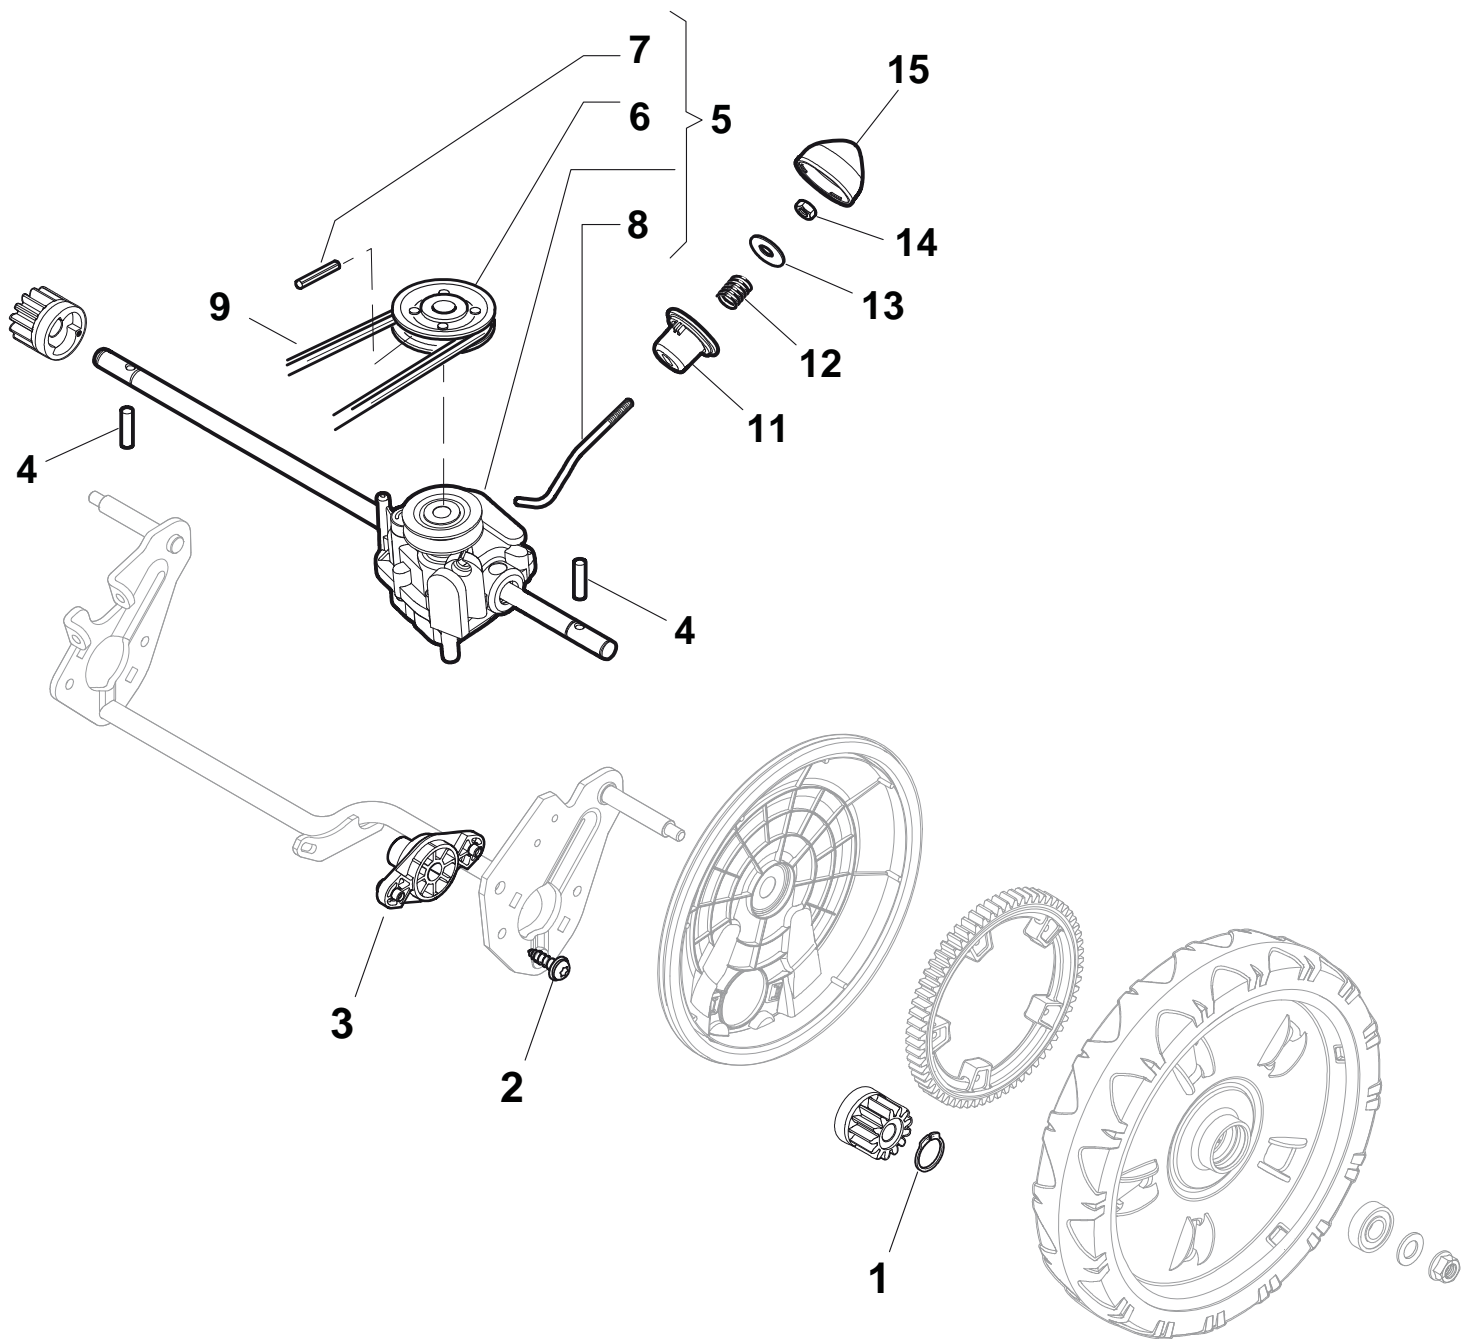

TURBO 48 S BW PLUS H

TURBO 48 S BW PLUS H

Pos. Fig.	Antal Quantity	Art No Part No	Benämning	Description	Anmärkning Notes
1	1	381006670/2	Handtag	Handgrip	
2	1	381003349/0	Reglagebygel-drivning	Lever, Driving	
3	1	381003344/0	Reglagebygel	Lever, Engine Brake	
4	1	381005149/0	Fäste-hö	Bracket, R	
5	1	381005151/0	Fäste-vä	Bracket, L	
7	1	381006773/0	Styre	Handle Black	
8	1	22430309/0	Fjäder	Guide Spring	
9	2	12154330/0	Mutter	Nut	
10	4	112735662/1	Skruv	Screw	
11	4	322041967/0	Bussning	Bush	
12	3	12154510/0	Mutter	Nut	
13	2	112728721/0	Skruv	Screw	
14	1	12727786/0	Skruv	Screw	
16	1	181030073/0	Motorbromswire	Cable, Thread Eng. Brake	
15	1	381030067/0	Kopplingswire	Cable, Rear Drive	
17	1	181005515/0	Gaswire	Throttle Cable	
18	1	322806644/0	Skydd	Protection	
19	2	12727812/0	Skruv	Screw	
20	2	112523000/1	Bricka	Washer	
21	1	322488301/0	Stöd-hö	Support , R	
22	1	322488303/0	Stöd-vä	Support, L	
23	2	112154220/0	Mutter	Nut	
24	2	322399835/0	Knopp	Knob	
25	2	381003253/0	Handtag	Handle	
26	2	322680017/0	Stöd	Support	
27	1	12155000/0	Mutter	Nut	
28	1	25038002/1	Bussning	Bush	
29	1	322192156/0	Kabelhållare	Fair Led	
30	1	12760605/0	Skruv	Screw	

TURBO 48 S BW PLUS H

TURBO 48 S BW PLUS H

Pos. Fig.	Antal Quantity	Art No Part No	Benämning	Description	Anmärkning Notes
1	2	12608600/0	Seeger	Seeger	
2	4	112728697/0	Skruv	Screw	
3	2	322042063/0	Bussning	Bush	
4	2	22753000/0	Stift	Pin	
5	1	81003092/0	Transmission	Gear Box	
6	1	22601904/0	Remskiva	Pulley	
7	1	12645700/0	Stift	Pin	
8	1	22033283/0	Justerstång	Adjustment Rod	
9	1	35063800/0	Drivrem Z 27	Belt Z 27	
11	1	22041957/1	Bussning	Bush	
12	1	22450063/0	Fjäder	Spring	
13	1	22680009/0	Bricka	Washer	
14	1	12154510/0	Mutter	Nut	
15	1	22110230/0	Huvstöd	Cap	