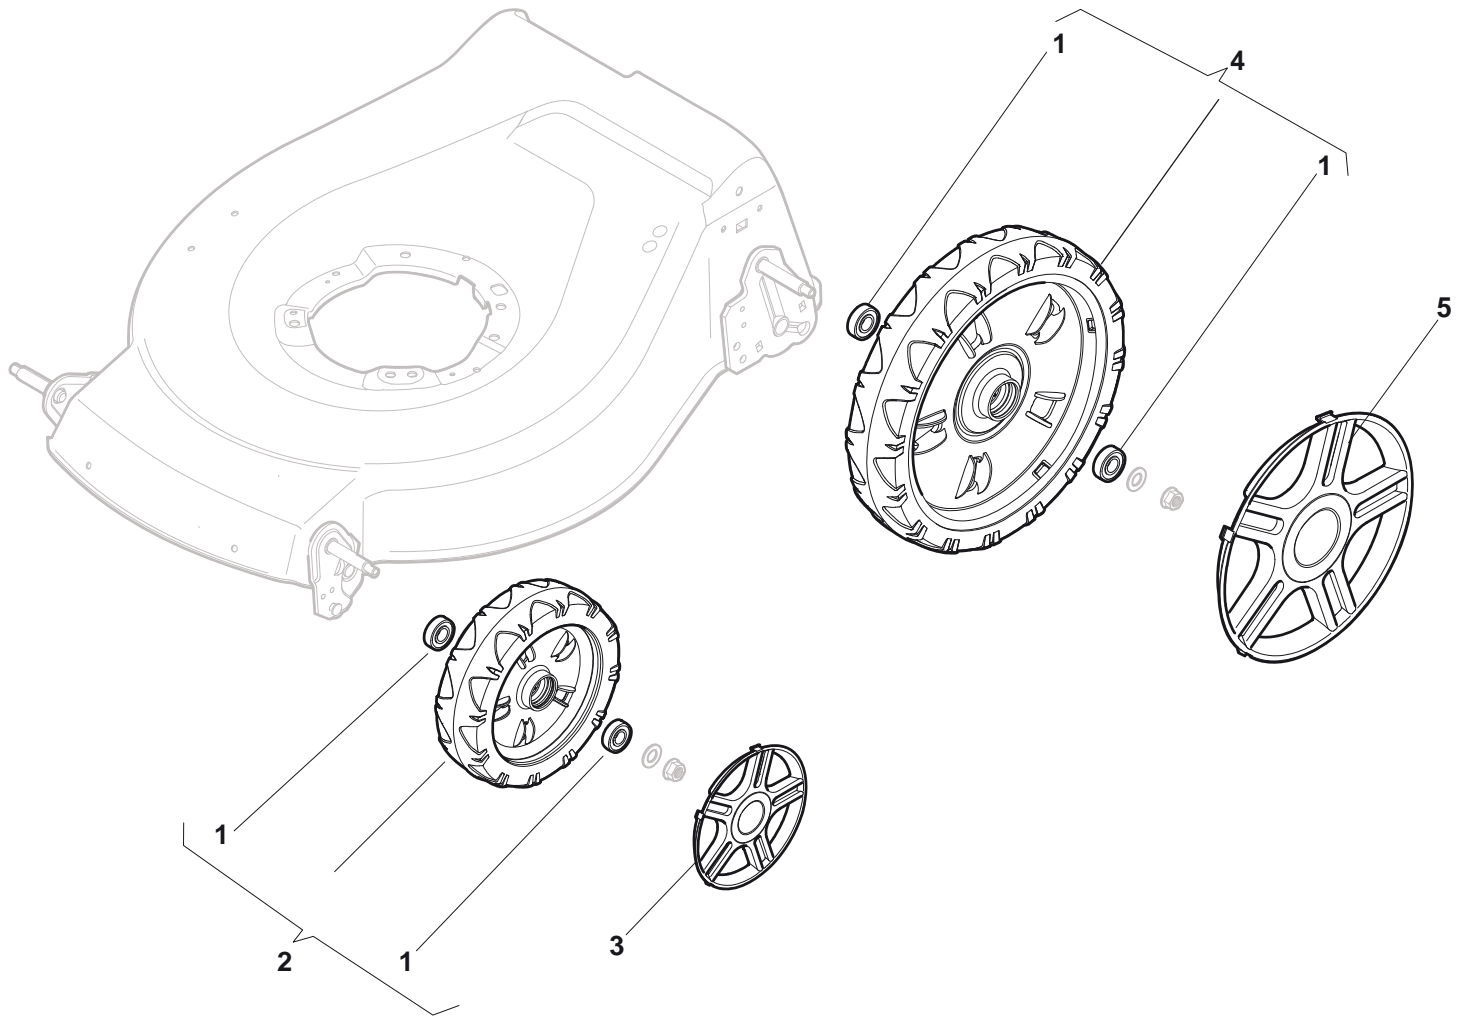

TURBO 48 S BW PLUS H

TURBO 48 S BW PLUS H

Pos. Fig.	Antal Quantity	Art No Part No	Benämning	Description	Anmärkning Notes
1	8	19216035/0	Låsring	Bearing	
2	2	381007416/1	Hjul Ø 200	Ruota Ø 200	
3	2	22110492/0	Navkapsel-grå	Hub Cap Grey	
4	2	381007417/1	Hjul Ø 280	Ruota Ø 280	
5	2	22110560/0	Navkapsel	Hub Cap