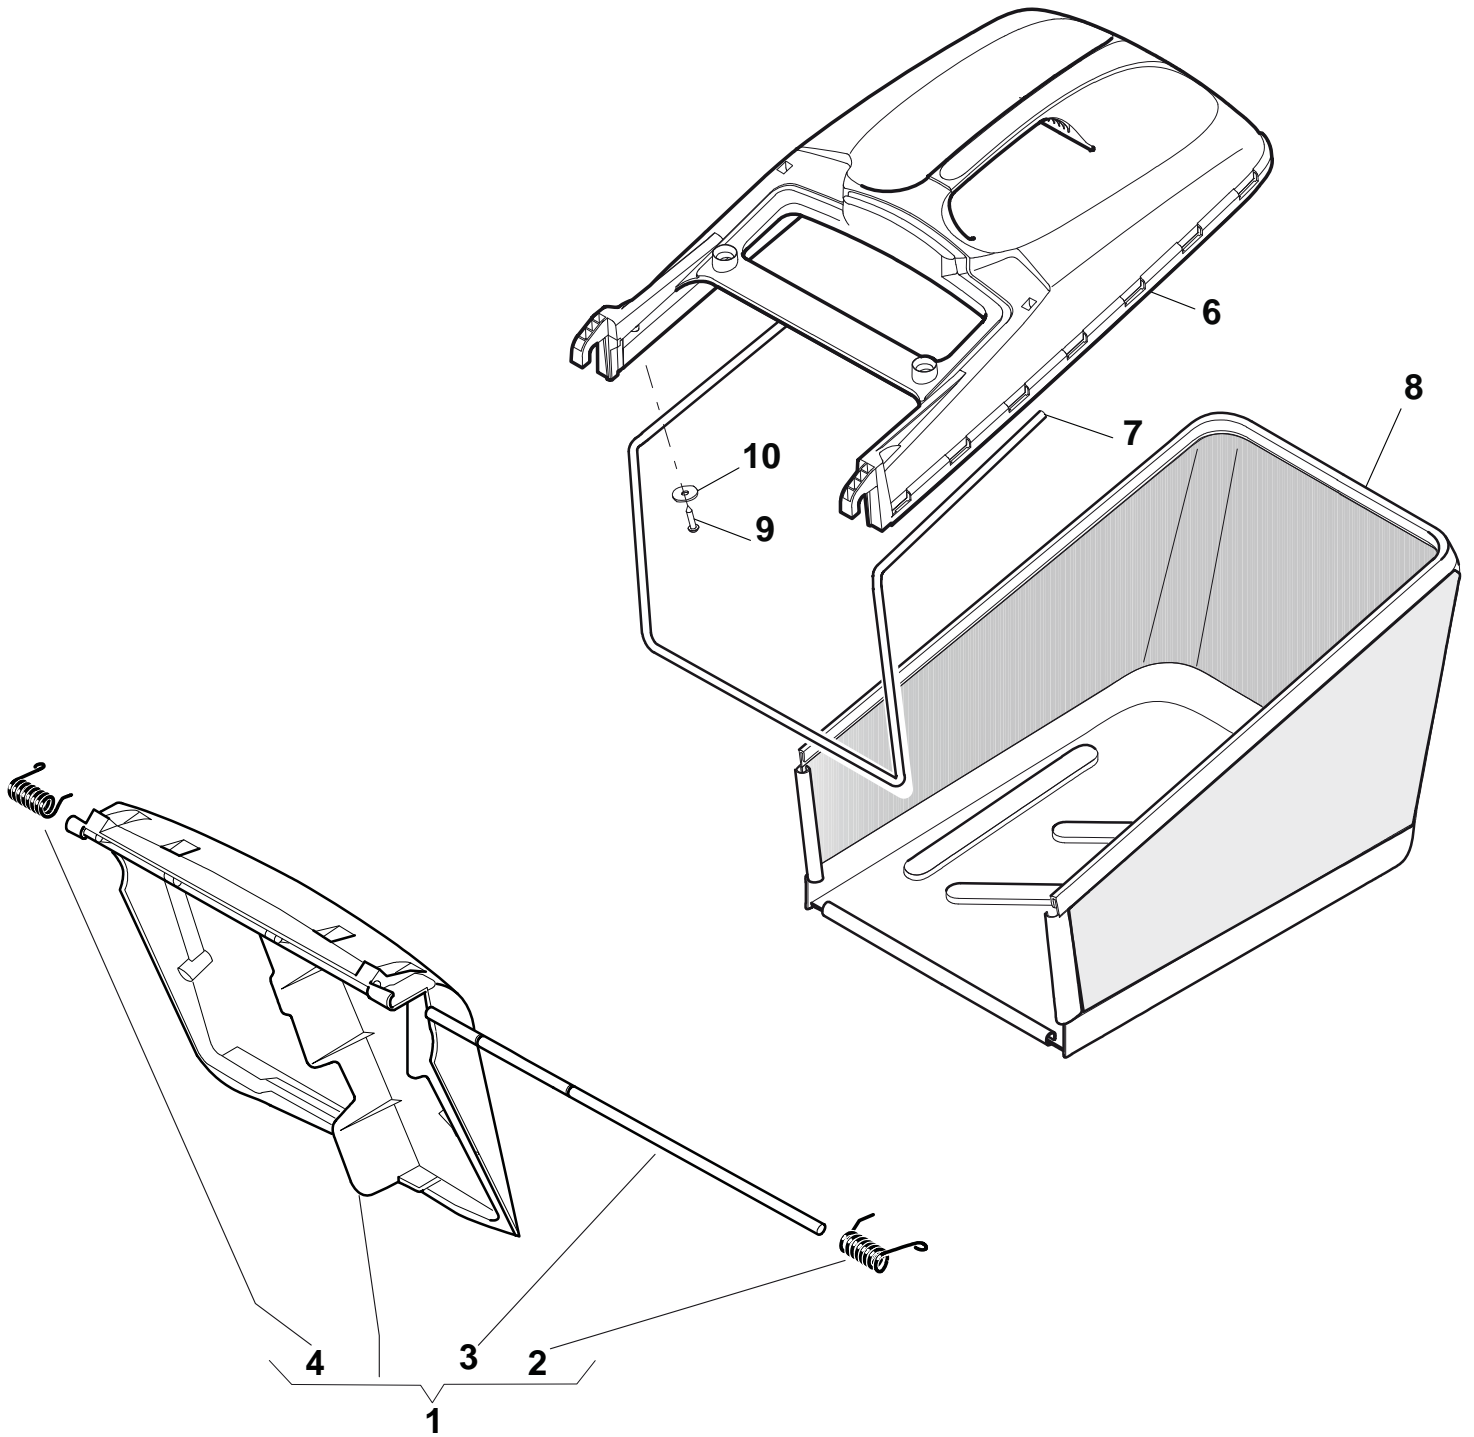

TURBO 48 S BW PLUS H

TURBO 48 S BW PLUS H

Pos. Fig.	Antal Quantity	Art No Part No	Benämning	Description	Anmärkning Notes
1	1	381008081/1	Lucka	Stone-Guard	
2	1	122450466/0	Fjäder	L Spring	
3	1	122517882/0	Stift	Pin	
4	1	122450465/0	Fjäder	R Spring	
6	1	22486101/0	Uppsamlare-överdel	Grass-Box, Upper	
7	1	22608525/0	Trådbygel	Stiffening Lower	
8	1	81002211/0	Uppsamlingsäck	Box, Fabric	
9	2	12728680/0	Skruv	Screw	
10	2	12523050/0	Bricka	Washer (Hydro)