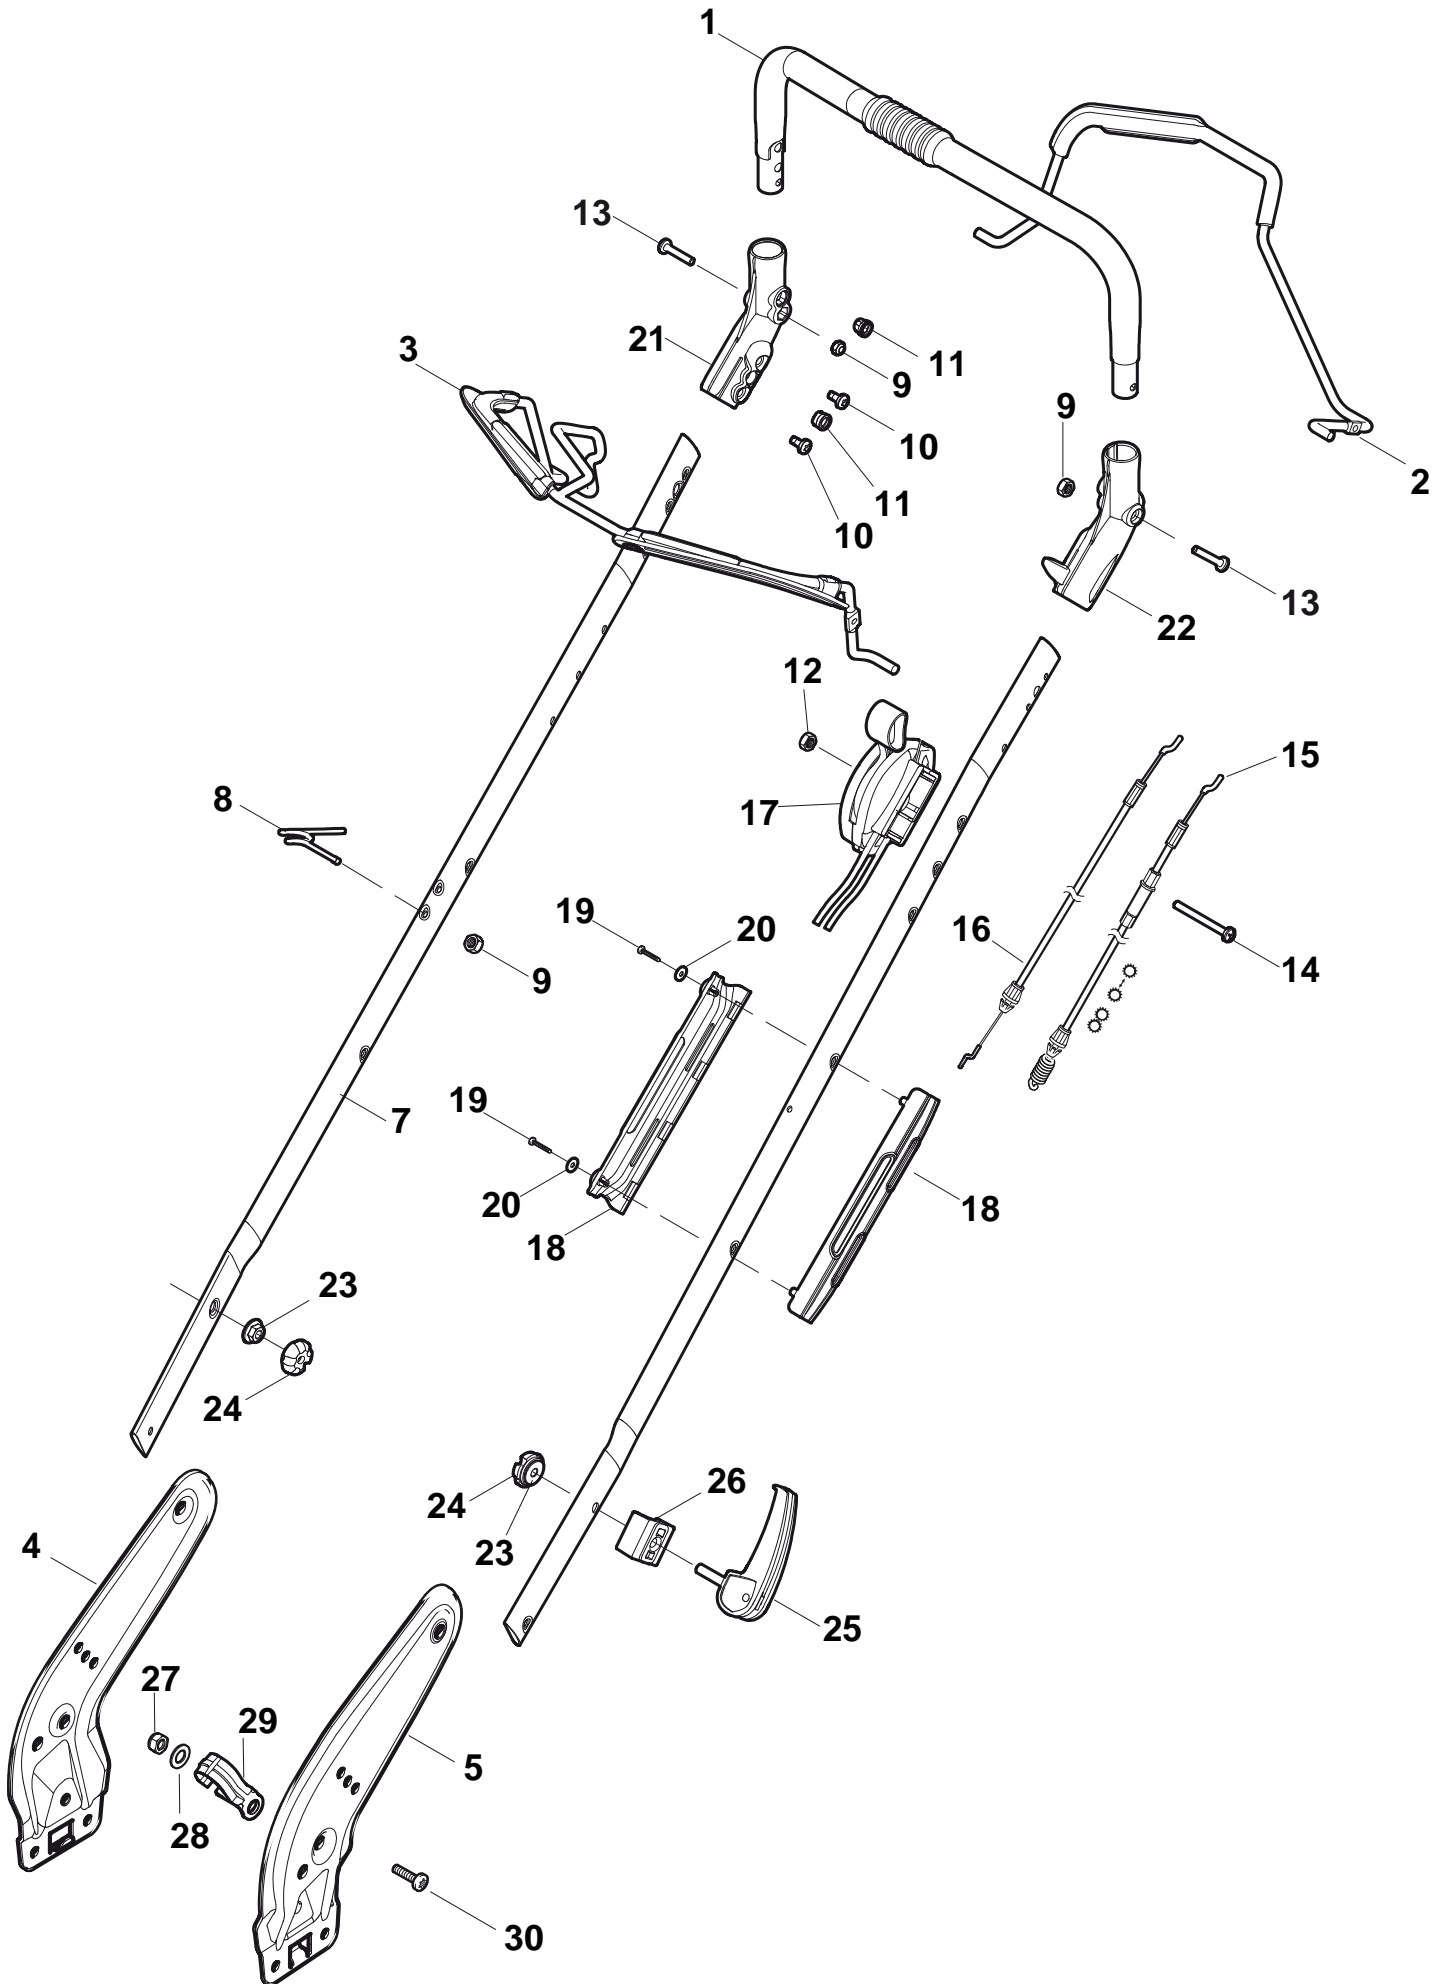

TURBO 48 S BW PLUS H

TURBO 48 S BW PLUS H

Pos. Fig.	Antal Quantity	Art No Part No	Benämning	Description	Anmärkning Notes
1	1	381006670/2	Handtag	Handgrip	
2	1	381003349/0	Reglagebygel-drivning	Lever, Driving	
3	1	381003344/0	Reglagebygel	Lever, Engine Brake	
4	1	381005149/0	Fäste-hö	Bracket, R	
5	1	381005151/0	Fäste-vä	Bracket, L	
7	1	381006773/0	Styre	Handle Black	
8	1	22430309/0	Fjäder	Guide Spring	
9	2	12154330/0	Mutter	Nut	
10	4	112735662/1	Skruv	Screw	
11	4	322041967/0	Bussning	Bush	
12	3	12154510/0	Mutter	Nut	
13	2	112728721/0	Skruv	Screw	
14	1	12727786/0	Skruv	Screw	
16	1	181030073/0	Motorbromswire	Cable, Thread Eng. Brake	
15	1	381030067/0	Kopplingswire	Cable, Rear Drive	
17	1	181005515/0	Gaswire	Throttle Cable	
18	1	322806644/0	Skydd	Protection	
19	2	12727812/0	Skruv	Screw	
20	2	112523000/1	Bricka	Washer	
21	1	322488301/0	Stöd-hö	Support , R	
22	1	322488303/0	Stöd-vä	Support, L	
23	2	112154220/0	Mutter	Nut	
24	2	322399835/0	Knopp	Knob	
25	2	381003253/0	Handtag	Handle	
26	2	322680017/0	Stöd	Support	
27	1	12155000/0	Mutter	Nut	
28	1	25038002/1	Bussning	Bush	
29	1	322192156/0	Kabelhållare	Fair Led	
30	1	12760605/0	Skruv	Screw