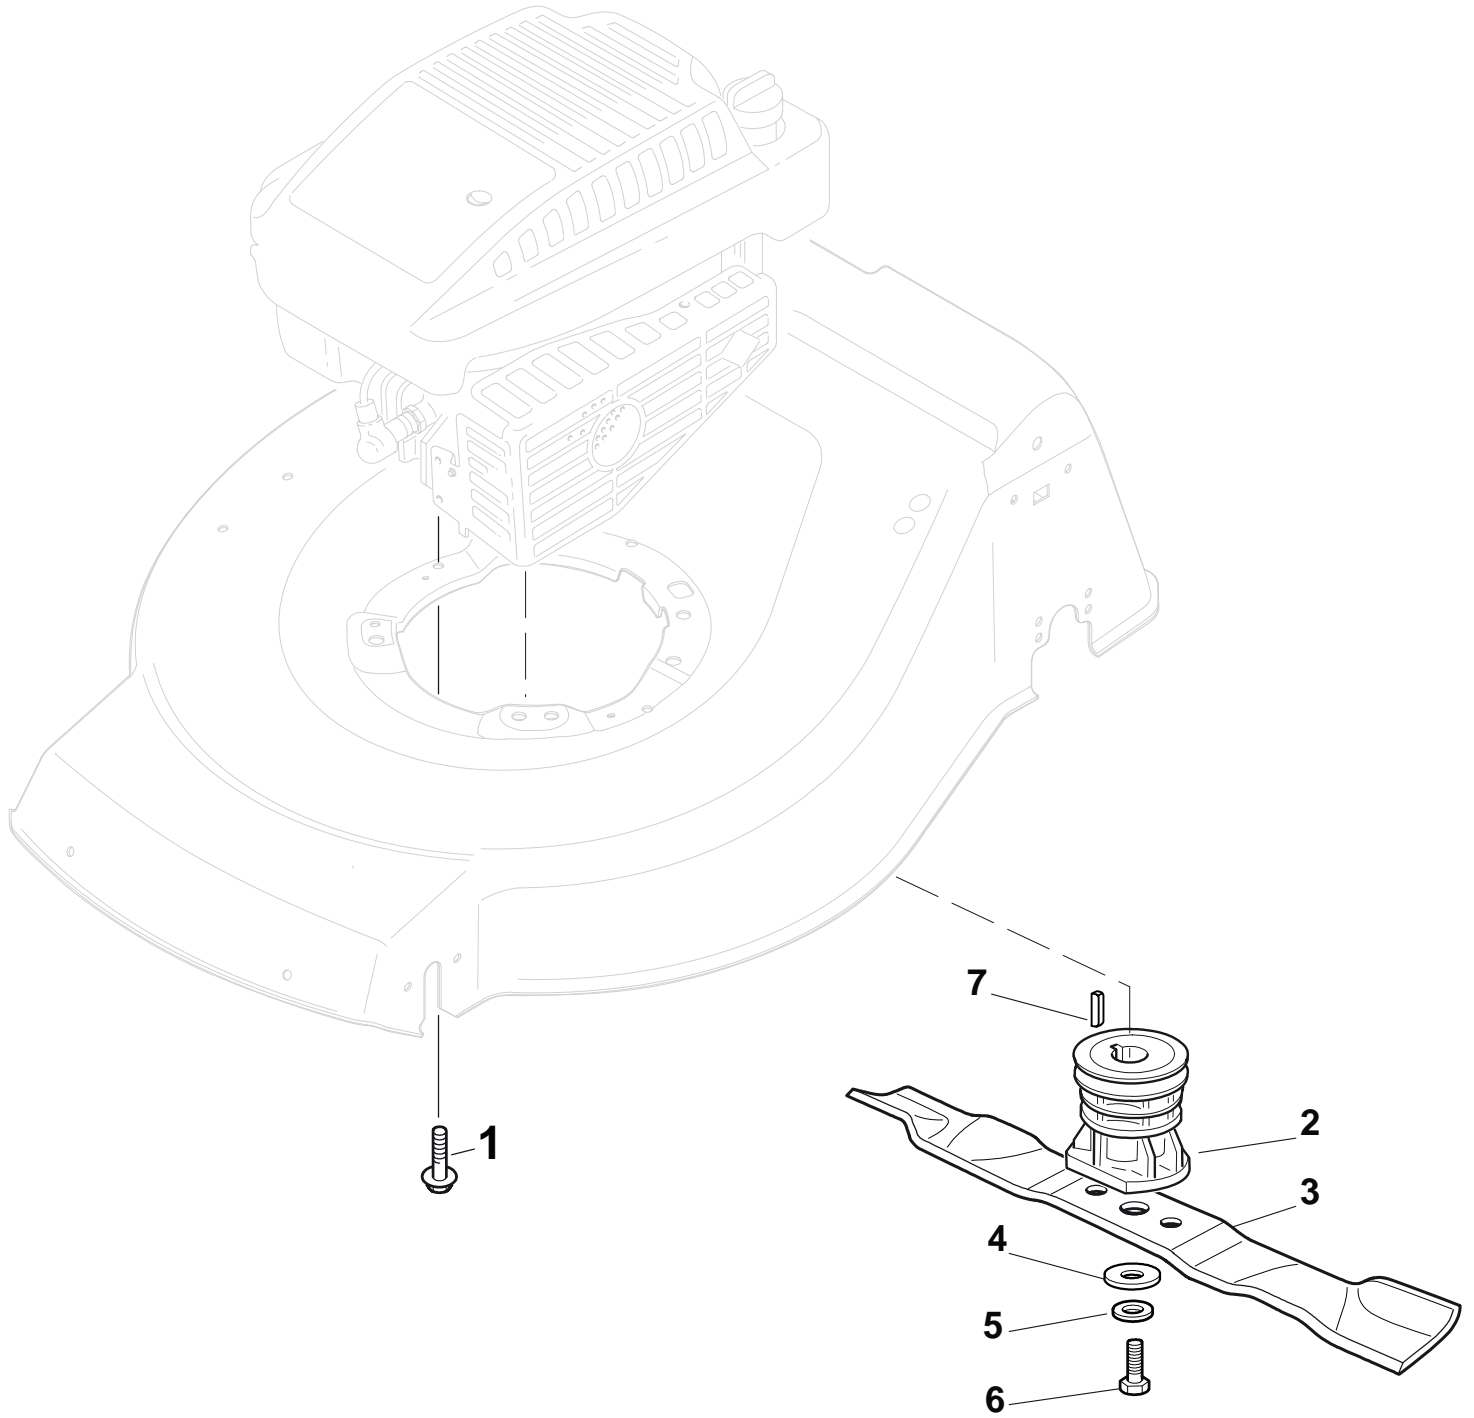

TURBO 48 S BW PLUS B

Pos. Fig.	Antal Quantity	Art No Part No	Benämning	Description	Anmärkning Notes
1	3	112735108/1	Skruv	Screw	
2	1	122465607/3	Fläkt Ø 22.2	Hub With Pulley, Crankshaft Ø 22.2	
3	1	181004458/0	Kniv	Blade Standard	
4	1	22160400/0	Dammskydd	Dust Cover	
5	1	12523080/0	Bricka	Washer	
6	1	12735698/0	Skruv	Screw	
7	1	12139100/0	Låsring	Feather, Crankshaft Ø 22.2