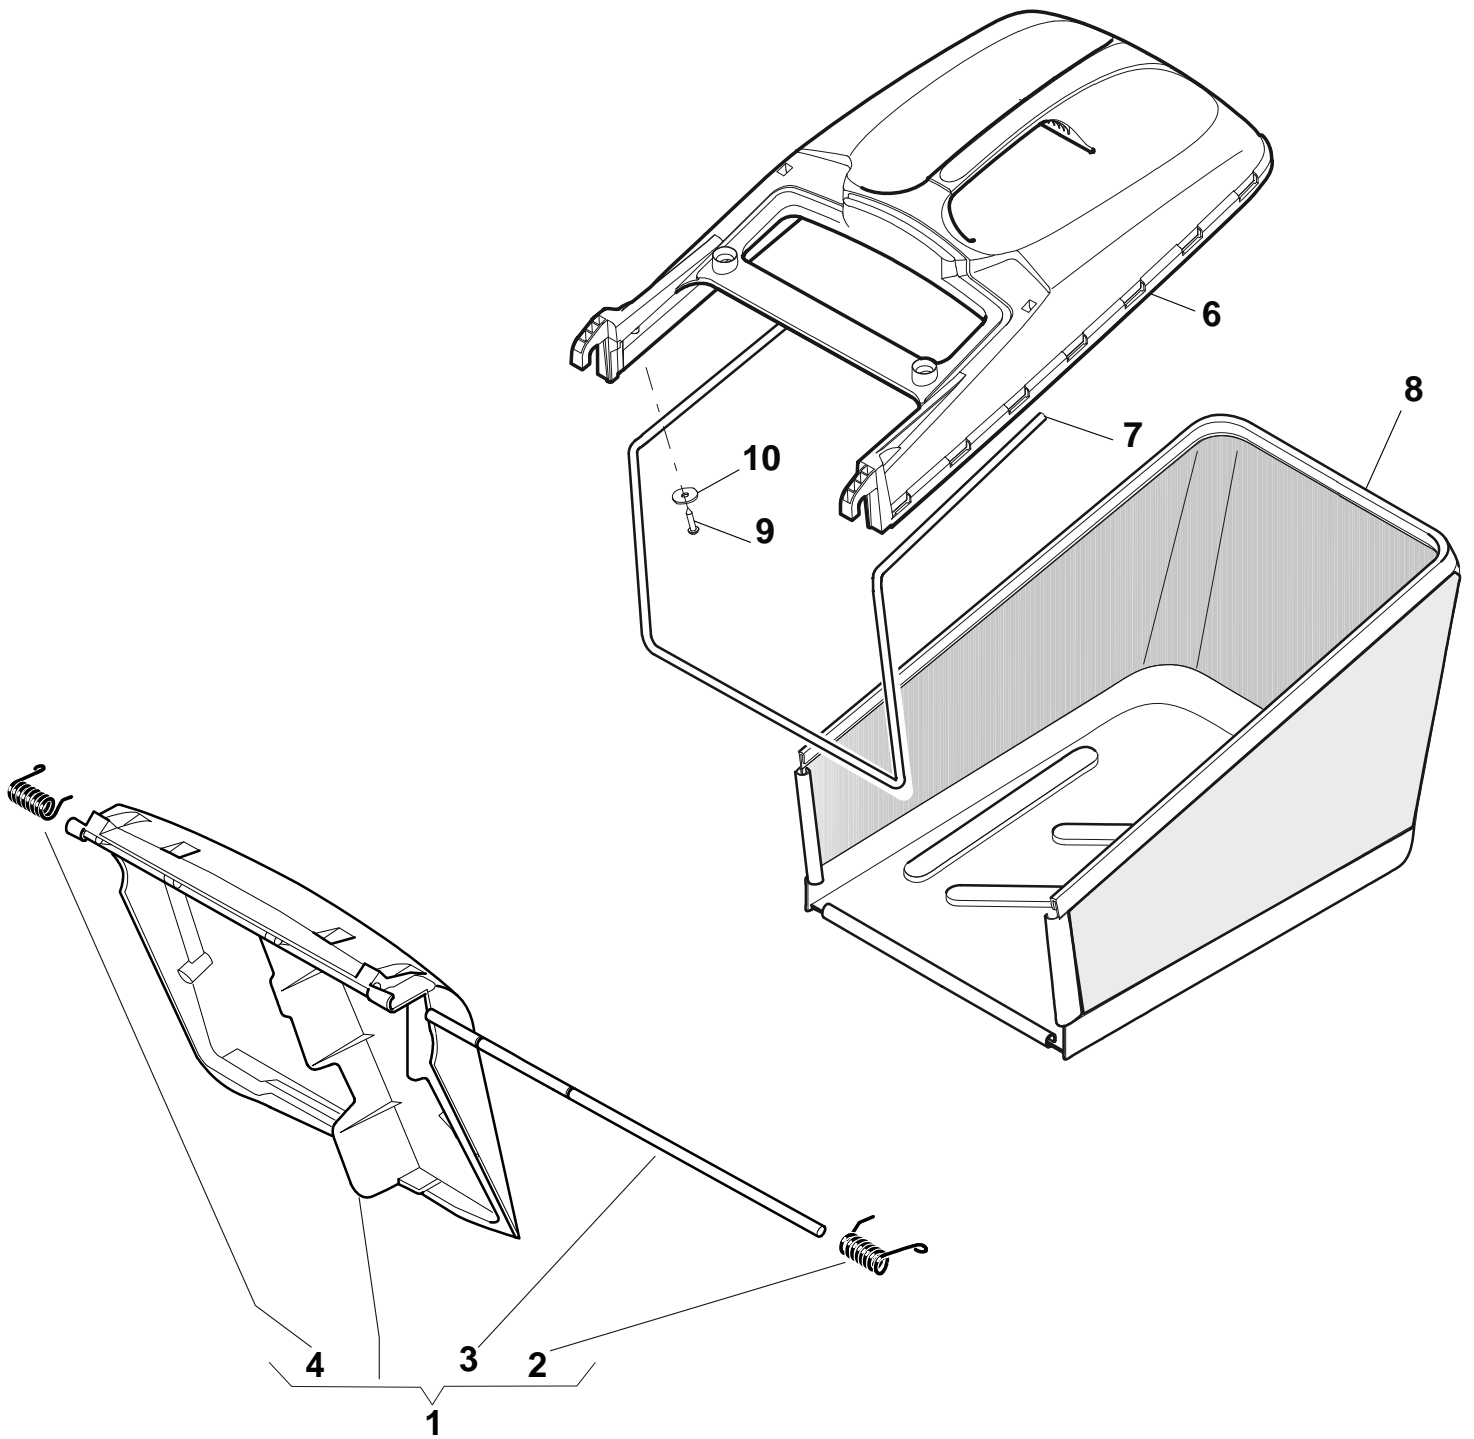

TURBO 48 S BW PLUS B

Pos. Fig.	Antal Quantity	Art No Part No	Benämning	Description	Anmärkning Notes
1	1	381008081/1	Lucka	Stone-Guard	
2	1	122450466/0	Fjäder	L Spring	
3	1	122517882/0	Stift	Pin	
4	1	122450465/0	Fjäder	R Spring	
6	1	22486101/0	Uppsamlare-överdel	Grass-Box, Upper	
7	1	22608525/0	Trådbygel	Stiffening Lower	
8	1	81002211/0	Uppsamlingsäck	Box, Fabric	
9	2	12728680/0	Skruv	Screw	
10	2	12523050/0	Bricka	Washer (Hydro)