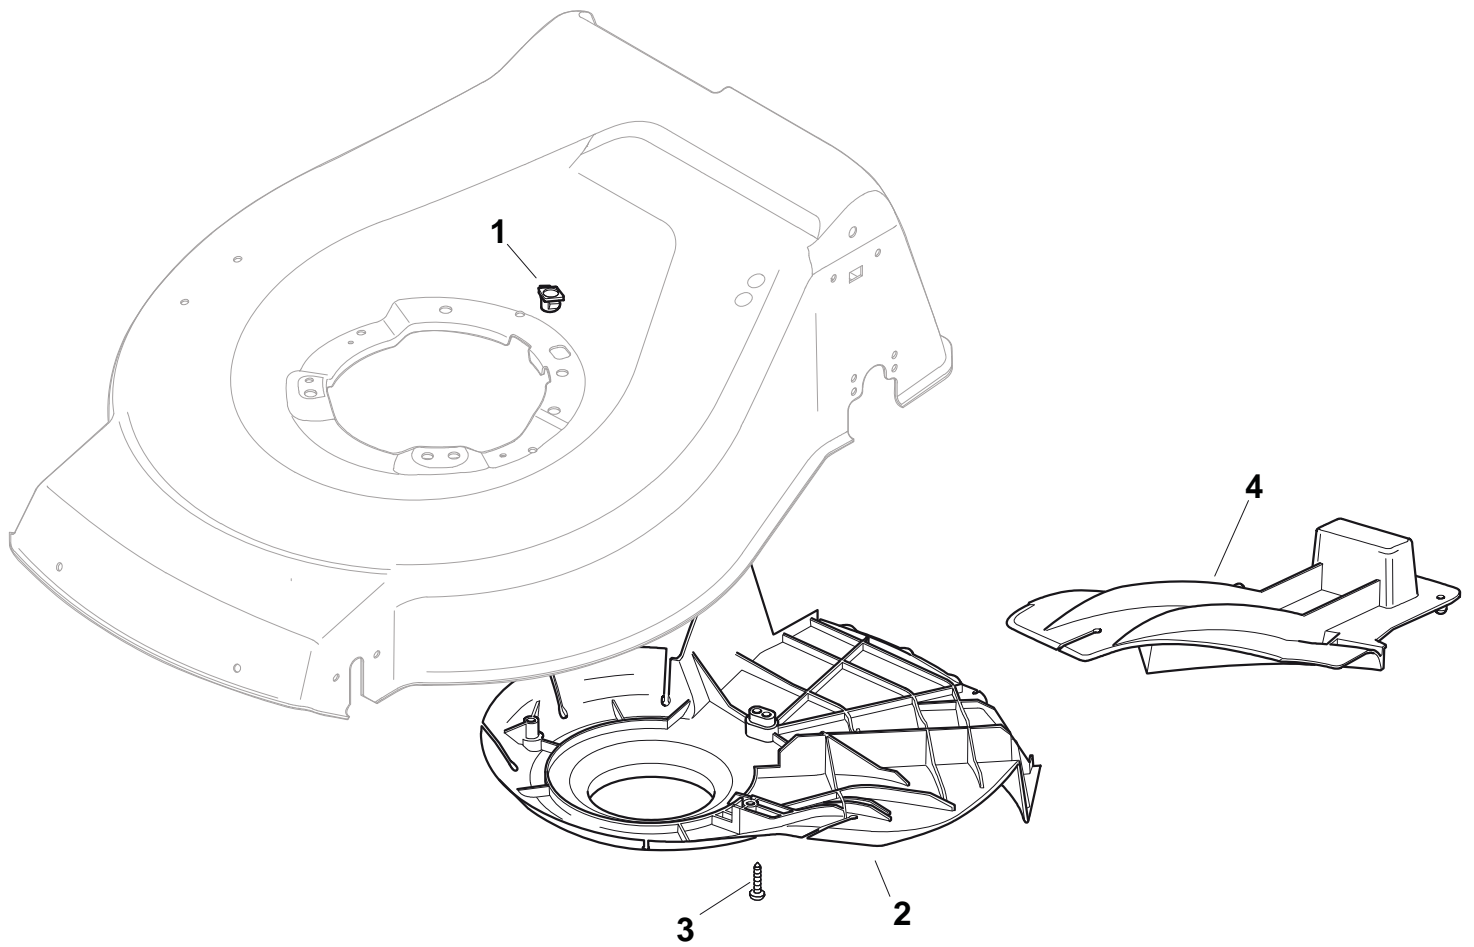

TURBO 48 S BW PLUS B

TURBO 48 S BW PLUS B

Pos. Fig.	Antal Quantity	Art No Part No	Benämning	Description	Anmärkning Notes
1	1	22291150/0	Handtag	Rubber Insert	
2	1	22060198/0	Remskydd	Protection	
3	3	12728530/0	Skruv	Screw	
4	1	22140223/0	Deflektor	Deflector