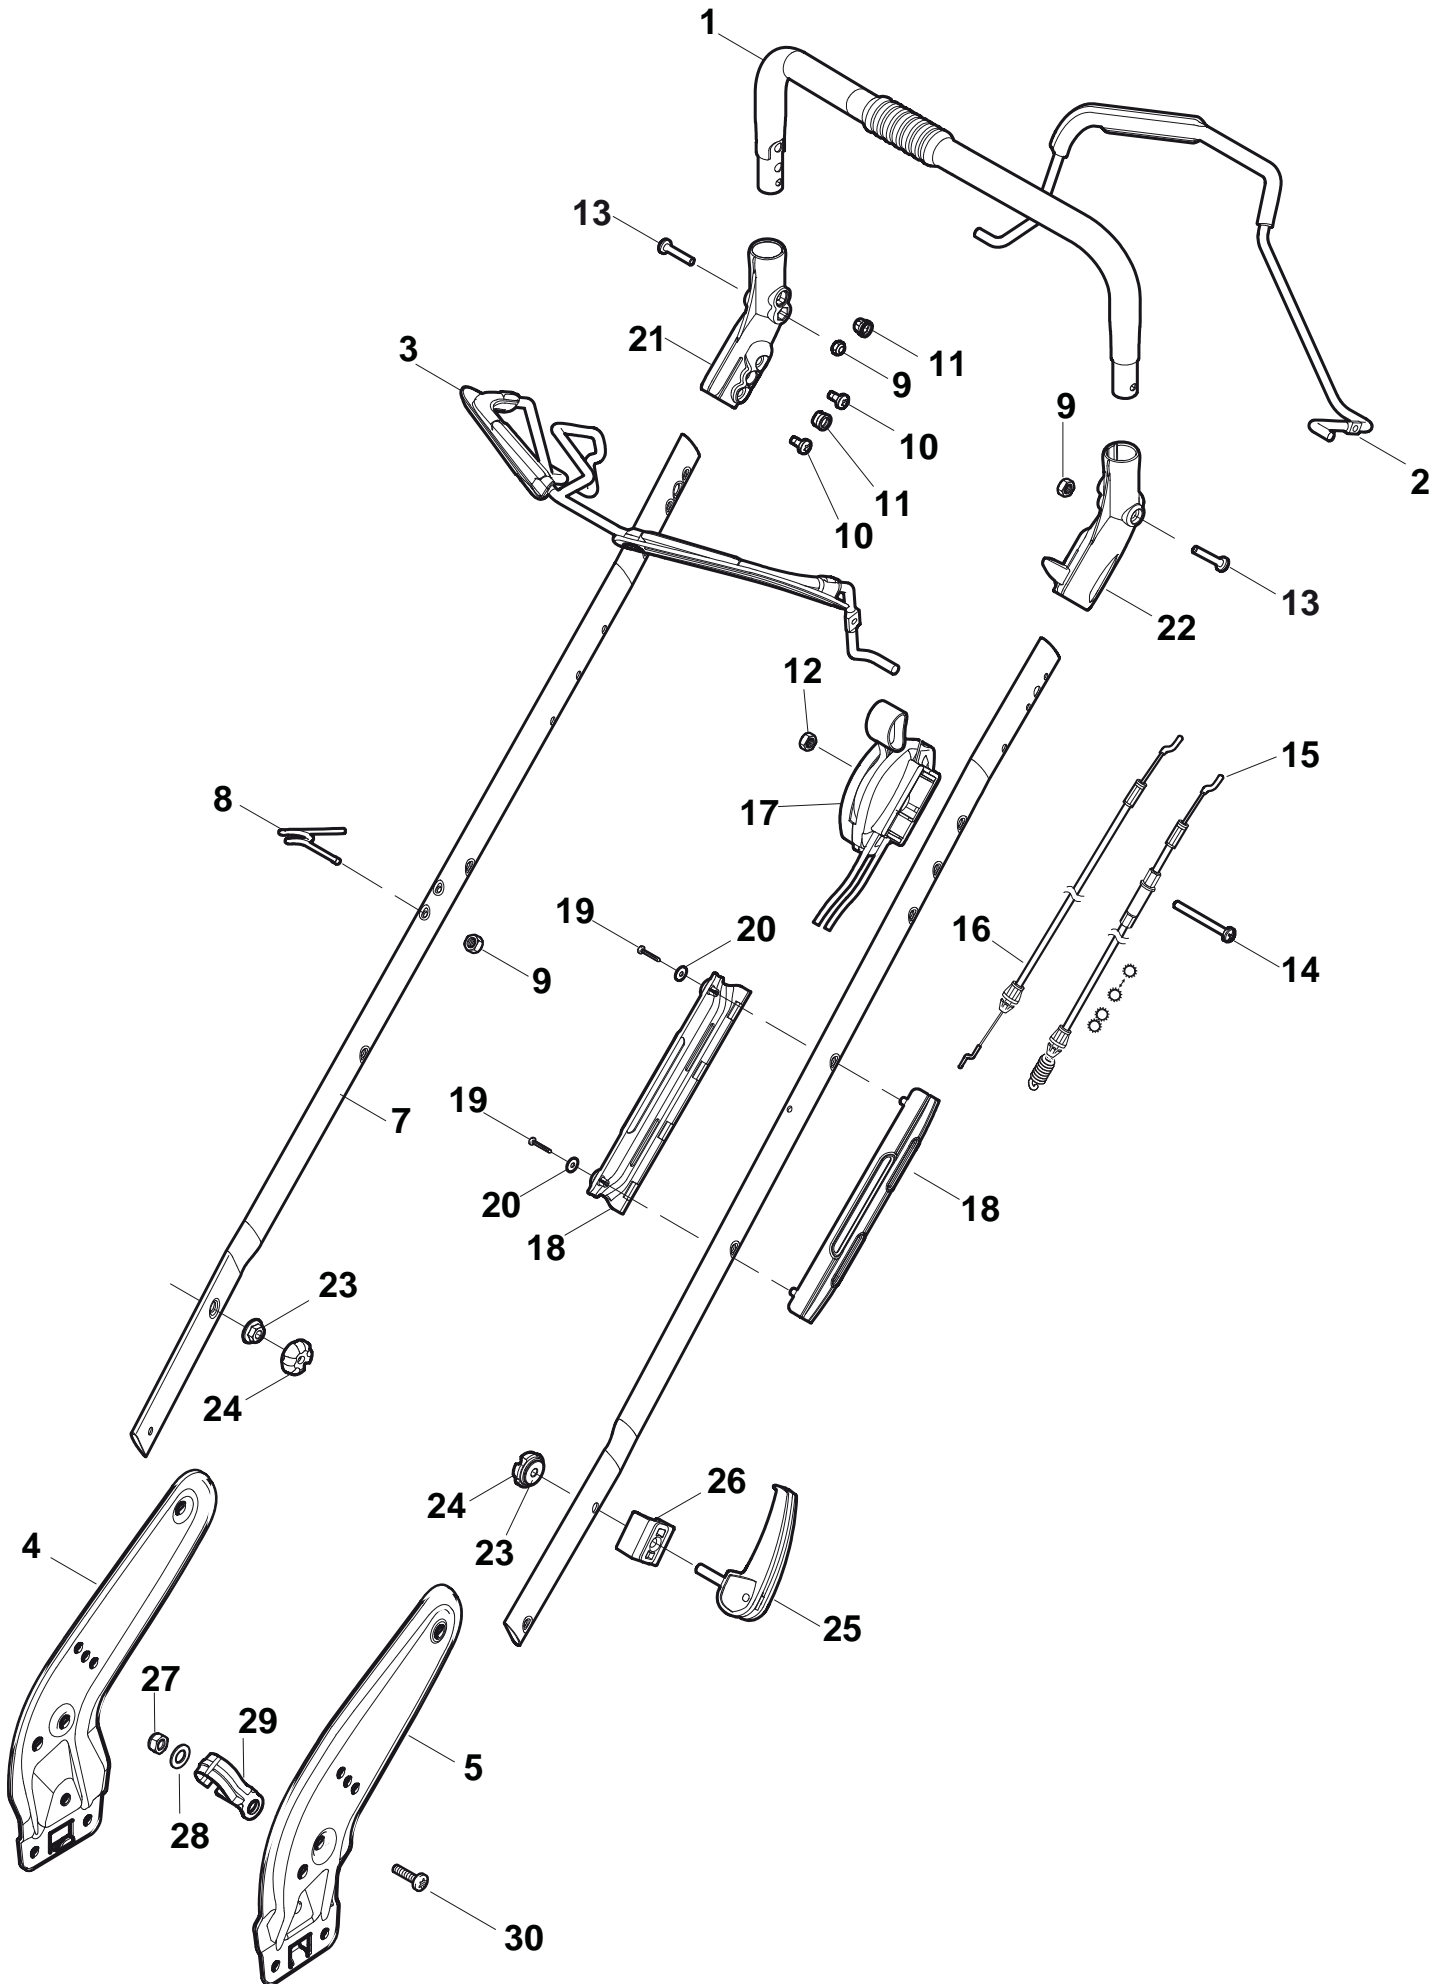

TURBO 48 S BW PLUS B

TURBO 48 S BW PLUS B

Pos. Fig.	Antal Quantity	Art No Part No	Benämning	Description	Anmärkning Notes
1	1	381006670/2	Handtag	Handgrip	
2	1	381003349/0	Reglagebygel-drivning	Lever, Driving	
3	1	381003344/0	Reglagebygel	Lever, Engine Brake	
4	1	381005149/0	Fäste-hö	Bracket, R	
5	1	381005151/0	Fäste-vä	Bracket, L	
7	1	381006773/0	Styre	Handle Black	
8	1	22430309/0	Fjäder	Guide Spring	
9	2	12154330/0	Mutter	Nut	
10	4	112735662/1	Skruv	Screw	
11	4	322041967/0	Bussning	Bush	
12	3	12154510/0	Mutter	Nut	
13	2	112728721/0	Skruv	Screw	
14	1	12727786/0	Skruv	Screw	
15	1	181030073/0	Motorbromswire	Cable, Thread Eng. Brake	
16	1	381030067/0	Kopplingswire	Cable, Rear Drive	
17	1	181005516/0	Gaswire	Throttle Cable	
18	1	322806644/0	Skydd	Protection	
19	2	12727812/0	Skruv	Screw	
20	2	112523000/1	Bricka	Washer	
21	1	322488301/0	Stöd-hö	Support , R	
22	1	322488303/0	Stöd-vä	Support, L	
23	2	112154220/0	Mutter	Nut	
24	2	322399835/0	Knopp	Knob	
25	2	381003253/0	Handtag	Handle	
26	2	322680017/0	Stöd	Support	
27	1	12155000/0	Mutter	Nut	
28	1	25038002/1	Bussning	Bush	
29	1	322192156/0	Kabelhållare	Fair Led	
30	1	12760605/0	Skruv	Screw