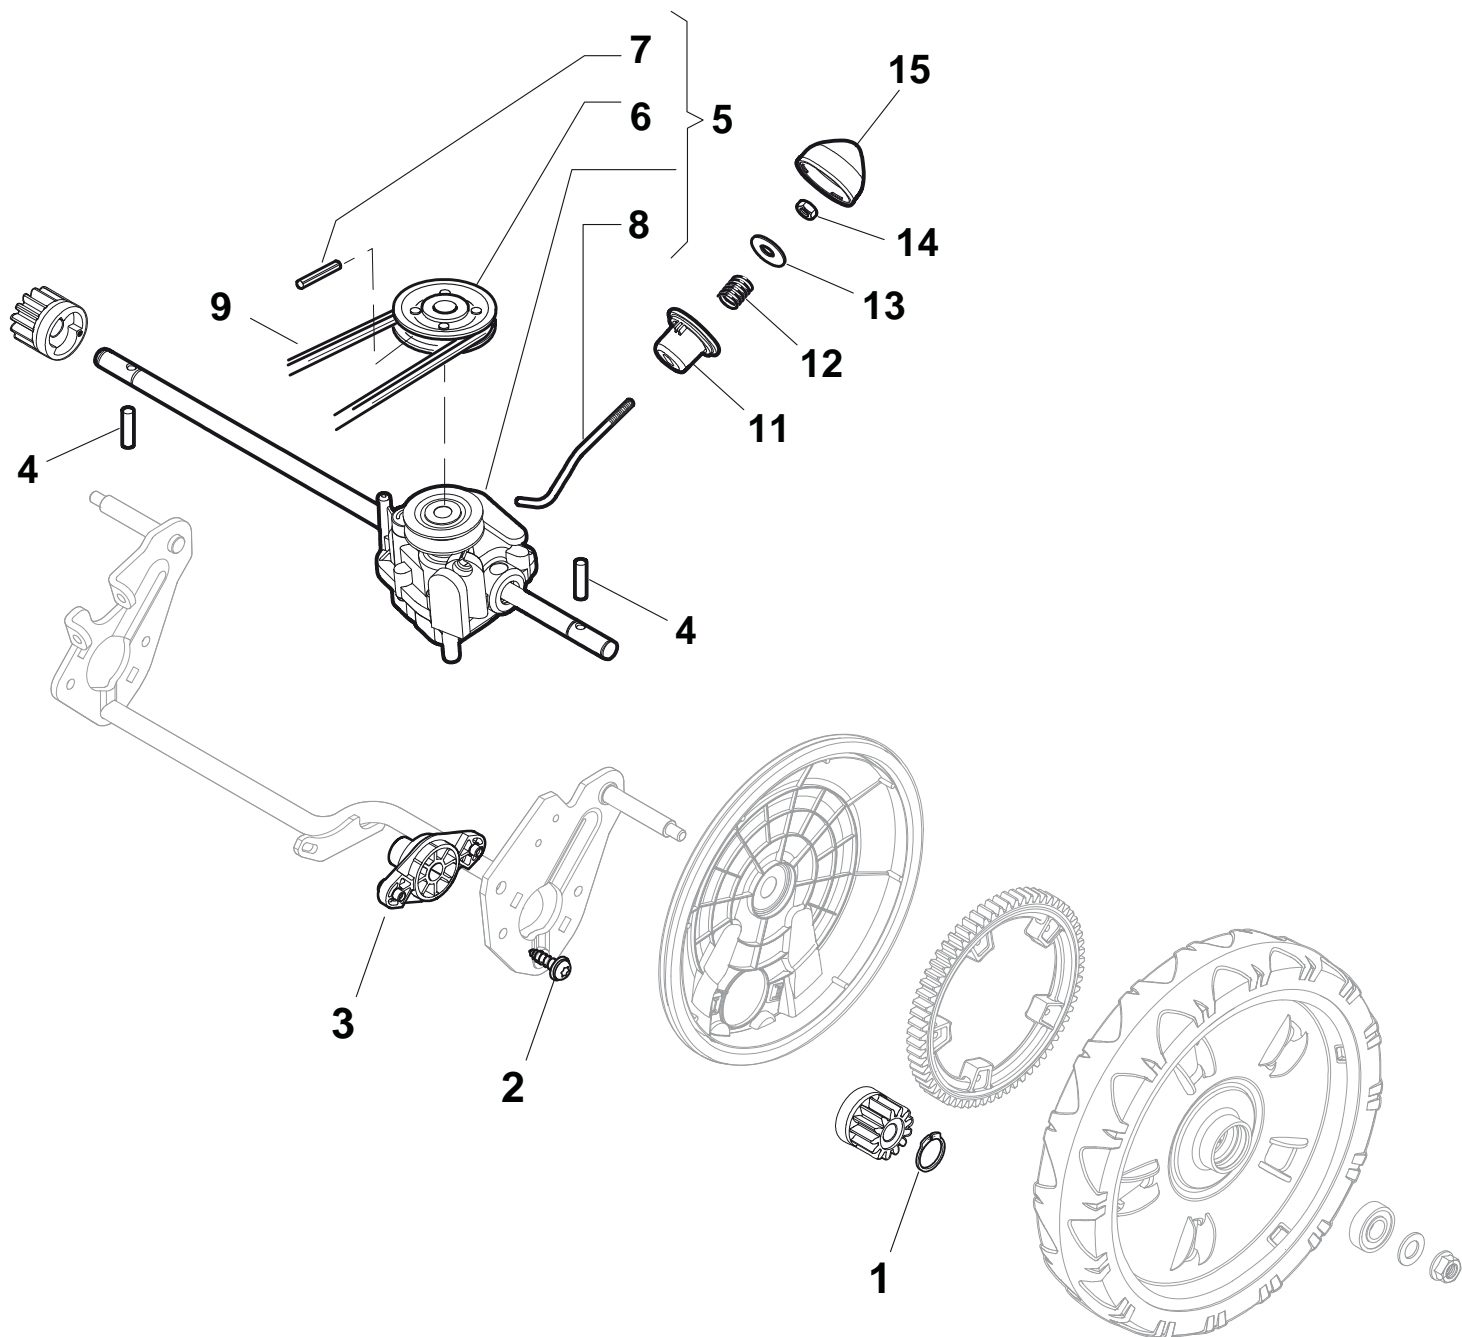

TURBO 48 S BW PLUS B

TURBO 48 S BW PLUS B

Pos. Fig.	Antal Quantity	Art No Part No	Benämning	Description	Anmärkning Notes
1	2	12608600/0	Seeger	Seeger	
2	4	112728697/0	Skruv	Screw	
3	2	322042063/0	Bussning	Bush	
4	2	22753000/0	Stift	Pin	
5	1	81003092/0	Transmission	Gear Box	
6	1	22601904/0	Remskiva	Pulley	
7	1	12645700/0	Stift	Pin	
8	1	22033283/0	Justerstång	Adjustment Rod	
9	1	35063800/0	Drivrem Z 27	Belt Z 27	
11	1	22041957/1	Bussning	Bush	
12	1	22450063/0	Fjäder	Spring	
13	1	22680009/0	Bricka	Washer	
14	1	12154510/0	Mutter	Nut	
15	1	22110230/0	Huvstöd	Cap