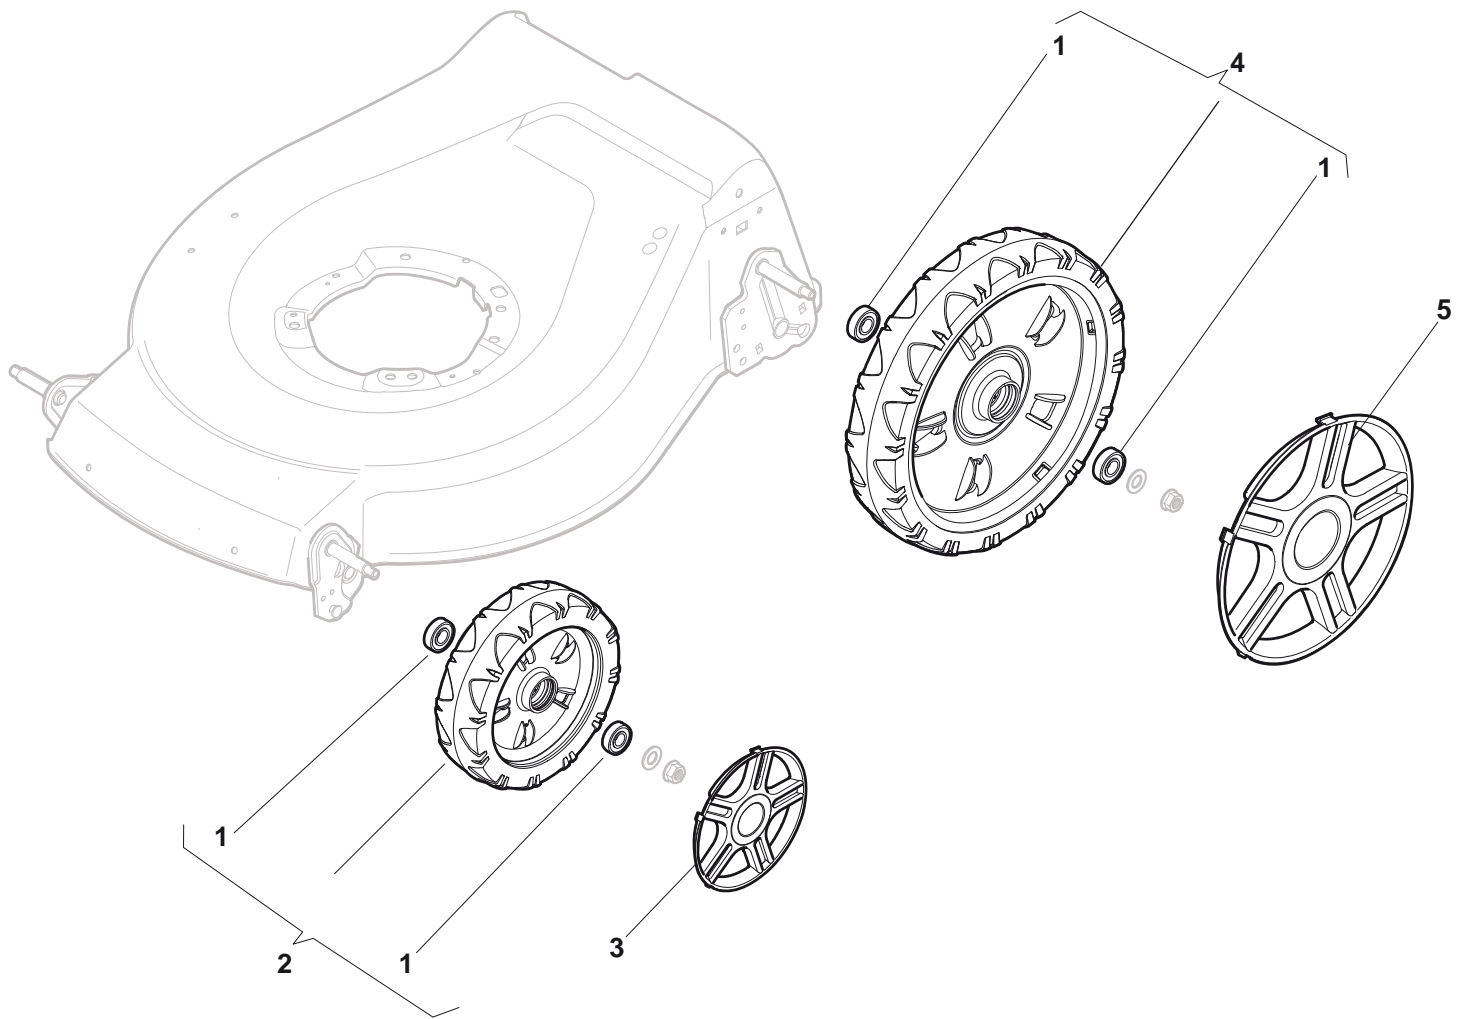

TURBO 48 S BW PLUS B

TURBO 48 S BW PLUS B

Pos. Fig.	Antal Quantity	Art No Part No	Benämning	Description	Anmärkning Notes
1	8	19216035/0	Låsring	Bearing	
2	2	381007416/1	Hjul Ø 200	Ruota Ø 200	
3	2	22110492/0	Navkapsel-grå	Hub Cap Grey	
4	2	381007417/1	Hjul Ø 280	Ruota Ø 280	
5	2	22110560/0	Navkapsel	Hub Cap