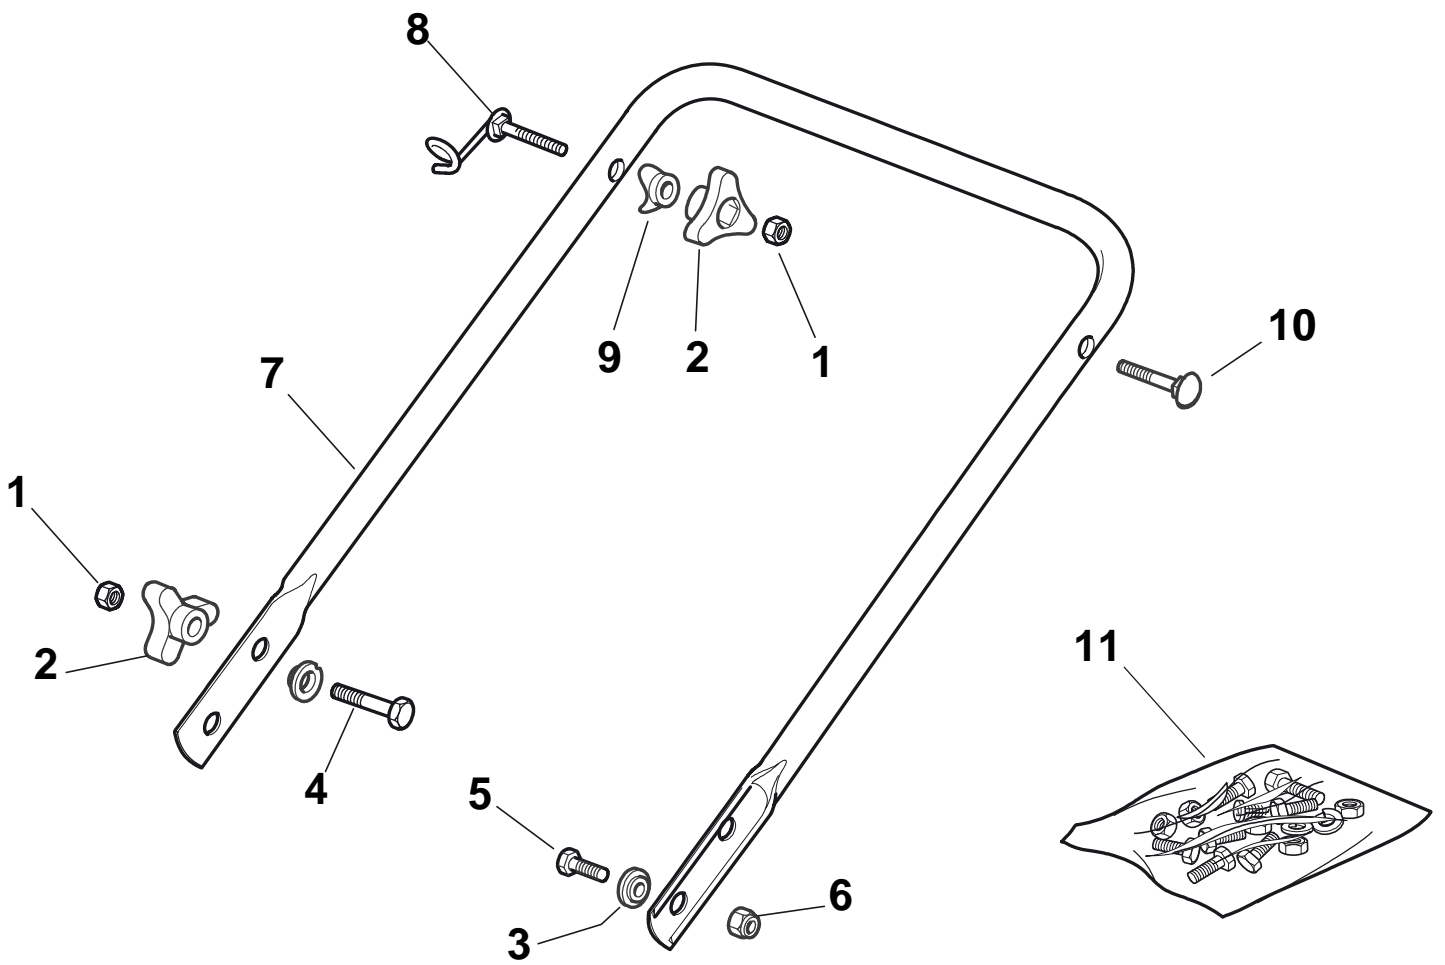

MULTIMOWER 48 S

MULTIMOWER 48 S

Pos. Fig.	Antal Quantity	Art No Part No	Benämning	Description	Anmärkning Notes
1	4	12293200/0	Mutter	Nut	
2	4	22399900/0	Knopp	Knob	
3	4	22041955/0	Bussning	Bush	
4	2	12793700/0	Skruv	Screw	
5	2	12792610/0	Skruv	Screw	
6	2	12155000/0	Mutter	Nut	
7	1	81006512/0	Styre-underdel	Handle, Lower Part	
8	1	81003801/1	Fjäder	Guide Spring	
9	2	22680006/1	Bricka	Washer	
10	1	12819201/0	Skruv	Screw	
11	1	81008614/3	Skruvsats	Outfit, Screws