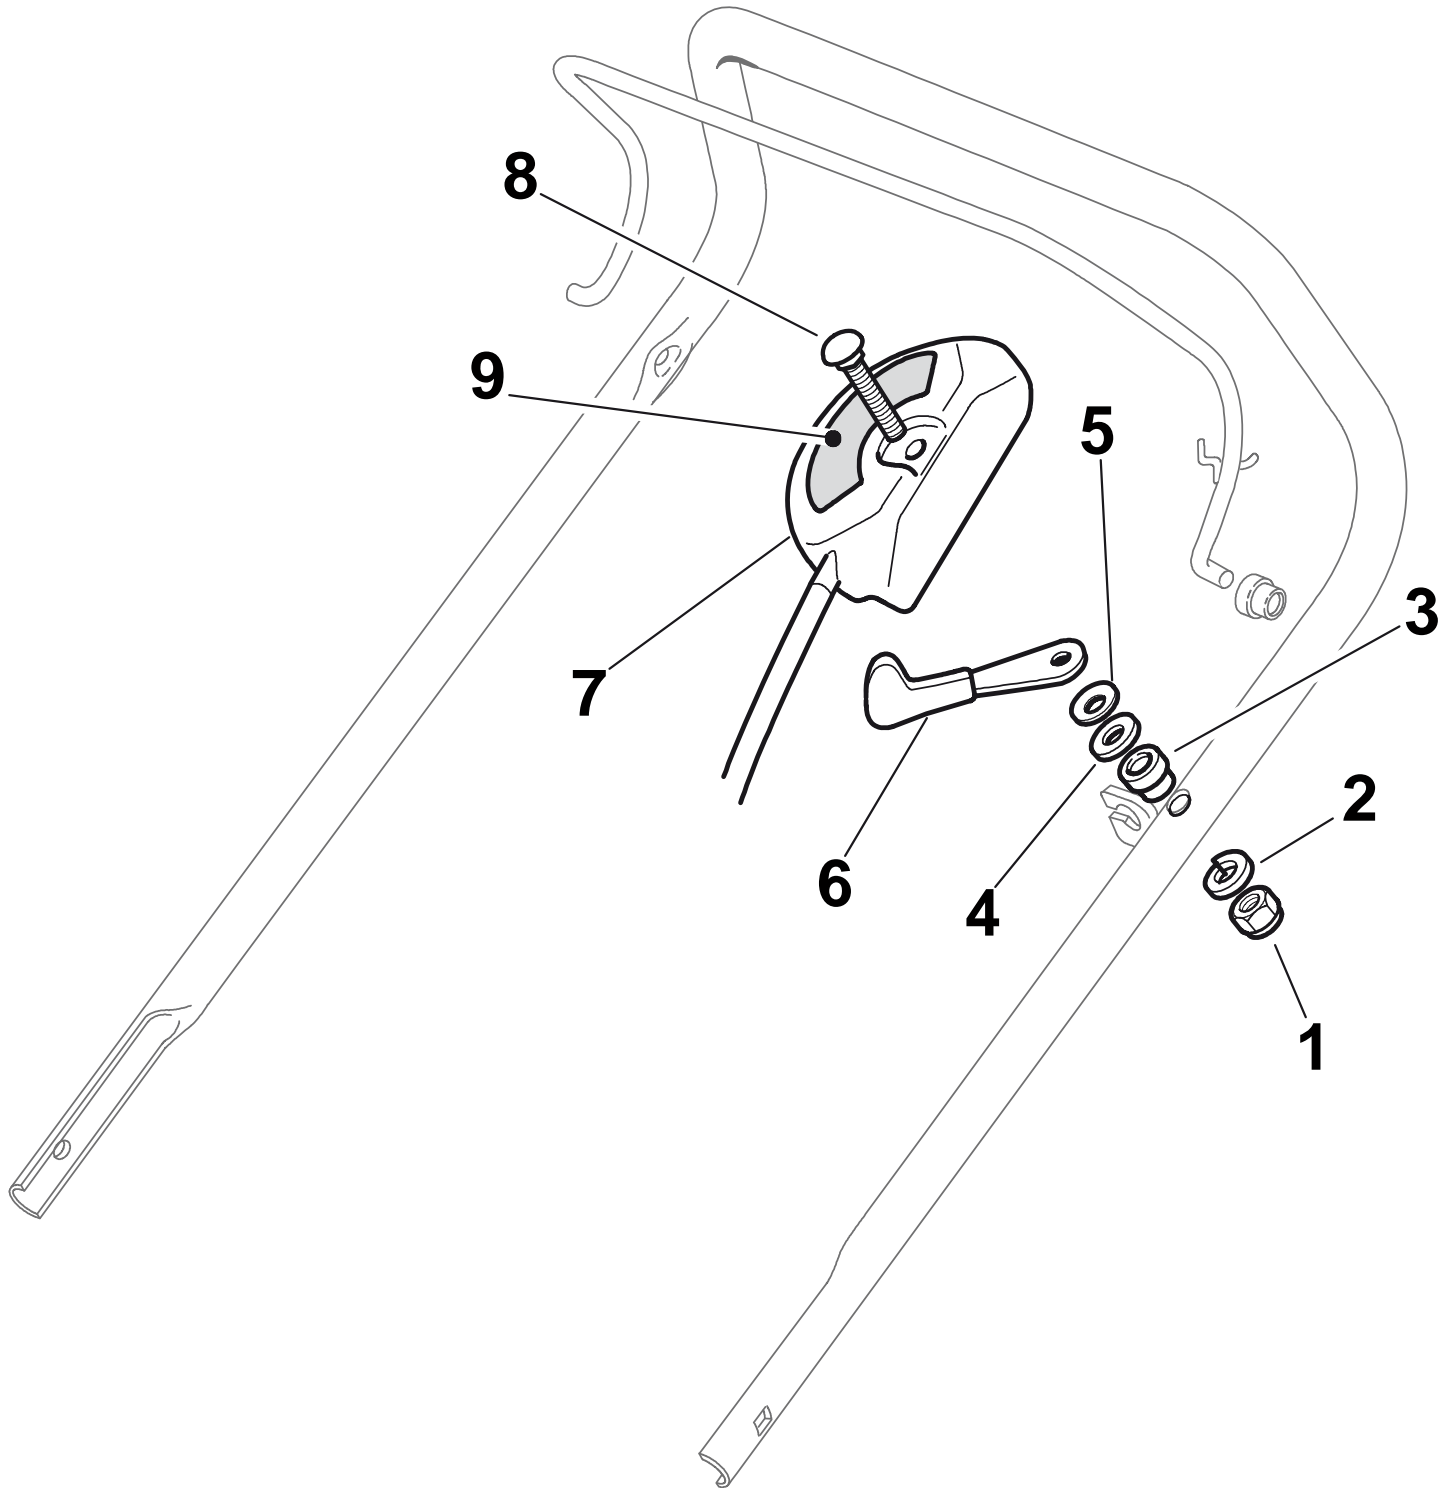

MULTIMOWER 48 S

MULTIMOWER 48 S

Pos. Fig.	Antal Quantity	Art No Part No	Benämning	Description	Anmärkning Notes
1	4	12293200/0	Mutter	Nut	
2	4	22399900/0	Knopp	Knob	
3	4	22041955/0	Bussning	Bush	
4	2	12793700/0	Skruv	Screw	
5	2	12792610/0	Skruv	Screw	
6	2	12155000/0	Mutter	Nut	
7	1	81006512/0	Styre-underdel	Handle, Lower Part	
8	1	81003801/1	Fjäder	Guide Spring	
9	2	22680006/1	Bricka	Washer	
10	1	12819201/0	Skruv	Screw	
11	1	81008614/3	Skruvsats	Outfit, Screws	

MULTIMOWER 48 S

**MULTIMOWER 48 S**

Pos. Fig.	Antal Quantity	Art No Part No	Benämning	Description	Anmärkning Notes
1	1	81006979/2	Styre-överdel	Handle, Upper Part	
2	1	12689500/0	Skruv	Screw	
3	1	22551640/0	Plåt	Plate	
4	1	381000709/2	Kopplingswire	Cable, Rear Drive	
5	1	81003297/1	Reglagebygel-drivning	Driving Lever	
6	1	81000754/0	Motorbromswire	Cable, Thread Engine Brake	
7	1	81003298/1	Reglagebygel	Lever, Engine Brake	
8	1	12154510/0	Mutter	Nut	