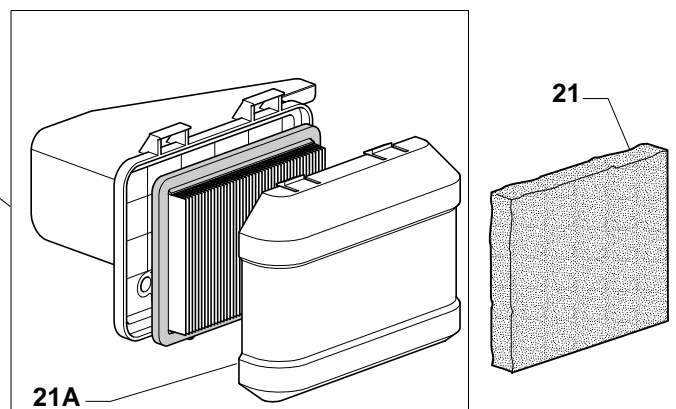

MULTIMOWER 48 S

MULTIMOWER 48 S

Pos. Fig.	Antal Quantity	Art No Part No	Benämning	Description	Anmärkning Notes
B	1	118550248/0	Packning	Gasket Carburettor Assy	
A	1	118550389/0		Kit Repair, Carburettor	
1	1	118550276/0	Start kpl	Starter Assy	
A1	1	118550388/0		Kit Repair, Carburettor	
2	1	118550336/0	Mutter	Nut	
3	1	118550335/0		Starter Cup	
4	1	118550254/0	Fläkt	Flywheel Fan	
5	1	118550253/0	Svängjul	Flywheel Ass.Y	
6	1	118550301/0	Skruv	Stud Bolt	
7	1	118550255/0	Elektronikspole	Electronic Coil	
9	1	118550274/0		Starter Handle	
10	1	118550275/0		Starter Pawl Set	
11	1	118550258/1	Luftfilter	Air Cleaner Assy	
12	1	118550378/0	Packning	Gasket Assy	
13	1	118550376/0		Flywheel Brake/Stop Switch Assy	
14	2	118550302/0	Skruv	Stud Bolt	
15	1	118550340/0	Bränsleslang-in	Fuel Pipe	
16	1	118550259/0		Remote Control Assy	
17	2	118550298/0	Skruv	Stud Bolt	
18	1	118550339/0	Lock	Fuel Cap	
19	1	118550314/0		Fuel Filter	
20	1	118550316/0		Tank	
21A	1	118550396/0	Luftfilterlock	Air Cleaner Cover	
21	1	118550452/0	Luftfilter	Air Filter	
22	1	118550337/0		Casing Clamp	
23	1	118550338/0	Skruv	Screw	
24	1	118550397/0	Governor Link	Governor Link	
25	1	118550260/0	Fjäder	Spring	
26	1	118550266/0		Arm Governor Assy	
27	1	118550263/0	Fjäder	Spring	
28	1	118550264/0		Choke Control Rod	
29	1	118550390/0	Förgasare	Carburettor	
30	1	118550315/0	Skruv	Stud Bolt