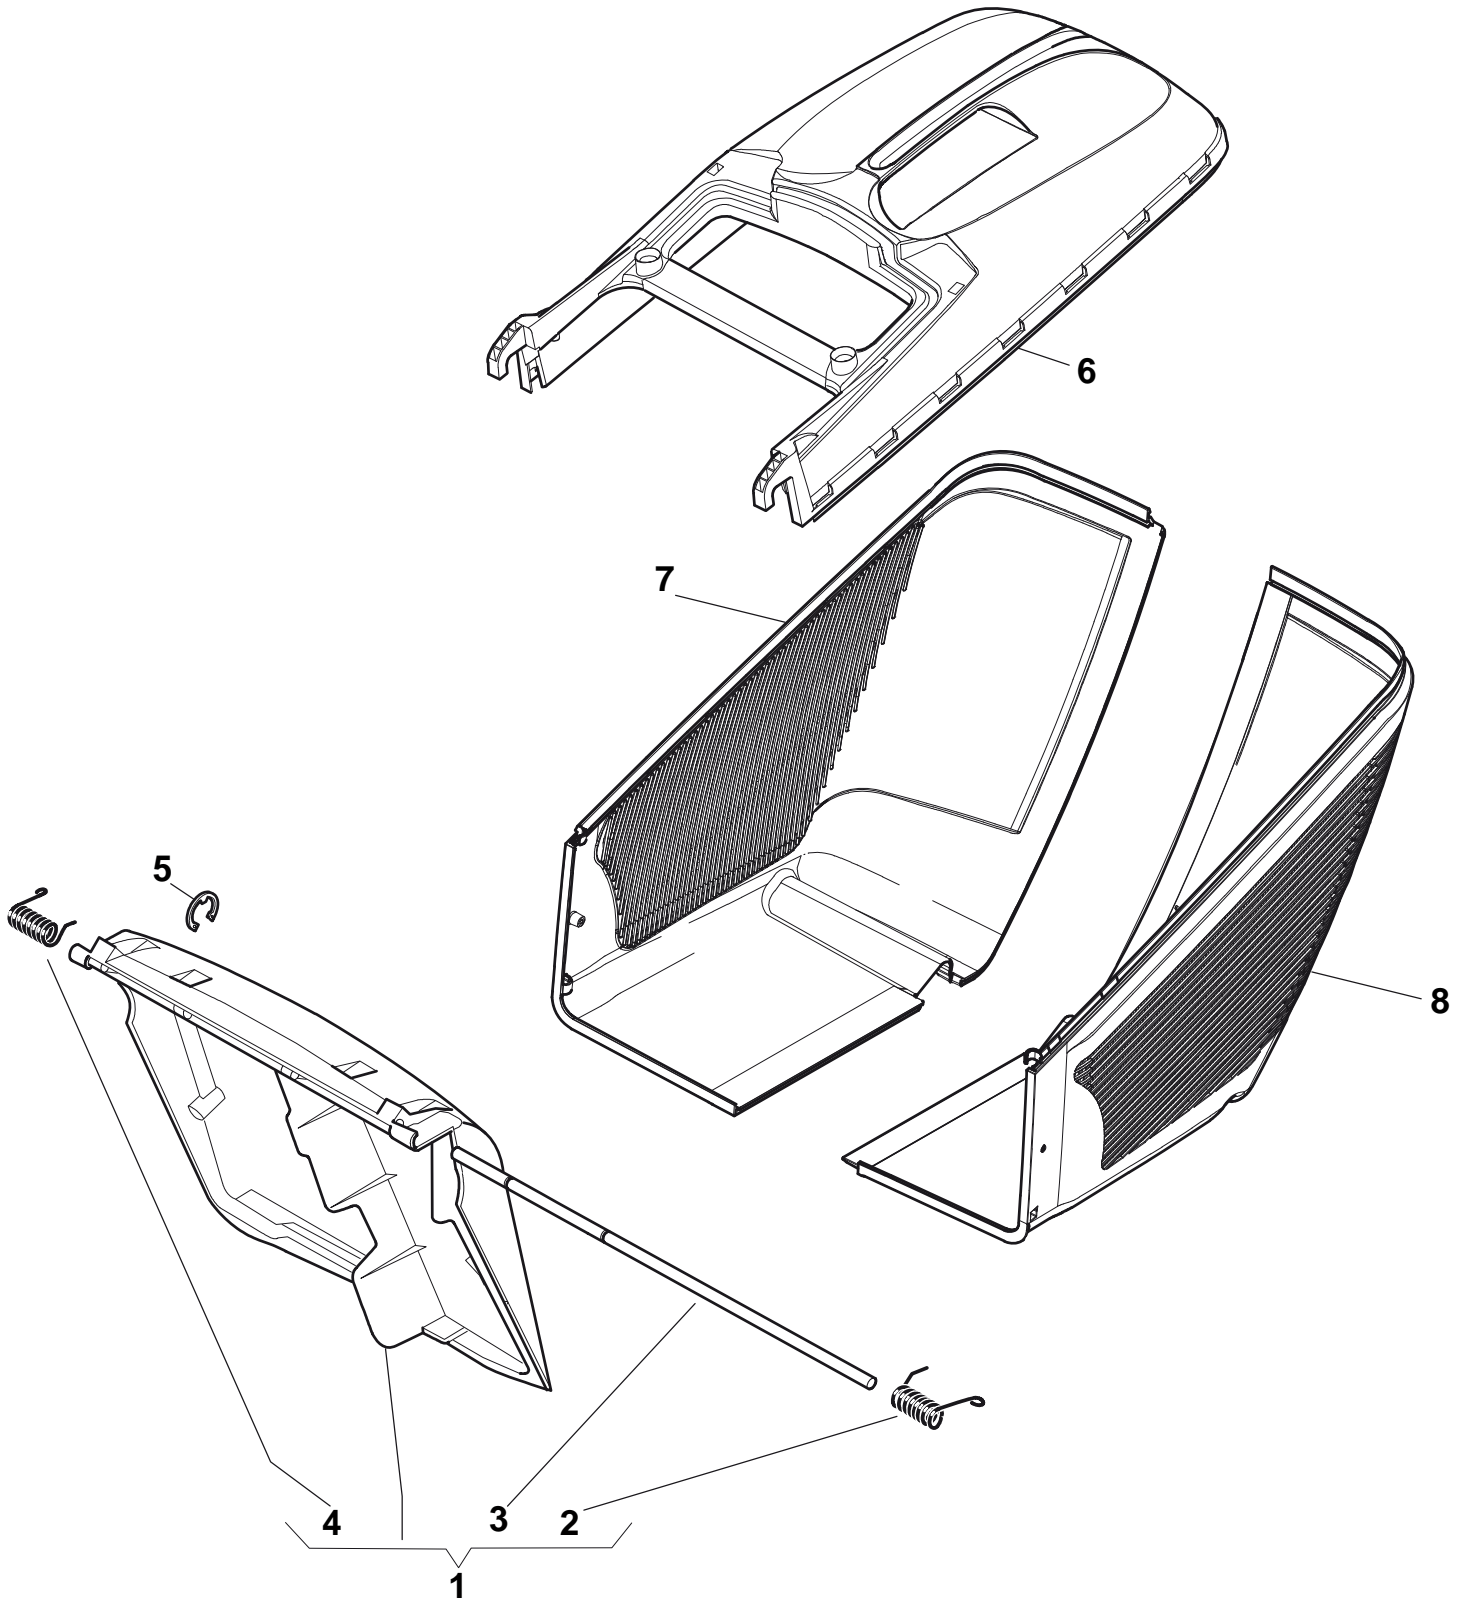

MULTIMOWER 48 S

MULTIMOWER 48 S

Pos. Fig.	Antal Quantity	Art No Part No	Benämning	Description	Anmärkning Notes
1	1	381008021/2	Lucka	Stone-Guard	
2	1	22450420/1	Fjäder	L Spring	
3	1	22517906/1	Stift	Pin	
4	1	22450410/1	Fjäder	R Spring	
5	1	12000930/0	Avgasrör	Crown Fastener	
6	1	22486101/0	Uppsamlare-överdel	Grass-Box, Upper	
7	1	322486150/1	Uppsamlare-underdel	Grass-Box, R Lower	
8	1	322486151/1	Uppsamlare-underdel	Grass-Box, L Lower