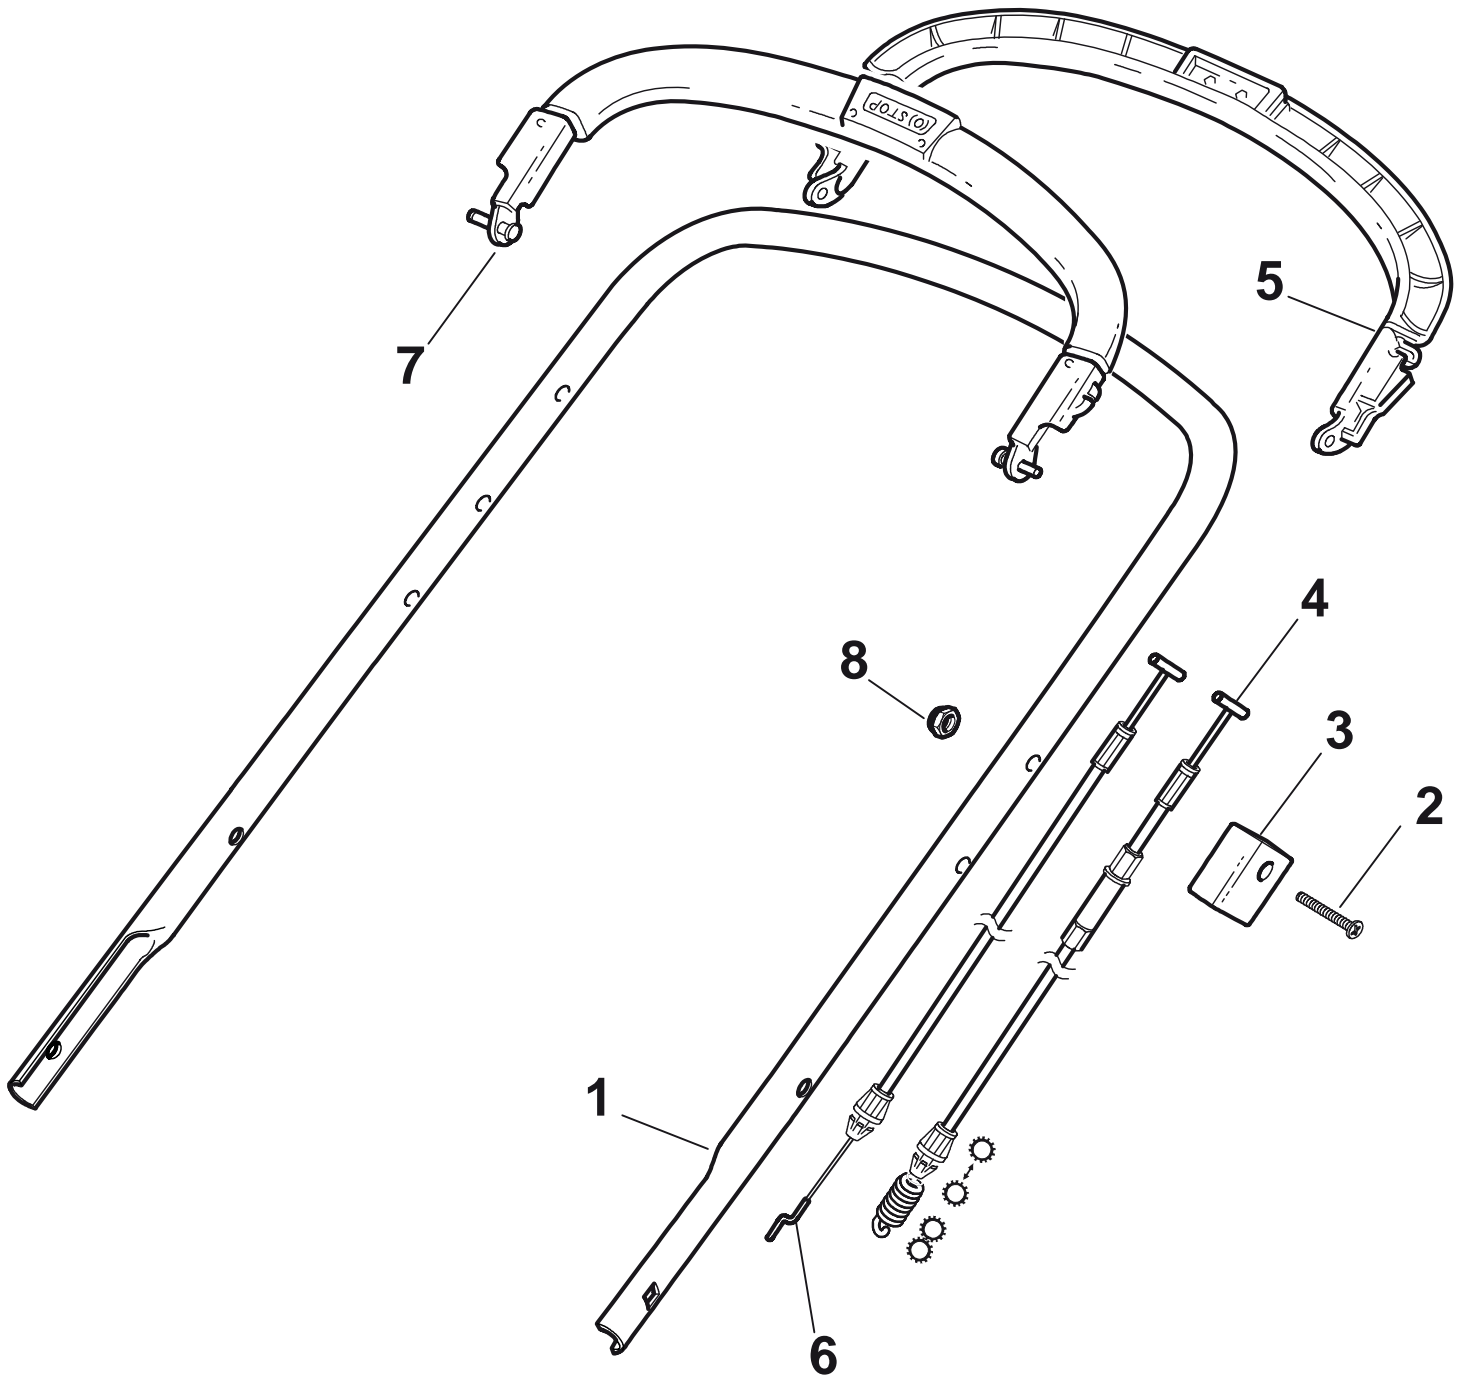

MULTIMOWER 48 S

MULTIMOWER 48 S

Pos. Fig.	Antal Quantity	Art No Part No	Benämning	Description	Anmärkning Notes
1	1	81006979/2	Styre-överdel	Handle, Upper Part	
2	1	12689500/0	Skruv	Screw	
3	1	22551640/0	Plåt	Plate	
4	1	381000709/2	Kopplingswire	Cable, Rear Drive	
5	1	81003297/1	Reglagebygel-drivning	Driving Lever	
6	1	81000754/0	Motorbromswire	Cable, Thread Engine Brake	
7	1	81003298/1	Reglagebygel	Lever, Engine Brake	
8	1	12154510/0	Mutter	Nut