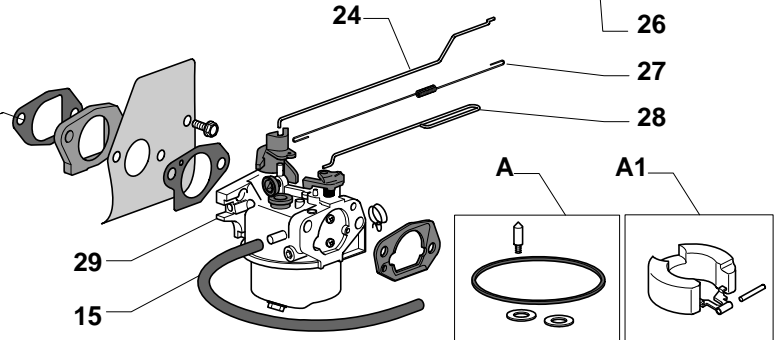

MULTIMOWER 48 S

MULTIMOWER 48 S

Pos. Fig.	Antal Quantity	Art No Part No	Benämning	Description	Anmärkning Notes
B	1	118550248/0	Packning	Gasket Carburettor Assy	
A	1	118550389/0		Kit Repair, Carburettor	
1	1	118550276/0	Start kpl	Starter Assy	
A1	1	118550388/0		Kit Repair, Carburettor	
2	1	118550336/0	Mutter	Nut	
3	1	118550335/0		Starter Cup	
4	1	118550254/0	Fläkt	Flywheel Fan	
5	1	118550253/0	Svängjul	Flywheel Ass.Y	
6	1	118550301/0	Skruv	Stud Bolt	
7	1	118550255/0	Elektronikspole	Electronic Coil	
9	1	118550274/0		Starter Handle	
10	1	118550275/0		Starter Pawl Set	
11	1	118550258/1	Luftfilter	Air Cleaner Assy	
12	1	118550378/0	Packning	Gasket Assy	
13	1	118550376/0		Flywheel Brake/Stop Switch Assy	
14	2	118550302/0	Skruv	Stud Bolt	
15	1	118550340/0	Bränsleslang-in	Fuel Pipe	
16	1	118550259/0		Remote Control Assy	
17	2	118550298/0	Skruv	Stud Bolt	
18	1	118550339/0	Lock	Fuel Cap	
19	1	118550314/0		Fuel Filter	
20	1	118550316/0		Tank	
21A	1	118550396/0	Luftfilterlock	Air Cleaner Cover	
21	1	118550452/0	Luftfilter	Air Filter	
22	1	118550337/0		Casing Clamp	
23	1	118550338/0	Skruv	Screw	
24	1	118550397/0	Governor Link	Governor Link	
25	1	118550260/0	Fjäder	Spring	
26	1	118550266/0		Arm Governor Assy	
27	1	118550263/0	Fjäder	Spring	
28	1	118550264/0		Choke Control Rod	
29	1	118550390/0	Förgasare	Carburettor	
30	1	118550315/0	Skruv	Stud Bolt