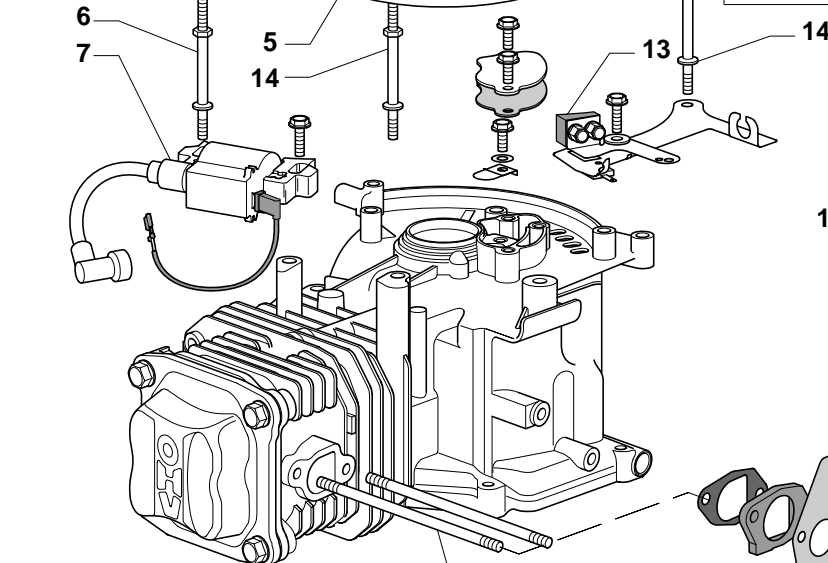

MULTIMOWER 48 S

MULTIMOWER 48 S

Pos. Fig.	Antal Quantity	Art No Part No	Benämning	Description	Anmärkning Notes
B	1	118550248/0	Packning	Gasket Carburettor Assy	
A	1	118550389/0		Kit Repair, Carburettor	
1	1	118550276/0	Start kpl	Starter Assy	
A1	1	118550388/0		Kit Repair, Carburettor	
2	1	118550336/0	Mutter	Nut	
3	1	118550335/0		Starter Cup	
4	1	118550254/0	Fläkt	Flywheel Fan	
5	1	118550253/0	Svängjul	Flywheel Ass.Y	
6	1	118550301/0	Skruv	Stud Bolt	
7	1	118550255/0	Elektronikspole	Electronic Coil	
9	1	118550274/0		Starter Handle	
10	1	118550275/0		Starter Pawl Set	
11	1	118550258/1	Luftfilter	Air Cleaner Assy	
12	1	118550378/0	Packning	Gasket Assy	
13	1	118550376/0		Flywheel Brake/Stop Switch Assy	
14	2	118550302/0	Skruv	Stud Bolt	
15	1	118550340/0	Bränsleslang-in	Fuel Pipe	
16	1	118550259/0		Remote Control Assy	
17	2	118550298/0	Skruv	Stud Bolt	
18	1	118550339/0	Lock	Fuel Cap	
19	1	118550314/0		Fuel Filter	
20	1	118550316/0		Tank	
21A	1	118550396/0	Luftfilterlock	Air Cleaner Cover	
21	1	118550452/0	Luftfilter	Air Filter	
22	1	118550337/0		Casing Clamp	
23	1	118550338/0	Skruv	Screw	
24	1	118550397/0	Governor Link	Governor Link	
25	1	118550260/0	Fjäder	Spring	
26	1	118550266/0		Arm Governor Assy	
27	1	118550263/0	Fjäder	Spring	
28	1	118550264/0		Choke Control Rod	
29	1	118550390/0	Förgasare	Carburettor	
30	1	118550315/0	Skruv	Stud Bolt