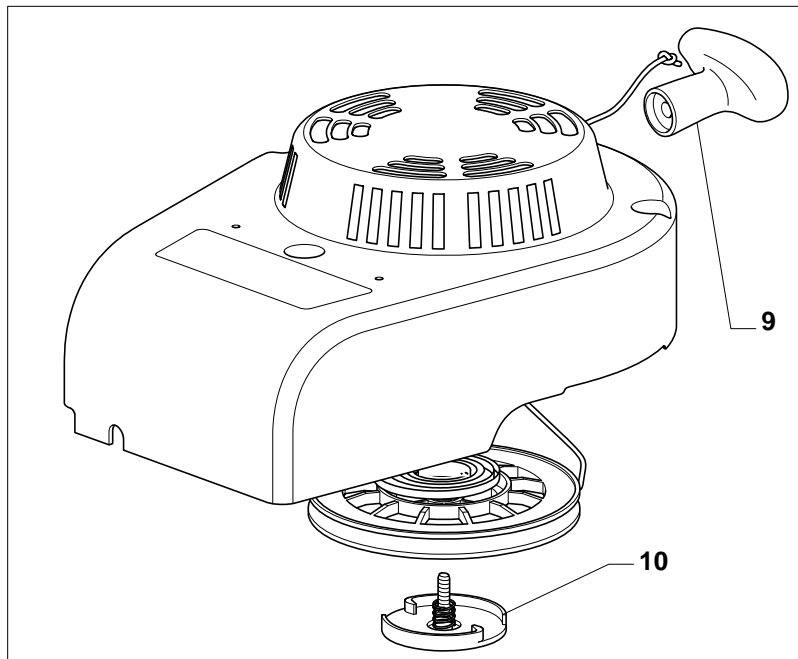

MULTIMOWER 48 S

MULTIMOWER 48 S

Pos. Fig.	Antal Quantity	Art No Part No	Benämning	Description	Anmärkning Notes
B	1	118550248/0	Packning	Gasket Carburettor Assy	
A	1	118550389/0		Kit Repair, Carburettor	
1	1	118550276/0	Start kpl	Starter Assy	
A1	1	118550388/0		Kit Repair, Carburettor	
2	1	118550336/0	Mutter	Nut	
3	1	118550335/0		Starter Cup	
4	1	118550254/0	Fläkt	Flywheel Fan	
5	1	118550253/0	Svängjul	Flywheel Ass.Y	
6	1	118550301/0	Skruv	Stud Bolt	
7	1	118550255/0	Elektronikspole	Electronic Coil	
9	1	118550274/0		Starter Handle	
10	1	118550275/0		Starter Pawl Set	
11	1	118550258/1	Luftfilter	Air Cleaner Assy	
12	1	118550378/0	Packning	Gasket Assy	
13	1	118550376/0		Flywheel Brake/Stop Switch Assy	
14	2	118550302/0	Skruv	Stud Bolt	
15	1	118550340/0	Bränsleslang-in	Fuel Pipe	
16	1	118550259/0		Remote Control Assy	
17	2	118550298/0	Skruv	Stud Bolt	
18	1	118550339/0	Lock	Fuel Cap	
19	1	118550314/0		Fuel Filter	
20	1	118550316/0		Tank	
21A	1	118550396/0	Luftfilterlock	Air Cleaner Cover	
21	1	118550452/0	Luftfilter	Air Filter	
22	1	118550337/0		Casing Clamp	
23	1	118550338/0	Skruv	Screw	
24	1	118550397/0	Governor Link	Governor Link	
25	1	118550260/0	Fjäder	Spring	
26	1	118550266/0		Arm Governor Assy	
27	1	118550263/0	Fjäder	Spring	
28	1	118550264/0		Choke Control Rod	
29	1	118550390/0	Förgasare	Carburettor	
30	1	118550315/0	Skruv	Stud Bolt