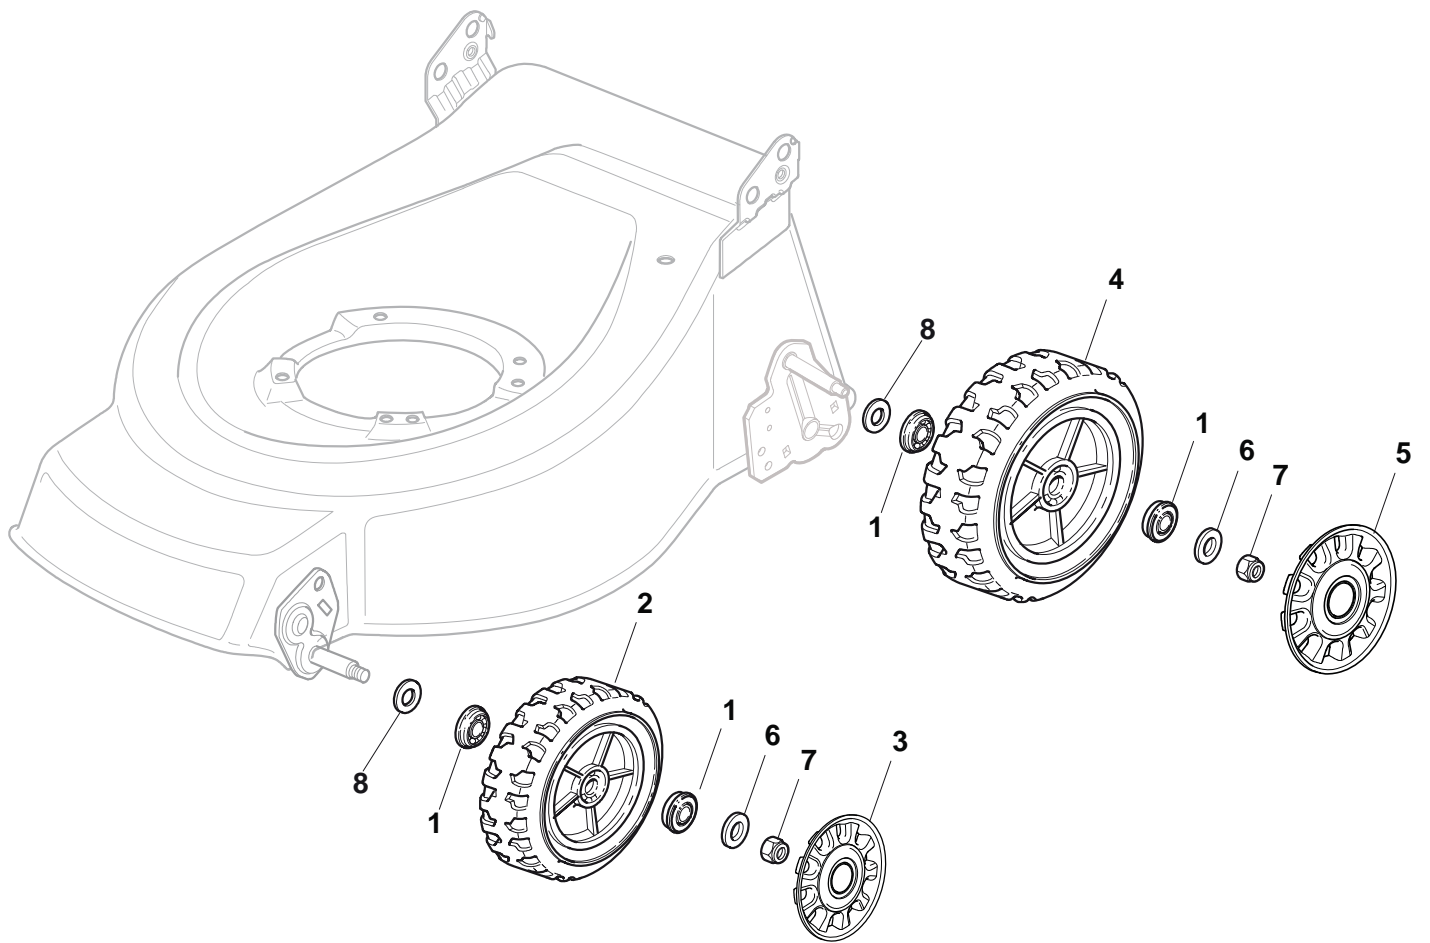

MULTIMOWER 48 S

MULTIMOWER 48 S

Pos. Fig.	Antal Quantity	Art No Part No	Benämning	Description	Anmärkning Notes
1	8	22122200/0	Panel	Bearing	
2	2	81007351/0	Hjul Ø 170	Wheel, Knobbly Ø 170	
3	2	22110493/0	Navkapsel-grå	Hub Cap	
4	2	81007343/0	Hjul Ø 210	Wheel Ø 210	
5	2	22110494/0	Navkapsel	Hub Cap	
6	4	12523060/0	Bricka	Washer (Mech.)	
7	4	12155000/0	Mutter	Nut	
8	4	12530150/0	Bricka	Elastic Washer