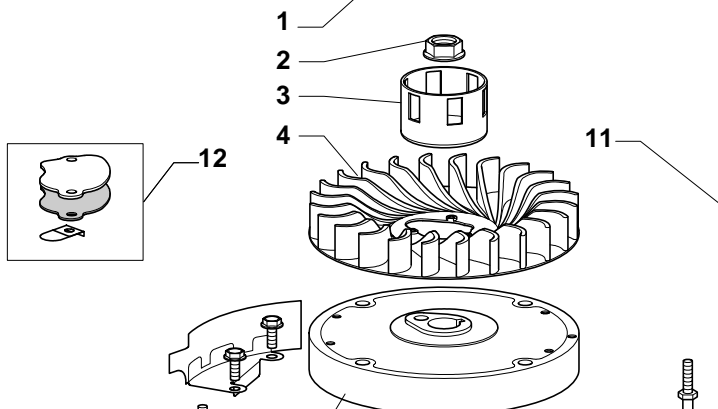

MULTIMOWER 48 S

MULTIMOWER 48 S

Pos. Fig.	Antal Quantity	Art No Part No	Benämning	Description	Anmärkning Notes
B	1	118550248/0	Packning	Gasket Carburettor Assy	
A	1	118550389/0		Kit Repair, Carburettor	
1	1	118550276/0	Start kpl	Starter Assy	
A1	1	118550388/0		Kit Repair, Carburettor	
2	1	118550336/0	Mutter	Nut	
3	1	118550335/0		Starter Cup	
4	1	118550254/0	Fläkt	Flywheel Fan	
5	1	118550253/0	Svängjul	Flywheel Ass.Y	
6	1	118550301/0	Skruv	Stud Bolt	
7	1	118550255/0	Elektronikspole	Electronic Coil	
9	1	118550274/0		Starter Handle	
10	1	118550275/0		Starter Pawl Set	
11	1	118550258/1	Luftfilter	Air Cleaner Assy	
12	1	118550378/0	Packning	Gasket Assy	
13	1	118550376/0		Flywheel Brake/Stop Switch Assy	
14	2	118550302/0	Skruv	Stud Bolt	
15	1	118550340/0	Bränsleslang-in	Fuel Pipe	
16	1	118550259/0		Remote Control Assy	
17	2	118550298/0	Skruv	Stud Bolt	
18	1	118550339/0	Lock	Fuel Cap	
19	1	118550314/0		Fuel Filter	
20	1	118550316/0		Tank	
21A	1	118550396/0	Luftfilterlock	Air Cleaner Cover	
21	1	118550452/0	Luftfilter	Air Filter	
22	1	118550337/0		Casing Clamp	
23	1	118550338/0	Skruv	Screw	
24	1	118550397/0	Governor Link	Governor Link	
25	1	118550260/0	Fjäder	Spring	
26	1	118550266/0		Arm Governor Assy	
27	1	118550263/0	Fjäder	Spring	
28	1	118550264/0		Choke Control Rod	
29	1	118550390/0	Förgasare	Carburettor	
30	1	118550315/0	Skruv	Stud Bolt