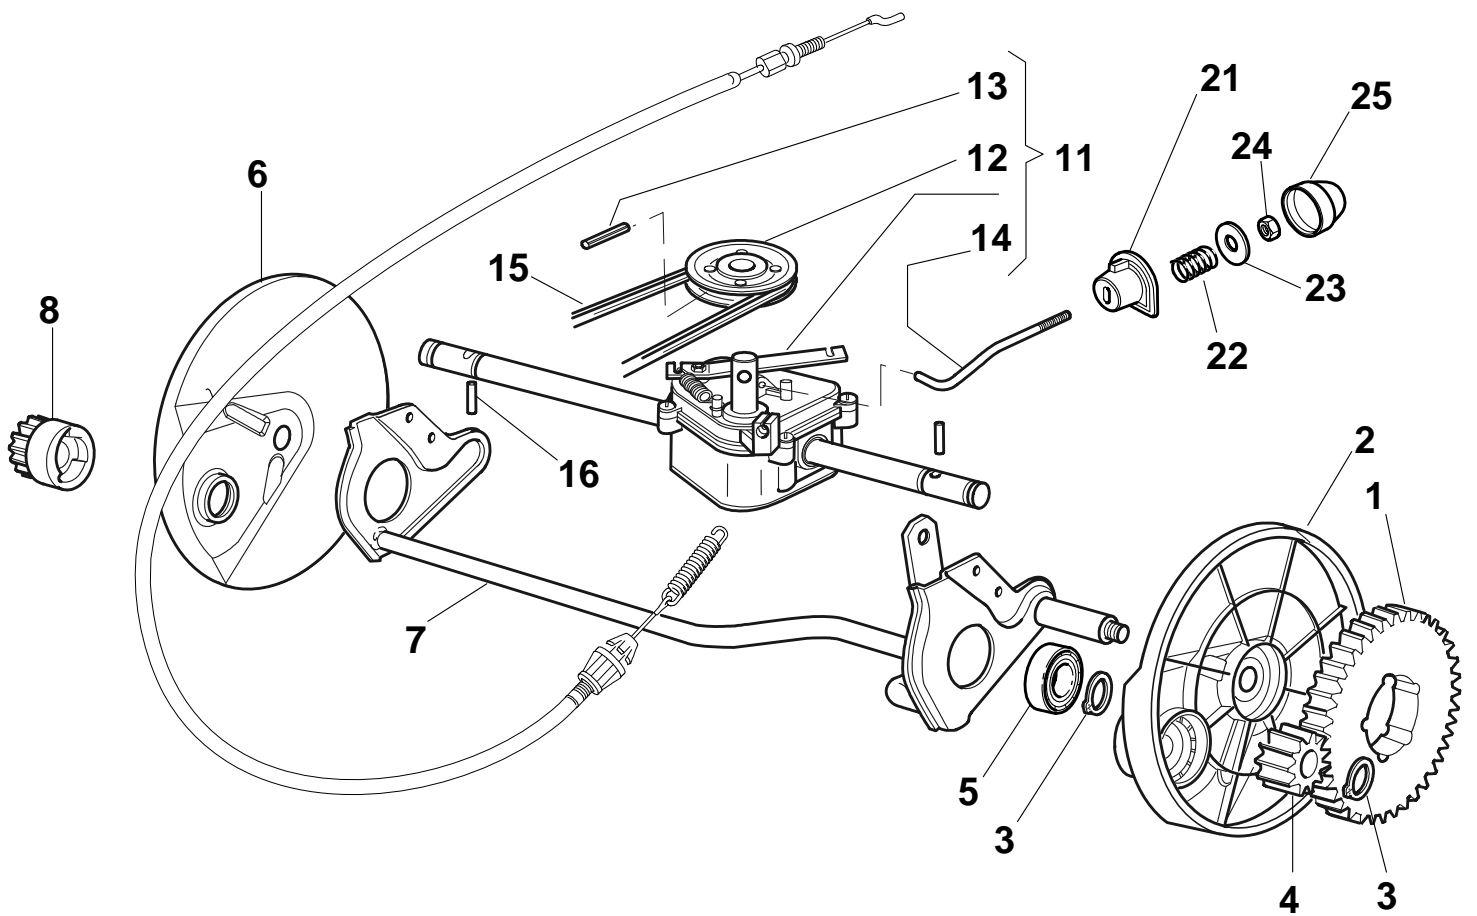

MULTIMOWER 48 S

MULTIMOWER 48 S

Pos. Fig.	Antal Quantity	Art No Part No	Benämning	Description	Anmärkning Notes
1	2	22120105/1	Navkapsel	Ring Gear	
2	1	22600093/0	Hjulskydd	Protection, L Wheel	
3	4	12608600/0	Seeger	Seeger	
4	1	22570120/1	Drev vä	Pinion L	
5	2	19216035/0	Låsring	Bearing	
6	1	22600092/0	Hjulskydd	Protection, R Wheel	
7	1	81000147/0	Hjulaxel-bakre	Axle, Rear Wheels	
8	1	22570110/1	Drev hö	Pinion R	
11	1	181003092/0	Uppsamlingsäck	Gear Box	
12	1	22601904/0	Remskiva	Pulley	
13	1	12645705/0	Stift	Pin	
14	1	22033283/0	Justerstång	Adjustment Rod	
15	1	35063800/0	Drivrem Z 27	Belt Z 27	
16	2	22753000/0	Stift	Pin	
21	1	22041957/1	Bussning	Bush	
22	1	22450063/0	Fjäder	Spring	
23	1	22680009/0	Bricka	Washer	
24	1	12154510/0	Mutter	Nut	
25	1	22110230/0	Huvstöd	Cap