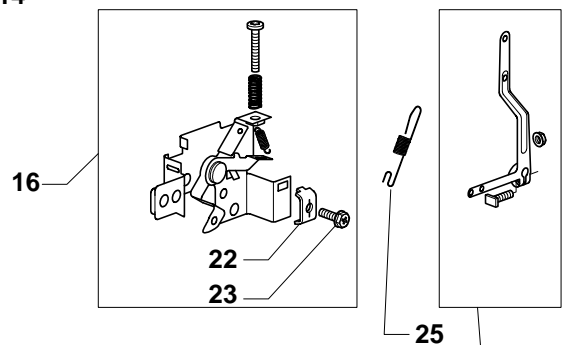

MULTIMOWER 48 S

MULTIMOWER 48 S

Pos. Fig.	Antal Quantity	Art No Part No	Benämning	Description	Anmärkning Notes
B	1	118550248/0	Packning	Gasket Carburettor Assy	
A	1	118550389/0		Kit Repair, Carburettor	
1	1	118550276/0	Start kpl	Starter Assy	
A1	1	118550388/0		Kit Repair, Carburettor	
2	1	118550336/0	Mutter	Nut	
3	1	118550335/0		Starter Cup	
4	1	118550254/0	Fläkt	Flywheel Fan	
5	1	118550253/0	Svängjul	Flywheel Ass.Y	
6	1	118550301/0	Skruv	Stud Bolt	
7	1	118550255/0	Elektronikspole	Electronic Coil	
9	1	118550274/0		Starter Handle	
10	1	118550275/0		Starter Pawl Set	
11	1	118550258/1	Luftfilter	Air Cleaner Assy	
12	1	118550378/0	Packning	Gasket Assy	
13	1	118550376/0		Flywheel Brake/Stop Switch Assy	
14	2	118550302/0	Skruv	Stud Bolt	
15	1	118550340/0	Bränsleslang-in	Fuel Pipe	
16	1	118550259/0		Remote Control Assy	
17	2	118550298/0	Skruv	Stud Bolt	
18	1	118550339/0	Lock	Fuel Cap	
19	1	118550314/0		Fuel Filter	
20	1	118550316/0		Tank	
21A	1	118550396/0	Luftfilterlock	Air Cleaner Cover	
21	1	118550452/0	Luftfilter	Air Filter	
22	1	118550337/0		Casing Clamp	
23	1	118550338/0	Skruv	Screw	
24	1	118550397/0	Governor Link	Governor Link	
25	1	118550260/0	Fjäder	Spring	
26	1	118550266/0		Arm Governor Assy	
27	1	118550263/0	Fjäder	Spring	
28	1	118550264/0		Choke Control Rod	
29	1	118550390/0	Förgasare	Carburettor	
30	1	118550315/0	Skruv	Stud Bolt