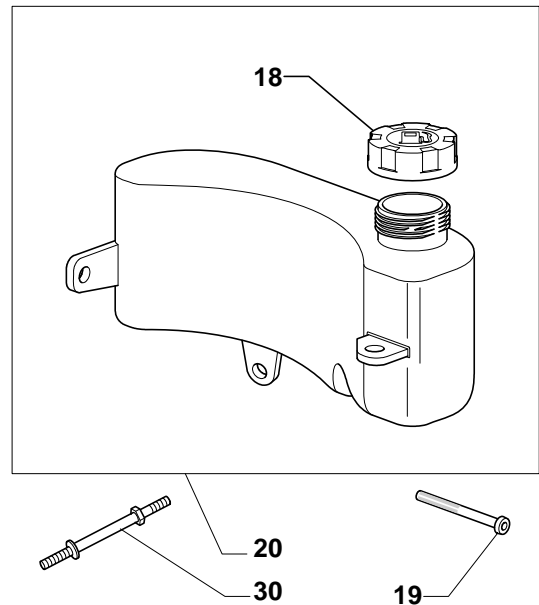

MULTIMOWER 48 S

MULTIMOWER 48 S

Pos. Fig.	Antal Quantity	Art No Part No	Benämning	Description	Anmärkning Notes
B	1	118550248/0	Packning	Gasket Carburettor Assy	
A	1	118550389/0		Kit Repair, Carburettor	
1	1	118550276/0	Start kpl	Starter Assy	
A1	1	118550388/0		Kit Repair, Carburettor	
2	1	118550336/0	Mutter	Nut	
3	1	118550335/0		Starter Cup	
4	1	118550254/0	Fläkt	Flywheel Fan	
5	1	118550253/0	Svängjul	Flywheel Ass.Y	
6	1	118550301/0	Skruv	Stud Bolt	
7	1	118550255/0	Elektronikspole	Electronic Coil	
9	1	118550274/0		Starter Handle	
10	1	118550275/0		Starter Pawl Set	
11	1	118550258/1	Luftfilter	Air Cleaner Assy	
12	1	118550378/0	Packning	Gasket Assy	
13	1	118550376/0		Flywheel Brake/Stop Switch Assy	
14	2	118550302/0	Skruv	Stud Bolt	
15	1	118550340/0	Bränsleslang-in	Fuel Pipe	
16	1	118550259/0		Remote Control Assy	
17	2	118550298/0	Skruv	Stud Bolt	
18	1	118550339/0	Lock	Fuel Cap	
19	1	118550314/0		Fuel Filter	
20	1	118550316/0		Tank	
21A	1	118550396/0	Luftfilterlock	Air Cleaner Cover	
21	1	118550452/0	Luftfilter	Air Filter	
22	1	118550337/0		Casing Clamp	
23	1	118550338/0	Skruv	Screw	
24	1	118550397/0	Governor Link	Governor Link	
25	1	118550260/0	Fjäder	Spring	
26	1	118550266/0		Arm Governor Assy	
27	1	118550263/0	Fjäder	Spring	
28	1	118550264/0		Choke Control Rod	
29	1	118550390/0	Förgasare	Carburettor	
30	1	118550315/0	Skruv	Stud Bolt