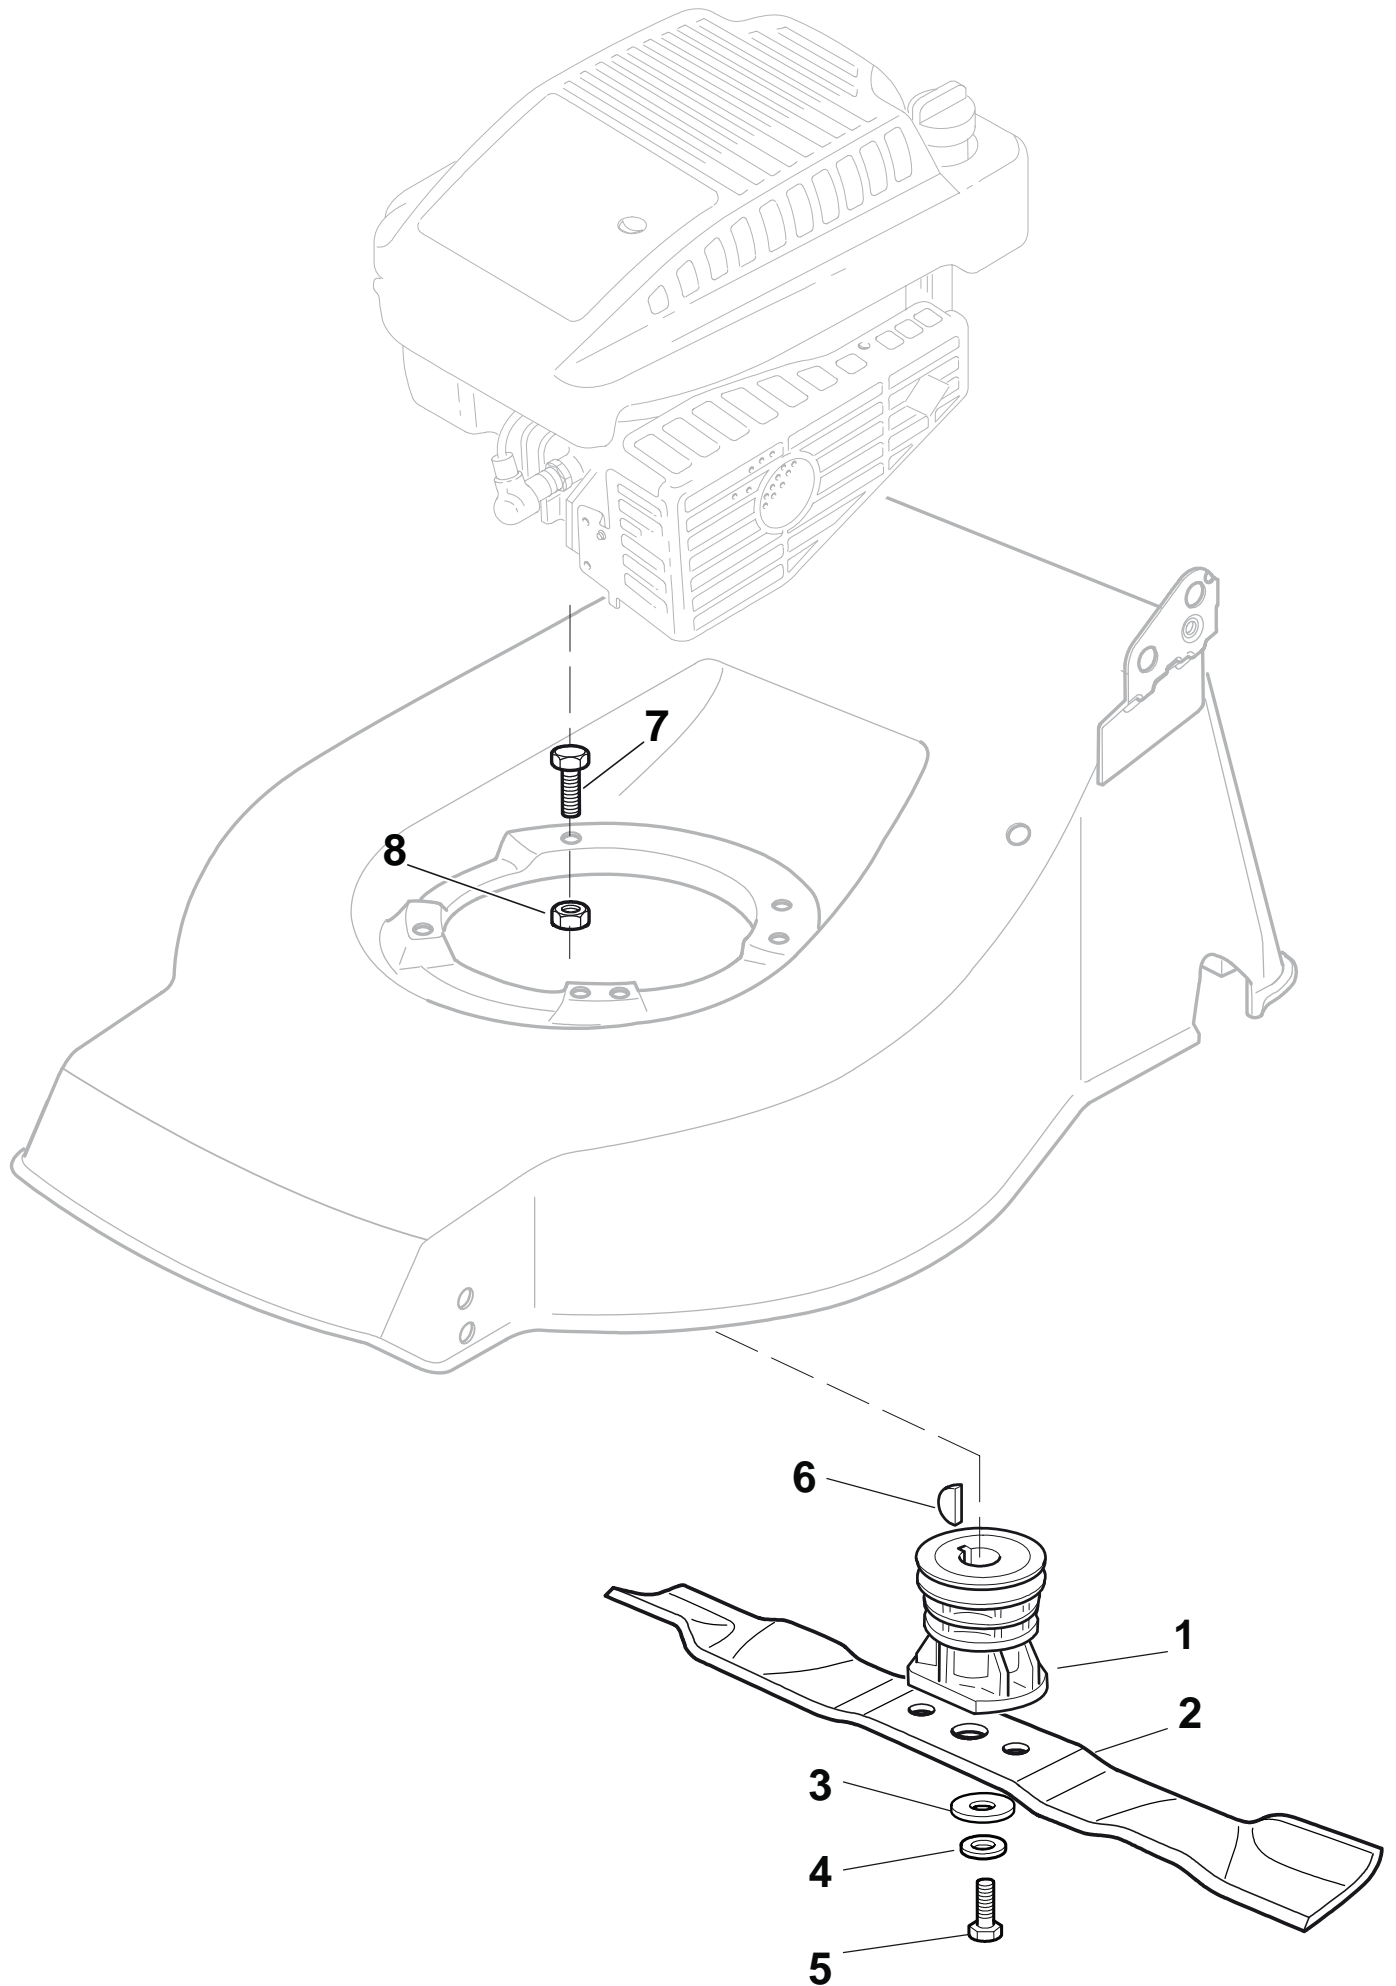

MULTIMOWER 48 S

Pos. Fig.	Antal Quantity	Art No Part No	Benämning	Description	Anmärkning Notes
1	1	122465607/3	Fläkt Ø 22.2	Hub With Pulley, Crankshaft Ø 22.2	
2	1	81004346/3	Kniv	Blade Standard	
2	1	81004397/0	Kniv	Blade Winged	
3	1	22160400/0	Dammskydd	Dust Cover	
4	1	12523080/0	Bricka	Washer	
5	1	12735698/0	Skruv	Screw	
6	1	12139100/0	Kil	Feather, Crankshaft Ø 22.2	
7	1	12691800/0	Skruv	Screw	
7	2	12793701/0	Skruv	Screw	
8	1	12155000/0	Mutter	Nut	
8	2	12293201/0	Mutter	Nut