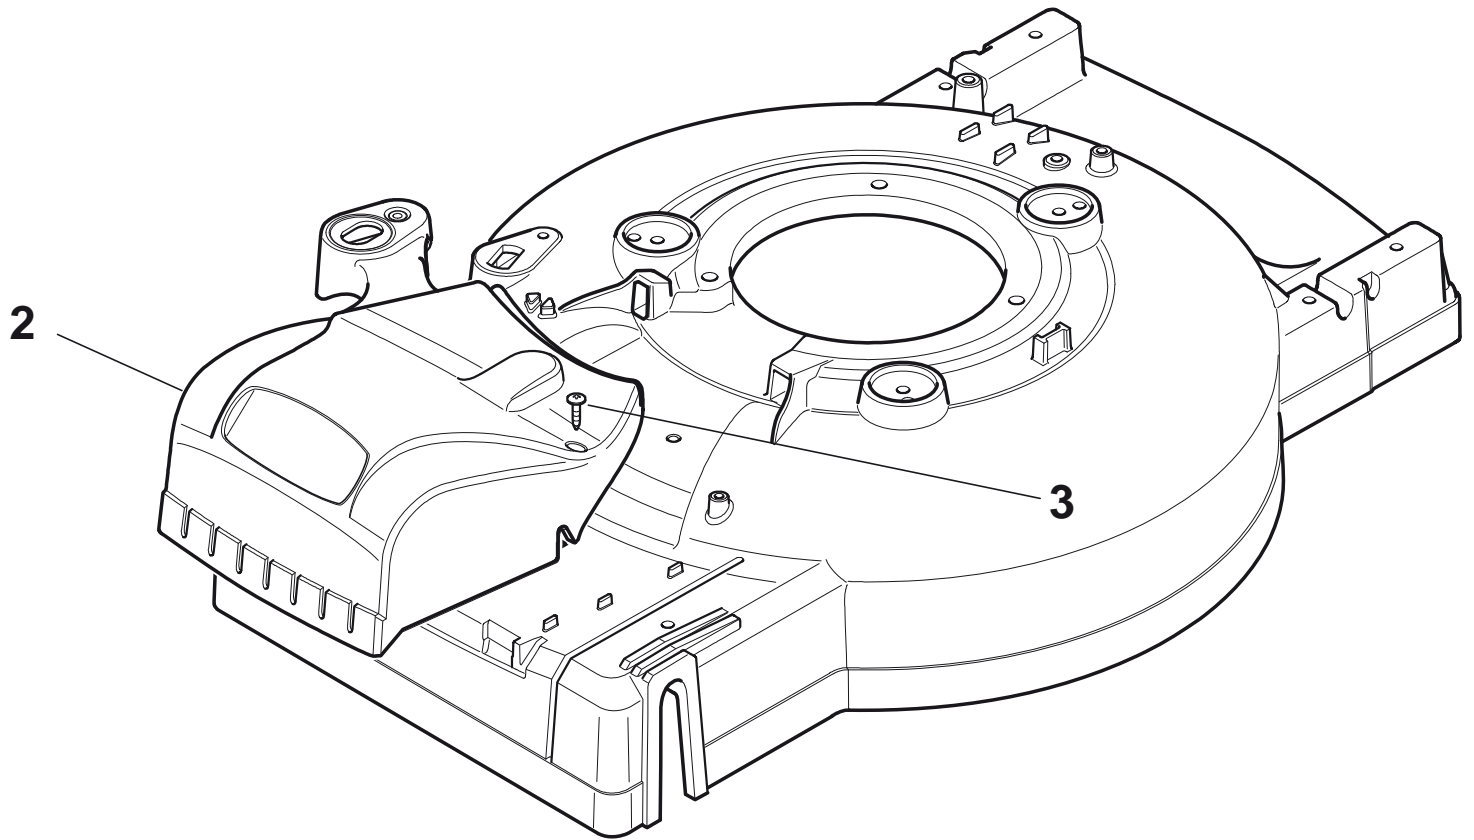

MULTICLIP PRO 53 4S SVAN

MULTICLIP PRO 53 4S SVAN

Pos. Fig.	Antal Quantity	Art No Part No	Benämning	Description	Anmärkning Notes
2	1	322226120/0	Remskydd-gul	Belt Protection, Yellow	
3	2	12728440/0	Skruv	Screw