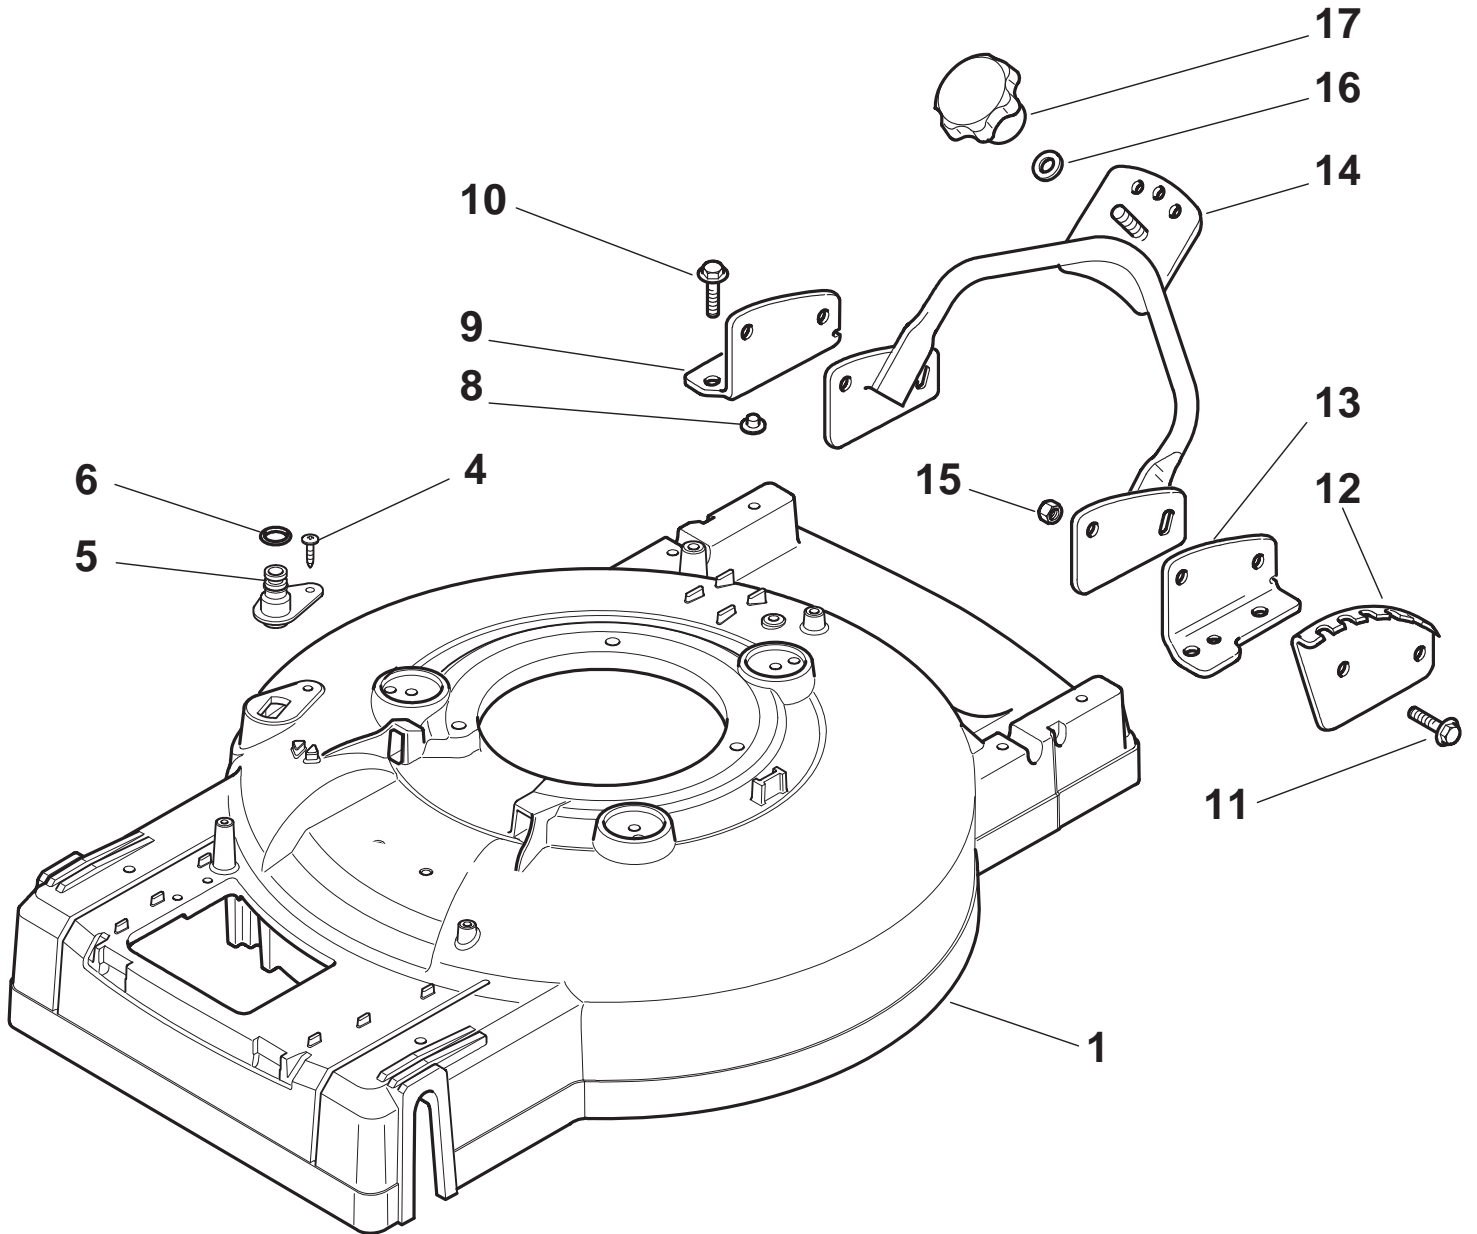

MULTICLIP PRO 53 4S SVAN

MULTICLIP PRO 53 4S SVAN

Pos. Fig.	Antal Quantity	Art No Part No	Benämning	Description	Anmärkning Notes
1	1	381003631/0	Chassi-grå	Deck Grey	
4	1	12728519/0	Skruv	Screw	
5	1	22034000/0	Hjulaxel-fram	Washing Connection	
6	1	19035000/0	O-ring	Or Ring	
8	2	22820054/0	Lock	Cap	
9	1	22778417/0	Fäste-hö	Bracket, R	
10	4	12735595/0	Skruv	Screw	
11	4	12800815/0	Skruv	Screw	
12	1	22735569/0	Höjdinställn.sektor	Sector, Height Adjustment	
13	1	22778415/0	Fäste-vä	Bracket, L	
14	1	81006361/0	Styre-mellandel	Handle, Middle Part Yellow	
15	4	12293200/0	Mutter	Nut	
16	1	12523080/0	Bricka	Washer	
17	1	22399813/0	Knopp	Knob