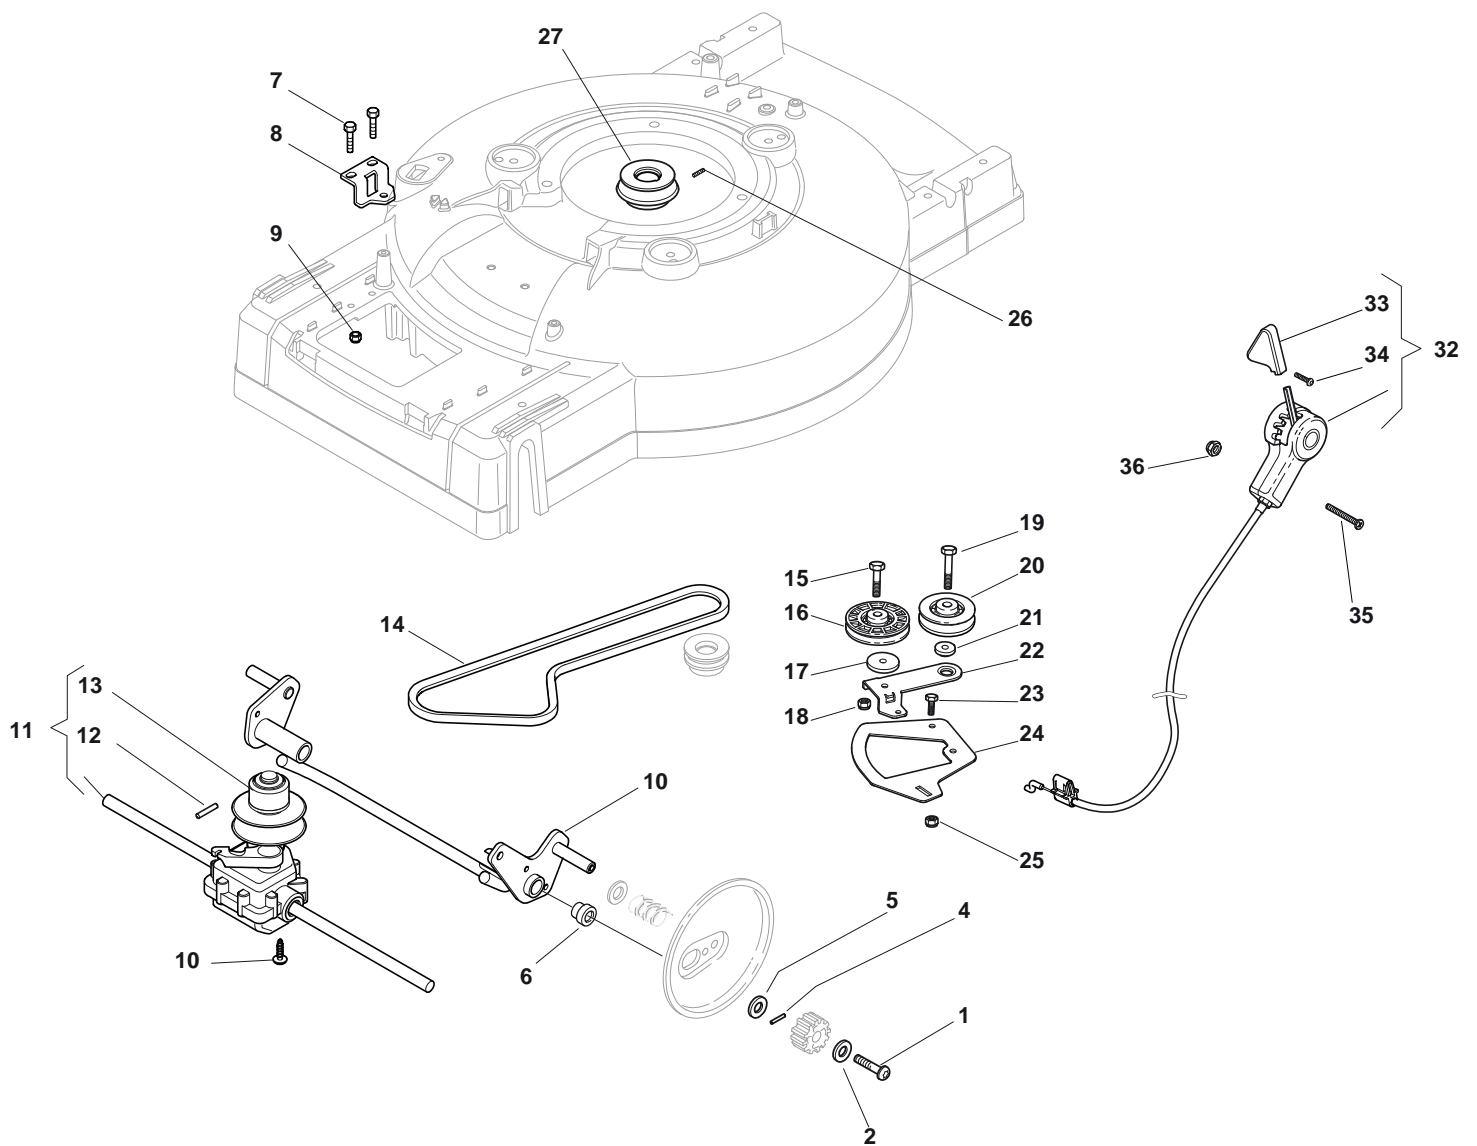

MULTICLIP PRO 53 4S SVAN

MULTICLIP PRO 53 4S SVAN

Pos. Fig.	Antal Quantity	Art No Part No	Benämning	Description	Anmärkning Notes
1	2	112735662/1	Skruv	Screw	
2	2	12521460/0	Bricka	Washer	
4	2	22753002/0	Stift	Pin	
5	2	22671661/0	Bricka	Washer	
6	2	22038406/0	Distans	Spacer	
7	2	12728704/0	Skruv	Screw	
8	1	322551661/0	Plåt	Plate	
9	2	12154510/0	Mutter	Nut	
10	1	381002833/1	Hjulaxel-fram	Axle, Front Wheels	
11	1	181003101/1	Transmission	Gear Box	
12	1	12645700/0	Stift	Pin	
13	1	122601925/0	Remskiva Ø 25	Pulley	
14	1	35064383/0	Drivrem Xpz Lp 837	Belt Xpz Lp 837	
15	1	12674701/0	Skruv	Screw	
16	1	22601914/0	Remskiva	Pulley	
17	1	22680009/0	Bricka	Washer	
18	1	12154510/0	Mutter	Nut	
19	1	12689500/0	Skruv	Screw	
20	1	22601915/0	Remskiva	Pulley	
21	1	22671656/0	Bricka	Washer	
22	1	22320007/0	Arm	Lever	
23	1	12791011/0	Skruv	Screw	
24	1	22806629/0	Fäste	Support	
25	2	12154510/0	Mutter	Nut	
26	1	12714312/0	Stift	Dowel	
27	1	122601920/0	Remskiva	Pulley, Crankshaft Ø 25	
32	1	81007112/0	Variatorreglage	Cable, Speed Drive Control	
33	1	22399809/0	Knopp	Knob	
34	1	12728300/0	Skruv	Screw	
35	2	12727787/0	Skruv	Screw	
36	2	12154510/0	Mutter	Nut