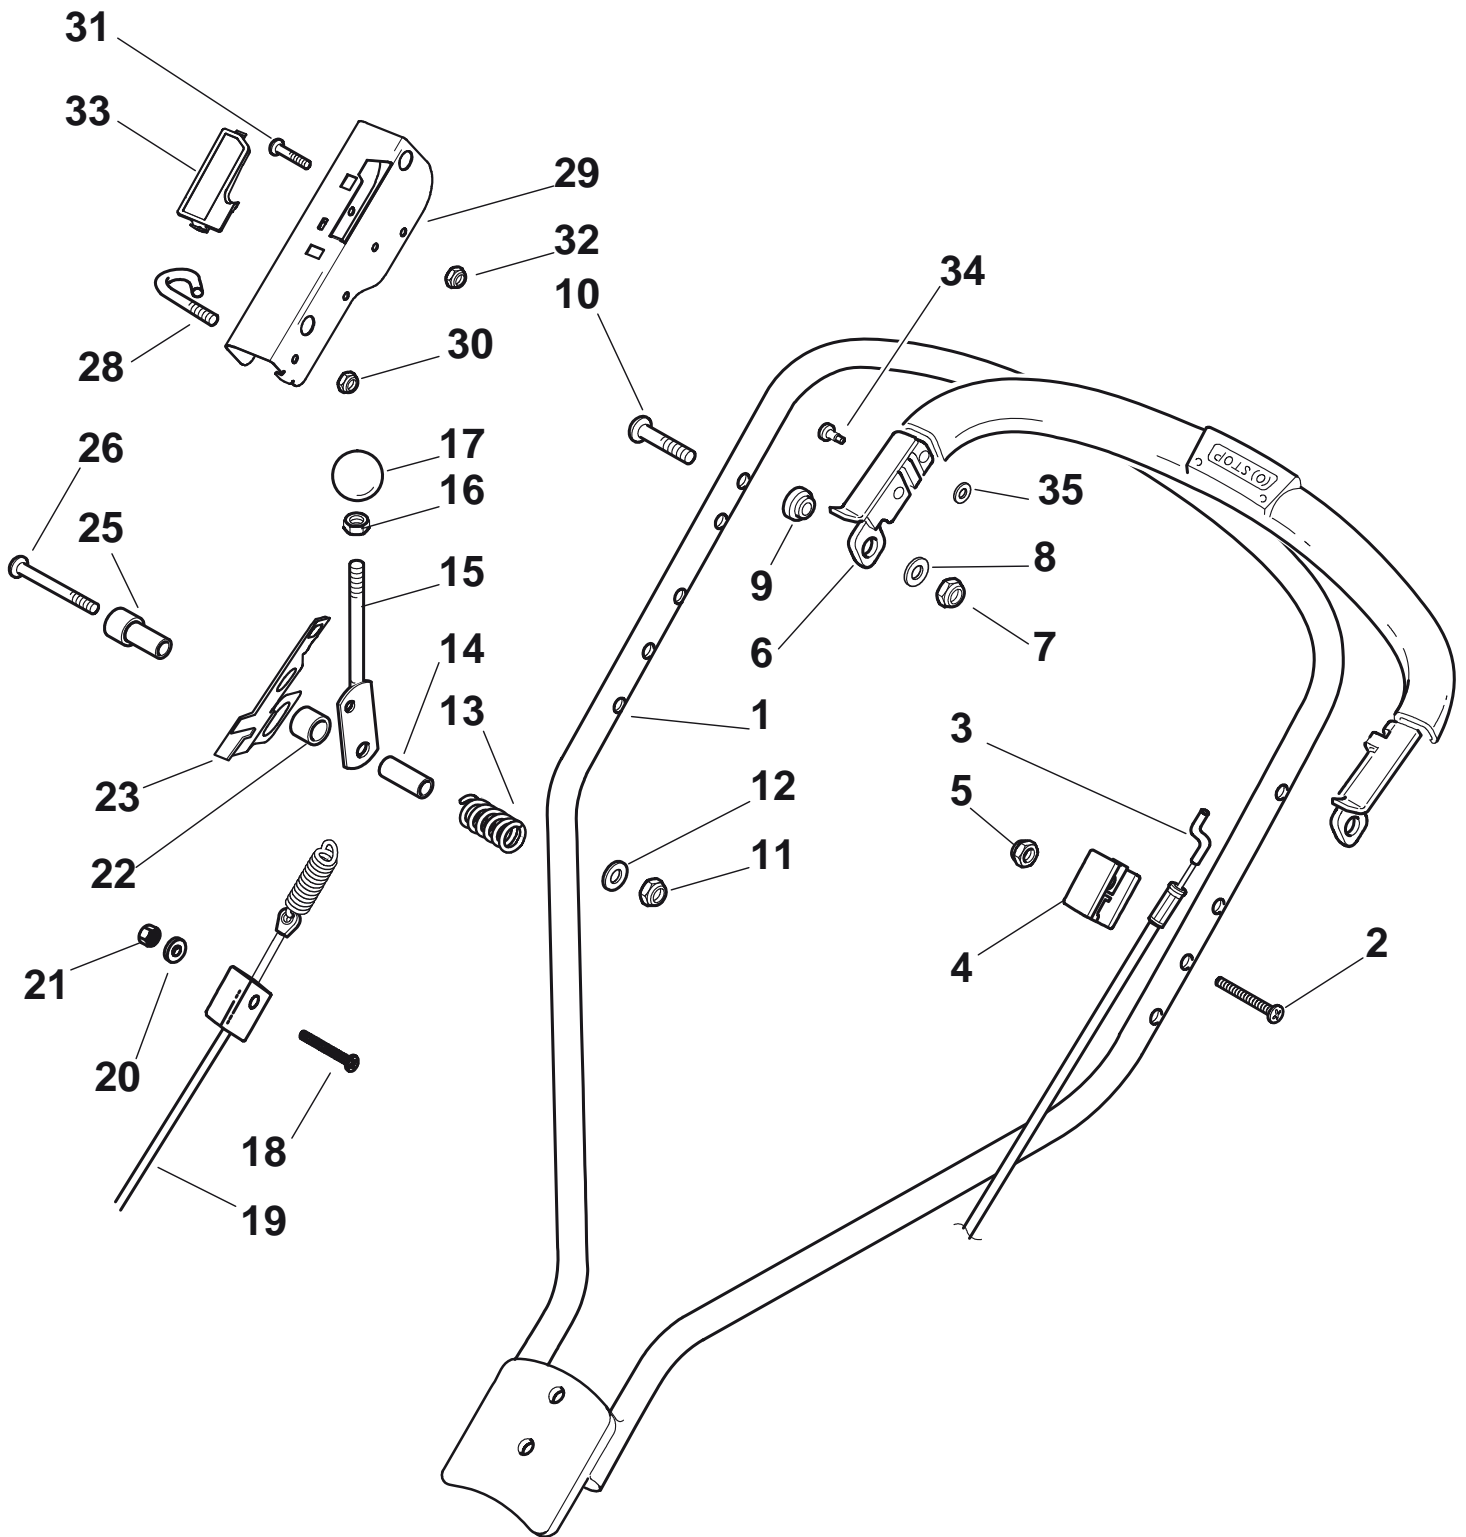

MULTICLIP PRO 53 4S SVAN

MULTICLIP PRO 53 4S SVAN

Pos. Fig.	Antal Quantity	Art No Part No	Benämning	Description	Anmärkning Notes
1	1	81006363/1	Styre-överdel	Handle, Upper Part Yellow	
2	1	12727783/0	Skruv	Screw	
3	1	8100071 J/F	Motorbromswire	Cable, Thread Engine Brake	
4	1	22551640/0	Plåt	Plate	
5	1	12154510/0	Mutter	Nut	
6	1	81003318/1	Reglagebygel	Lever, Engine Brake	
7	2	12154510/0	Mutter	Nut	
8	2	12521330/0	Bricka	Washer	
9	2	22671660/1	Bricka	Washer	
10	2	12727784/0	Skruv	Screw	
11	1	12292100/0	Mutter	Nut	
12	1	12530060/0	Bricka	Elastic Washer	
13	1	22450446/0	Fjäder	Spring	
14	1	22170840/0	Distans	Spacer	
15	1	81003313/0	Reglagebygel-drivning	Lever, Driving	
16	1	12293200/0	Mutter	Nut	
17	1	22399812/0	Knopp	Knob	
18	1	12727791/0	Skruv	Screw	
19	1	381000746/1	Kopplingswire	Cable, Rear Drive	
20	1	12521330/0	Bricka	Washer	
21	1	12154510/0	Mutter	Nut	
22	1	22170843/0	Distans	Spacer	
23	1	22551653/0	Plåt	Plate	
25	1	22170842/0	Distans	Spacer	
26	1	12727786/0	Skruv	Screw	
28	1	22430314/0	Fjäder	Spring	
29	1	81004405/0	Panel	Dash Board	
30	1	12154510/0	Mutter	Nut	
31	1	12727792/0	Skruv	Screw	
32	1	12154510/0	Mutter	Nut	
33	1	22500050/0	Glidblock	Shoe	
34	1	22524342/0	Stift	Pin	
35	1	12604897/0	Bricka	Washer