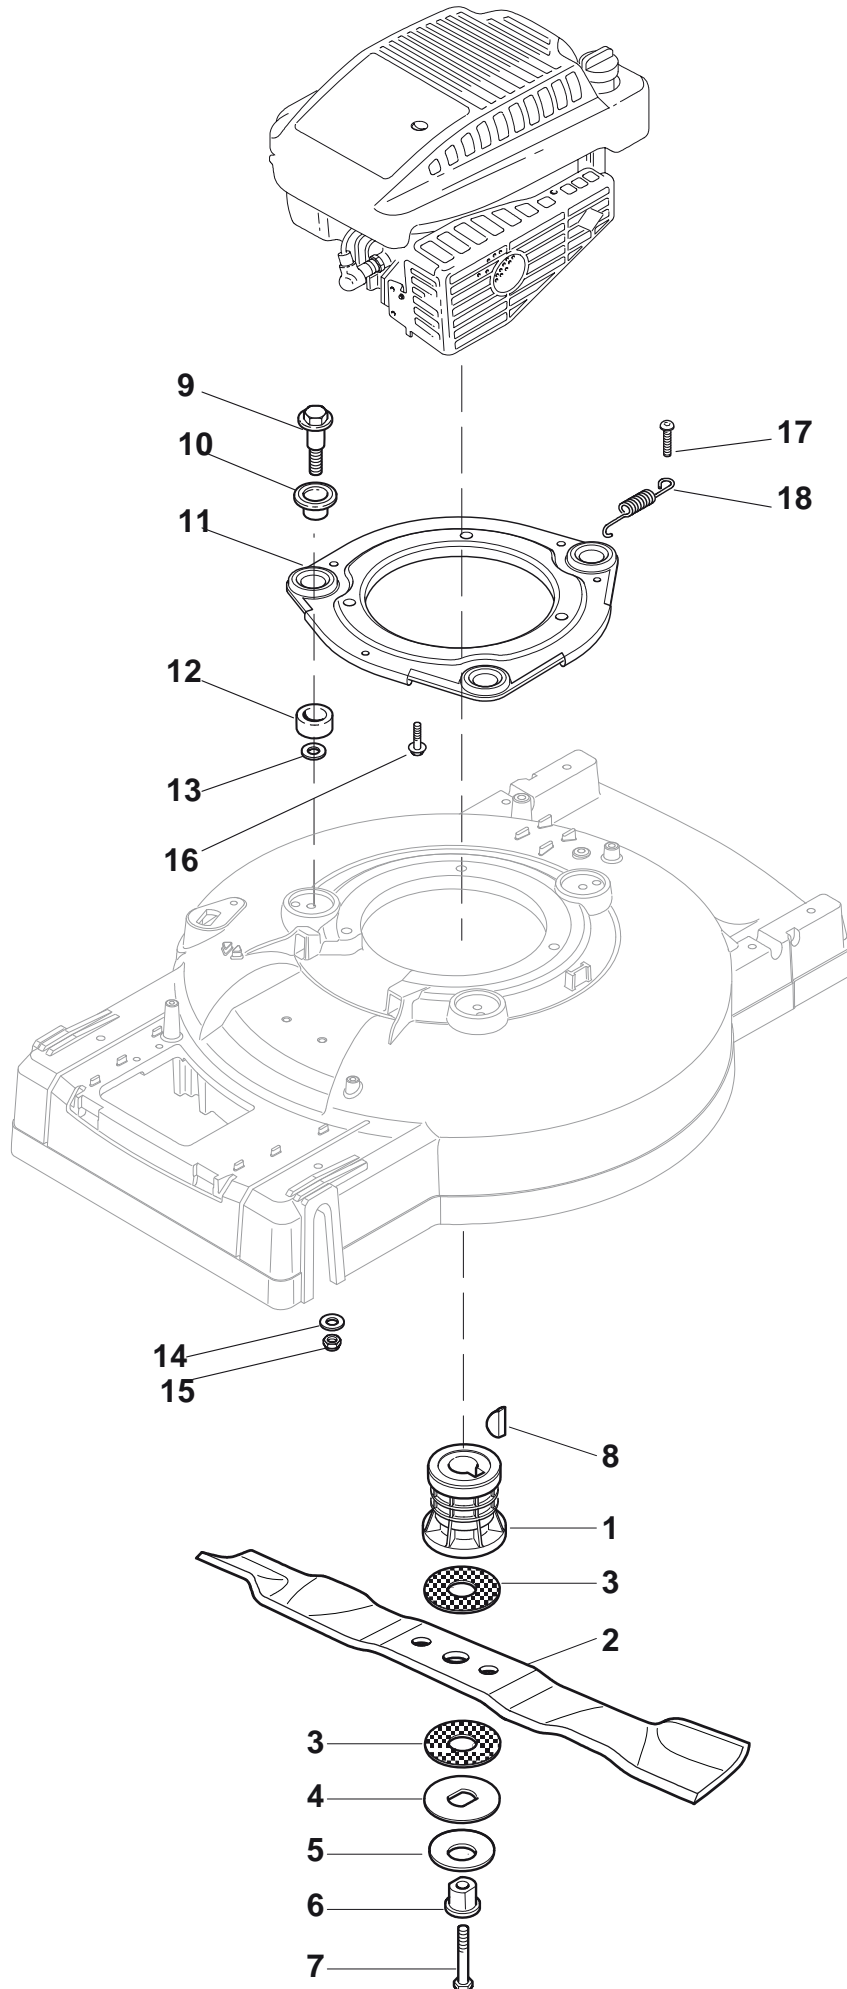

MULTICLIP PRO 53 4S SVAN

MULTICLIP PRO 53 4S SVAN

Pos. Fig.	Antal Quantity	Art No Part No	Benämning	Description	Anmärkning Notes
1	1	122465632/0	Knivfäste Ø 25	Hub With Pulley, Crankshaft Ø 25	
2	1	81004139/0	Kniv	Blade Winged	
3	2	22672110/1	Friktionsskiva	Clutch Washer	
4	1	22672105/0	Bricka	Washer	
5	1	12508120/0	Fjäderbricka	Cupped Spring	
6	1	22041940/0	Bussning	Clutch Bush	
7	1	12736850/0	Skruv	Screw	
8	1	12139150/0	Kil	Feather, Crankshaft Ø 25	
9	3	22524329/0	Stift	Pin	
10	3	22672201/0	Bricka	Washer	
11	1	81207220/0	Fläns	Flange, Yellow	
12	3	22250012/0	Kedjelänk	Grommet	
13	3	22671651/0	Bricka	Washer	
14	3	12521350/0	Bricka	Washer	
15	3	12155000/0	Mutter	Nut	
16	3	112735108/1	Skruv	Screw	
17	1	12791400/0	Skruv	Screw	
18	1	122450449/0	Fjäder	Spring