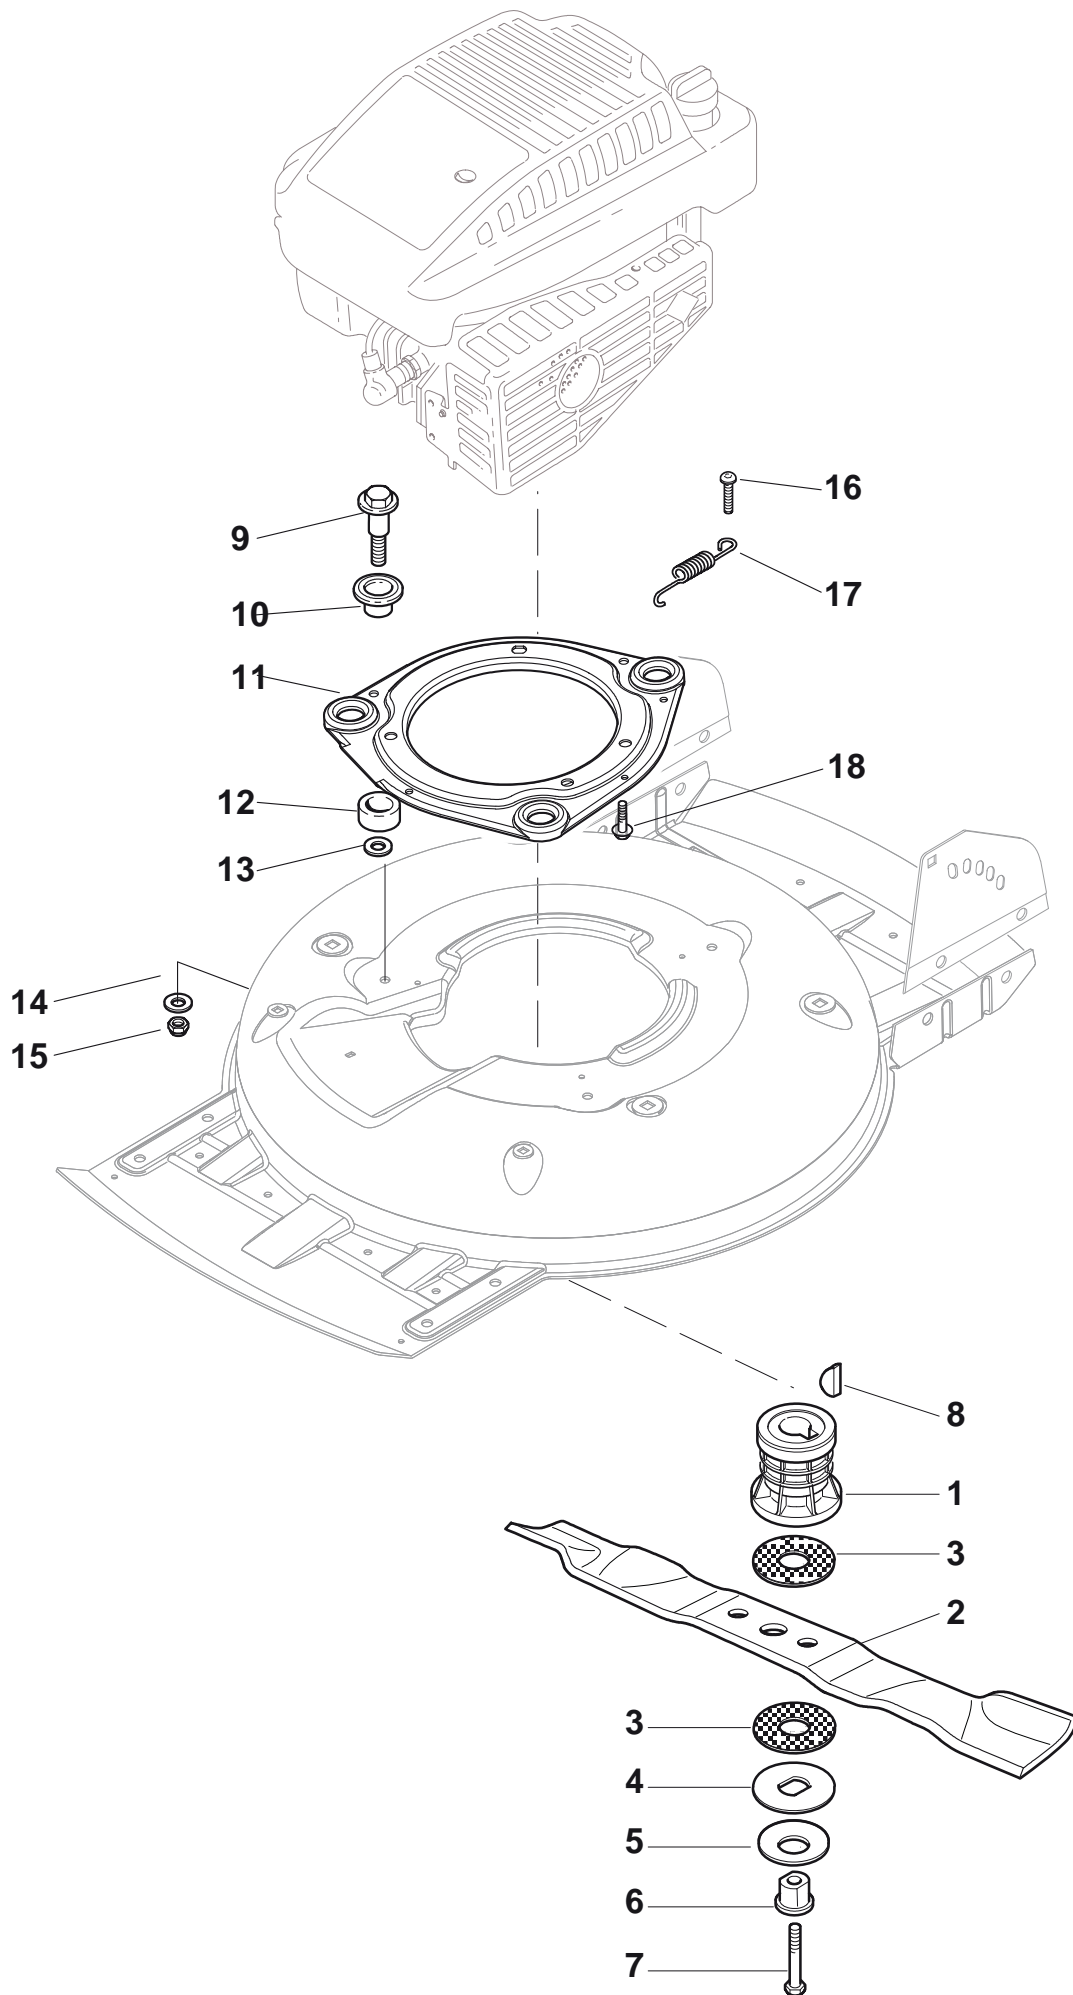

MULTICLIP PRO 50 SVAN

MULTICLIP PRO 50 SVAN

Pos. Fig.	Antal Quantity	Art No Part No	Benämning	Description	Anmärkning Notes
1	1	122465612/1	Knivfäste Ø 25	Hub With Pulley, Crankshaft Ø 25	
2	1	81004146/0	Kniv	Blade Standard	
3	2	22672110/1	Friktionsskiva	Clutch Washer	
4	1	22672105/0	Bricka	Washer	
5	1	12508120/0	Fjäderbricka	Cupped Spring	
6	1	22041940/0	Bussning	Clutch Bush	
7	1	12736850/0	Skruv	Screw	
8	1	12139150/0	Kil	Feather, Crankshaft Ø 25	
9	3	22524329/0	Stift	Pin	
10	3	22672201/0	Bricka	Washer	
11	1	81207221/1	Fläns	Flange, Yellow	
12	3	22250012/0	Kedjelänk	Grommet	
13	3	22671651/0	Bricka	Washer	
14	3	12521350/0	Bricka	Washer	
15	3	12155000/0	Mutter	Nut	
16	1	12791400/0	Skruv	Screw	
17	1	22450444/0	Fjäder	Spring	
18	3	112735108/1	Skruv	Screw