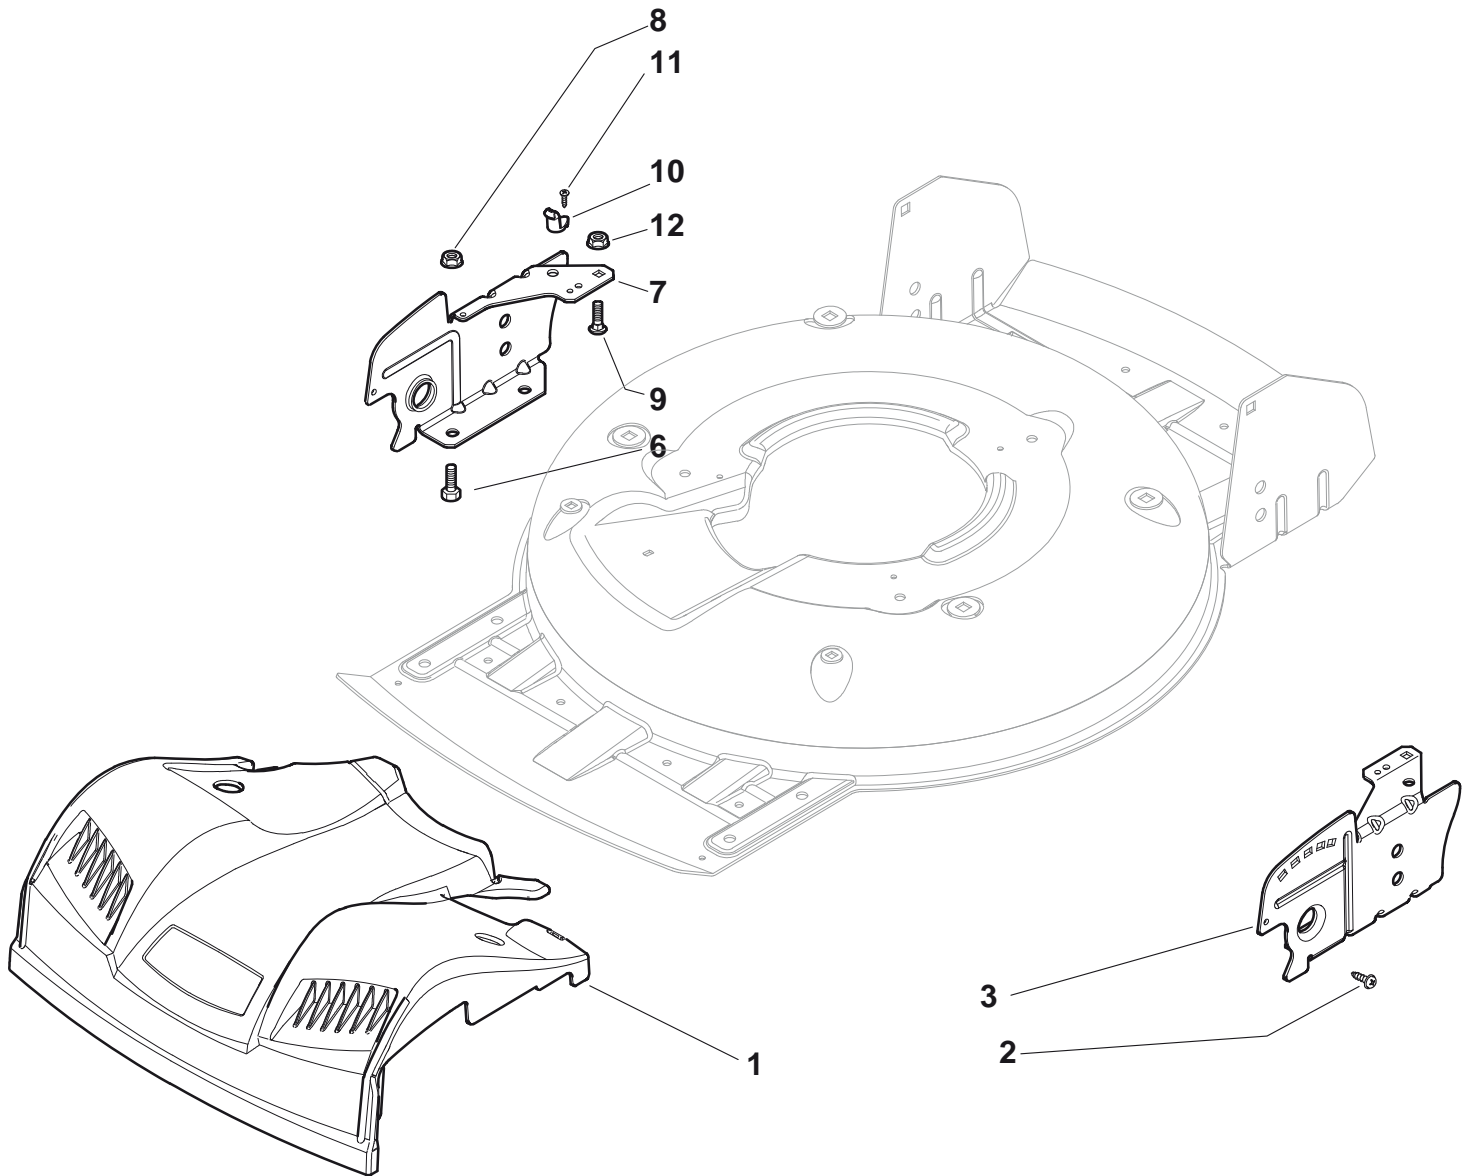

MULTICLIP PRO 50 SVAN

MULTICLIP PRO 50 SVAN

Pos. Fig.	Antal Quantity	Art No Part No	Benämning	Description	Anmärkning Notes
1	1	322226097/1	Frontkåpa-gul	Mask, Yellow	
2	2	12728523/0	Skruv	Screw	
3	1	22778421/0	Fäste-vä	Bracket, L	
6	4	12792611/0	Skruv	Screw	
7	1	22778419/0	Fäste-hö	Bracket, R	
8	4	12293201/0	Mutter	Nut	
9	2	12815200/0	Skruv	Screw	
10	2	22020400/0	Hållare	Fairlead	
11	2	12728523/0	Skruv	Screw	
12	2	12292102/0	Mutter (Hydro)	Nut (Hydro)