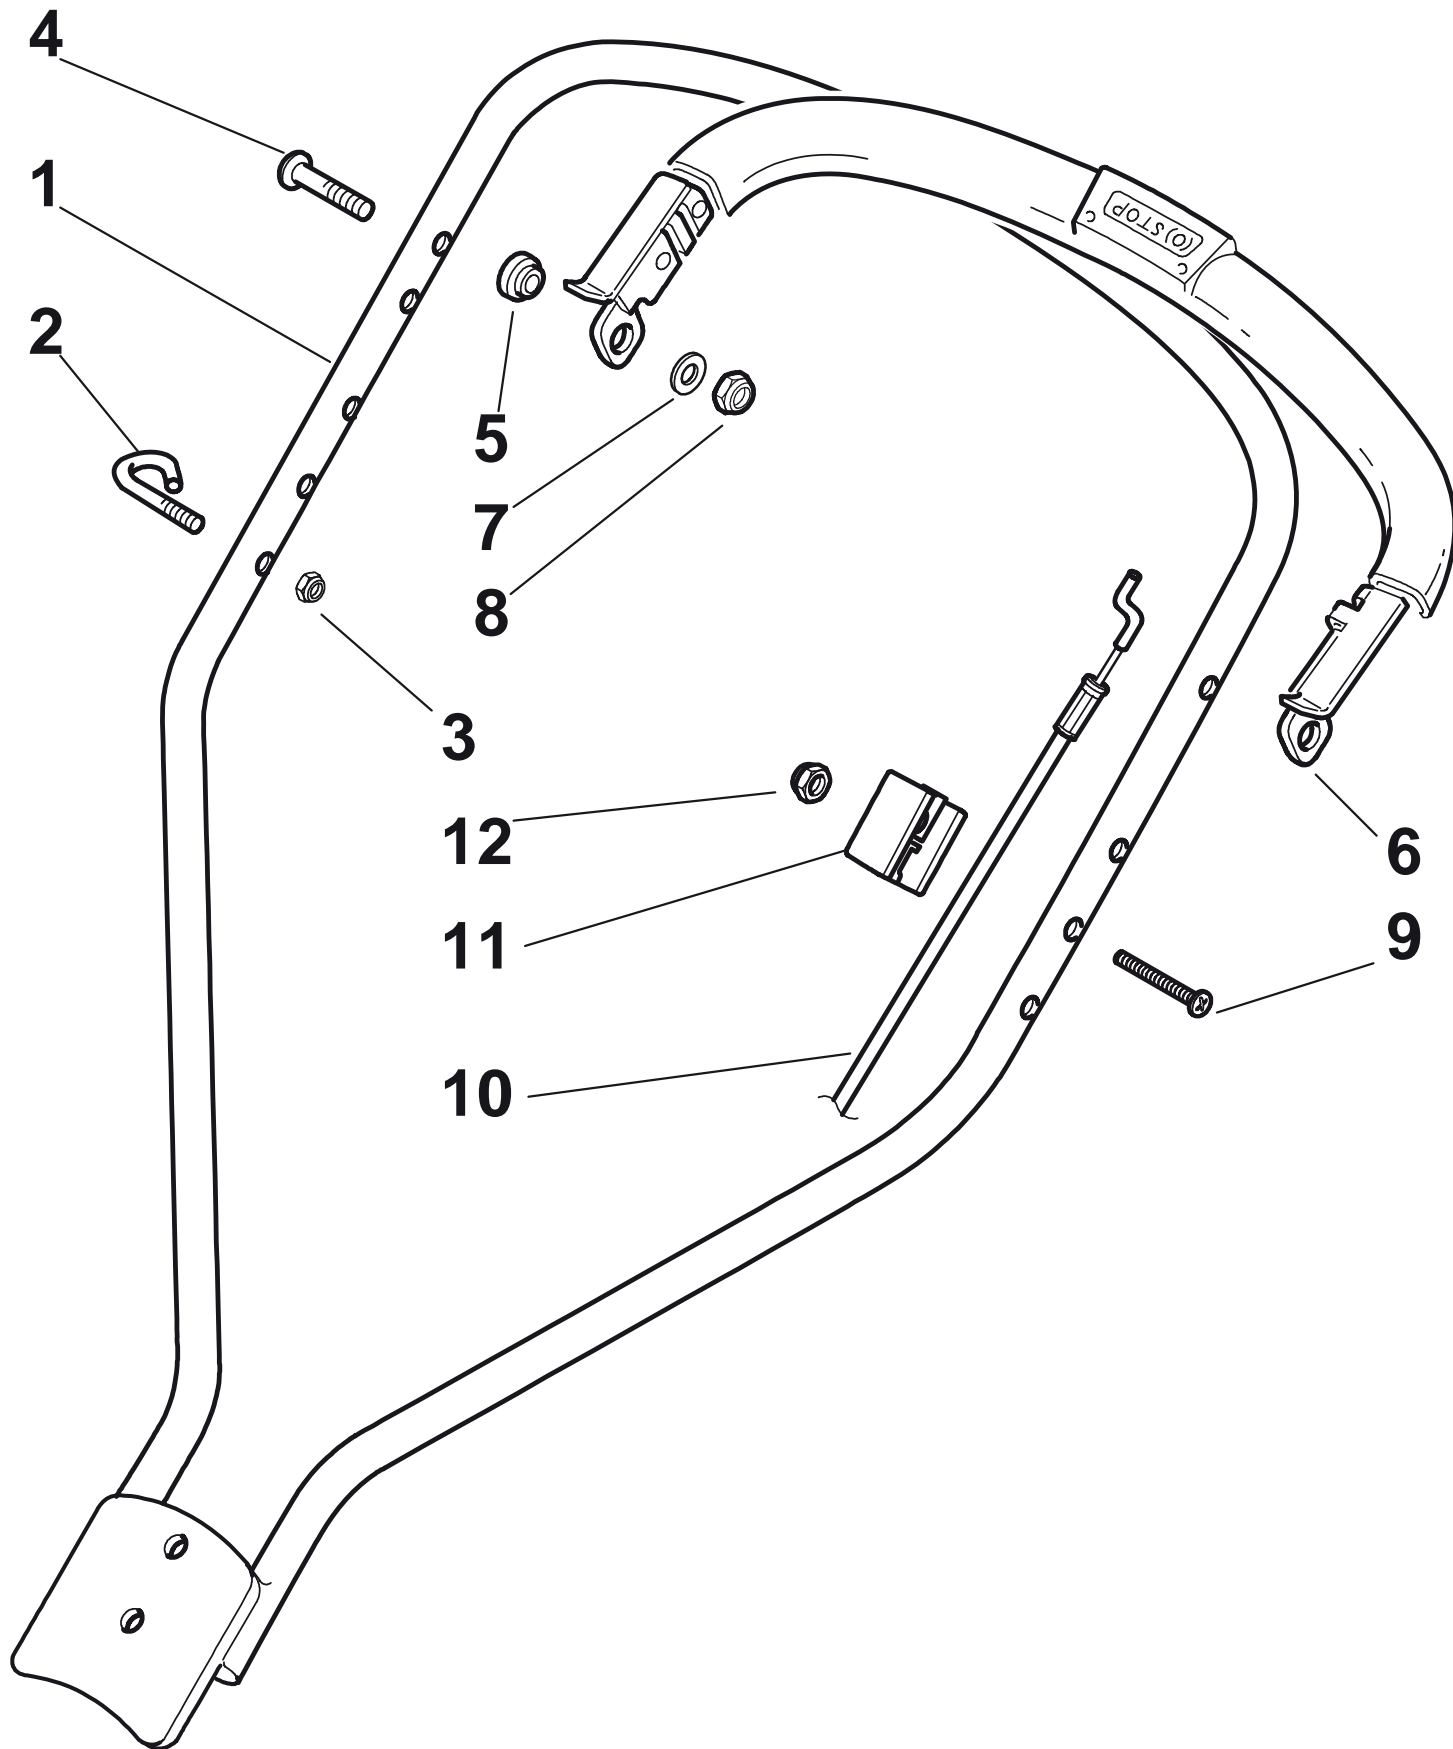

MULTICLIP PRO 50 SVAN

MULTICLIP PRO 50 SVAN

Pos. Fig.	Antal Quantity	Art No Part No	Benämning	Description	Anmärkning Notes
1	1	81006363/1	Styre-överdel	Handle, Upper Part Yellow	
2	1	22430314/0	Fjäder	Spring	
3	1	12154510/0	Mutter	Nut	
4	2	12727784/0	Skruv	Screw	
5	2	22671660/1	Bricka	Washer	
6	1	81003318/1	Reglagebygel	Lever, Engine Brake	
7	2	12523040/0	Bricka	Washer	
8	2	12154510/0	Mutter	Nut	
9	1	12727783/0	Skruv	Screw	
10	1	81000733/0	Motorbromswire	Cable, Thread Engine Brake	
11	1	22551640/0	Plåt	Plate	
12	1	12154510/0	Mutter	Nut