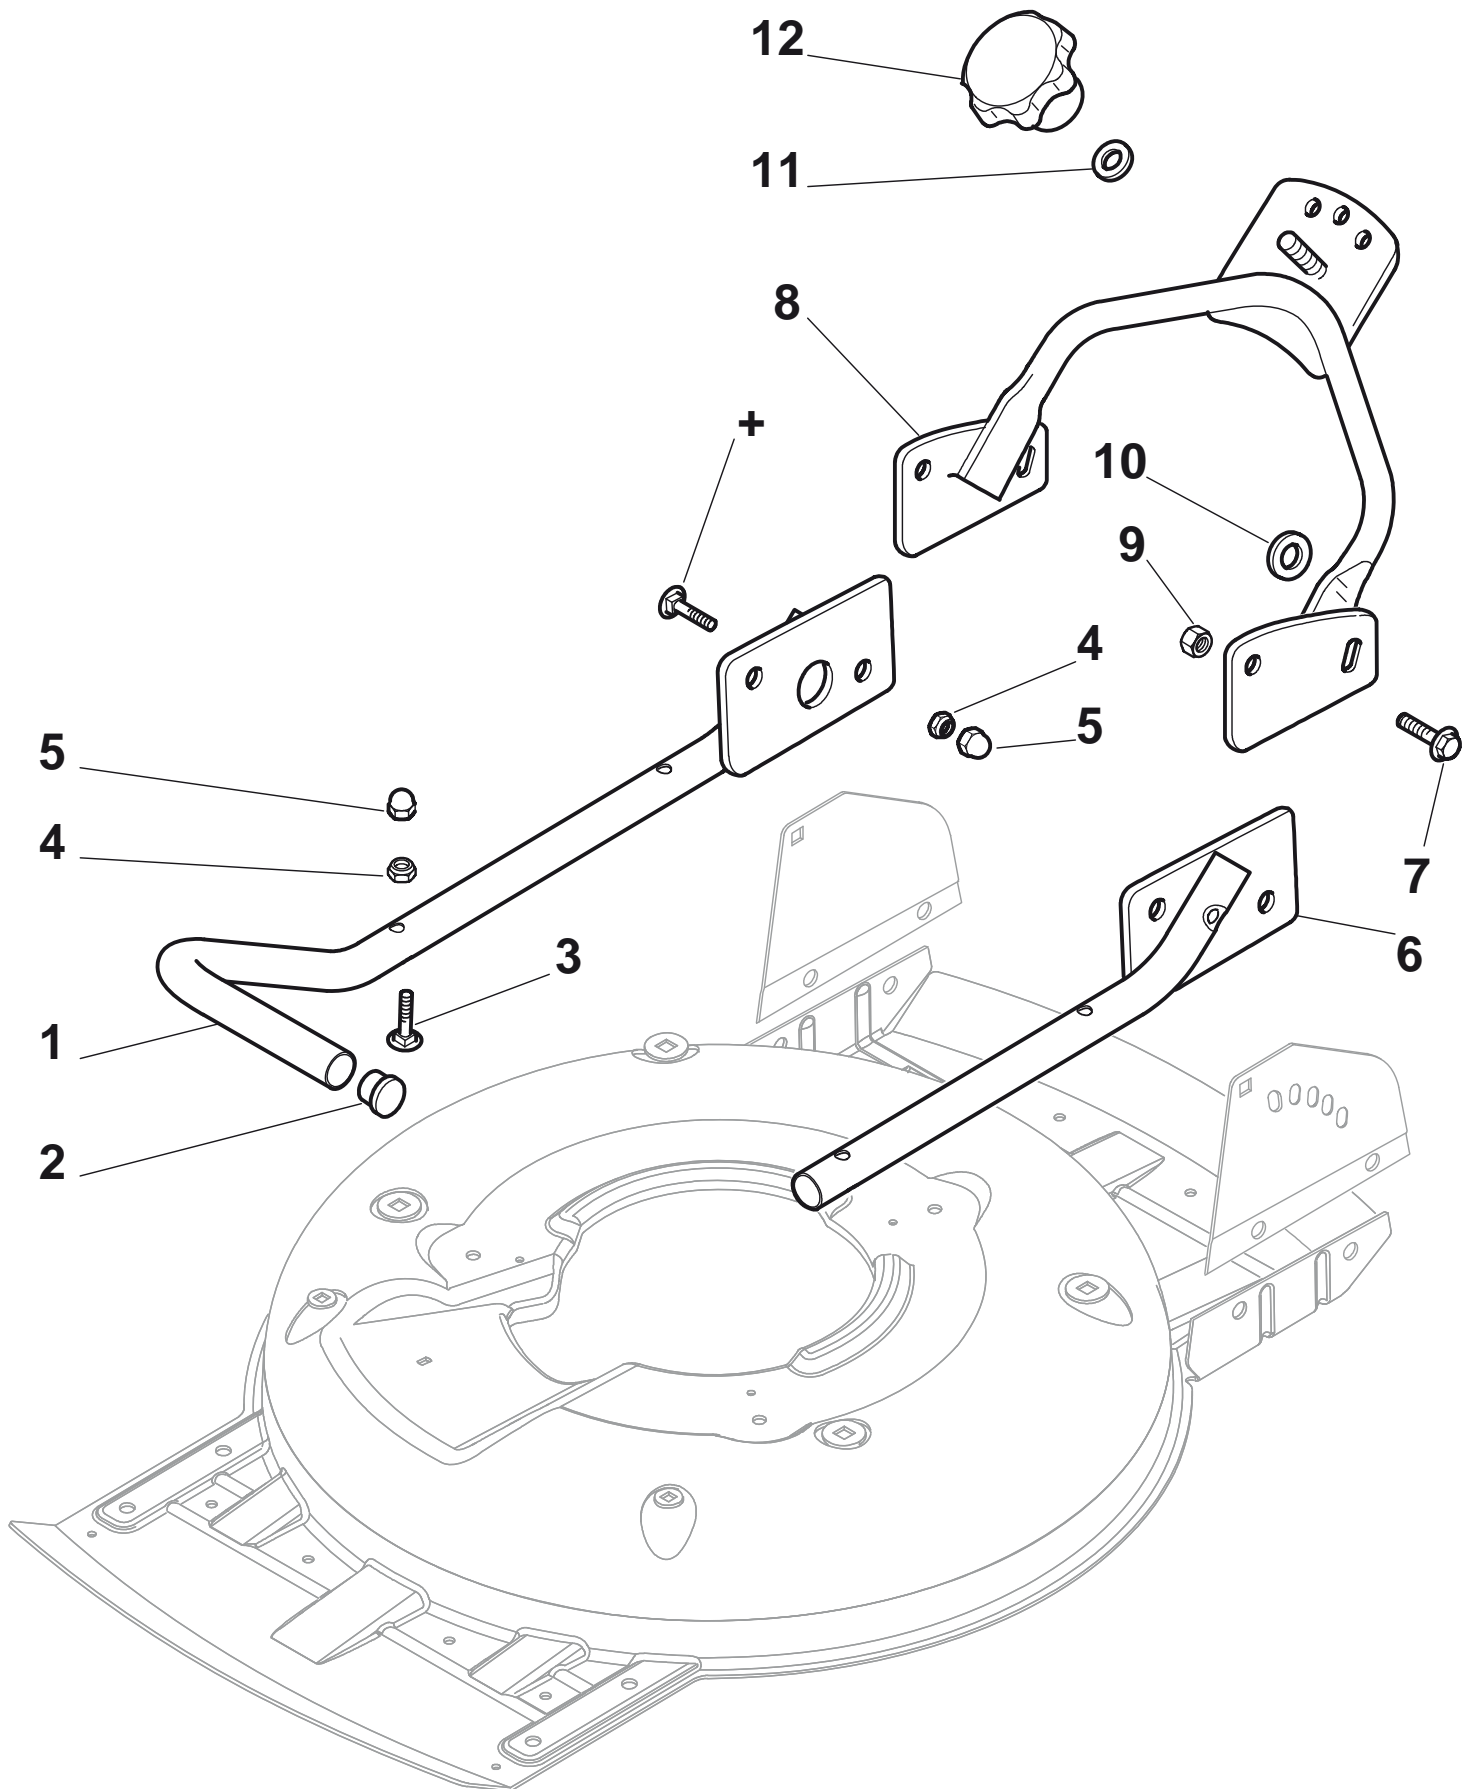

MULTICLIP PRO 50 SVAN

MULTICLIP PRO 50 SVAN

Pos. Fig.	Antal Quantity	Art No Part No	Benämning	Description	Anmärkning Notes
1	1	81006373/0	Styre-underdel, hö	Right Handle, Lower Part Yellow	
2	4	18566114/0	Plugg	Cap	
3	6	12819100/0	Skruv	Screw	
4	6	12155000/0	Mutter	Nut	
5	6	18203854/0	Tätningshylsa	Protection	
6	1	81006375/0	Styre-underdel, vä	Left Handle, Lower Part Yellow	
7	4	12793102/0	Skruv	Screw	
8	1	81006361/0	Styre-mellandel	Handle, Middle Part Yellow	
9	4	12155000/0	Mutter	Nut	
10	2	12523060/0	Bricka	Washer (Mech.)	
11	1	12523080/0	Bricka	Washer	
12	1	22399813/0	Knopp	Knob