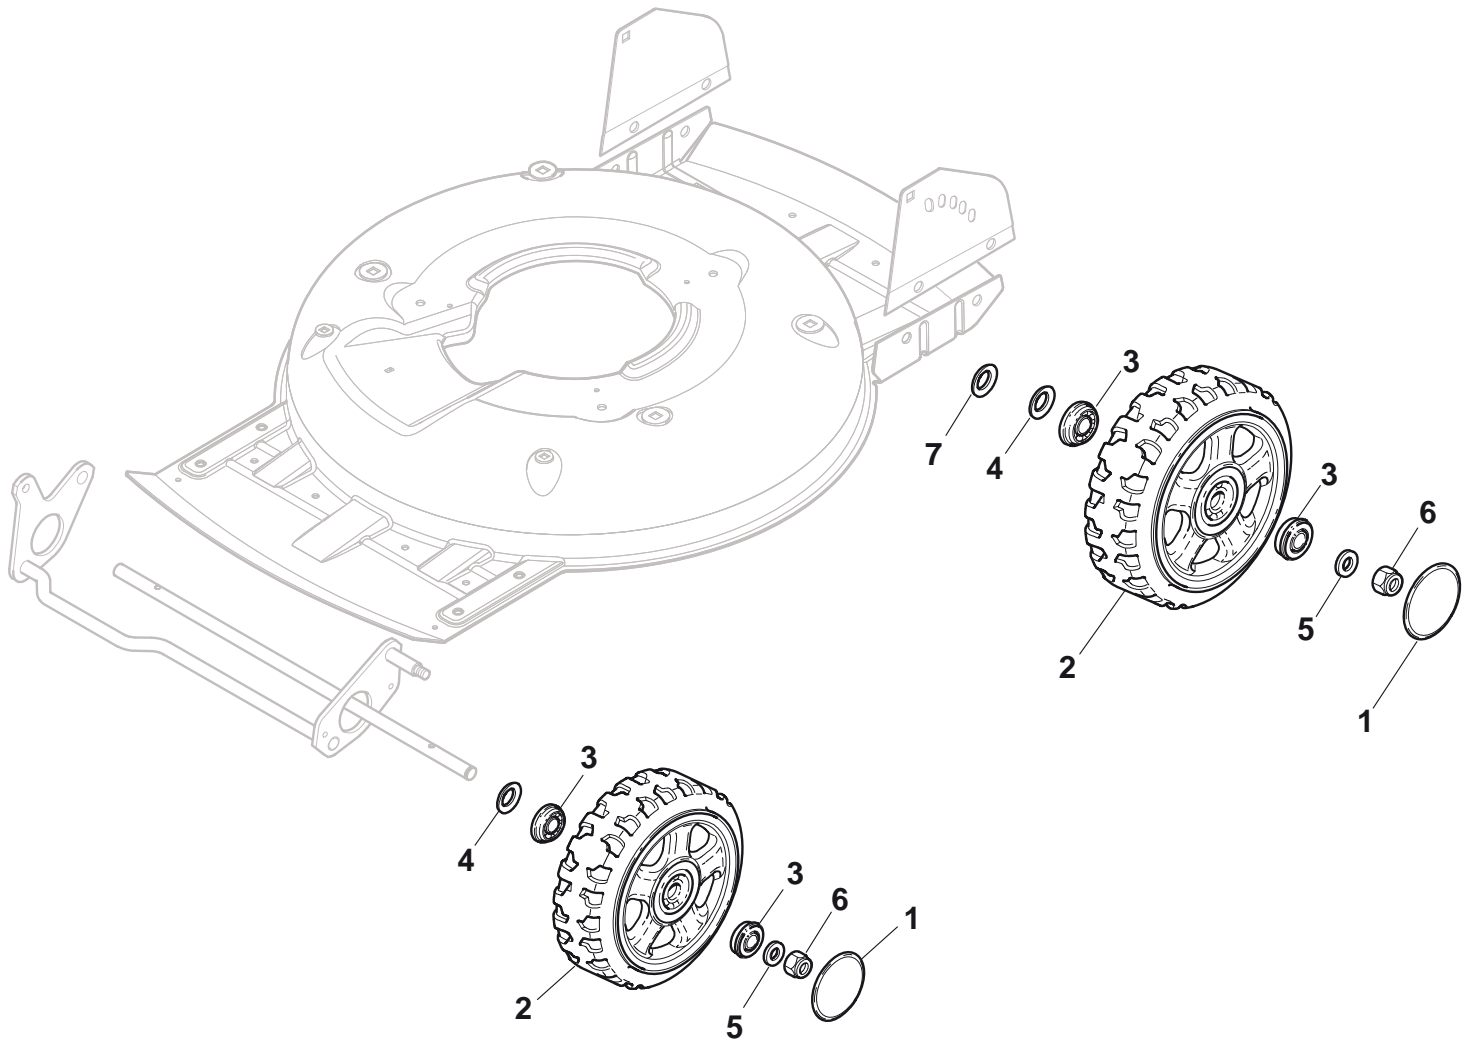

MULTICLIP PRO 50 SVAN

MULTICLIP PRO 50 SVAN

Pos. Fig.	Antal Quantity	Art No Part No	Benämning	Description	Anmärkning Notes
1	4	22110419/0	Navkapsel	Hub Cap	
2	4	81007382/0	Hjul Ø 210	Wheel Ø 210	
3	8	22122200/0	Panel	Bearing	
4	4	22675100/0	Bricka	Washer	
5	4	12521350/0	Bricka	Washer	
6	4	12155000/0	Mutter	Nut	
7	2	12530151/0	Bricka	Washer