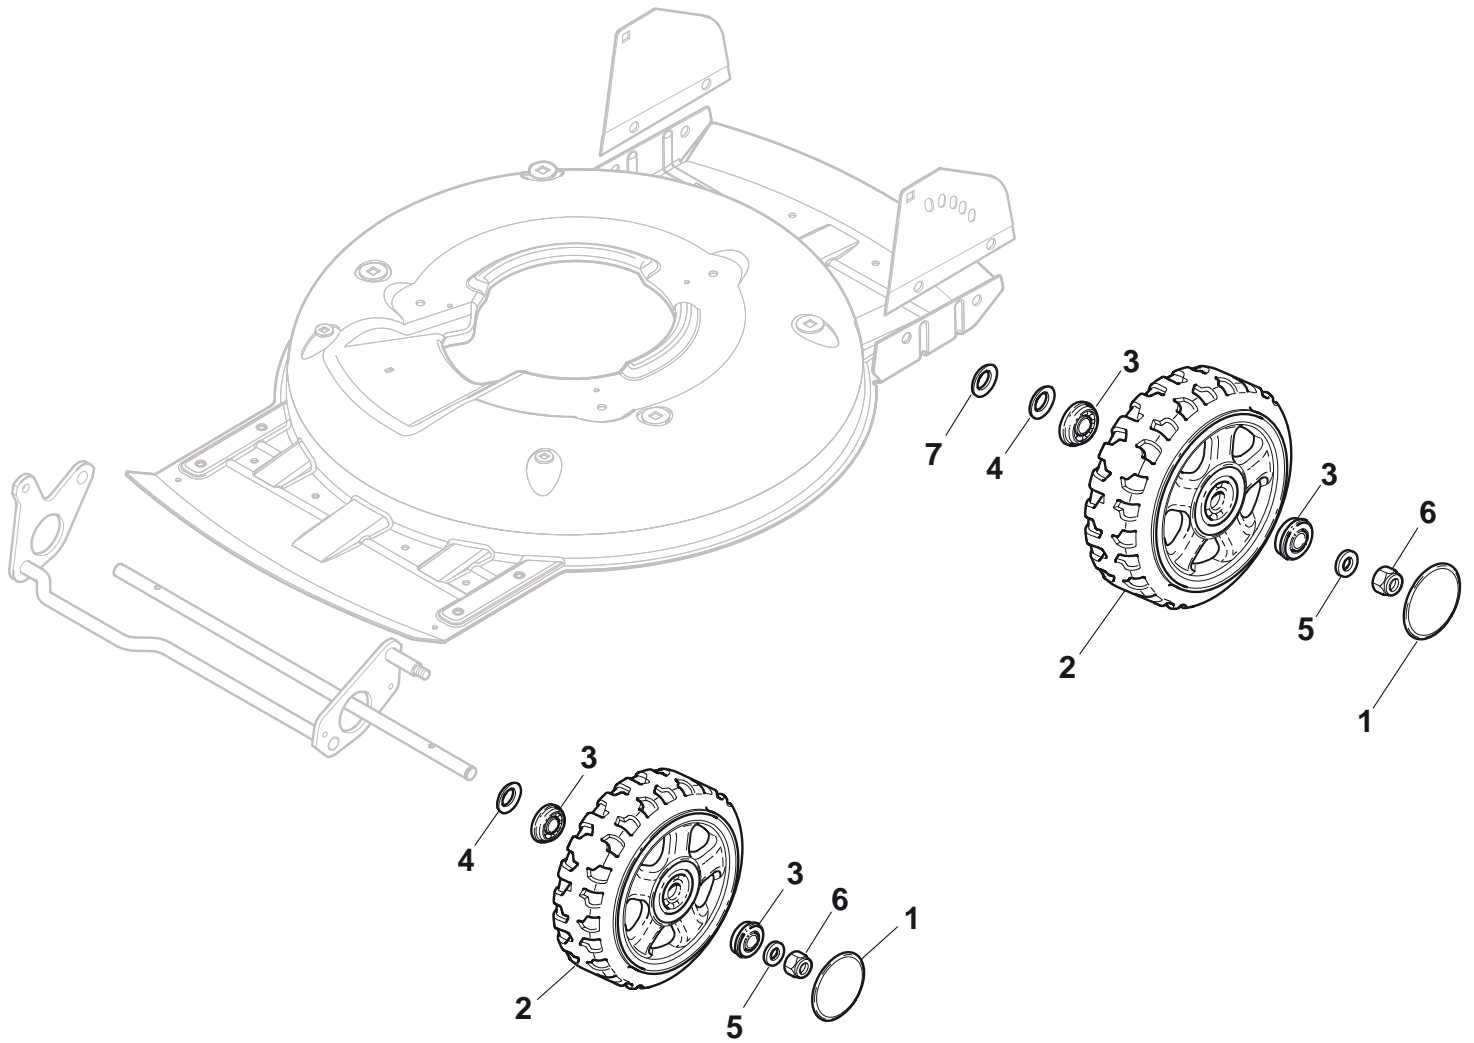

MULTICLIP PRO 50 S SVAN

MULTICLIP PRO 50 S SVAN

Pos. Fig.	Antal Quantity	Art No Part No	Benämning	Description	Anmärkning Notes
1	4	22110419/0	Navkapsel	Hub Cap	
2	4	81007382/0	Hjul Ø 210	Wheel Ø 210	
3	8	22122200/0	Panel	Bearing	
4	4	22675100/0	Bricka	Washer	
5	4	12521350/0	Bricka	Washer	
6	4	12155000/0	Mutter	Nut	
7	2	12530151/0	Bricka	Washer