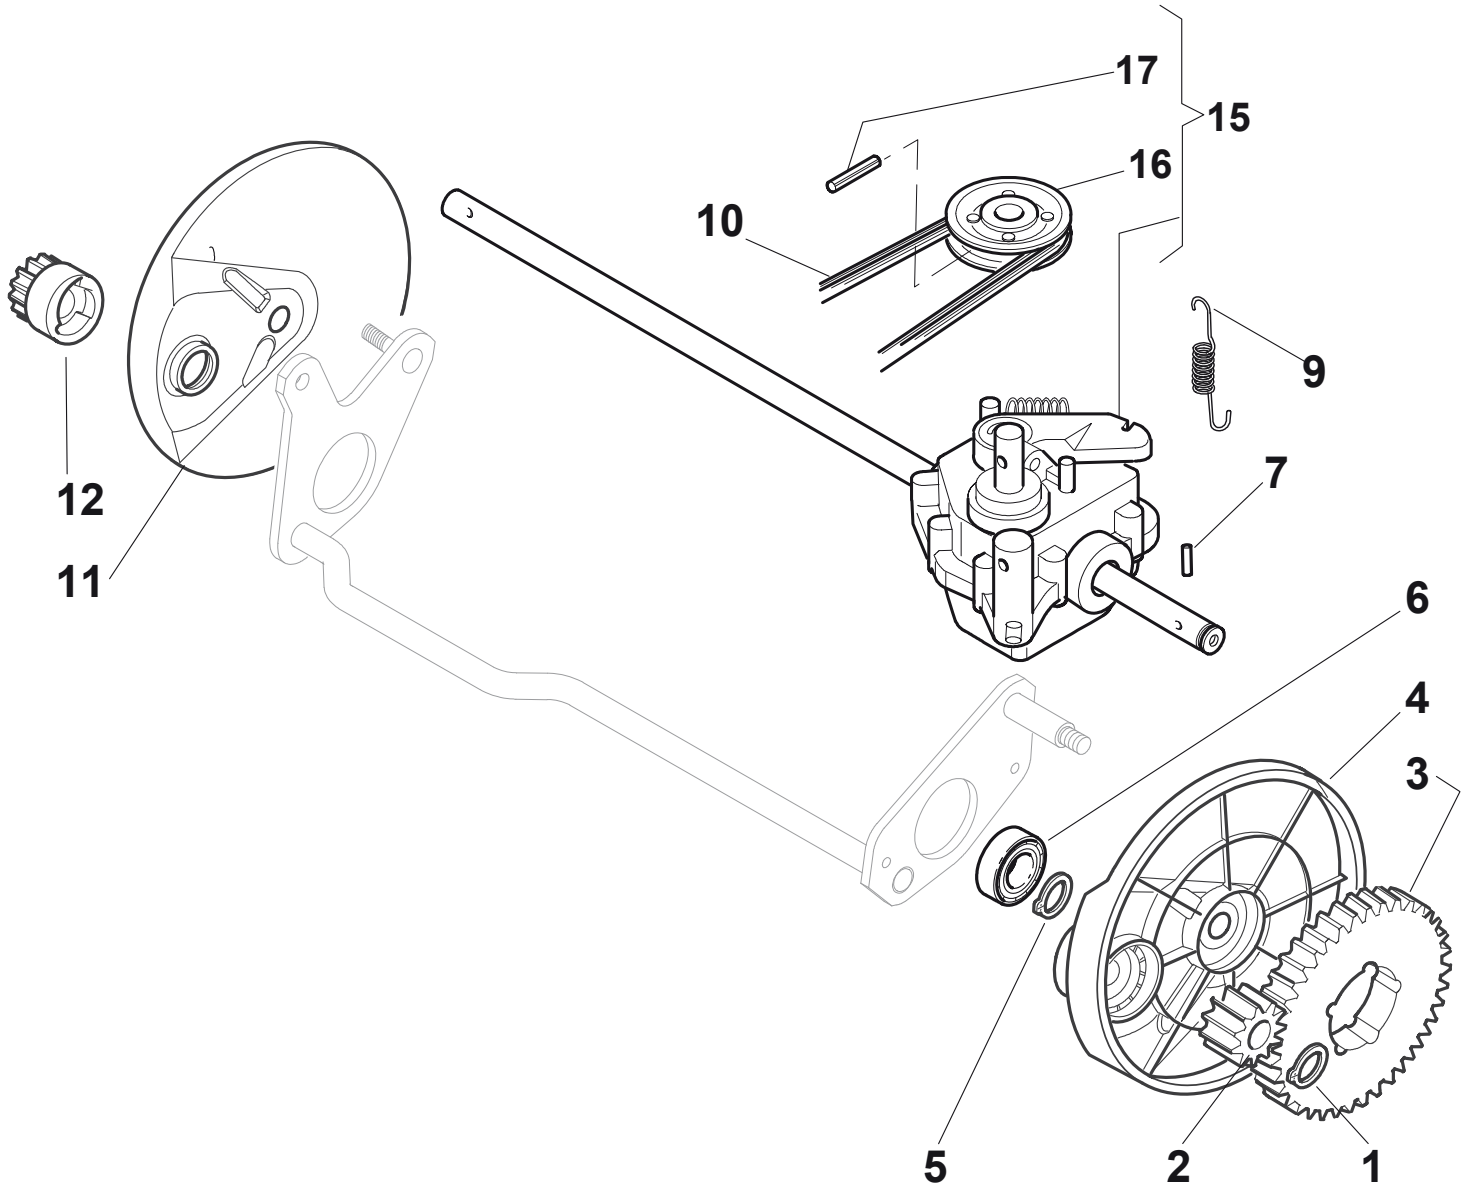

MULTICLIP PRO 50 S SVAN

Pos. Fig.	Antal Quantity	Art No Part No	Benämning	Description	Anmärkning Notes
1	2	12608600/0	Seeger	Seeger	
2	1	22570120/1	Drev vä	Pinion L	
3	2	22120105/1	Navkapsel	Ring Gear	
4	1	22600092/0	Hjulskydd	Protection, R Wheel	
5	2	12608600/0	Seeger	Seeger	
6	2	19216035/0	Låsring	Bearing	
7	2	22753000/0	Stift	Pin	
9	1	22450437/0	Fjäder	Spring	
10	1	35063902/0	Drivrem Z 29,5	Belt Z 29.5	
11	1	22600093/0	Hjulskydd	Protection, L Wheel	
12	1	22570110/1	Drev hö	Pinion R	
15	1	81003095/0	Transmission	Gear Box	
16	1	22601904/0	Remskiva	Pulley	
17	1	12645705/0	Stift	Pin