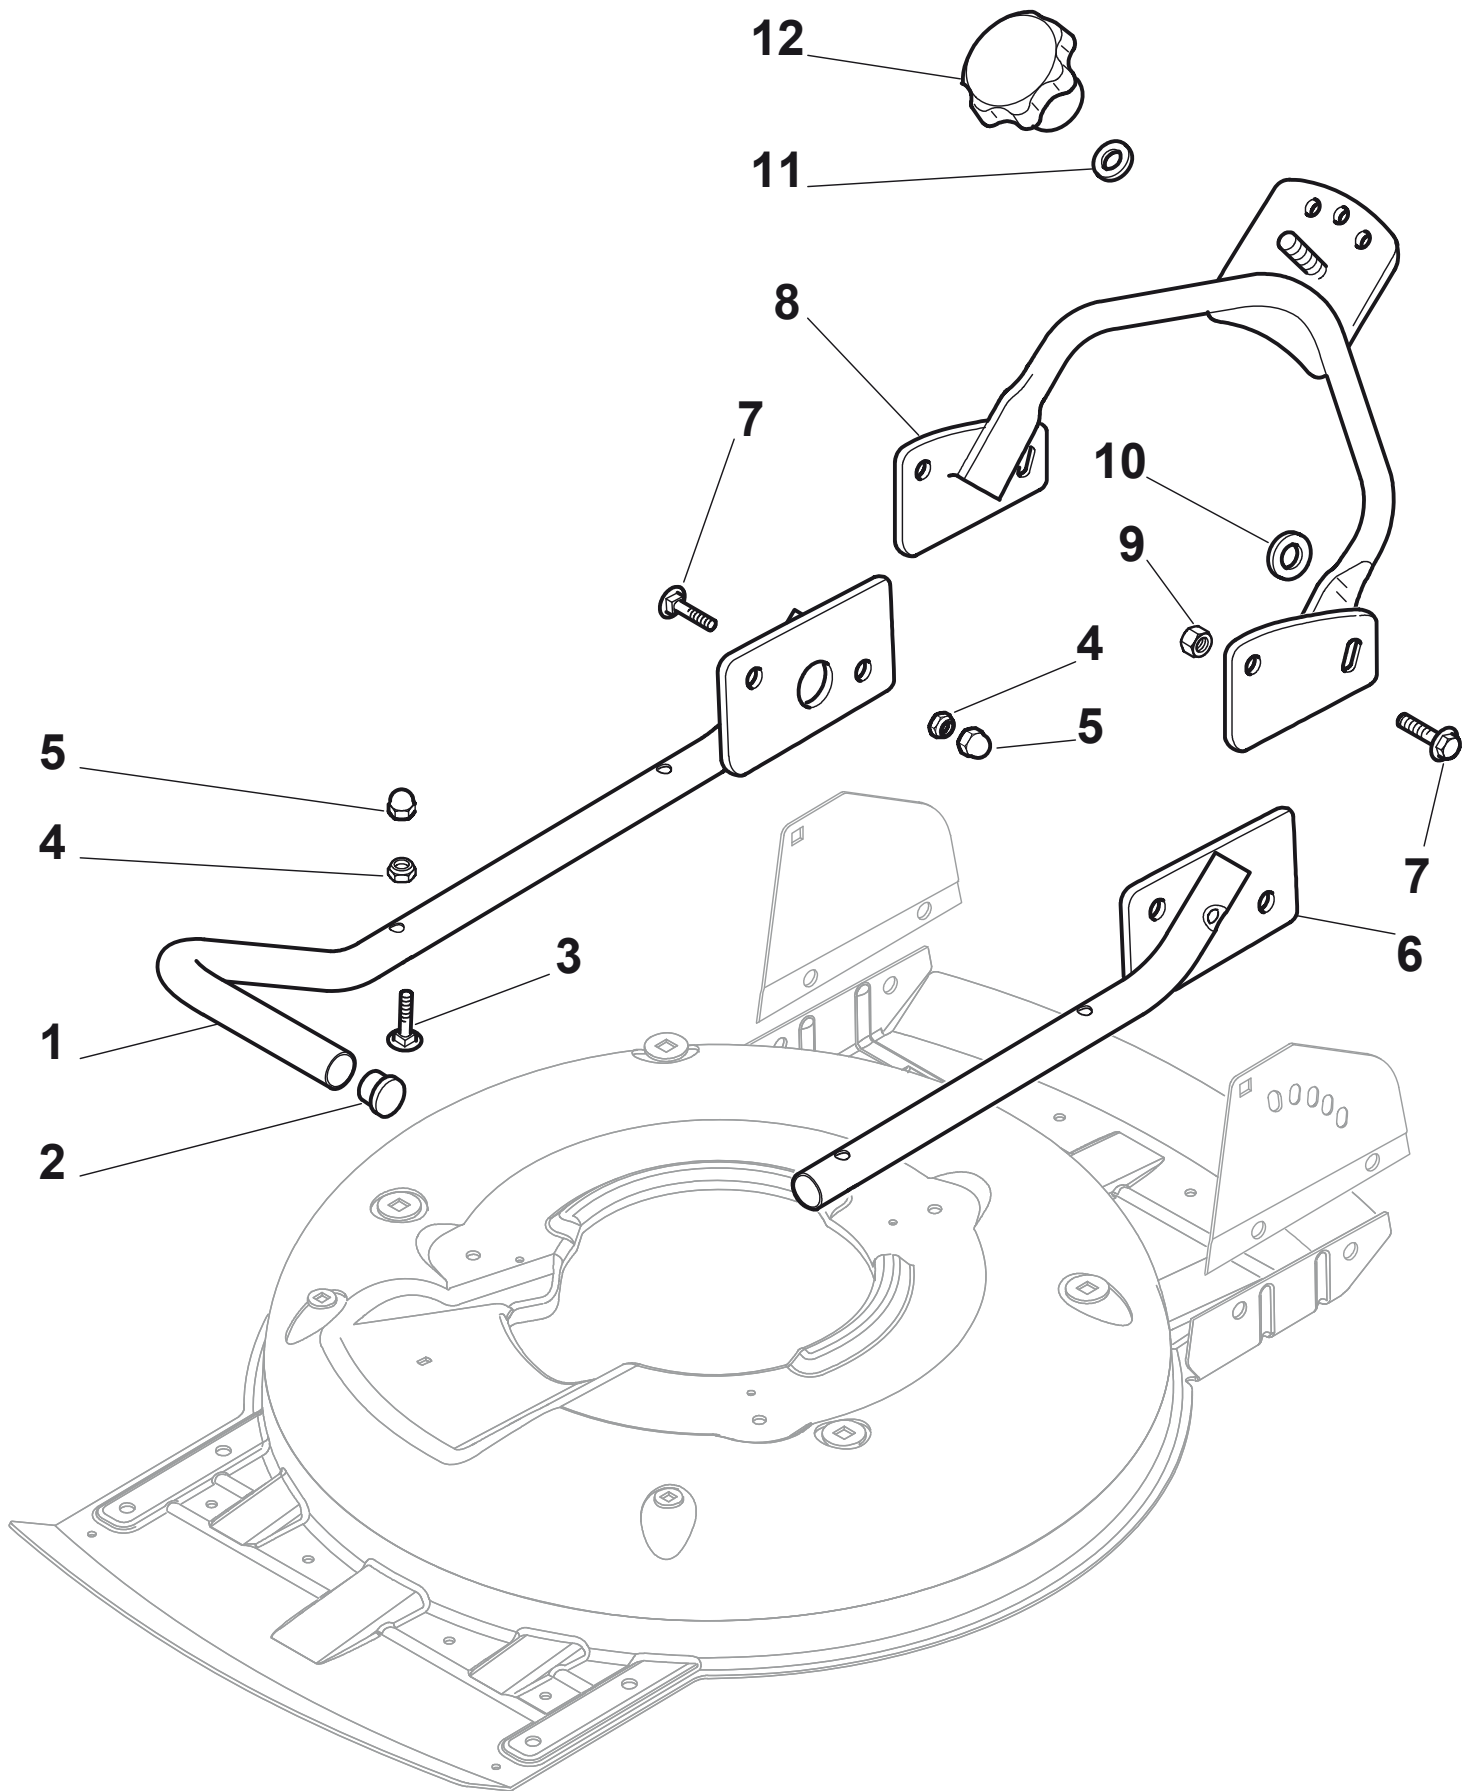

MULTICLIP PRO 50 S SVAN

MULTICLIP PRO 50 S SVAN

Pos. Fig.	Antal Quantity	Art No Part No	Benämning	Description	Anmärkning Notes
1	1	81006373/0	Styre-underdel, hö	Right Handle, Lower Part Yellow	
2	4	18566114/0	Plugg	Cap	
3	6	12819100/0	Skruv	Screw	
4	6	12155000/0	Mutter	Nut	
5	6	18203854/0	Tätningshylsa	Protection	
6	1	81006375/0	Styre-underdel, vä	Left Handle, Lower Part Yellow	
7	4	12793102/0	Skruv	Screw	
8	1	81006361/0	Styre-mellandel	Handle, Middle Part Yellow	
9	4	12155000/0	Mutter	Nut	
10	2	12523060/0	Bricka	Washer	
11	1	12523080/0	Bricka	Washer	
12	1	22399813/0	Knopp	Knob