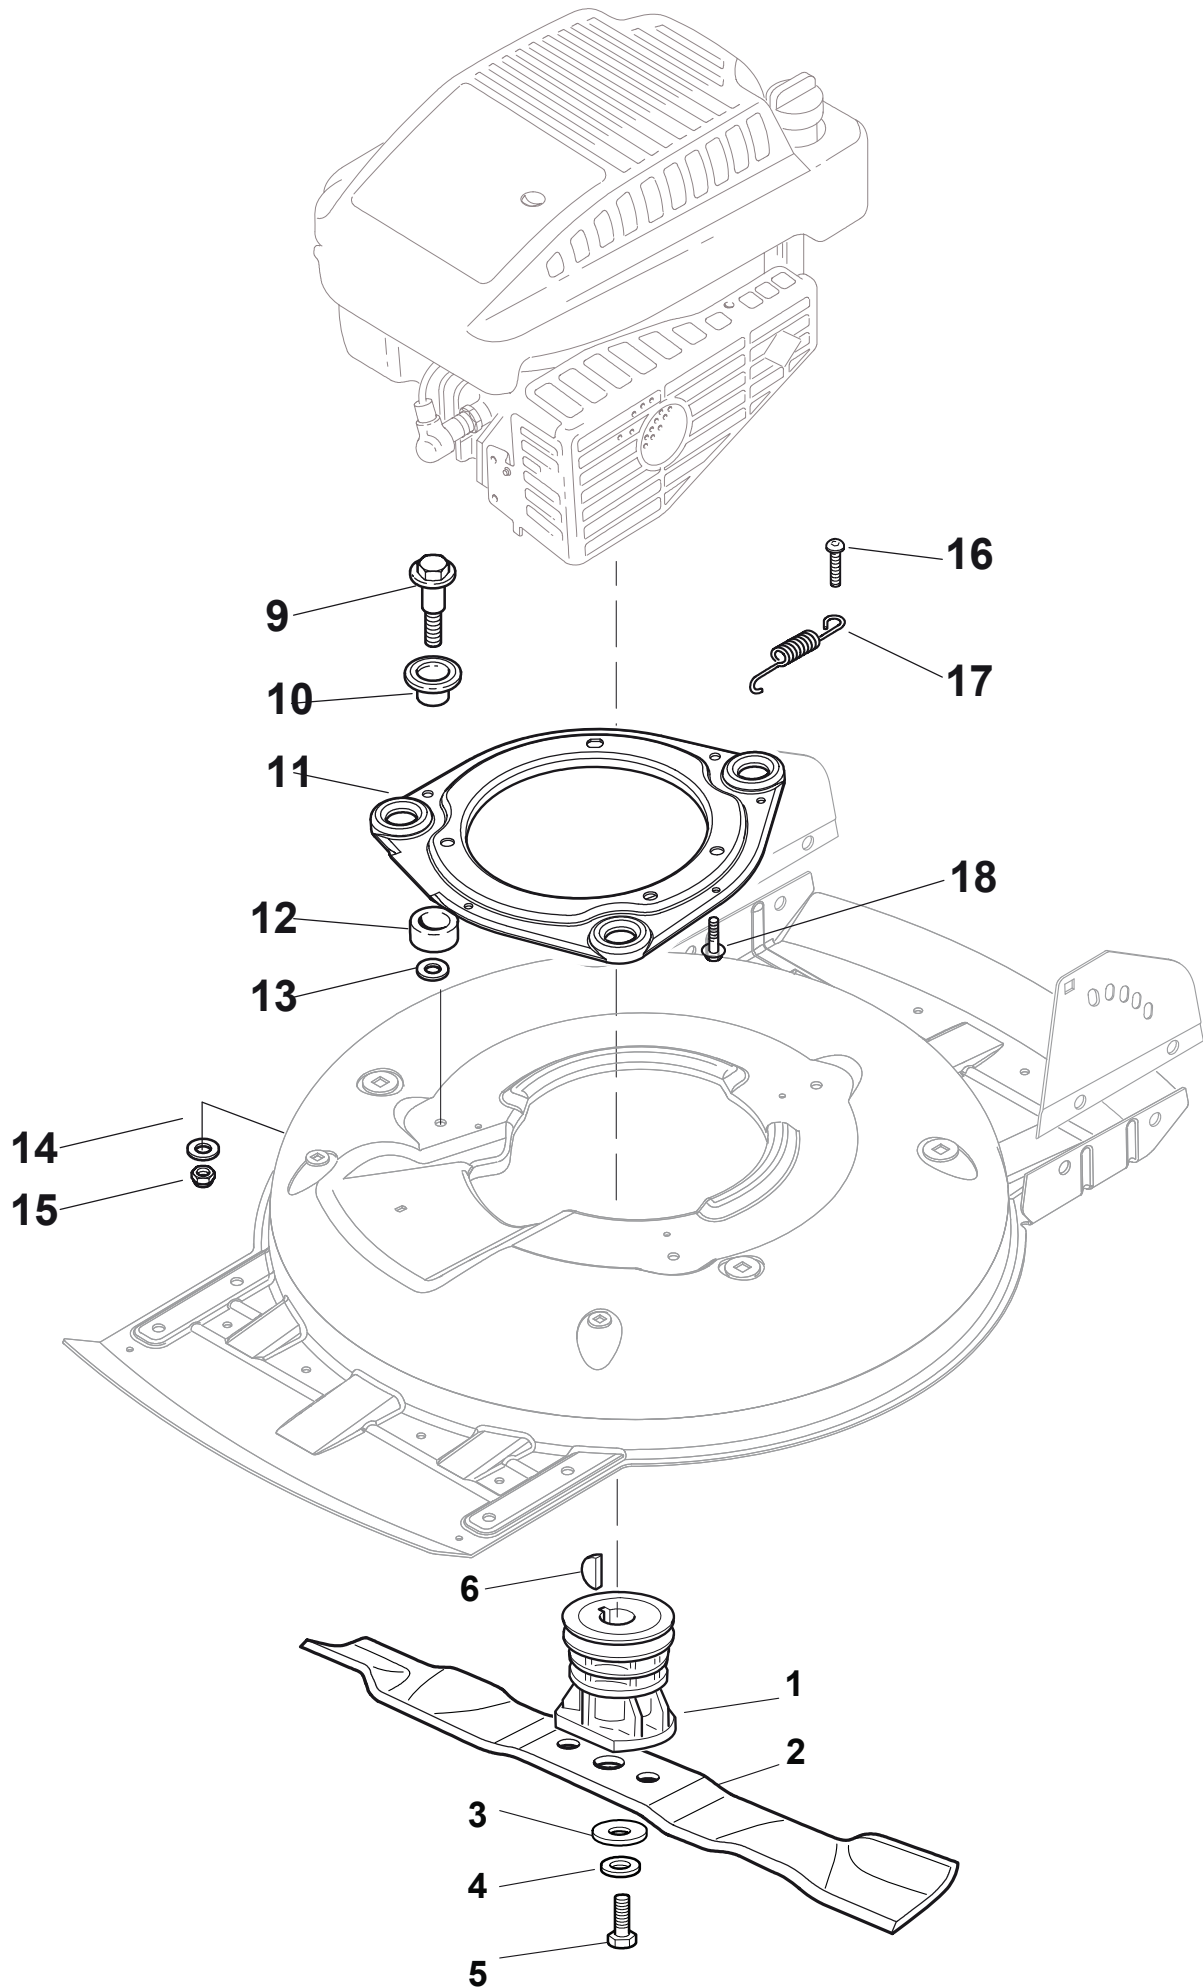

MULTICLIP PRO 50 S SVAN

MULTICLIP PRO 50 S SVAN

Pos. Fig.	Antal Quantity	Art No Part No	Benämning	Description	Anmärkning Notes
1	1	122465608/2	Knivfäste Ø 25	Hub With Pulley, Crankshaft Ø 25	
2	1	81004146/0	Kniv	Blade Standard	
3	1	22160400/0	Dammskydd	Dust Cover	
4	1	12523080/0	Bricka	Washer	
5	1	12735698/0	Skruv	Screw	
6	1	12139150/0	Kil	Feather, Crankshaft Ø 25	
9	3	22524329/0	Stift	Pin	
10	3	22672201/0	Bricka	Washer	
11	1	81207221/1	Fläns	Flange, Yellow	
12	3	22250012/0	Kedjelänk	Grommet	
13	3	22671651/0	Bricka	Washer	
14	3	12521350/0	Bricka	Washer	
15	3	12155000/0	Mutter	Nut	
16	1	12791400/0	Skruv	Screw	
17	1	22450444/0	Fjäder	Spring	
18	3	112735108/1	Skruv	Screw