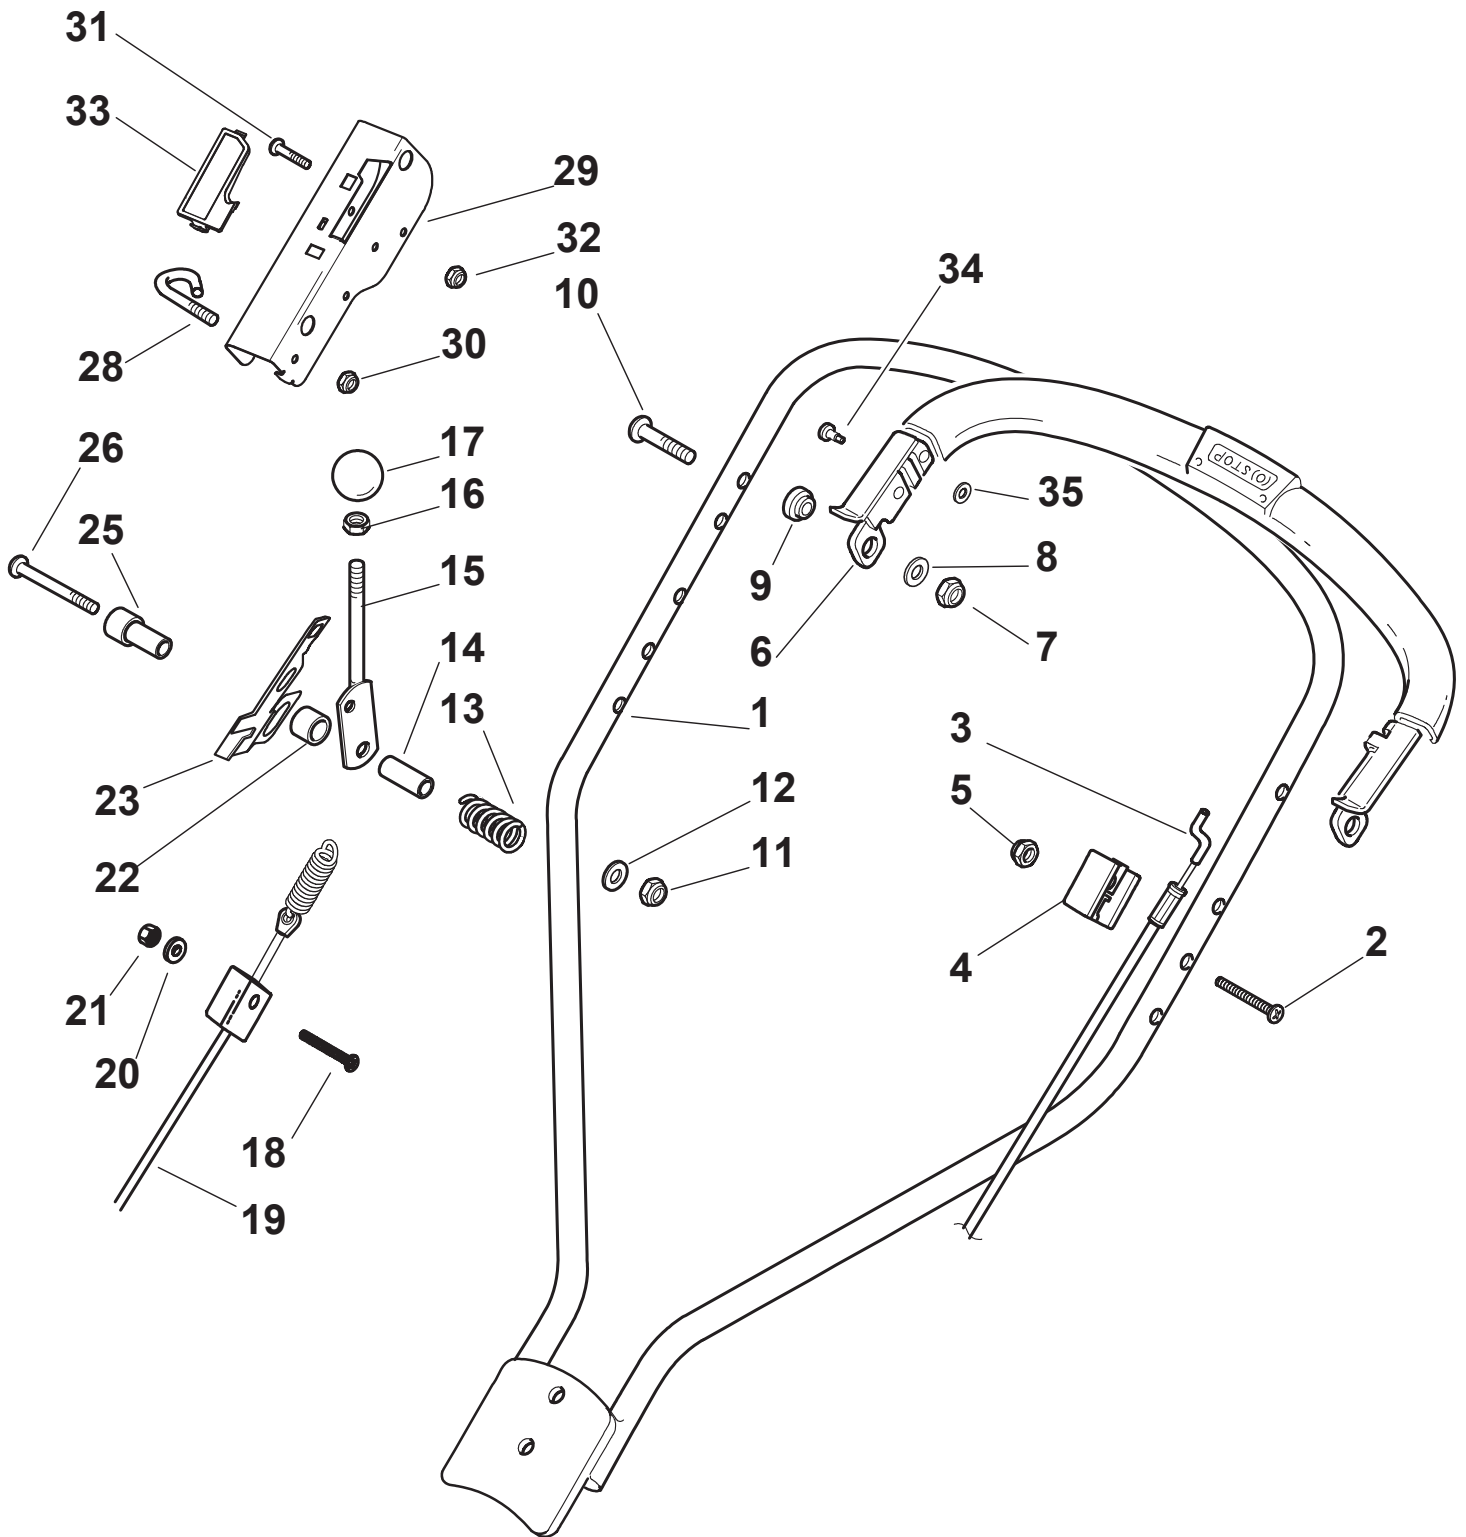

MULTICLIP PRO 50 S SVAN

MULTICLIP PRO 50 S SVAN

Pos. Fig.	Antal Quantity	Art No Part No	Benämning	Description	Anmärkning Notes
1	1	81006363/1	Styre-överdel	Handle, Upper Part Yellow	
2	1	12727783/0	Skruv	Screw	
3	1	81000733/0	Motorbromswire	Cable, Thread Engine Brake	
4	1	22551640/0	Plåt	Plate	
5	1	12154510/0	Mutter	Nut	
6	1	81003318/1	Reglagebygel	Lever, Engine Brake	
7	2	12154510/0	Mutter	Nut	
8	2	12521330/0	Bricka	Washer	
9	2	22671660/1	Bricka	Washer	
10	2	12727784/0	Skruv	Screw	
11	1	12292100/0	Mutter	Nut	
12	1	12530060/0	Bricka	Elastic Washer	
13	1	22450446/0	Fjäder	Spring	
14	1	22170840/0	Distans	Spacer	
15	1	81003313/0	Reglagebygel-drivning	Lever, Driving	
16	1	12293200/0	Mutter	Nut	
17	1	22399812/0	Knopp	Knob	
18	1	12727791/0	Skruv	Screw	
19	1	381000745/1	Kopplingswire	Cable, Rear Drive	
20	1	12521330/0	Bricka	Washer	
21	1	12154510/0	Mutter	Nut	
22	1	22170843/0	Distans	Spacer	
23	1	22551653/0	Plåt	Plate	
25	1	22170842/0	Distans	Spacer	
26	1	12727786/0	Skruv	Screw	
28	1	22430314/0	Fjäder	Spring	
29	1	81004405/0	Panel	Dash Board	
30	1	12154510/0	Mutter	Nut	
31	1	12727792/0	Skruv	Screw	
32	1	12154510/0	Mutter	Nut	
33	1	22500050/0	Glidblock	Shoe	
34	1	22524342/0	Stift	Pin	
35	1	12604897/0	Bricka	Washer