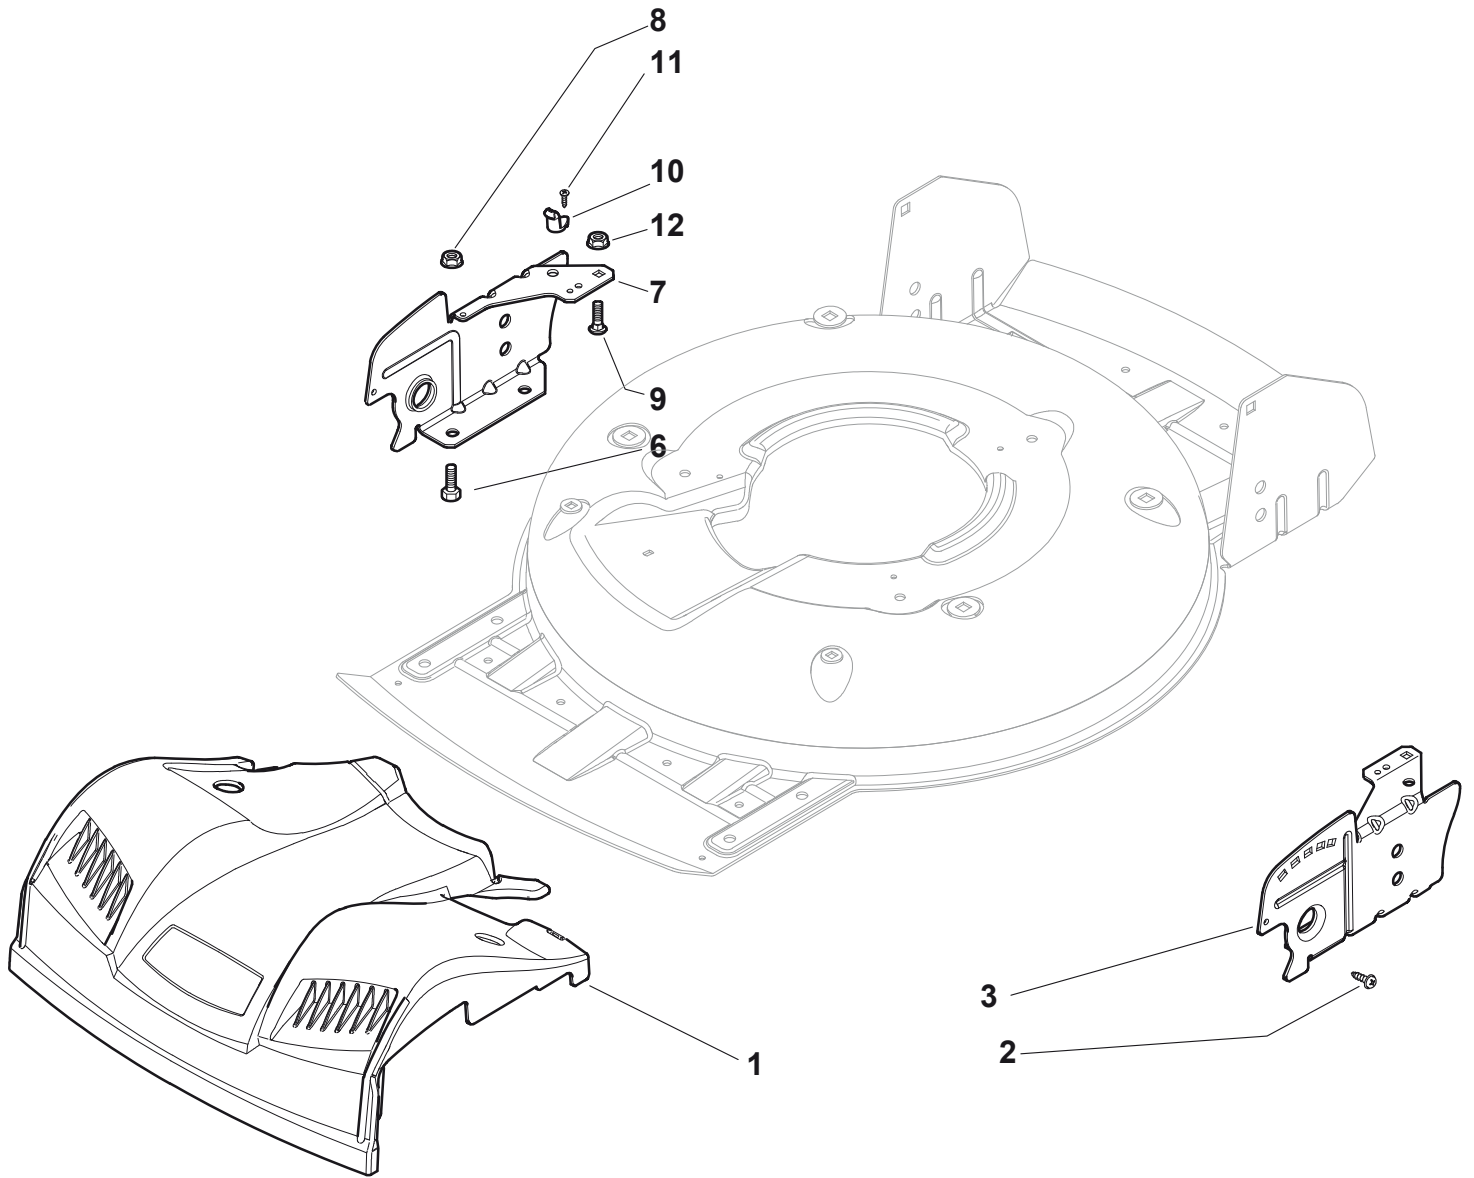

MULTICLIP PRO 50 S SVAN

MULTICLIP PRO 50 S SVAN

Pos. Fig.	Antal Quantity	Art No Part No	Benämning	Description	Anmärkning Notes
1	1	322226097/1	Frontkåpa-gul	Mask, Yellow	
2	2	12728523/0	Skruv	Screw	
3	1	22778421/0	Fäste-vä	Bracket, L	
6	4	12792611/0	Skruv	Screw	
7	1	22778419/0	Fäste-hö	Bracket, R	
8	4	12293201/0	Mutter	Nut	
9	2	12815200/0	Skruv	Screw	
10	2	22020400/0	Hållare	Fairlead	
11	2	12728523/0	Skruv	Screw	
12	2	12292102/0	Mutter	Nut