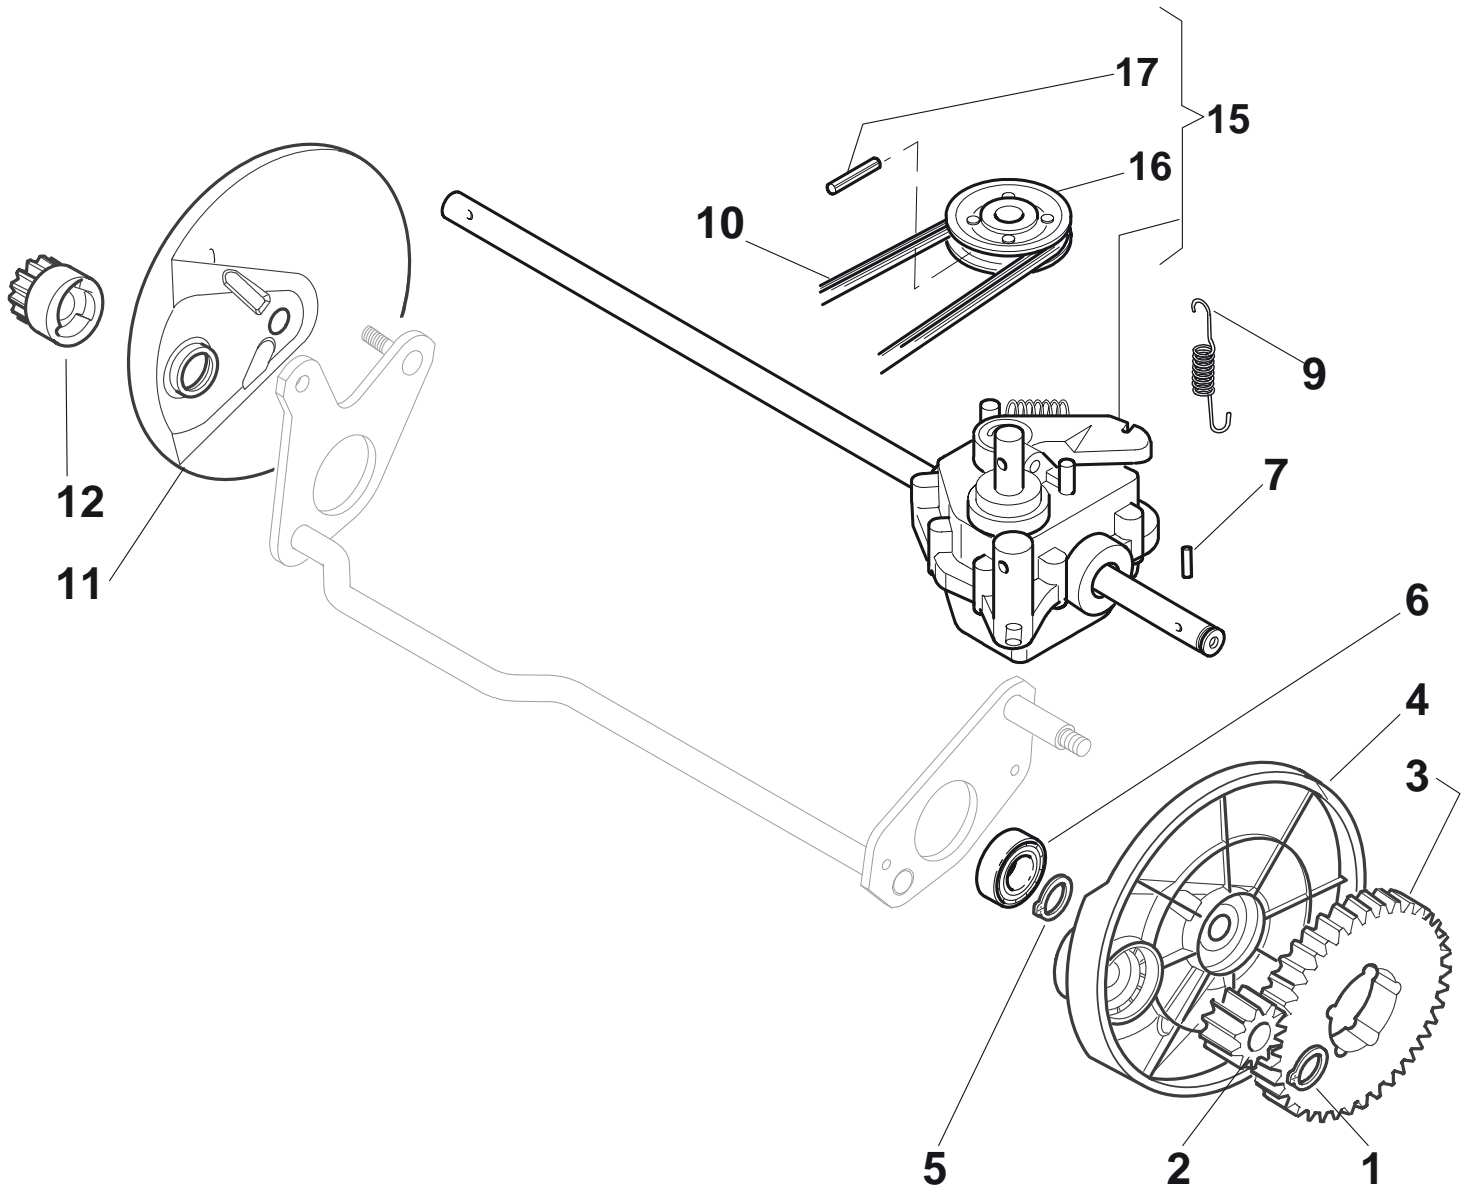

MULTICLIP 50 S Special B

MULTICLIP 50 S Special B

Pos. Fig.	Antal Quantity	Art No Part No	Benämning	Description	Anmärkning Notes
1	2	12608600/0	Seeger	Seeger	
2	1	22570120/1	Drev vä	Pinion L	
3	2	22120105/1	Navkapsel	Ring Gear	
4	1	22600092/0	Hjulskydd	Protection, R Wheel	
5	2	12608600/0	Seeger	Seeger	
6	2	19216035/0	Låsring	Bearing	
7	2	22753000/0	Stift	Pin	
9	1	22450437/0	Fjäder	Spring	
10	1	35063902/0	Drivrem Z 29,5	Belt Z 29.5	
11	1	22600093/0	Hjulskydd	Protection, L Wheel	
12	1	22570110/1	Drev hö	Pinion R	
15	1	81003095/0	Transmission	Gear Box	
16	1	22601904/0	Remskiva	Pulley	
17	1	12645705/0	Stift	Pin