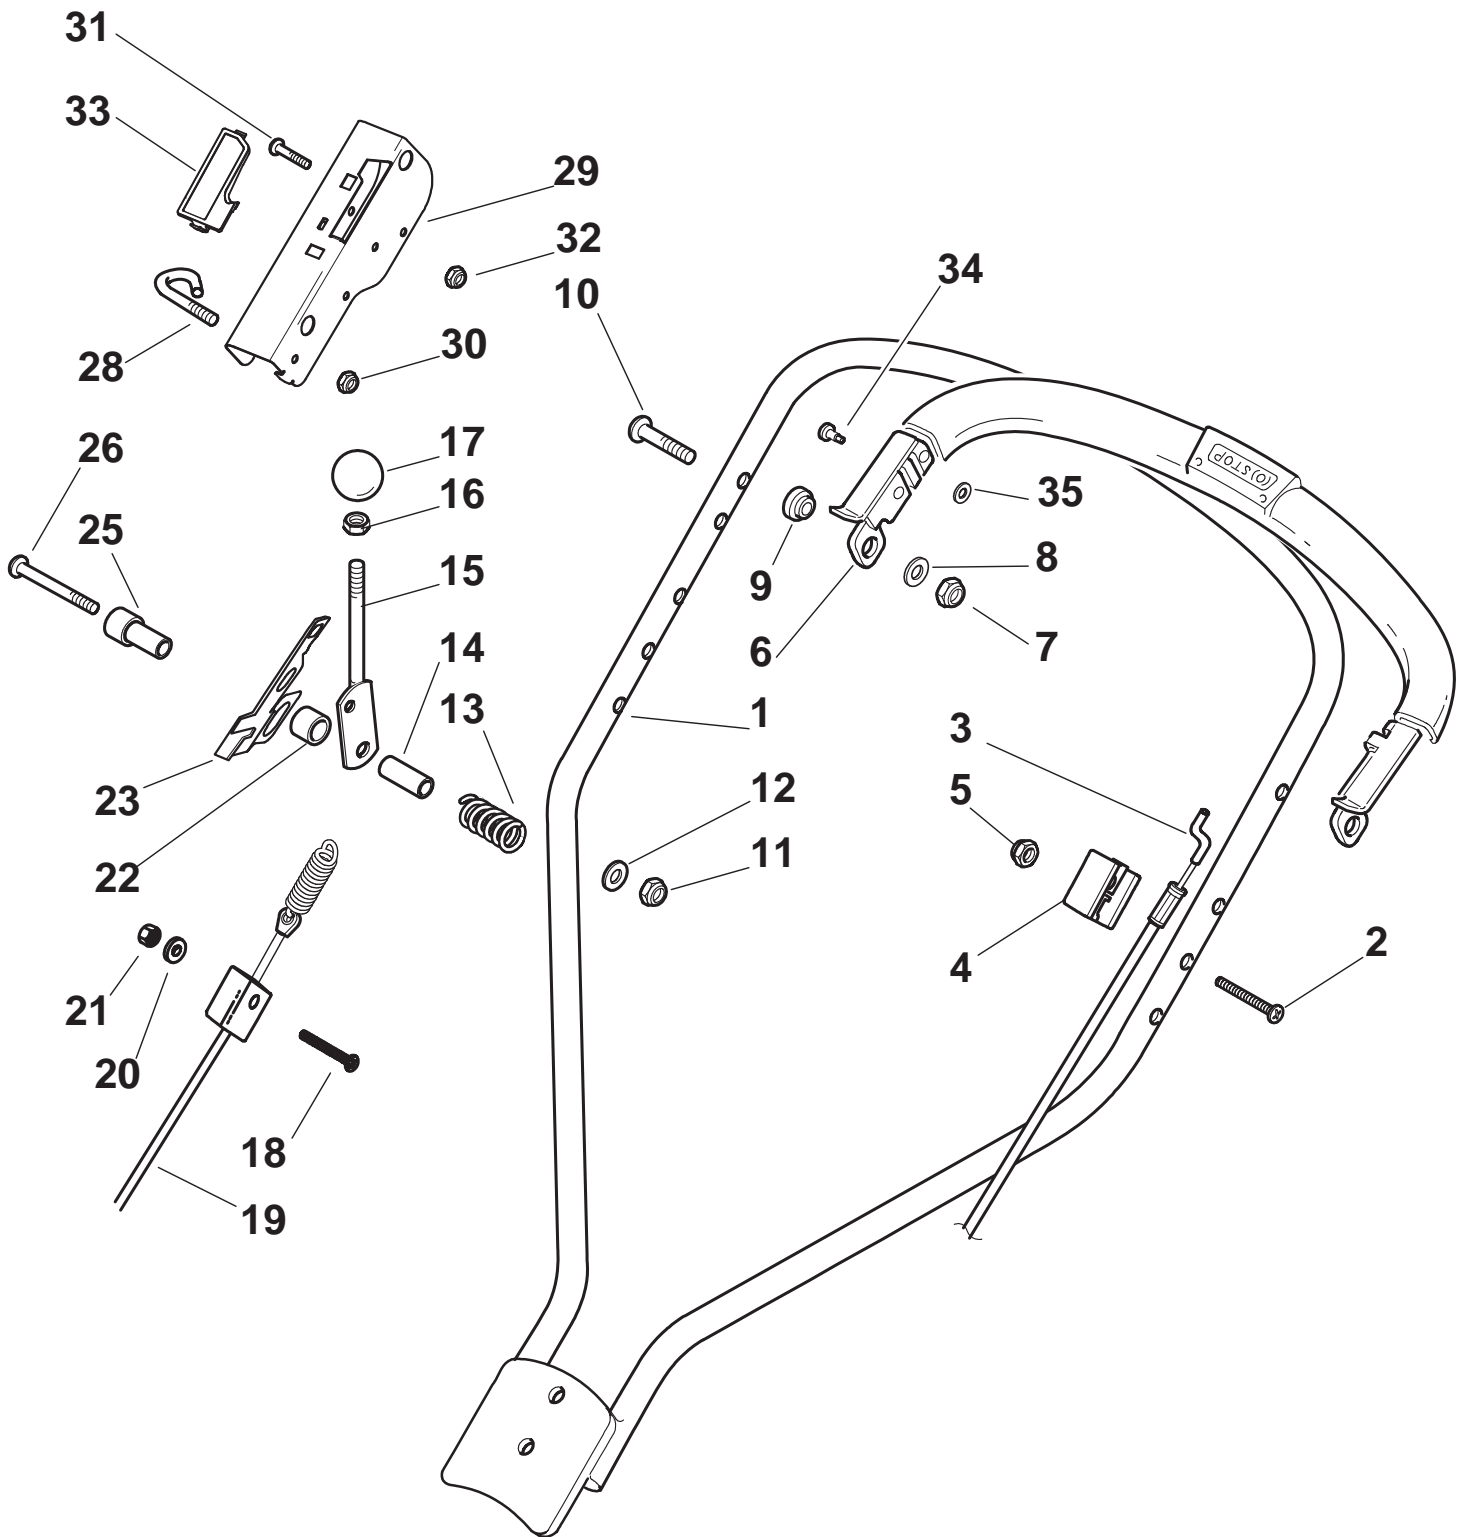

MULTICLIP 50 S Special B

MULTICLIP 50 S Special B

Pos. Fig.	Antal Quantity	Art No Part No	Benämning	Description	Anmärkning Notes
1	1	81006367/0	Styre-överdel	Handle, Upper Part Black	
2	1	12727783/0	Skruv	Screw	
3	1	181000618/0	Motorbromswire	Cable, Thread Engine Brake	
4	1	22551640/0	Plåt	Plate	
5	1	12154510/0	Mutter	Nut	
6	1	81003318/1	Reglagebygel	Lever, Engine Brake	
7	2	12154510/0	Mutter	Nut	
8	2	12521330/0	Bricka	Washer	
9	2	22671660/1	Bricka	Washer	
10	2	12727784/0	Skruv	Screw	
11	1	12292100/0	Mutter	Nut	
12	1	12530060/0	Bricka	Elastic Washer	
13	1	22450446/0	Fjäder	Spring	
14	1	22170840/0	Distans	Spacer	
15	1	81003313/0	Reglagebygel-drivning	Lever, Driving	
16	1	12293200/0	Mutter	Nut	
17	1	22399812/0	Knopp	Knob	
18	1	12727791/0	Skruv	Screw	
19	1	381000745/1	Kopplingswire	Cable, Rear Drive	
20	1	12521330/0	Bricka	Washer	
21	1	12154510/0	Mutter	Nut	
22	1	22170843/0	Distans	Spacer	
23	1	22551653/0	Plåt	Plate	
25	1	22170842/0	Distans	Spacer	
26	1	12727786/0	Skruv	Screw	
28	1	22430314/0	Fjäder	Spring	
29	1	81004405/0	Panel	Dash Board	
30	1	12154510/0	Mutter	Nut	
31	1	12727792/0	Skruv	Screw	
32	1	12154510/0	Mutter	Nut	
33	1	22500050/0	Glidblock	Shoe	
34	1	22524342/0	Stift	Pin	
35	1	12604897/0	Bricka	Washer