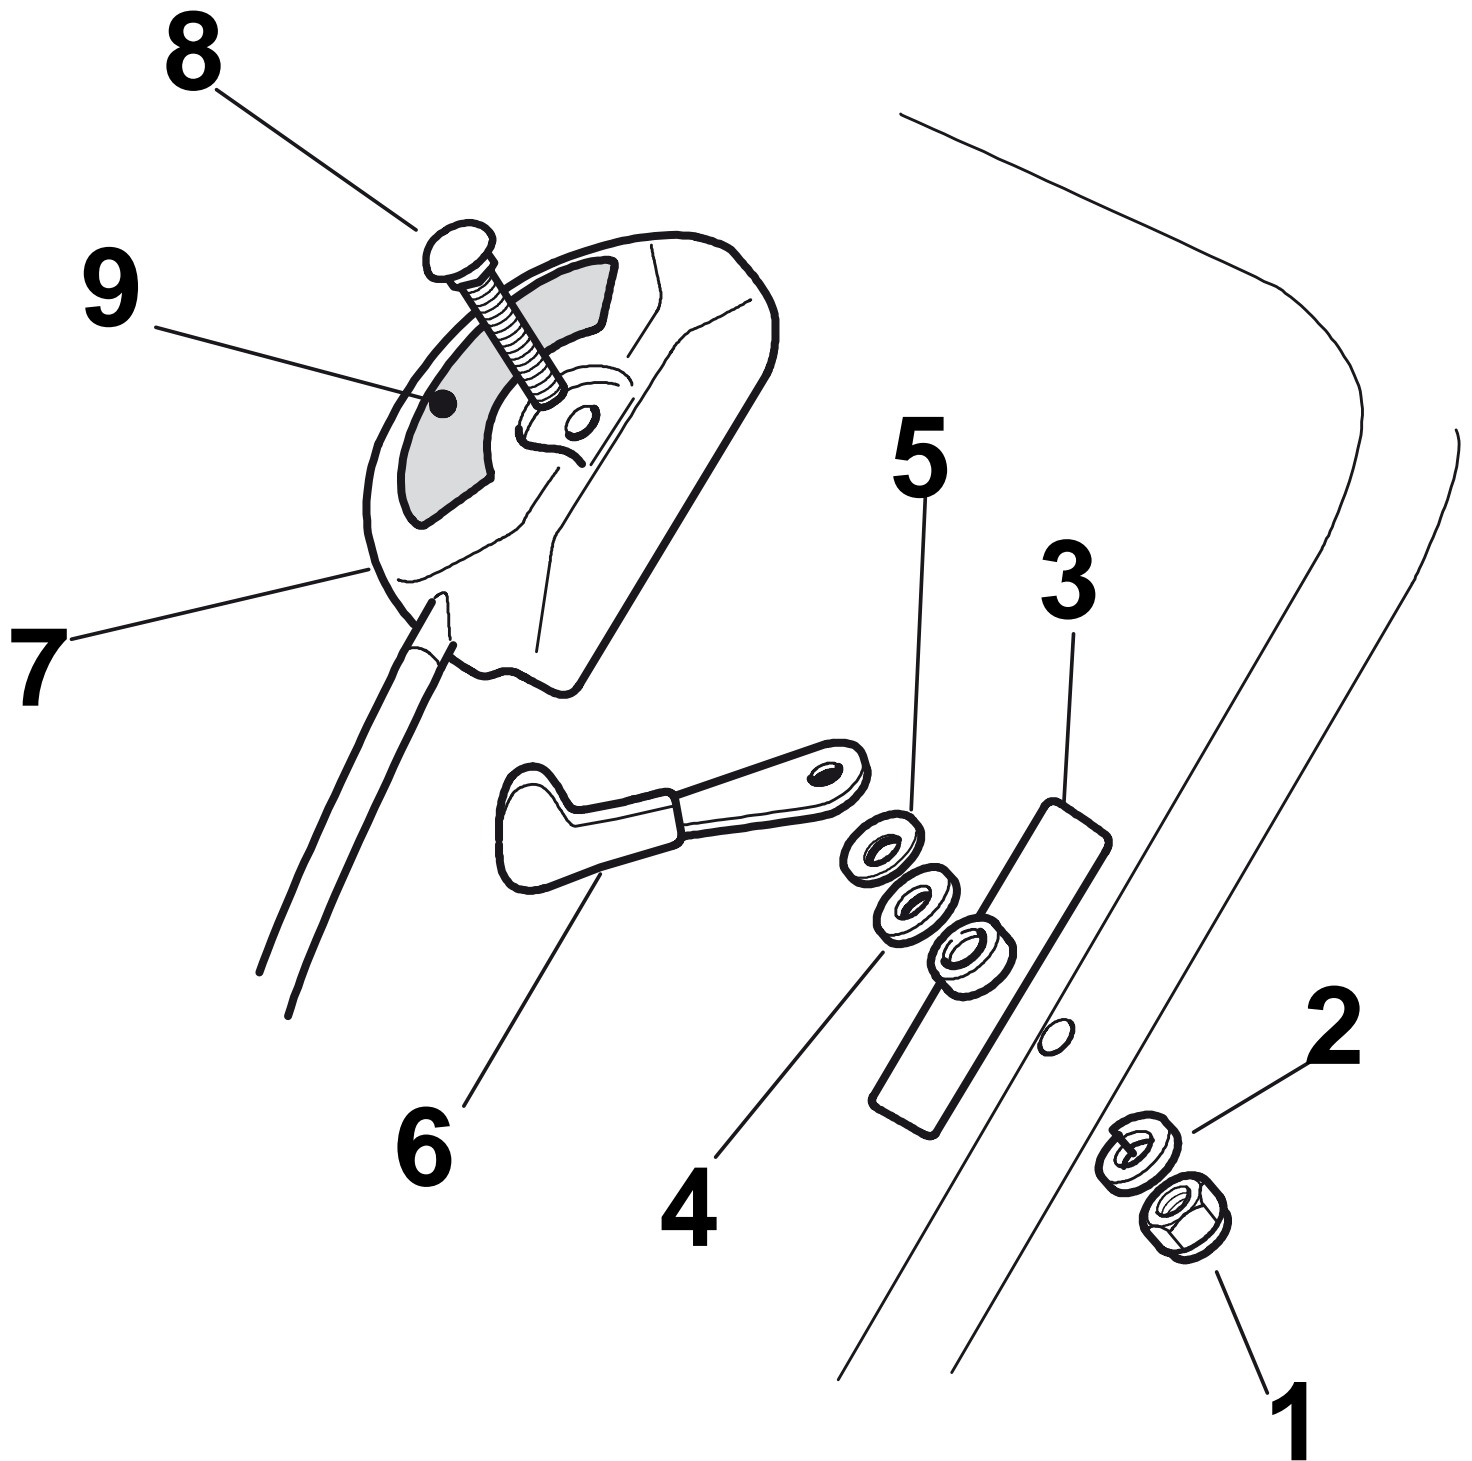

MULTICLIP 50 S Special B

Pos. Fig.	Antal Quantity	Art No Part No	Benämning	Description	Anmärkning Notes
1	1	12291000/0	Mutter	Nut	
2	1	12581500/0	Stift	Grower	
3	1	22171006/0	Distans	Spacer	
4	1	12521360/0	Bricka	Washer	
5	1	12508100/0	Rivet	Spring Washer	
6	1	81007279/1	Gasarm	Lever, Throttle	
7	1	81007080/0	Gaswire	Throttle Cable	
8	1	12815030/0	Skruv	Screw	
9	1	14356703/0	Dekal	Label