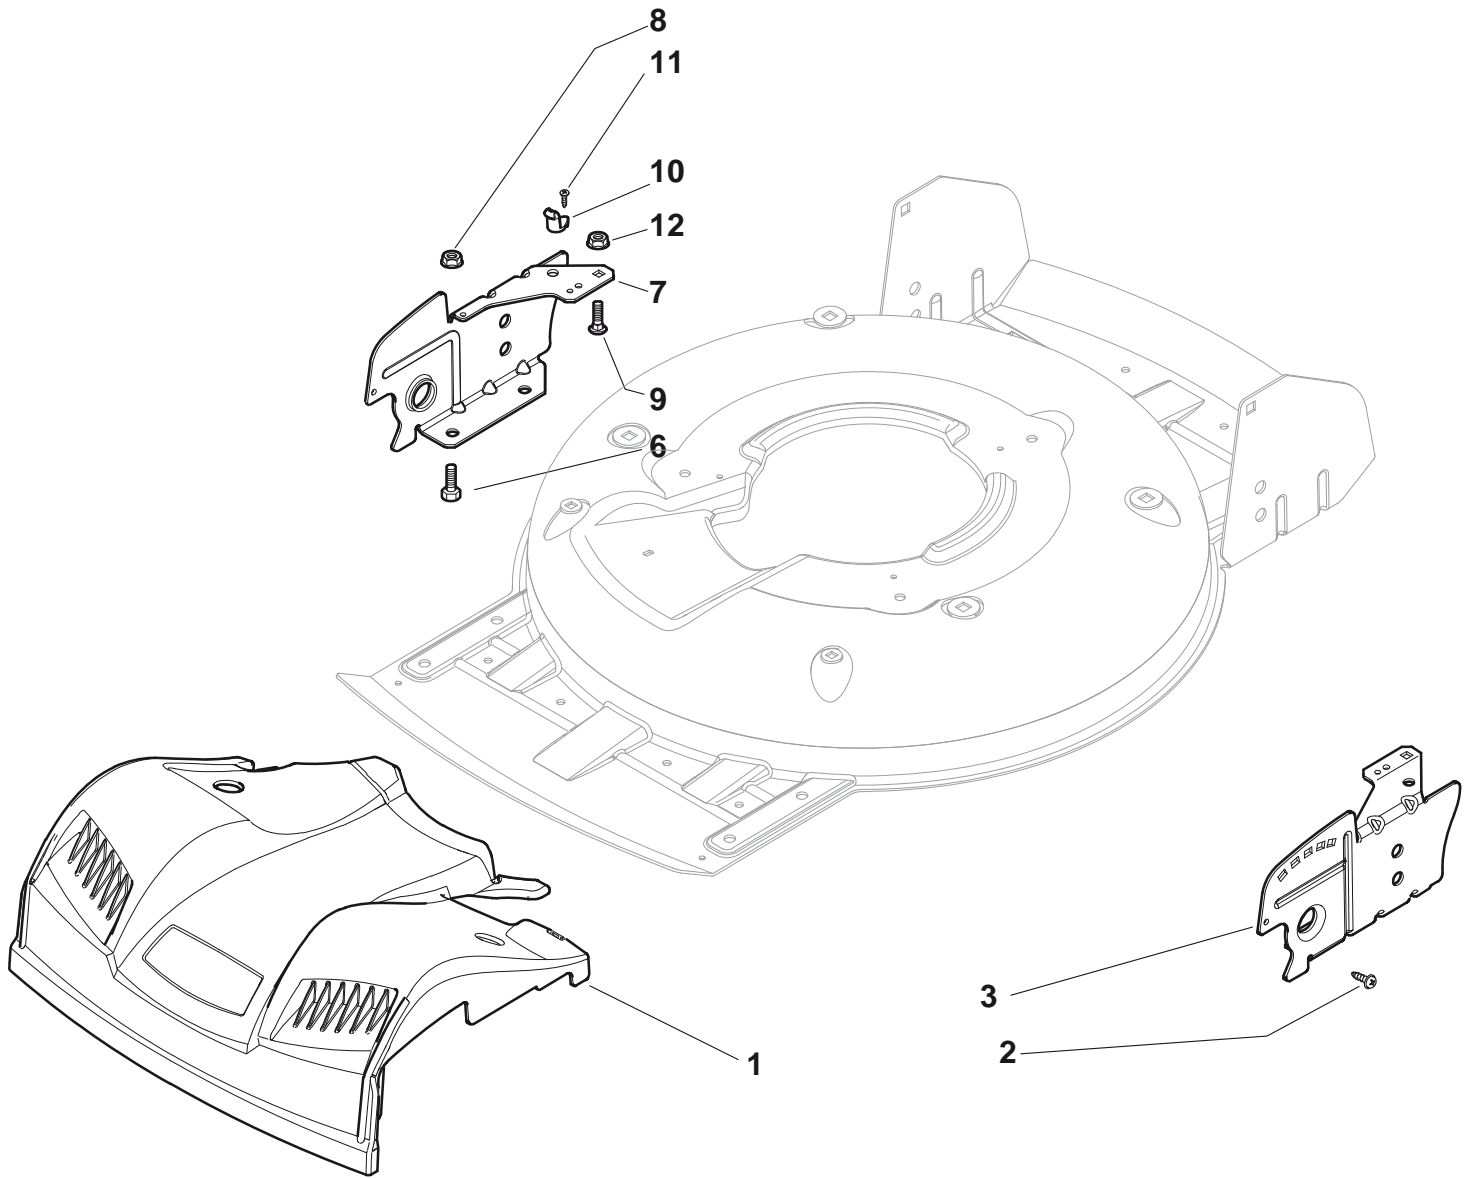

MULTICLIP 50 S Special B

MULTICLIP 50 S Special B

Pos. Fig.	Antal Quantity	Art No Part No	Benämning	Description	Anmärkning Notes
1	1	322226097/1	Frontkåpa-gul	Mask, Yellow	
2	2	12728523/0	Skruv	Screw	
3	1	22778421/0	Fäste-vä	Bracket, L	
6	4	12792611/0	Skruv	Screw	
7	1	22778419/0	Fäste-hö	Bracket, R	
8	4	12293201/0	Mutter	Nut	
9	2	12815200/0	Skruv	Screw	
10	2	22020400/0	Hållare	Fairlead	
11	2	12728523/0	Skruv	Screw	
12	2	12292102/0	Mutter	Nut