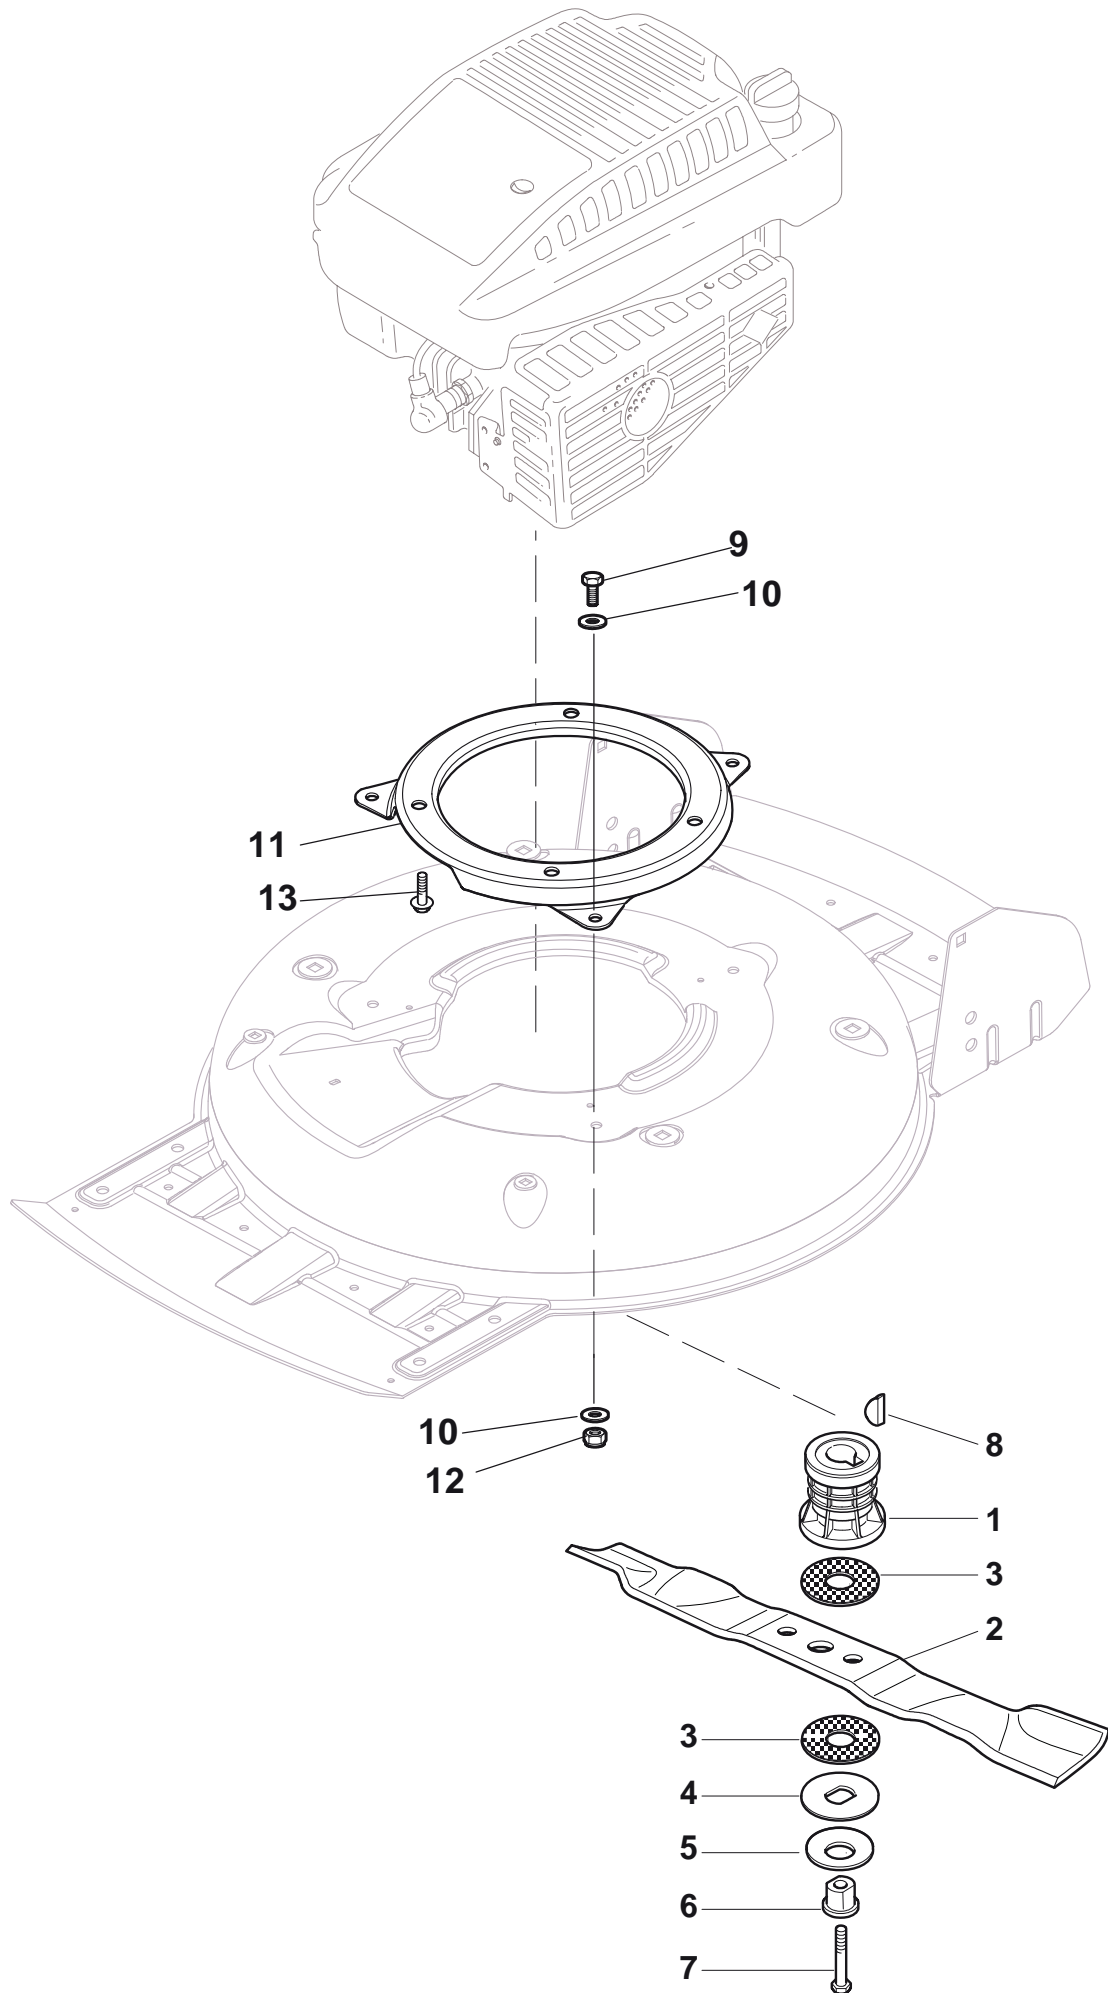

MULTICLIP 50 S Special B

MULTICLIP 50 S Special B

Pos. Fig.	Antal Quantity	Art No Part No	Benämning	Description	Anmärkning Notes
1	1	22465611/0	Knivfäste Ø 22	Hub With Pulley, Crankshaft Ø 22.2	
2	1	81004146/0	Kniv	Blade Standard	
3	2	22672110/1	Friktionsskiva	Clutch Washer	
4	1	22672105/0	Bricka	Washer	
5	1	12508120/0	Fjäderbricka	Cupped Spring	
6	1	22041940/0	Bussning	Clutch Bush	
7	1	12736850/0	Skruv	Screw	
8	1	12139100/0	Kil	Feather, Crankshaft Ø 22.2	
9	3	12792611/0	Skruv	Screw	
10	6	12523060/0	Bricka	Washer	
11	1	322207219/1	Fläns	Flange	
12	3	12293201/0	Mutter	Nut	
13	3	112735108/1	Skruv	Screw