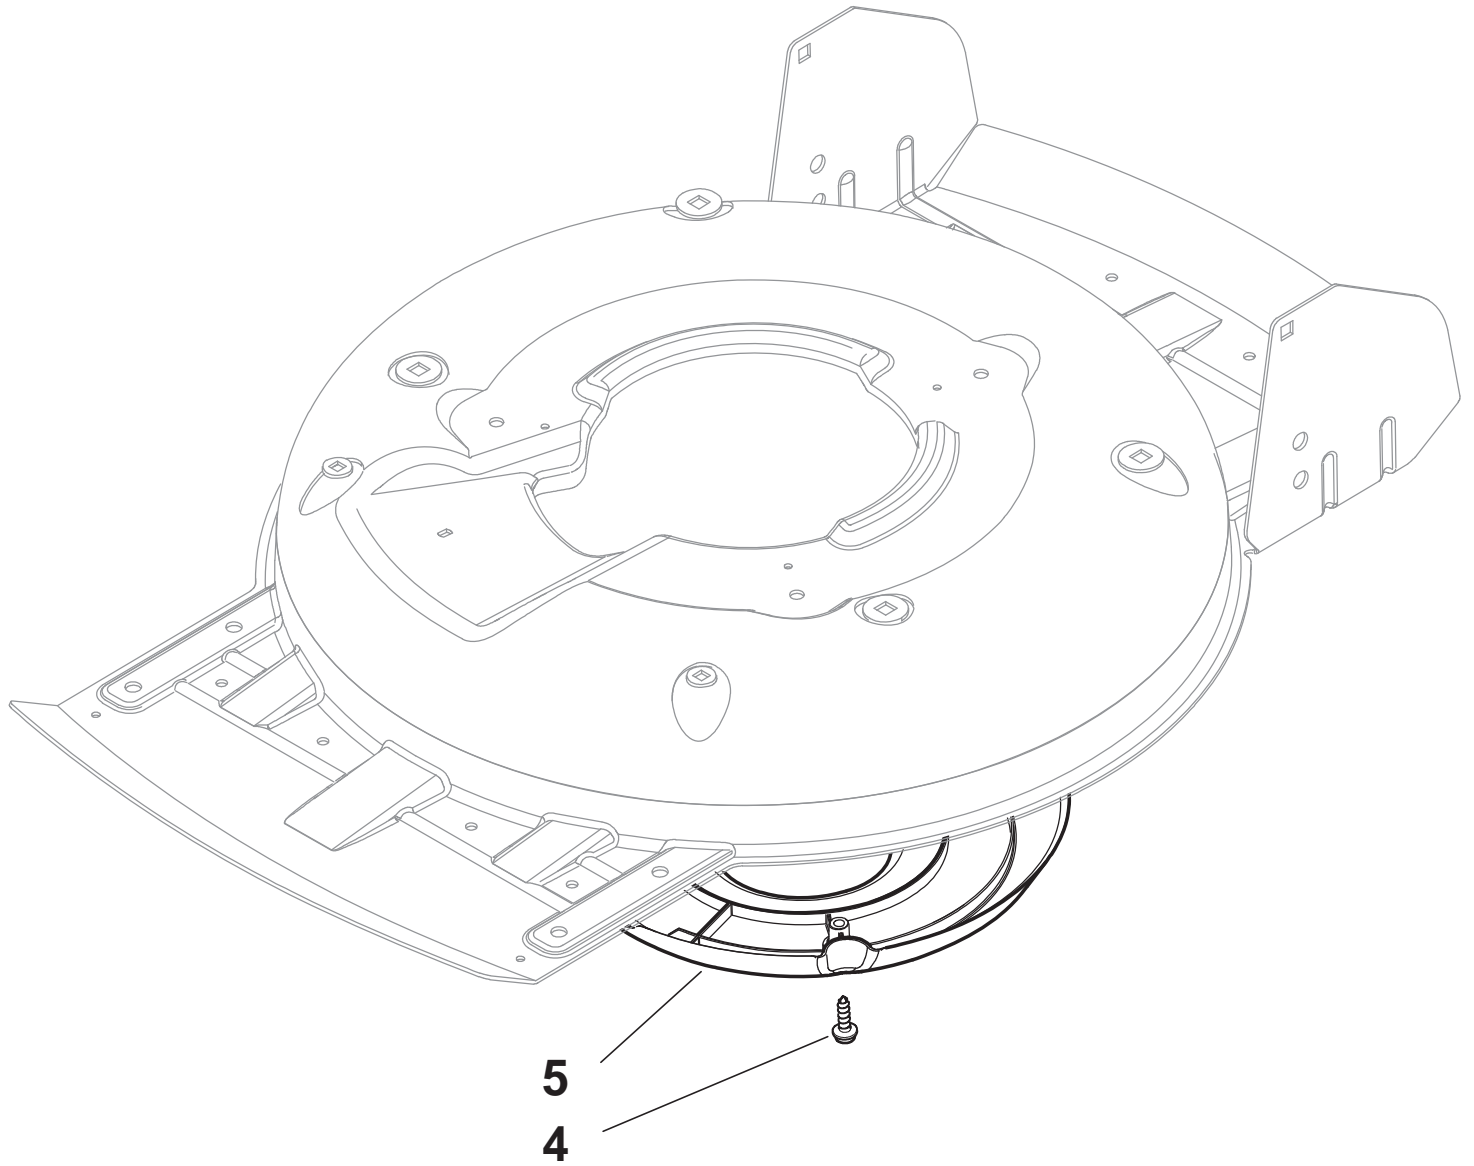

MULTICLIP 50 S Special B

MULTICLIP 50 S Special B

Pos. Fig.	Antal Quantity	Art No Part No	Benämning	Description	Anmärkning Notes
4	3	12728530/0	Skruv	Screw	
5	1	22060220/0	Remskydd	Protection