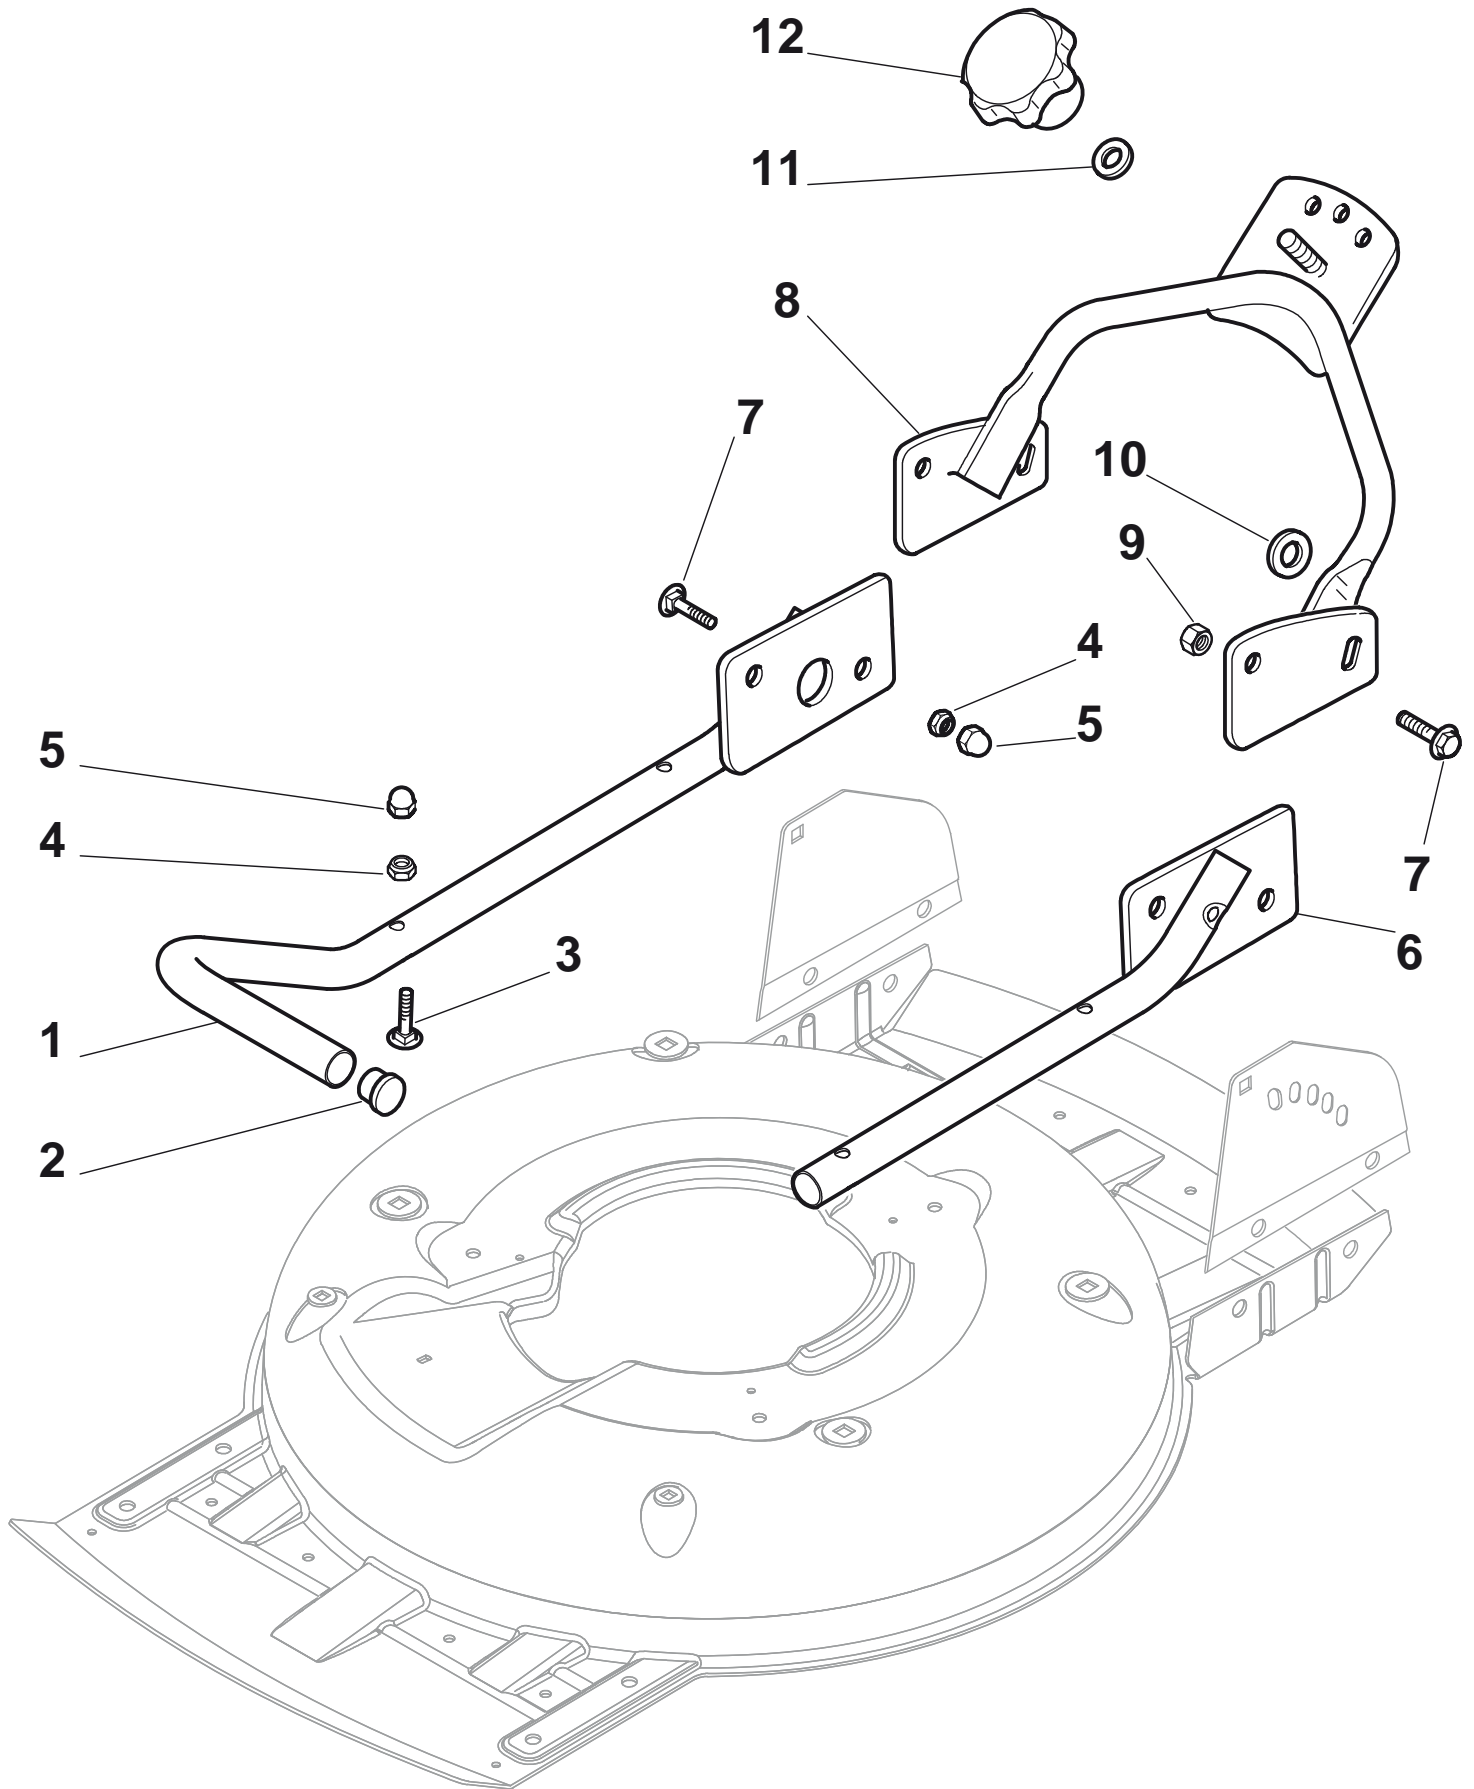

MULTICLIP 50 S Special B

MULTICLIP 50 S Special B

Pos. Fig.	Antal Quantity	Art No Part No	Benämning	Description	Anmärkning Notes
1	1	81006377/0	Styre-underdel, hö	Right Handle, Lower Part Black	
2	4	18566114/0	Plugg	Cap	
3	6	12819100/0	Skruv	Screw	
4	6	12155000/0	Mutter	Nut	
5	6	18203854/0	Tätningshylsa	Protection	
6	1	381006379/0	Styre-underdel, vä	Left Handle, Lower Part Black	
7	4	12793102/0	Skruv	Screw	
8	1	81006365/0	Styre-mellandel	Handle, Middle Part Black	
9	4	12155000/0	Mutter	Nut	
10	2	12523060/0	Bricka	Washer	
11	1	12523080/0	Bricka	Washer	
12	1	22399813/0	Knopp	Knob