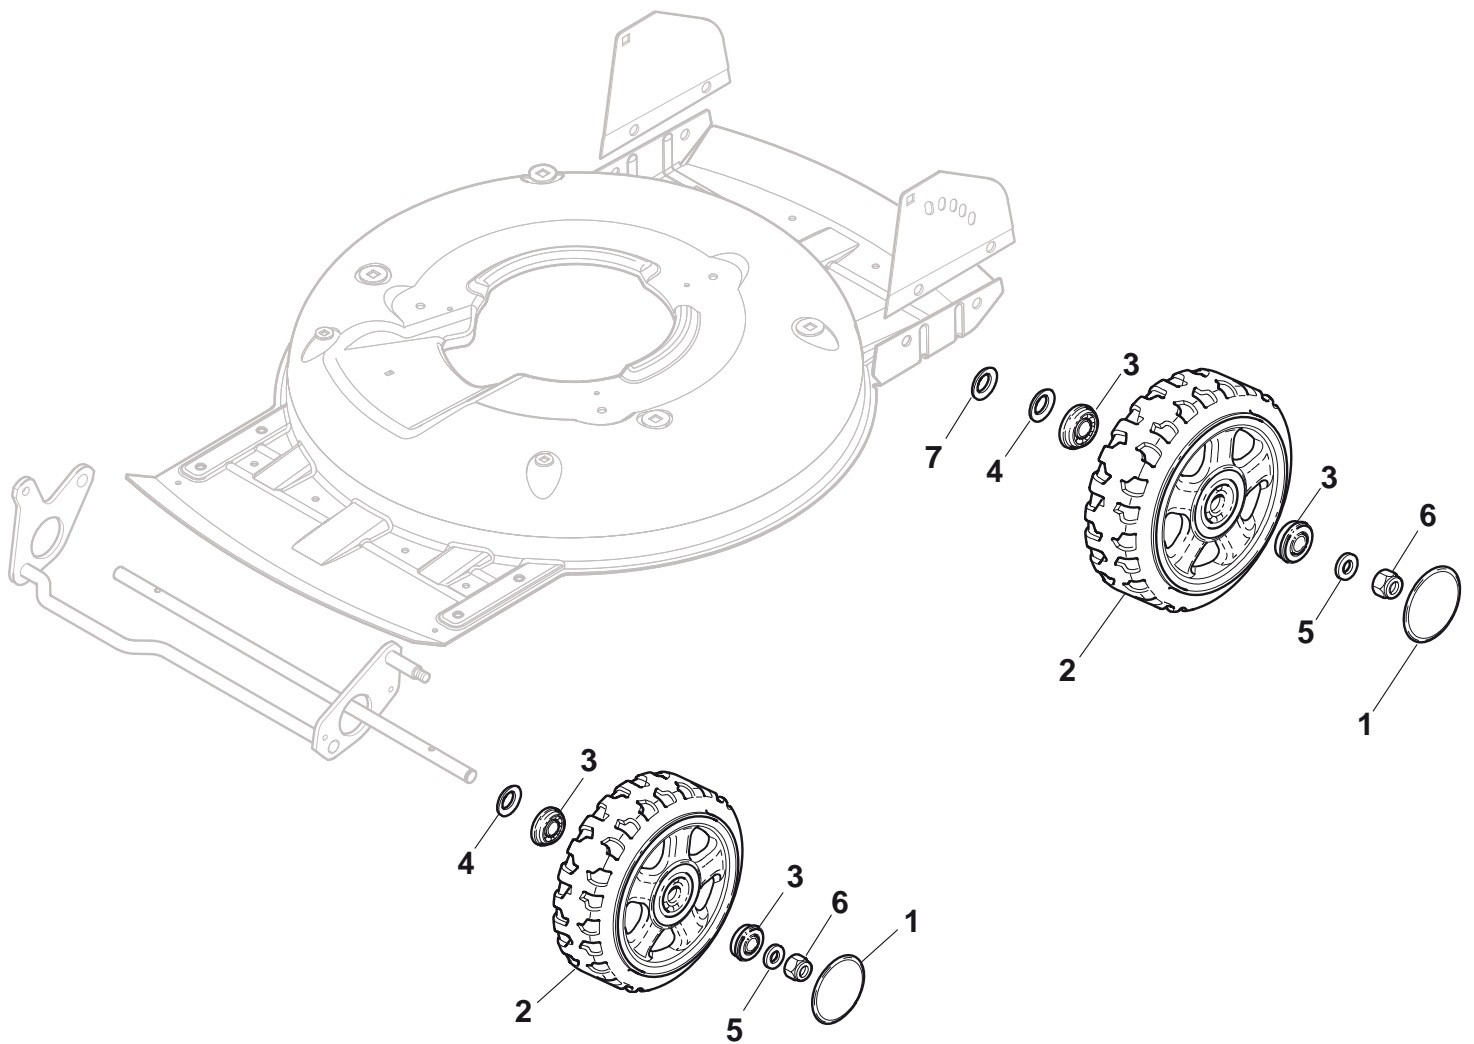

MULTICLIP 50 S Special B

MULTICLIP 50 S Special B

Pos. Fig.	Antal Quantity	Art No Part No	Benämning	Description	Anmärkning Notes
1	4	22110419/0	Navkapsel	Hub Cap	
2	4	81007382/0	Hjul Ø 210	Wheel Ø 210	
3	8	22122200/0	Panel	Bearing	
4	4	22675100/0	Bricka	Washer	
5	4	12521350/0	Bricka	Washer	
6	4	12155000/0	Mutter	Nut	
7	2	12530151/0	Bricka	Washer