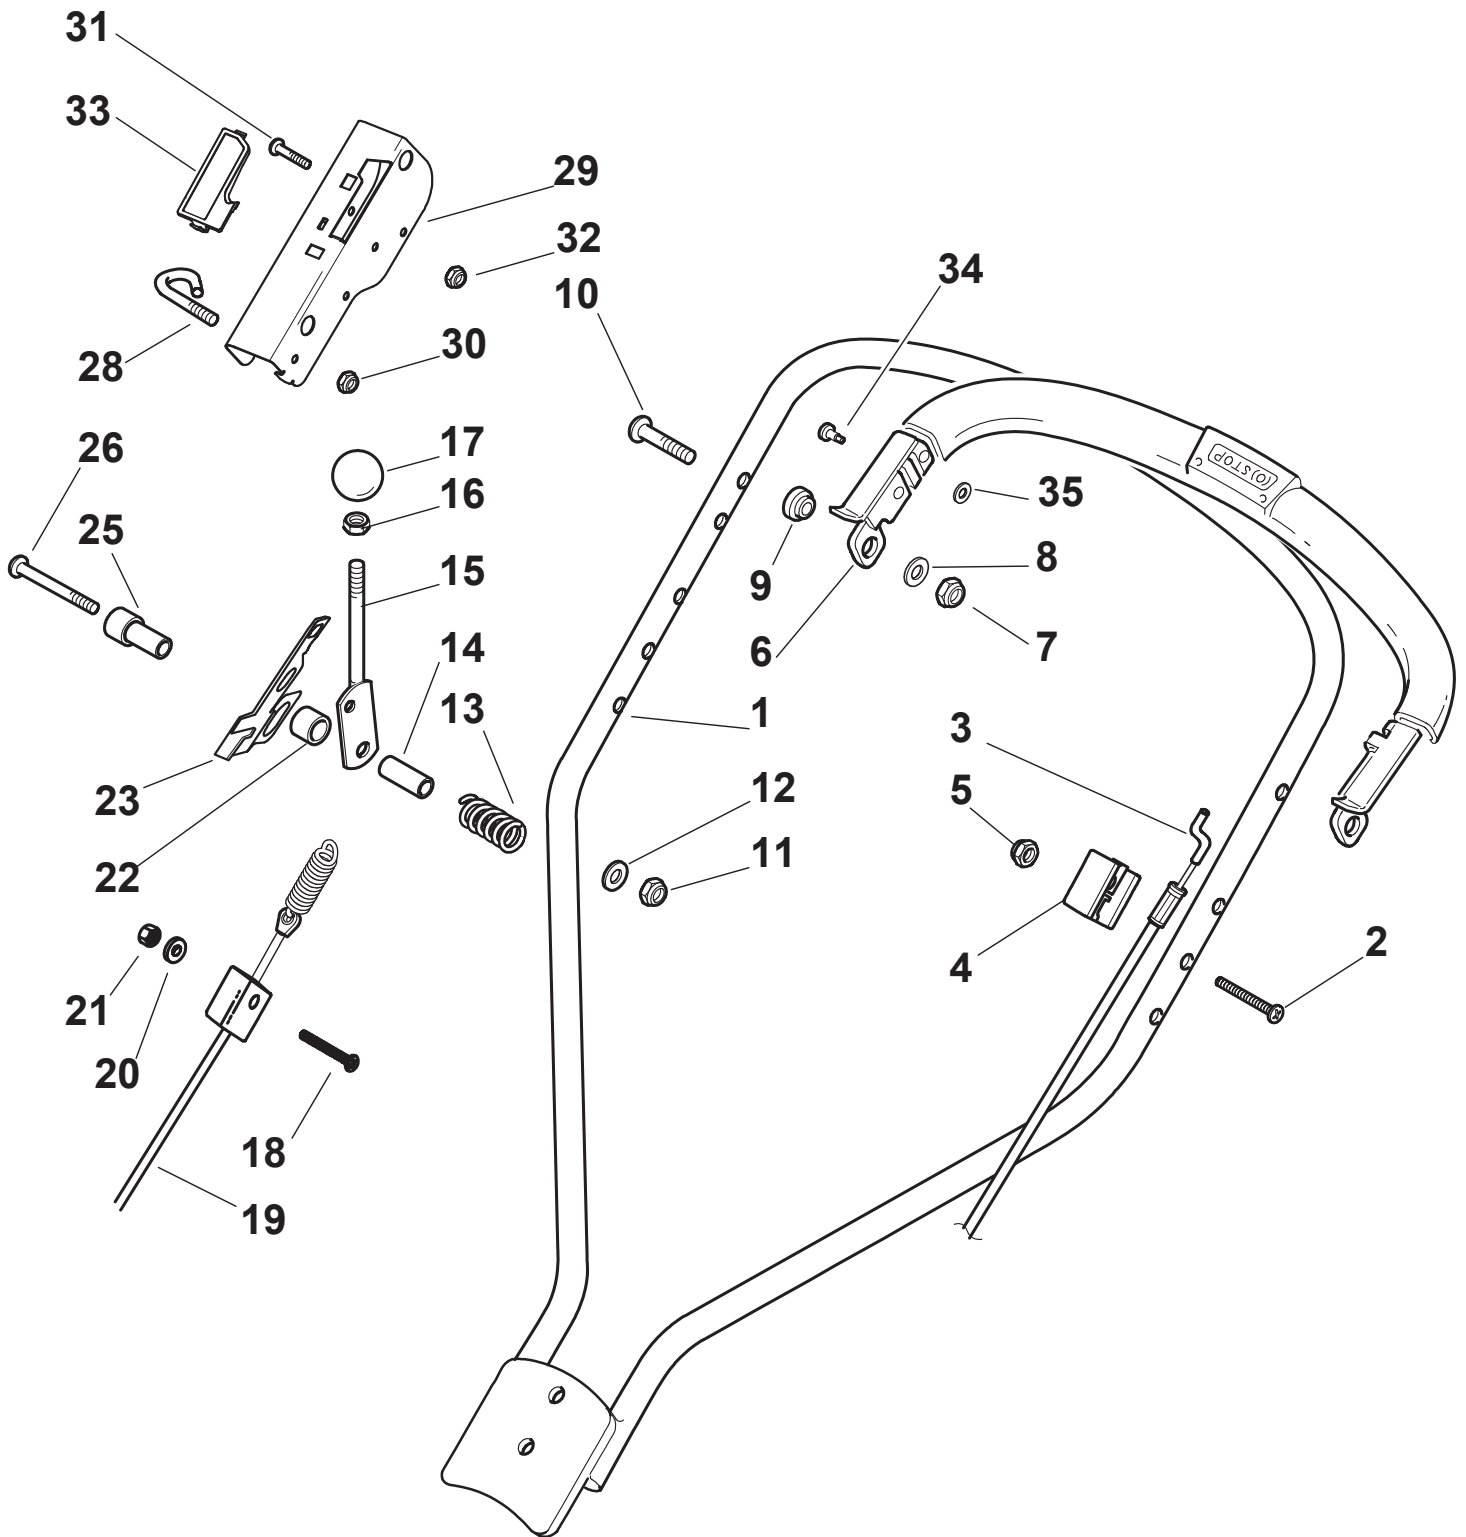

MULTICLIP 50 S INOX PLUS B UNL

MULTICLIP 50 S INOX PLUS B UNL

Pos. Fig.	Antal Quantity	Art No Part No	Benämning	Description	Anmärkning Notes
1	1	81006363/1	Styre-överdel	Handle, Upper Part Yellow	
2	1	12727783/0	Skruv	Screw	
3	1	181000618/0	Motorbromswire	Cable, Thread Engine Brake	
4	1	22551640/0	Plåt	Plate	
5	1	12154510/0	Mutter	Nut	
6	1	81003318/1	Reglagebygel	Lever, Engine Brake	
7	2	12154510/0	Mutter	Nut	
8	2	12521330/0	Bricka	Washer	
9	2	22671660/1	Bricka	Washer	
10	2	12727784/0	Skruv	Screw	
11	1	12292100/0	Mutter	Nut	
12	1	12530060/0	Bricka	Elastic Washer	
13	1	22450446/0	Fjäder	Spring	
14	1	22170840/0	Distans	Spacer	
15	1	81003313/0	Reglagebygel-drivning	Lever, Driving	
16	1	12293200/0	Mutter	Nut	
17	1	22399812/0	Knopp	Knob	
18	1	12727791/0	Skruv	Screw	
19	1	381000745/1	Kopplingswire	Cable, Rear Drive	
20	1	12521330/0	Bricka	Washer	
21	1	12154510/0	Mutter	Nut	
22	1	22170843/0	Distans	Spacer	
23	1	22551653/0	Plåt	Plate	
25	1	22170842/0	Distans	Spacer	
26	1	12727786/0	Skruv	Screw	
28	1	22430314/0	Fjäder	Spring	
29	1	81004405/0	Panel	Dash Board	
30	1	12154510/0	Mutter	Nut	
31	1	12727792/0	Skruv	Screw	
32	1	12154510/0	Mutter	Nut	
33	1	22500050/0	Glidblock	Shoe	
34	1	22524342/0	Stift	Pin	
35	1	12604897/0	Bricka	Washer