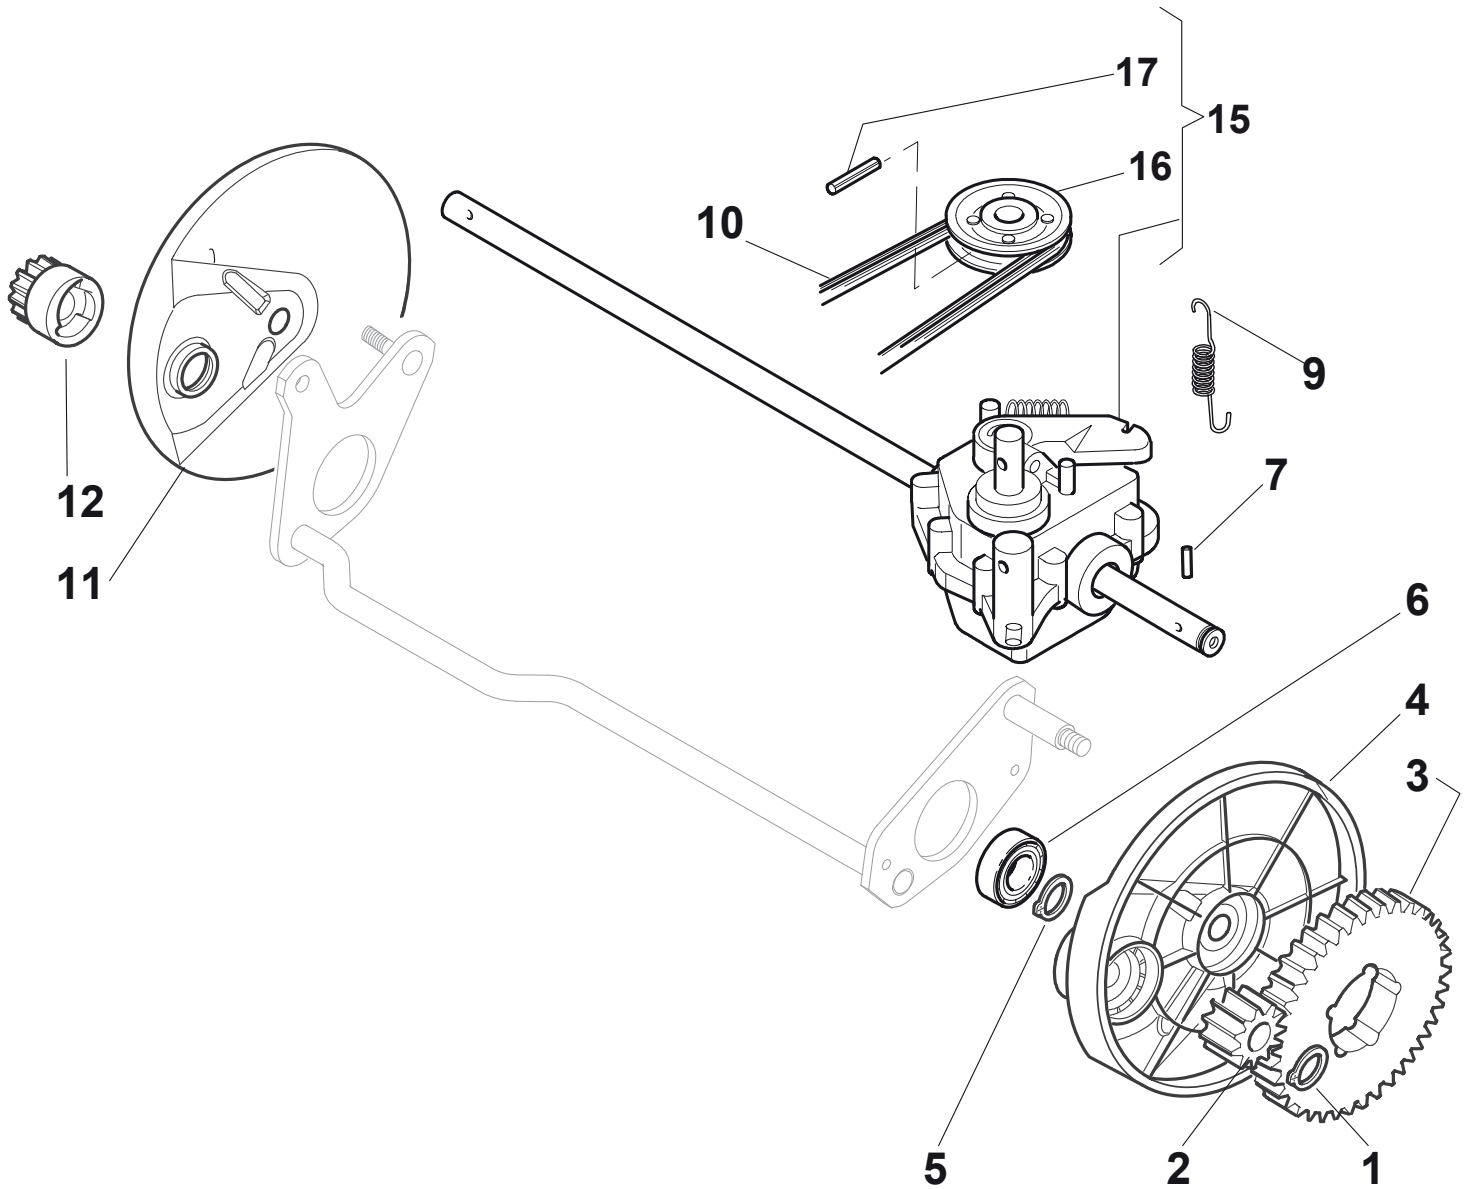

MULTICLIP 50 S INOX PLUS B UNL

Pos. Fig.	Antal Quantity	Art No Part No	Benämning	Description	Anmärkning Notes
1	2	12608600/0	Seeger	Seeger	
2	1	22570120/1	Drev vä	Pinion L	
3	2	22120105/1	Navkapsel	Ring Gear	
4	1	22600092/0	Hjulskydd	Protection, R Wheel	
5	2	12608600/0	Seeger	Seeger	
6	2	19216035/0	Låsring	Bearing	
7	2	22753000/0	Stift	Pin	
9	1	22450437/0	Fjäder	Spring	
10	1	35063902/0	Drivrem Z 29,5	Belt Z 29.5	
11	1	22600093/0	Hjulskydd	Protection, L Wheel	
12	1	22570110/1	Drev hö	Pinion R	
15	1	81003095/0	Transmission	Gear Box	
16	1	22601904/0	Remskiva	Pulley	
17	1	12645705/0	Stift	Pin