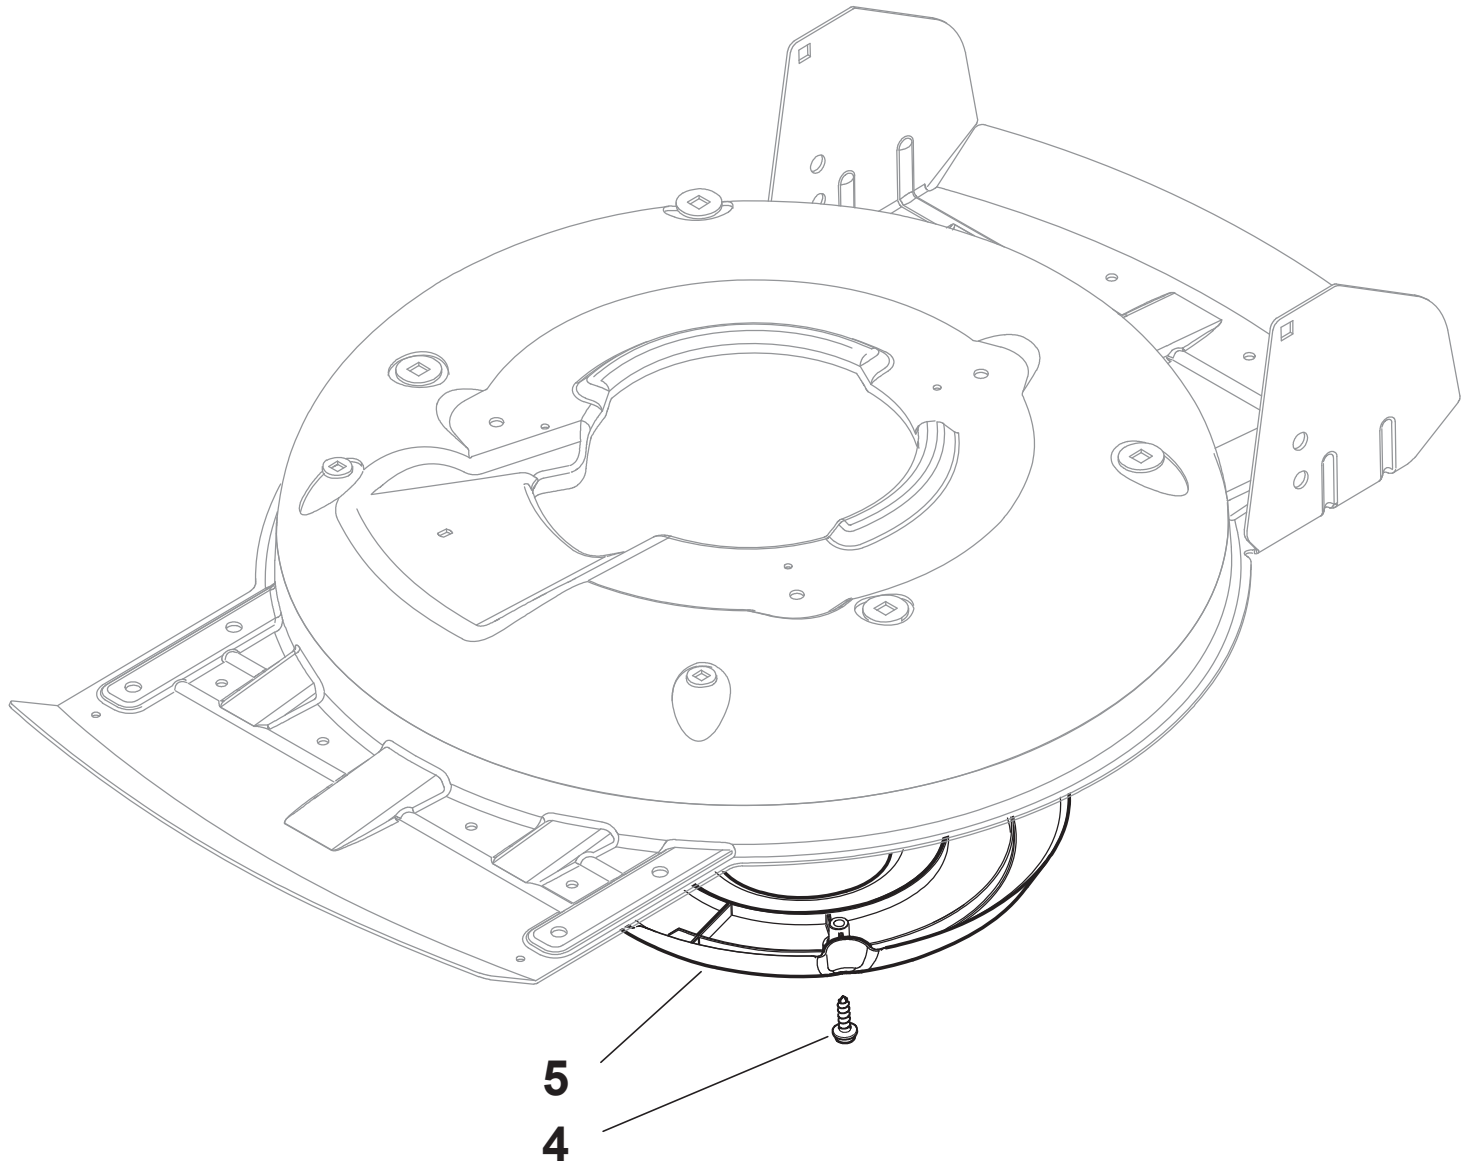

MULTICLIP 50 S INOX PLUS B UNL

Pos. Fig.	Antal Quantity	Art No Part No	Benämning	Description	Anmärkning Notes
4	3	12728530/0	Skruv	Screw	
5	1	22060220/0	Remskydd	Protection