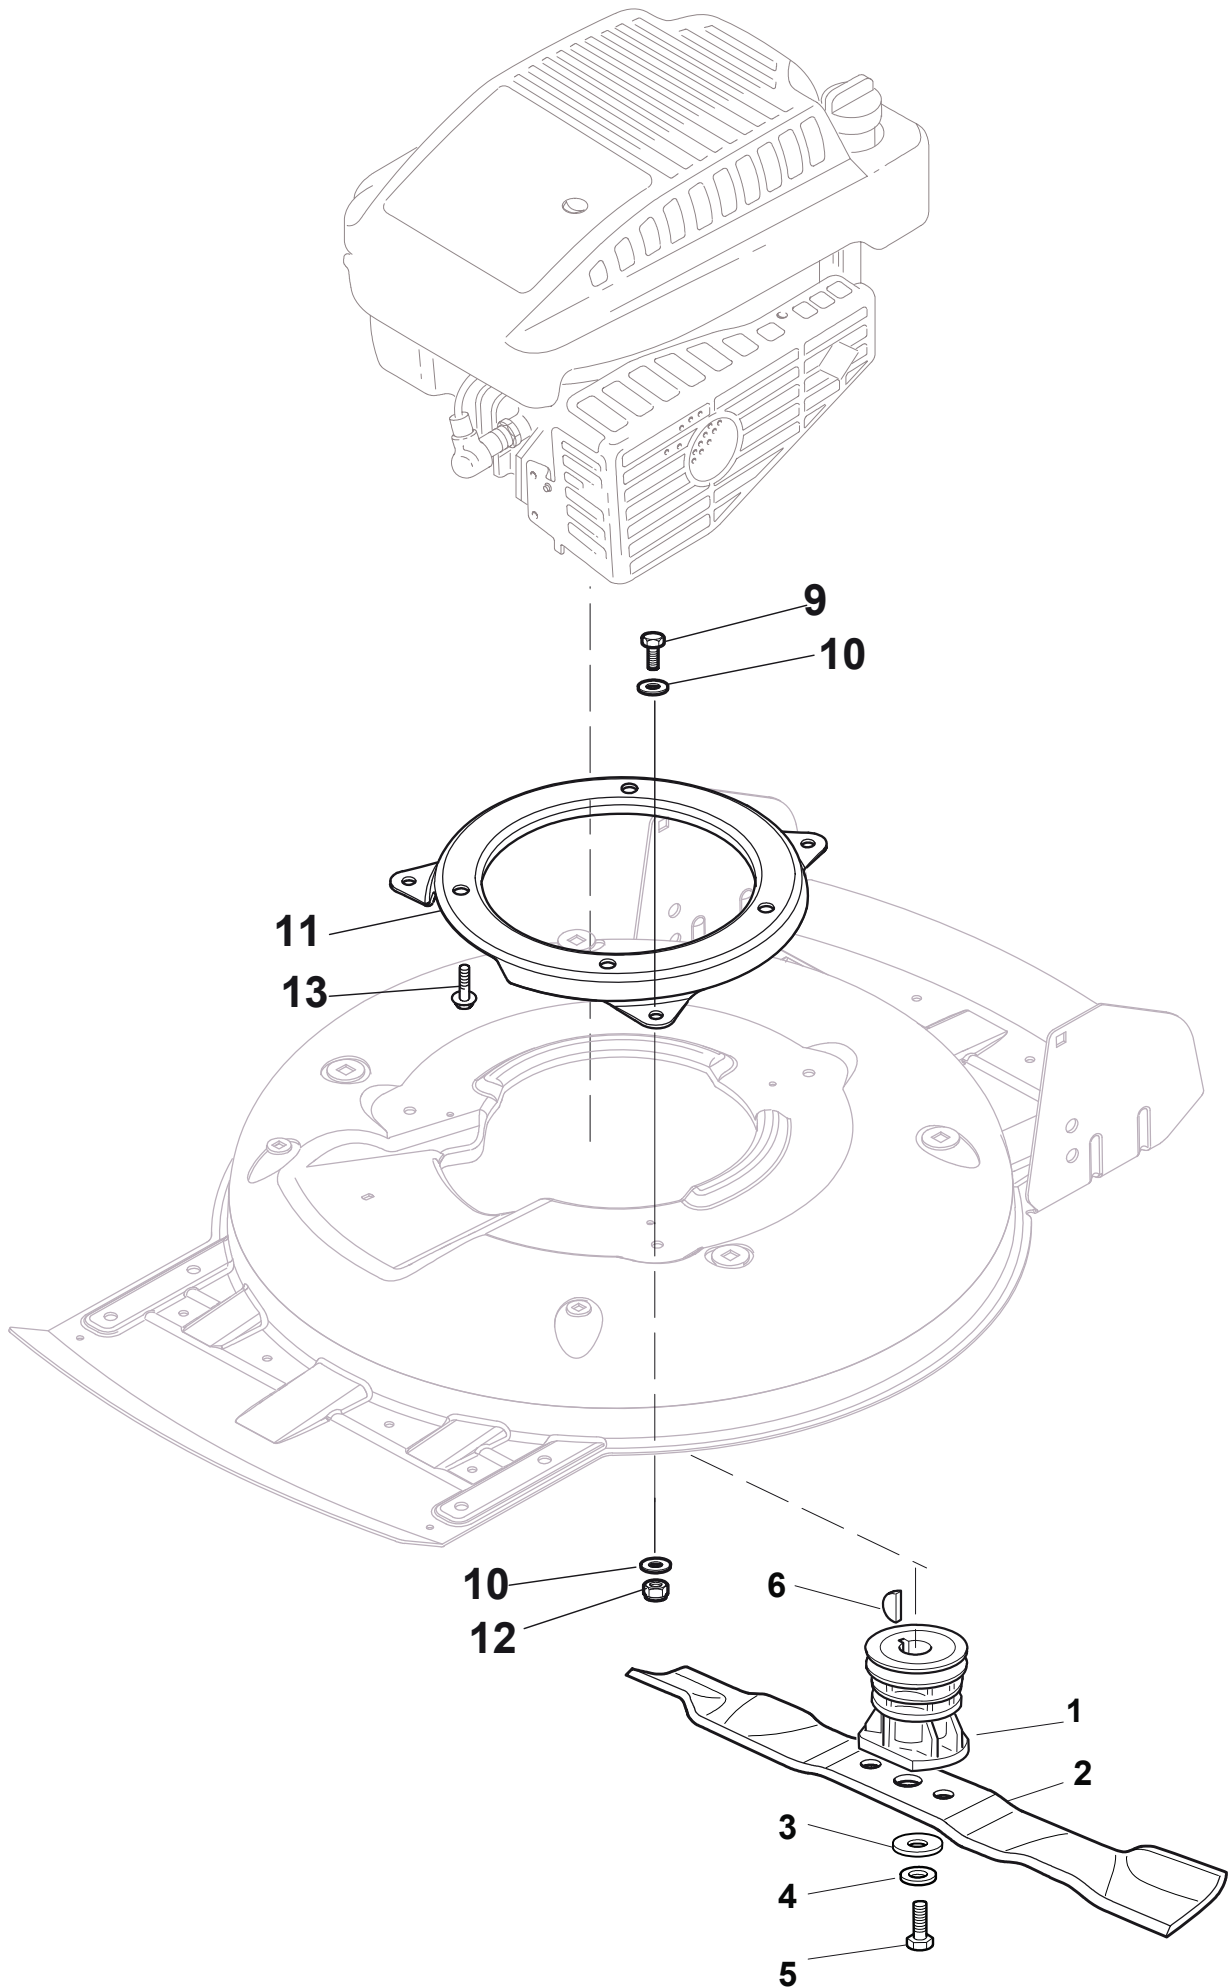

**MULTICLIP 50 S INOX PLUS B UNL**

Pos. Fig.	Antal Quantity	Art No Part No	Benämning	Description	Anmärkning Notes
1	1	12291000/0	Mutter	Nut	
2	1	12581500/0	Stift	Grower	
3	1	22171006/0	Distans	Spacer	
4	1	12521360/0	Bricka	Washer	
5	1	12508100/0	Rivet	Spring Washer	
6	1	81007279/1	Gasarm	Lever, Throttle	
7	1	81007080/0	Gaswire	Throttle Cable	
8	1	12815030/0	Skruv	Screw	
9	1	14356703/0	Dekal	Label	

**MULTICLIP 50 S INOX PLUS B UNL**

Pos. Fig.	Antal Quantity	Art No Part No	Benämning	Description	Anmärkning Notes
1	2	12608600/0	Seeger	Seeger	
2	1	22570120/1	Drev vä	Pinion L	
3	2	22120105/1	Navkapsel	Ring Gear	
4	1	22600092/0	Hjulskydd	Protection, R Wheel	
5	2	12608600/0	Seeger	Seeger	
6	2	19216035/0	Låsring	Bearing	
7	2	22753000/0	Stift	Pin	
9	1	22450437/0	Fjäder	Spring	
10	1	35063902/0	Drivrem Z 29,5	Belt Z 29.5	
11	1	22600093/0	Hjulskydd	Protection, L Wheel	
12	1	22570110/1	Drev hö	Pinion R	
15	1	81003095/0	Transmission	Gear Box	
16	1	22601904/0	Remskiva	Pulley	
17	1	12645705/0	Stift	Pin	

MULTICLIP 50 S INOX PLUS B UNL

**MULTICLIP 50 S INOX PLUS B UNL**

Pos. Fig.	Antal Quantity	Art No Part No	Benämning	Description	Anmärkning Notes
1	4	22110492/0	Navkapsel-grå	Hub Cap Grey	
2	8	22122200/0	Panel	Bearing	
3	4	381007390/1	Hjul Ø 210	Wheel Ø 210	
4	4	12521350/0	Bricka	Washer	
5	4	12155000/0	Mutter	Nut	
6	2	12530150/0	Bricka	Elastic Washer	