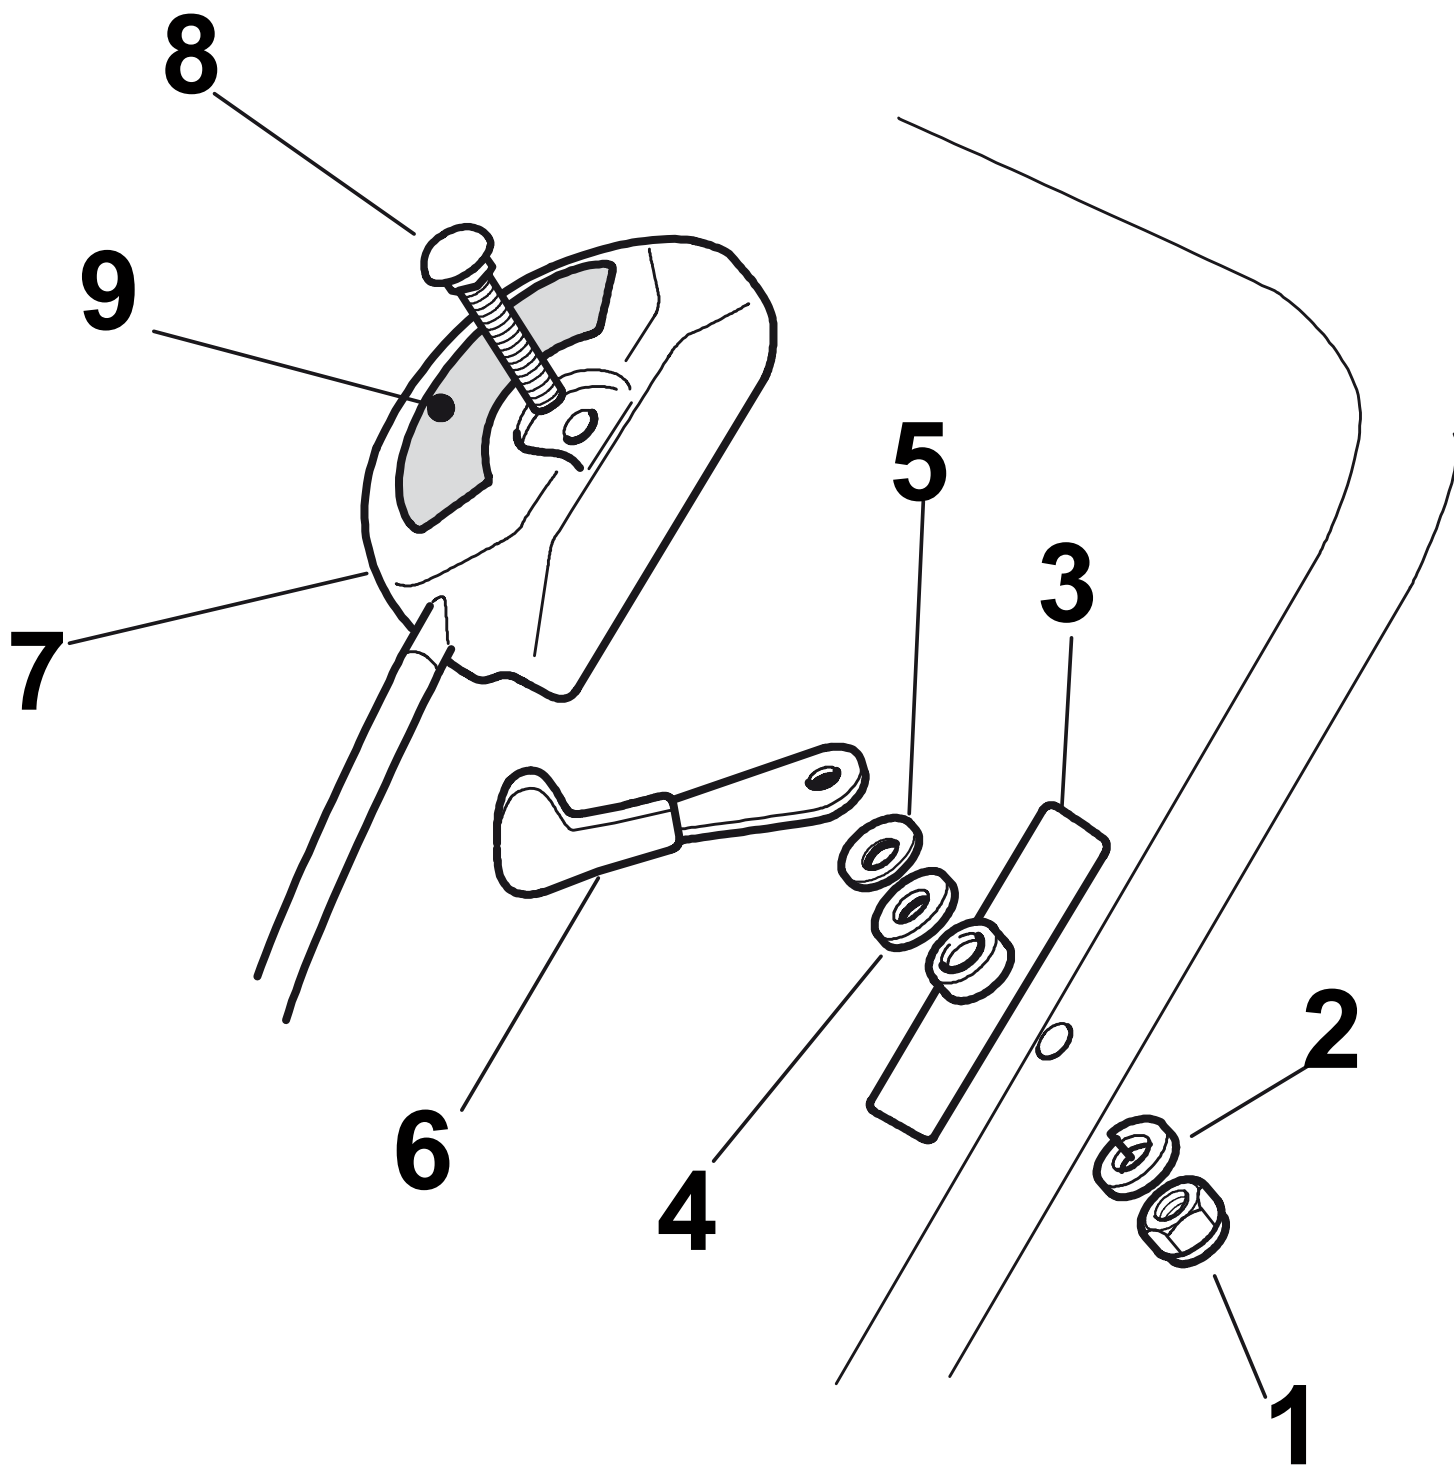

MULTICLIP 50 S INOX PLUS B UNL

Pos. Fig.	Antal Quantity	Art No Part No	Benämning	Description	Anmärkning Notes
1	1	12291000/0	Mutter	Nut	
2	1	12581500/0	Stift	Grower	
3	1	22171006/0	Distans	Spacer	
4	1	12521360/0	Bricka	Washer	
5	1	12508100/0	Rivet	Spring Washer	
6	1	81007279/1	Gasarm	Lever, Throttle	
7	1	81007080/0	Gaswire	Throttle Cable	
8	1	12815030/0	Skruv	Screw	
9	1	14356703/0	Dekal	Label