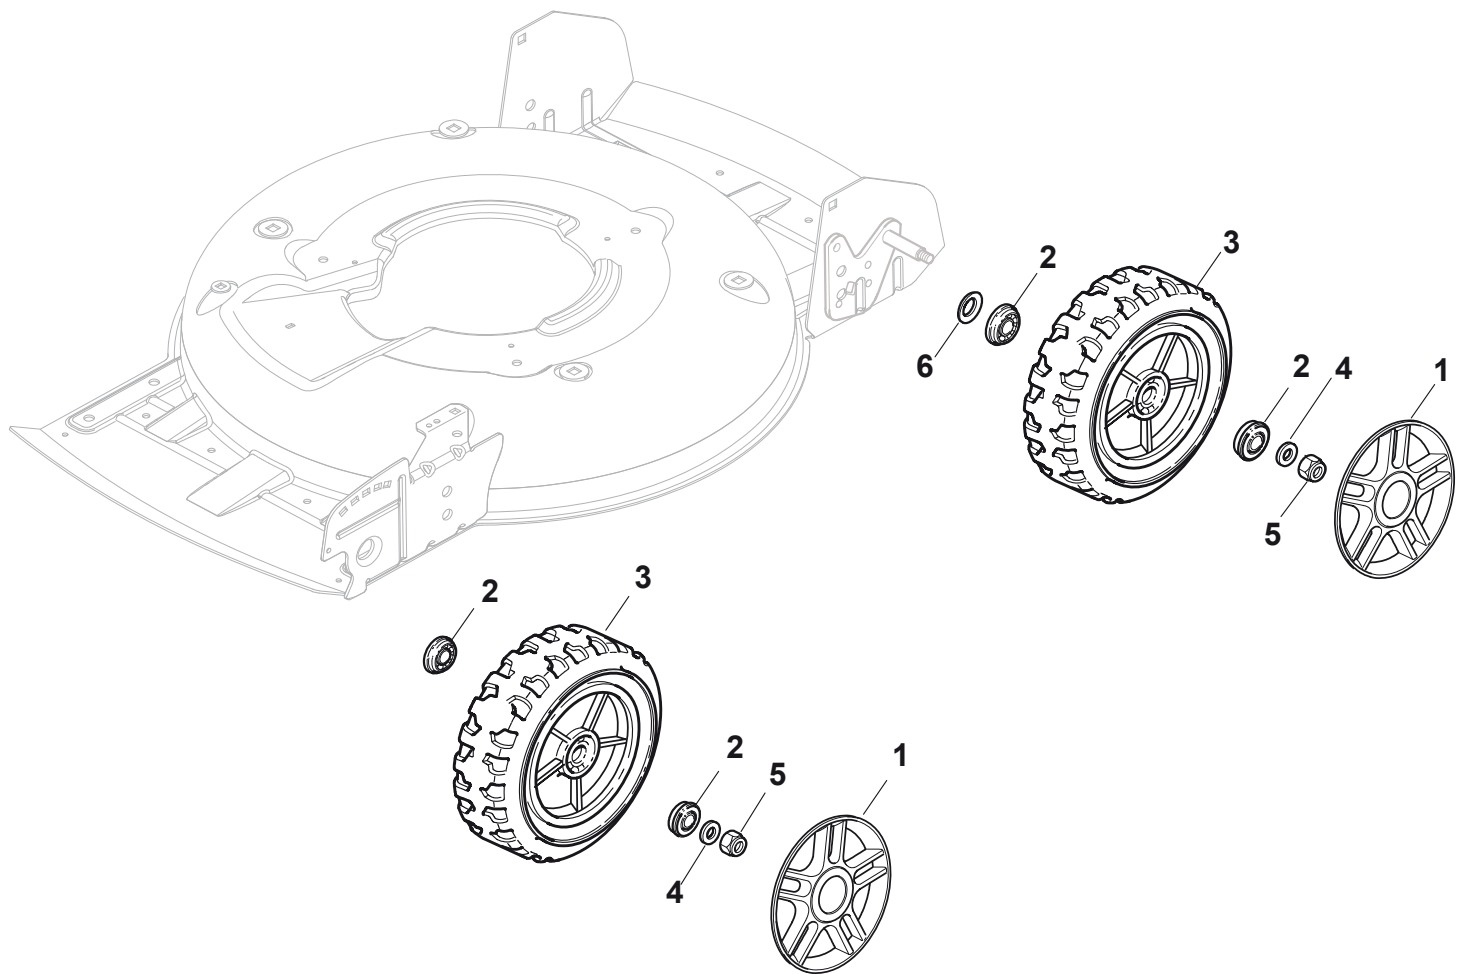

MULTICLIP 50 S INOX PLUS B UNL

MULTICLIP 50 S INOX PLUS B UNL

Pos. Fig.	Antal Quantity	Art No Part No	Benämning	Description	Anmärkning Notes
1	4	22110492/0	Navkapsel-grå	Hub Cap Grey	
2	8	22122200/0	Panel	Bearing	
3	4	381007390/1	Hjul Ø 210	Wheel Ø 210	
4	4	12521350/0	Bricka	Washer	
5	4	12155000/0	Mutter	Nut	
6	2	12530150/0	Bricka	Elastic Washer