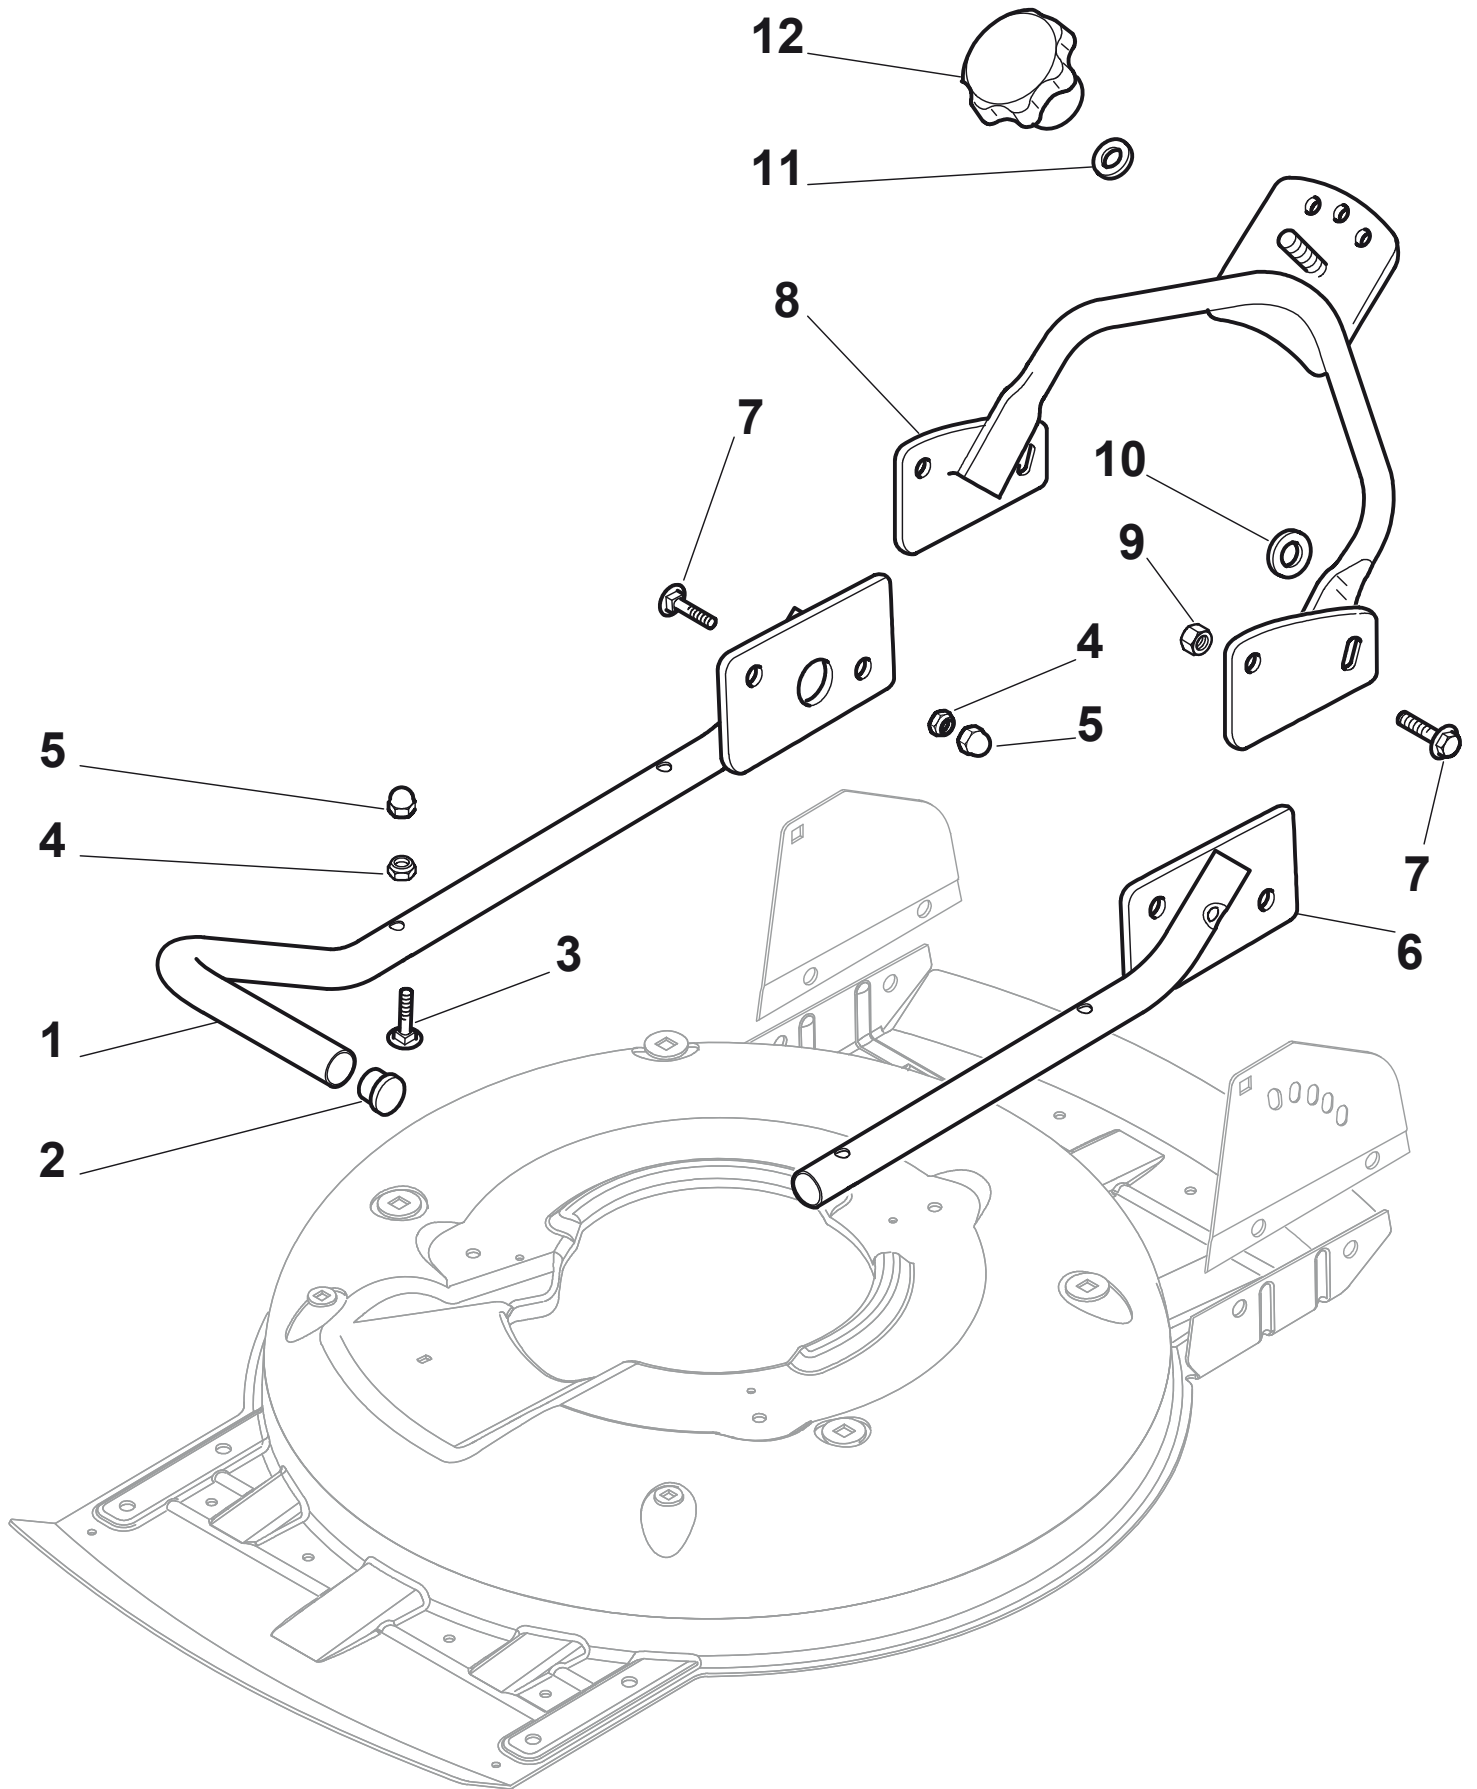

MULTICLIP 50 S INOX PLUS B UNL

MULTICLIP 50 S INOX PLUS B UNL

Pos. Fig.	Antal Quantity	Art No Part No	Benämning	Description	Anmärkning Notes
1	1	81006373/0	Styre-underdel, hö	Right Handle, Lower Part Yellow	
2	4	18566114/0	Plugg	Cap	
3	6	12819100/0	Skruv	Screw	
4	6	12155000/0	Mutter	Nut	
5	6	18203854/0	Tätningshylsa	Protection	
6	1	81006375/0	Styre-underdel, vä	Left Handle, Lower Part Yellow	
7	4	12793102/0	Skruv	Screw	
8	1	81006361/0	Styre-mellandel	Handle, Middle Part Yellow	
9	4	12155000/0	Mutter	Nut	
10	2	12523060/0	Bricka	Washer	
11	1	12523080/0	Bricka	Washer	
12	1	22399813/0	Knopp	Knob