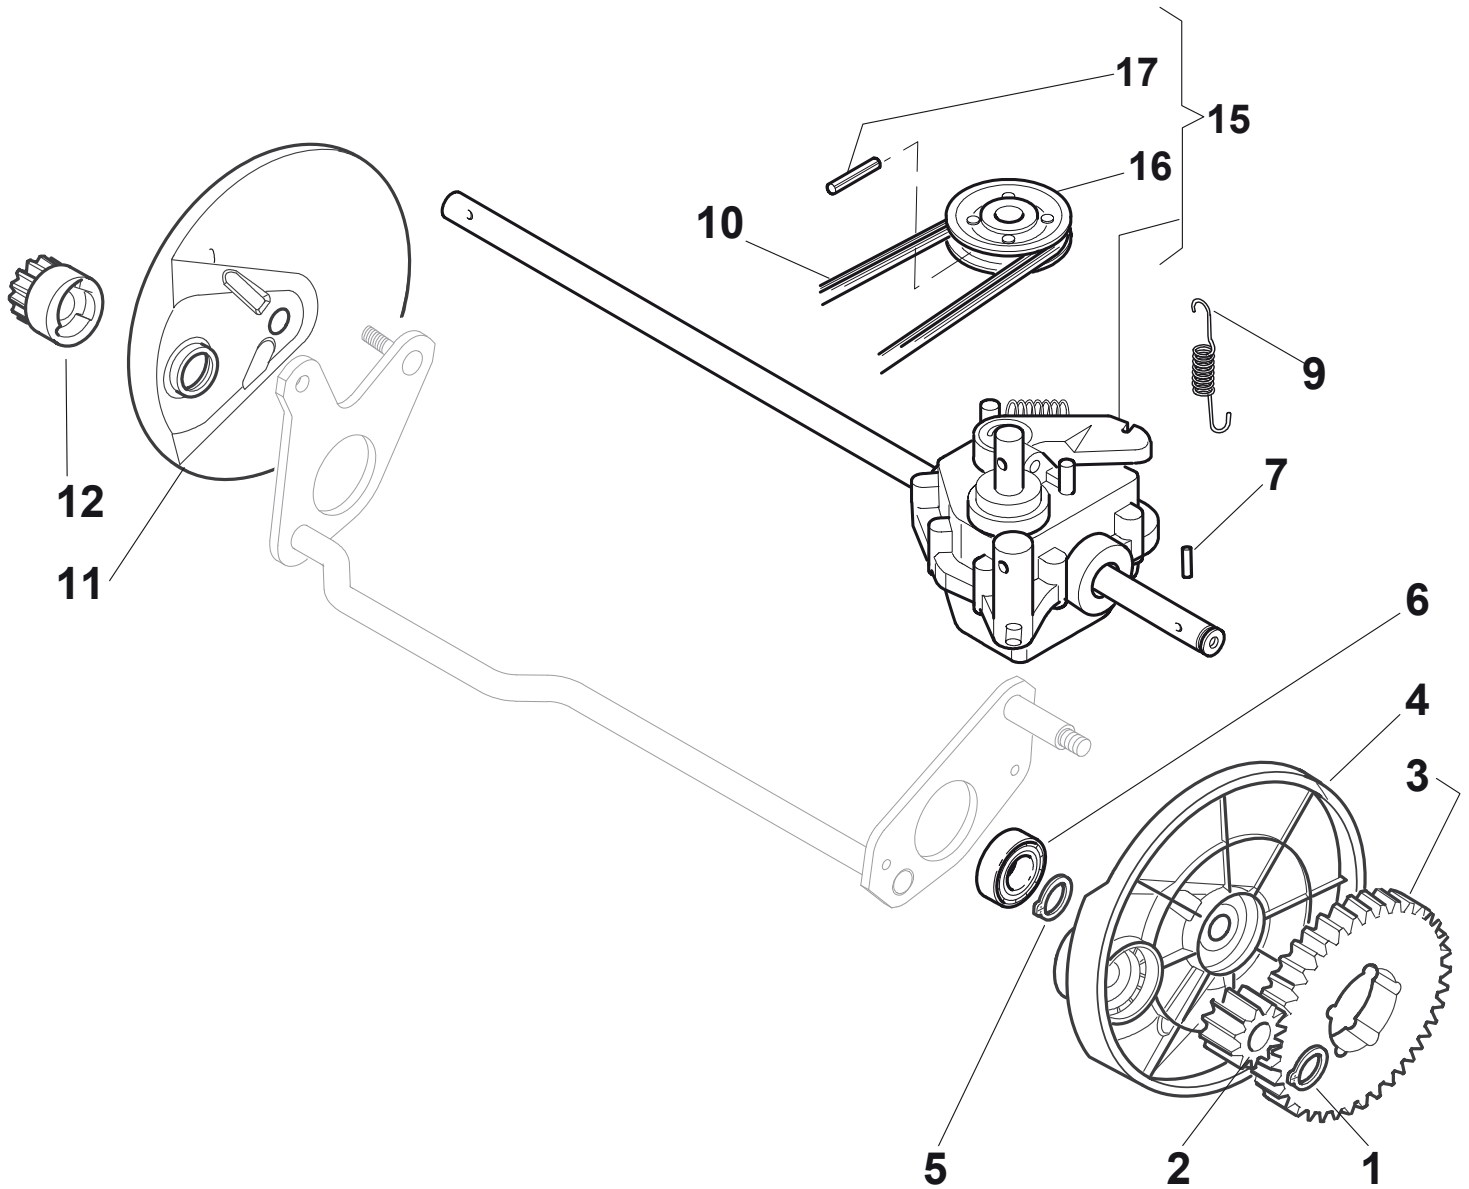

MULTICLIP 50 S H

MULTICLIP 50 S H

Pos. Fig.	Antal Quantity	Art No Part No	Benämning	Description	Anmärkning Notes
1	2	12608600/0	Seeger	Seeger	
2	1	22570120/1	Drev vä	Pinion L	
3	2	22120105/1	Navkapsel	Ring Gear	
4	1	22600092/0	Hjulskydd	Protection, R Wheel	
5	2	12608600/0	Seeger	Seeger	
6	2	19216035/0	Låsring	Bearing	
7	2	22753000/0	Stift	Pin	
9	1	22450437/0	Fjäder	Spring	
10	1	35063902/0	Drivrem Z 29,5	Belt Z 29.5	
11	1	22600093/0	Hjulskydd	Protection, L Wheel	
12	1	22570110/1	Drev hö	Pinion R	
15	1	81003095/0	Transmission	Gear Box	
16	1	22601904/0	Remskiva	Pulley	
17	1	12645705/0	Stift	Pin