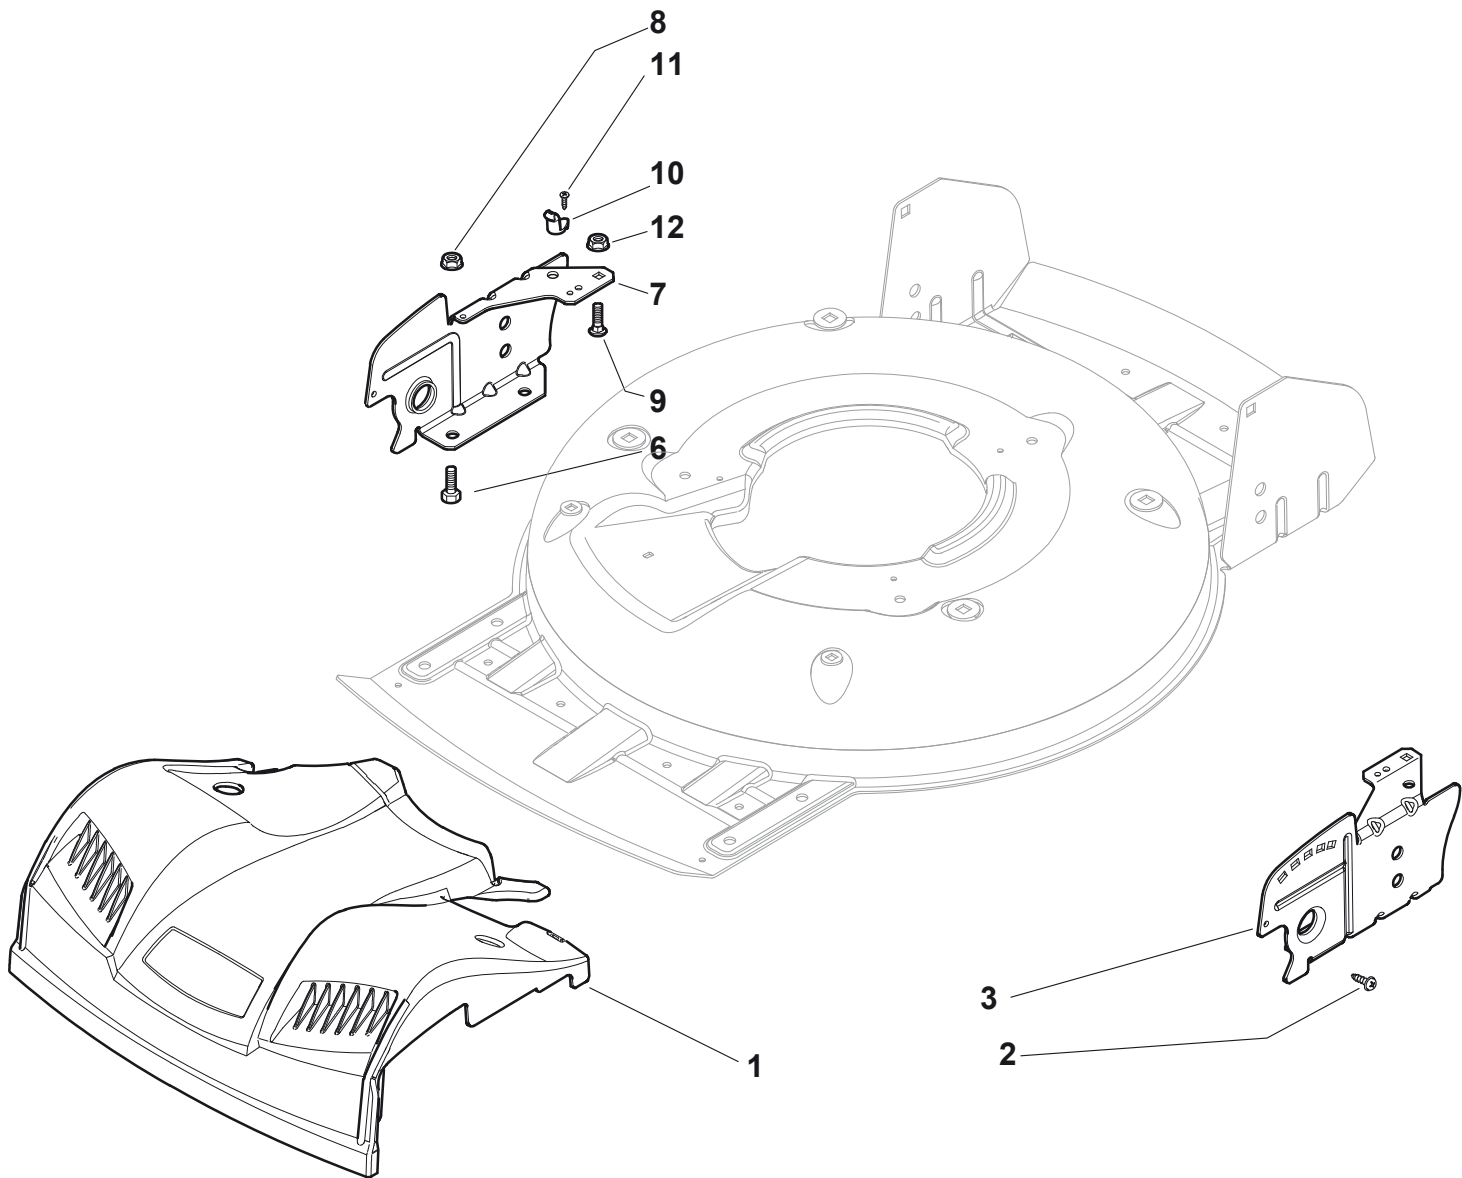

MULTICLIP 50 S H

MULTICLIP 50 S H

Pos. Fig.	Antal Quantity	Art No Part No	Benämning	Description	Anmärkning Notes
1	1	322226097/1	Frontkåpa-gul	Mask, Yellow	
2	2	12728523/0	Skruv	Screw	
3	1	22778421/0	Fäste-vä	Bracket, L	
6	4	12792611/0	Skruv	Screw	
7	1	22778419/0	Fäste-hö	Bracket, R	
8	4	12293201/0	Mutter	Nut	
9	2	12815200/0	Skruv	Screw	
10	2	22020400/0	Hållare	Fairlead	
11	2	12728523/0	Skruv	Screw	
12	2	12292102/0	Mutter	Nut