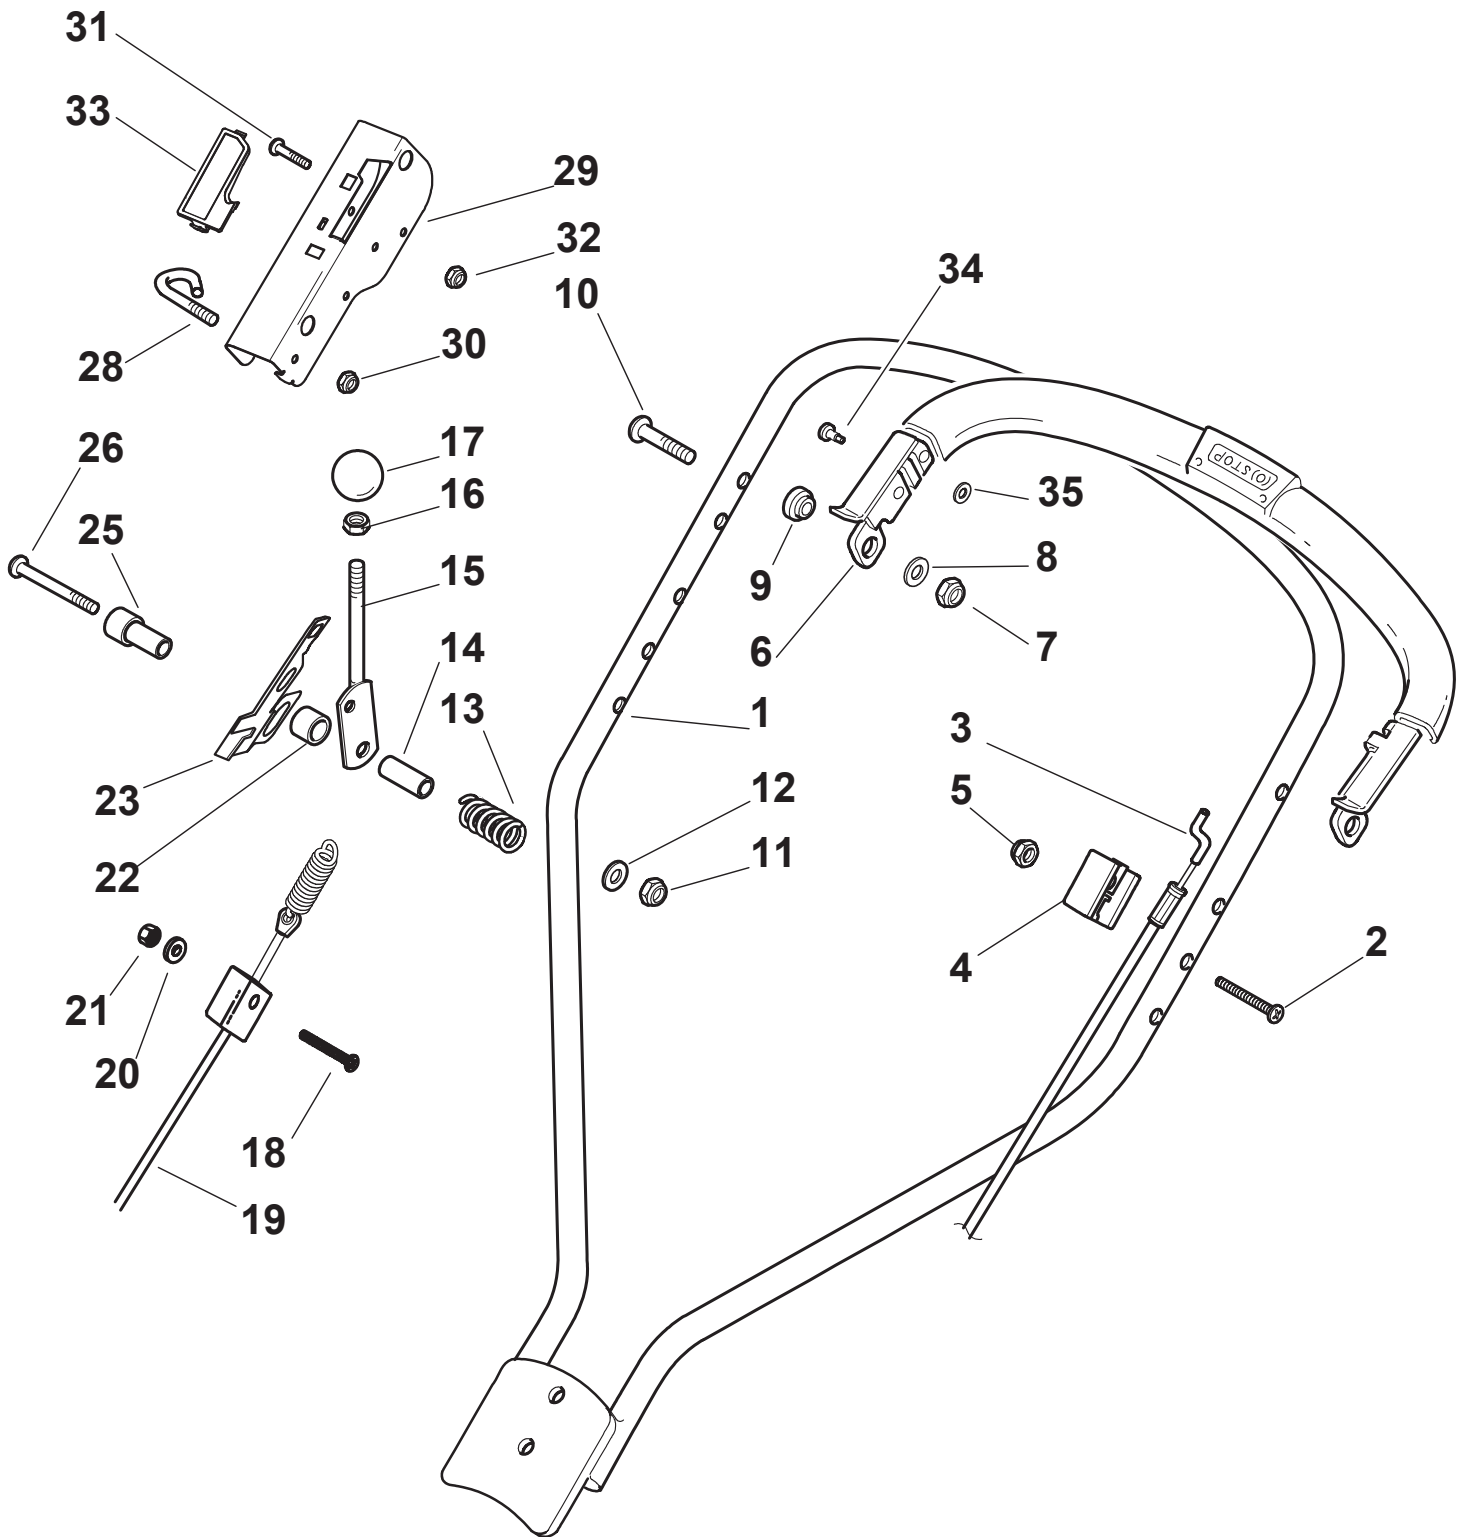

MULTICLIP 50 S H

MULTICLIP 50 S H

Pos. Fig.	Antal Quantity	Art No Part No	Benämning	Description	Anmärkning Notes
1	1	81006367/0	Styre-överdel	Handle, Upper Part Black	
2	1	12727783/0	Skruv	Screw	
3	1	81000733/0	Motorbromswire	Cable, Thread Engine Brake	
4	1	22551640/0	Plåt	Plate	
5	1	12154510/0	Mutter	Nut	
6	1	81003318/1	Reglagebygel	Lever, Engine Brake	
7	2	12154510/0	Mutter	Nut	
8	2	12521330/0	Bricka	Washer	
9	2	22671660/1	Bricka	Washer	
10	2	12727784/0	Skruv	Screw	
11	1	12292100/0	Mutter	Nut	
12	1	12530060/0	Bricka	Elastic Washer	
13	1	22450446/0	Fjäder	Spring	
14	1	22170840/0	Distans	Spacer	
15	1	81003313/0	Reglagebygel-drivning	Lever, Driving	
16	1	12293200/0	Mutter	Nut	
17	1	22399812/0	Knopp	Knob	
18	1	12727791/0	Skruv	Screw	
19	1	381000745/1	Kopplingswire	Cable, Rear Drive	
20	1	12521330/0	Bricka	Washer	
21	1	12154510/0	Mutter	Nut	
22	1	22170843/0	Distans	Spacer	
23	1	22551653/0	Plåt	Plate	
25	1	22170842/0	Distans	Spacer	
26	1	12727786/0	Skruv	Screw	
28	1	22430314/0	Fjäder	Spring	
29	1	81004405/0	Panel	Dash Board	
30	1	12154510/0	Mutter	Nut	
31	1	12727792/0	Skruv	Screw	
32	1	12154510/0	Mutter	Nut	
33	1	22500050/0	Glidblock	Shoe	
34	1	22524342/0	Stift	Pin	
35	1	12604897/0	Bricka	Washer