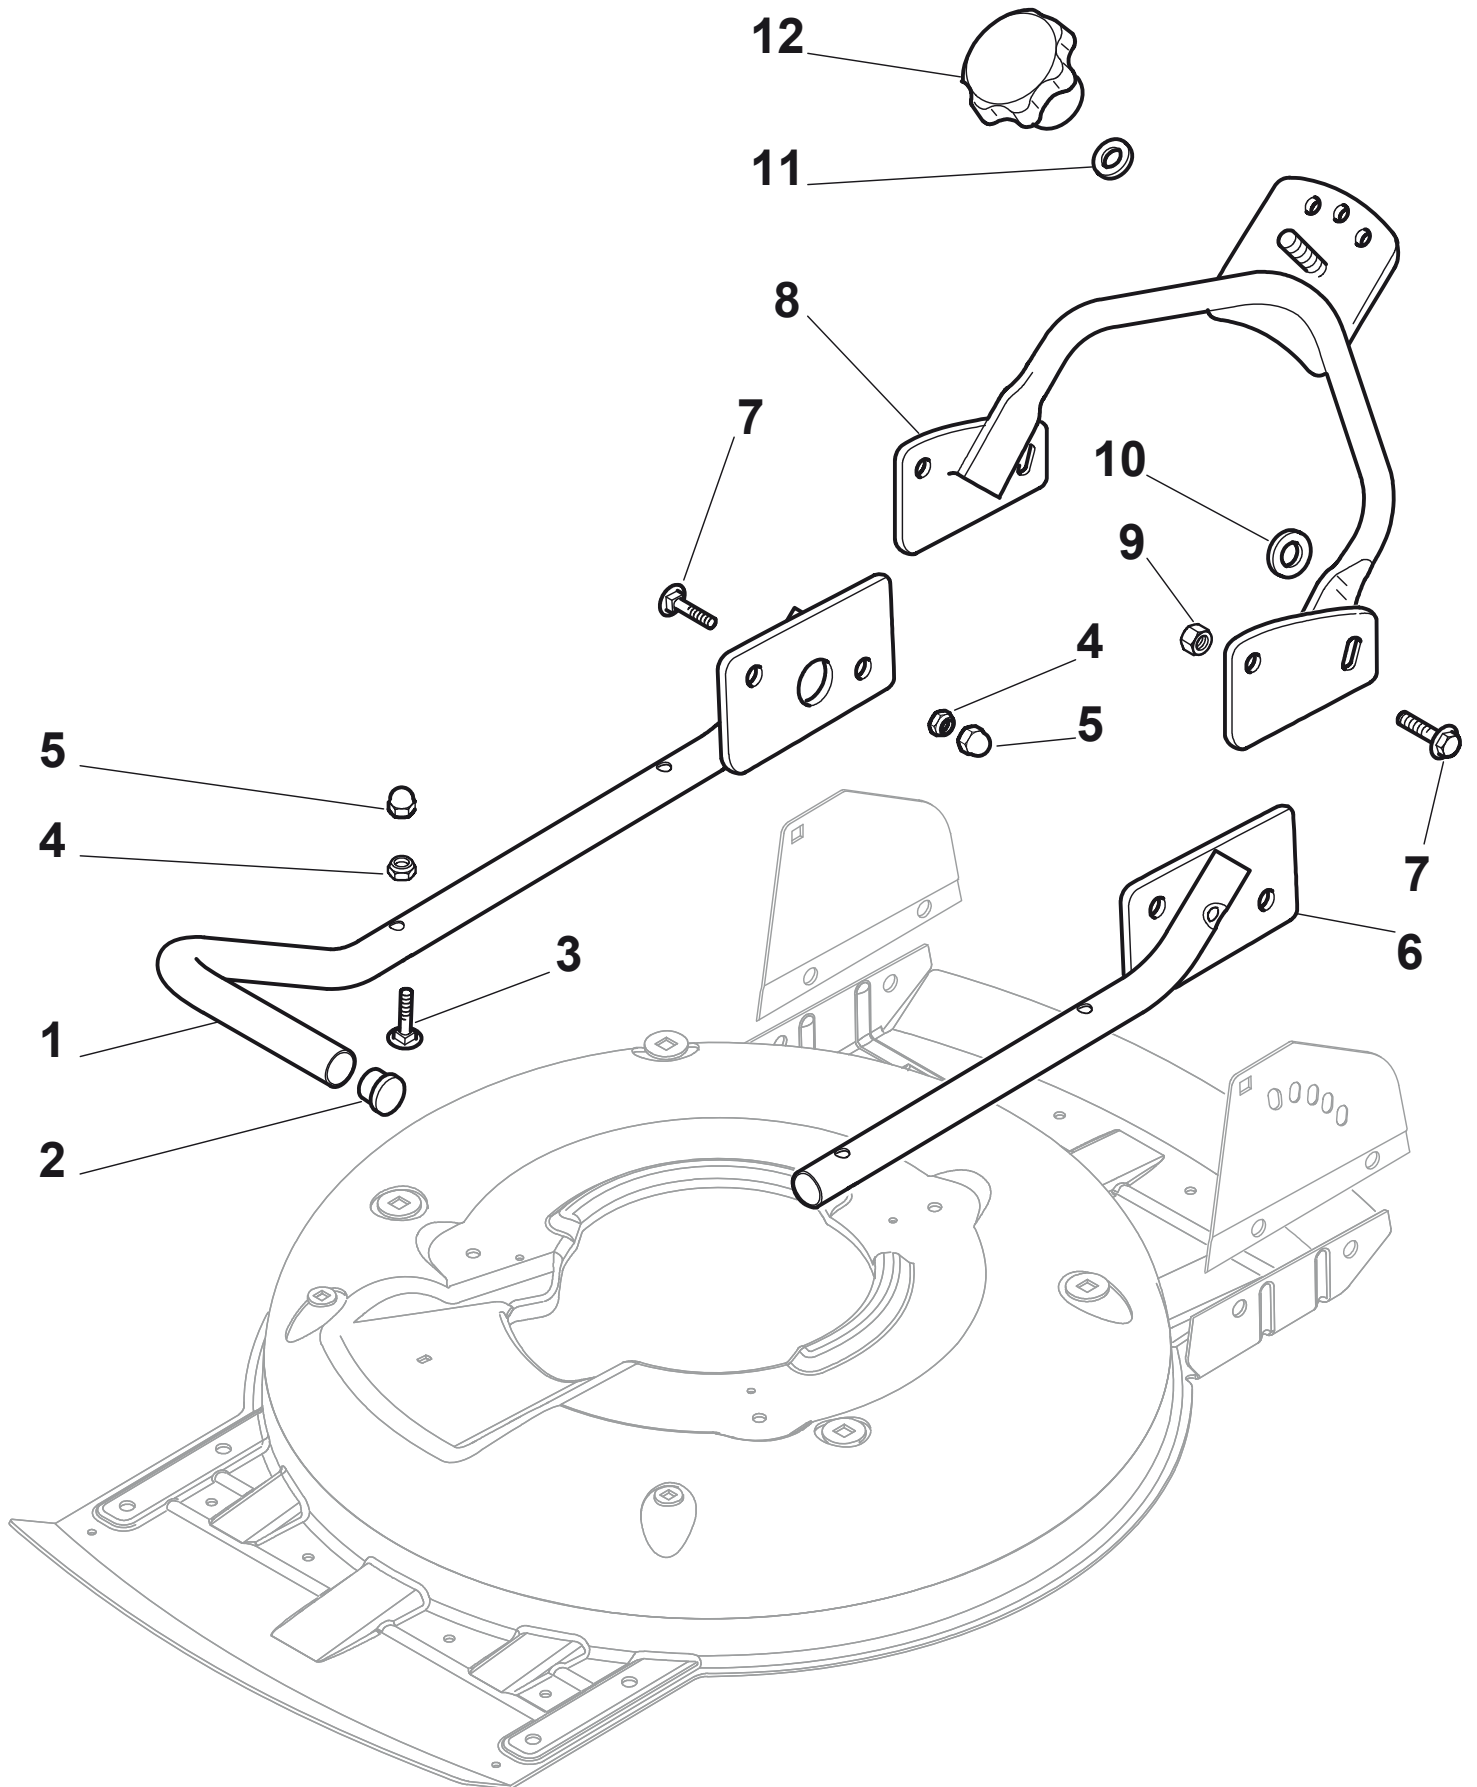

MULTICLIP 50 S H

MULTICLIP 50 S H

Pos. Fig.	Antal Quantity	Art No Part No	Benämning	Description	Anmärkning Notes
1	1	81006377/0	Styre-underdel, hö	Right Handle, Lower Part Black	
2	4	18566114/0	Plugg	Cap	
3	6	12819100/0	Skruv	Screw	
4	6	12155000/0	Mutter	Nut	
5	6	18203854/0	Tätningshylsa	Protection	
6	1	381006379/0	Styre-underdel, vä	Left Handle, Lower Part Black	
7	4	12793102/0	Skruv	Screw	
8	1	81006365/0	Styre-mellandel	Handle, Middle Part Black	
9	4	12155000/0	Mutter	Nut	
10	2	12523060/0	Bricka	Washer	
11	1	12523080/0	Bricka	Washer	
12	1	22399813/0	Knopp	Knob