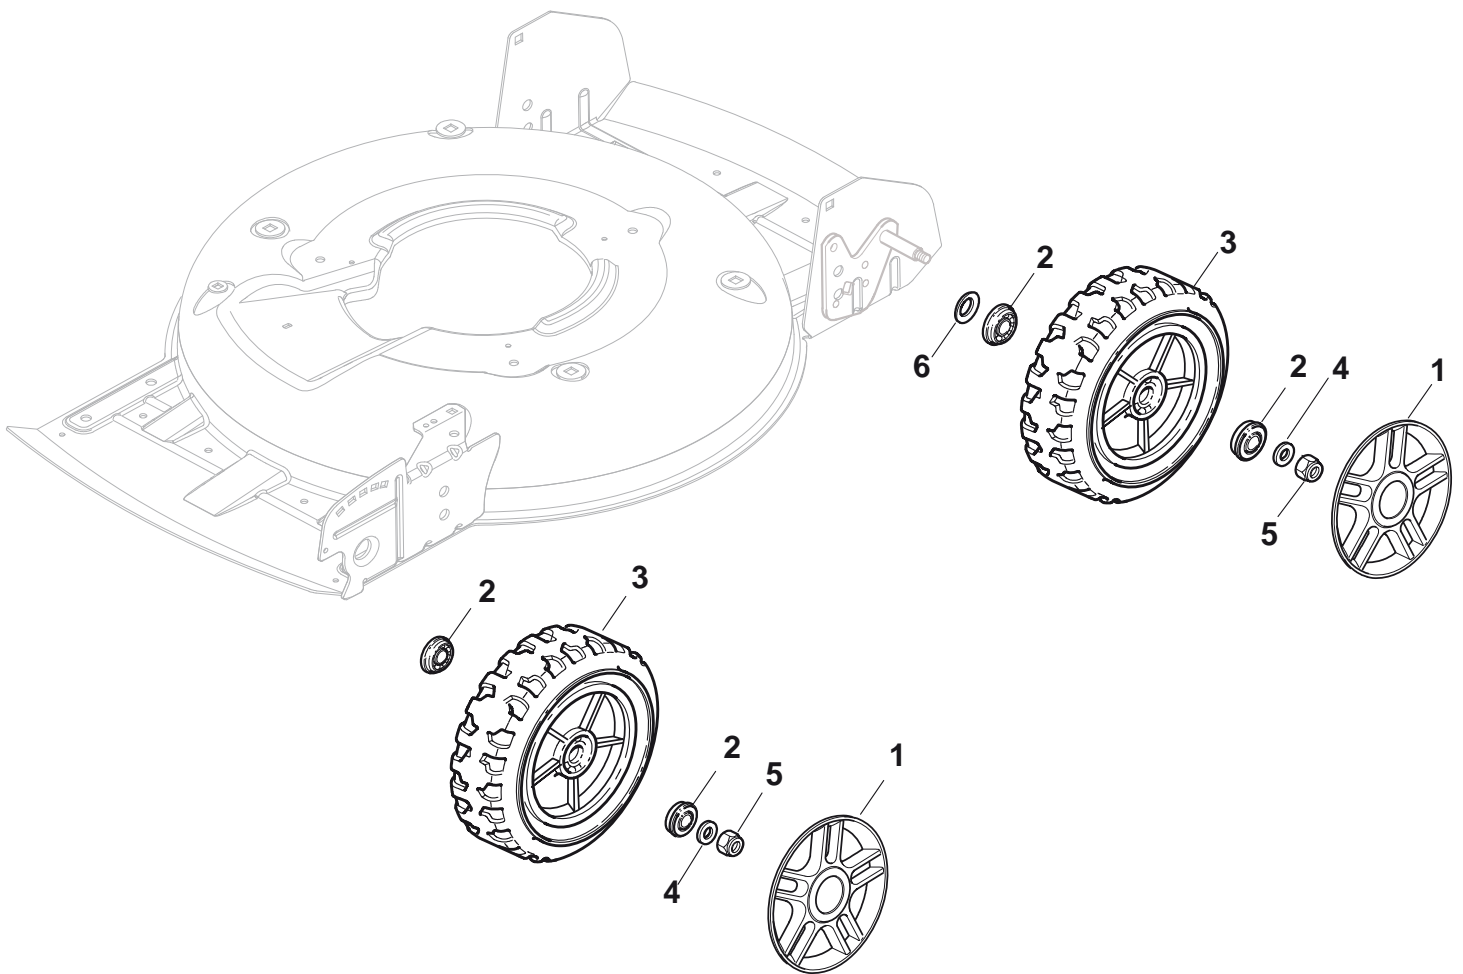

MULTICLIP 50 S H

MULTICLIP 50 S H

Pos. Fig.	Antal Quantity	Art No Part No	Benämning	Description	Anmärkning Notes
1	4	22110492/0	Navkapsel-grå	Hub Cap Grey	
2	8	22122200/0	Panel	Bearing	
3	4	81007343/0	Hjul Ø 210	Wheel Ø 210	
4	4	12521350/0	Bricka	Washer	
5	4	12155000/0	Mutter	Nut	
6	2	12530150/0	Bricka	Elastic Washer