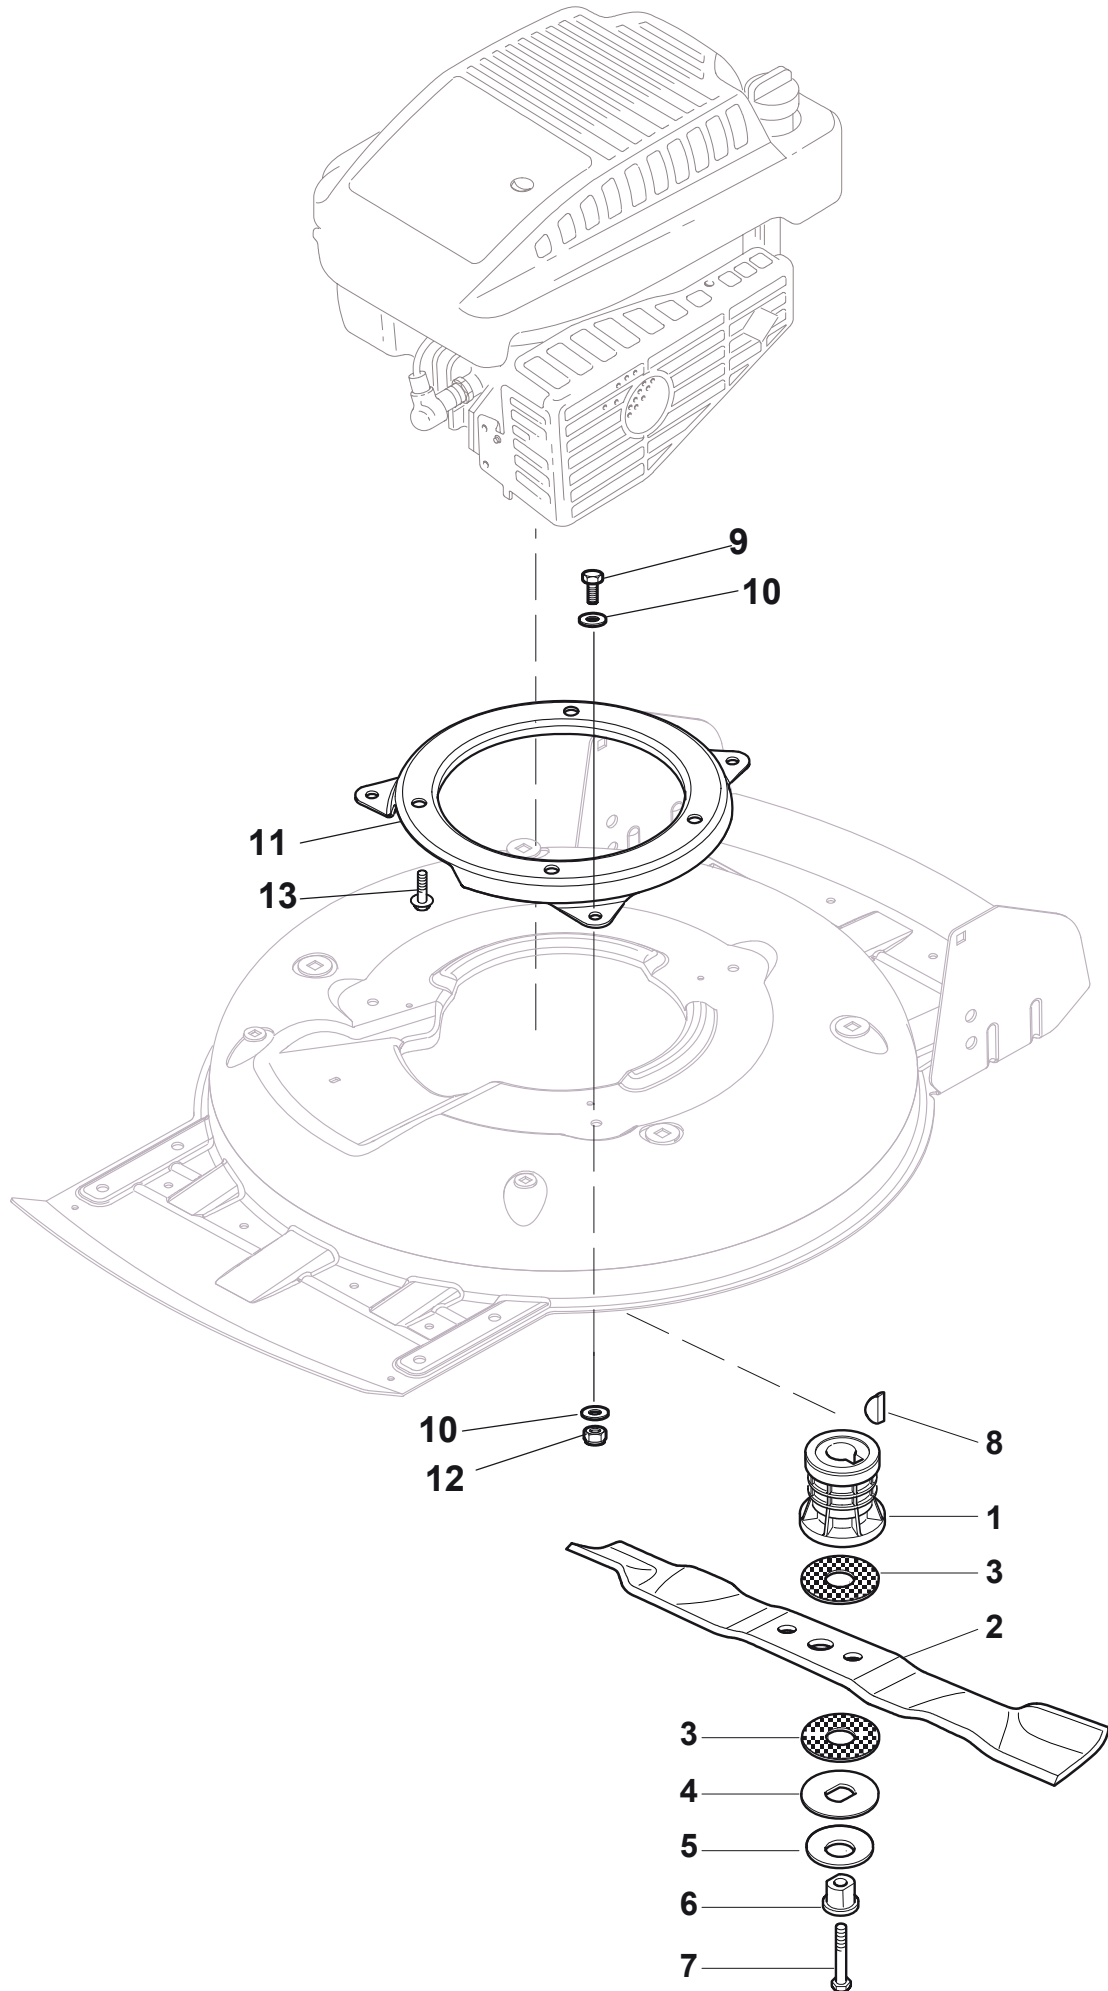

**MULTICLIP 50 S H**

Pos. Fig.	Antal Quantity	Art No Part No	Benämning	Description	Anmärkning Notes
1	1	81007130/0	Gaswire	Throttle Cable	
2	1	12154510/0	Mutter	Nut	
3	1	12727786/0	Skruv	Screw	

MULTICLIP 50 S H

MULTICLIP 50 S H

Pos. Fig.	Antal Quantity	Art No Part No	Benämning	Description	Anmärkning Notes
1	2	12608600/0	Seeger	Seeger	
2	1	22570120/1	Drev vä	Pinion L	
3	2	22120105/1	Navkapsel	Ring Gear	
4	1	22600092/0	Hjulskydd	Protection, R Wheel	
5	2	12608600/0	Seeger	Seeger	
6	2	19216035/0	Låsring	Bearing	
7	2	22753000/0	Stift	Pin	
9	1	22450437/0	Fjäder	Spring	
10	1	35063902/0	Drivrem Z 29,5	Belt Z 29.5	
11	1	22600093/0	Hjulskydd	Protection, L Wheel	
12	1	22570110/1	Drev hö	Pinion R	
15	1	81003095/0	Transmission	Gear Box	
16	1	22601904/0	Remskiva	Pulley	
17	1	12645705/0	Stift	Pin	

MULTICLIP 50 S H

MULTICLIP 50 S H

Pos. Fig.	Antal Quantity	Art No Part No	Benämning	Description	Anmärkning Notes
1	4	22110492/0	Navkapsel-grå	Hub Cap Grey	
2	8	22122200/0	Panel	Bearing	
3	4	81007343/0	Hjul Ø 210	Wheel Ø 210	
4	4	12521350/0	Bricka	Washer	
5	4	12155000/0	Mutter	Nut	
6	2	12530150/0	Bricka	Elastic Washer	

MULTICLIP 50 S H

MULTICLIP 50 S H

Pos. Fig.	Antal Quantity	Art No Part No	Benämning	Description	Anmärkning Notes
1	1	122465612/1	Knivfäste Ø 25	Hub With Pulley, Crankshaft Ø 25	
2	1	81004146/0	Kniv	Blade Standard	
3	2	22672110/1	Friktionsskiva	Clutch Washer	
4	1	22672105/0	Bricka	Washer	
5	1	12508120/0	Fjäderbricka	Cupped Spring	
6	1	22041940/0	Bussning	Clutch Bush	
7	1	12736850/0	Skruv	Screw	
8	1	12139150/0	Kil	Feather, Crankshaft Ø 25	
9	3	12792611/0	Skruv	Screw	
10	6	12523060/0	Bricka	Washer	
11	1	322207219/1	Fläns	Flange	
12	3	12293201/0	Mutter	Nut	
13	3	112735108/1	Skruv	Screw	