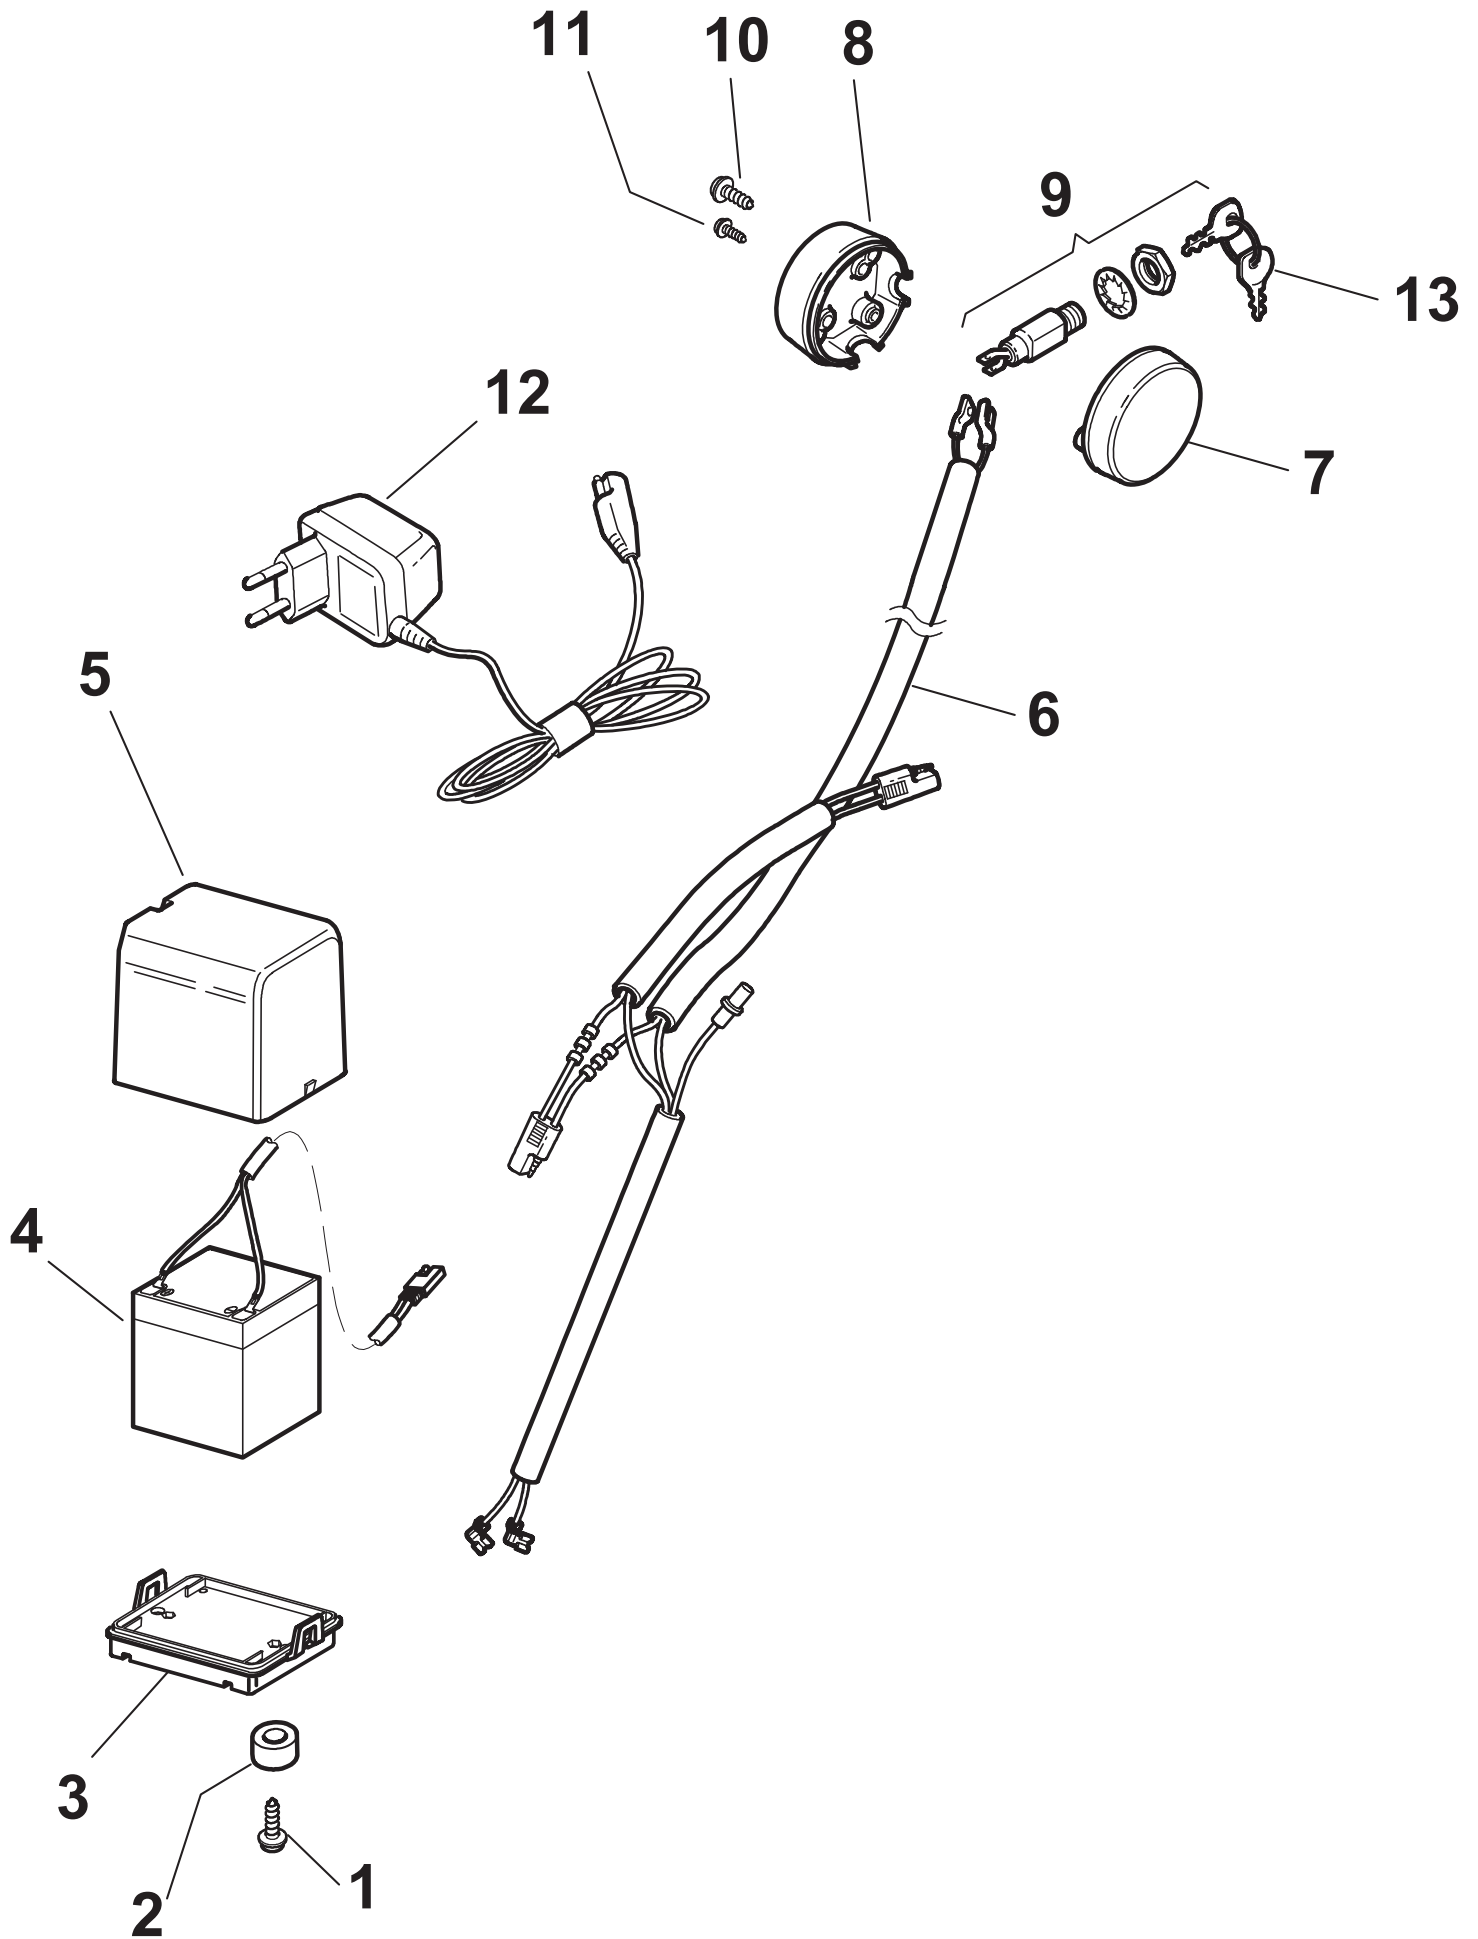

MULTICLIP 50 SE RENTAL B

MULTICLIP 50 SE RENTAL B

Pos. Fig.	Antal Quantity	Art No Part No	Benämning	Description	Anmärkning Notes
1	2	12731590/0	Skruv	Screw	
2	2	12521310/0	Bricka	Washer	
3	1	22785123/0	Batteriplatå	Support, Battery	
4	1	18120052/0	Motorbromswire	Battery	
5	1	22109530/0	Ledplåt-bakre	Cover	
6	1	118204192/3	Dekal	Cable, Start	
7	1	22722800/0	Skydd-va	L Protection	
8	1	22722801/0	Skydd-ho	R Protection	
9	1	18450050/0	Ringmutter	Switch	
10	2	12728535/0	Skruv	Screw	
10	2	12728702/0	Skruv	Screw	
11	1	12728691/0	Skruv	Screw	
12	1	18204120/0	Tätningshylsa	Battery Charger	CE
12	1	18204121/0	Batteriladdare	Battery Charger	UK
13	1	18210016/1	Kabel	Starting Key