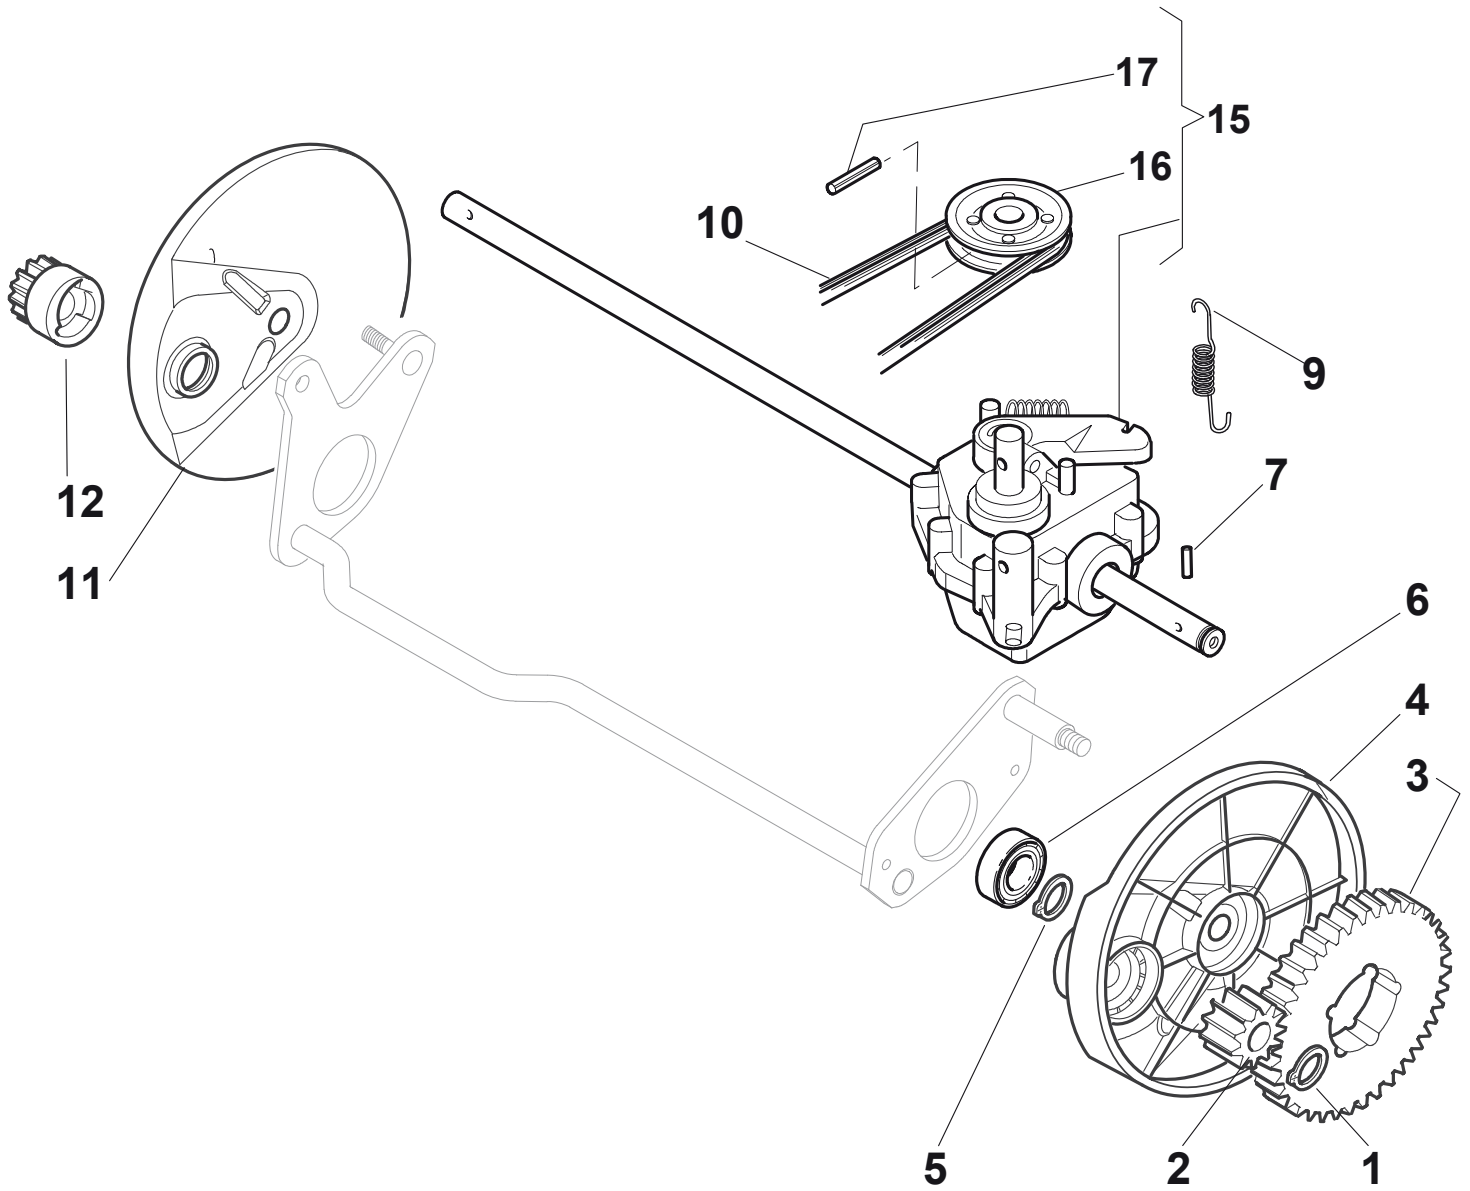

MULTICLIP 50 SE RENTAL B

MULTICLIP 50 SE RENTAL B

Pos. Fig.	Antal Quantity	Art No Part No	Benämning	Description	Anmärkning Notes
1	2	12608600/0	Seeger	Seeger	
2	1	22570120/1	Drev vä	Pinion L	
3	2	22120105/1	Navkapsel	Ring Gear	
4	1	22600092/0	Hjulskydd	Protection, R Wheel	
5	2	12608600/0	Seeger	Seeger	
6	2	19216035/0	Låsring	Bearing	
7	2	22753000/0	Stift	Pin	
9	1	22450437/0	Fjäder	Spring	
10	1	35063902/0	Drivrem Z 29,5	Belt Z 29.5	
11	1	22600093/0	Hjulskydd	Protection, L Wheel	
12	1	22570110/1	Drev hö	Pinion R	
15	1	81003095/0	Transmission	Gear Box	
16	1	22601904/0	Remskiva	Pulley	
17	1	12645705/0	Stift	Pin