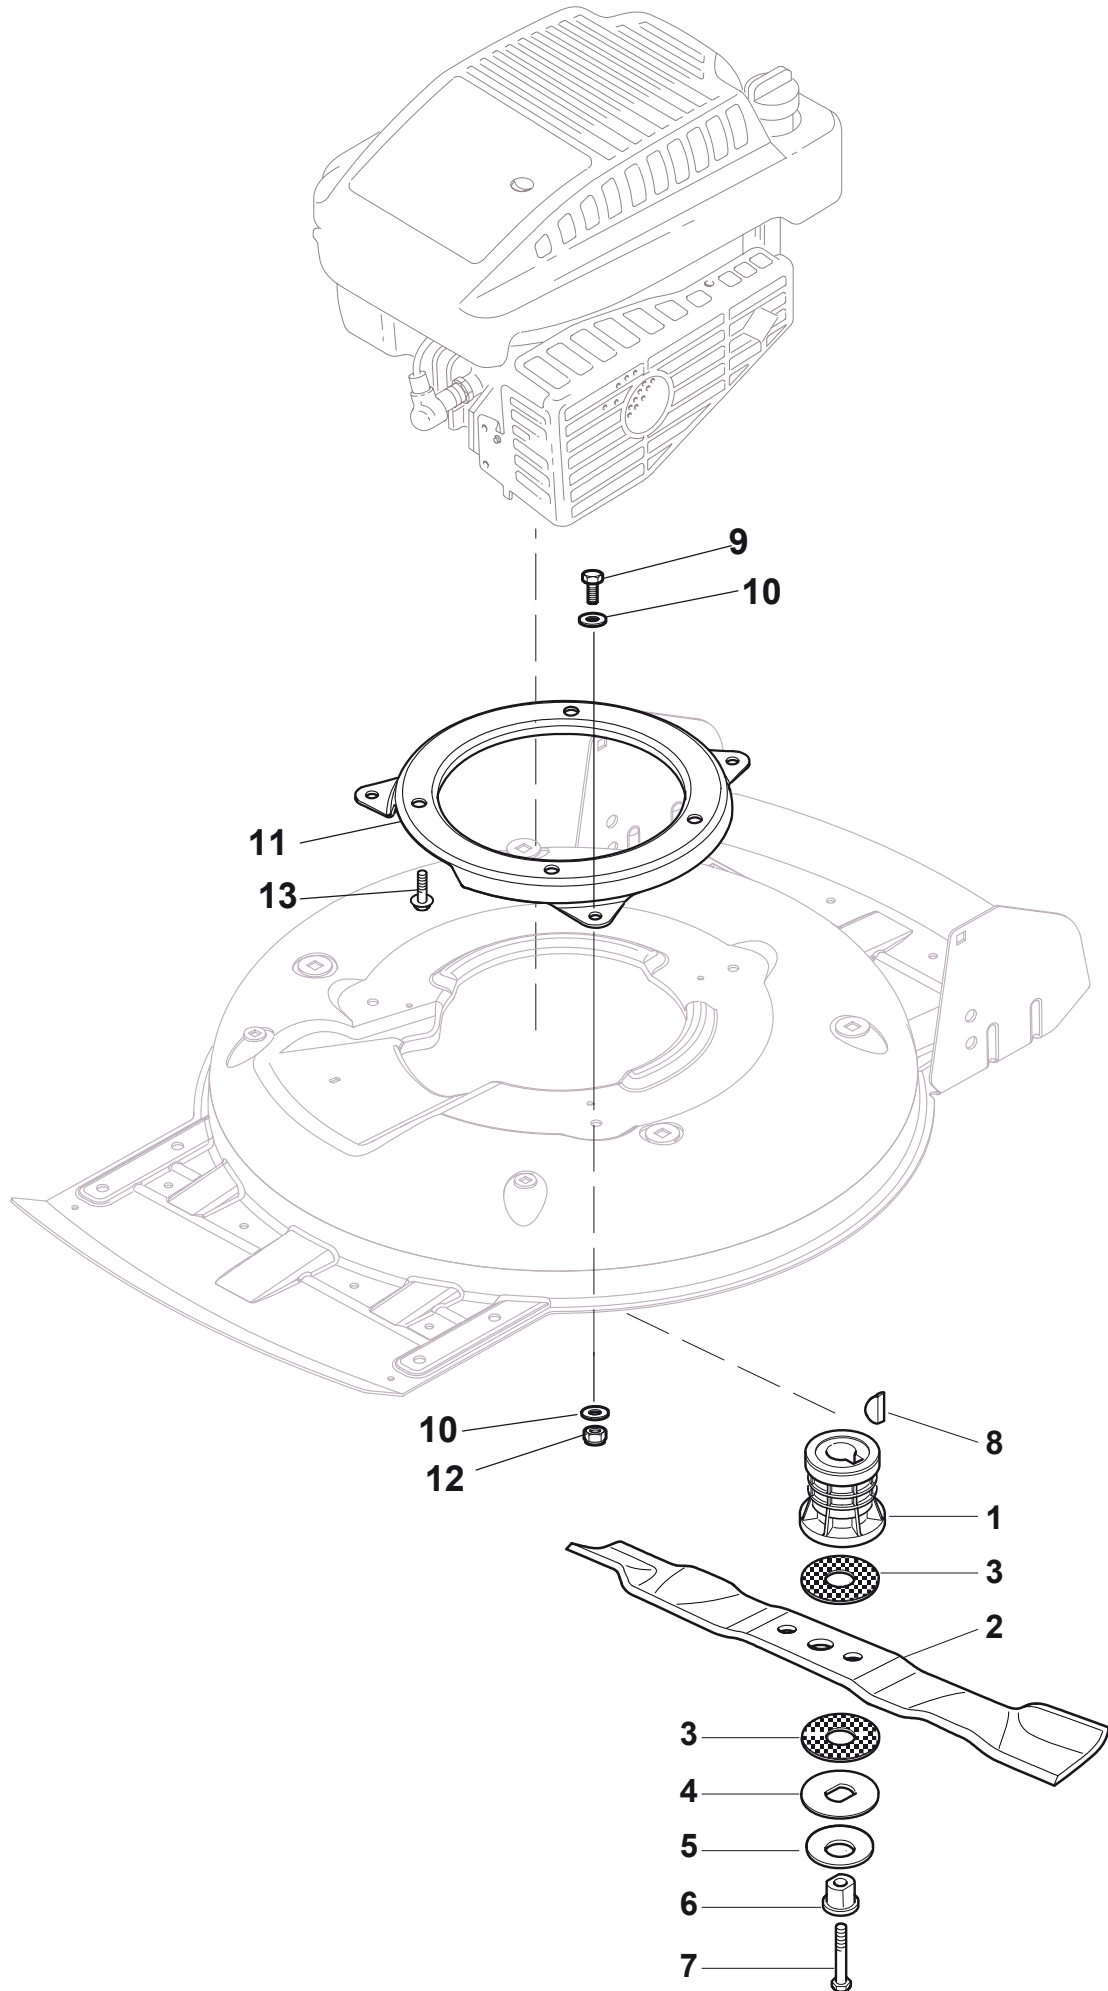

MULTICLIP 50 SE RENTAL B

**MULTICLIP 50 SE RENTAL B**

Pos. Fig.	Antal Quantity	Art No Part No	Benämning	Description	Anmärkning Notes
1	1	12291000/0	Mutter	Nut	
2	1	12581500/0	Stift	Grower	
3	1	22171005/0	Distans	Spacer	
4	1	12521360/0	Bricka	Washer	
5	1	12508100/0	Rivet	Spring Washer	
6	1	81007279/1	Gasarm	Lever, Throttle	
7	1	81007080/0	Gaswire	Throttle Cable	
8	1	12815000/0	Skruv	Screw	
9	1	14356703/0	Dekal	Label	

MULTICLIP 50 SE RENTAL B

**MULTICLIP 50 SE RENTAL B**

Pos. Fig.	Antal Quantity	Art No Part No	Benämning	Description	Anmärkning Notes
1	2	12608600/0	Seeger	Seeger	
2	1	22570120/1	Drev vä	Pinion L	
3	2	22120105/1	Navkapsel	Ring Gear	
4	1	22600092/0	Hjulskydd	Protection, R Wheel	
5	2	12608600/0	Seeger	Seeger	
6	2	19216035/0	Låsring	Bearing	
7	2	22753000/0	Stift	Pin	
9	1	22450437/0	Fjäder	Spring	
10	1	35063902/0	Drivrem Z 29,5	Belt Z 29.5	
11	1	22600093/0	Hjulskydd	Protection, L Wheel	
12	1	22570110/1	Drev hö	Pinion R	
15	1	81003095/0	Transmission	Gear Box	
16	1	22601904/0	Remskiva	Pulley	
17	1	12645705/0	Stift	Pin	

MULTICLIP 50 SE RENTAL B

MULTICLIP 50 SE RENTAL B

Pos. Fig.	Antal Quantity	Art No Part No	Benämning	Description	Anmärkning Notes
1	1	22465611/0	Knivfäste Ø 22	Hub With Pulley, Crankshaft Ø 22.2	
2	1	81004146/0	Kniv	Blade Standard	
3	2	22672110/1	Friktionsskiva	Clutch Washer	
4	1	22672105/0	Bricka	Washer	
5	1	12508120/0	Fjäderbricka	Cupped Spring	
6	1	22041940/0	Bussning	Clutch Bush	
7	1	12736850/0	Skruv	Screw	
8	1	12139100/0	Kil	Feather, Crankshaft Ø 22.2	
9	3	12792611/0	Skruv	Screw	
10	6	12523060/0	Bricka	Washer	
11	1	322207219/1	Fläns	Flange	
12	3	12293201/0	Mutter	Nut	
13	3	112735108/1	Skruv	Screw	