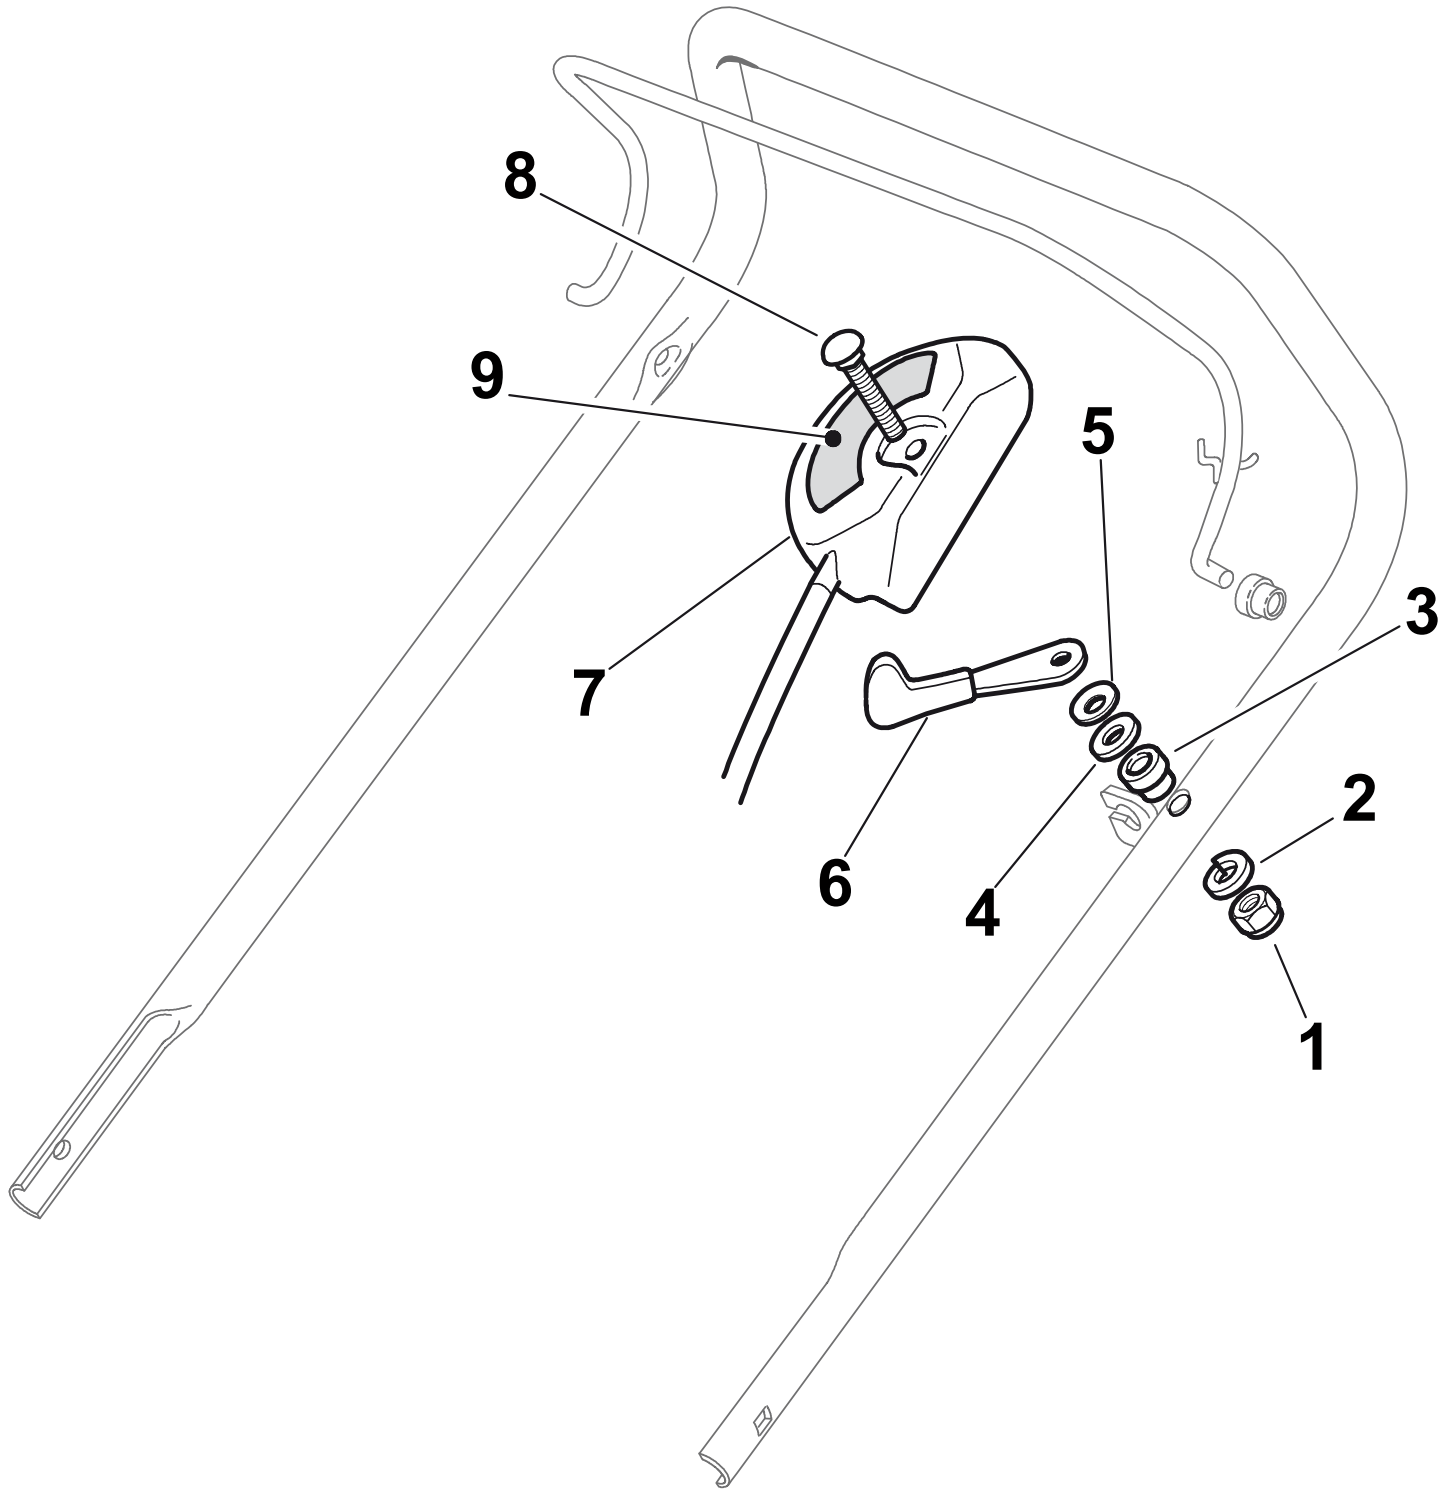

MULTICLIP 50 SE RENTAL B

MULTICLIP 50 SE RENTAL B

Pos. Fig.	Antal Quantity	Art No Part No	Benämning	Description	Anmärkning Notes
1	1	81006367/0	Styre-överdel	Handle, Upper Part Black	
2	1	12727783/0	Skruv	Screw	
3	1	181000618/0	Motorbromswire	Cable, Thread Engine Brake	
4	1	22551640/0	Plåt	Plate	
5	1	12154510/0	Mutter	Nut	
6	1	81003318/1	Reglagebygel	Lever, Engine Brake	
7	2	12154510/0	Mutter	Nut	
8	2	12521330/0	Bricka	Washer	
9	2	22671660/1	Bricka	Washer	
10	2	12727784/0	Skruv	Screw	
11	1	12292100/0	Mutter	Nut	
12	1	12530060/0	Bricka	Elastic Washer	
13	1	22450446/0	Fjäder	Spring	
14	1	22170840/0	Distans	Spacer	
15	1	81003313/0	Reglagebygel-drivning	Lever, Driving	
16	1	12293200/0	Mutter	Nut	
17	1	22399812/0	Knopp	Knob	
18	1	12727791/0	Skruv	Screw	
19	1	381000745/1	Kopplingswire	Cable, Rear Drive	
20	1	12521330/0	Bricka	Washer	
21	1	12154510/0	Mutter	Nut	
22	1	22170843/0	Distans	Spacer	
23	1	22551653/0	Plåt	Plate	
25	1	22170842/0	Distans	Spacer	
26	1	12727786/0	Skruv	Screw	
28	1	22430314/0	Fjäder	Spring	
29	1	81004405/0	Panel	Dash Board	
30	1	12154510/0	Mutter	Nut	
31	1	12727792/0	Skruv	Screw	
32	1	12154510/0	Mutter	Nut	
33	1	22500050/0	Glidblock	Shoe	
34	1	22524342/0	Stift	Pin	
35	1	12604897/0	Bricka	Washer	

MULTICLIP 50 SE RENTAL B

**MULTICLIP 50 SE RENTAL B**

Pos. Fig.	Antal Quantity	Art No Part No	Benämning	Description	Anmärkning Notes
1	1	12291000/0	Mutter	Nut	
2	1	12581500/0	Stift	Grower	
3	1	22171005/0	Distans	Spacer	
4	1	12521360/0	Bricka	Washer	
5	1	12508100/0	Rivet	Spring Washer	
6	1	81007279/1	Gasarm	Lever, Throttle	
7	1	81007080/0	Gaswire	Throttle Cable	
8	1	12815000/0	Skruv	Screw	
9	1	14356703/0	Dekal	Label	