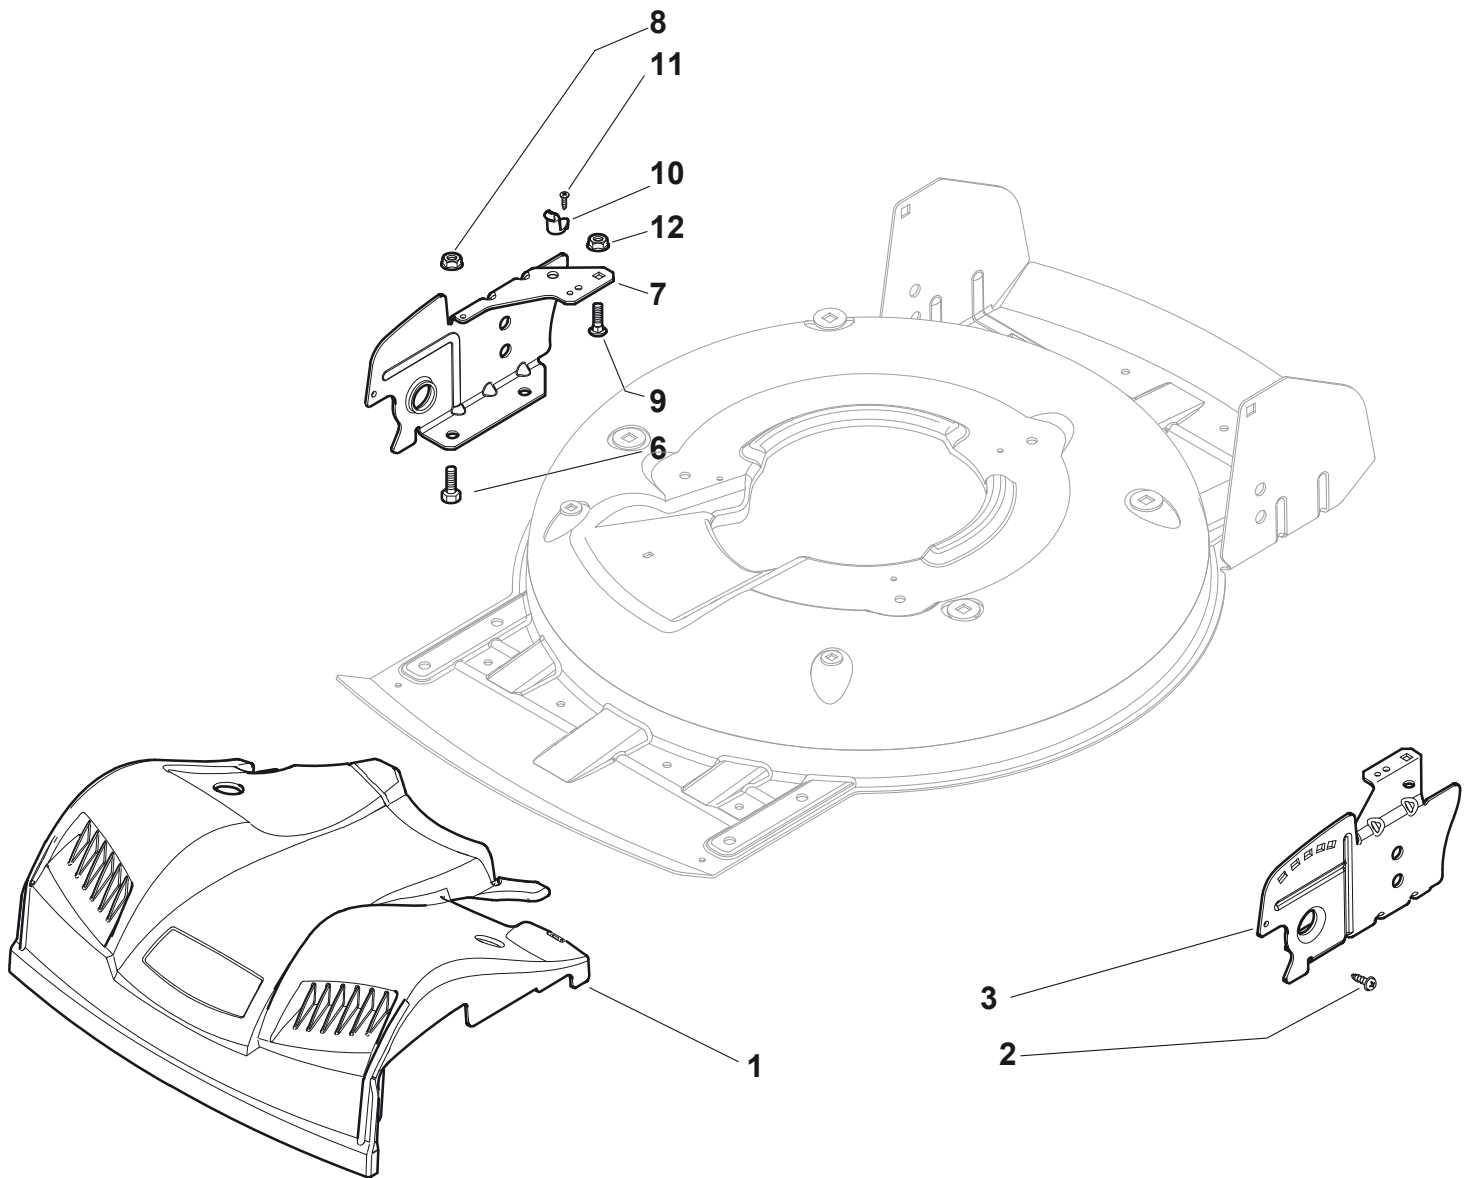

MULTICLIP 50 SE RENTAL B

MULTICLIP 50 SE RENTAL B

Pos. Fig.	Antal Quantity	Art No Part No	Benämning	Description	Anmärkning Notes
1	1	322226097/1	Frontkåpa-gul	Mask, Yellow	
2	2	12728523/0	Skruv	Screw	
3	1	22778421/0	Fäste-vä	Bracket, L	
6	4	12792611/0	Skruv	Screw	
7	1	22778419/0	Fäste-hö	Bracket, R	
8	4	12293201/0	Mutter	Nut	
9	2	12815200/0	Skruv	Screw	
10	2	22020400/0	Hållare	Fairlead	
11	2	12728523/0	Skruv	Screw	
12	2	12292102/0	Mutter	Nut