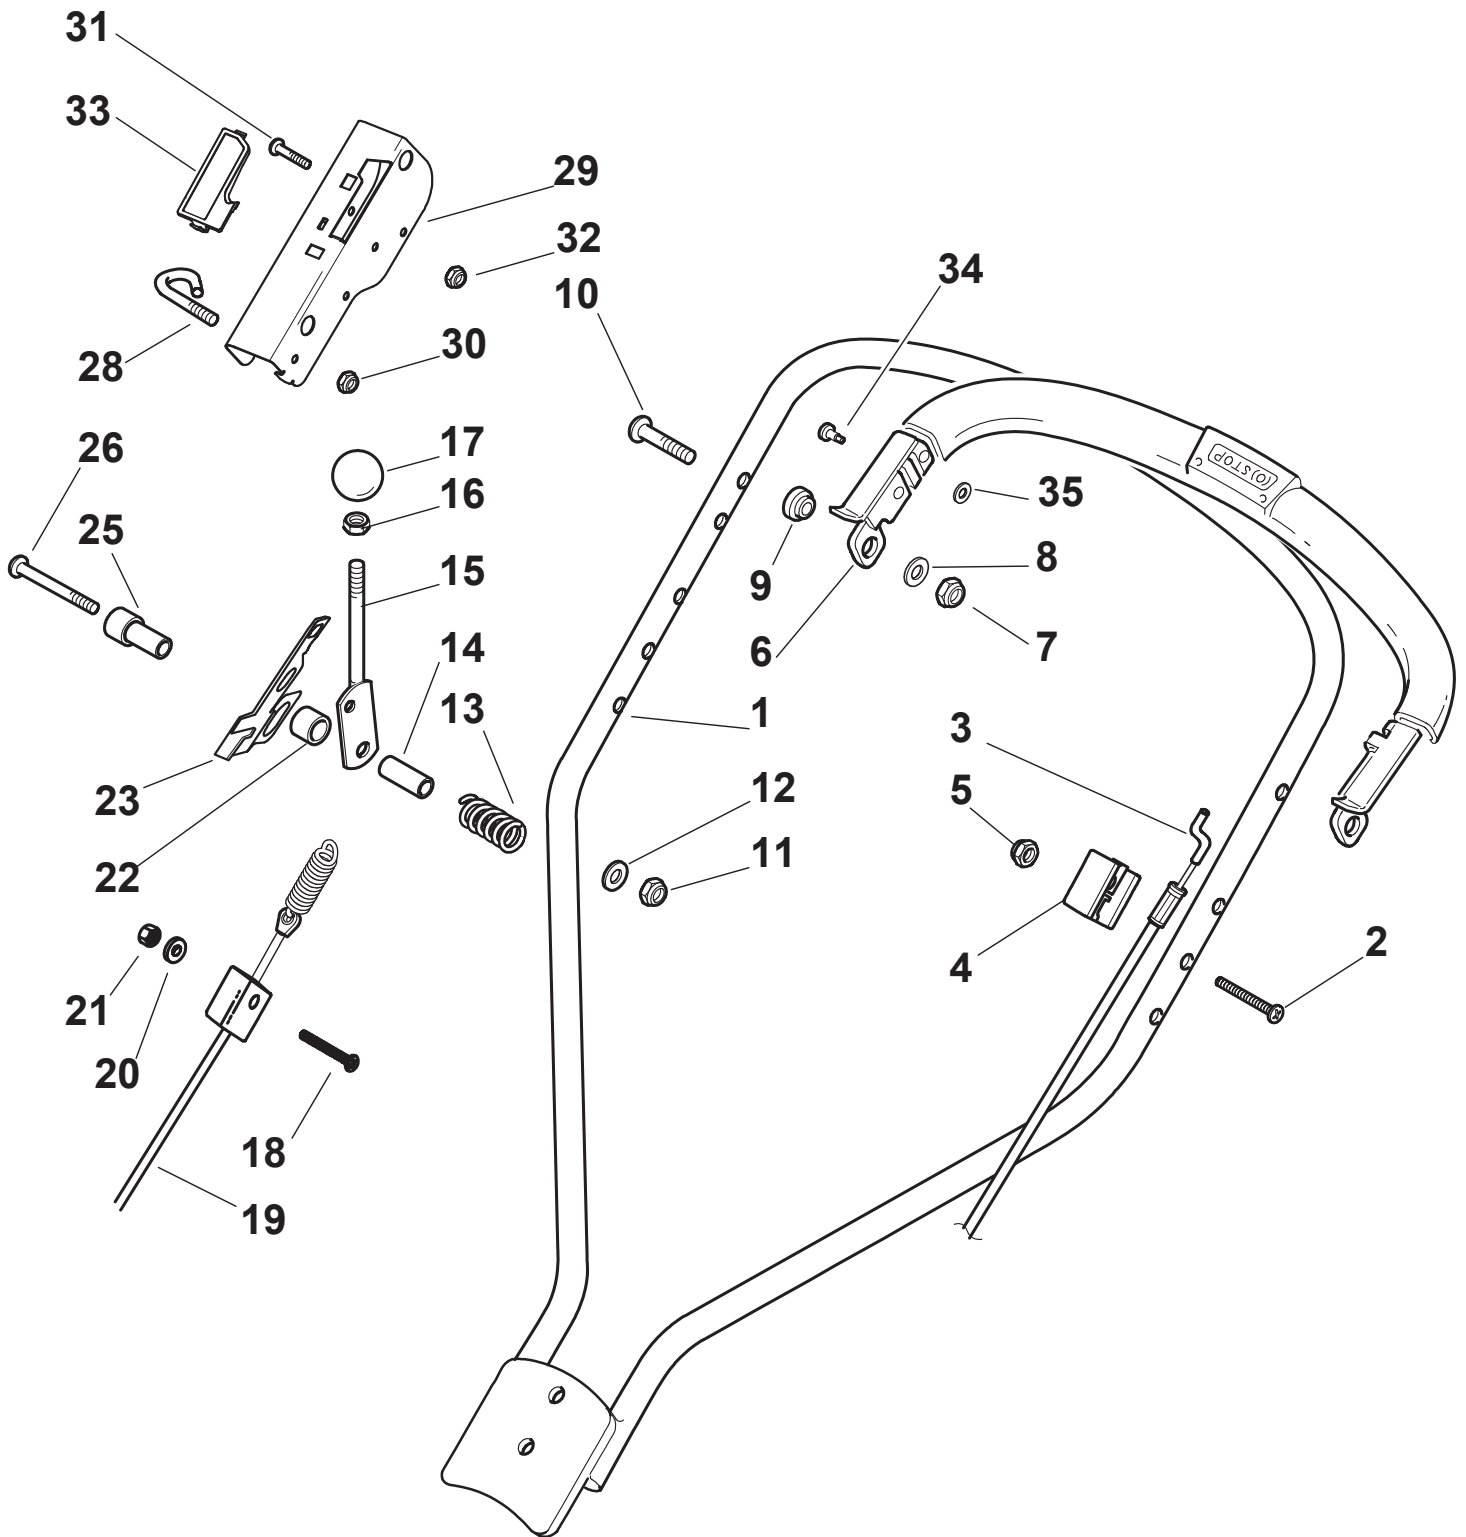

MULTICLIP 50 SE RENTAL B

MULTICLIP 50 SE RENTAL B

Pos. Fig.	Antal Quantity	Art No Part No	Benämning	Description	Anmärkning Notes
1	1	81006367/0	Styre-överdel	Handle, Upper Part Black	
2	1	12727783/0	Skruv	Screw	
3	1	181000618/0	Motorbromswire	Cable, Thread Engine Brake	
4	1	22551640/0	Plåt	Plate	
5	1	12154510/0	Mutter	Nut	
6	1	81003318/1	Reglagebygel	Lever, Engine Brake	
7	2	12154510/0	Mutter	Nut	
8	2	12521330/0	Bricka	Washer	
9	2	22671660/1	Bricka	Washer	
10	2	12727784/0	Skruv	Screw	
11	1	12292100/0	Mutter	Nut	
12	1	12530060/0	Bricka	Elastic Washer	
13	1	22450446/0	Fjäder	Spring	
14	1	22170840/0	Distans	Spacer	
15	1	81003313/0	Reglagebygel-drivning	Lever, Driving	
16	1	12293200/0	Mutter	Nut	
17	1	22399812/0	Knopp	Knob	
18	1	12727791/0	Skruv	Screw	
19	1	381000745/1	Kopplingswire	Cable, Rear Drive	
20	1	12521330/0	Bricka	Washer	
21	1	12154510/0	Mutter	Nut	
22	1	22170843/0	Distans	Spacer	
23	1	22551653/0	Plåt	Plate	
25	1	22170842/0	Distans	Spacer	
26	1	12727786/0	Skruv	Screw	
28	1	22430314/0	Fjäder	Spring	
29	1	81004405/0	Panel	Dash Board	
30	1	12154510/0	Mutter	Nut	
31	1	12727792/0	Skruv	Screw	
32	1	12154510/0	Mutter	Nut	
33	1	22500050/0	Glidblock	Shoe	
34	1	22524342/0	Stift	Pin	
35	1	12604897/0	Bricka	Washer