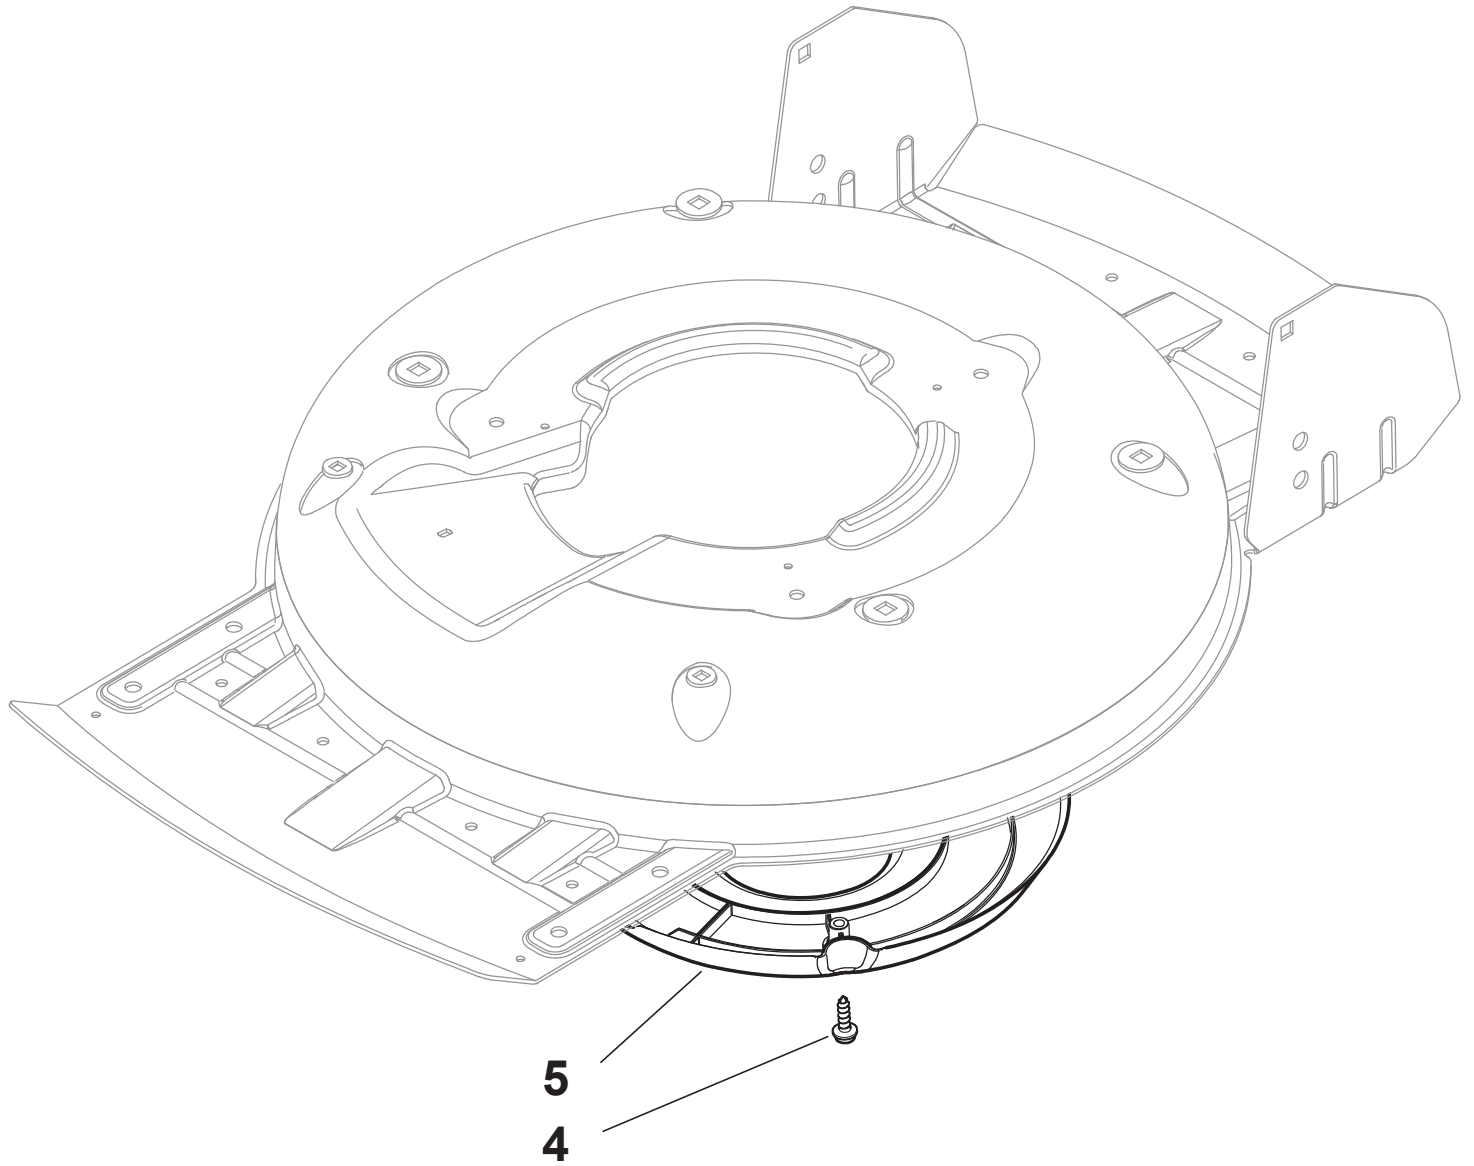

MULTICLIP 50 SE RENTAL B

MULTICLIP 50 SE RENTAL B

Pos. Fig.	Antal Quantity	Art No Part No	Benämning	Description	Anmärkning Notes
4	3	12728530/0	Skruv	Screw	
5	1	22060220/0	Remskydd	Protection