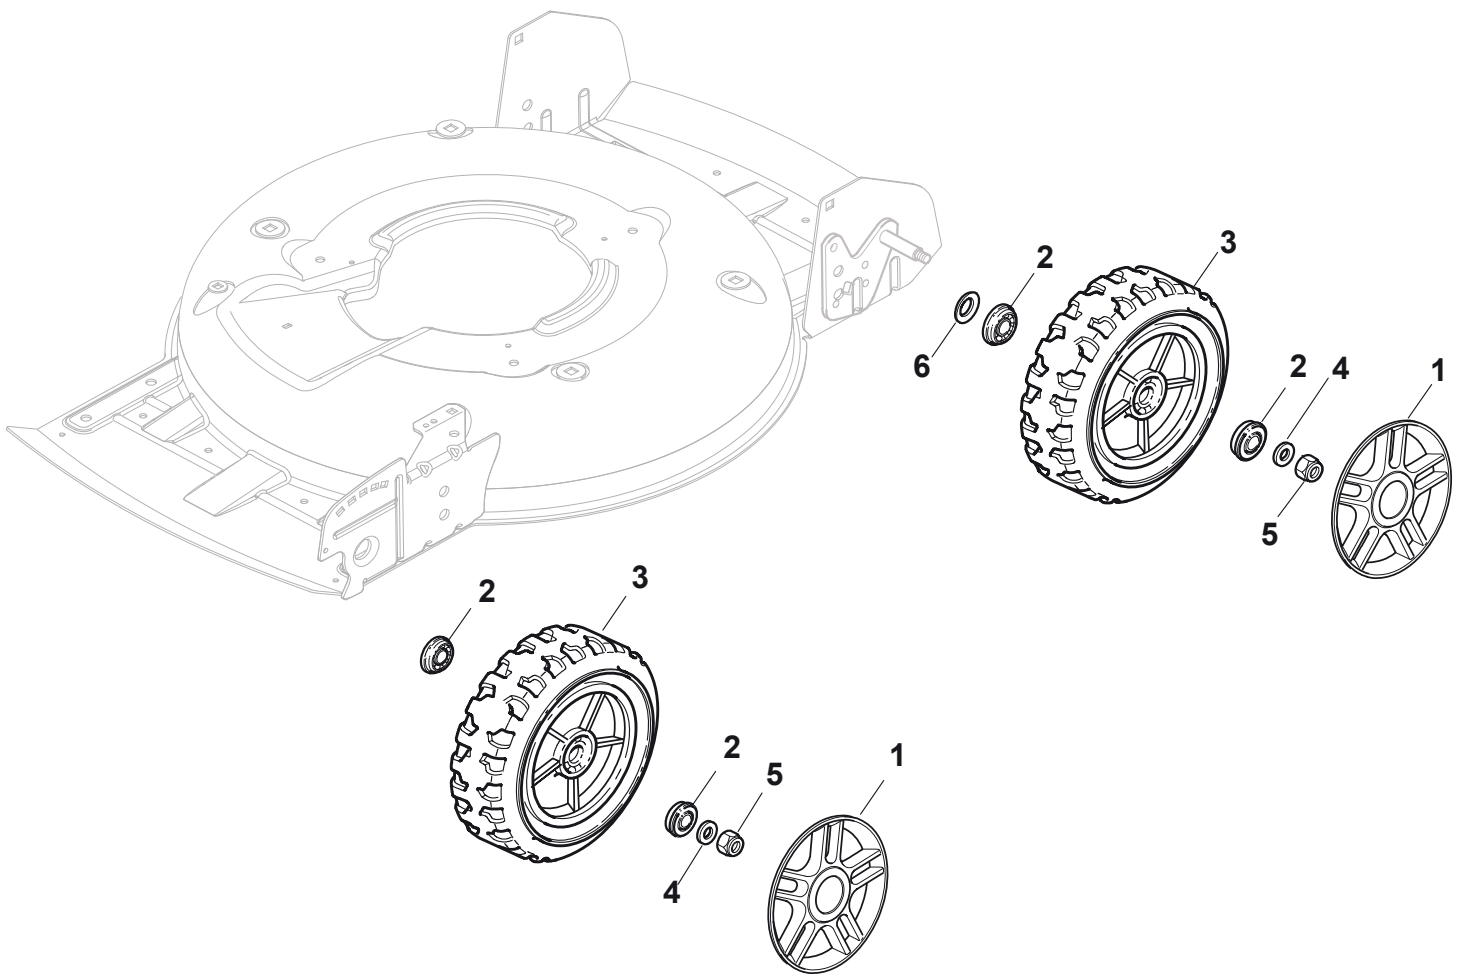

MULTICLIP 50 SE RENTAL B

MULTICLIP 50 SE RENTAL B

Pos. Fig.	Antal Quantity	Art No Part No	Benämning	Description	Anmärkning Notes
1	4	22110492/0	Navkapsel-grå	Hub Cap Grey	
2	8	22122200/0	Panel	Bearing	
3	4	381007390/1	Hjul Ø 210	Wheel Ø 210	
4	4	12521350/0	Bricka	Washer	
5	4	12155000/0	Mutter	Nut	
6	2	12530150/0	Bricka	Elastic Washer