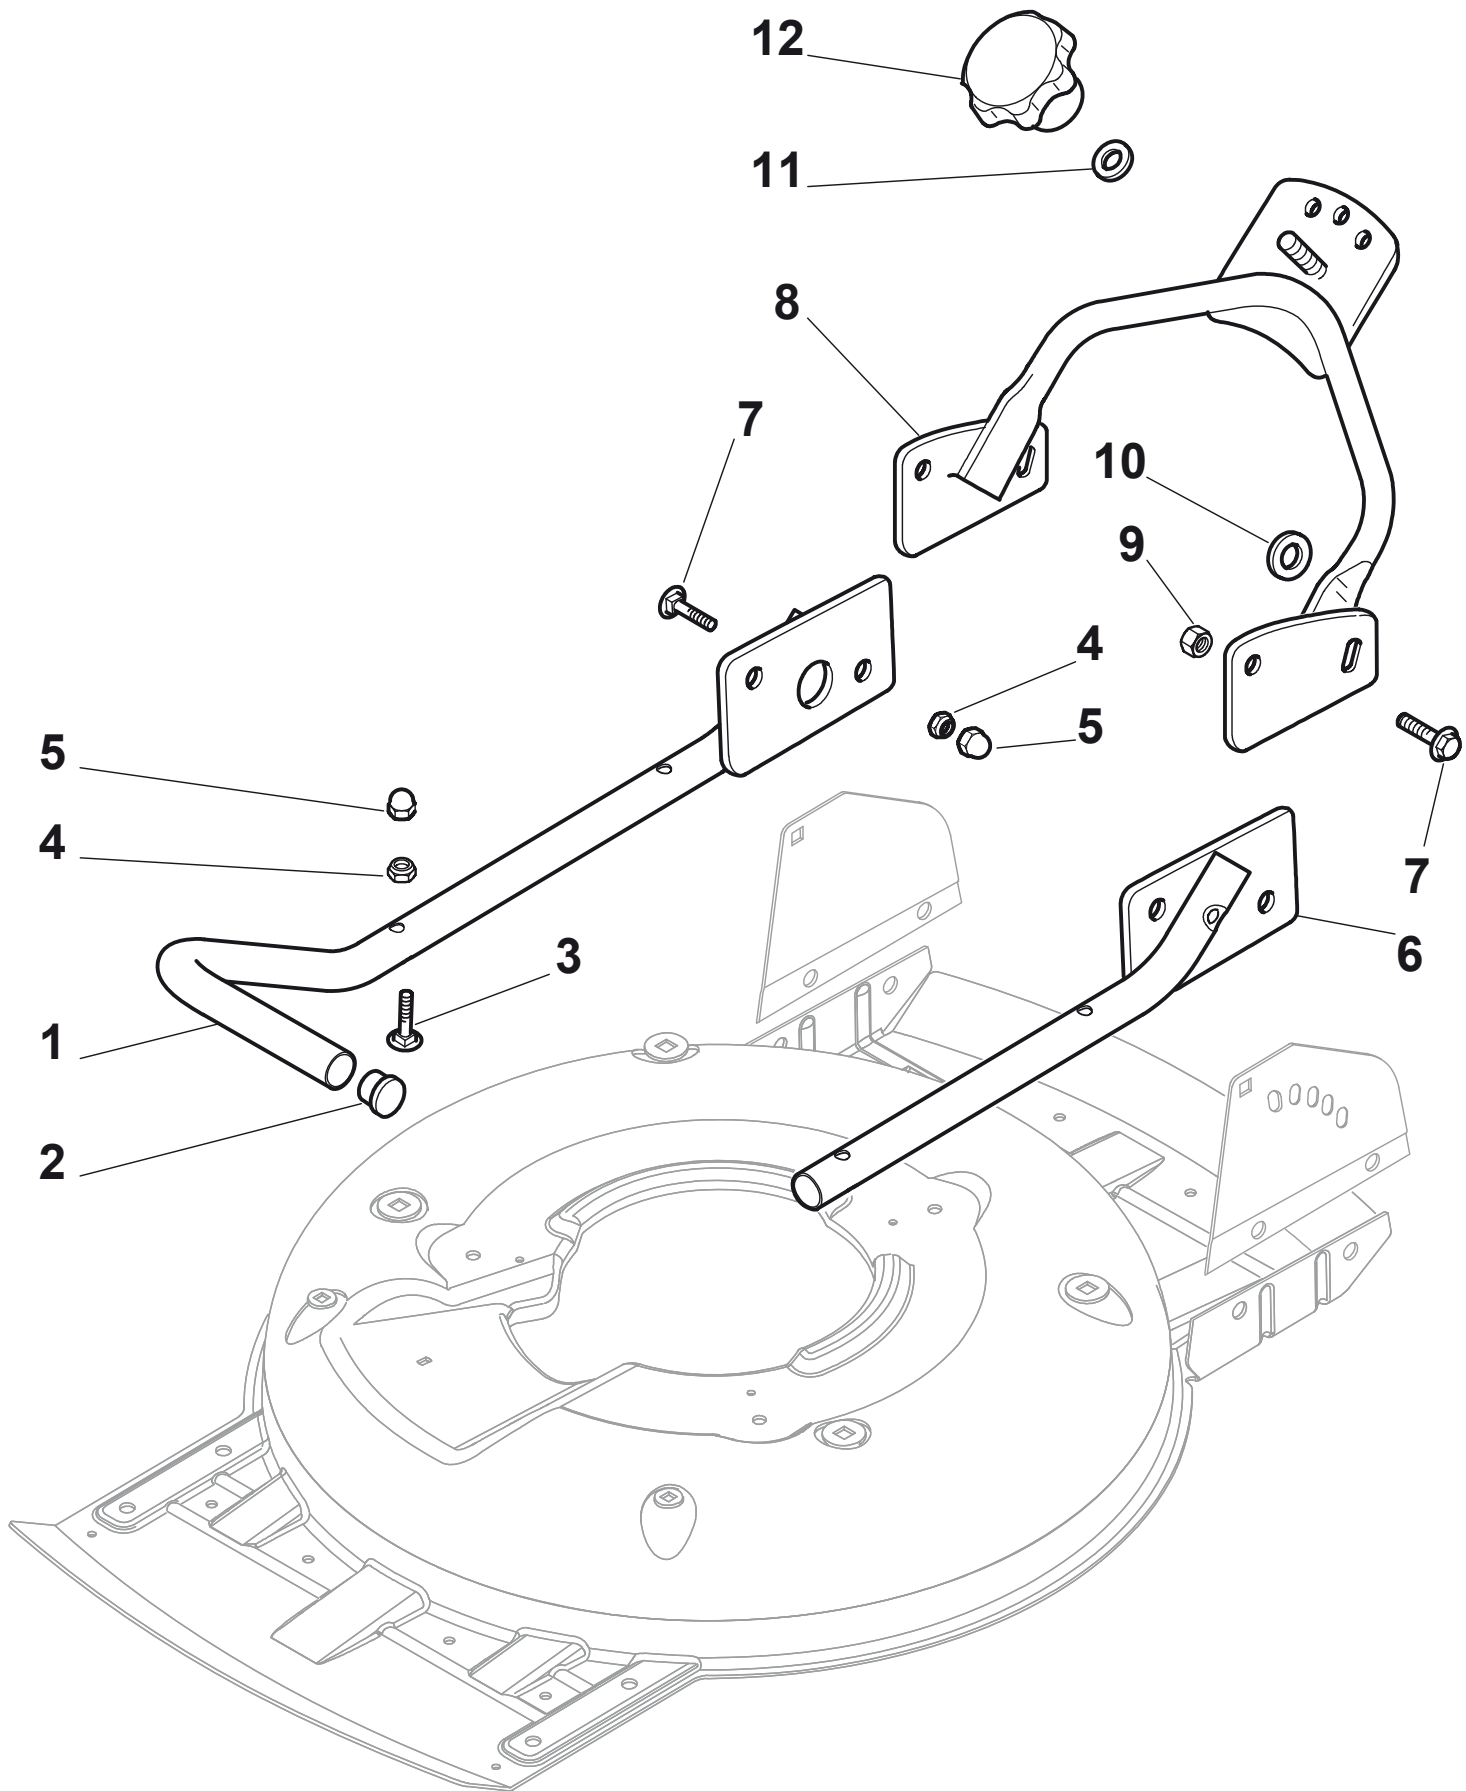

MULTICLIP 50 SE RENTAL B

MULTICLIP 50 SE RENTAL B

Pos. Fig.	Antal Quantity	Art No Part No	Benämning	Description	Anmärkning Notes
1	1	81006377/0	Styre-underdel, hö	Right Handle, Lower Part Black	
2	4	18566114/0	Plugg	Cap	
3	6	12819100/0	Skruv	Screw	
4	6	12155000/0	Mutter	Nut	
5	6	18203854/0	Tätningshylsa	Protection	
6	1	381006379/0	Styre-underdel, vä	Left Handle, Lower Part Black	
7	4	12793102/0	Skruv	Screw	
8	1	81006365/0	Styre-mellandel	Handle, Middle Part Black	
9	4	12155000/0	Mutter	Nut	
10	2	12523060/0	Bricka	Washer	
11	1	12523080/0	Bricka	Washer	
12	1	22399813/0	Knopp	Knob