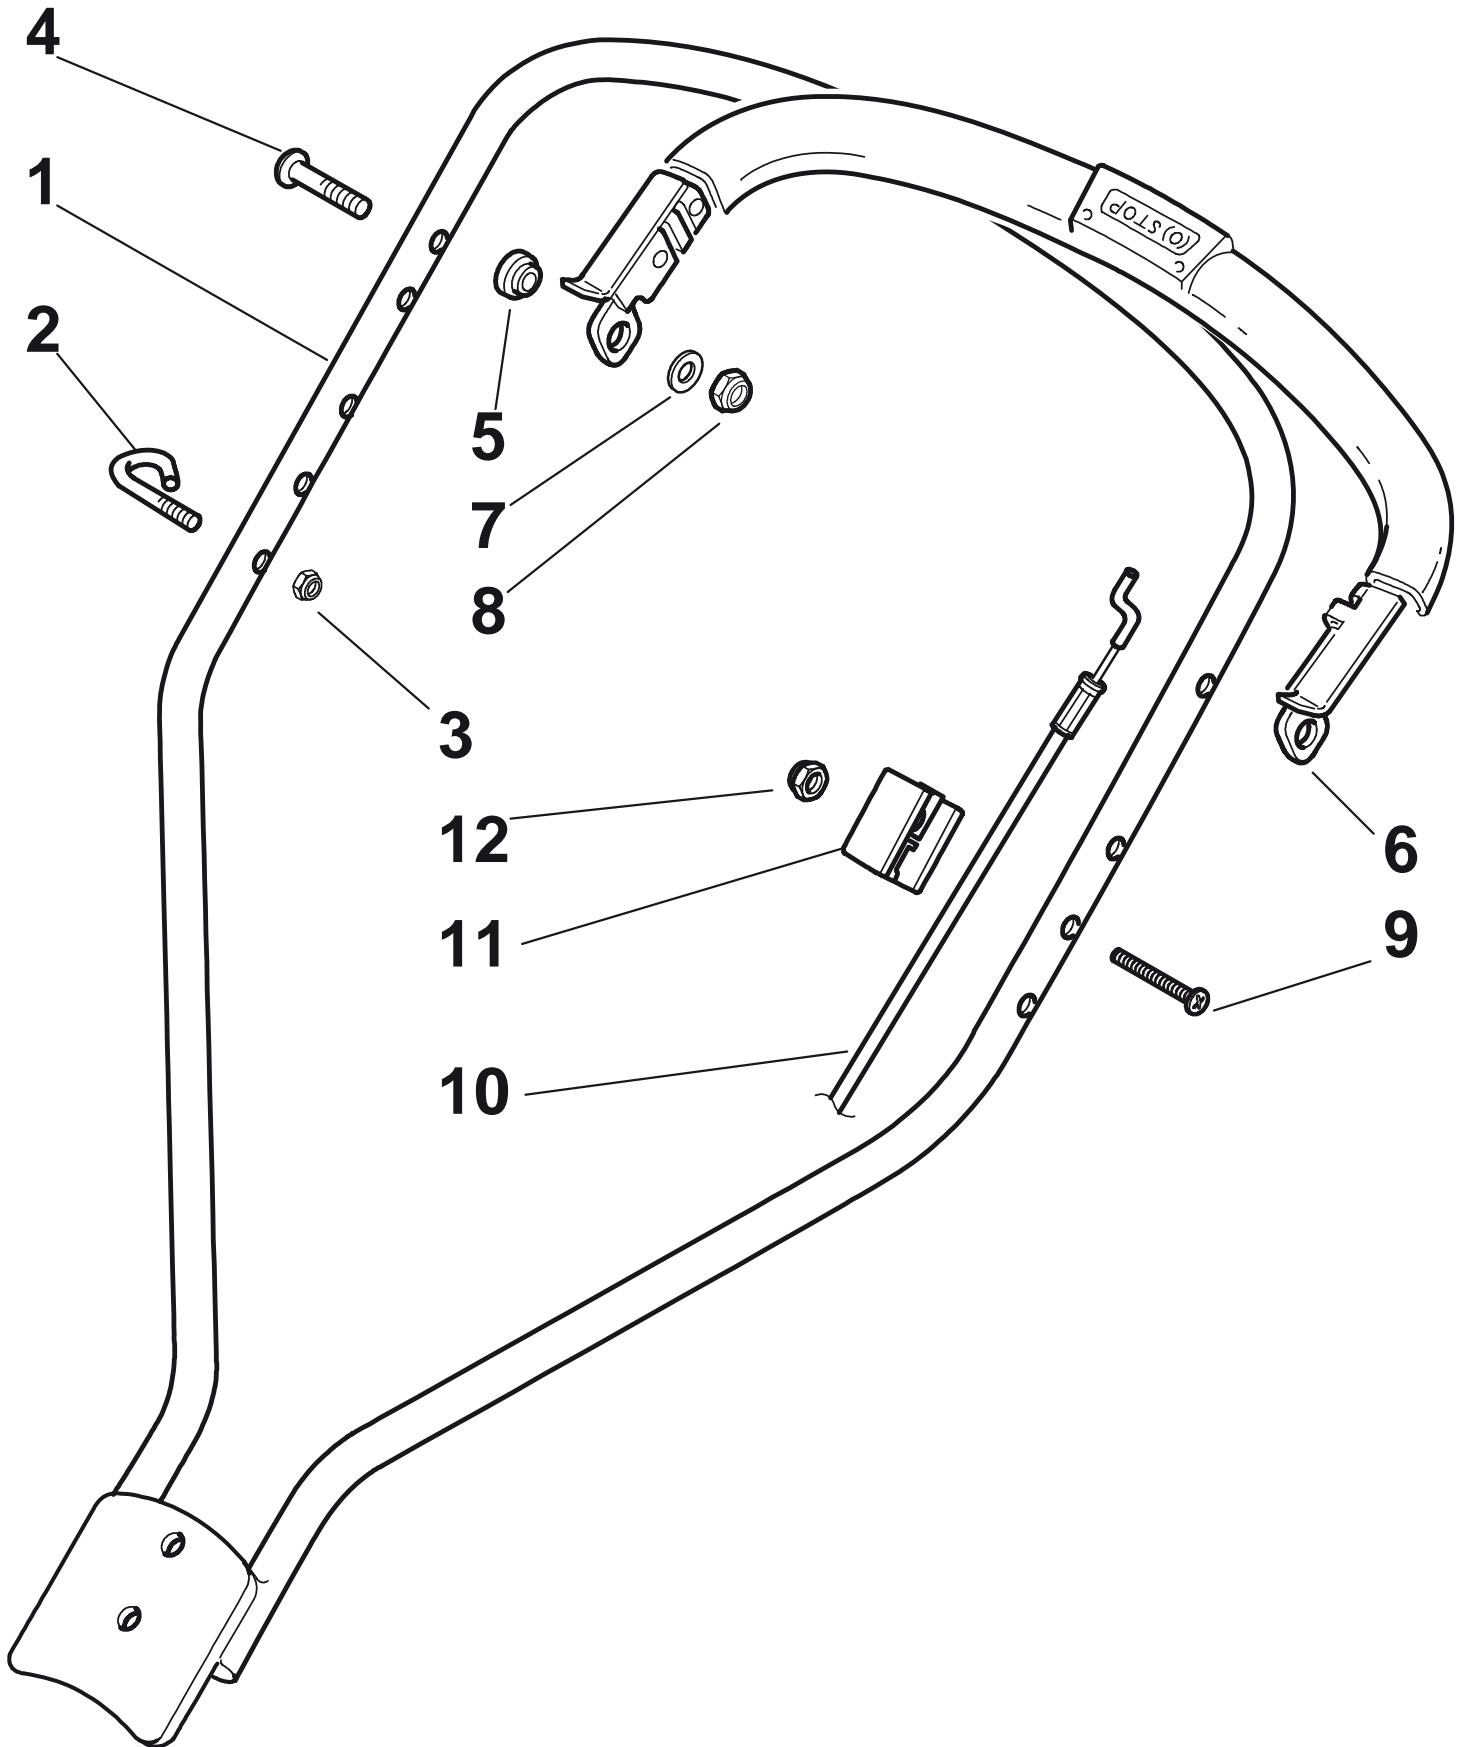

MULTICLIP 50 RENTAL B

MULTICLIP 50 RENTAL B

Pos. Fig.	Antal Quantity	Art No Part No	Benämning	Description	Anmärkning Notes
1	1	81006367/0	Styre-överdel	Handle, Upper Part Black	
2	1	22430314/0	Fjäder	Spring	
3	1	12154510/0	Mutter	Nut	
4	2	12727784/0	Skruv	Screw	
5	2	22671660/1	Bricka	Washer	
6	1	81003318/1	Reglagebygel	Lever, Engine Brake	
7	2	12523040/0	Bricka	Washer	
8	2	12154510/0	Mutter	Nut	
9	1	12727783/0	Skruv	Screw	
10	1	181000618/0	Motorbromswire	Cable, Thread Engine Brake	
11	1	22551640/0	Plåt	Plate	
12	1	12154510/0	Mutter	Nut