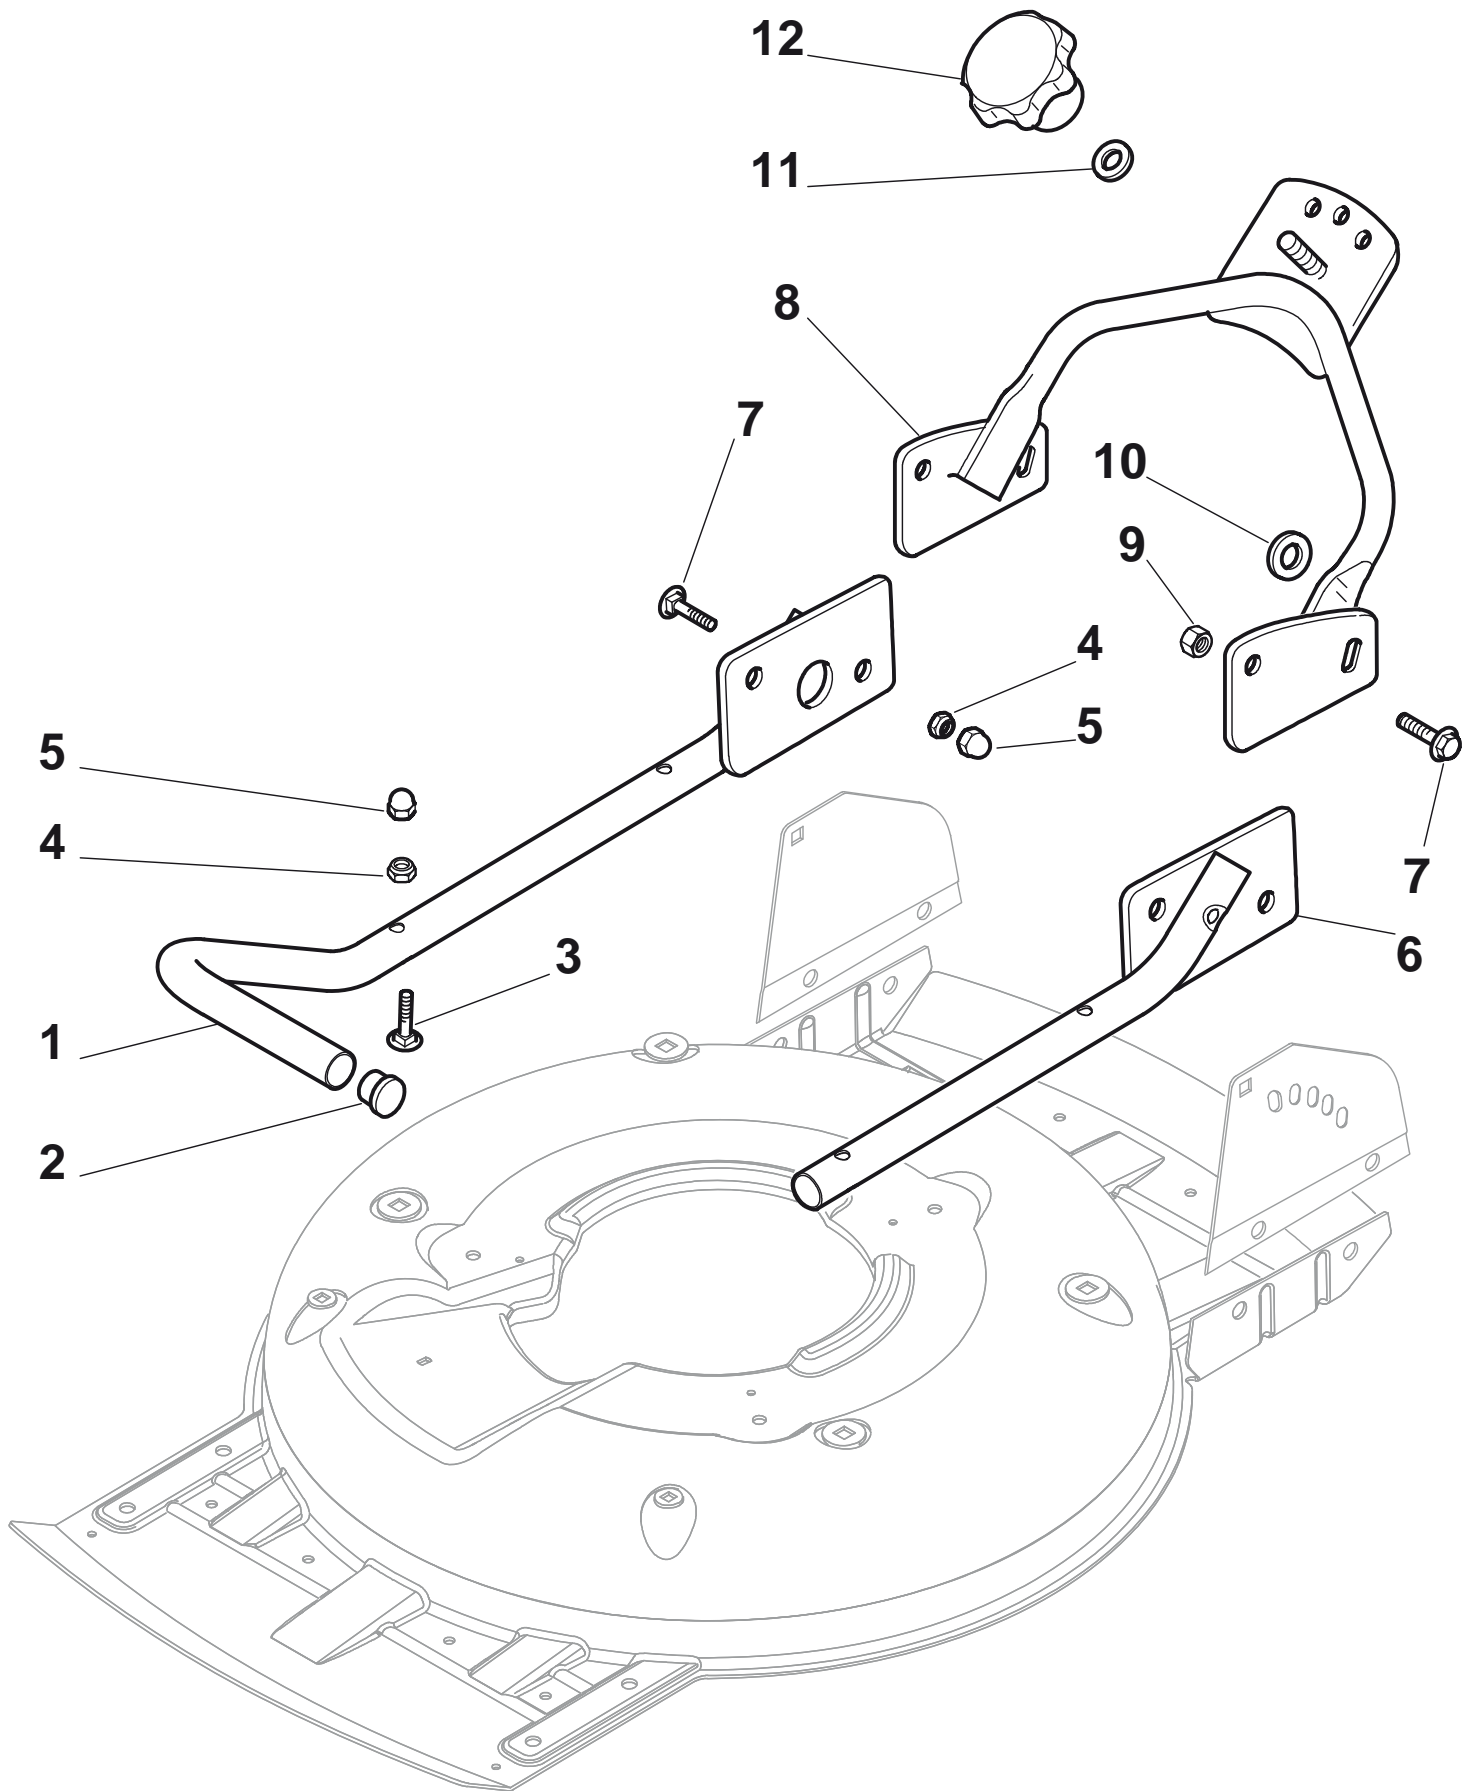

MULTICLIP 50 RENTAL B

MULTICLIP 50 RENTAL B

Pos. Fig.	Antal Quantity	Art No Part No	Benämning	Description	Anmärkning Notes
1	1	81006377/0	Styre-underdel, hö	Right Handle, Lower Part Black	
2	4	18566114/0	Plugg	Cap	
3	6	12819100/0	Skruv	Screw	
4	6	12155000/0	Mutter	Nut	
5	6	18203854/0	Tätningshylsa	Protection	
6	1	381006379/0	Styre-underdel, vä	Left Handle, Lower Part Black	
7	4	12793102/0	Skruv	Screw	
8	1	81006365/0	Styre-mellandel	Handle, Middle Part Black	
9	4	12155000/0	Mutter	Nut	
10	2	12523060/0	Bricka	Washer	
11	1	12523080/0	Bricka	Washer	
12	1	22399813/0	Knopp	Knob