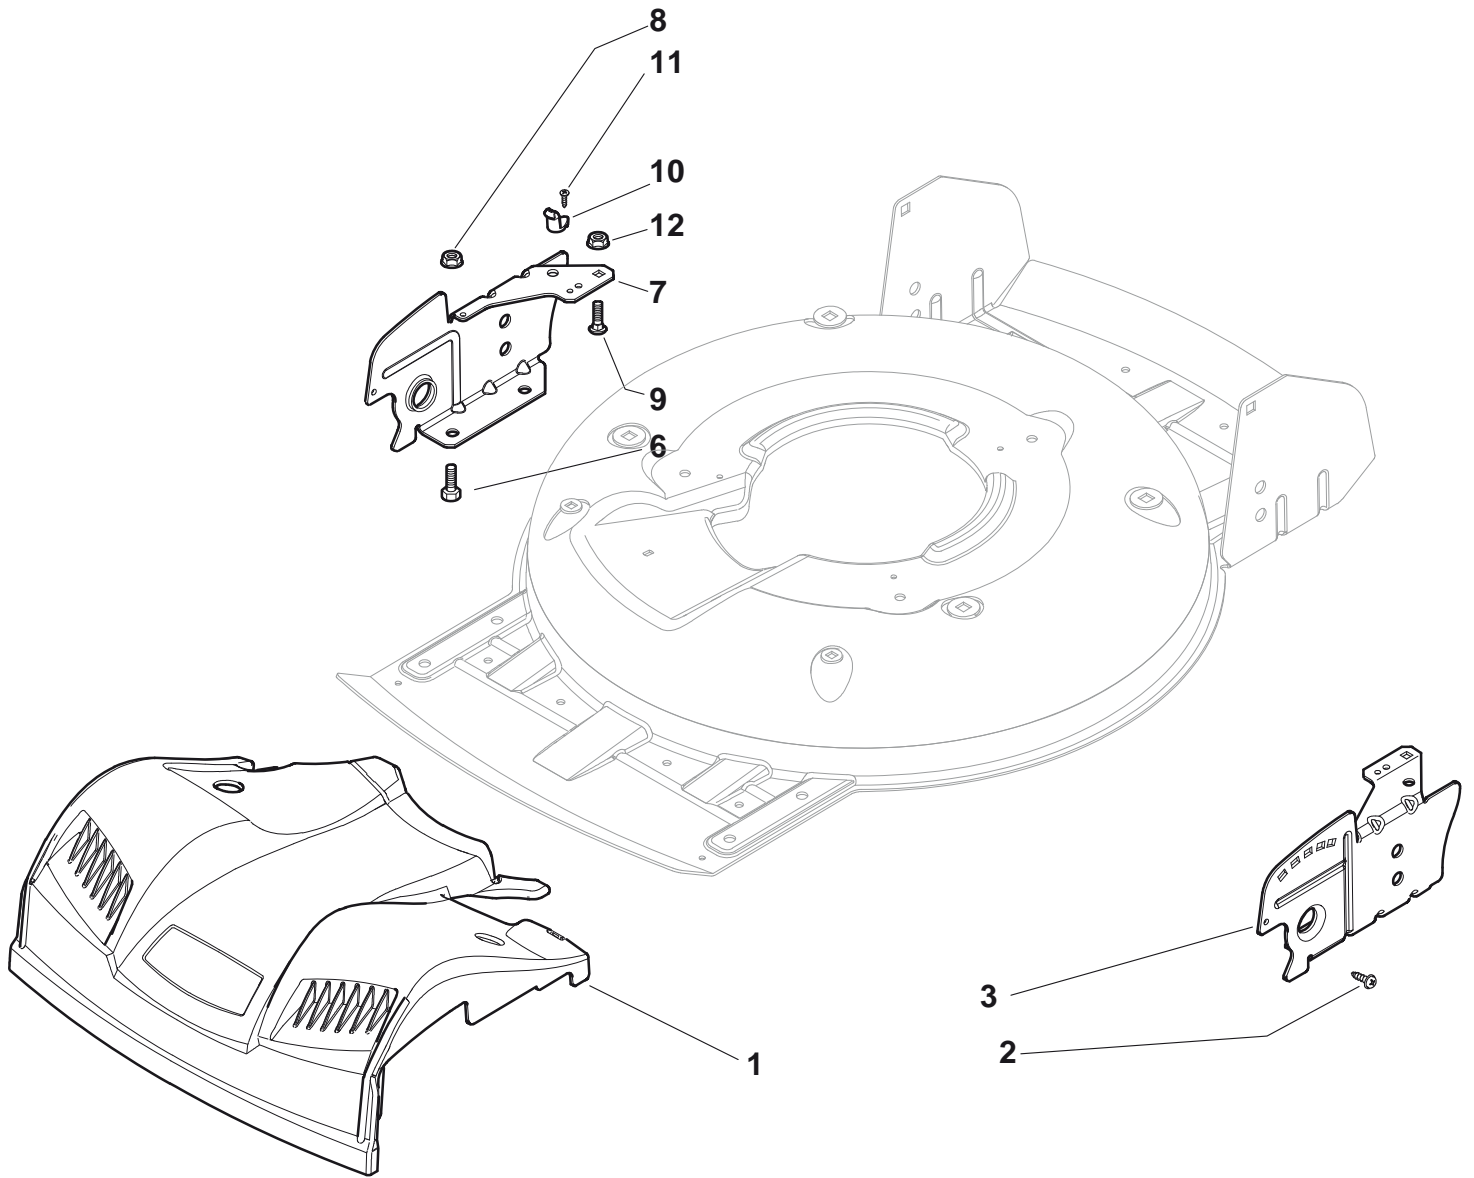

MULTICLIP 50 RENTAL B

MULTICLIP 50 RENTAL B

Pos. Fig.	Antal Quantity	Art No Part No	Benämning	Description	Anmärkning Notes
1	1	322226097/1	Frontkåpa-gul	Mask, Yellow	
2	2	12728523/0	Skruv	Screw	
3	1	22778421/0	Fäste-vä	Bracket, L	
6	4	12792611/0	Skruv	Screw	
7	1	22778419/0	Fäste-hö	Bracket, R	
8	4	12293201/0	Mutter	Nut	
9	2	12815200/0	Skruv	Screw	
10	2	22020400/0	Hållare	Fairlead	
11	2	12728523/0	Skruv	Screw	
12	2	12292102/0	Mutter (Hydro)	Nut