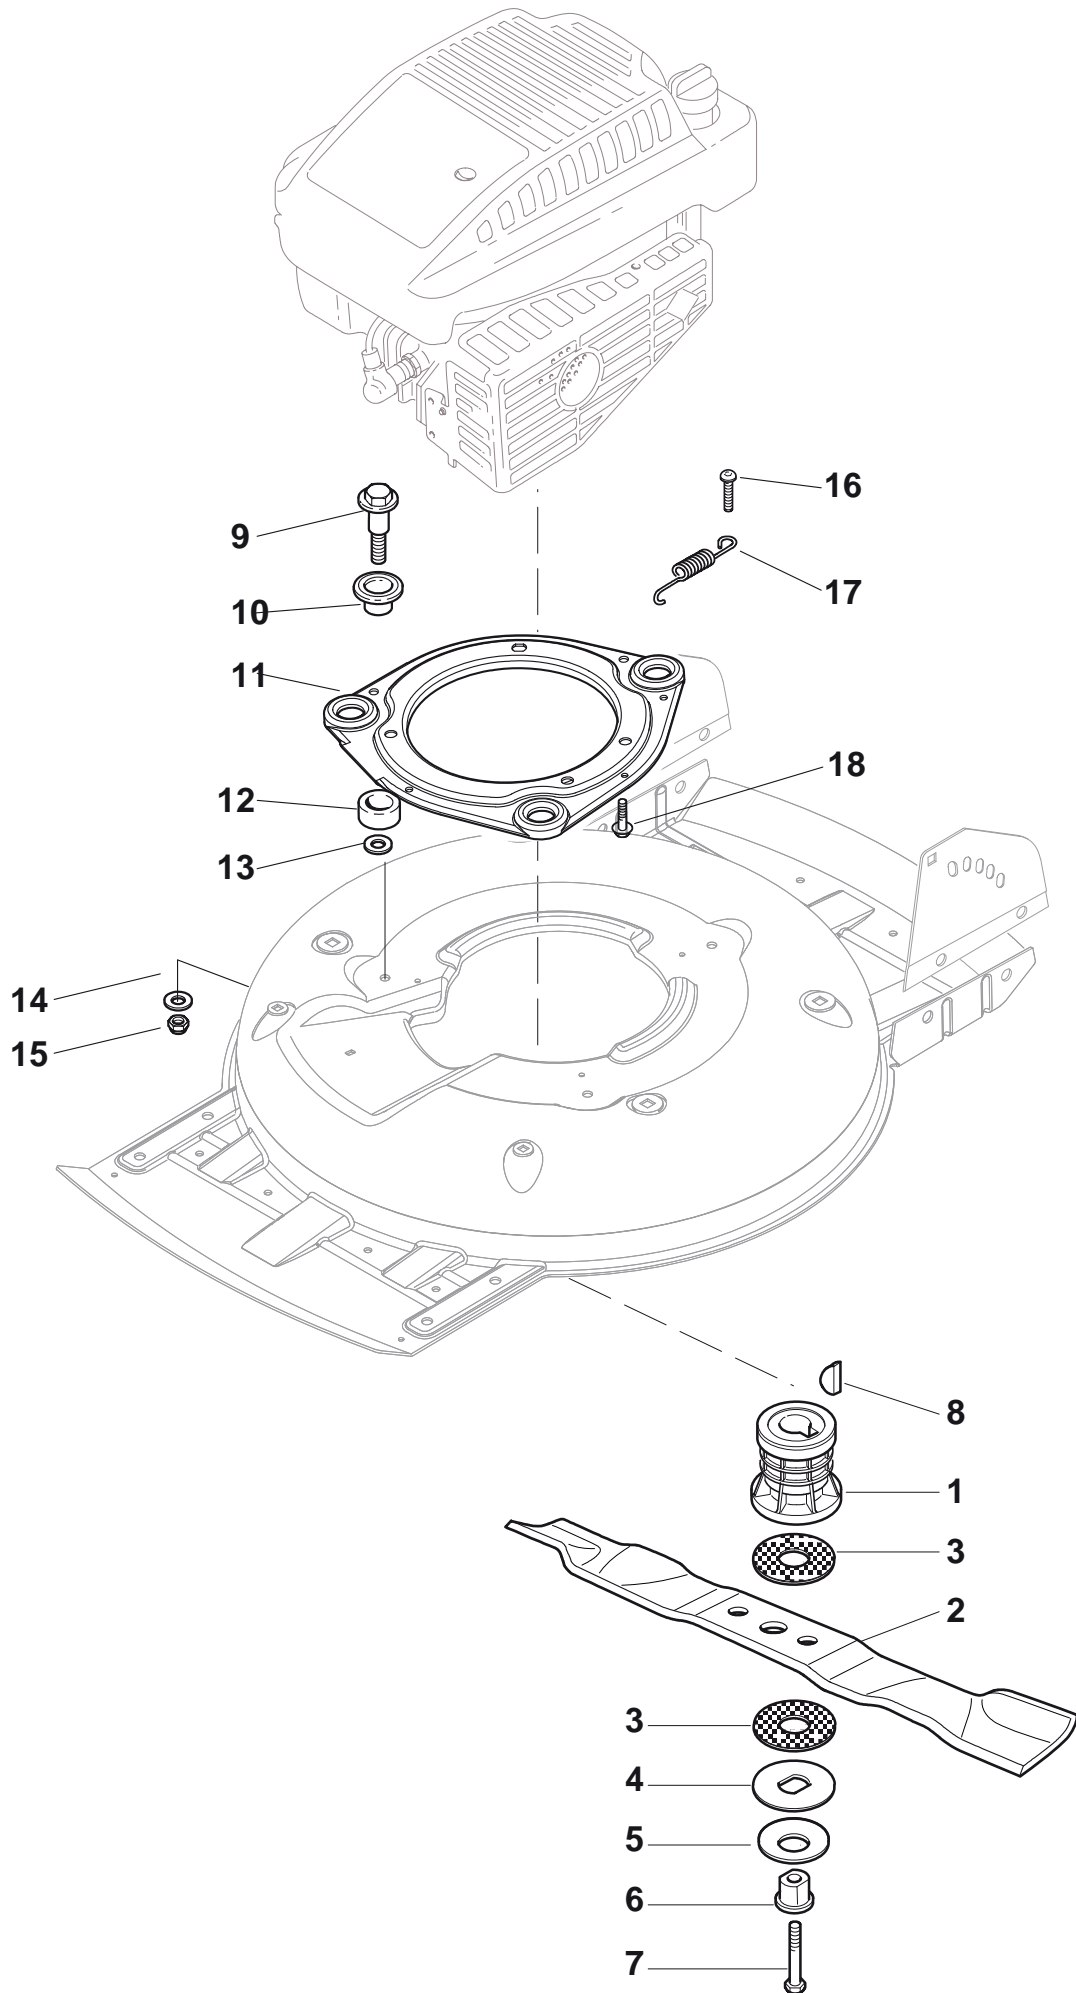

MULTICLIP 50 RENTAL B

MULTICLIP 50 RENTAL B

Pos. Fig.	Antal Quantity	Art No Part No	Benämning	Description	Anmärkning Notes
1	1	22465611/0	Knivfäste Ø 22	Hub With Pulley, Crankshaft Ø 22.2	
2	1	81004146/0	Kniv	Blade Standard	
3	2	22672110/1	Friktionsskiva	Clutch Washer	
4	1	22672105/0	Bricka	Washer	
5	1	12508120/0	Fjäderbricka	Cupped Spring	
6	1	22041940/0	Bussning	Clutch Bush	
7	1	12736850/0	Skruv	Screw	
8	1	12139100/0	Kil	Feather, Crankshaft Ø 22.2	
9	3	22524329/0	Stift	Pin	
10	3	22672201/0	Bricka	Washer	
11	1	22207225/0	Fläns	Flange, Black	
12	3	22250012/0	Kedjelänk	Grommet	
13	3	22671651/0	Bricka	Washer	
14	3	12521350/0	Bricka	Washer	
15	3	12155000/0	Mutter	Nut	
16	1	12791400/0	Skruv	Screw	
17	1	22450444/0	Fjäder	Spring	
18	3	112735108/1	Skruv	Screw