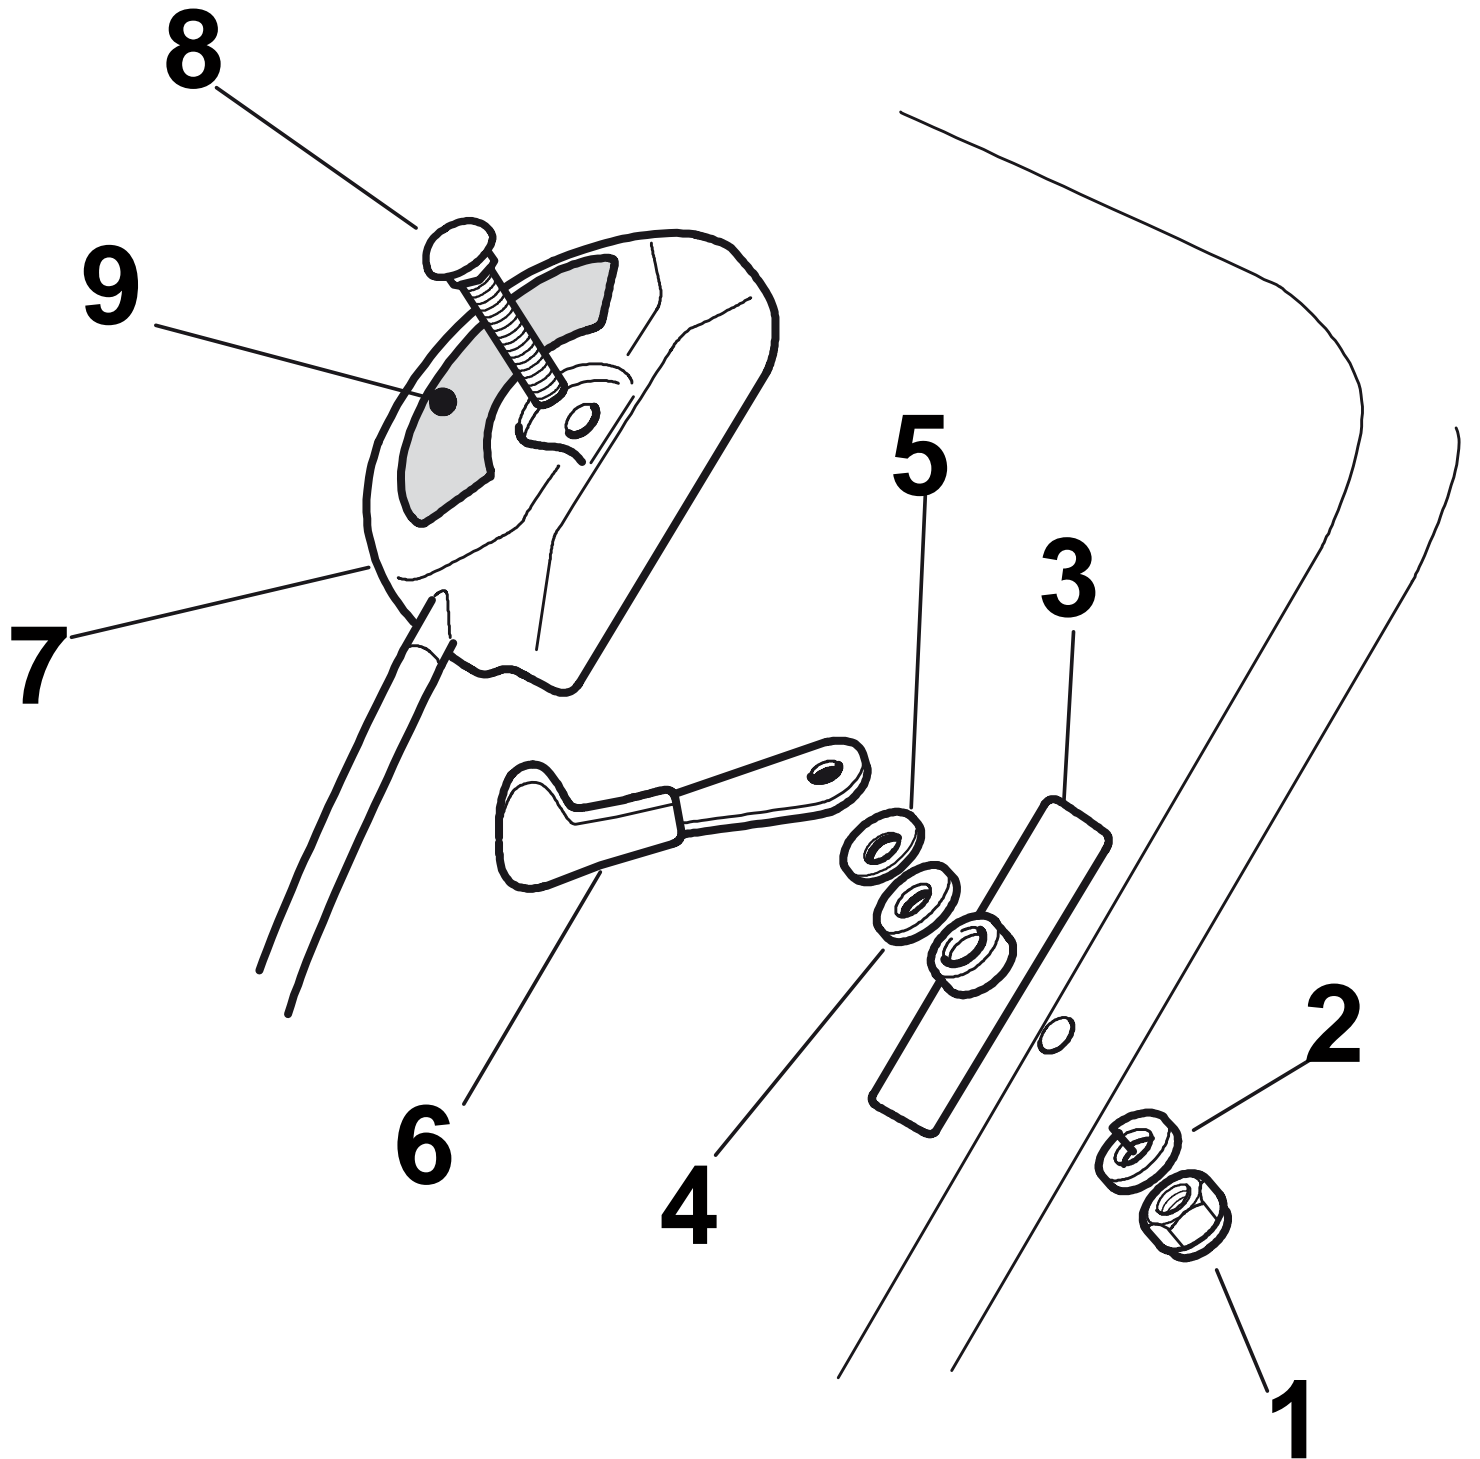

MULTICLIP 50 RENTAL B

Pos. Fig.	Antal Quantity	Art No Part No	Benämning	Description	Anmärkning Notes
1	1	12291000/0	Mutter	Nut	
2	1	12581500/0	Stift	Grower	
3	1	22171006/0	Distans	Spacer	
4	1	12521360/0	Bricka	Washer	
5	1	12508100/0	Rivet	Spring Washer	
6	1	81007279/1	Gasarm	Lever, Throttle	
7	1	81007080/0	Gaswire	Throttle Cable	
8	1	12815030/0	Skruv	Screw	
9	1	14356703/0	Dekal	Label