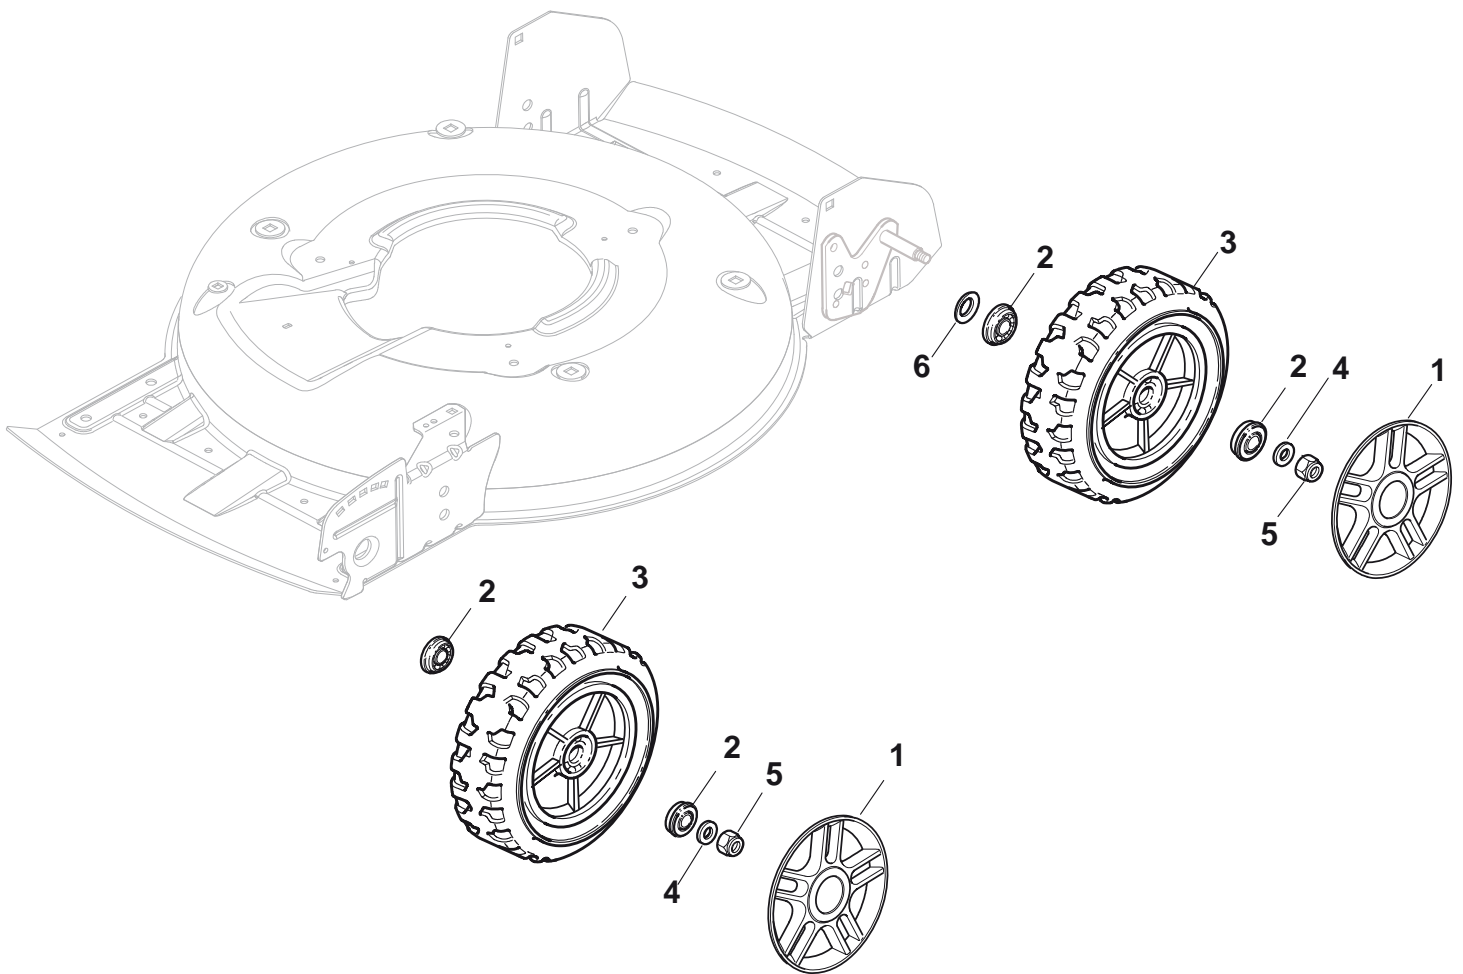

MULTICLIP 50 RENTAL B

MULTICLIP 50 RENTAL B

Pos. Fig.	Antal Quantity	Art No Part No	Benämning	Description	Anmärkning Notes
1	4	22110492/0	Navkapsel-grå	Hub Cap Grey	
2	8	22122200/0	Panel	Bearing	
3	4	381007390/1	Hjul Ø 210	Wheel Ø 210	
4	4	12521350/0	Bricka	Washer	
5	4	12155000/0	Mutter	Nut	
6	2	12530150/0	Bricka	Elastic Washer