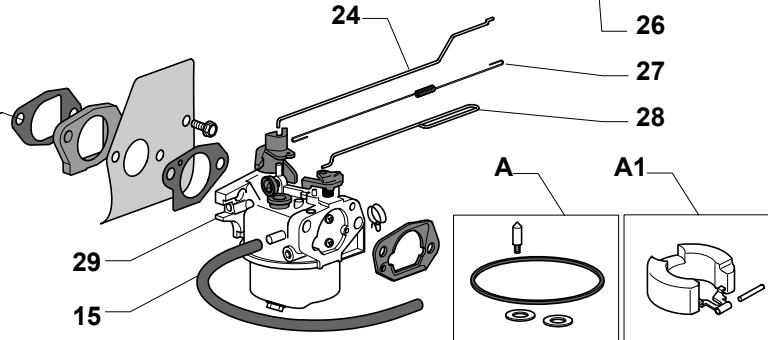

MULTICLIP 50 PLUS

MULTICLIP 50 PLUS

Pos. Fig.	Antal Quantity	Art No Part No	Benämning	Description	Anmärkning Notes
B	1	118550248/0	Packning	Gasket Carburettor Assy	
A	1	118550389/0	Kit Repair, Carburettor	Kit Repair, Carburettor	
1	1	118550276/0	Start kpl	Starter Assy	
A1	1	118550388/0	Kit Repair, Carburettor	Kit Repair, Carburettor	
2	1	118550336/0	Mutter	Nut	
3	1	118550335/0	Starter Cup	Starter Cup	
4	1	118550254/0	Fläkt	Flywheel Fan	
5	1	118550253/0	Svänghjul	Flywheel Ass.Y	
6	1	118550301/0	Skruv	Stud Bolt	
7	1	118550255/0	Elektronikspole	Electronic Coil	
9	1	118550274/0	Starthandtag	Starter Handle	
10	1	118550275/0	Starter Pawl Set	Starter Pawl Set	
11	1	118550258/1	Lufffilter	Air Cleaner Assy	
12	1	118550378/0	Packning	Gasket Assy	
13	1	118550376/0	Flywheel Brake/Stop Switch Assy	Flywheel Brake/Stop Switch Assy	
14	2	118550302/0	Skruv	Stud Bolt	
15	1	118550340/0	Bränsleslang-in	Fuel Pipe	
16	1	118550259/0	Remote Control Assy	Remote Control Assy	
17	2	118550298/0	Skruv	Stud Bolt	
18	1	118550339/0	Lock	Fuel Cap	
19	1	118550314/0	Bränslefilter	Fuel Filter	
20	1	118550316/0	Tank	Tank	
21A	1	118550396/0	Lufffilterlock	Air Cleaner Cover	
21	1	118550452/0	Lufffilter	Air Filter	
22	1	118550337/0	Casing Clamp	Casing Clamp	
23	1	118550338/0	Skruv	Screw	
24	1	118550397/0	Governor Link	Governor Link	
25	1	118550260/0	Fjäder	Spring	
26	1	118550266/0	Arm Governor Assy	Arm Governor Assy	
27	1	118550263/0	Fjäder	Spring	
28	1	118550264/0	Choke Control Rod	Choke Control Rod	
29	1	118550390/0	Förgasare	Carburettor	
30	1	118550315/0	Skruv	Stud Bolt