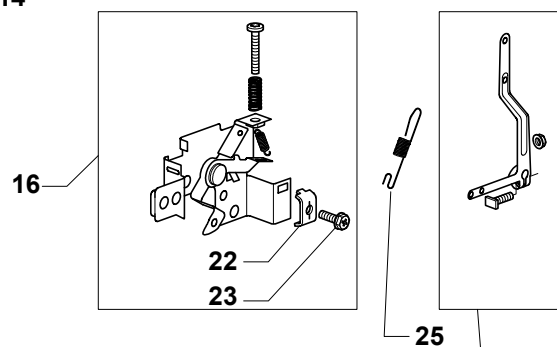

MULTICLIP 50 PLUS

MULTICLIP 50 PLUS

Pos. Fig.	Antal Quantity	Art No Part No	Benämning	Description	Anmärkning Notes
B	1	118550248/0	Packning	Gasket Carburettor Assy	
A	1	118550389/0	Kit Repair, Carburettor	Kit Repair, Carburettor	
1	1	118550276/0	Start kpl	Starter Assy	
A1	1	118550388/0	Kit Repair, Carburettor	Kit Repair, Carburettor	
2	1	118550336/0	Mutter	Nut	
3	1	118550335/0	Starter Cup	Starter Cup	
4	1	118550254/0	Fläkt	Flywheel Fan	
5	1	118550253/0	Svänghjul	Flywheel Ass.Y	
6	1	118550301/0	Skruv	Stud Bolt	
7	1	118550255/0	Elektronikspole	Electronic Coil	
9	1	118550274/0	Starthandtag	Starter Handle	
10	1	118550275/0	Starter Pawl Set	Starter Pawl Set	
11	1	118550258/1	Lufffilter	Air Cleaner Assy	
12	1	118550378/0	Packning	Gasket Assy	
13	1	118550376/0	Flywheel Brake/Stop Switch Assy	Flywheel Brake/Stop Switch Assy	
14	2	118550302/0	Skruv	Stud Bolt	
15	1	118550340/0	Bränsleslang-in	Fuel Pipe	
16	1	118550259/0	Remote Control Assy	Remote Control Assy	
17	2	118550298/0	Skruv	Stud Bolt	
18	1	118550339/0	Lock	Fuel Cap	
19	1	118550314/0	Bränslefilter	Fuel Filter	
20	1	118550316/0	Tank	Tank	
21A	1	118550396/0	Lufffilterlock	Air Cleaner Cover	
21	1	118550452/0	Lufffilter	Air Filter	
22	1	118550337/0	Casing Clamp	Casing Clamp	
23	1	118550338/0	Skruv	Screw	
24	1	118550397/0	Governor Link	Governor Link	
25	1	118550260/0	Fjäder	Spring	
26	1	118550266/0	Arm Governor Assy	Arm Governor Assy	
27	1	118550263/0	Fjäder	Spring	
28	1	118550264/0	Choke Control Rod	Choke Control Rod	
29	1	118550390/0	Förgasare	Carburettor	
30	1	118550315/0	Skruv	Stud Bolt