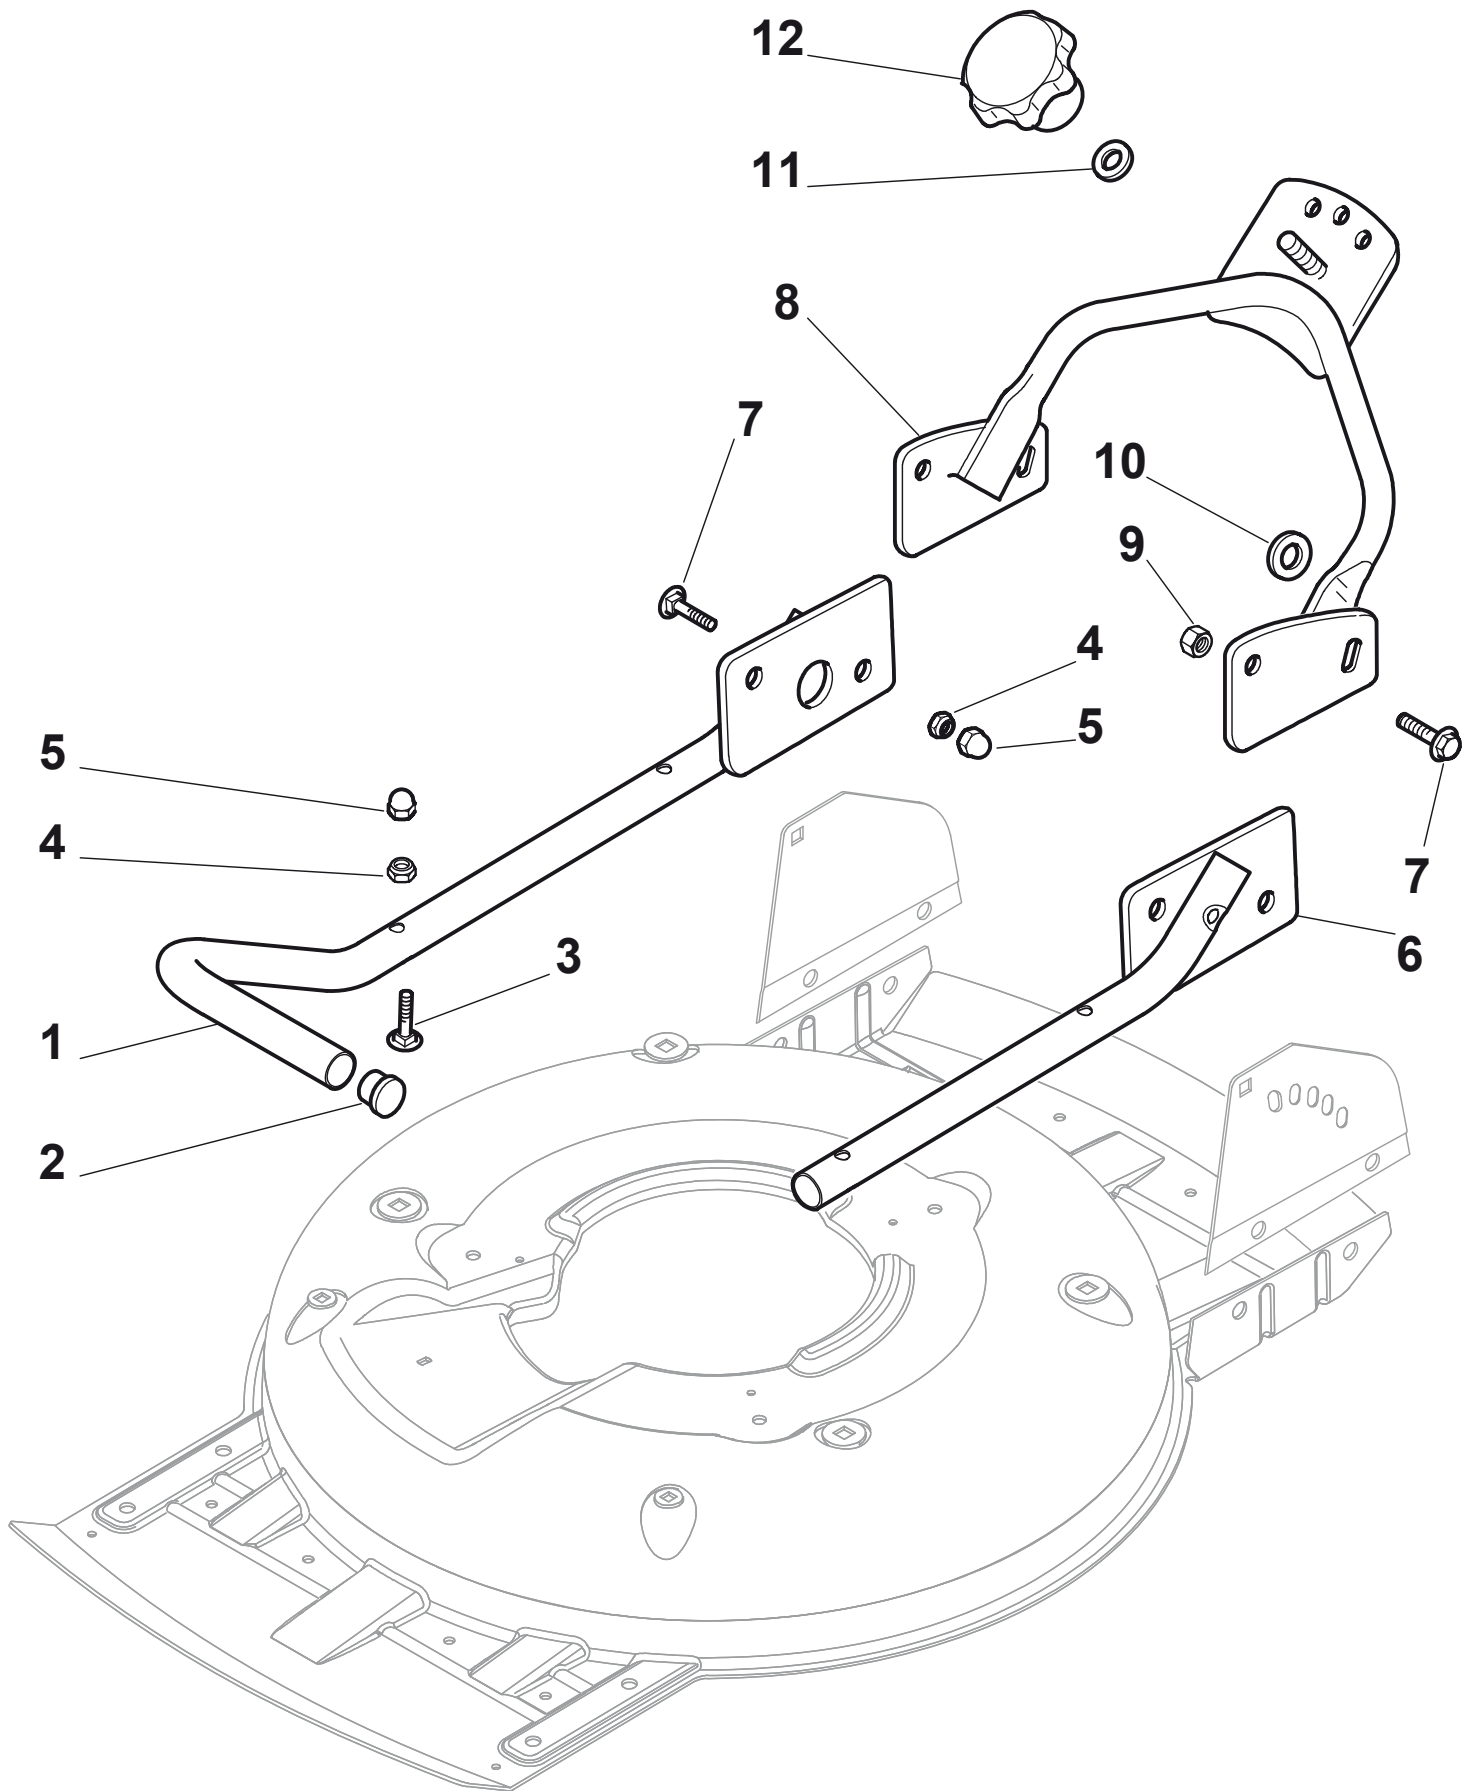

MULTICLIP 50 PLUS

MULTICLIP 50 PLUS

Pos. Fig.	Antal Quantity	Art No Part No	Benämning	Description	Anmärkning Notes
1	1	81006377/0	Styre-underdel, hö	Right Handle, Lower Part Black	
2	4	18566114/0	Plugg	Cap	
3	6	12819100/0	Skruv	Screw	
4	6	12155000/0	Mutter	Nut	
5	6	18203854/0	Tätningshylsa	Protection	
6	1	381006379/0	Styre-underdel, vä	Left Handle, Lower Part Black	
7	4	12793102/0	Skruv	Screw	
8	1	81006365/0	Styre-mellandel	Handle, Middle Part Black	
9	4	12155000/0	Mutter	Nut	
10	2	12523060/0	Bricka	Washer	
11	1	12523080/0	Bricka	Washer	
12	1	22399813/0	Knopp	Knob