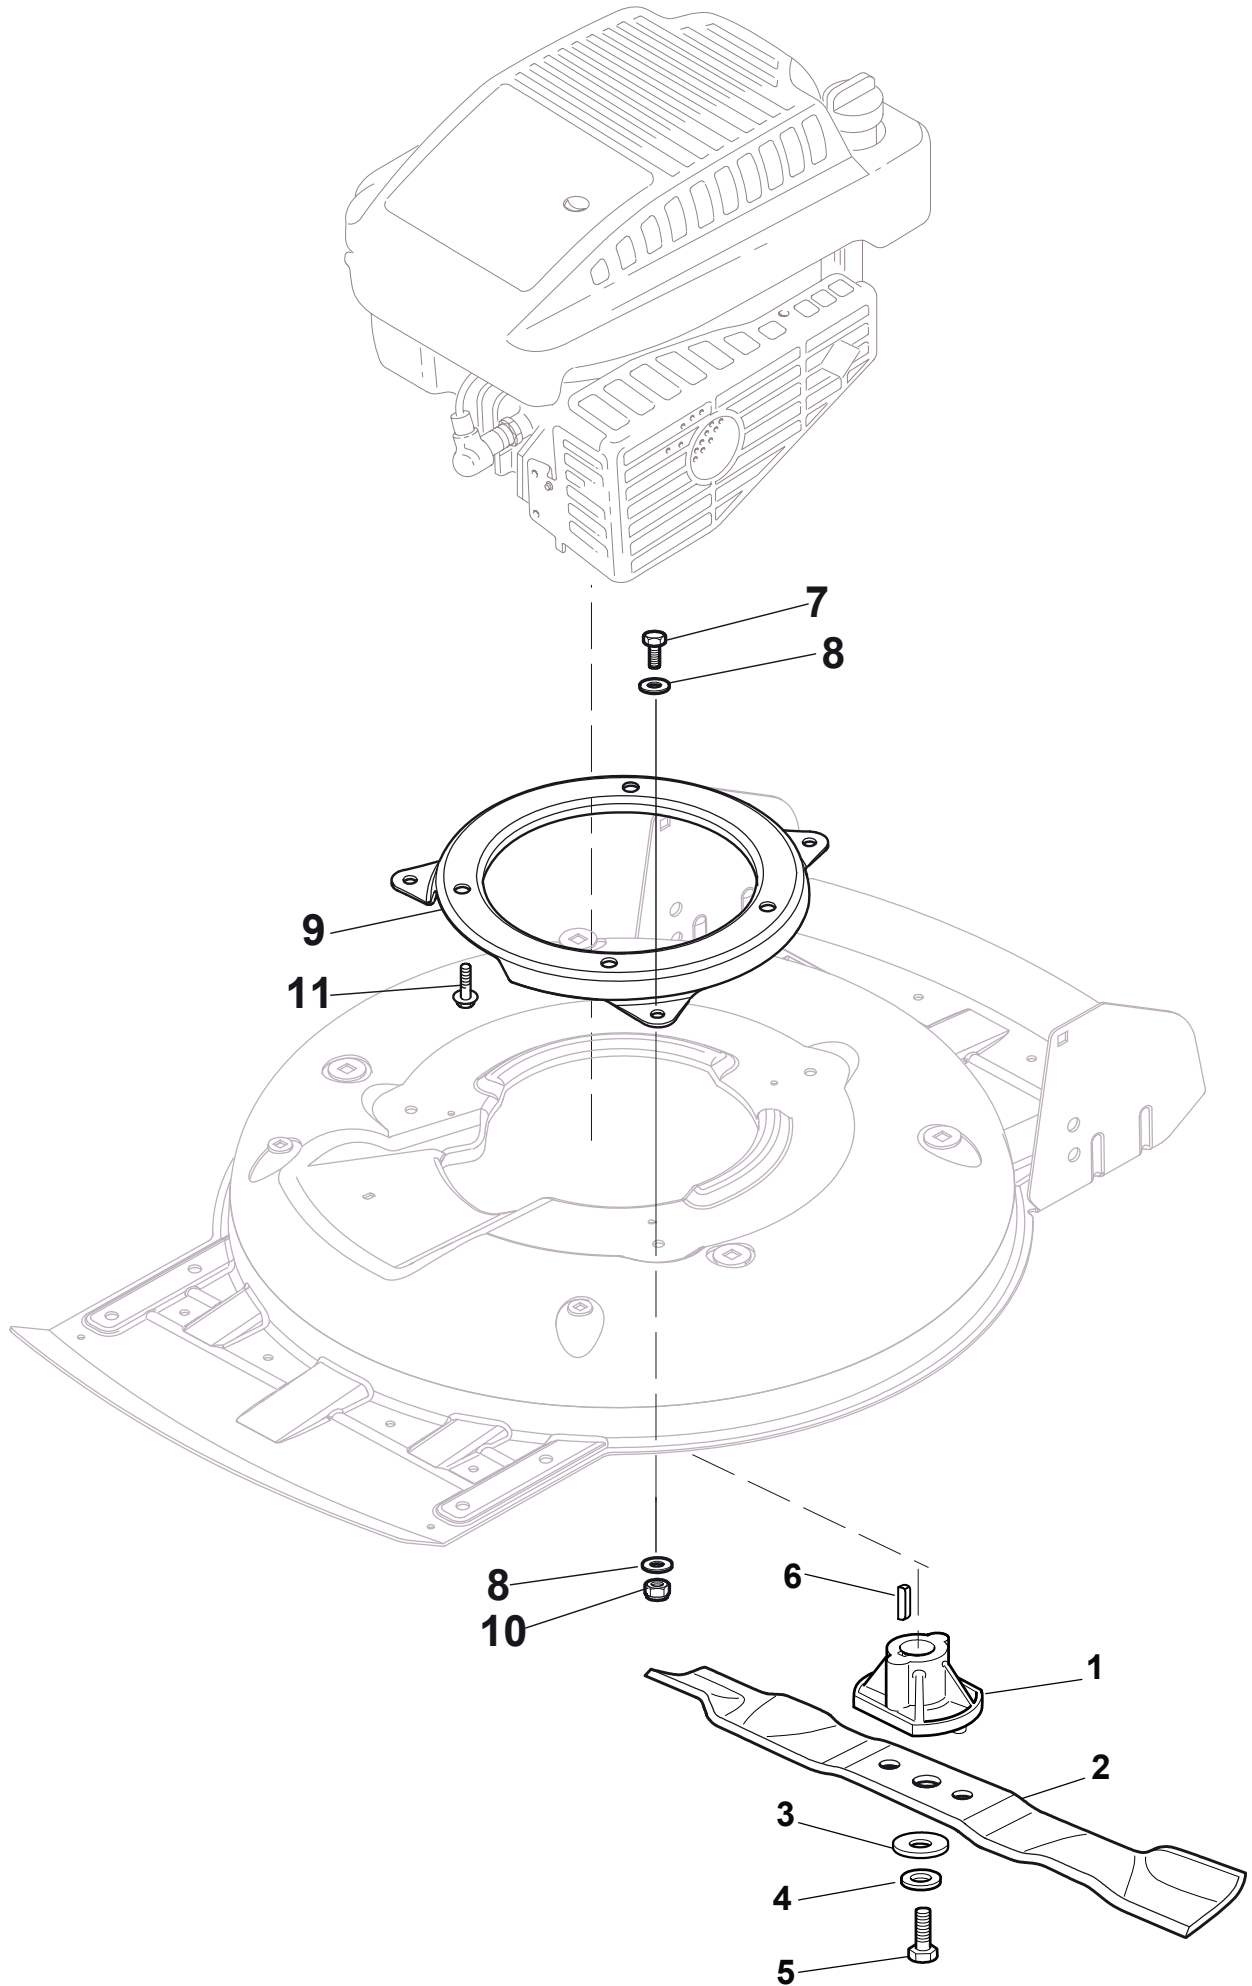

MULTICLIP 50 PLUS

MULTICLIP 50 PLUS

Pos. Fig.	Antal Quantity	Art No Part No	Benämning	Description	Anmärkning Notes
1	1	22463012/2	Knivfäste Ø 22.2	Hub, Crankshaft Ø 22.2	
2	1	81004146/0	Kniv	Blade Standard	
3	1	22160400/0	Dammskydd	Dust Cover	
4	1	12523080/0	Bricka	Washer	
5	1	12735698/0	Skruv	Screw	
6	1	12139100/0	Kil	Feather, Crankshaft Ø 22.2	
7	3	12792611/0	Skruv	Screw	
8	6	12523060/0	Bricka	Washer	
9	1	322207219/1	Fläns	Flange	
10	3	12293201/0	Mutter	Nut	
11	3	112735108/1	Skruv	Screw