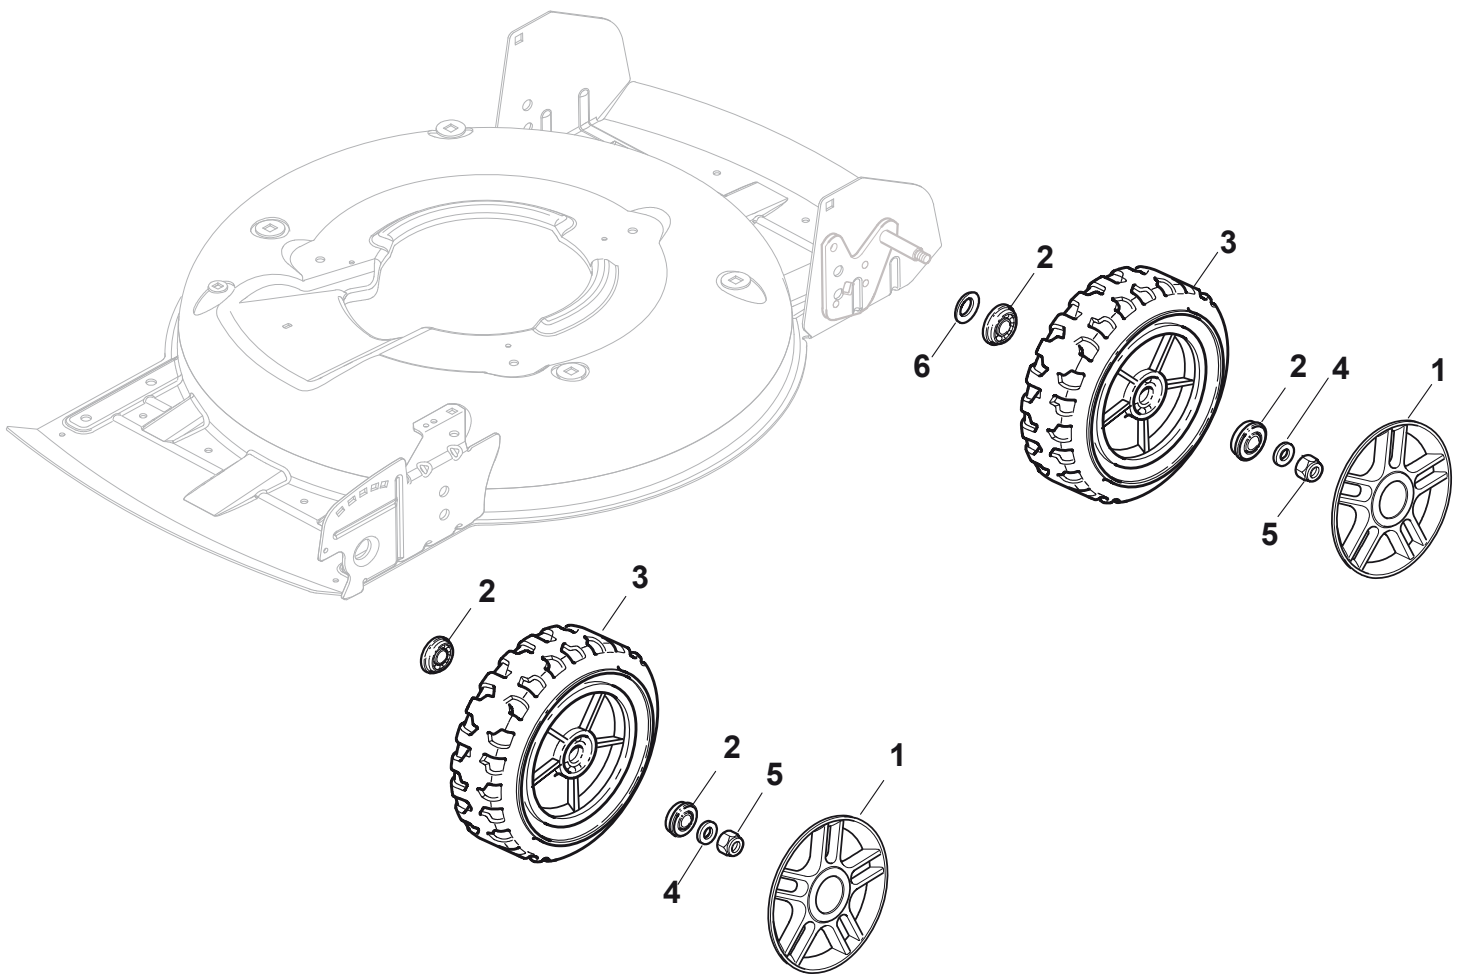

MULTICLIP 50 PLUS

MULTICLIP 50 PLUS

Pos. Fig.	Antal Quantity	Art No Part No	Benämning	Description	Anmärkning Notes
1	4	22110492/0	Navkapsel-grå	Hub Cap Grey	
2	8	22122200/0	Panel	Bearing	
3	4	381007390/1	Hjul Ø 210	Wheel Ø 210	
4	4	12521350/0	Bricka	Washer	
5	4	12155000/0	Mutter	Nut	
6	2	12530150/0	Bricka	Elastic Washer