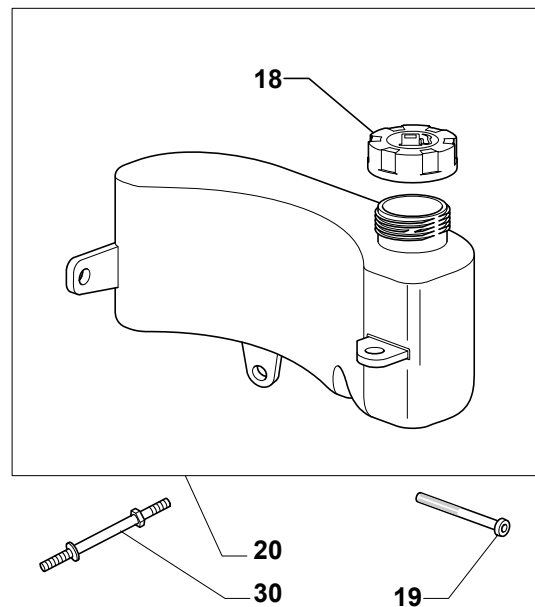

MULTICLIP 50 PLUS

MULTICLIP 50 PLUS

Pos. Fig.	Antal Quantity	Art No Part No	Benämning	Description	Anmärkning Notes
B	1	118550248/0	Packning	Gasket Carburettor Assy	
A	1	118550389/0	Kit Repair, Carburettor	Kit Repair, Carburettor	
1	1	118550276/0	Start kpl	Starter Assy	
A1	1	118550388/0	Kit Repair, Carburettor	Kit Repair, Carburettor	
2	1	118550336/0	Mutter	Nut	
3	1	118550335/0	Starter Cup	Starter Cup	
4	1	118550254/0	Fläkt	Flywheel Fan	
5	1	118550253/0	Svänghjul	Flywheel Ass.Y	
6	1	118550301/0	Skruv	Stud Bolt	
7	1	118550255/0	Elektronikspole	Electronic Coil	
9	1	118550274/0	Starthandtag	Starter Handle	
10	1	118550275/0	Starter Pawl Set	Starter Pawl Set	
11	1	118550258/1	Lufffilter	Air Cleaner Assy	
12	1	118550378/0	Packning	Gasket Assy	
13	1	118550376/0	Flywheel Brake/Stop Switch Assy	Flywheel Brake/Stop Switch Assy	
14	2	118550302/0	Skruv	Stud Bolt	
15	1	118550340/0	Bränsleslang-in	Fuel Pipe	
16	1	118550259/0	Remote Control Assy	Remote Control Assy	
17	2	118550298/0	Skruv	Stud Bolt	
18	1	118550339/0	Lock	Fuel Cap	
19	1	118550314/0	Bränslefilter	Fuel Filter	
20	1	118550316/0	Tank	Tank	
21A	1	118550396/0	Lufffilterlock	Air Cleaner Cover	
21	1	118550452/0	Lufffilter	Air Filter	
22	1	118550337/0	Casing Clamp	Casing Clamp	
23	1	118550338/0	Skruv	Screw	
24	1	118550397/0	Governor Link	Governor Link	
25	1	118550260/0	Fjäder	Spring	
26	1	118550266/0	Arm Governor Assy	Arm Governor Assy	
27	1	118550263/0	Fjäder	Spring	
28	1	118550264/0	Choke Control Rod	Choke Control Rod	
29	1	118550390/0	Förgasare	Carburettor	
30	1	118550315/0	Skruv	Stud Bolt