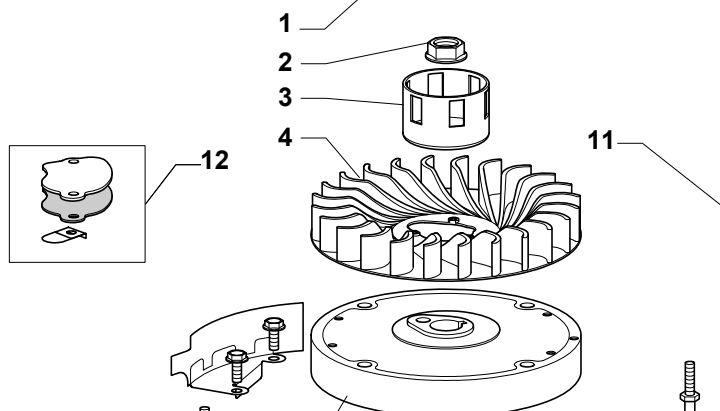

MULTICLIP 50 PLUS

MULTICLIP 50 PLUS

Pos. Fig.	Antal Quantity	Art No Part No	Benämning	Description	Anmärkning Notes
B	1	118550248/0	Packning	Gasket Carburettor Assy	
A	1	118550389/0	Kit Repair, Carburettor	Kit Repair, Carburettor	
1	1	118550276/0	Start kpl	Starter Assy	
A1	1	118550388/0	Kit Repair, Carburettor	Kit Repair, Carburettor	
2	1	118550336/0	Mutter	Nut	
3	1	118550335/0	Starter Cup	Starter Cup	
4	1	118550254/0	Fläkt	Flywheel Fan	
5	1	118550253/0	Svänghjul	Flywheel Ass.Y	
6	1	118550301/0	Skruv	Stud Bolt	
7	1	118550255/0	Elektronikspole	Electronic Coil	
9	1	118550274/0	Starthandtag	Starter Handle	
10	1	118550275/0	Starter Pawl Set	Starter Pawl Set	
11	1	118550258/1	Lufffilter	Air Cleaner Assy	
12	1	118550378/0	Packning	Gasket Assy	
13	1	118550376/0	Flywheel Brake/Stop Switch Assy	Flywheel Brake/Stop Switch Assy	
14	2	118550302/0	Skruv	Stud Bolt	
15	1	118550340/0	Bränsleslang-in	Fuel Pipe	
16	1	118550259/0	Remote Control Assy	Remote Control Assy	
17	2	118550298/0	Skruv	Stud Bolt	
18	1	118550339/0	Lock	Fuel Cap	
19	1	118550314/0	Bränslefilter	Fuel Filter	
20	1	118550316/0	Tank	Tank	
21A	1	118550396/0	Lufffilterlock	Air Cleaner Cover	
21	1	118550452/0	Lufffilter	Air Filter	
22	1	118550337/0	Casing Clamp	Casing Clamp	
23	1	118550338/0	Skruv	Screw	
24	1	118550397/0	Governor Link	Governor Link	
25	1	118550260/0	Fjäder	Spring	
26	1	118550266/0	Arm Governor Assy	Arm Governor Assy	
27	1	118550263/0	Fjäder	Spring	
28	1	118550264/0	Choke Control Rod	Choke Control Rod	
29	1	118550390/0	Förgasare	Carburettor	
30	1	118550315/0	Skruv	Stud Bolt