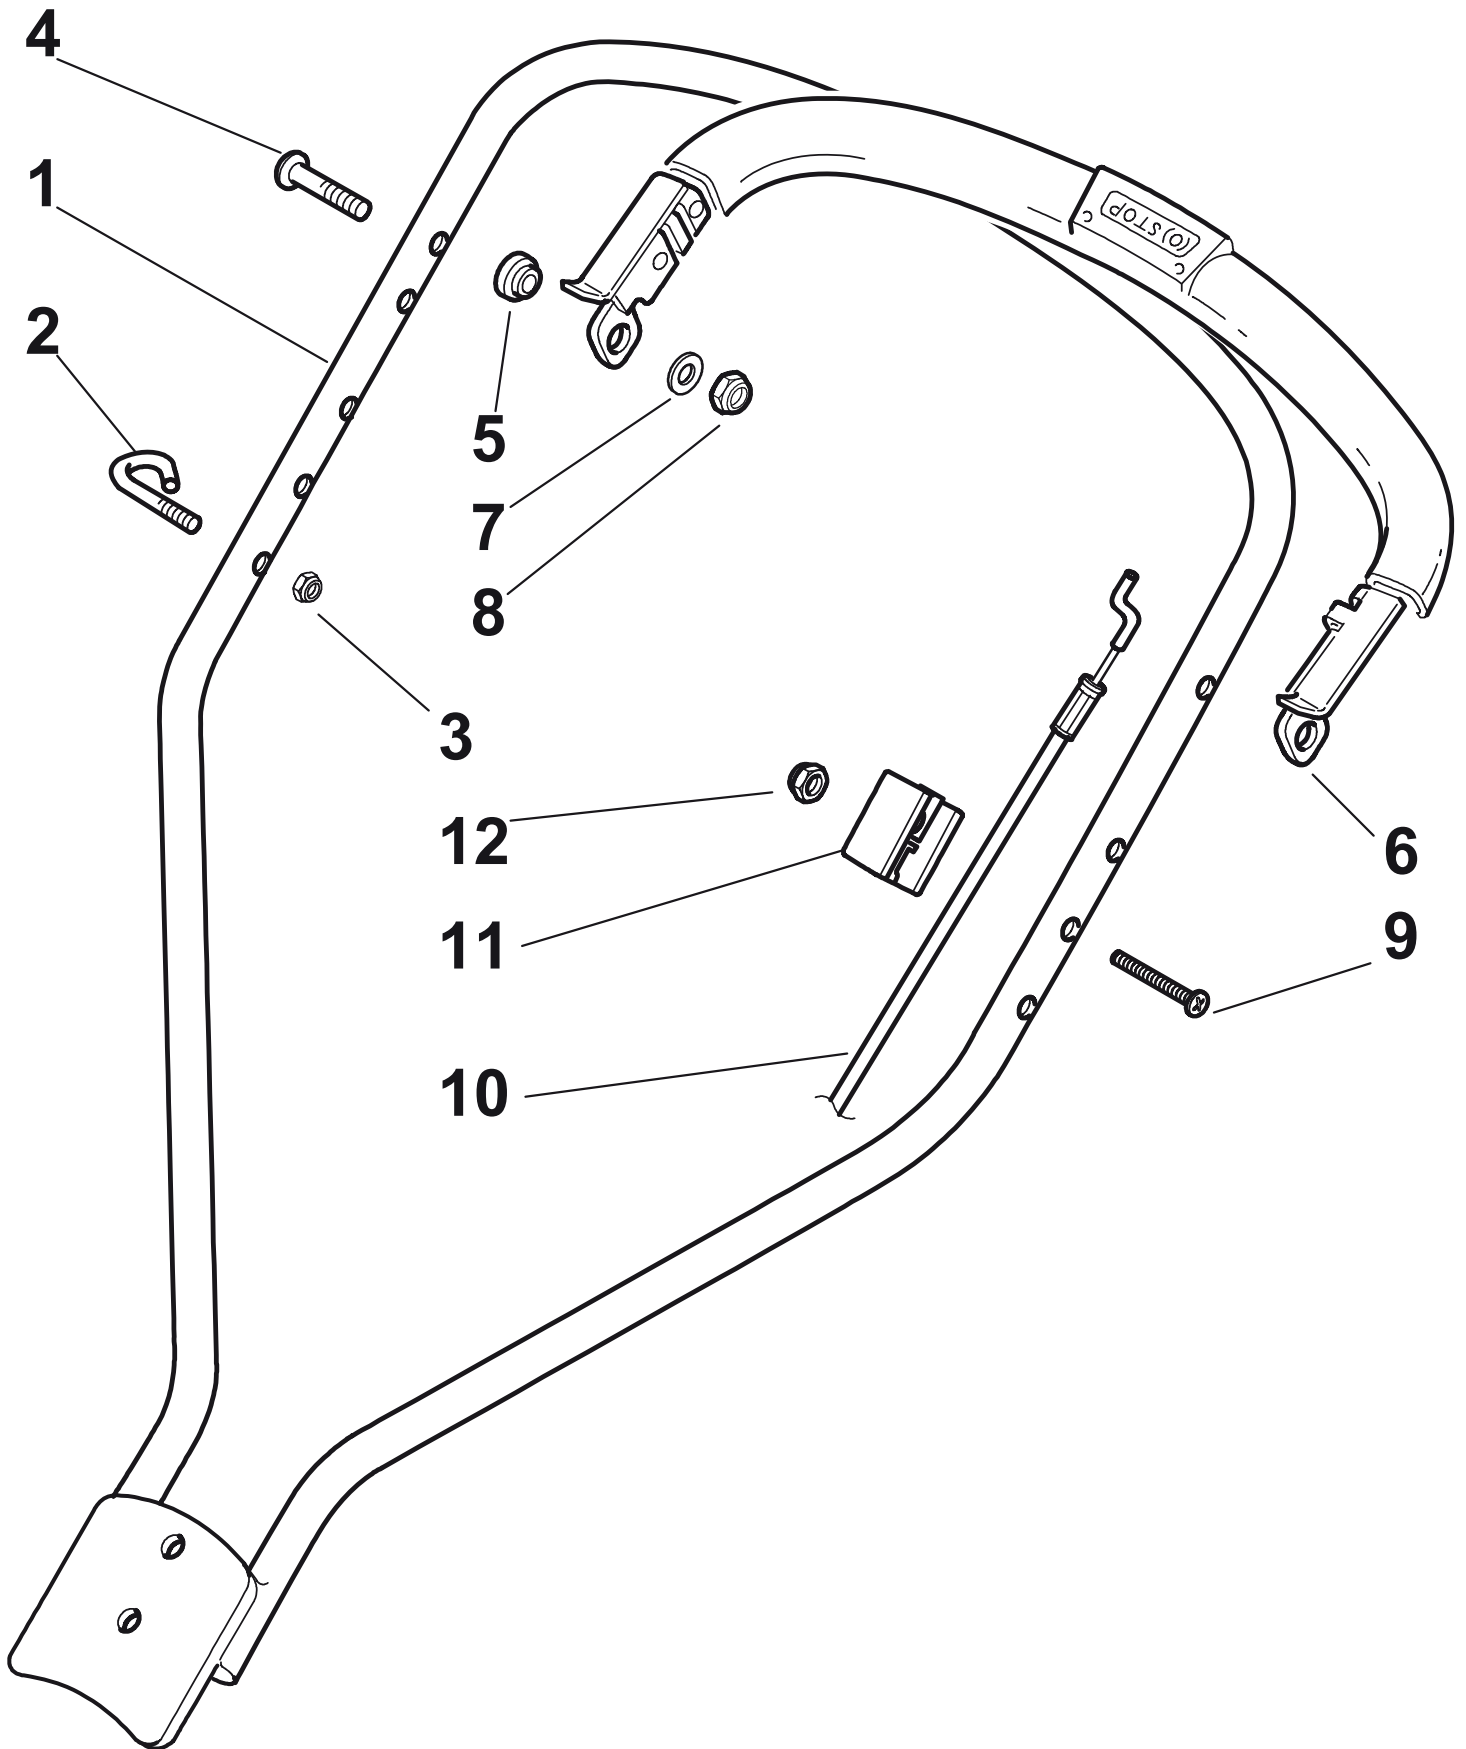

MULTICLIP 50 PLUS

MULTICLIP 50 PLUS

Pos. Fig.	Antal Quantity	Art No Part No	Benämning	Description	Anmärkning Notes
1	1	81006367/0	Styre-överdel	Handle, Upper Part Black	
2	1	22430314/0	Fjäder	Spring	
3	1	12154510/0	Mutter	Nut	
4	2	12727784/0	Skruv	Screw	
5	2	22671660/1	Bricka	Washer	
6	1	81003318/1	Reglagebygel	Lever, Engine Brake	
7	2	12523040/0	Bricka	Washer	
8	2	12154510/0	Mutter	Nut	
9	1	12727783/0	Skruv	Screw	
10	1	181000618/0	Motorbromswire	Cable, Thread Engine Brake	
11	1	22551640/0	Plåt	Plate	
12	1	12154510/0	Mutter	Nut