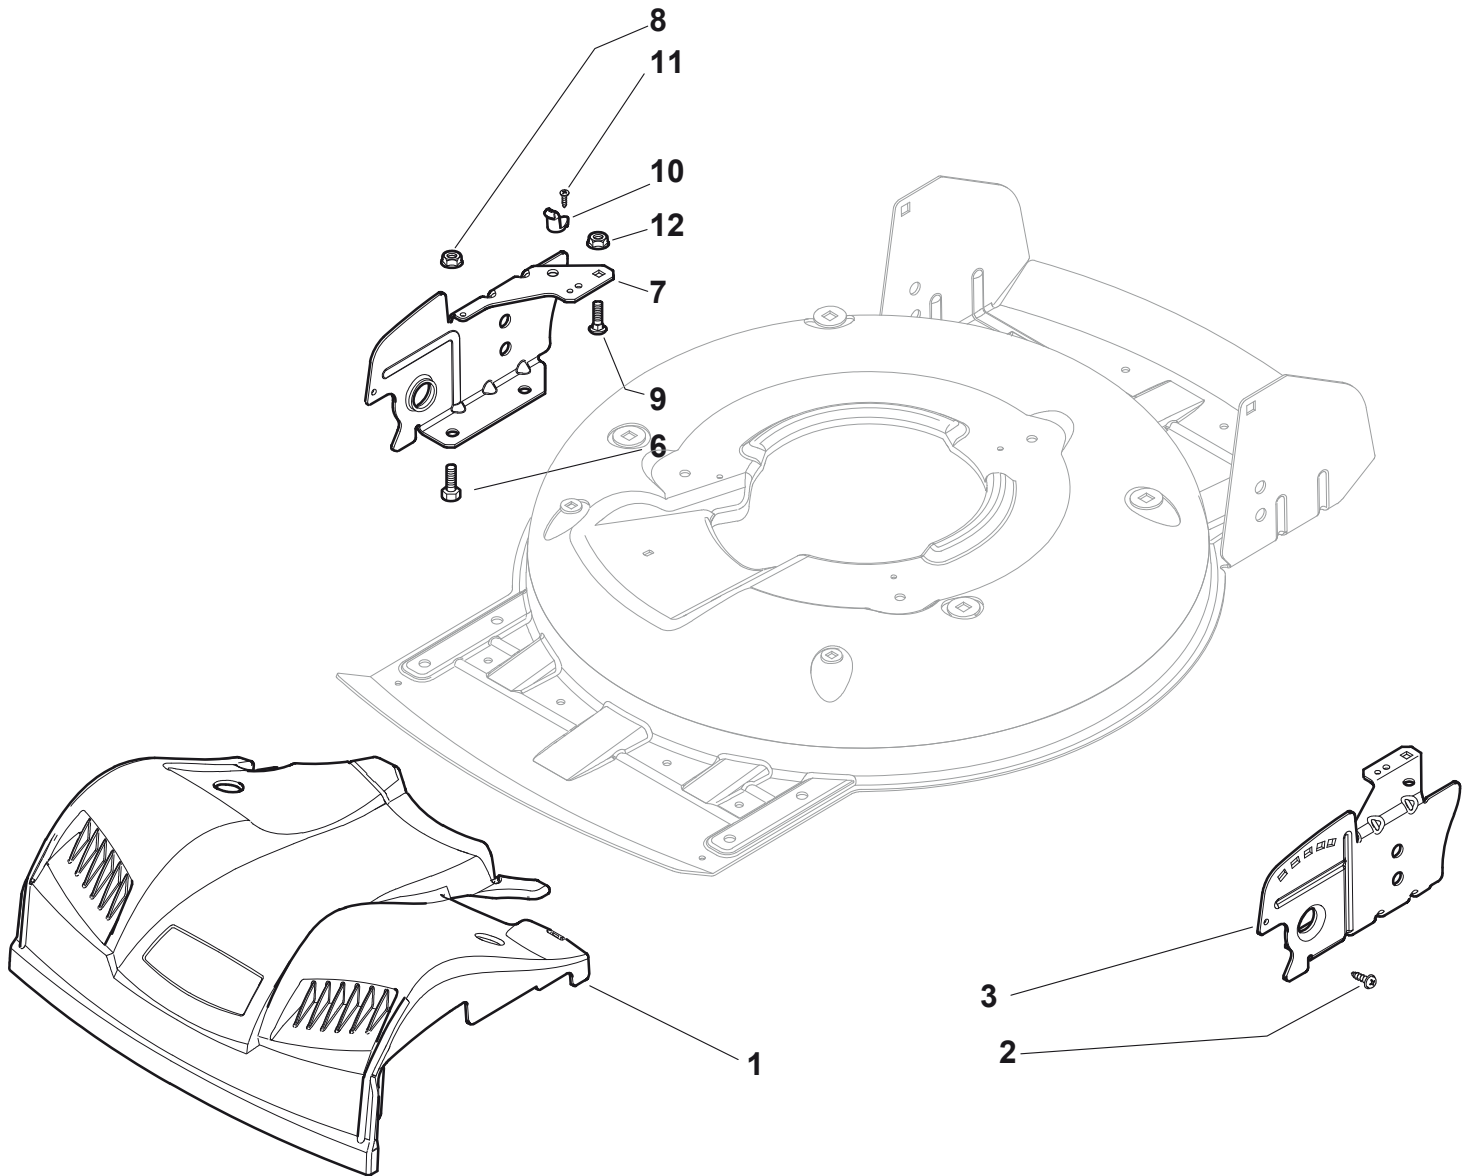

MULTICLIP 50 PLUS

MULTICLIP 50 PLUS

Pos. Fig.	Antal Quantity	Art No Part No	Benämning	Description	Anmärkning Notes
1	1	322226097/1	Frontkåpa-gul	Mask, Yellow	
2	2	12728523/0	Skruv	Screw	
3	1	22778421/0	Fäste-vä	Bracket, L	
6	4	12792611/0	Skruv	Screw	
7	1	22778419/0	Fäste-hö	Bracket, R	
8	4	12293201/0	Mutter	Nut	
9	2	12815200/0	Skruv	Screw	
10	2	22020400/0	Hållare	Fairlead	
11	2	12728523/0	Skruv	Screw	
12	2	12292102/0	Mutter	Nut