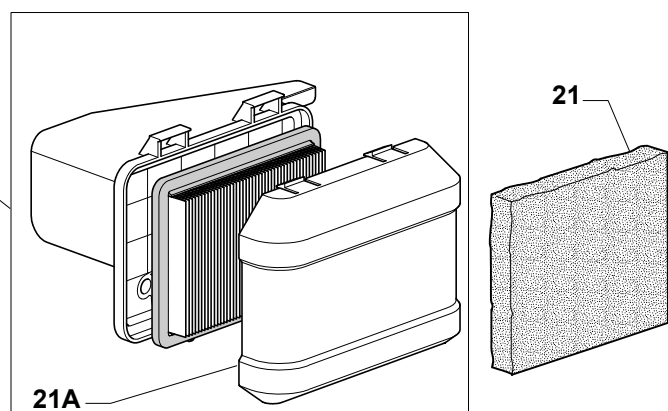

MULTICLIP 50 PLUS

MULTICLIP 50 PLUS

Pos. Fig.	Antal Quantity	Art No Part No	Benämning	Description	Anmärkning Notes
B	1	118550248/0	Packning	Gasket Carburettor Assy	
A	1	118550389/0	Kit Repair, Carburettor	Kit Repair, Carburettor	
1	1	118550276/0	Start kpl	Starter Assy	
A1	1	118550388/0	Kit Repair, Carburettor	Kit Repair, Carburettor	
2	1	118550336/0	Mutter	Nut	
3	1	118550335/0	Starter Cup	Starter Cup	
4	1	118550254/0	Fläkt	Flywheel Fan	
5	1	118550253/0	Svänghjul	Flywheel Ass.Y	
6	1	118550301/0	Skruv	Stud Bolt	
7	1	118550255/0	Elektronikspole	Electronic Coil	
9	1	118550274/0	Starthandtag	Starter Handle	
10	1	118550275/0	Starter Pawl Set	Starter Pawl Set	
11	1	118550258/1	Lufffilter	Air Cleaner Assy	
12	1	118550378/0	Packning	Gasket Assy	
13	1	118550376/0	Flywheel Brake/Stop Switch Assy	Flywheel Brake/Stop Switch Assy	
14	2	118550302/0	Skruv	Stud Bolt	
15	1	118550340/0	Bränsleslang-in	Fuel Pipe	
16	1	118550259/0	Remote Control Assy	Remote Control Assy	
17	2	118550298/0	Skruv	Stud Bolt	
18	1	118550339/0	Lock	Fuel Cap	
19	1	118550314/0	Bränslefilter	Fuel Filter	
20	1	118550316/0	Tank	Tank	
21A	1	118550396/0	Lufffilterlock	Air Cleaner Cover	
21	1	118550452/0	Lufffilter	Air Filter	
22	1	118550337/0	Casing Clamp	Casing Clamp	
23	1	118550338/0	Skruv	Screw	
24	1	118550397/0	Governor Link	Governor Link	
25	1	118550260/0	Fjäder	Spring	
26	1	118550266/0	Arm Governor Assy	Arm Governor Assy	
27	1	118550263/0	Fjäder	Spring	
28	1	118550264/0	Choke Control Rod	Choke Control Rod	
29	1	118550390/0	Förgasare	Carburettor	
30	1	118550315/0	Skruv	Stud Bolt