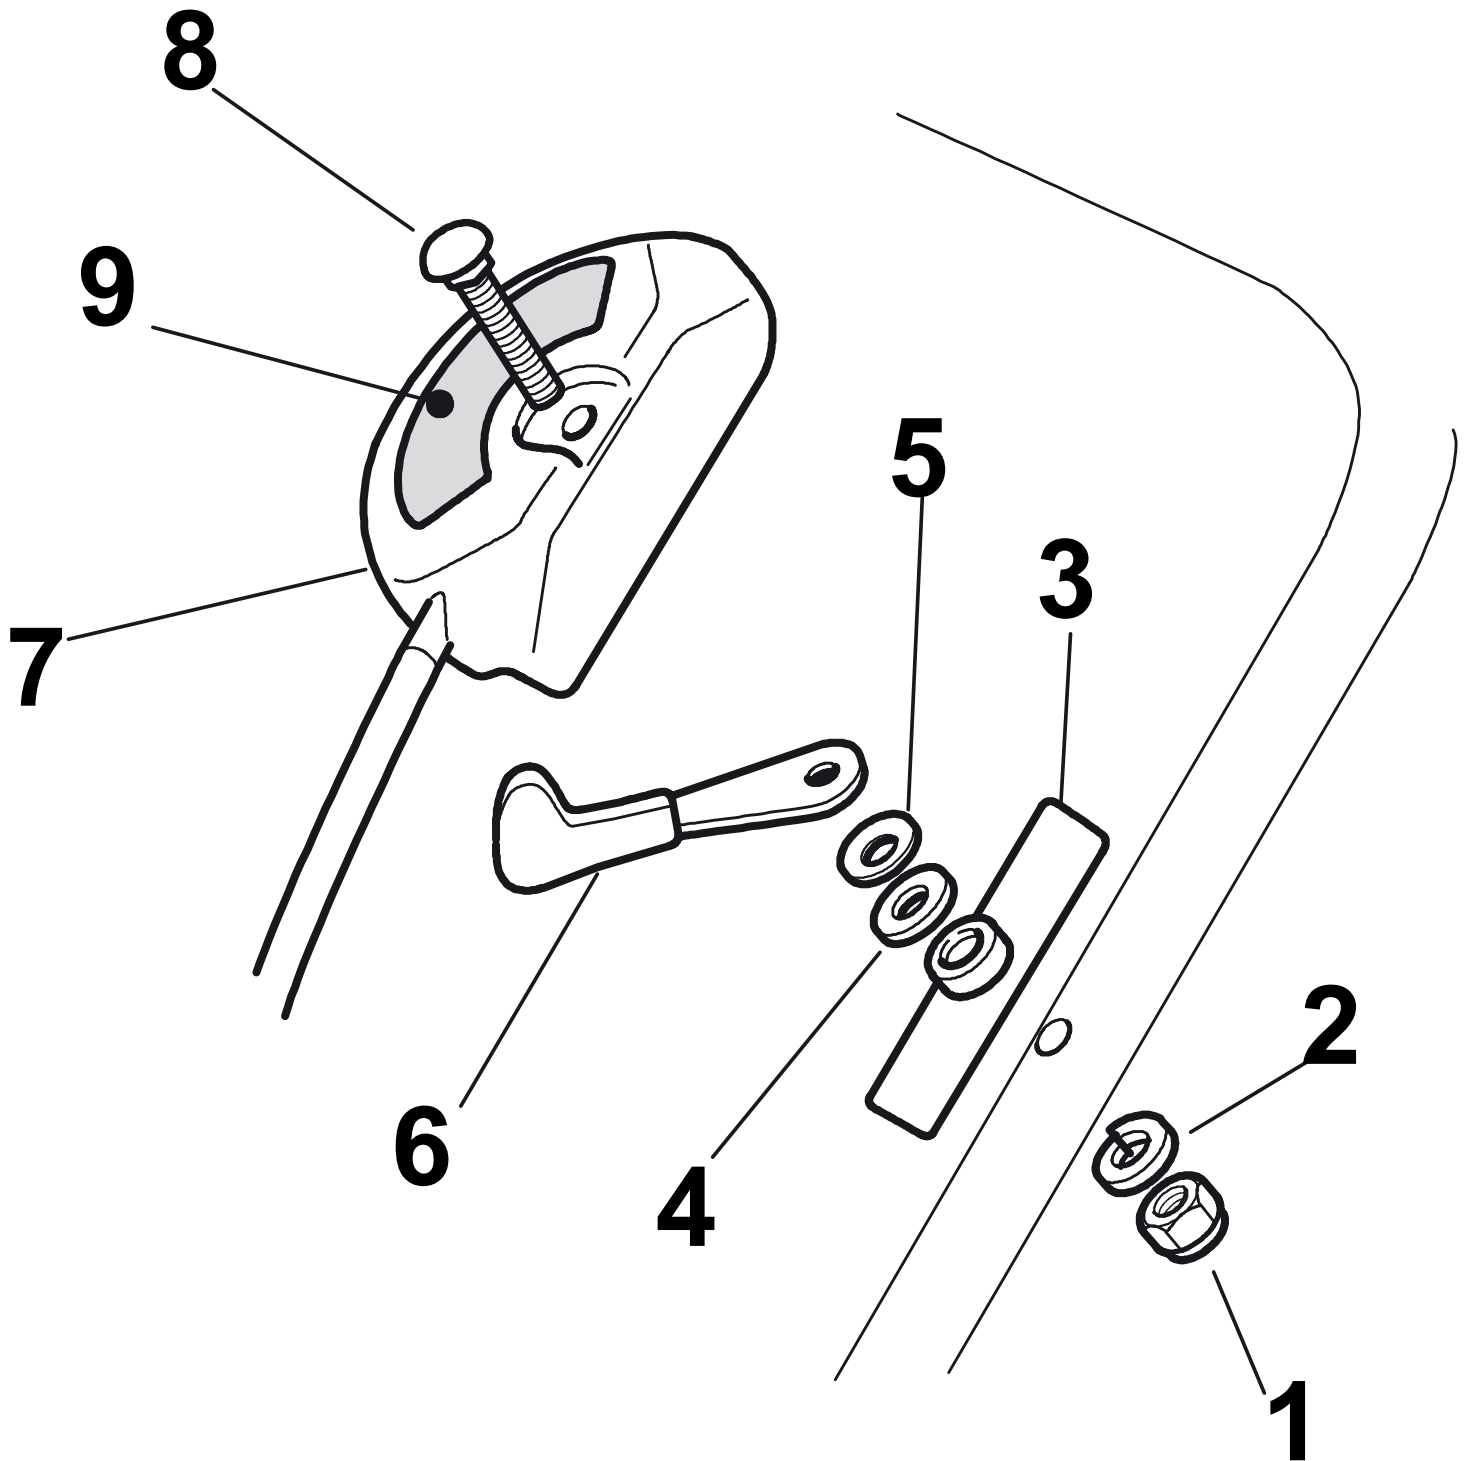

MULTICLIP 50 PLUS

Pos. Fig.	Antal Quantity	Art No Part No	Benämning	Description	Anmärkning Notes
1	1	12291000/0	Mutter	Nut	
2	1	12581500/0	Stift	Grower	
3	1	22171006/0	Distans	Spacer	
4	1	12521360/0	Bricka	Washer	
5	1	12508100/0	Rivet	Spring Washer	
6	1	81007279/1	Gasarm	Lever, Throttle	
7	1	81007080/0	Gaswire	Throttle Cable	
8	1	12815030/0	Skruv	Screw	
9	1	14356702/0	Dekal	Label