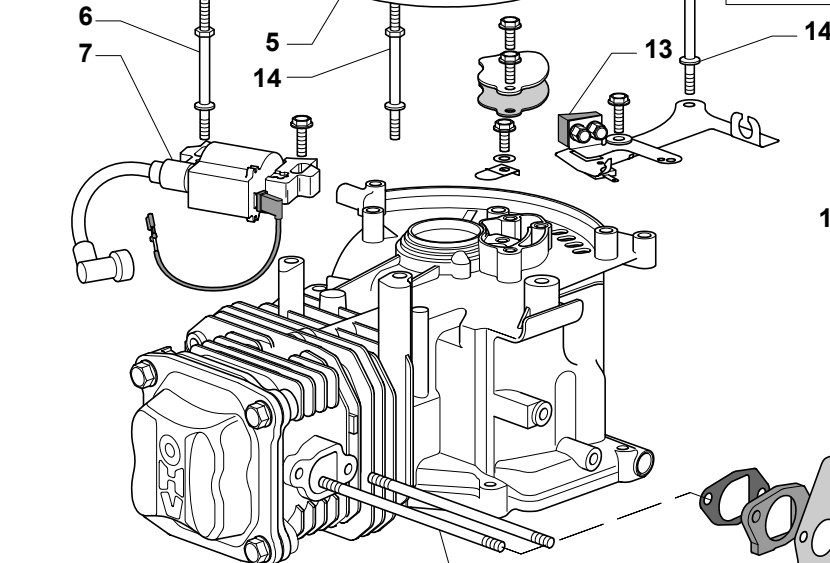

MULTICLIP 50 PLUS

MULTICLIP 50 PLUS

Pos. Fig.	Antal Quantity	Art No Part No	Benämning	Description	Anmärkning Notes
B	1	118550248/0	Packning	Gasket Carburettor Assy	
A	1	118550389/0	Kit Repair, Carburettor	Kit Repair, Carburettor	
1	1	118550276/0	Start kpl	Starter Assy	
A1	1	118550388/0	Kit Repair, Carburettor	Kit Repair, Carburettor	
2	1	118550336/0	Mutter	Nut	
3	1	118550335/0	Starter Cup	Starter Cup	
4	1	118550254/0	Fläkt	Flywheel Fan	
5	1	118550253/0	Svänghjul	Flywheel Ass.Y	
6	1	118550301/0	Skruv	Stud Bolt	
7	1	118550255/0	Elektronikspole	Electronic Coil	
9	1	118550274/0	Starthandtag	Starter Handle	
10	1	118550275/0	Starter Pawl Set	Starter Pawl Set	
11	1	118550258/1	Lufffilter	Air Cleaner Assy	
12	1	118550378/0	Packning	Gasket Assy	
13	1	118550376/0	Flywheel Brake/Stop Switch Assy	Flywheel Brake/Stop Switch Assy	
14	2	118550302/0	Skruv	Stud Bolt	
15	1	118550340/0	Bränsleslang-in	Fuel Pipe	
16	1	118550259/0	Remote Control Assy	Remote Control Assy	
17	2	118550298/0	Skruv	Stud Bolt	
18	1	118550339/0	Lock	Fuel Cap	
19	1	118550314/0	Bränslefilter	Fuel Filter	
20	1	118550316/0	Tank	Tank	
21A	1	118550396/0	Lufffilterlock	Air Cleaner Cover	
21	1	118550452/0	Lufffilter	Air Filter	
22	1	118550337/0	Casing Clamp	Casing Clamp	
23	1	118550338/0	Skruv	Screw	
24	1	118550397/0	Governor Link	Governor Link	
25	1	118550260/0	Fjäder	Spring	
26	1	118550266/0	Arm Governor Assy	Arm Governor Assy	
27	1	118550263/0	Fjäder	Spring	
28	1	118550264/0	Choke Control Rod	Choke Control Rod	
29	1	118550390/0	Förgasare	Carburettor	
30	1	118550315/0	Skruv	Stud Bolt