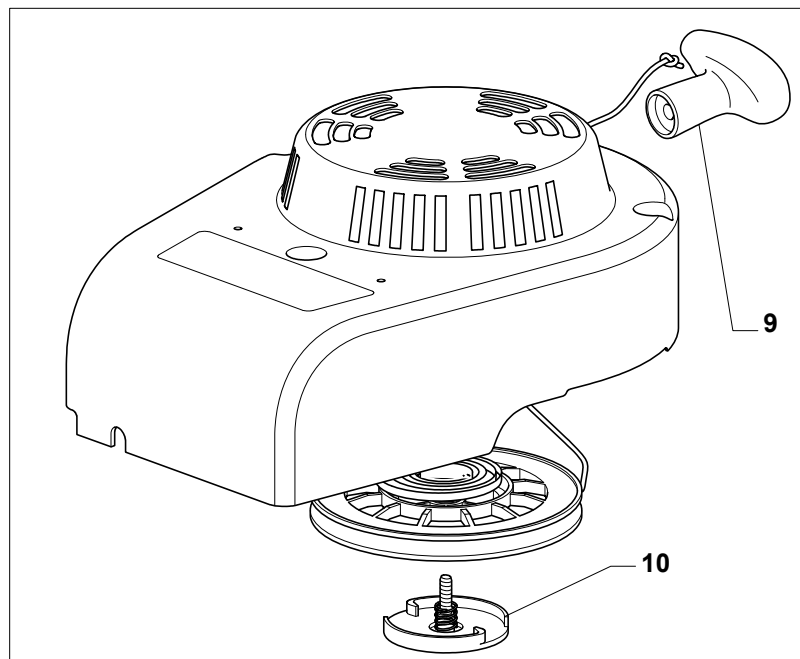

MULTICLIP 50 PLUS

MULTICLIP 50 PLUS

Pos. Fig.	Antal Quantity	Art No Part No	Benämning	Description	Anmärkning Notes
B	1	118550248/0	Packning	Gasket Carburettor Assy	
A	1	118550389/0	Kit Repair, Carburettor	Kit Repair, Carburettor	
1	1	118550276/0	Start kpl	Starter Assy	
A1	1	118550388/0	Kit Repair, Carburettor	Kit Repair, Carburettor	
2	1	118550336/0	Mutter	Nut	
3	1	118550335/0	Starter Cup	Starter Cup	
4	1	118550254/0	Fläkt	Flywheel Fan	
5	1	118550253/0	Svänghjul	Flywheel Ass.Y	
6	1	118550301/0	Skruv	Stud Bolt	
7	1	118550255/0	Elektronikspole	Electronic Coil	
9	1	118550274/0	Starthandtag	Starter Handle	
10	1	118550275/0	Starter Pawl Set	Starter Pawl Set	
11	1	118550258/1	Lufffilter	Air Cleaner Assy	
12	1	118550378/0	Packning	Gasket Assy	
13	1	118550376/0	Flywheel Brake/Stop Switch Assy	Flywheel Brake/Stop Switch Assy	
14	2	118550302/0	Skruv	Stud Bolt	
15	1	118550340/0	Bränsleslang-in	Fuel Pipe	
16	1	118550259/0	Remote Control Assy	Remote Control Assy	
17	2	118550298/0	Skruv	Stud Bolt	
18	1	118550339/0	Lock	Fuel Cap	
19	1	118550314/0	Bränslefilter	Fuel Filter	
20	1	118550316/0	Tank	Tank	
21A	1	118550396/0	Lufffilterlock	Air Cleaner Cover	
21	1	118550452/0	Lufffilter	Air Filter	
22	1	118550337/0	Casing Clamp	Casing Clamp	
23	1	118550338/0	Skruv	Screw	
24	1	118550397/0	Governor Link	Governor Link	
25	1	118550260/0	Fjäder	Spring	
26	1	118550266/0	Arm Governor Assy	Arm Governor Assy	
27	1	118550263/0	Fjäder	Spring	
28	1	118550264/0	Choke Control Rod	Choke Control Rod	
29	1	118550390/0	Förgasare	Carburettor	
30	1	118550315/0	Skruv	Stud Bolt