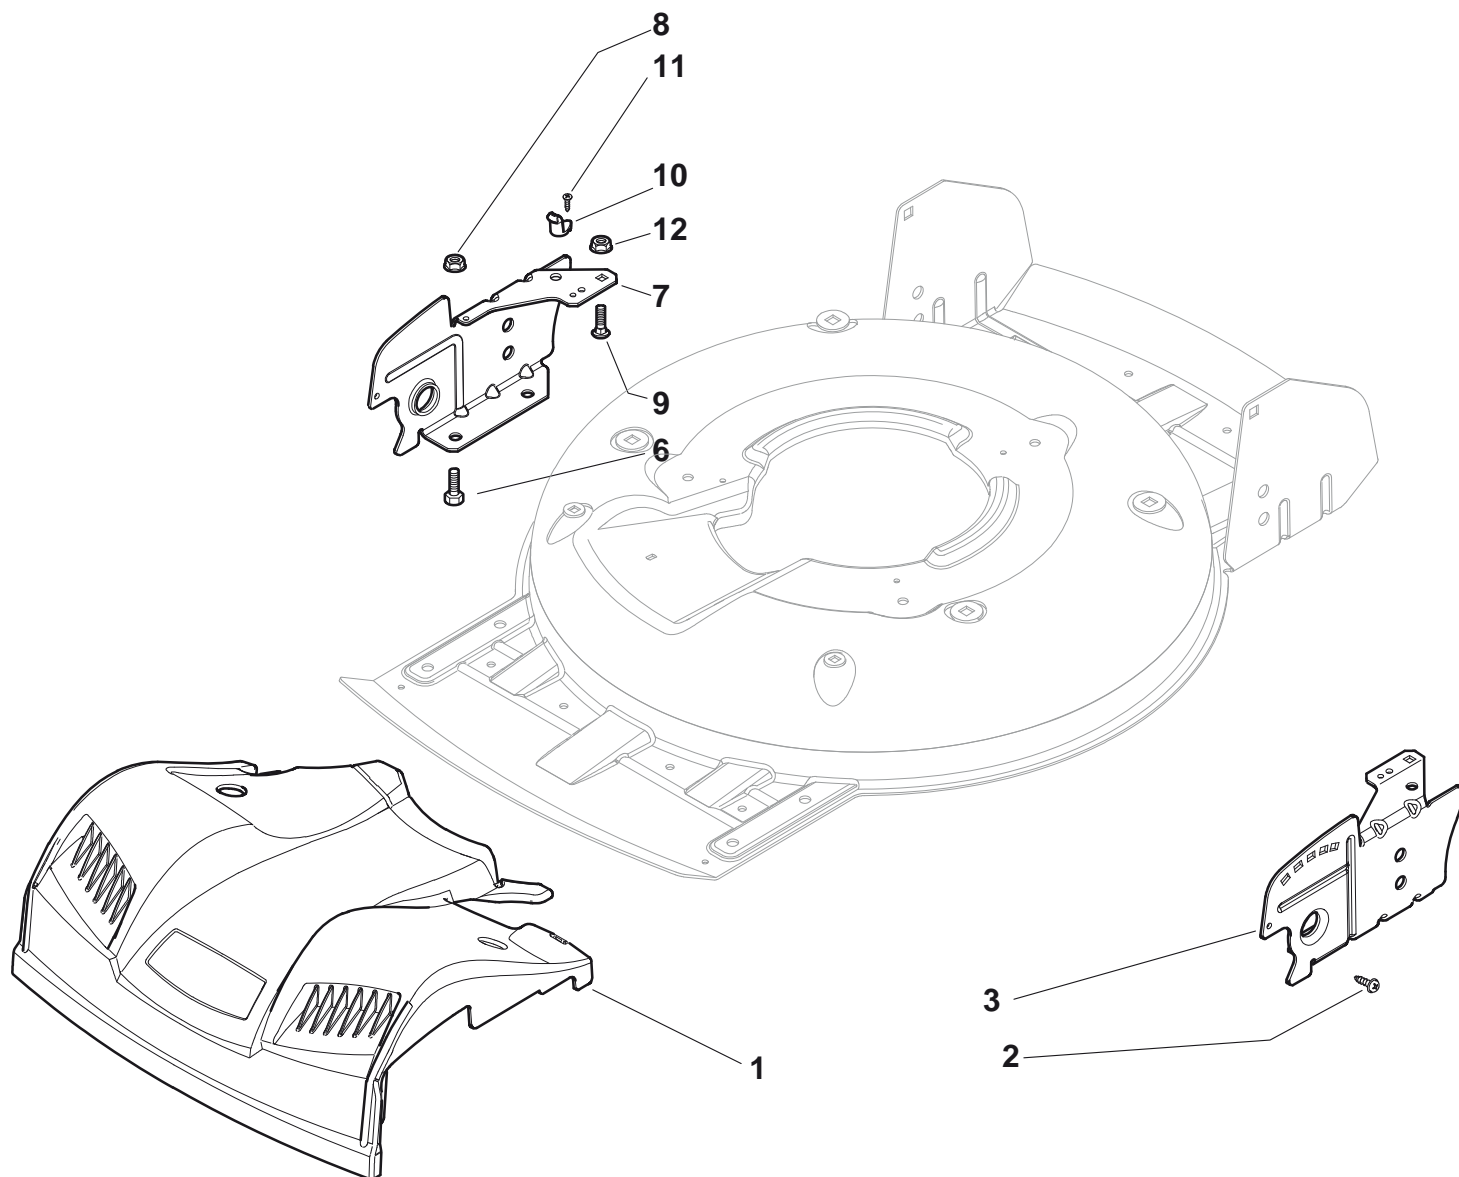

MULTICLIP 50 B

MULTICLIP 50 B

Pos. Fig.	Antal Quantity	Art No Part No	Benämning	Description	Anmärkning Notes
1	1	322226097/1	Frontkåpa-gul	Mask, Yellow	
1	1	322226133/0	Frontkåpa-svart	Mask, Black	
2	2	12728523/0	Skruv	Screw	
3	1	22778421/0	Fäste-vä	Bracket, L	
6	4	12792611/0	Skruv	Screw	
7	1	22778419/0	Fäste-hö	Bracket, R	
8	4	12293201/0	Mutter	Nut	
9	2	12815200/0	Skruv	Screw	
10	2	22020400/0	Hållare	Fairlead	
11	2	12728523/0	Skruv	Screw	
12	2	12292102/0	Mutter (Hydro)	Nut (Hydro)