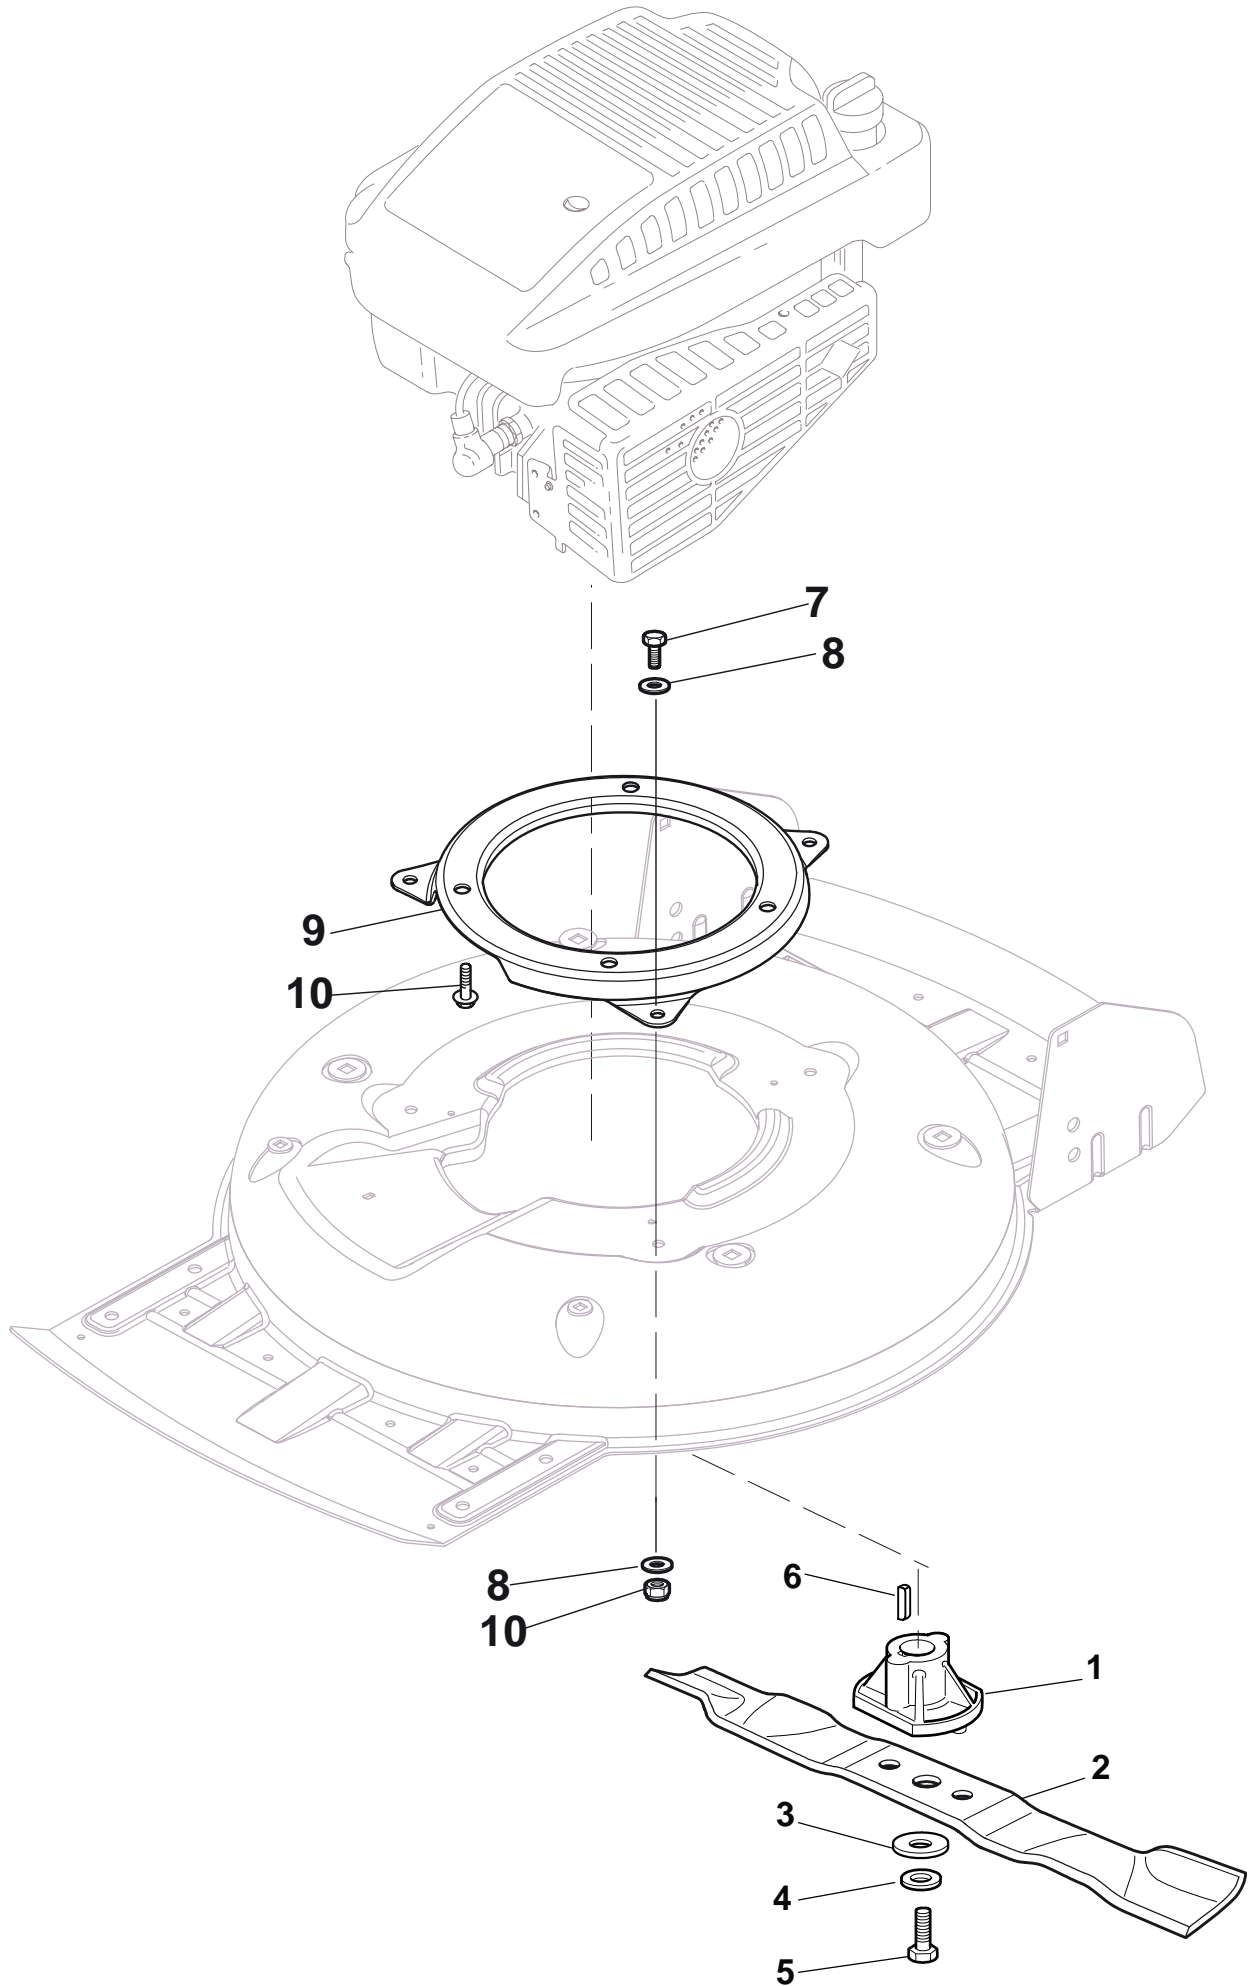

MULTICLIP 50 B

**MULTICLIP 50 B**

Pos. Fig.	Antal Quantity	Art No Part No	Benämning	Description	Anmärkning Notes
1	1	381006887/0	Styre-överdel	Handle, Upper Part	
2	1	22430313/0	Fjäder	Guide Spring	
3	1	12521330/0	Bricka	Washer	
4	1	12154510/0	Mutter	Nut	
5	1	118390020/0	Startkabel	Fairlead	
6	1	181030056/0	Motorbromswire	Cable, Thread Eng. Brake	
7	1	22291050/0	Hylsa	Handgrip Black	
8	1	181003364/0	Reglagebygel	Lever, Driving	
9	1	322545204/0	Vridpunkt	Fulcrum Pin	
10	2	22041966/0	Bussning	Bush	
11	1	12727783/0	Skruv	Screw	
12	1	12154510/0	Mutter	Nut	
13	1	181005511/0	Gaswire	Throttle Cable	

MULTICLIP 50 B

MULTICLIP 50 B

Pos. Fig.	Antal Quantity	Art No Part No	Benämning	Description	Anmärkning Notes
1	4	22110492/0	Navkapsel-grå	Hub Cap Grey	
2	8	22122200/0	Panel	Bearing	
3	4	381007390/1	Hjul Ø 210	Wheel Ø 210	
4	4	12521350/0	Bricka	Washer	
5	4	12155000/0	Mutter	Nut	
6	2	12530150/0	Bricka	Elastic Washer	

MULTICLIP 50 B

MULTICLIP 50 B

Pos. Fig.	Antal Quantity	Art No Part No	Benämning	Description	Anmärkning Notes
1	1	22463012/2	Knivfäste Ø 22.2	Hub, Crankshaft Ø 22.2	
2	1	81004146/0	Kniv	Blade Standard	
3	1	22160400/0	Dammskydd	Dust Cover	
4	1	12523080/0	Bricka	Washer	
5	1	12735698/0	Skruv	Screw	
6	1	12139100/0	Kil	Feather, Crankshaft Ø 22.2	
7	3	12792611/0	Skruv	Screw	
8	6	12523060/0	Bricka	Washer (Mech.)	
9	1	322207219/1	Fläns	Flange	
10	3	12293201/0	Mutter	Nut	
11	3	112735108/1	Skruv	Screw	