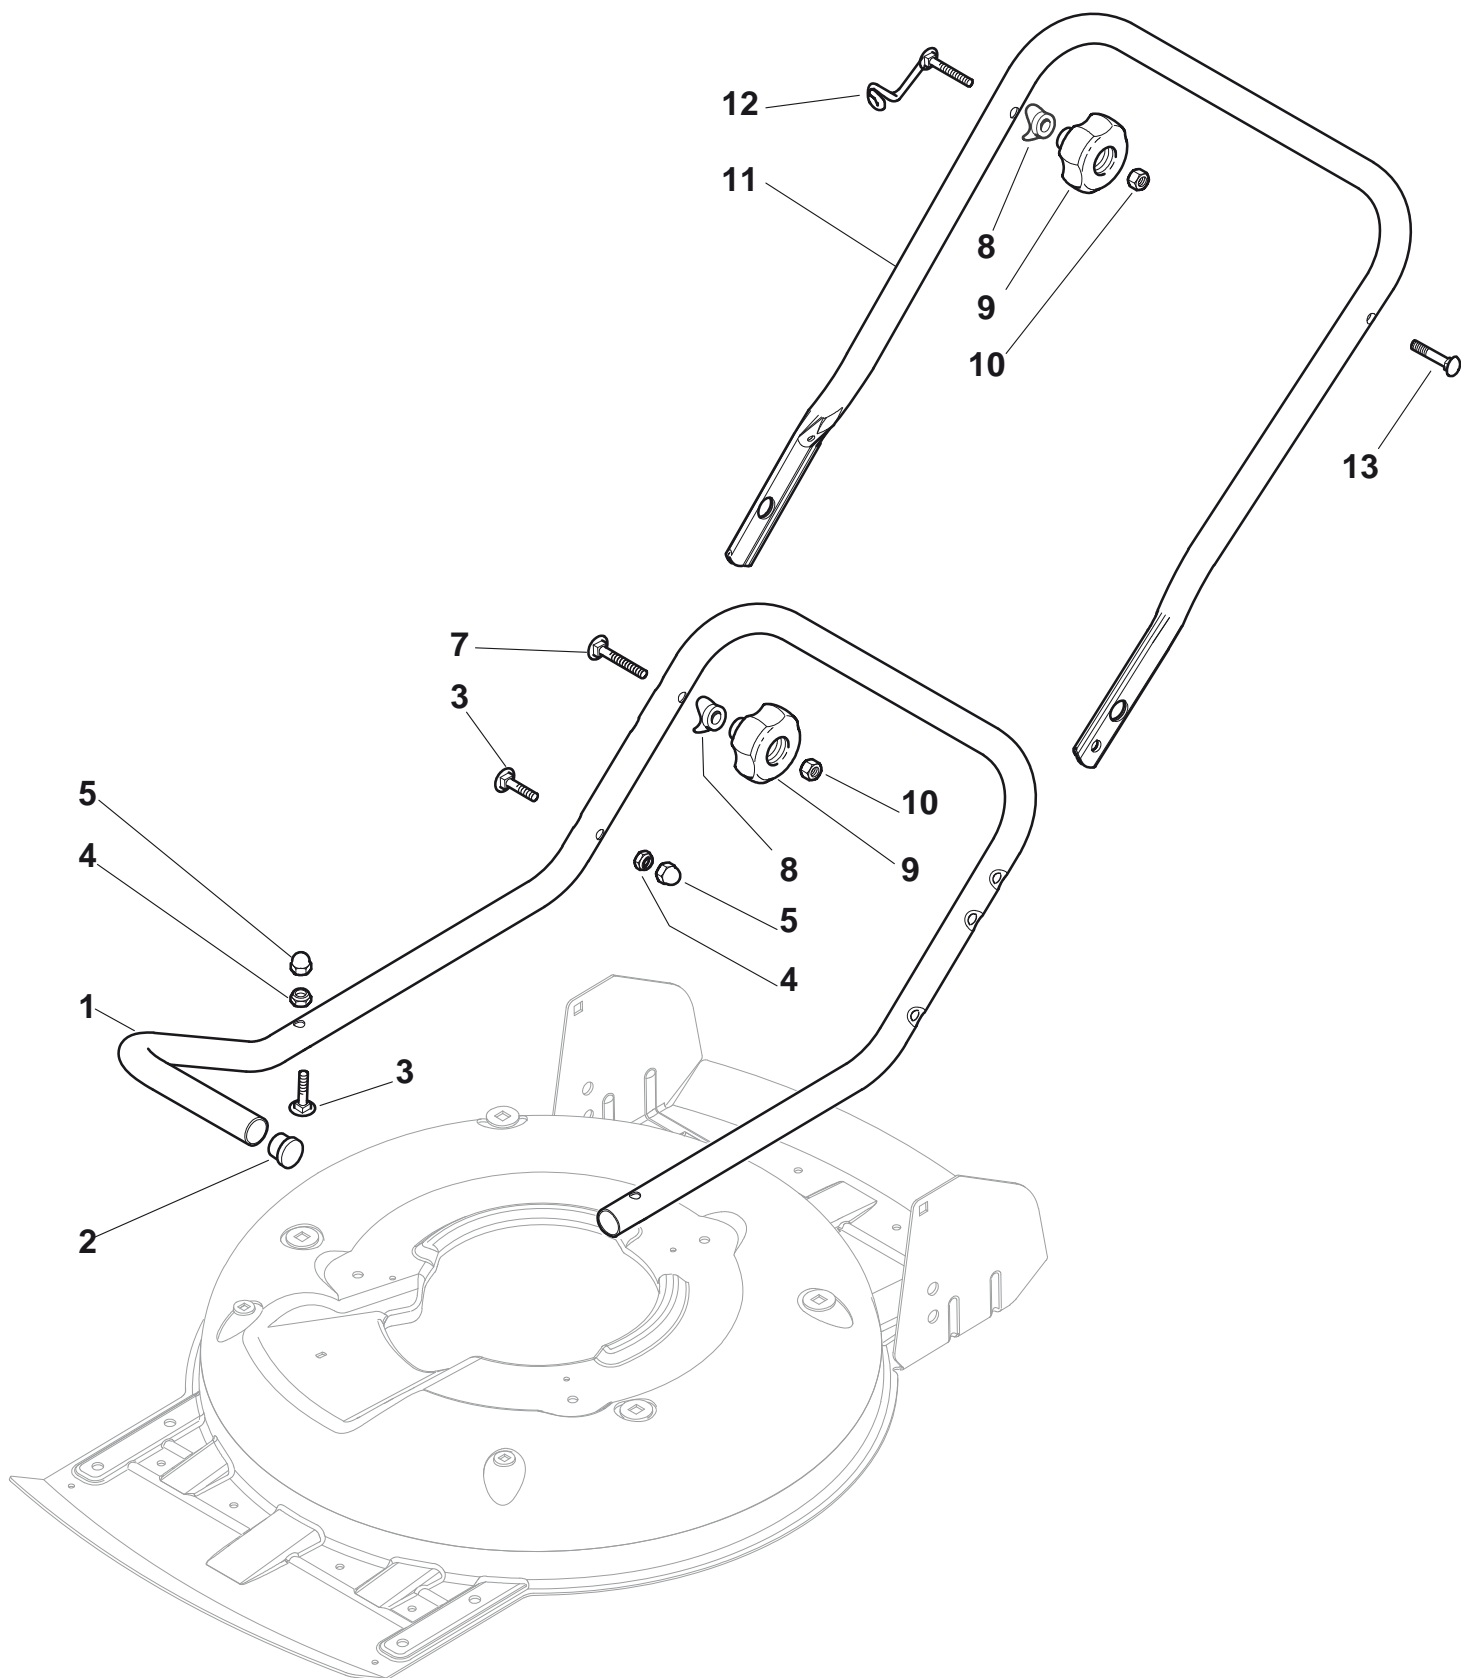

MULTICLIP 50 B

MULTICLIP 50 B

Pos. Fig.	Antal Quantity	Art No Part No	Benämning	Description	Anmärkning Notes
1	1	81006667/0	Styre-underdel	Handle, Lower Part	
2	2	18566110/0	Skydd-grå	Cap	
3	4	12818900/0	Skruv	Screw	
4	4	12155000/0	Mutter	Nut	
5	4	18203854/0	Tätningshylsa	Protection	
6	4	12818900/0	Skruv	Screw	
7	2	12819201/0	Skruv	Screw	
8	4	22680006/1	Bricka	Washer	
9	4	322399804/1	Knopp	Knob	
10	4	12293200/0	Mutter	Nut	
11	1	81006668/0	Styre-mellandel	Handle, Middle Part	
12	1	81003801/1	Fjäder	Guide Spring	
13	1	12819201/0	Skruv	Screw