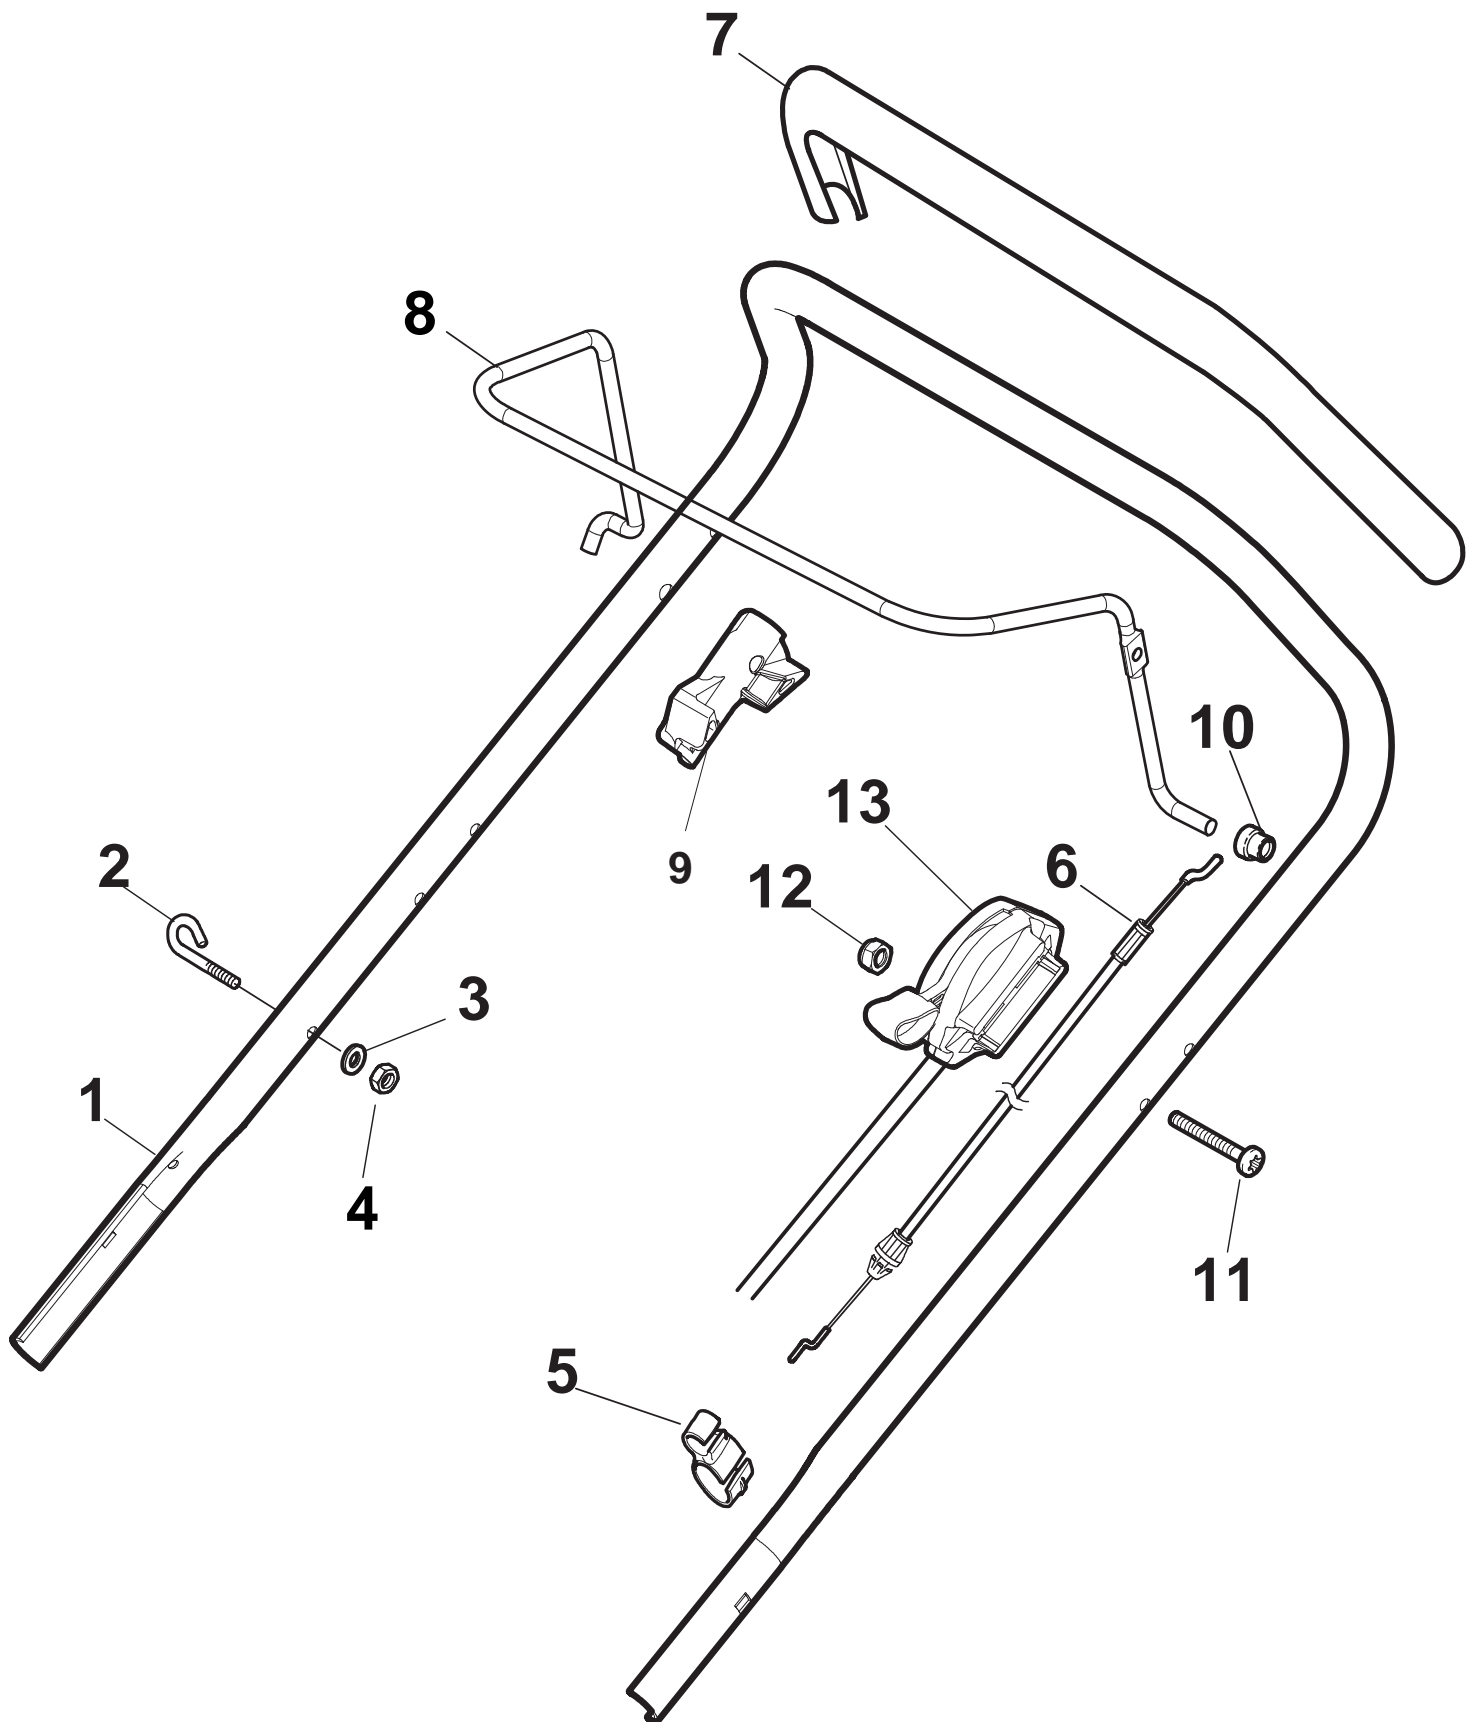

MULTICLIP 50 B

**MULTICLIP 50 B**

Pos. Fig.	Antal Quantity	Art No Part No	Benämning	Description	Anmärkning Notes
4	3	12728530/0	Skruv	Screw	
5	1	22060220/0	Remskydd	Protection	

MULTICLIP 50 B

MULTICLIP 50 B

Pos. Fig.	Antal Quantity	Art No Part No	Benämning	Description	Anmärkning Notes
1	1	322226097/1	Frontkåpa-gul	Mask, Yellow	
1	1	322226133/0	Frontkåpa-svart	Mask, Black	
2	2	12728523/0	Skruv	Screw	
3	1	22778421/0	Fäste-vä	Bracket, L	
6	4	12792611/0	Skruv	Screw	
7	1	22778419/0	Fäste-hö	Bracket, R	
8	4	12293201/0	Mutter	Nut	
9	2	12815200/0	Skruv	Screw	
10	2	22020400/0	Hållare	Fairlead	
11	2	12728523/0	Skruv	Screw	
12	2	12292102/0	Mutter (Hydro)	Nut (Hydro)	

MULTICLIP 50 B

**MULTICLIP 50 B**

Pos. Fig.	Antal Quantity	Art No Part No	Benämning	Description	Anmärkning Notes
1	1	81006667/0	Styre-underdel	Handle, Lower Part	
2	2	18566110/0	Skydd-grå	Cap	
3	4	12818900/0	Skruv	Screw	
4	4	12155000/0	Mutter	Nut	
5	4	18203854/0	Tätningshylsa	Protection	
6	4	12818900/0	Skruv	Screw	
7	2	12819201/0	Skruv	Screw	
8	4	22680006/1	Bricka	Washer	
9	4	322399804/1	Knopp	Knob	
10	4	12293200/0	Mutter	Nut	
11	1	81006668/0	Styre-mellandel	Handle, Middle Part	
12	1	81003801/1	Fjäder	Guide Spring	
13	1	12819201/0	Skruv	Screw	

MULTICLIP 50 B

**MULTICLIP 50 B**

Pos. Fig.	Antal Quantity	Art No Part No	Benämning	Description	Anmärkning Notes
1	1	381006887/0	Styre-överdel	Handle, Upper Part	
2	1	22430313/0	Fjäder	Guide Spring	
3	1	12521330/0	Bricka	Washer	
4	1	12154510/0	Mutter	Nut	
5	1	118390020/0	Startkabel	Fairlead	
6	1	181030056/0	Motorbromswire	Cable, Thread Eng. Brake	
7	1	22291050/0	Hylsa	Handgrip Black	
8	1	181003364/0	Reglagebygel	Lever, Driving	
9	1	322545204/0	Vridpunkt	Fulcrum Pin	
10	2	22041966/0	Bussning	Bush	
11	1	12727783/0	Skruv	Screw	
12	1	12154510/0	Mutter	Nut	
13	1	181005511/0	Gaswire	Throttle Cable	