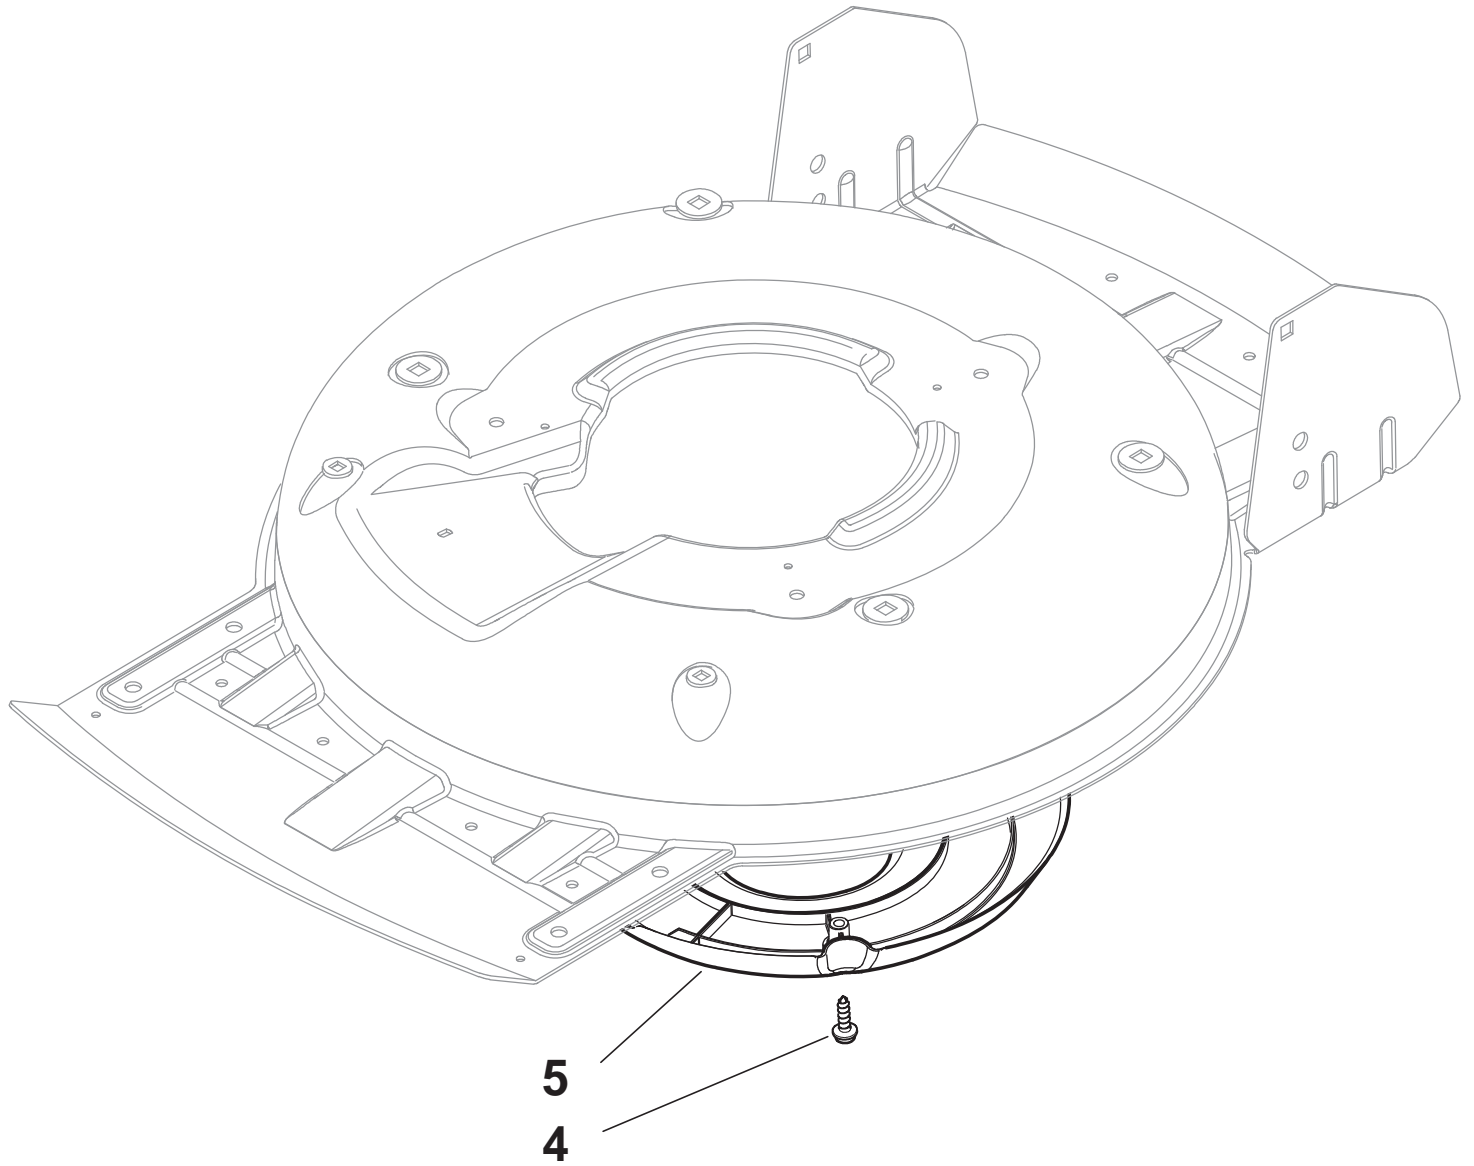

MULTICLIP 50 B

MULTICLIP 50 B

Pos. Fig.	Antal Quantity	Art No Part No	Benämning	Description	Anmärkning Notes
4	3	12728530/0	Skruv	Screw	
5	1	22060220/0	Remskydd	Protection