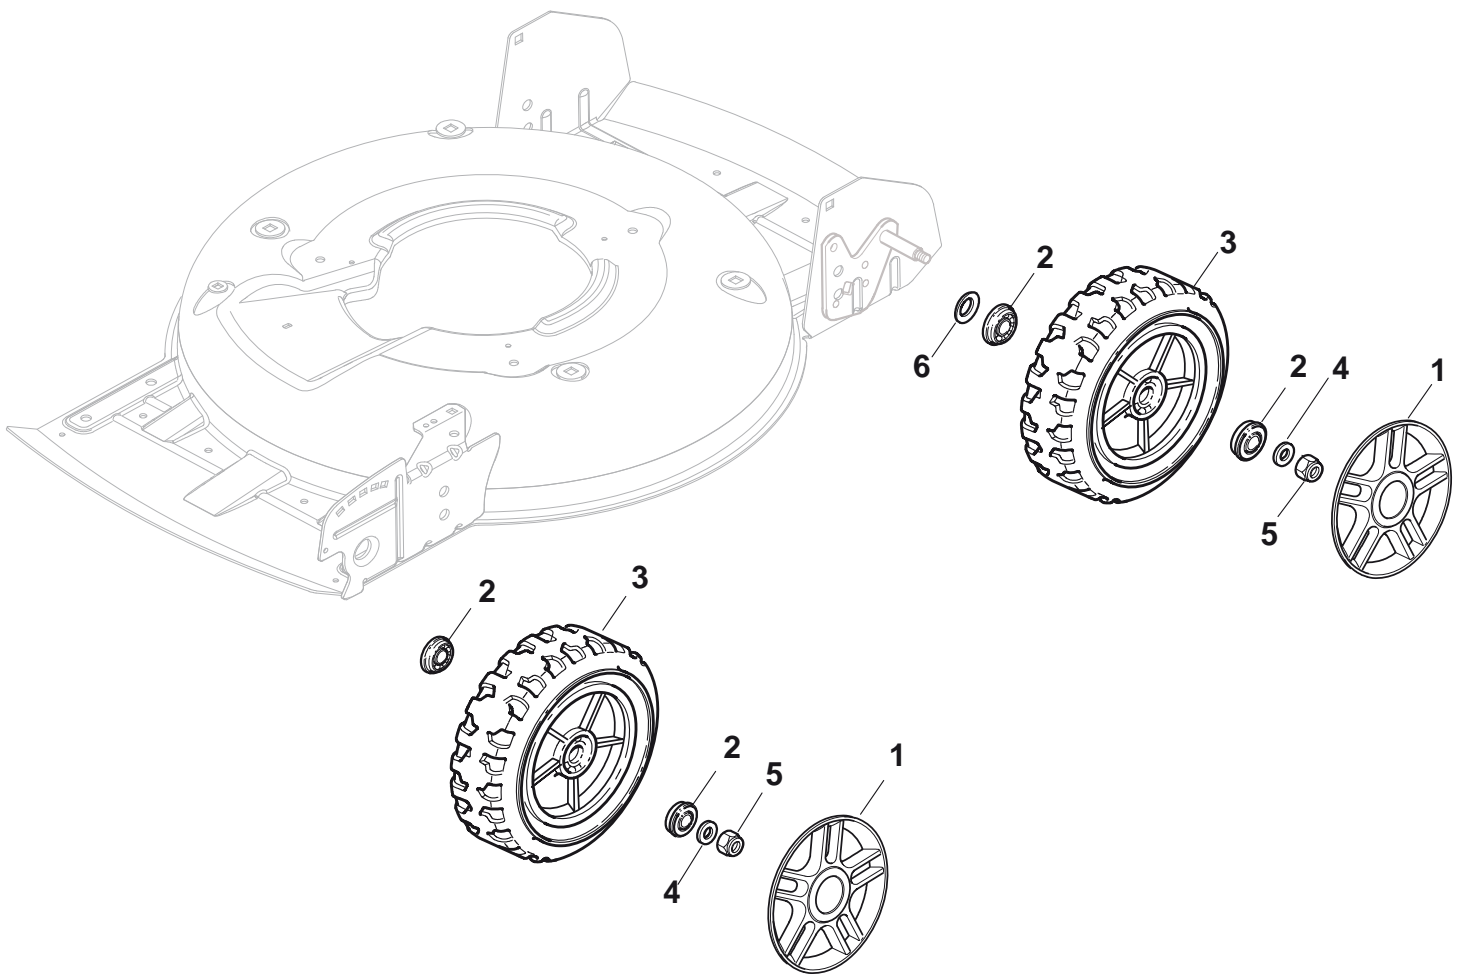

MULTICLIP 50 B

MULTICLIP 50 B

Pos. Fig.	Antal Quantity	Art No Part No	Benämning	Description	Anmärkning Notes
1	4	22110492/0	Navkapsel-grå	Hub Cap Grey	
2	8	22122200/0	Panel	Bearing	
3	4	381007390/1	Hjul Ø 210	Wheel Ø 210	
4	4	12521350/0	Bricka	Washer	
5	4	12155000/0	Mutter	Nut	
6	2	12530150/0	Bricka	Elastic Washer