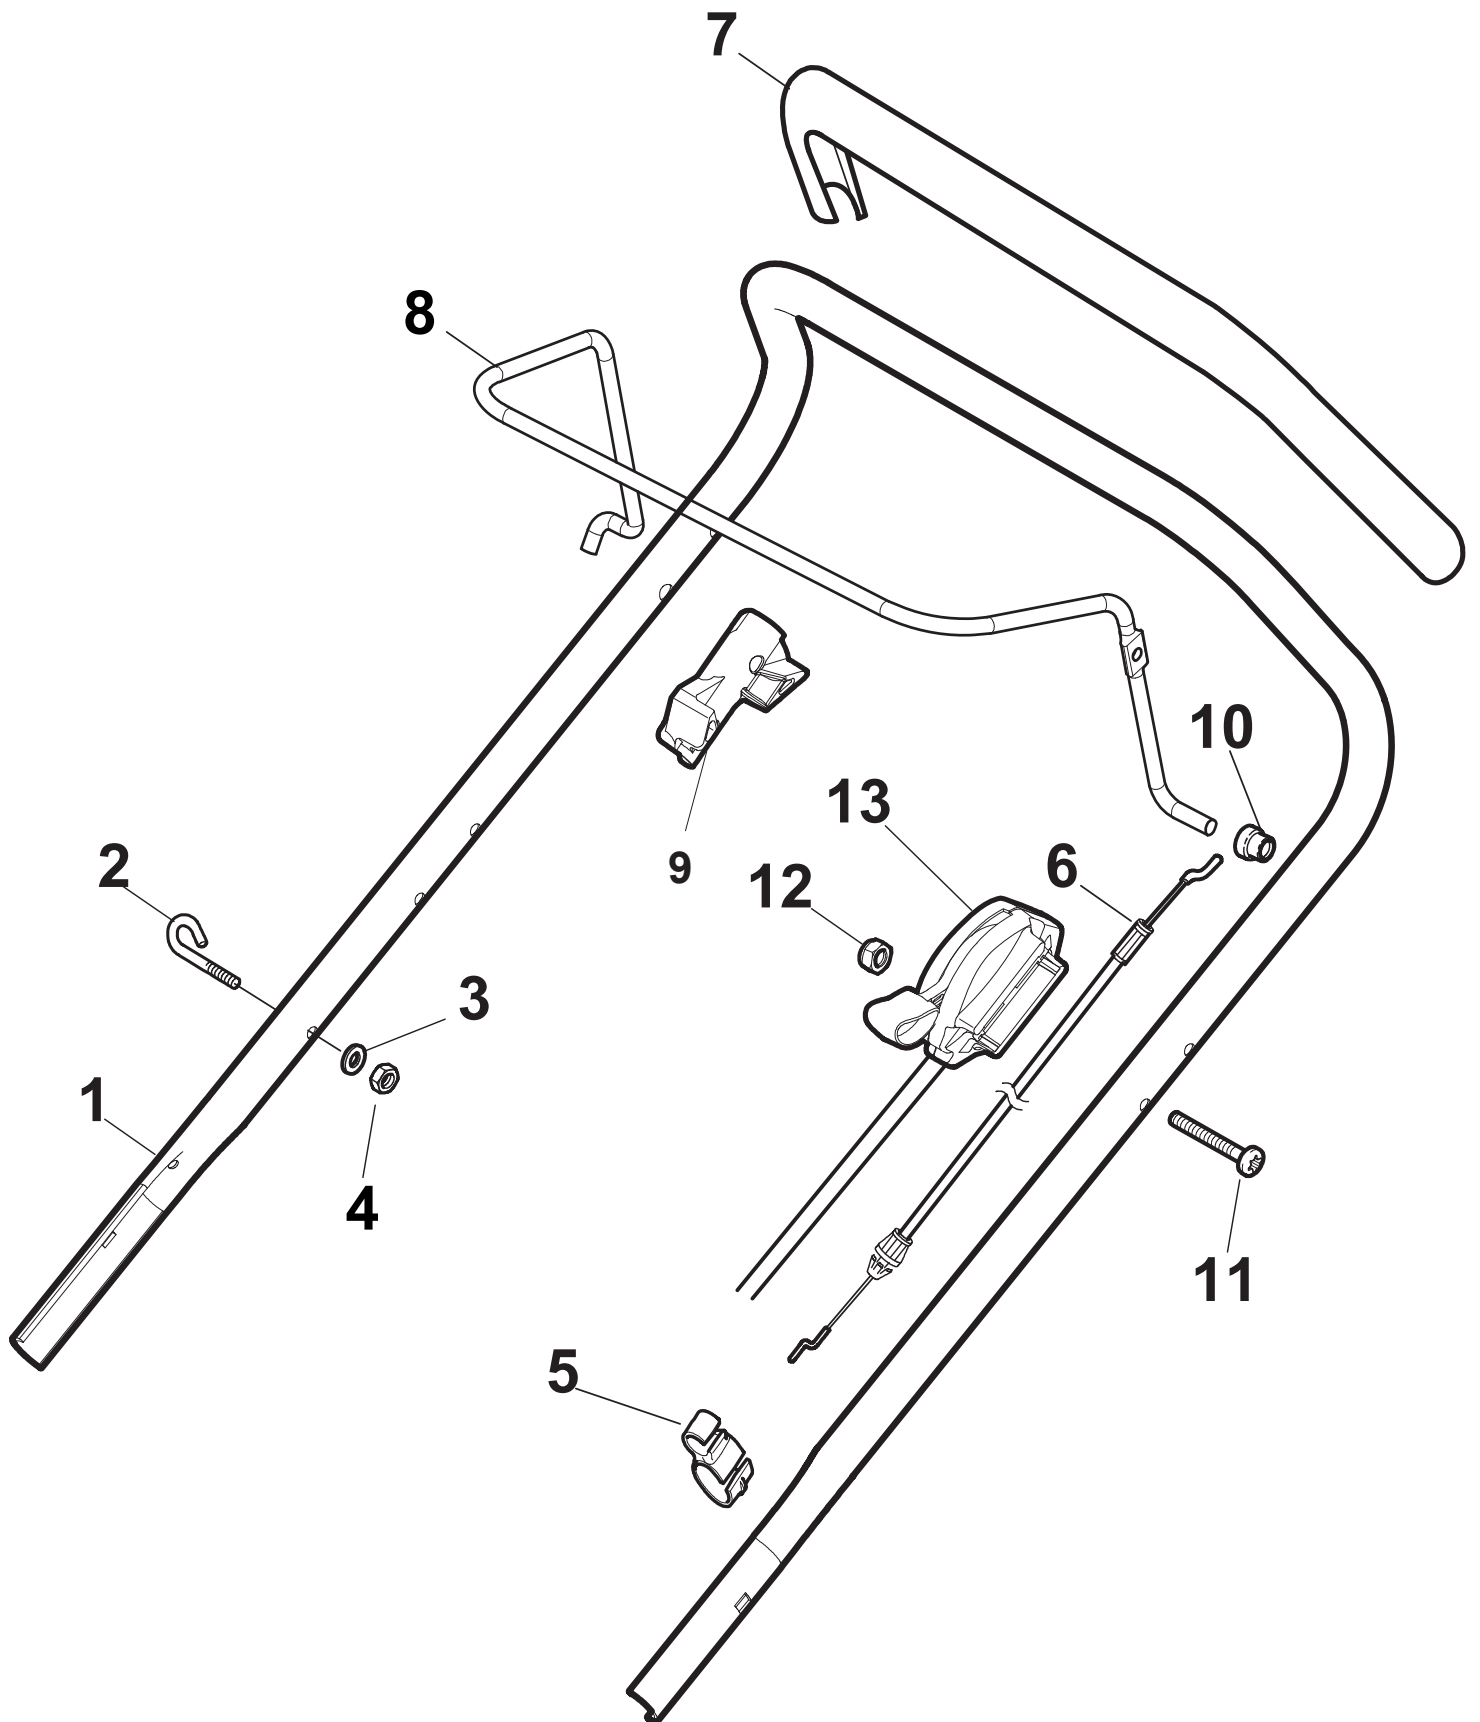

MULTICLIP 50

**MULTICLIP 50**

Pos. Fig.	Antal Quantity	Art No Part No	Benämning	Description	Anmärkning Notes
4	3	12728530/0	Skruv	Screw	
5	1	22060220/0	Remskydd	Protection	

MULTICLIP 50

MULTICLIP 50

Pos. Fig.	Antal Quantity	Art No Part No	Benämning	Description	Anmärkning Notes
1	1	322226133/0	Frontkåpa-svart	Mask, Black	
2	2	12728523/0	Skruv	Screw	
3	1	22778421/0	Fäste-vä	Bracket, L	
6	4	12792611/0	Skruv	Screw	
7	1	22778419/0	Fäste-hö	Bracket, R	
8	4	12293201/0	Mutter	Nut	
9	2	12815200/0	Skruv	Screw	
10	2	22020400/0	Hållare	Fairlead	
11	2	12728523/0	Skruv	Screw	
12	2	12292102/0	Mutter (Hydro)	Nut (Hydro)	

MULTICLIP 50

**MULTICLIP 50**

Pos. Fig.	Antal Quantity	Art No Part No	Benämning	Description	Anmärkning Notes
1	1	81006667/0	Styre-underdel	Handle, Lower Part	
2	2	18566110/0	Skydd-grå	Cap	
3	4	12818900/0	Skruv	Screw	
4	4	12155000/0	Mutter	Nut	
5	4	18203854/0	Tätningshylsa	Protection	
6	4	12818900/0	Skruv	Screw	
7	2	12819201/0	Skruv	Screw	
8	4	22680006/1	Bricka	Washer	
9	4	322399804/1	Knopp	Knob	
10	4	12293200/0	Mutter	Nut	
11	1	81006668/0	Styre-mellandel	Handle, Middle Part	
12	1	81003801/1	Fjäder	Guide Spring	
13	1	12819201/0	Skruv	Screw	

MULTICLIP 50

MULTICLIP 50

Pos. Fig.	Antal Quantity	Art No Part No	Benämning	Description	Anmärkning Notes
1	1	381006887/0	Styre-överdel	Handle, Upper Part	
2	1	22430313/0	Fjäder	Guide Spring	
3	1	12521330/0	Bricka	Washer	
4	1	12154510/0	Mutter	Nut	
5	1	118390020/0	Startkabel	Fairlead	
6	1	181030056/0	Motorbromswire	Cable, Thread Eng. Brake	
7	1	22291050/0	Hylsa	Handgrip Black	
8	1	181003364/0	Reglagebygel	Lever, Driving	
9	1	322545204/0	Vridpunkt	Fulcrum Pin	
10	2	22041966/0	Bussning	Bush	
11	1	12727783/0	Skruv	Screw	
12	1	12154510/0	Mutter	Nut	
13	1	181005517/0	Gaswire	Throttle Cable	