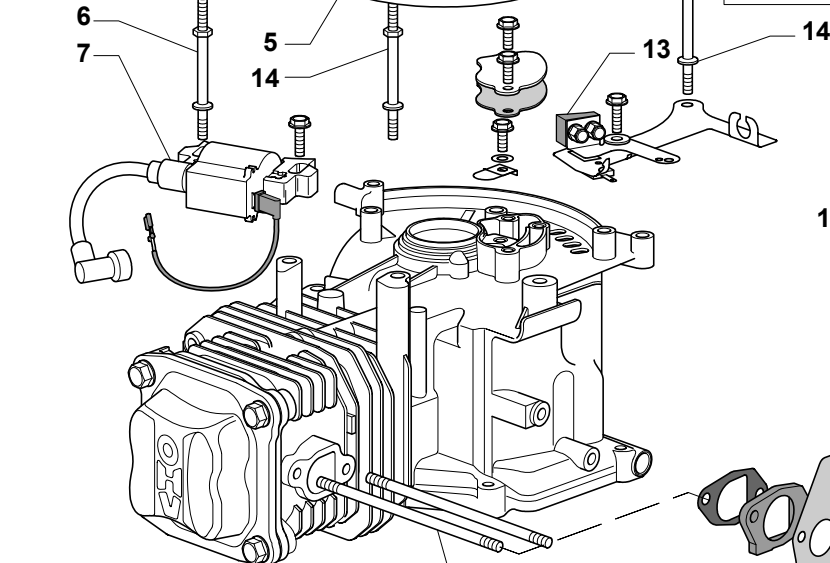

MULTICLIP 50

MULTICLIP 50

Pos. Fig.	Antal Quantity	Art No Part No	Benämning	Description	Anmärkning Notes
B	1	118550248/0	Packning	Gasket Carburettor Assy	
A	1	118550389/0		Kit Repair, Carburettor	
1	1	118550276/0	Start kpl	Starter Assy	
A1	1	118550388/0		Kit Repair, Carburettor	
2	1	118550336/0	Mutter	Nut	
3	1	118550335/0		Starter Cup	
4	1	118550254/0	Fläkt	Flywheel Fan	
5	1	118550253/0	Svängjul	Flywheel Ass.Y	
6	1	118550301/0	Skruv	Stud Bolt	
7	1	118550255/0	Elektronikspole	Electronic Coil	
9	1	118550274/0		Starter Handle	
10	1	118550275/0		Starter Pawl Set	
11	1	118550258/1	Luftfilter	Air Cleaner Assy	
12	1	118550378/0	Packning	Gasket Assy	
13	1	118550376/0		Flywheel Brake/Stop Switch Assy	
14	2	118550302/0	Skruv	Stud Bolt	
15	1	118550340/0	Bränsleslang-in	Fuel Pipe	
16	1	118550259/0		Remote Control Assy	
17	2	118550298/0	Skruv	Stud Bolt	
18	1	118550339/0	Lock	Fuel Cap	
19	1	118550314/0		Fuel Filter	
20	1	118550316/0		Tank	
21A	1	118550396/0		Air Cleaner Cover	
21	1	118550452/0	Luftfilter	Air Filter	
22	1	118550337/0		Casing Clamp	
23	1	118550338/0	Skruv	Screw	
24	1	118550397/0	Governor Link	Governor Link	
25	1	118550260/0	Fjäder	Spring	
26	1	118550266/0		Arm Governor Assy	
27	1	118550263/0	Fjäder	Spring	
28	1	118550264/0		Choke Control Rod	
29	1	118550390/0	Förgasare	Carburettor	
30	1	118550315/0	Skruv	Stud Bolt