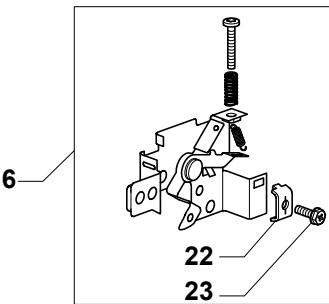

MULTICLIP 50

MULTICLIP 50

Pos. Fig.	Antal Quantity	Art No Part No	Benämning	Description	Anmärkning Notes
B	1	118550248/0	Packning	Gasket Carburettor Assy	
A	1	118550389/0		Kit Repair, Carburettor	
1	1	118550276/0	Start kpl	Starter Assy	
A1	1	118550388/0		Kit Repair, Carburettor	
2	1	118550336/0	Mutter	Nut	
3	1	118550335/0		Starter Cup	
4	1	118550254/0	Fläkt	Flywheel Fan	
5	1	118550253/0	Svängjul	Flywheel Ass.Y	
6	1	118550301/0	Skruv	Stud Bolt	
7	1	118550255/0	Elektronikspole	Electronic Coil	
9	1	118550274/0		Starter Handle	
10	1	118550275/0		Starter Pawl Set	
11	1	118550258/1	Luftfilter	Air Cleaner Assy	
12	1	118550378/0	Packning	Gasket Assy	
13	1	118550376/0		Flywheel Brake/Stop Switch Assy	
14	2	118550302/0	Skruv	Stud Bolt	
15	1	118550340/0	Bränsleslang-in	Fuel Pipe	
16	1	118550259/0		Remote Control Assy	
17	2	118550298/0	Skruv	Stud Bolt	
18	1	118550339/0	Lock	Fuel Cap	
19	1	118550314/0		Fuel Filter	
20	1	118550316/0		Tank	
21A	1	118550396/0		Air Cleaner Cover	
21	1	118550452/0	Luftfilter	Air Filter	
22	1	118550337/0		Casing Clamp	
23	1	118550338/0	Skruv	Screw	
24	1	118550397/0	Governor Link	Governor Link	
25	1	118550260/0	Fjäder	Spring	
26	1	118550266/0		Arm Governor Assy	
27	1	118550263/0	Fjäder	Spring	
28	1	118550264/0		Choke Control Rod	
29	1	118550390/0	Förgasare	Carburettor	
30	1	118550315/0	Skruv	Stud Bolt