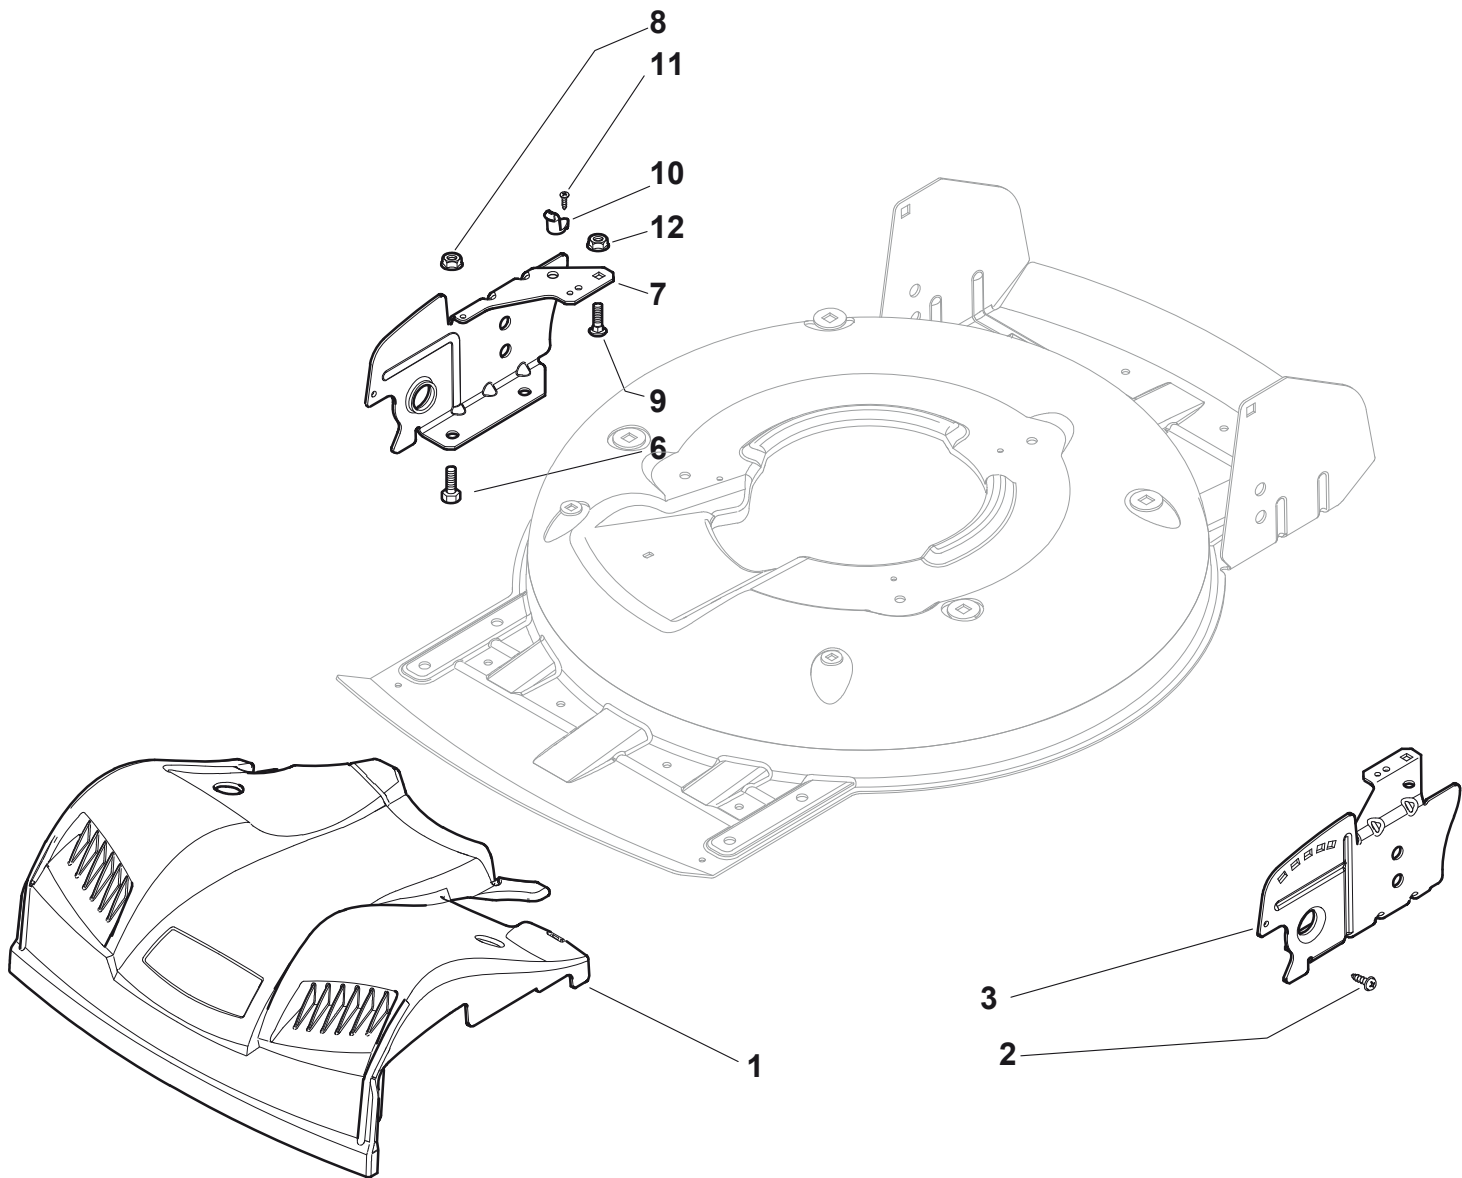

MULTICLIP 50

MULTICLIP 50

Pos. Fig.	Antal Quantity	Art No Part No	Benämning	Description	Anmärkning Notes
1	1	322226133/0	Frontkåpa-svart	Mask, Black	
2	2	12728523/0	Skruv	Screw	
3	1	22778421/0	Fäste-vä	Bracket, L	
6	4	12792611/0	Skruv	Screw	
7	1	22778419/0	Fäste-hö	Bracket, R	
8	4	12293201/0	Mutter	Nut	
9	2	12815200/0	Skruv	Screw	
10	2	22020400/0	Hållare	Fairlead	
11	2	12728523/0	Skruv	Screw	
12	2	12292102/0	Mutter (Hydro)	Nut (Hydro)