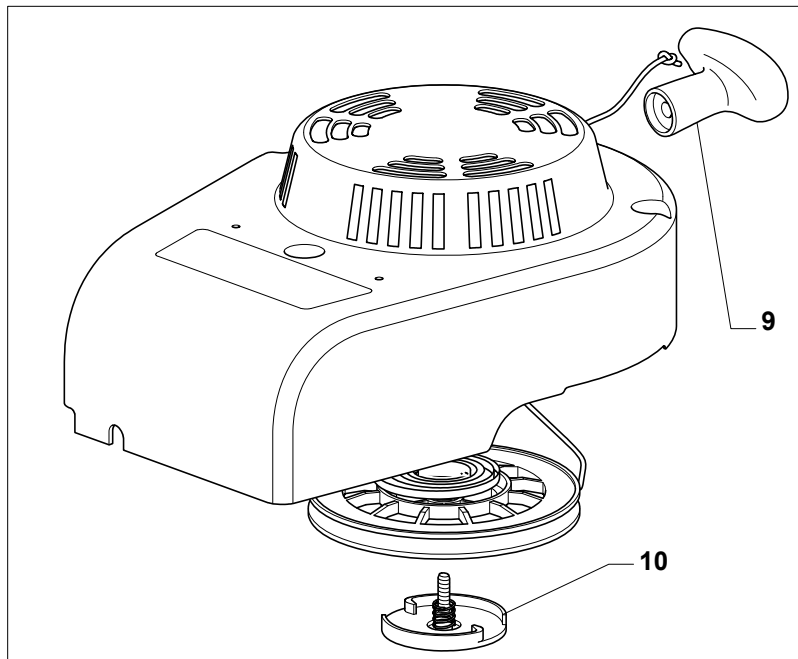

MULTICLIP 50

MULTICLIP 50

Pos. Fig.	Antal Quantity	Art No Part No	Benämning	Description	Anmärkning Notes
B	1	118550248/0	Packning	Gasket Carburettor Assy	
A	1	118550389/0		Kit Repair, Carburettor	
1	1	118550276/0	Start kpl	Starter Assy	
A1	1	118550388/0		Kit Repair, Carburettor	
2	1	118550336/0	Mutter	Nut	
3	1	118550335/0		Starter Cup	
4	1	118550254/0	Fläkt	Flywheel Fan	
5	1	118550253/0	Svängjul	Flywheel Ass.Y	
6	1	118550301/0	Skruv	Stud Bolt	
7	1	118550255/0	Elektronikspole	Electronic Coil	
9	1	118550274/0		Starter Handle	
10	1	118550275/0		Starter Pawl Set	
11	1	118550258/1	Luftfilter	Air Cleaner Assy	
12	1	118550378/0	Packning	Gasket Assy	
13	1	118550376/0		Flywheel Brake/Stop Switch Assy	
14	2	118550302/0	Skruv	Stud Bolt	
15	1	118550340/0	Bränsleslang-in	Fuel Pipe	
16	1	118550259/0		Remote Control Assy	
17	2	118550298/0	Skruv	Stud Bolt	
18	1	118550339/0	Lock	Fuel Cap	
19	1	118550314/0		Fuel Filter	
20	1	118550316/0		Tank	
21A	1	118550396/0		Air Cleaner Cover	
21	1	118550452/0	Luftfilter	Air Filter	
22	1	118550337/0		Casing Clamp	
23	1	118550338/0	Skruv	Screw	
24	1	118550397/0	Governor Link	Governor Link	
25	1	118550260/0	Fjäder	Spring	
26	1	118550266/0		Arm Governor Assy	
27	1	118550263/0	Fjäder	Spring	
28	1	118550264/0		Choke Control Rod	
29	1	118550390/0	Förgasare	Carburettor	
30	1	118550315/0	Skruv	Stud Bolt