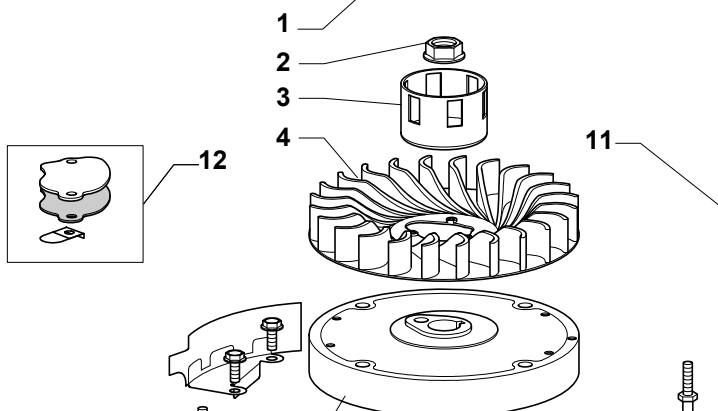

MULTICLIP 50

MULTICLIP 50

Pos. Fig.	Antal Quantity	Art No Part No	Benämning	Description	Anmärkning Notes
B	1	118550248/0	Packning	Gasket Carburettor Assy	
A	1	118550389/0		Kit Repair, Carburettor	
1	1	118550276/0	Start kpl	Starter Assy	
A1	1	118550388/0		Kit Repair, Carburettor	
2	1	118550336/0	Mutter	Nut	
3	1	118550335/0		Starter Cup	
4	1	118550254/0	Fläkt	Flywheel Fan	
5	1	118550253/0	Svängjul	Flywheel Ass.Y	
6	1	118550301/0	Skruv	Stud Bolt	
7	1	118550255/0	Elektronikspole	Electronic Coil	
9	1	118550274/0		Starter Handle	
10	1	118550275/0		Starter Pawl Set	
11	1	118550258/1	Luftfilter	Air Cleaner Assy	
12	1	118550378/0	Packning	Gasket Assy	
13	1	118550376/0		Flywheel Brake/Stop Switch Assy	
14	2	118550302/0	Skruv	Stud Bolt	
15	1	118550340/0	Bränsleslang-in	Fuel Pipe	
16	1	118550259/0		Remote Control Assy	
17	2	118550298/0	Skruv	Stud Bolt	
18	1	118550339/0	Lock	Fuel Cap	
19	1	118550314/0		Fuel Filter	
20	1	118550316/0		Tank	
21A	1	118550396/0		Air Cleaner Cover	
21	1	118550452/0	Luftfilter	Air Filter	
22	1	118550337/0		Casing Clamp	
23	1	118550338/0	Skruv	Screw	
24	1	118550397/0	Governor Link	Governor Link	
25	1	118550260/0	Fjäder	Spring	
26	1	118550266/0		Arm Governor Assy	
27	1	118550263/0	Fjäder	Spring	
28	1	118550264/0		Choke Control Rod	
29	1	118550390/0	Förgasare	Carburettor	
30	1	118550315/0	Skruv	Stud Bolt