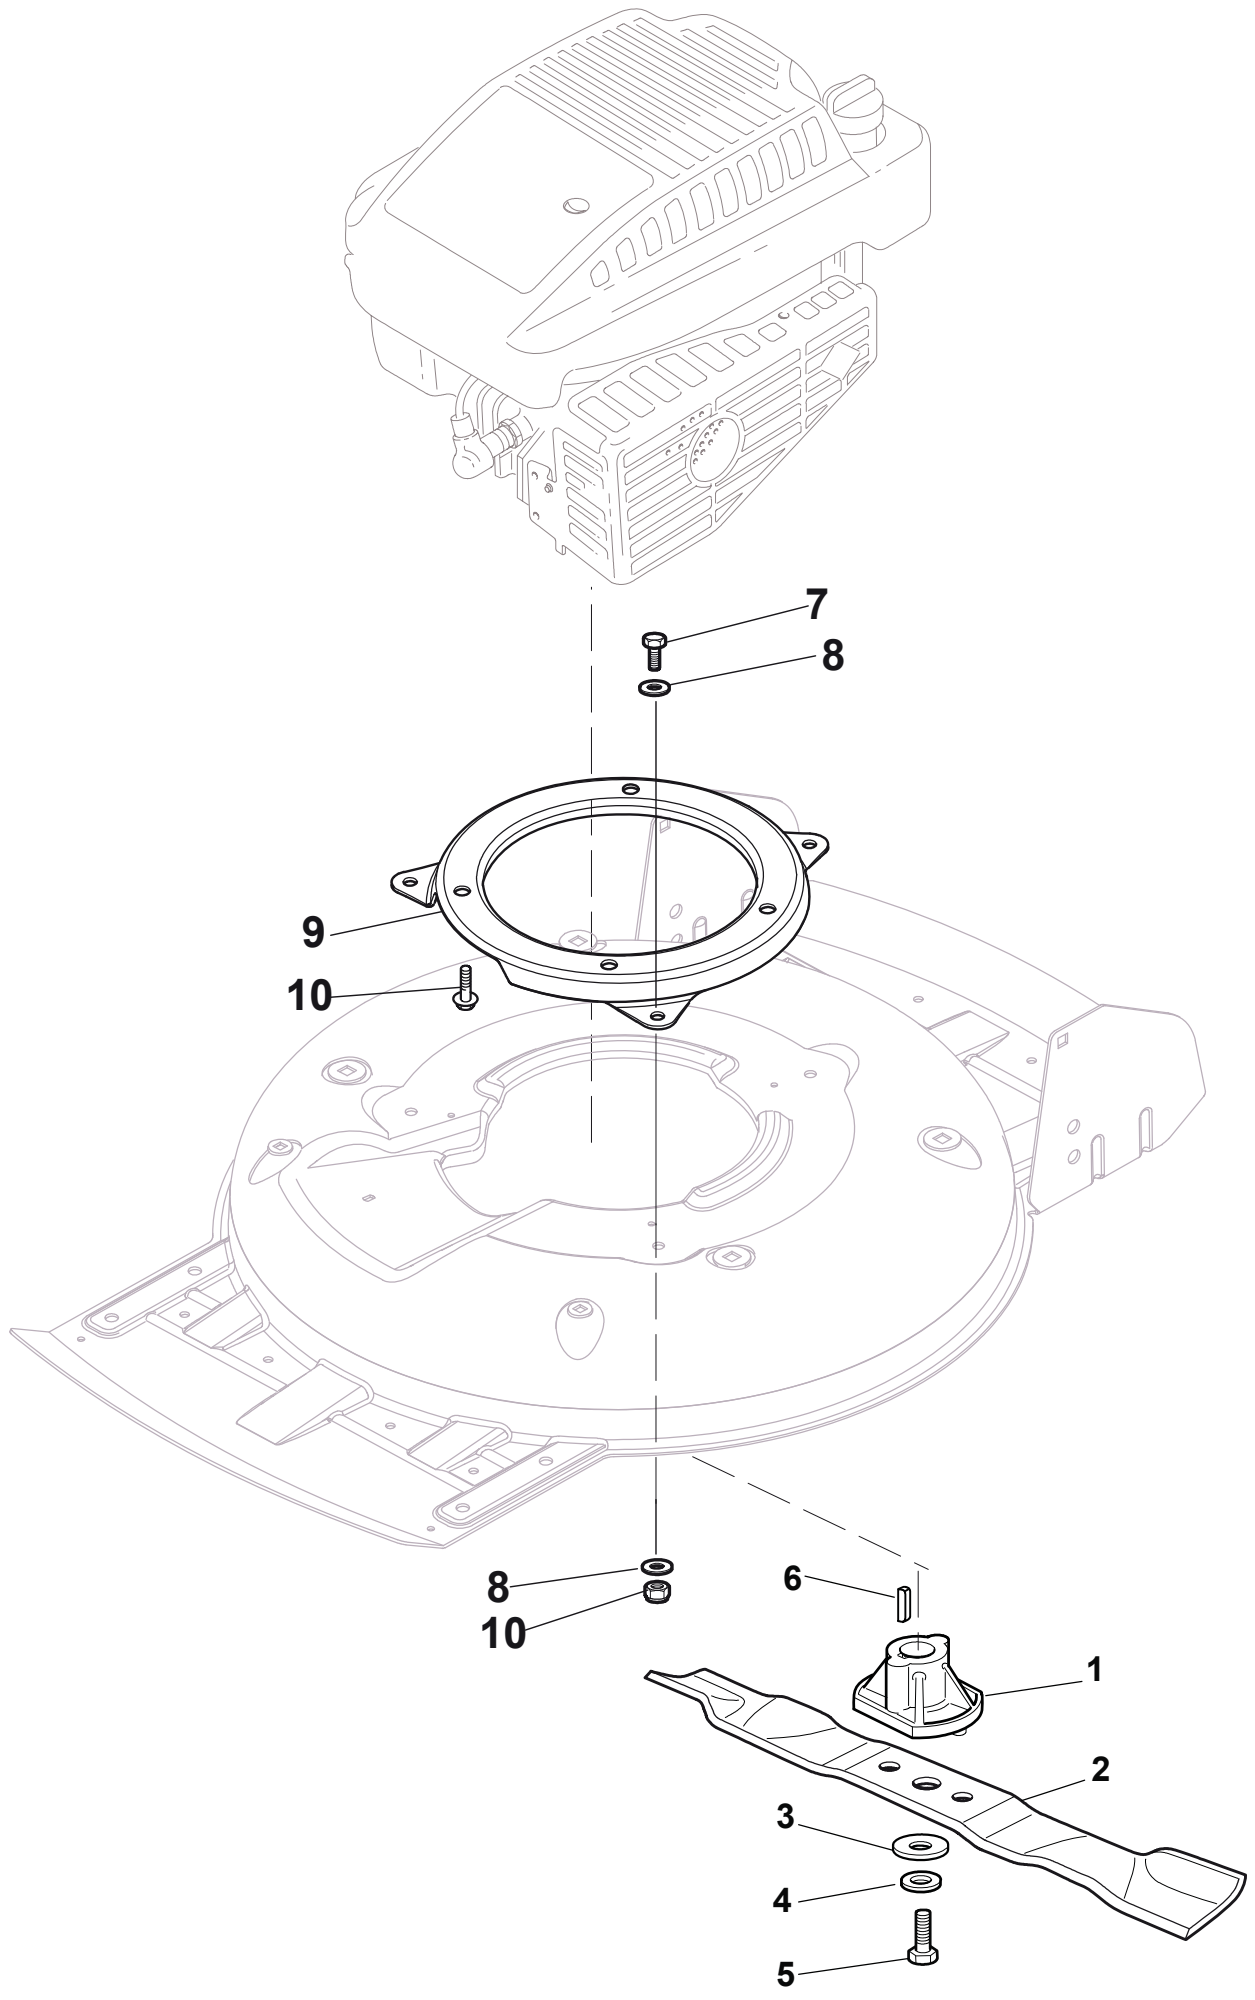

MULTICLIP 50

MULTICLIP 50

Pos. Fig.	Antal Quantity	Art No Part No	Benämning	Description	Anmärkning Notes
1	1	22463012/2	Knivfäste Ø 22.2	Hub, Crankshaft Ø 22.2	
2	1	81004146/0	Kniv	Blade Standard	
3	1	22160400/0	Dammskydd	Dust Cover	
4	1	12523080/0	Bricka	Washer	
5	1	12735698/0	Skruv	Screw	
6	1	12139100/0	Låsring	Feather, Crankshaft Ø 22.2	
7	3	12792611/0	Skruv	Screw	
8	6	12523060/0	Bricka	Washer (Mech.)	
9	1	322207219/1	Fläns	Flange	
10	3	12293201/0	Mutter	Nut	
11	3	112735108/1	Skruv	Screw