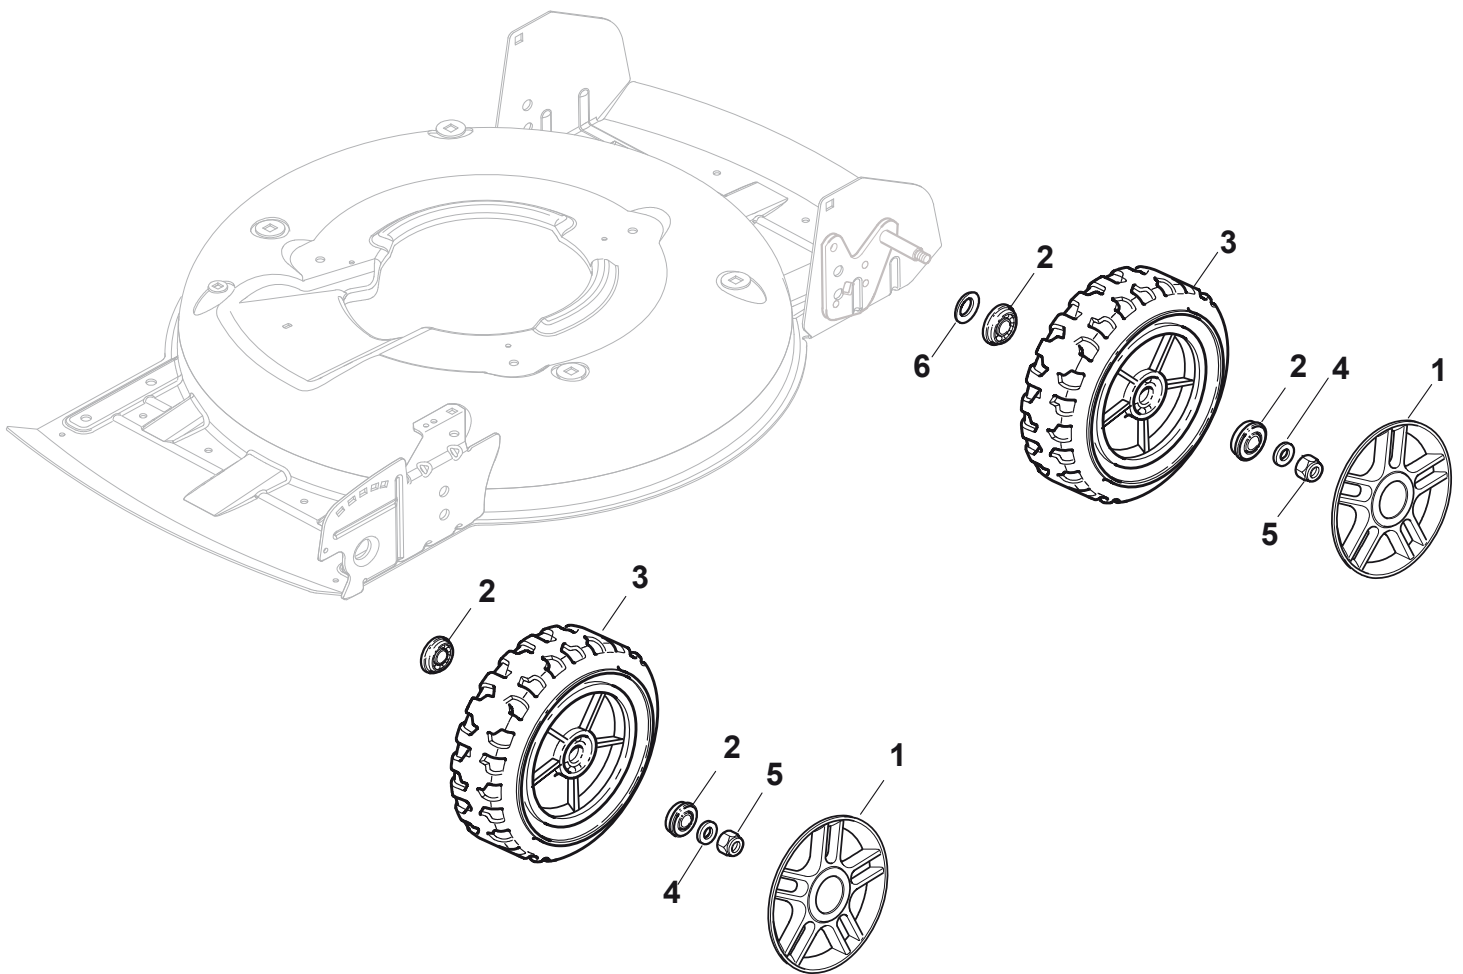

MULTICLIP 50

MULTICLIP 50

Pos. Fig.	Antal Quantity	Art No Part No	Benämning	Description	Anmärkning Notes
1	4	22110492/0	Navkapsel-grå	Hub Cap Grey	
2	8	22122200/0	Panel	Bearing	
3	4	381007390/1	Hjul Ø 210	Wheel Ø 210	
4	4	12521350/0	Bricka	Washer	
5	4	12155000/0	Mutter	Nut	
6	2	12530150/0	Bricka	Elastic Washer