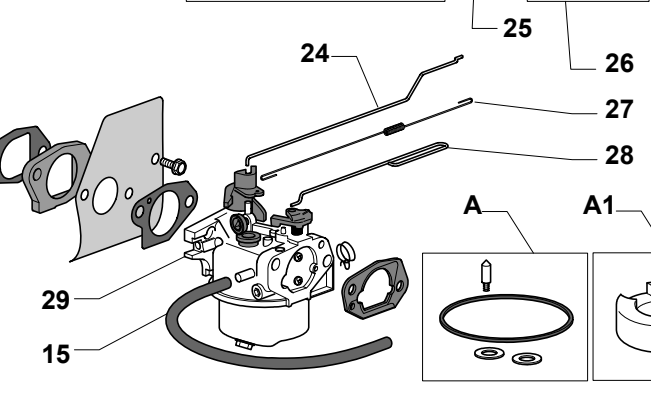

MULTICLIP 50

MULTICLIP 50

Pos. Fig.	Antal Quantity	Art No Part No	Benämning	Description	Anmärkning Notes
B	1	118550248/0	Packning	Gasket Carburettor Assy	
A	1	118550389/0		Kit Repair, Carburettor	
1	1	118550276/0	Start kpl	Starter Assy	
A1	1	118550388/0		Kit Repair, Carburettor	
2	1	118550336/0	Mutter	Nut	
3	1	118550335/0		Starter Cup	
4	1	118550254/0	Fläkt	Flywheel Fan	
5	1	118550253/0	Svängjul	Flywheel Ass.Y	
6	1	118550301/0	Skruv	Stud Bolt	
7	1	118550255/0	Elektronikspole	Electronic Coil	
9	1	118550274/0		Starter Handle	
10	1	118550275/0		Starter Pawl Set	
11	1	118550258/1	Luftfilter	Air Cleaner Assy	
12	1	118550378/0	Packning	Gasket Assy	
13	1	118550376/0		Flywheel Brake/Stop Switch Assy	
14	2	118550302/0	Skruv	Stud Bolt	
15	1	118550340/0	Bränsleslang-in	Fuel Pipe	
16	1	118550259/0		Remote Control Assy	
17	2	118550298/0	Skruv	Stud Bolt	
18	1	118550339/0	Lock	Fuel Cap	
19	1	118550314/0		Fuel Filter	
20	1	118550316/0		Tank	
21A	1	118550396/0		Air Cleaner Cover	
21	1	118550452/0	Luftfilter	Air Filter	
22	1	118550337/0		Casing Clamp	
23	1	118550338/0	Skruv	Screw	
24	1	118550397/0	Governor Link	Governor Link	
25	1	118550260/0	Fjäder	Spring	
26	1	118550266/0		Arm Governor Assy	
27	1	118550263/0	Fjäder	Spring	
28	1	118550264/0		Choke Control Rod	
29	1	118550390/0	Förgasare	Carburettor	
30	1	118550315/0	Skruv	Stud Bolt