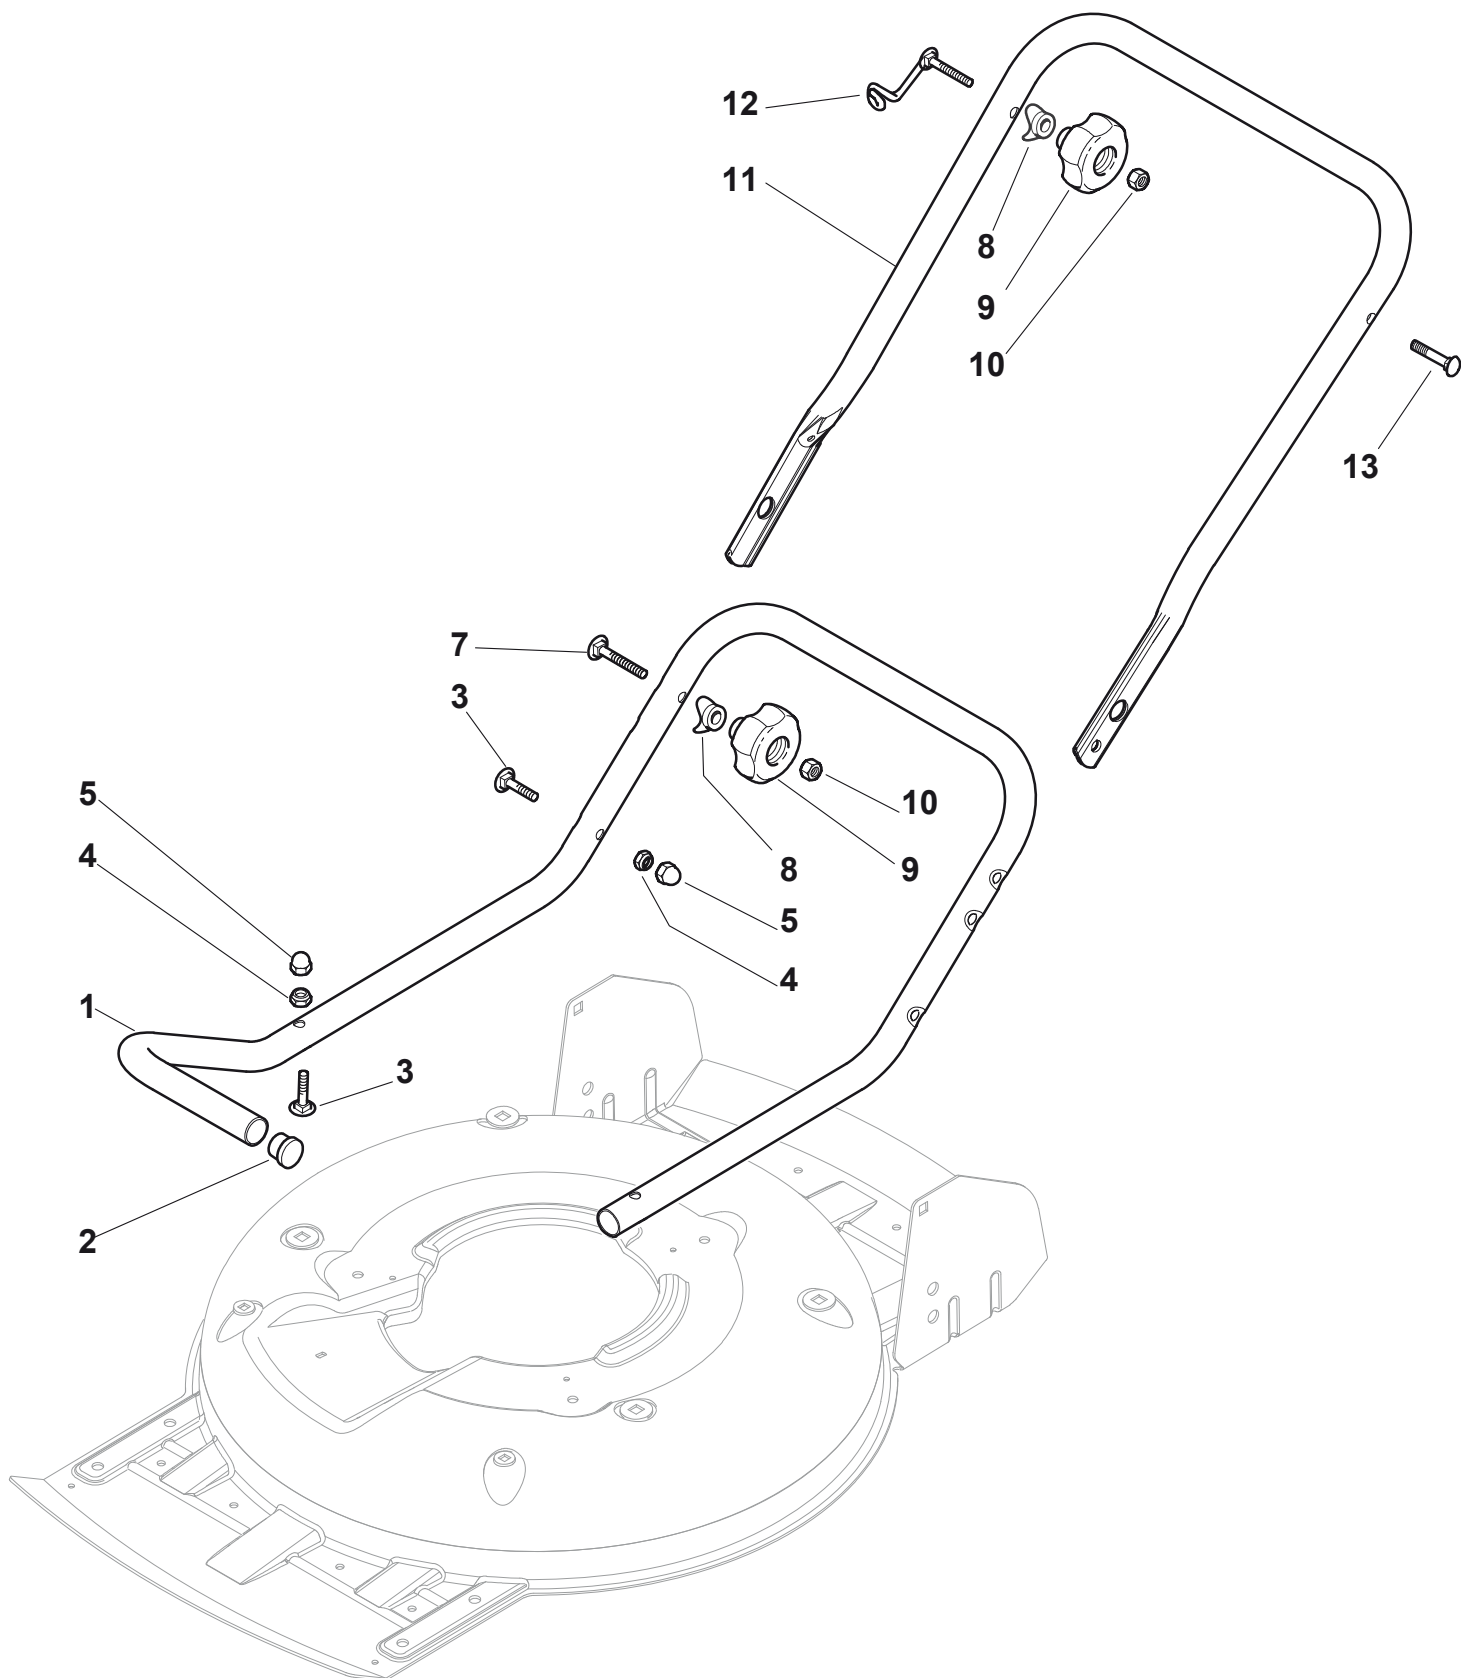

MULTICLIP 50

MULTICLIP 50

Pos. Fig.	Antal Quantity	Art No Part No	Benämning	Description	Anmärkning Notes
1	1	81006667/0	Styre-underdel	Handle, Lower Part	
2	2	18566110/0	Skydd-grå	Cap	
3	4	12818900/0	Skruv	Screw	
4	4	12155000/0	Mutter	Nut	
5	4	18203854/0	Tätningshylsa	Protection	
6	4	12818900/0	Skruv	Screw	
7	2	12819201/0	Skruv	Screw	
8	4	22680006/1	Bricka	Washer	
9	4	322399804/1	Knopp	Knob	
10	4	12293200/0	Mutter	Nut	
11	1	81006668/0	Styre-mellandel	Handle, Middle Part	
12	1	81003801/1	Fjäder	Guide Spring	
13	1	12819201/0	Skruv	Screw