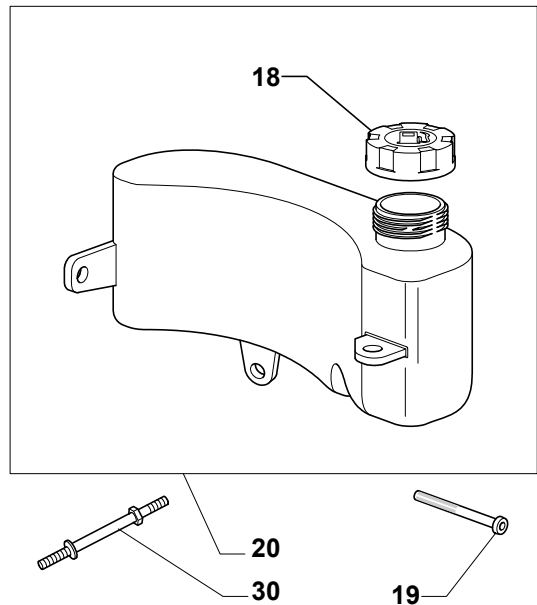

MULTICLIP 50

MULTICLIP 50

Pos. Fig.	Antal Quantity	Art No Part No	Benämning	Description	Anmärkning Notes
B	1	118550248/0	Packning	Gasket Carburettor Assy	
A	1	118550389/0		Kit Repair, Carburettor	
1	1	118550276/0	Start kpl	Starter Assy	
A1	1	118550388/0		Kit Repair, Carburettor	
2	1	118550336/0	Mutter	Nut	
3	1	118550335/0		Starter Cup	
4	1	118550254/0	Fläkt	Flywheel Fan	
5	1	118550253/0	Svängjul	Flywheel Ass.Y	
6	1	118550301/0	Skruv	Stud Bolt	
7	1	118550255/0	Elektronikspole	Electronic Coil	
9	1	118550274/0		Starter Handle	
10	1	118550275/0		Starter Pawl Set	
11	1	118550258/1	Luftfilter	Air Cleaner Assy	
12	1	118550378/0	Packning	Gasket Assy	
13	1	118550376/0		Flywheel Brake/Stop Switch Assy	
14	2	118550302/0	Skruv	Stud Bolt	
15	1	118550340/0	Bränsleslang-in	Fuel Pipe	
16	1	118550259/0		Remote Control Assy	
17	2	118550298/0	Skruv	Stud Bolt	
18	1	118550339/0	Lock	Fuel Cap	
19	1	118550314/0		Fuel Filter	
20	1	118550316/0		Tank	
21A	1	118550396/0		Air Cleaner Cover	
21	1	118550452/0	Luftfilter	Air Filter	
22	1	118550337/0		Casing Clamp	
23	1	118550338/0	Skruv	Screw	
24	1	118550397/0	Governor Link	Governor Link	
25	1	118550260/0	Fjäder	Spring	
26	1	118550266/0		Arm Governor Assy	
27	1	118550263/0	Fjäder	Spring	
28	1	118550264/0		Choke Control Rod	
29	1	118550390/0	Förgasare	Carburettor	
30	1	118550315/0	Skruv	Stud Bolt