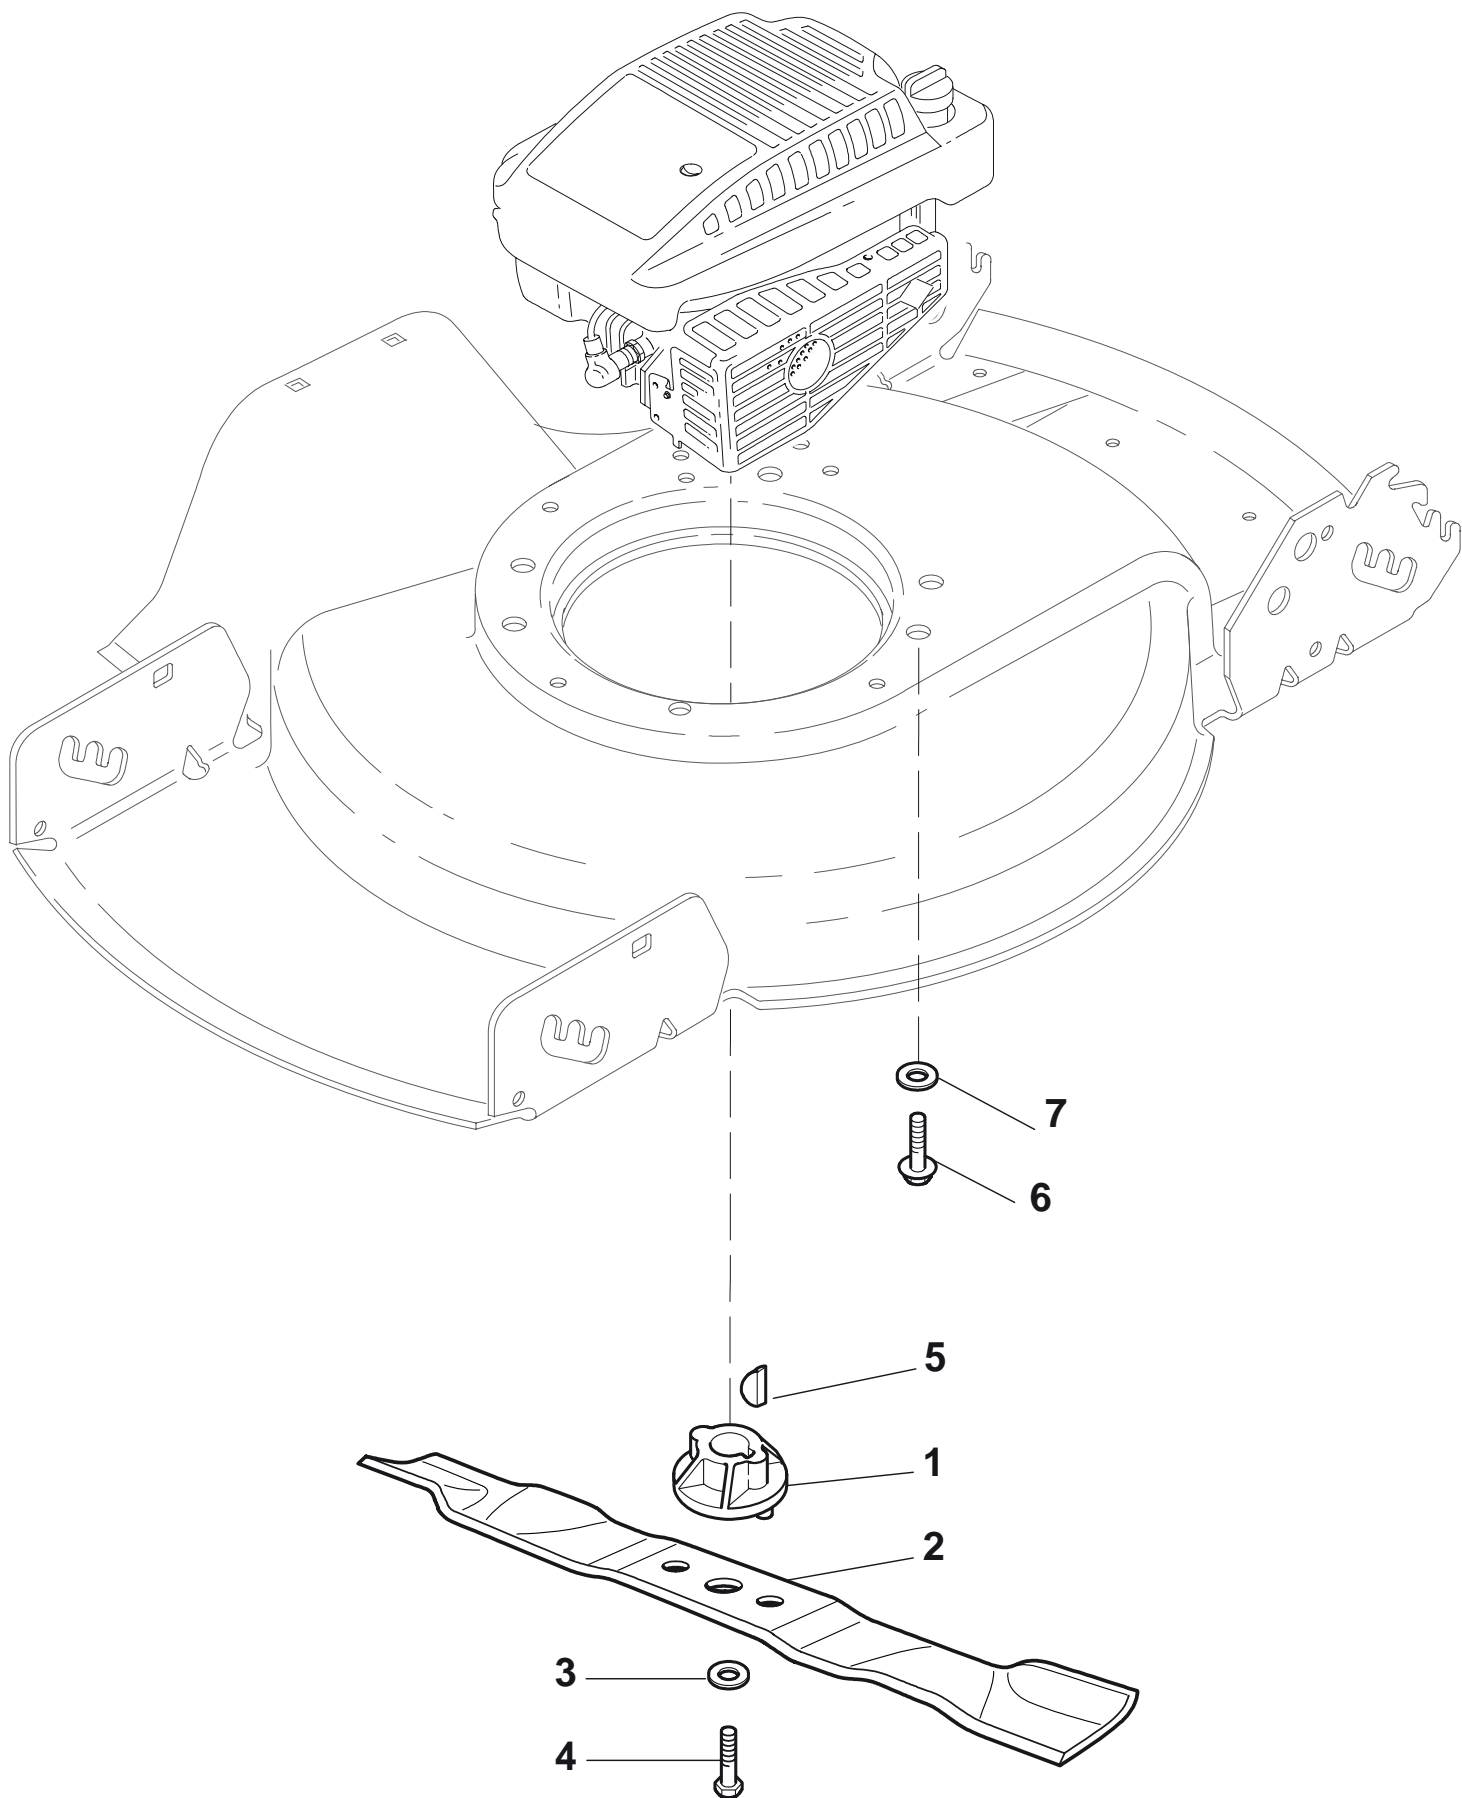

**DINO 47 B**

Pos. Fig.	Antal Quantity	Art No Part No	Benämning	Description	Anmärkning Notes
1	1	81006618/1	Styre-överdel	Handle, Upper Part	
2	1	81003298/1	Reglagebygel	Lever, Engine Brake	
3	1	81000685/0	Motorbromswire	Cable, Thread Engine Brake	
4	1	22551640/0	Plåt	Plate	
5	1	12727783/0	Skruv	Screw	
6	1	12154510/0	Mutter	Nut	

DINO 47 B

Pos. Fig.	Antal Quantity	Art No Part No	Benämning	Description	Anmärkning Notes
1	1	12291000/0	Mutter	Nut	
2	1	12581500/0	Stift	Grower	
3	1	22171005/0	Distans	Spacer	
4	1	12521360/0	Bricka	Washer	
5	1	12508100/0	Rivet	Spring Washer	
6	1	81007220/0	Gasarm	Lever, Throttle	
7	1	81007080/0	Gaswire	Throttle Cable	
8	1	12815000/0	Skruv	Screw	
9	1	114356905/0	Dekal	Label	

DINO 47 B

Pos. Fig.	Antal Quantity	Art No Part No	Benämning	Description	Anmärkning Notes
1	2	22033395/0	Hjulaxel-bakre	Axle	
2	2	22450442/0	Fjäder	R Spring	
3	2	22450441/0	Fjäder	L Spring	
4	4	22671654/0	Bricka	Washer	
5	4	22671659/0	Bricka	Washer	
6	4	22600095/0	Hjulskydd	Protection, Wheel	
7	8	22122200/0	Panel	Bearing	
8	4	22686091/1	Hjul Ø 165	Wheel Ø 165	
10	4	22020050/0	Stång	Snap Ring	
11	4	22110491/0	Navkapsel	Hub Cap Grey	
12	4	22430215/0	Fjäder	Spring	

DINO 47 B

Pos. Fig.	Antal Quantity	Art No Part No	Benämning	Description	Anmärkning Notes
1	1	22465617/0	Nav	Hub	
2	1	81004124/1	Kniv	Blade Standard	
3	1	12530140/0	Bricka	Washer	
4	1	12735694/0	Skruv	Screw	
5	1	12139100/0	Låsring	Feather, Crankshaft Ø 22.2	
6	3	112735108/1	Skruv	Screw	
7	3	12521355/0	Bricka	Washer	