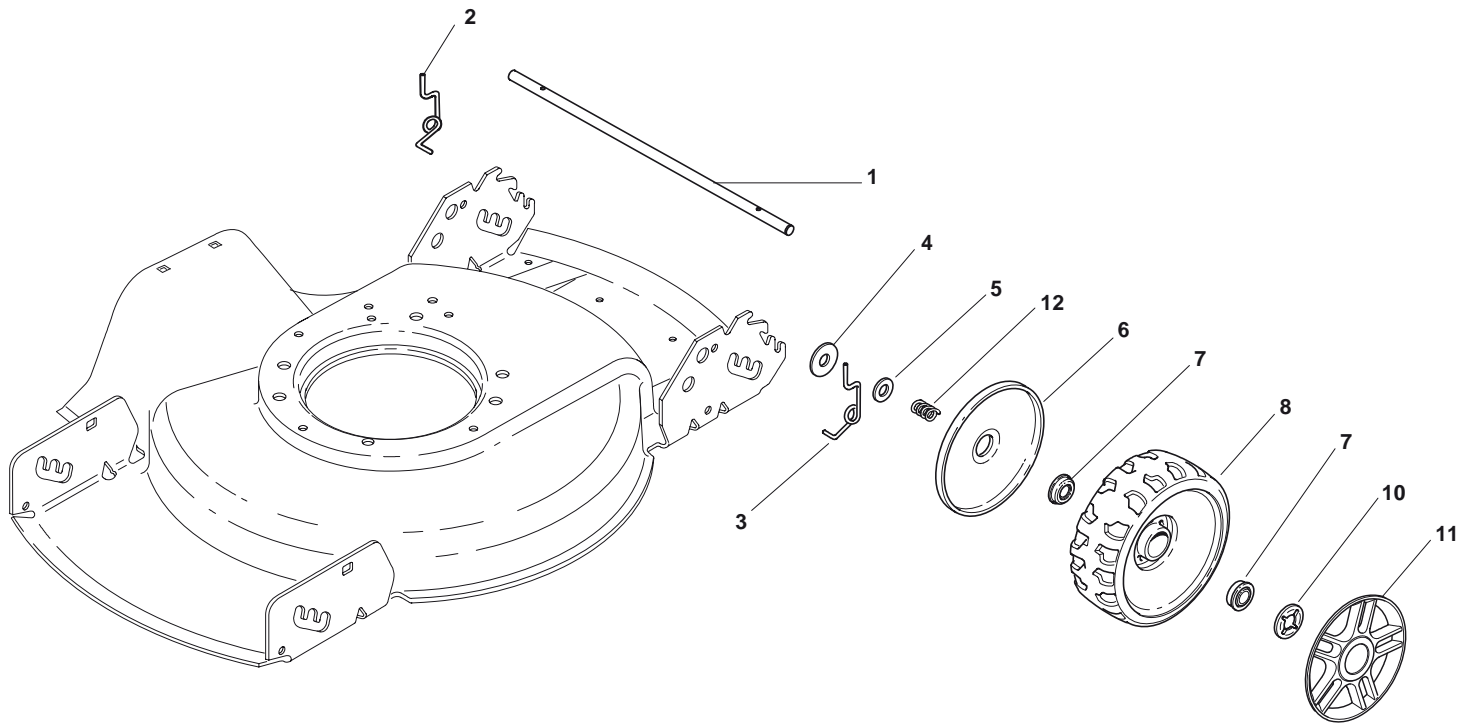

**DINO 47 B**

Pos. Fig.	Antal Quantity	Art No Part No	Benämning	Description	Anmärkning Notes
1	1	81006618/1	Styre-överdel	Handle, Upper Part	
2	1	81003298/1	Reglagebygel	Lever, Engine Brake	
3	1	81000685/0	Motorbromswire	Cable, Thread Engine Brake	
4	1	22551640/0	Plåt	Plate	
5	1	12727783/0	Skruv	Screw	
6	1	12154510/0	Mutter	Nut	

DINO 47 B

Pos. Fig.	Antal Quantity	Art No Part No	Benämning	Description	Anmärkning Notes
1	1	12291000/0	Mutter	Nut	
2	1	12581500/0	Stift	Grower	
3	1	22171005/0	Distans	Spacer	
4	1	12521360/0	Bricka	Washer	
5	1	12508100/0	Rivet	Spring Washer	
6	1	81007220/0	Gasarm	Lever, Throttle	
7	1	81007080/0	Gaswire	Throttle Cable	
8	1	12815000/0	Skruv	Screw	
9	1	114356905/0	Dekal	Label	