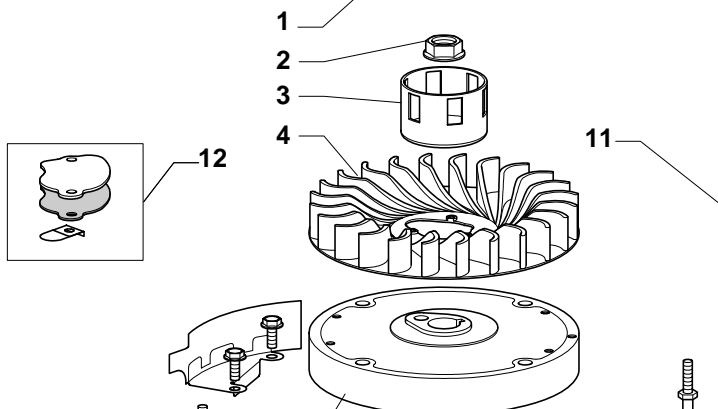

DINO 47

Pos. Fig.	Antal Quantity	Art No Part No	Benämning	Description	Anmärkning Notes
1	1	12291000/0	Mutter	Nut	
2	1	12581500/0	Stift	Grower	
3	1	22171005/0	Distans	Spacer	
4	1	12521360/0	Bricka	Washer	
5	1	12508100/0	Rivet	Spring Washer	
6	1	81007279/1	Gasarm	Lever, Throttle	
7	1	81007080/0	Gaswire	Throttle Cable	
8	1	12815000/0	Skruv	Screw	
9	1	14356702/0	Dekal	Label	

DINO 47

Pos. Fig.	Antal Quantity	Art No Part No	Benämning	Description	Anmärkning Notes
1	2	22033395/0	Hjulaxel-bakre	Axle	
2	2	22450442/0	Fjäder	R Spring	
3	2	22450441/0	Fjäder	L Spring	
4	4	22671654/0	Bricka	Washer	
5	4	22671659/0	Bricka	Washer	
6	4	22600095/0	Hjulskydd	Protection, Wheel	
7	8	22122200/0	Panel	Bearing	
8	4	22686091/1	Hjul Ø 165	Wheel Ø 165	
10	4	22020050/0	Stång	Snap Ring	
11	4	22110491/0	Navkapsel	Hub Cap Grey	
12	4	22430215/0	Fjäder	Spring	

DINO 47

Pos. Fig.	Antal Quantity	Art No Part No	Benämning	Description	Anmärkning Notes
1	1	22465617/0	Nav	Hub	
2	1	81004124/1	Kniv	Blade Standard	
3	1	12530140/0	Bricka	Washer	
4	1	12735694/0	Skruv	Screw	
5	1	12139100/0	Låsring	Feather, Crankshaft Ø 22.2	
6	3	112735108/1	Skruv	Screw	
7	3	12521355/0	Bricka	Washer	