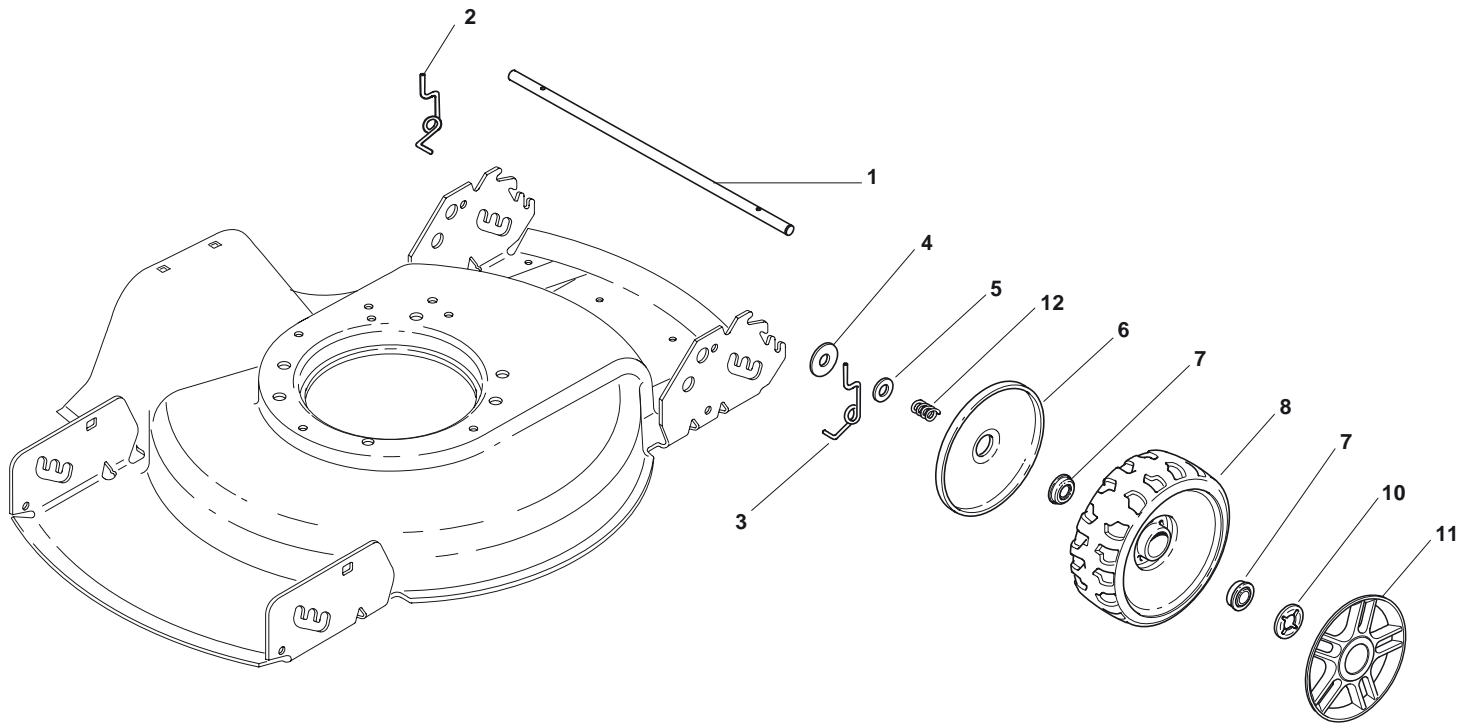

DINO 47

Pos. Fig.	Antal Quantity	Art No Part No	Benämning	Description	Anmärkning Notes
1	1	81006618/1	Styre-överdel	Handle, Upper Part	
2	1	81003298/1	Reglagebygel	Lever, Engine Brake	
3	1	81000685/0	Motorbromswire	Cable, Thread Engine Brake	
4	1	22551640/0	Plåt	Plate	
5	1	12727783/0	Skruv	Screw	
6	1	12154510/0	Mutter	Nut	

DINO 47

Pos. Fig.	Antal Quantity	Art No Part No	Benämning	Description	Anmärkning Notes
1	1	12291000/0	Mutter	Nut	
2	1	12581500/0	Stift	Grower	
3	1	22171005/0	Distans	Spacer	
4	1	12521360/0	Bricka	Washer	
5	1	12508100/0	Rivet	Spring Washer	
6	1	81007279/1	Gasarm	Lever, Throttle	
7	1	81007080/0	Gaswire	Throttle Cable	
8	1	12815000/0	Skruv	Screw	
9	1	14356702/0	Dekal	Label	