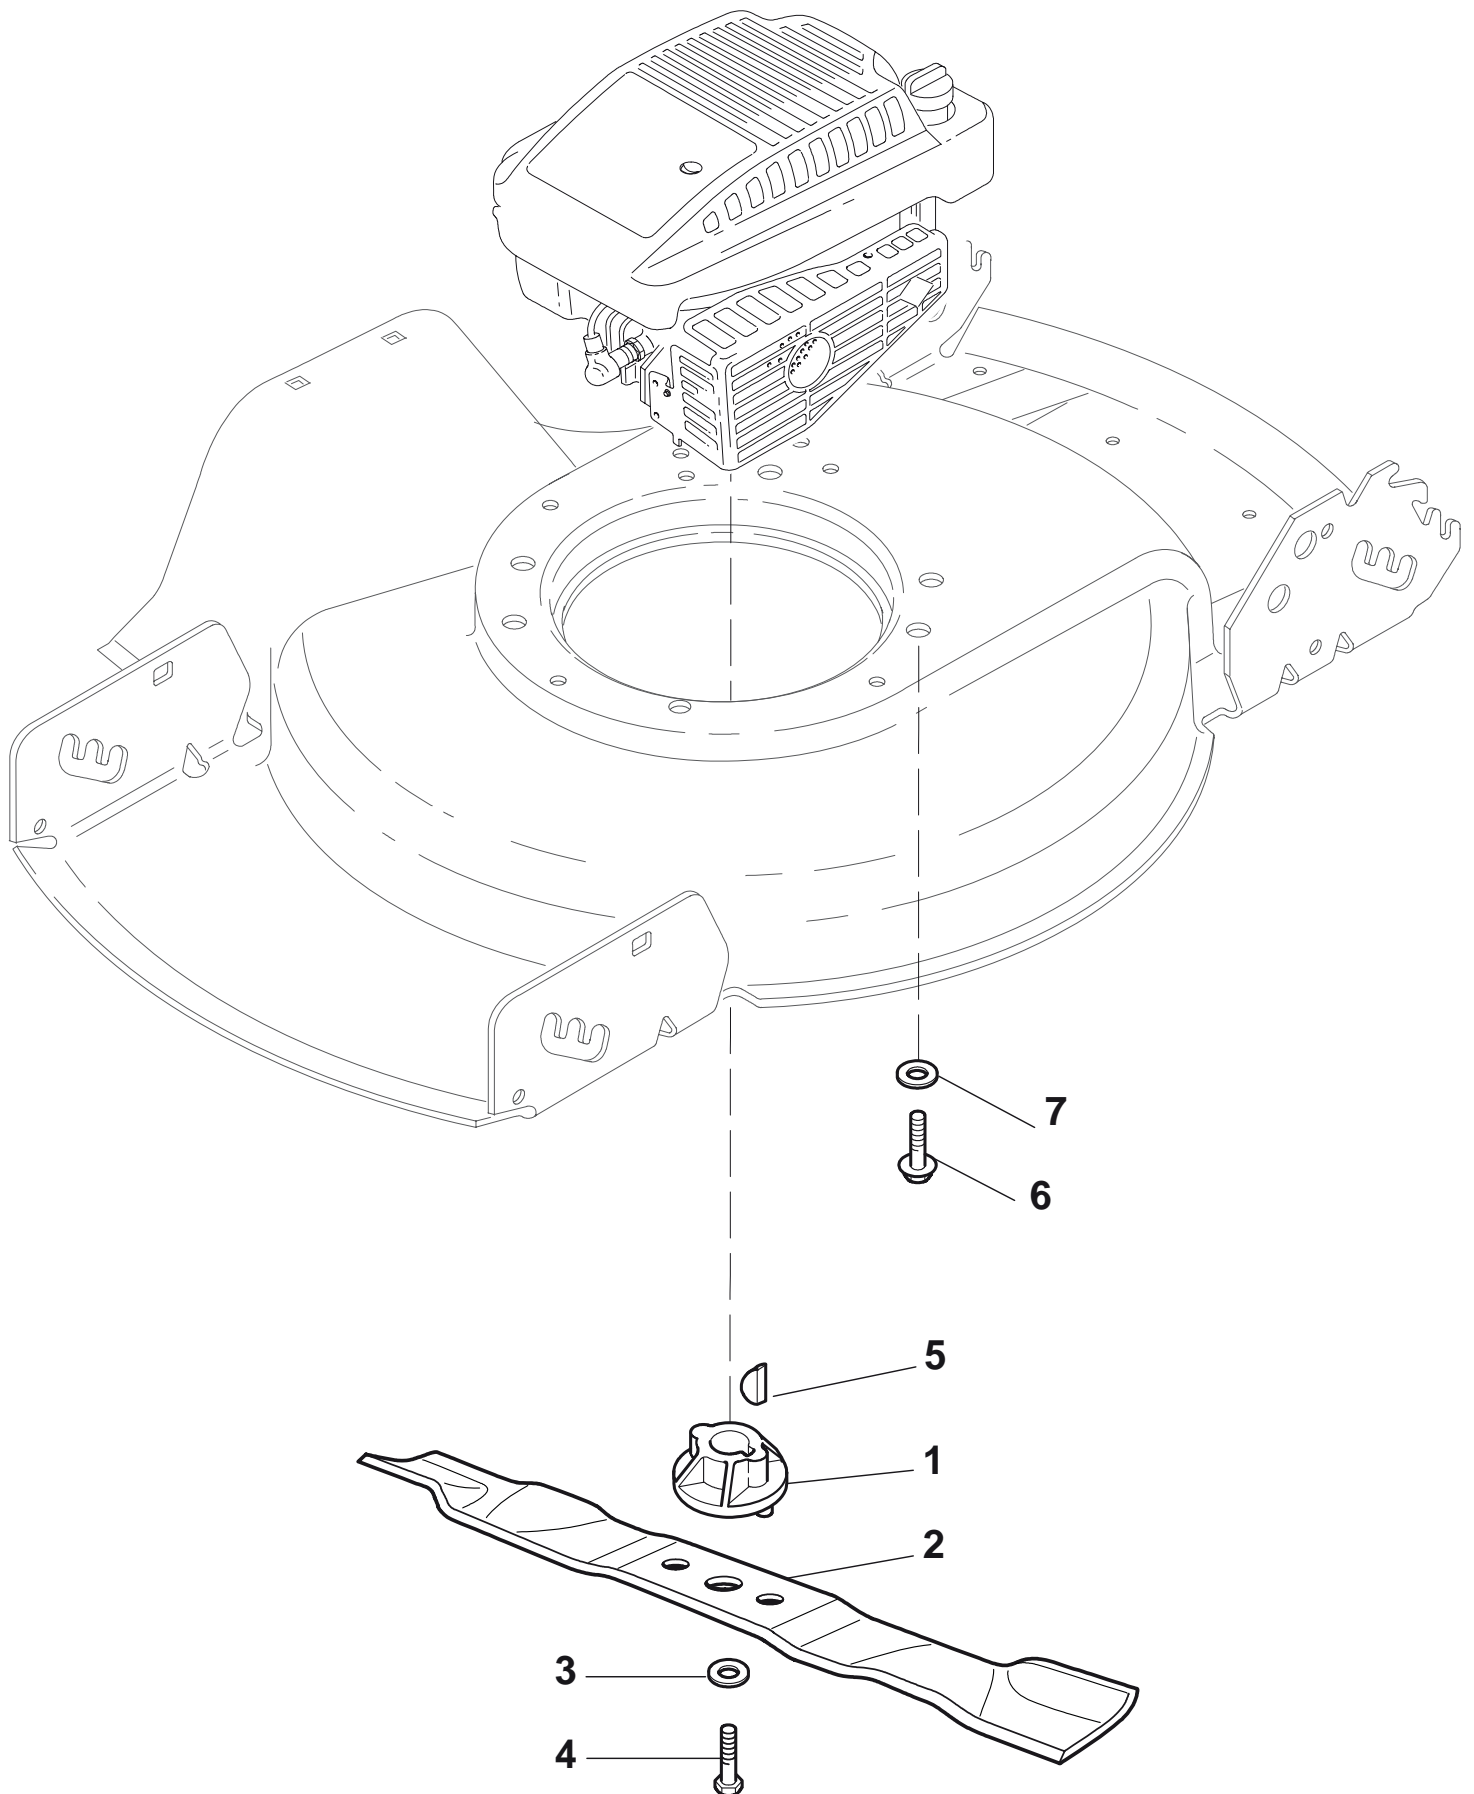

DINO 47

Pos. Fig.	Antal Quantity	Art No Part No	Benämning	Description	Anmärkning Notes
1	1	22465617/0	Nav	Hub	
2	1	81004124/1	Kniv	Blade Standard	
3	1	12530140/0	Bricka	Washer	
4	1	12735694/0	Skruv	Screw	
5	1	12139100/0	Låsring	Feather, Crankshaft Ø 22.2	
6	3	112735108/1	Skruv	Screw	
7	3	12521355/0	Bricka	Washer