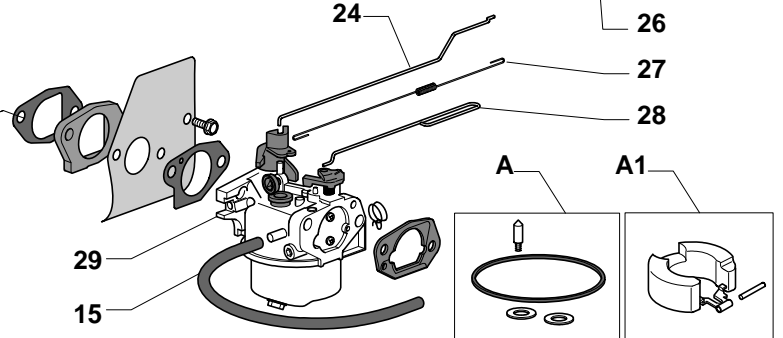

DINO 47

Pos. Fig.	Antal Quantity	Art No Part No	Benämning	Description	Anmärkning Notes
1	1	12291000/0	Mutter	Nut	
2	1	12581500/0	Stift	Grower	
3	1	22171005/0	Distans	Spacer	
4	1	12521360/0	Bricka	Washer	
5	1	12508100/0	Rivet	Spring Washer	
6	1	81007279/1	Gasarm	Lever, Throttle	
7	1	81007080/0	Gaswire	Throttle Cable	
8	1	12815000/0	Skruv	Screw	
9	1	14356702/0	Dekal	Label	

DINO 47

Pos. Fig.	Antal Quantity	Art No Part No	Benämning	Description	Anmärkning Notes
1	2	22033395/0	Hjulaxel-bakre	Axle	
2	2	22450442/0	Fjäder	R Spring	
3	2	22450441/0	Fjäder	L Spring	
4	4	22671654/0	Bricka	Washer	
5	4	22671659/0	Bricka	Washer	
6	4	22600095/0	Hjulskydd	Protection, Wheel	
7	8	22122200/0	Panel	Bearing	
8	4	22686091/1	Hjul Ø 165	Wheel Ø 165	
10	4	22020050/0	Stång	Snap Ring	
11	4	22110491/0	Navkapsel	Hub Cap Grey	
12	4	22430215/0	Fjäder	Spring	

DINO 47

Pos. Fig.	Antal Quantity	Art No Part No	Benämning	Description	Anmärkning Notes
1	1	22465617/0	Nav	Hub	
2	1	81004124/1	Kniv	Blade Standard	
3	1	12530140/0	Bricka	Washer	
4	1	12735694/0	Skruv	Screw	
5	1	12139100/0	Låsring	Feather, Crankshaft Ø 22.2	
6	3	112735108/1	Skruv	Screw	
7	3	12521355/0	Bricka	Washer	