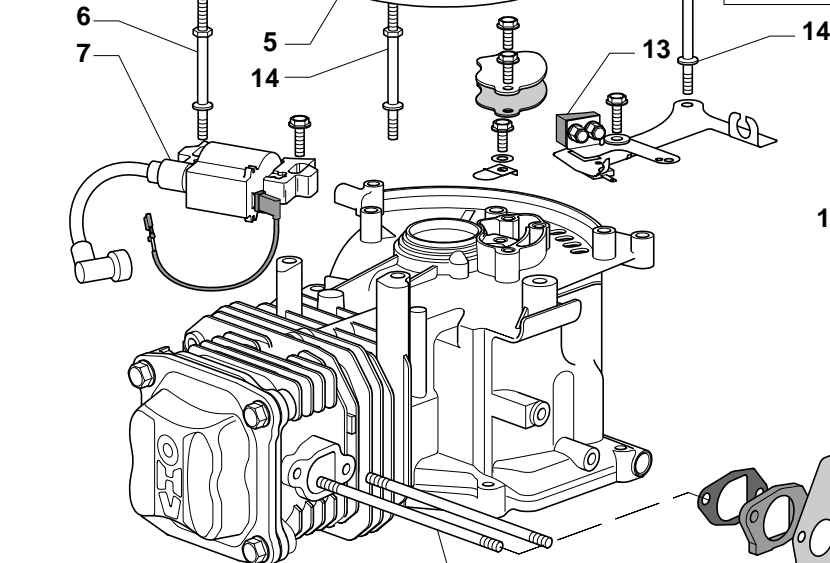

DINO 47

Pos. Fig.	Antal Quantity	Art No Part No	Benämning	Description	Anmärkning Notes
1	1	12291000/0	Mutter	Nut	
2	1	12581500/0	Stift	Grower	
3	1	22171005/0	Distans	Spacer	
4	1	12521360/0	Bricka	Washer	
5	1	12508100/0	Rivet	Spring Washer	
6	1	81007279/1	Gasarm	Lever, Throttle	
7	1	81007080/0	Gaswire	Throttle Cable	
8	1	12815000/0	Skruv	Screw	
9	1	14356702/0	Dekal	Label	

DINO 47

Pos. Fig.	Antal Quantity	Art No Part No	Benämning	Description	Anmärkning Notes
1	2	22033395/0	Hjulaxel-bakre	Axle	
2	2	22450442/0	Fjäder	R Spring	
3	2	22450441/0	Fjäder	L Spring	
4	4	22671654/0	Bricka	Washer	
5	4	22671659/0	Bricka	Washer	
6	4	22600095/0	Hjulskydd	Protection, Wheel	
7	8	22122200/0	Panel	Bearing	
8	4	22686091/1	Hjul Ø 165	Wheel Ø 165	
10	4	22020050/0	Stång	Snap Ring	
11	4	22110491/0	Navkapsel	Hub Cap Grey	
12	4	22430215/0	Fjäder	Spring	

DINO 47

Pos. Fig.	Antal Quantity	Art No Part No	Benämning	Description	Anmärkning Notes
1	1	22465617/0	Nav	Hub	
2	1	81004124/1	Kniv	Blade Standard	
3	1	12530140/0	Bricka	Washer	
4	1	12735694/0	Skruv	Screw	
5	1	12139100/0	Låsring	Feather, Crankshaft Ø 22.2	
6	3	112735108/1	Skruv	Screw	
7	3	12521355/0	Bricka	Washer	