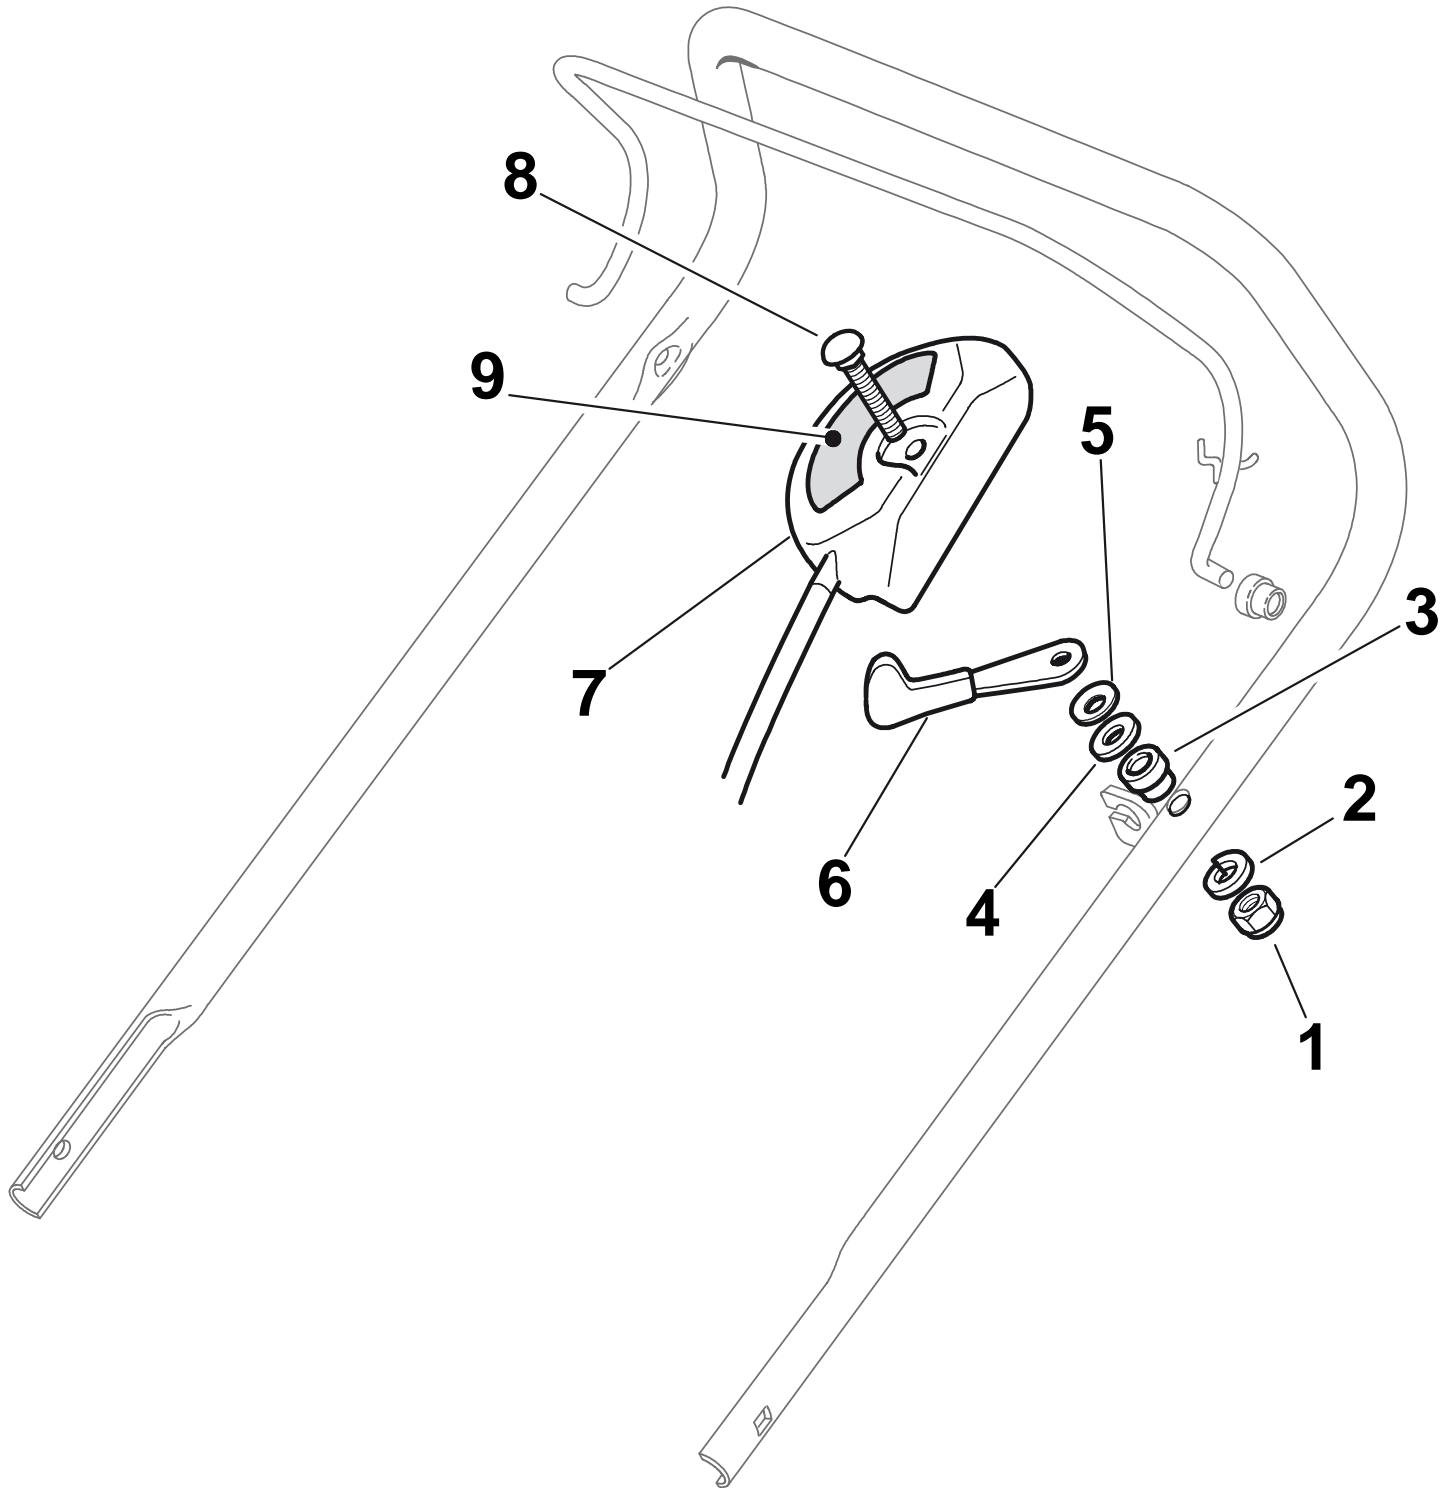

DINO 47

Pos. Fig.	Antal Quantity	Art No Part No	Benämning	Description	Anmärkning Notes
1	1	81002984/0	Chassi-gul	Deck Yellow	
6	1	22600159/0	Skydd	Protection	
7	1	81008502/0	Skruvsats	Outfit, Screws	
8	4	22041958/0	Bussning	Isolation Compass	
9	4	12793701/0	Skruv	Screw	
10	4	22671651/0	Bricka	Washer	
11	2	22551577/0	Isoleringsplatta	Plate	
12	4	12155000/0	Mutter	Nut	
13	1	81006639/0	Styre-underdel	Handle, Lower Part	
14	2	12361005/0	Mutter	Nut	
15	2	22399810/0	Knopp	Knob	
16	2	12521350/0	Bricka	Washer	
17	1	22430311/0	Fjäder	Guide Spring	
18	2	12820655/0	Skruv	Screw	
19	2	22545137/0	Fästplatta	Plate For Handle Fastening	
38	1	22192001/0	Kabelhållare	Anchor Clamp	
39	1	12728691/0	Skruv	Screw	

DINO 47

Pos. Fig.	Antal Quantity	Art No Part No	Benämning	Description	Anmärkning Notes
1	1	81006618/1	Styre-överdel	Handle, Upper Part	
2	1	81003298/1	Reglagebygel	Lever, Engine Brake	
3	1	81000685/0	Motorbromswire	Cable, Thread Engine Brake	
4	1	22551640/0	Plåt	Plate	
5	1	12727783/0	Skruv	Screw	
6	1	12154510/0	Mutter	Nut	

DINO 47

Pos. Fig.	Antal Quantity	Art No Part No	Benämning	Description	Anmärkning Notes
1	1	12291000/0	Mutter	Nut	
2	1	12581500/0	Stift	Grower	
3	1	22171005/0	Distans	Spacer	
4	1	12521360/0	Bricka	Washer	
5	1	12508100/0	Rivet	Spring Washer	
6	1	81007279/1	Gasarm	Lever, Throttle	
7	1	81007080/0	Gaswire	Throttle Cable	
8	1	12815000/0	Skruv	Screw	
9	1	14356702/0	Dekal	Label	

DINO 47

Pos. Fig.	Antal Quantity	Art No Part No	Benämning	Description	Anmärkning Notes
1	1	22465617/0	Nav	Hub	
2	1	81004124/1	Kniv	Blade Standard	
3	1	12530140/0	Bricka	Washer	
4	1	12735694/0	Skruv	Screw	
5	1	12139100/0	Låsring	Feather, Crankshaft Ø 22.2	
6	3	112735108/1	Skruv	Screw	
7	3	12521355/0	Bricka	Washer	