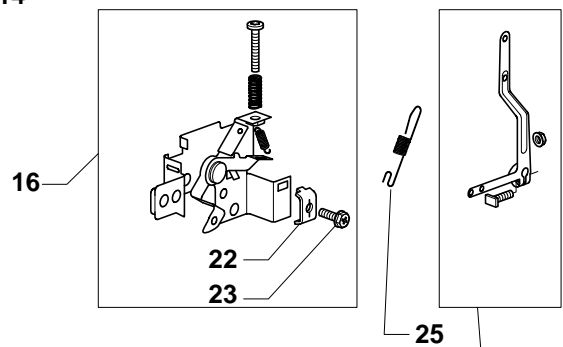

DINO 47

Pos. Fig.	Antal Quantity	Art No Part No	Benämning	Description	Anmärkning Notes
1	1	12291000/0	Mutter	Nut	
2	1	12581500/0	Stift	Grower	
3	1	22171005/0	Distans	Spacer	
4	1	12521360/0	Bricka	Washer	
5	1	12508100/0	Rivet	Spring Washer	
6	1	81007279/1	Gasarm	Lever, Throttle	
7	1	81007080/0	Gaswire	Throttle Cable	
8	1	12815000/0	Skruv	Screw	
9	1	14356702/0	Dekal	Label	

DINO 47

Pos. Fig.	Antal Quantity	Art No Part No	Benämning	Description	Anmärkning Notes
1	2	22033395/0	Hjulaxel-bakre	Axle	
2	2	22450442/0	Fjäder	R Spring	
3	2	22450441/0	Fjäder	L Spring	
4	4	22671654/0	Bricka	Washer	
5	4	22671659/0	Bricka	Washer	
6	4	22600095/0	Hjulskydd	Protection, Wheel	
7	8	22122200/0	Panel	Bearing	
8	4	22686091/1	Hjul Ø 165	Wheel Ø 165	
10	4	22020050/0	Stång	Snap Ring	
11	4	22110491/0	Navkapsel	Hub Cap Grey	
12	4	22430215/0	Fjäder	Spring	

DINO 47

Pos. Fig.	Antal Quantity	Art No Part No	Benämning	Description	Anmärkning Notes
1	1	22465617/0	Nav	Hub	
2	1	81004124/1	Kniv	Blade Standard	
3	1	12530140/0	Bricka	Washer	
4	1	12735694/0	Skruv	Screw	
5	1	12139100/0	Låsring	Feather, Crankshaft Ø 22.2	
6	3	112735108/1	Skruv	Screw	
7	3	12521355/0	Bricka	Washer	