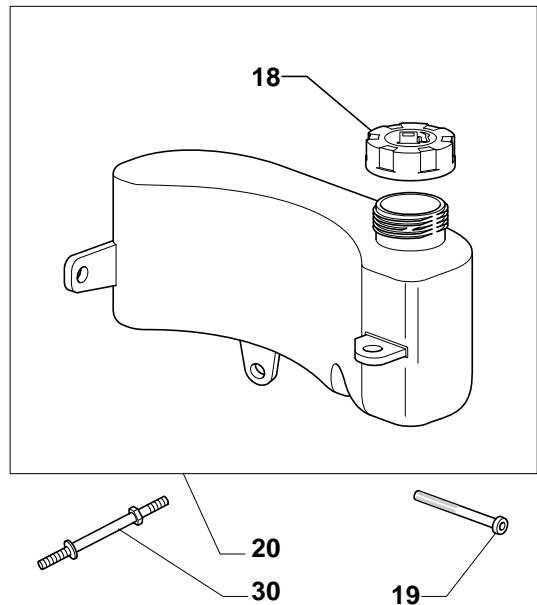

DINO 47

Pos. Fig.	Antal Quantity	Art No Part No	Benämning	Description	Anmärkning Notes
1	1	81006618/1	Styre-överdel	Handle, Upper Part	
2	1	81003298/1	Reglagebygel	Lever, Engine Brake	
3	1	81000685/0	Motorbromswire	Cable, Thread Engine Brake	
4	1	22551640/0	Plåt	Plate	
5	1	12727783/0	Skruv	Screw	
6	1	12154510/0	Mutter	Nut	

DINO 47

Pos. Fig.	Antal Quantity	Art No Part No	Benämning	Description	Anmärkning Notes
1	1	12291000/0	Mutter	Nut	
2	1	12581500/0	Stift	Grower	
3	1	22171005/0	Distans	Spacer	
4	1	12521360/0	Bricka	Washer	
5	1	12508100/0	Rivet	Spring Washer	
6	1	81007279/1	Gasarm	Lever, Throttle	
7	1	81007080/0	Gaswire	Throttle Cable	
8	1	12815000/0	Skruv	Screw	
9	1	14356702/0	Dekal	Label	

DINO 47

Pos. Fig.	Antal Quantity	Art No Part No	Benämning	Description	Anmärkning Notes
1	2	22033395/0	Hjulaxel-bakre	Axle	
2	2	22450442/0	Fjäder	R Spring	
3	2	22450441/0	Fjäder	L Spring	
4	4	22671654/0	Bricka	Washer	
5	4	22671659/0	Bricka	Washer	
6	4	22600095/0	Hjulskydd	Protection, Wheel	
7	8	22122200/0	Panel	Bearing	
8	4	22686091/1	Hjul Ø 165	Wheel Ø 165	
10	4	22020050/0	Stång	Snap Ring	
11	4	22110491/0	Navkapsel	Hub Cap Grey	
12	4	22430215/0	Fjäder	Spring	

DINO 47

Pos. Fig.	Antal Quantity	Art No Part No	Benämning	Description	Anmärkning Notes
1	1	22465617/0	Nav	Hub	
2	1	81004124/1	Kniv	Blade Standard	
3	1	12530140/0	Bricka	Washer	
4	1	12735694/0	Skruv	Screw	
5	1	12139100/0	Låsring	Feather, Crankshaft Ø 22.2	
6	3	112735108/1	Skruv	Screw	
7	3	12521355/0	Bricka	Washer	