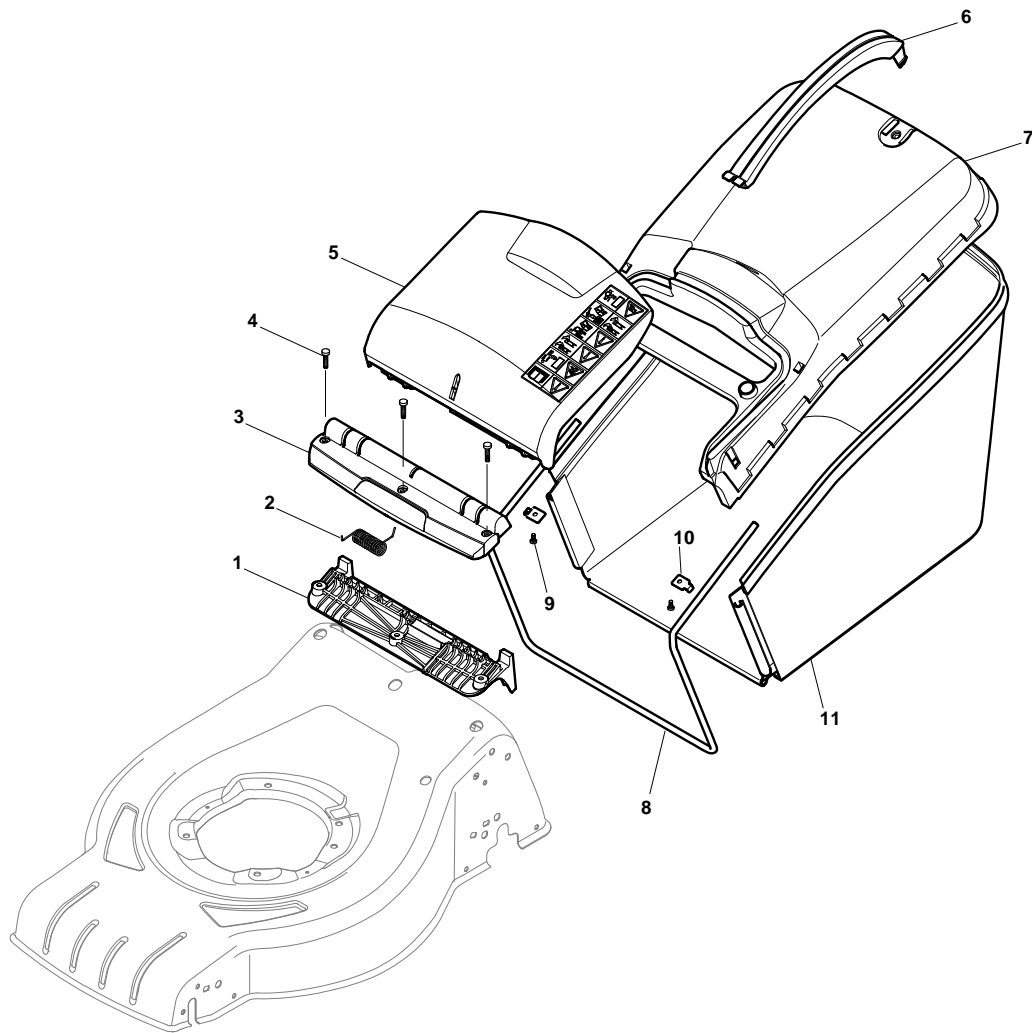

Pos. Fig.	Antal Quantity	Art No Part No	Benämning	Description	Anmärkning Notes
1	1	322785331/0	Stöd	Support	
2	1	122450464/0	Fjäder	Spring	
3	1	322109556/0	Kåpa	Cover	
4	3	112728699/0	Skruv	Screw	
5	1	322600214/0	Lucka	Stone-Guard	
6	1	322393646/0	Handtag	Handle	
7	1	322486264/0	Uppsamlare-överdel	Grassbox Upper Part	
8	1	122608561/0	Trådbygel	Stiffening Lower	
9	2	322545159/0	Plåt	Plate	
10	2	12728692/0	Skruv	Screw	
11	1	181002318/0	Uppsamlingsäck	Box, Fabric