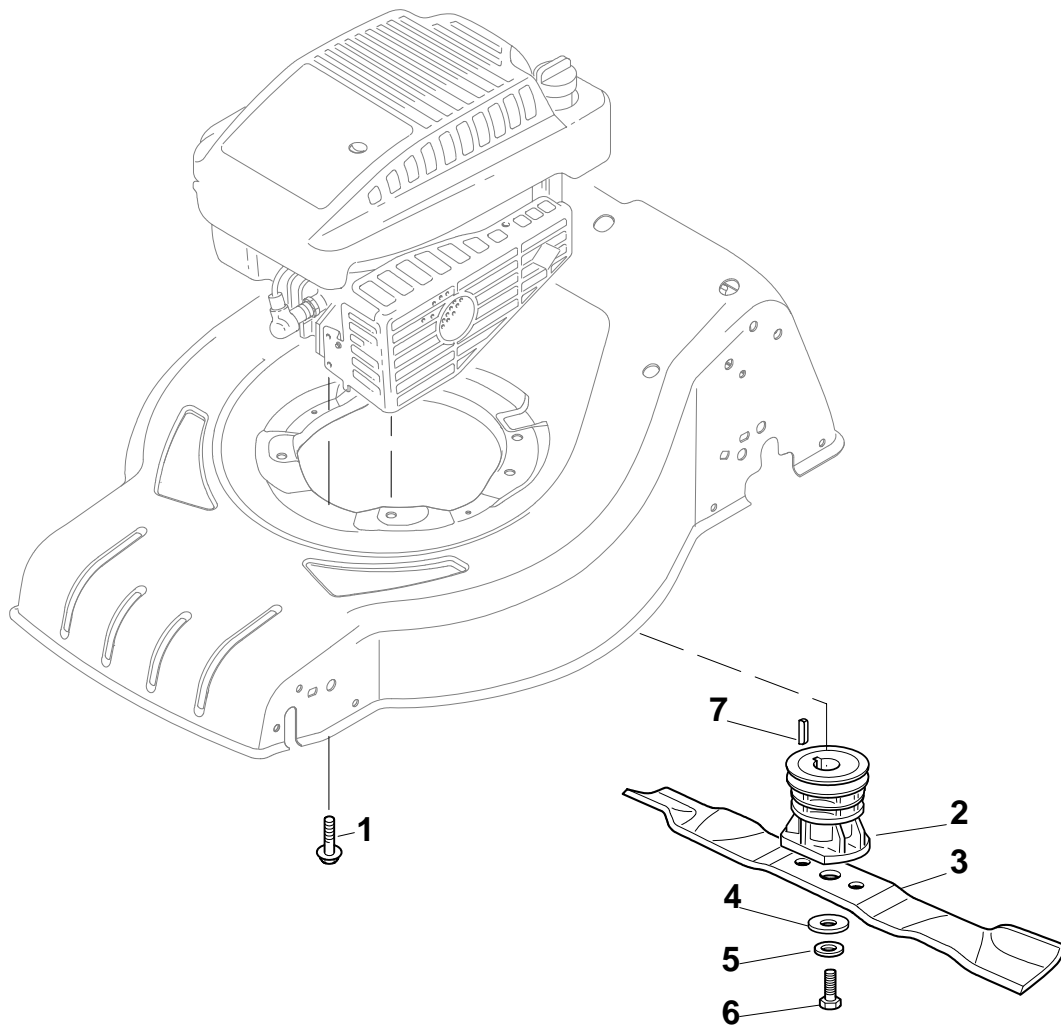

Pos. Fig.	Antal Quantity	Art No Part No	Benämning	Description	Anmärkning Notes
1	3	112735108/1	Skruv	Screw	
1	2	112735108/1	Skruv	Screw	
1	1	112735109/1	Skruv	Screw	
2	1	122465607/3	Knivfäste	Hub, Crankshaft Ø 22.2	
2	1	122465608/2	Knivfäste	Hub, Crankshaft Ø 25	
3	1	81004346/3	Kniv	Blade Standard	
4	1	22160400/0	Bricka	Elastic Washer	
5	1	12523080/0	Bricka	Washer	
6	1	12735698/0	Skruv	Screw	
7	1	12139100/0	Kil	Feather, Crankshaft Ø 22.2	
7	1	12139150/0	Kil	Feather, Crankshaft Ø 25