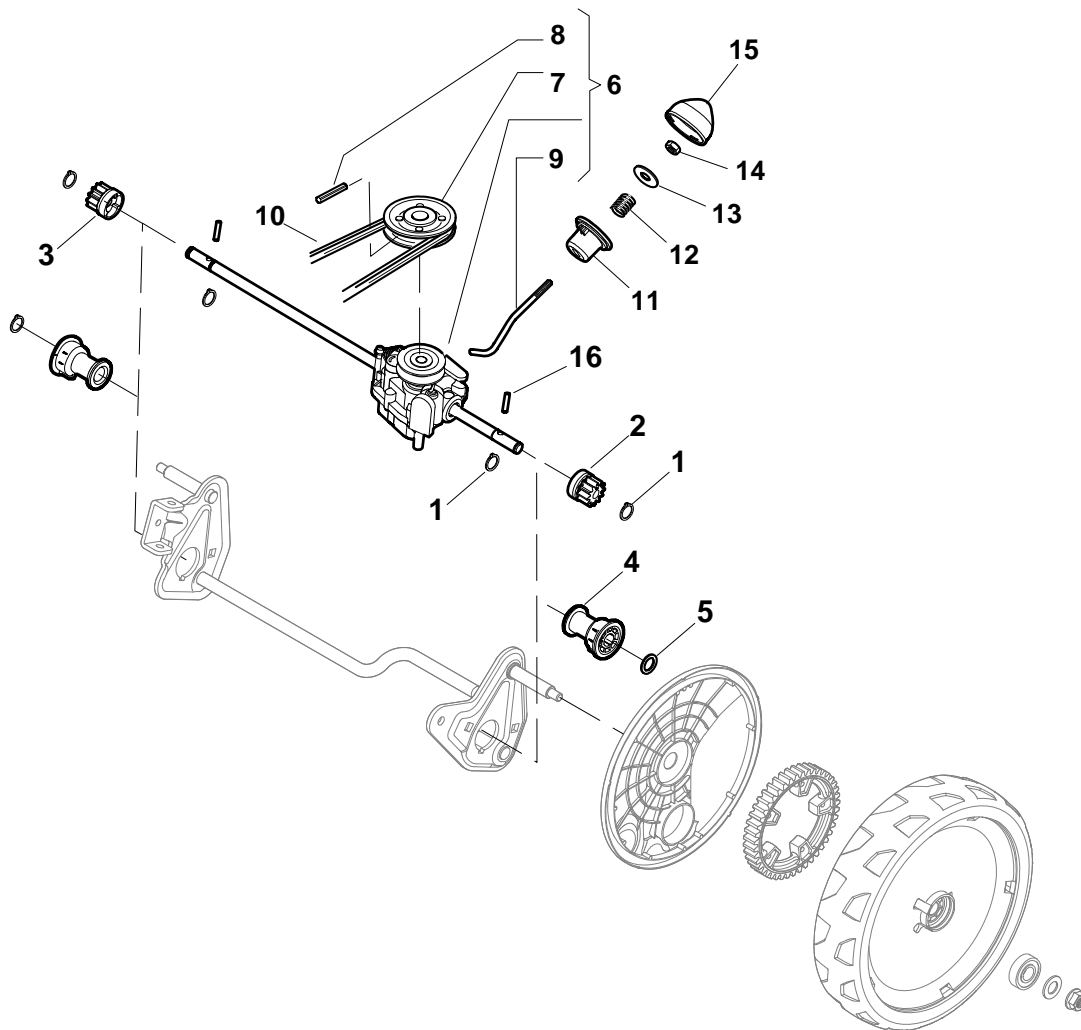

COMBI 48 S - Model Year 2011

Pos. Fig.	Antal Quantity	Art No Part No	Benämning	Description	Anmärkning Notes
1	4	12608600/0	Seegerring	Seeger	
2	1	22570120/1	Drev vä	Pinion L	
3	1	22570110/1	Drev hö	Pinion R	
4	2	322042066/0	Bussning	Bush	
5	2	112521371/0	Bricka	Washer	
6	1	81003092/0	Transmission	Gear Box	
7	1	22601904/0	Remskiva	Pulley	
8	1	12645700/0	Stift	Pin	
9	1	22033283/0	Justerstång	Adjustment Rod	
10	1	35063800/0	Drivrem	Belt Z 27	
11	1	22041957/1	Bussning	Bush	
12	1	22450063/0	Fjäder	Spring	
13	1	22680009/0	Bricka	Washer	
14	1	12154510/0	Mutter	Nut	
15	1	22110230/0	Lock	Cap	
16	2	22753000/0	Stift	Pin