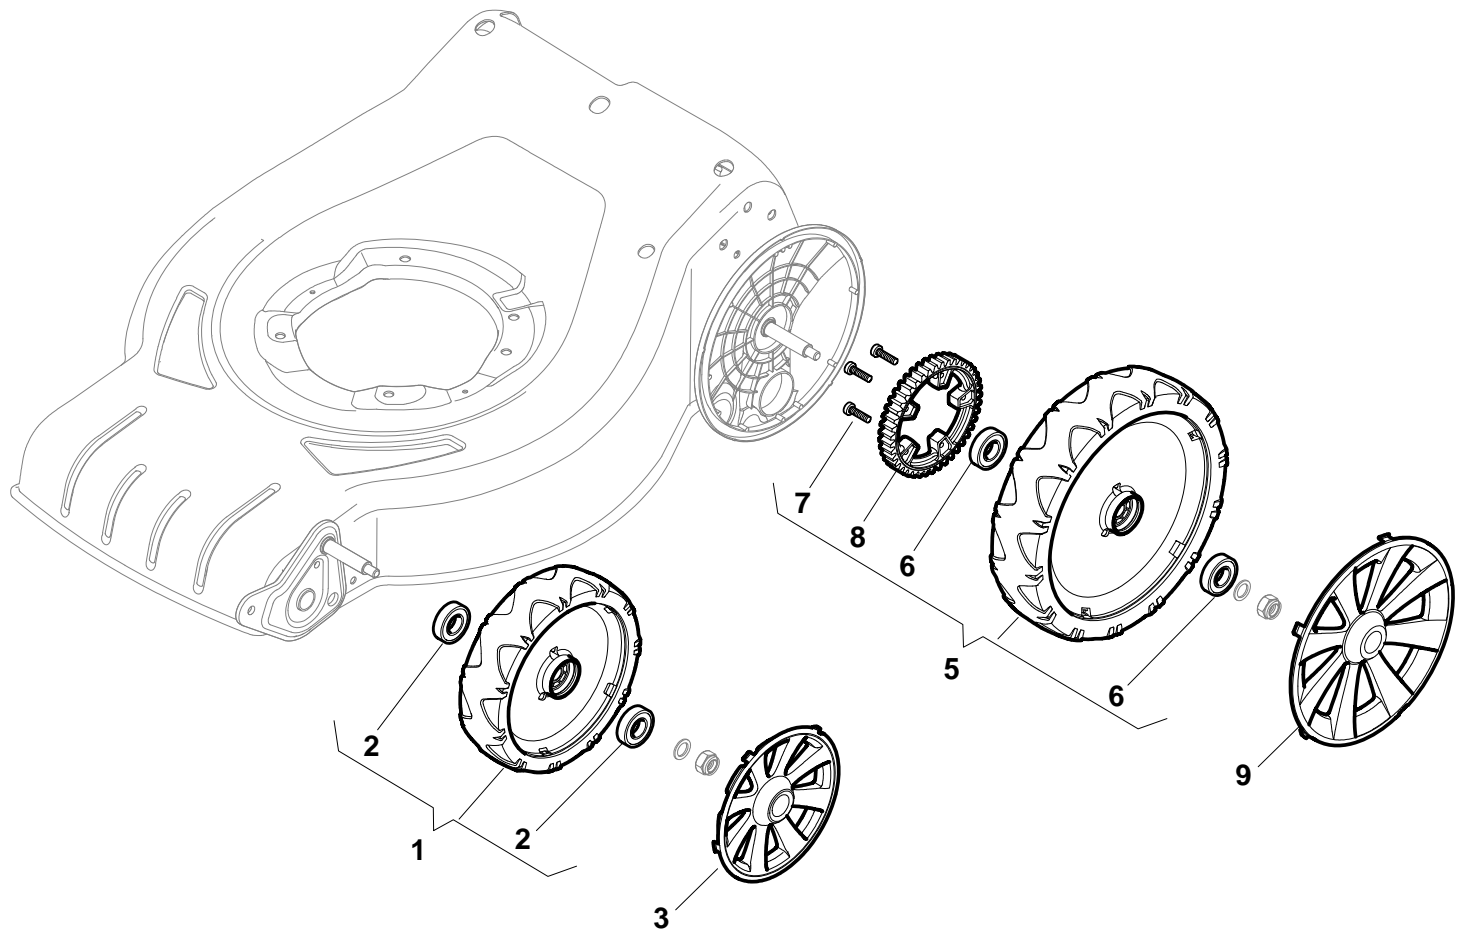

Pos. Fig.	Antal Quantity	Art No Part No	Benämning	Description	Anmärkning Notes
1	2	381007448/0	Hjul Ø 180	Wheel Ø 180	
2	4	19216035/0	Kullager	Bearing	
3	2	322110638/0	Navkapsel-grå	Hub Cap Grey	
5	2	381007467/0	Hjul Ø 240	Wheel Ø 240	
6	4	19216035/0	Kullager	Bearing	
7	6	112728706/0	Skruv	Screw	
8	2	322120117/0	Ringdrev	Ring Gear	
9	2	322110639/0	Navkapsel-grå	Hub Cap Grey