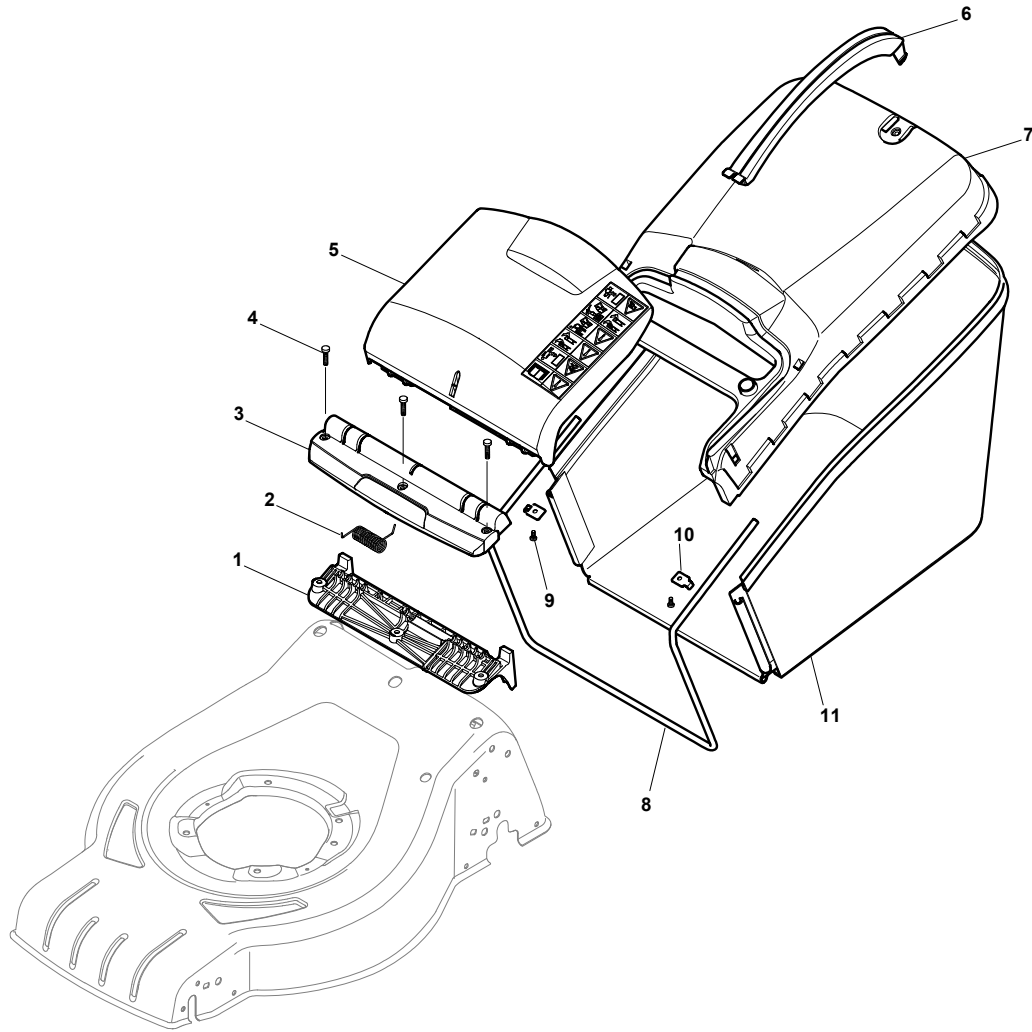

Pos. Fig.	Antal Quantity	Art No Part No	Benämning	Description	Anmärkning Notes
1	1	322785331/0	Stöd	Support	
2	1	122450464/0	Fjäder	Spring	
3	1	322109556/0	Kåpa	Cover	
4	3	112728699/0	Skruv	Screw	
5	1	322600214/0	Lucka	Stone-Guard	
6	1	322393646/0	Handtag	Handle	
7	1	322486264/0	Uppsamlare-överdel	Grassbox Upper Part	
8	1	122608561/0	Trådbygel	Stiffening Lower	
9	2	322545159/0	Plåt	Plate	
10	2	12728692/0	Skruv	Screw	
11	1	181002318/0	Uppsamlingsäck	Box, Fabric