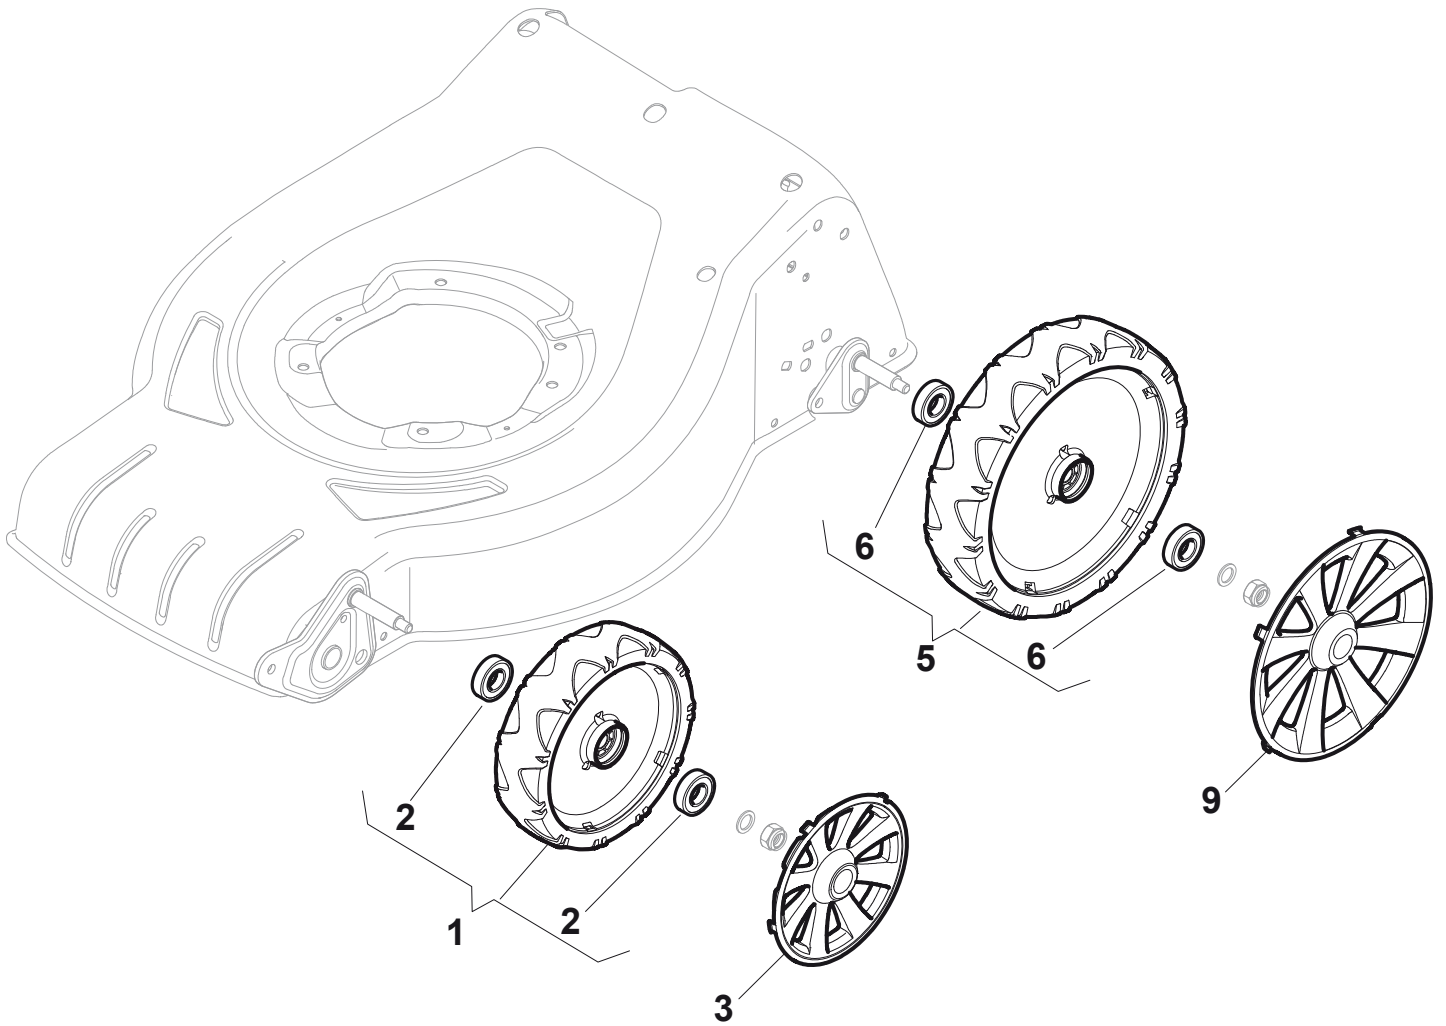

Pos. Fig.	Antal Quantity	Art No Part No	Benämning	Description	Anmärkning Notes
1	2	381007450/0	Hjul Ø 180	Wheel Ø 180	
2	4	19216035/0	Kullager	Bearing	
3	2	322110638/0	Navkapsel-grå	Hub Cap Grey	
5	2	381007456/0	Hjul Ø 240	Wheel Ø 240	
6	4	19216035/0	Kullager	Bearing	
9	2	322110639/0	Navkapsel-grå	Hub Cap Grey