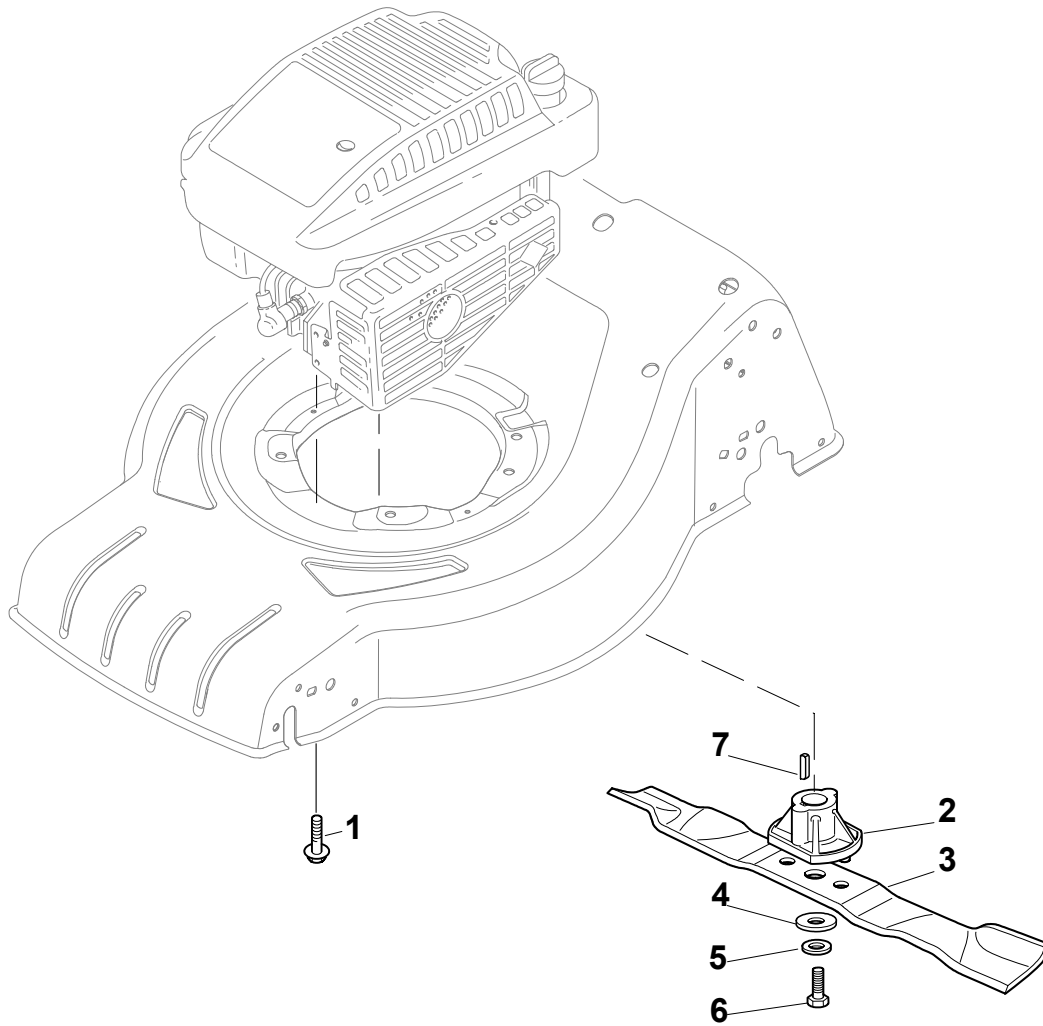

Pos. Fig.	Antal Quantity	Art No Part No	Benämning	Description	Anmärkning Notes
1	3	112735108/1	Skruv	Screw	
1	2	112735108/1	Skruv	Screw	
1	1	112735109/1	Skruv	Screw	
2	1	122463020/1	Knivfäste	Hub, Crankshaft Ø 25	
2	1	22463012/2	Knivfäste	Hub, Crankshaft Ø 22.2	
3	1	81004341/3	Kniv	Blade Standard	
3	1	81004346/3	Kniv	Blade Standard	
4	1	22160400/0	Bricka	Elastic Washer	
5	1	12523080/0	Bricka	Washer	
6	1	12735698/0	Skruv	Screw	
7	1	12139100/0	Kil	Feather, Crankshaft Ø 22.2	
7	1	12139150/0	Kil	Feather, Crankshaft Ø 25