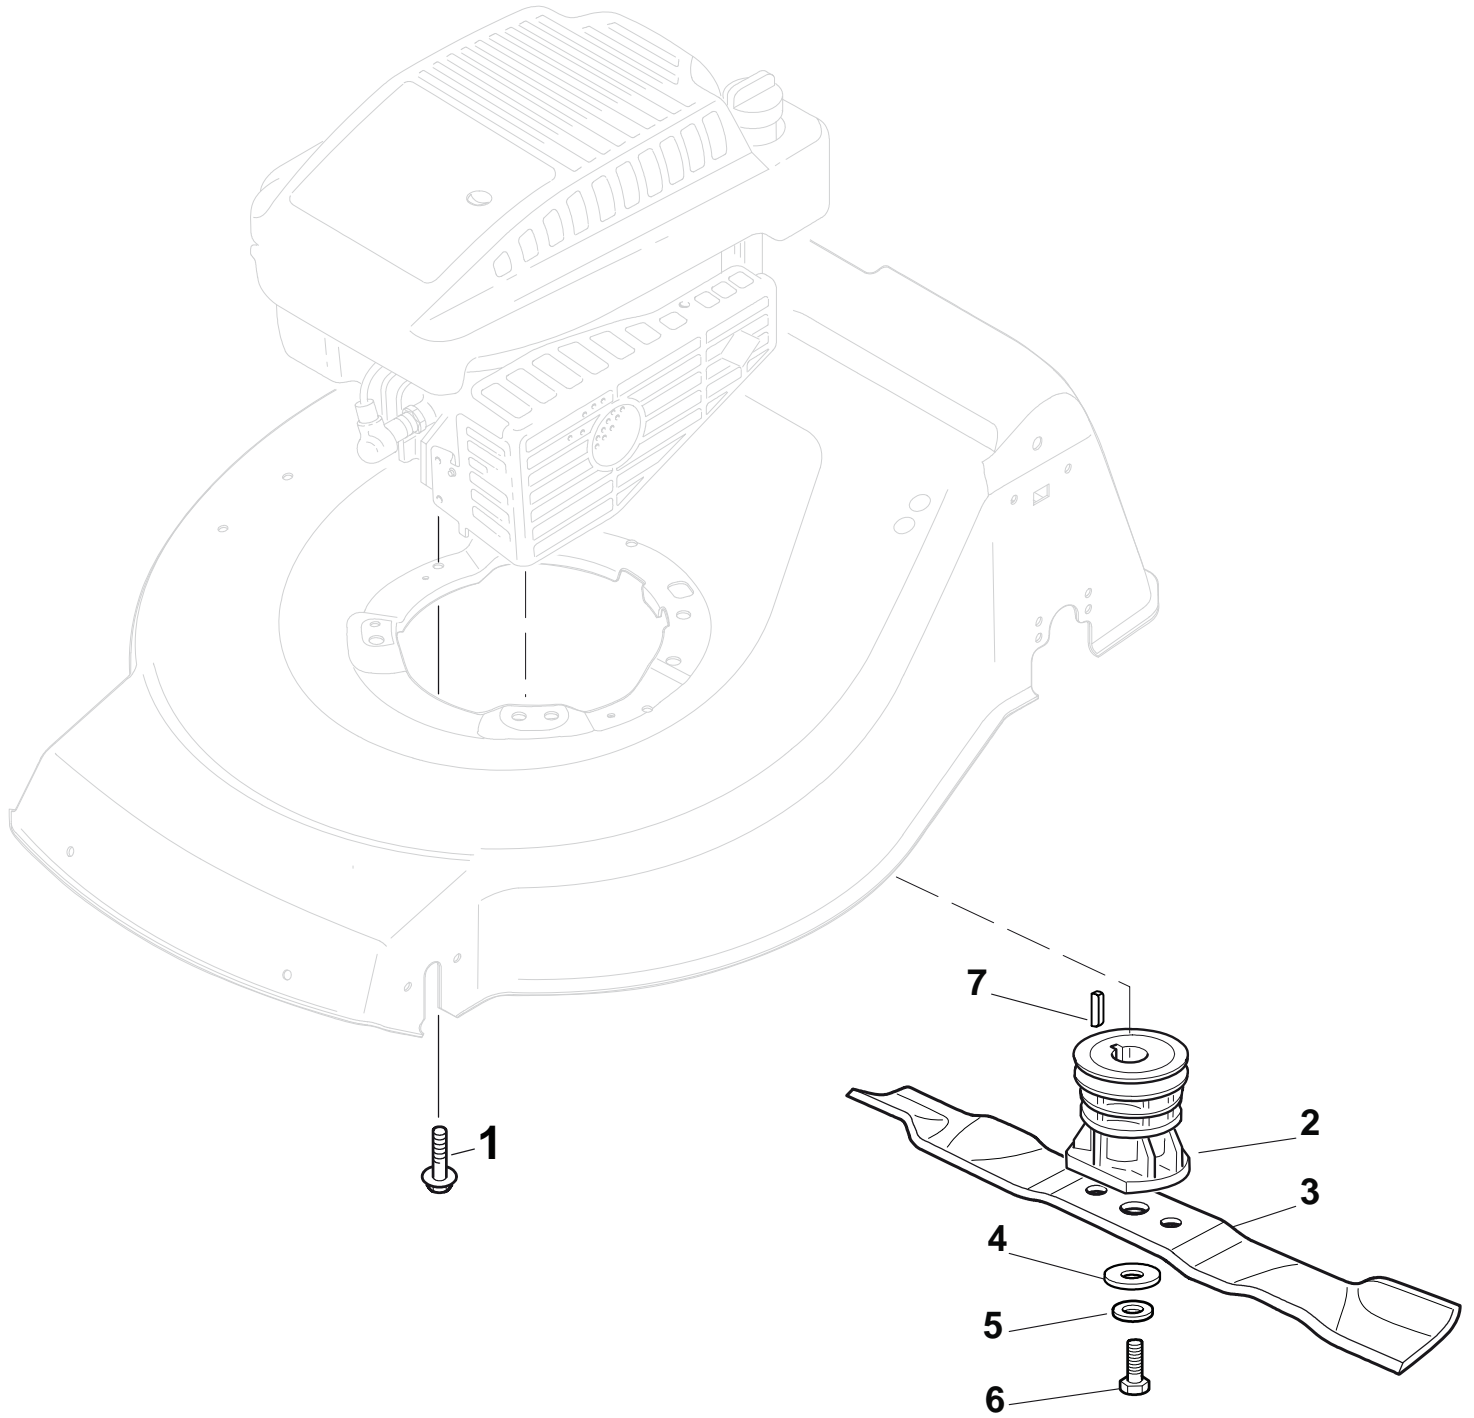

COMBI 53 SQ BW B

Pos. Fig.	Antal Quantity	Art No Part No	Benämning	Description	Anmärkning Notes
1	3	112735108/1	Skruv	Screw	
2	1	122465607/3	Fläkt Ø 22.2	Hub With Pulley, Crankshaft Ø 22.2	
3	1	81004381/1	Kniv	Blade Standard	
4	1	22160400/0	Dammskydd	Dust Cover	
5	1	12523080/0	Bricka	Washer	
6	1	12735698/0	Skruv	Screw	
7	1	12139100/0	Kil	Feather, Crankshaft Ø 22.2