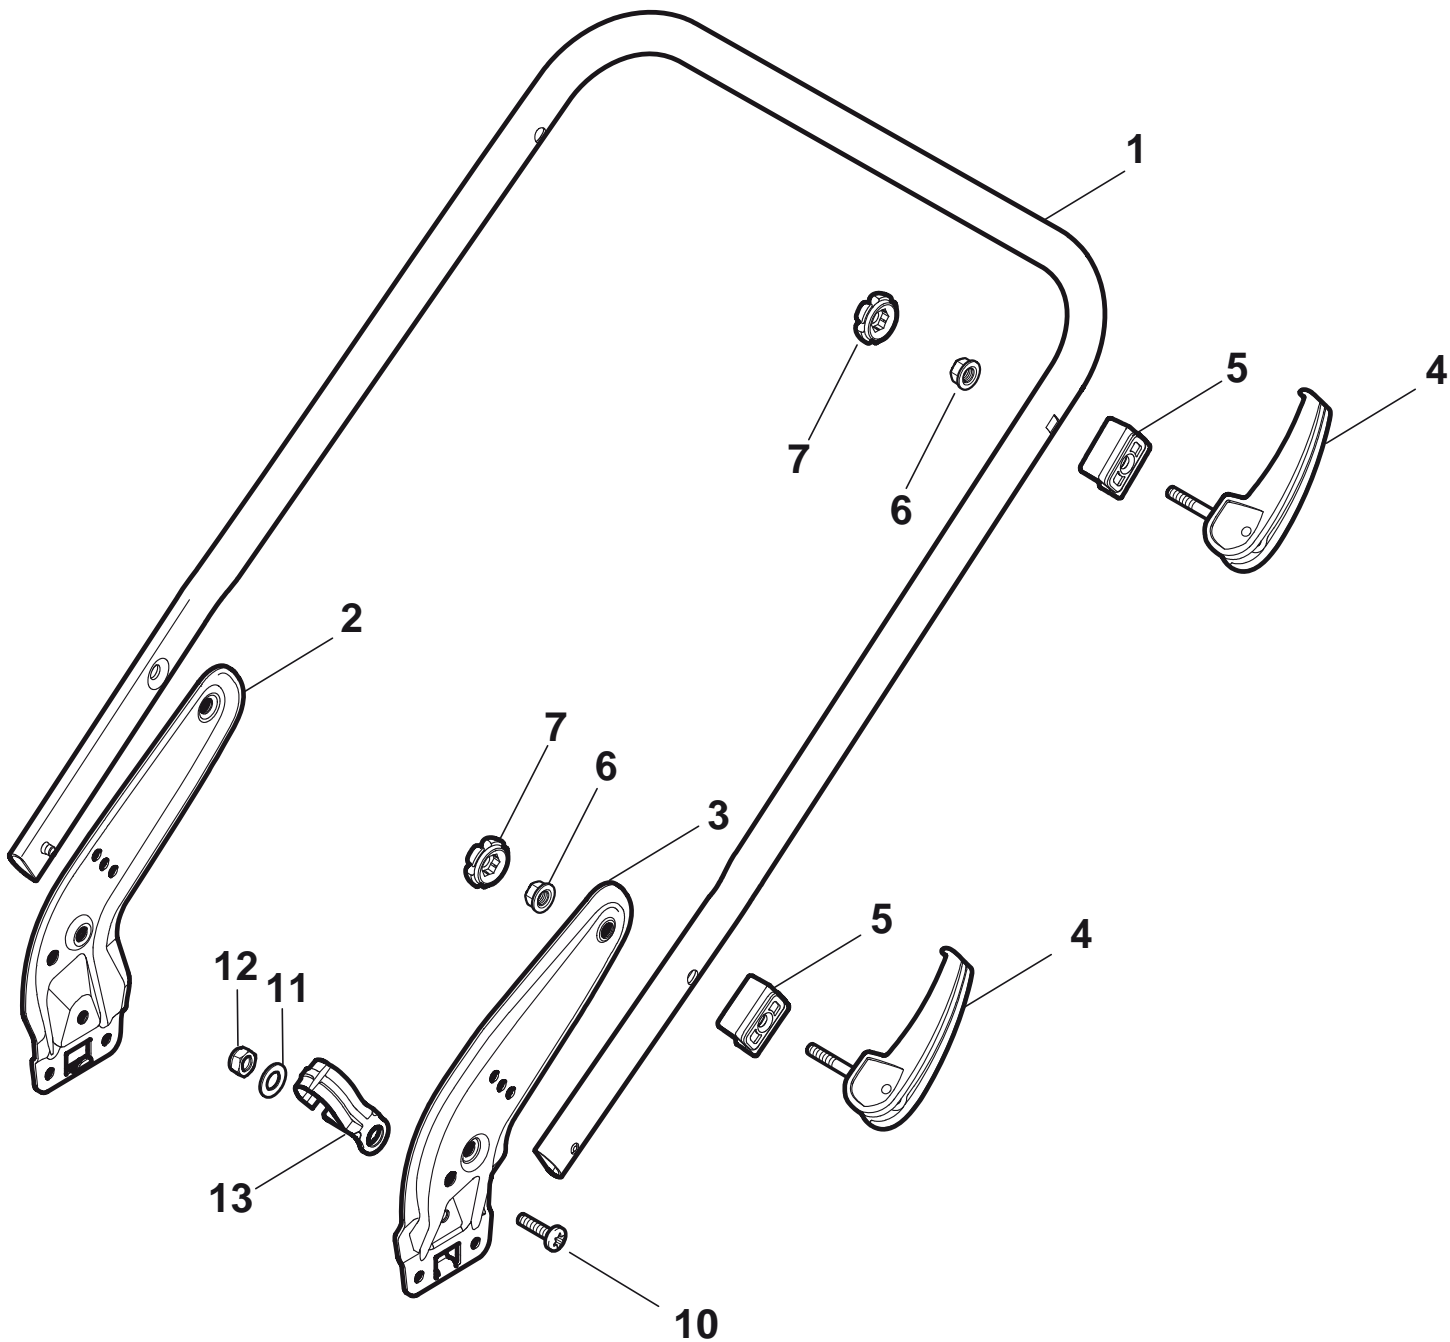

COMBI 53 SQ BW B

Pos. Fig.	Antal Quantity	Art No Part No	Benämning	Description	Anmärkning Notes
1	1	381006719/0	Styre-underdel	Handle, Lower Part	
2	1	381005149/0	Fäste-hö	Bracket, R	
3	1	381005151/0	Fäste-vä	Bracket, L	
4	4	381003253/0	Handtag	Handle	
5	4	322680016/0	Fäste	Support	
6	4	22131750/0	Mutter	Nut	
7	4	322399835/0	Knopp	Knob	
10	2	12760605/0	Skruv	Screw	
11	2	25038002/1	Bussning	Bush	
12	2	12155000/0	Mutter	Nut	
13	1	322192156/0	Kabelhållare	Fair Led