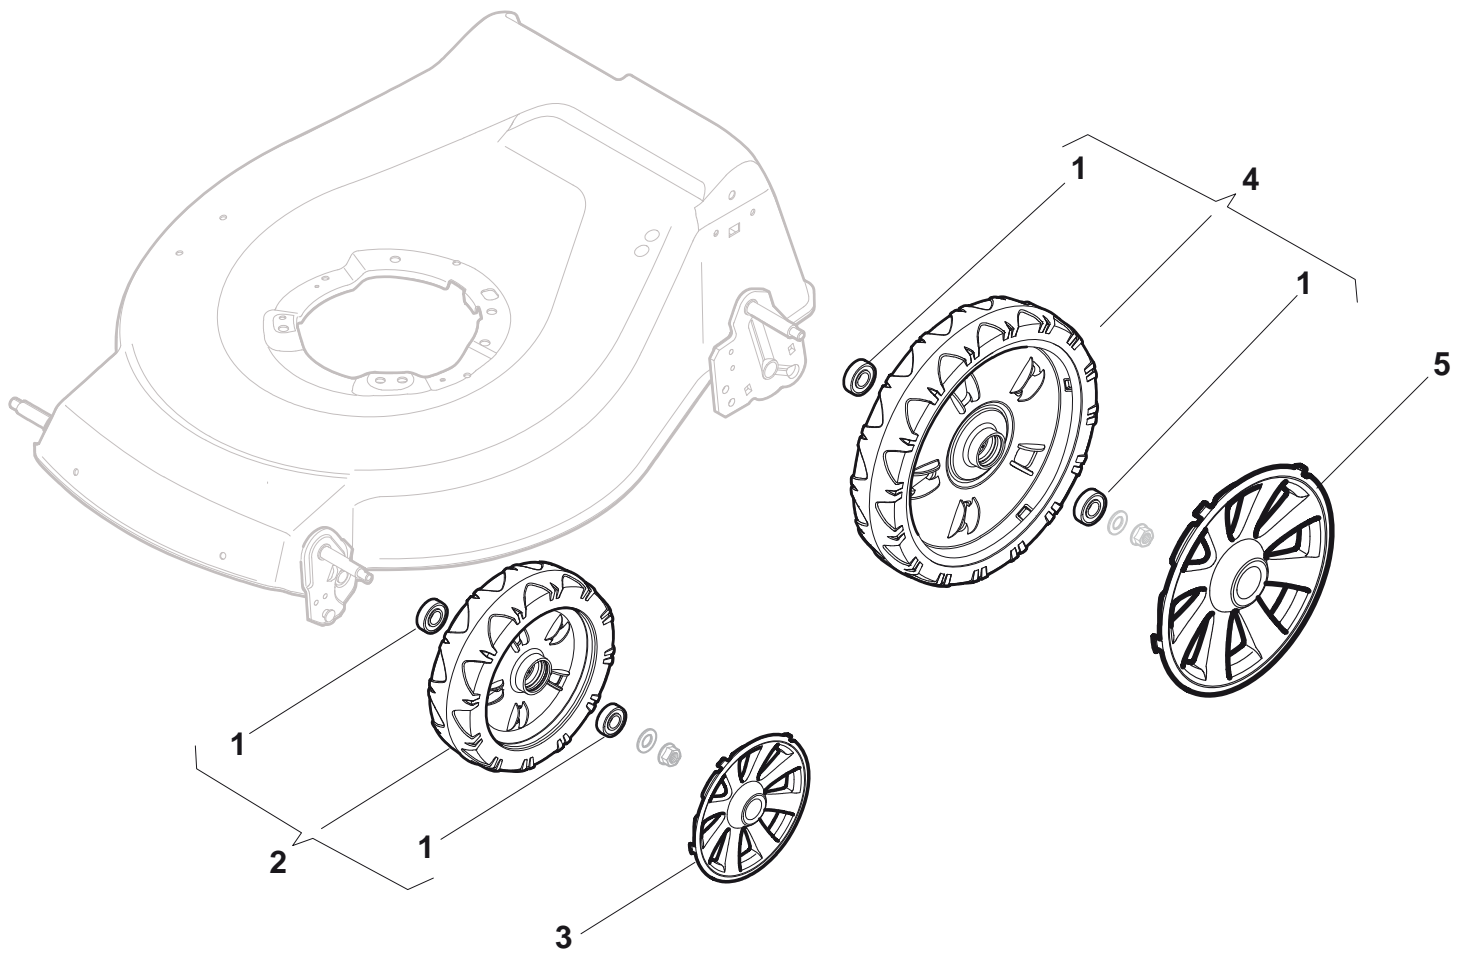

COMBI 53 SQ BW B

Pos. Fig.	Antal Quantity	Art No Part No	Benämning	Description	Anmärkning Notes
1	8	19216035/0	Låsring	Bearing	
2	2	381007416/1	Hjul Ø 200	Ruota Ø 200	
3	2	322110645/0	Navkapsel	Hub Cap	
4	2	381007417/1	Hjul Ø 280	Ruota Ø 280	
5	2	322110646/0	Navkapsel	Hub Cap