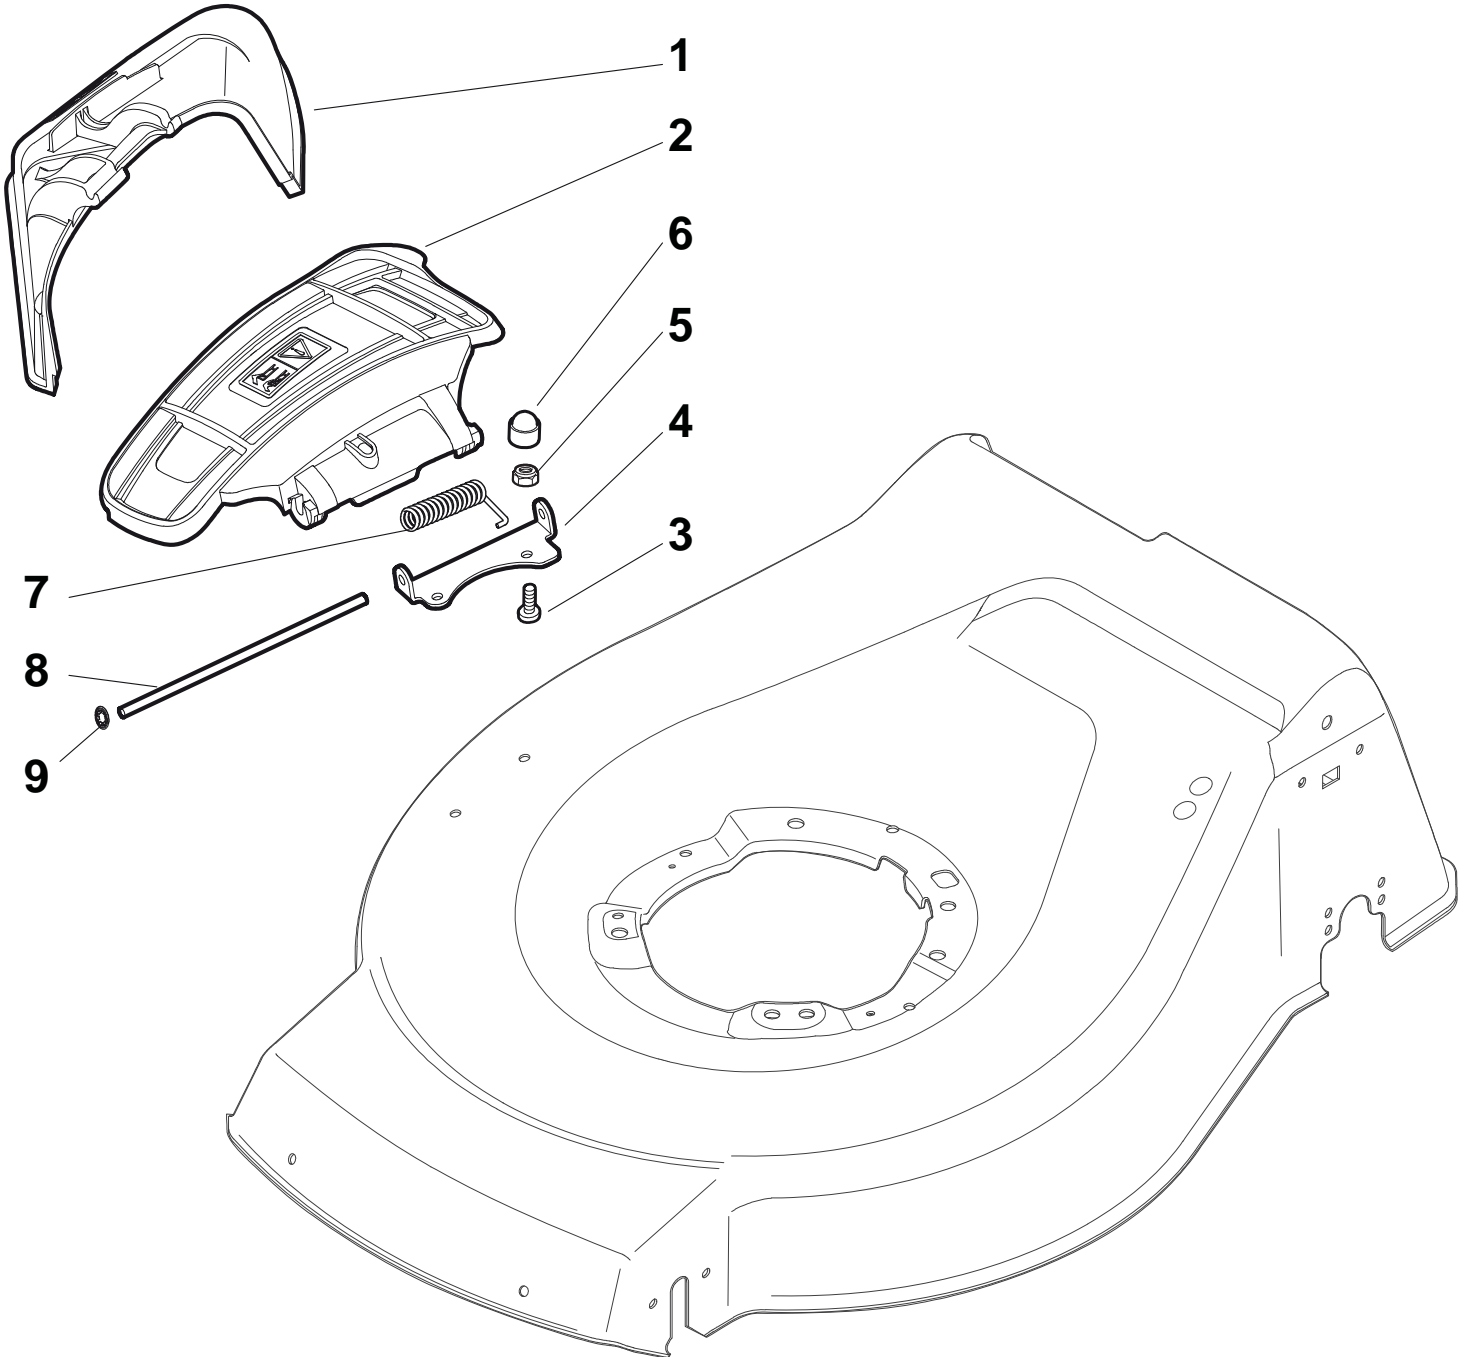

COMBI 53 SQ BW B

Pos. Fig.	Antal Quantity	Art No Part No	Benämning	Description	Anmärkning Notes
1	1	322108295/0	Lucka	Stone-Guard	
2	1	322600195/0	Output skydd	Ejection Guard	
3	2	112727803/0	Skruv	Screw	
4	1	322806639/0	Vridpunkt	Fulcrum Pin	
5	2	12154510/0	Mutter	Nut	
6	2	18203853/0	Batteri	Protection	
7	1	122450456/0	Fjäder	Spring	
8	1	122517869/0	Stift	Pin	
9	2	12604896/0	Skruv	Crown Fastener