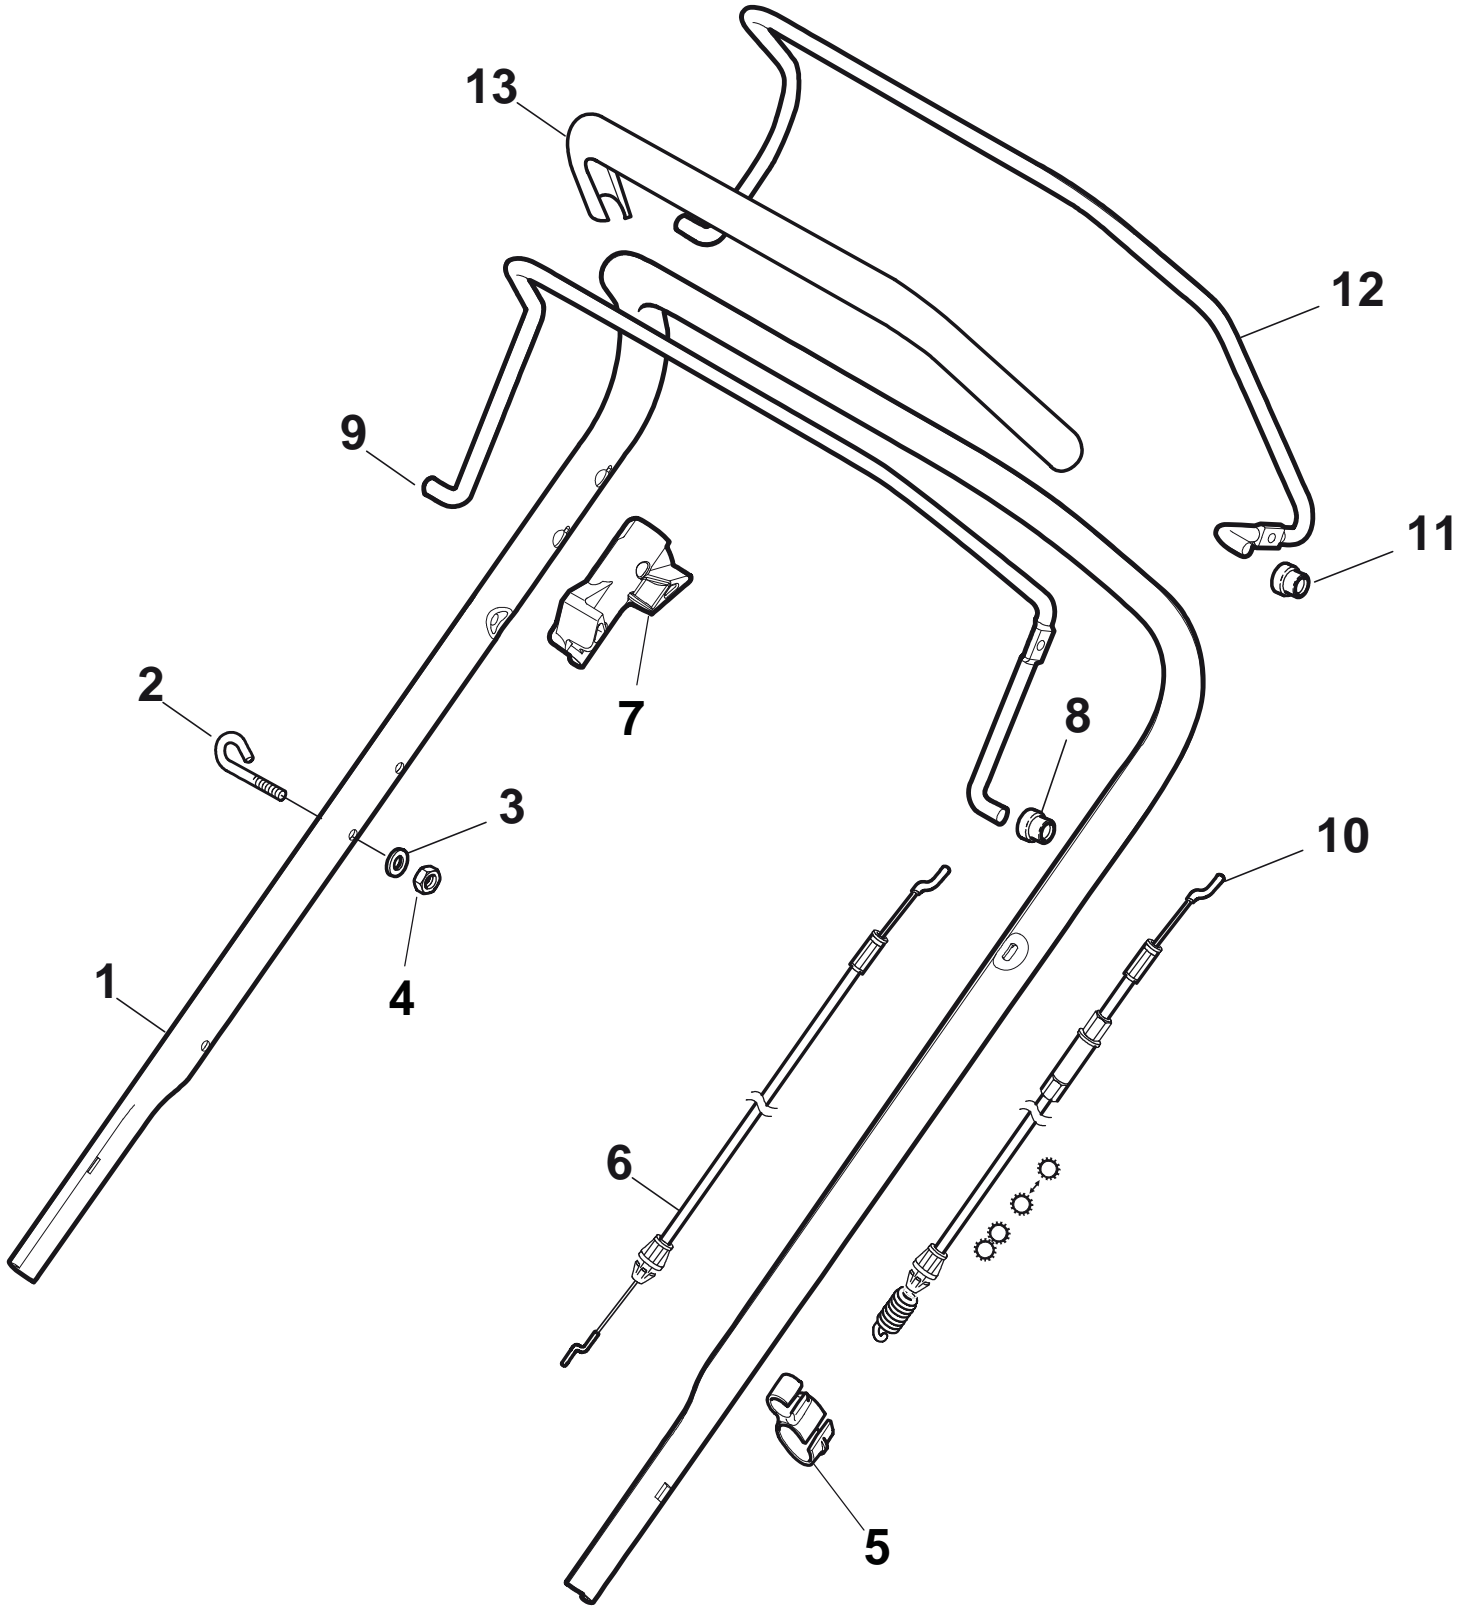

COMBI 53 SQ BW B

Pos. Fig.	Antal Quantity	Art No Part No	Benämning	Description	Anmärkning Notes
1	1	381006719/0	Styre-underdel	Handle, Lower Part	
2	1	381005149/0	Fäste-hö	Bracket, R	
3	1	381005151/0	Fäste-vä	Bracket, L	
4	4	381003253/0	Handtag	Handle	
5	4	322680016/0	Fäste	Support	
6	4	22131750/0	Mutter	Nut	
7	4	322399835/0	Knopp	Knob	
10	2	12760605/0	Skruv	Screw	
11	2	25038002/1	Bussning	Bush	
12	2	12155000/0	Mutter	Nut	
13	1	322192156/0	Kabelhållare	Fair Led	

COMBI 53 SQ BW B

COMBI 53 SQ BW B

Pos. Fig.	Antal Quantity	Art No Part No	Benämning	Description	Anmärkning Notes
1	1	381006807/0	Styre-överdel	Handle, Upper Part with sponge handgrip	
1	1	381006887/0	Styre-överdel	Handle, Upper Part	
2	1	22430313/0	Fjäder	Guide Spring	
3	1	12521330/0	Bricka	Washer	
4	1	12154510/0	Mutter	Nut	
5	1	118390020/0	Startkabel	Fairlead	
6	1	181030053/0	Motorbromswire	Cable, Thread Eng. Brake	
7	1	322545204/0	Vridpunkt	Fulcrum Pin	
8	2	22041966/0	Bussning	Bush	
9	1	181003300/0	Transmission	Lever, Engine Brake	
10	1	381030051/0	Kopplingswire	Cable, Rear Drive	
11	2	22041966/0	Bussning	Bush	
12	1	181003301/0	Reglagebygel	Lever, Driving	
13	1	22291050/0	Hylsa	Handgrip Black	only for handle part no. 381006887/0
14	1	22551640/0	Plåt	Plate	
15	1	12728640/0	Skruv	Screw	

Pos. Fig.	Antal Quantity	Art No Part No	Benämning	Description	Anmärkning Notes
1	2	12608600/0	Seeger	Seeger	
2	4	112728697/0	Skruv	Screw	
3	2	322042063/0	Bussning	Bush	
4	2	22753000/0	Stift	Pin	
5	1	81003092/0	Transmission	Gear Box	
6	1	22601904/0	Remskiva	Pulley	
7	1	12645700/0	Stift	Pin	
8	1	22033283/0	Justerstång	Adjustment Rod	
9	1	35063902/0	Drivrem Z 29,5	Belt Z 29.5	
11	1	22041957/1	Bussning	Bush	
12	1	22450063/0	Fjäder	Spring	
13	1	22680009/0	Bricka	Washer	
14	1	12154510/0	Mutter	Nut	
15	1	22110230/0	Huvstöd	Cap	