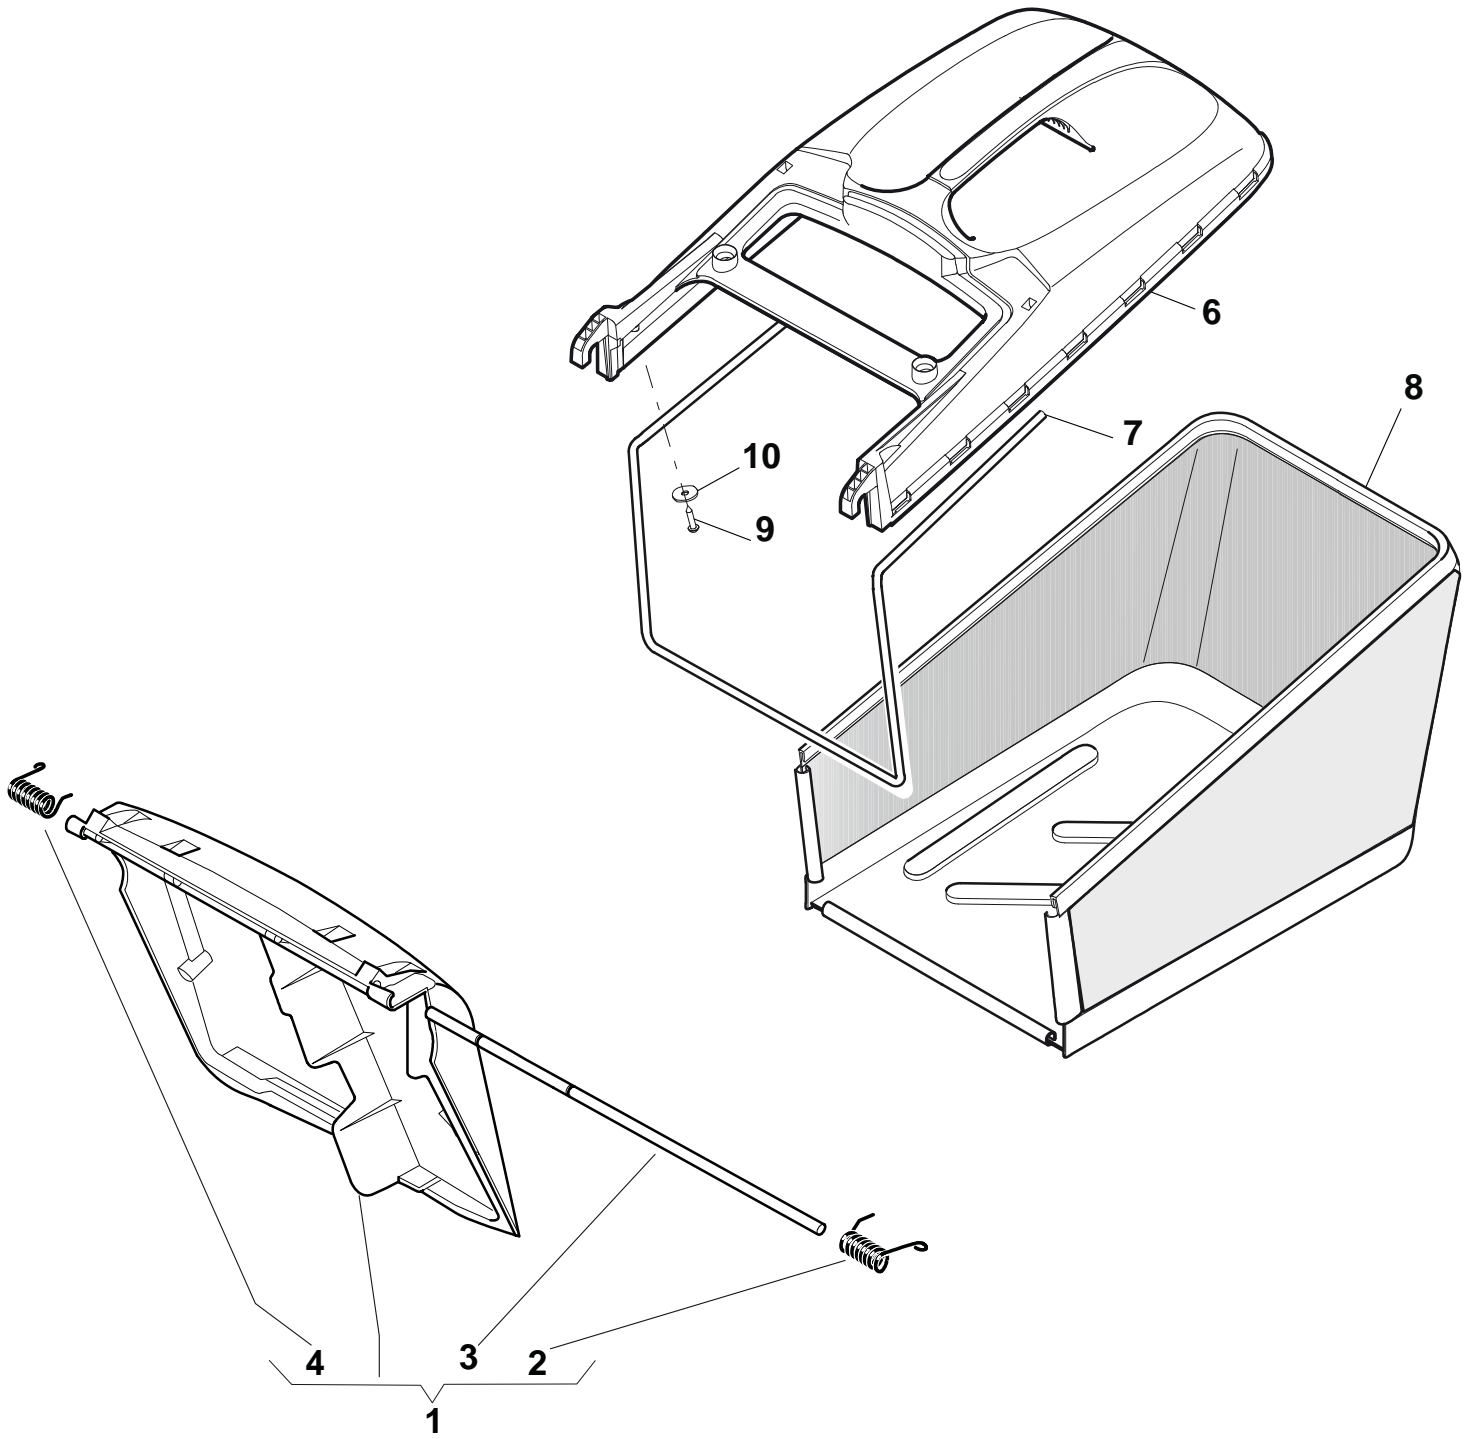

COMBI 53 SQ BW B

Pos. Fig.	Antal Quantity	Art No Part No	Benämning	Description	Anmärkning Notes
1	1	381008081/1	Lucka	Stone-Guard	
2	1	122450466/0	Fjäder	L Spring	
3	1	122517882/0	Stift	Pin	
4	1	122450465/0	Fjäder	R Spring	
6	1	22486101/0	Uppsamlare-överdel	Grass-Box, Upper	
7	1	22608525/0	Trådbygel	Stiffening Lower	
8	1	81002211/0	Uppsamlingsäck	Box, Fabric	
9	2	12728680/0	Skruv	Screw	
10	2	12523050/0	Bricka	Washer