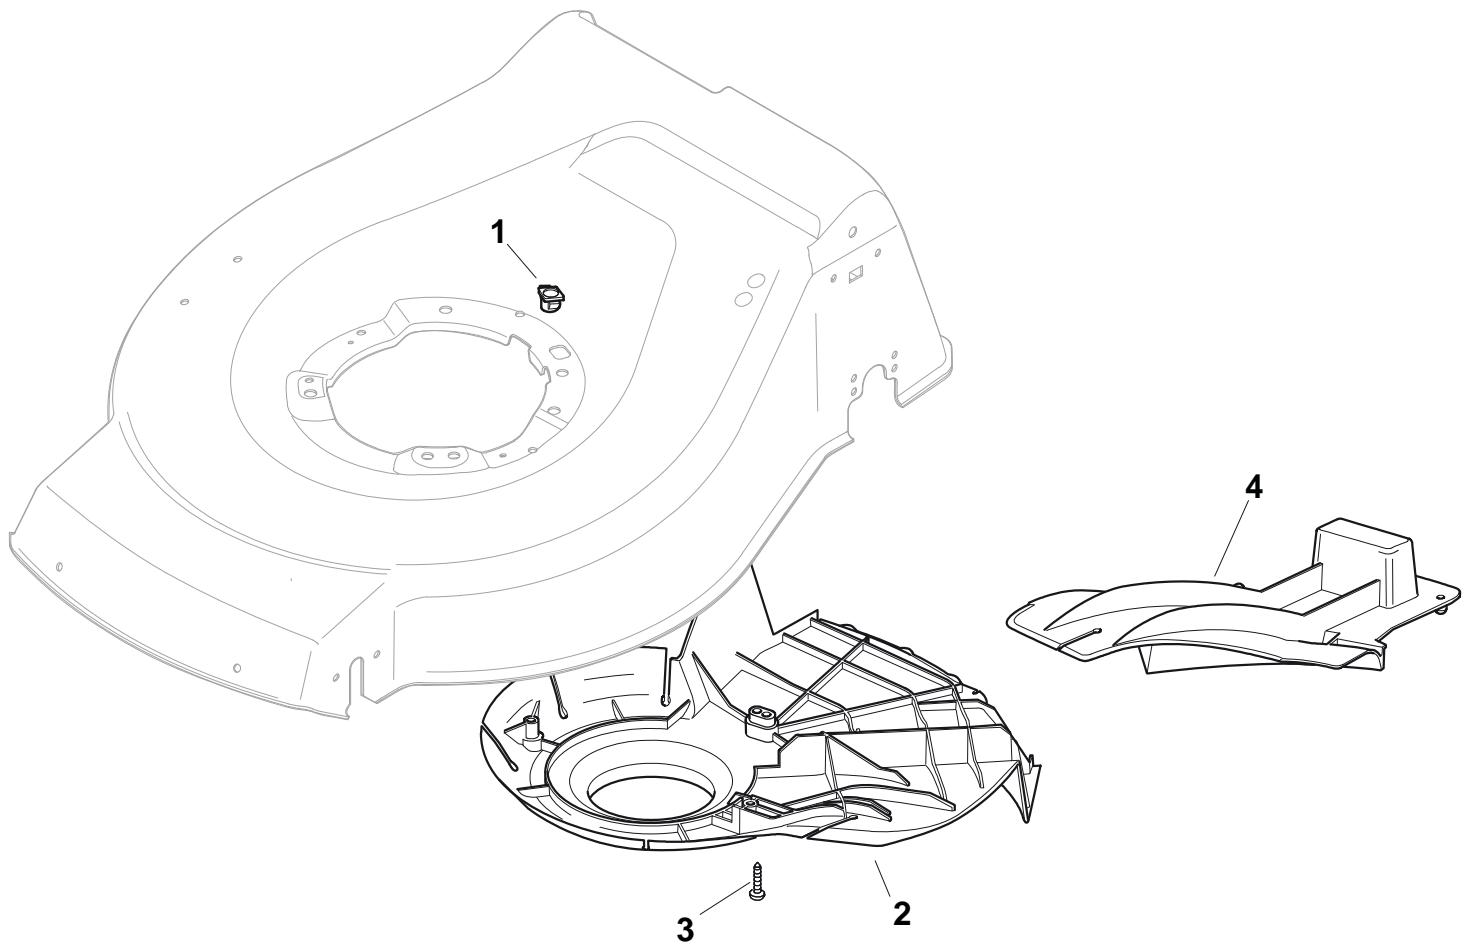

COMBI 53 SQ BW B

Pos. Fig.	Antal Quantity	Art No Part No	Benämning	Description	Anmärkning Notes
1	1	22291150/0	Handtag	Rubber Insert	
2	1	322060197/2	Remskydd	Protection, Belt	
3	3	12728530/0	Skruv	Screw	
4	1	22140222/0	Deflektor	Deflector