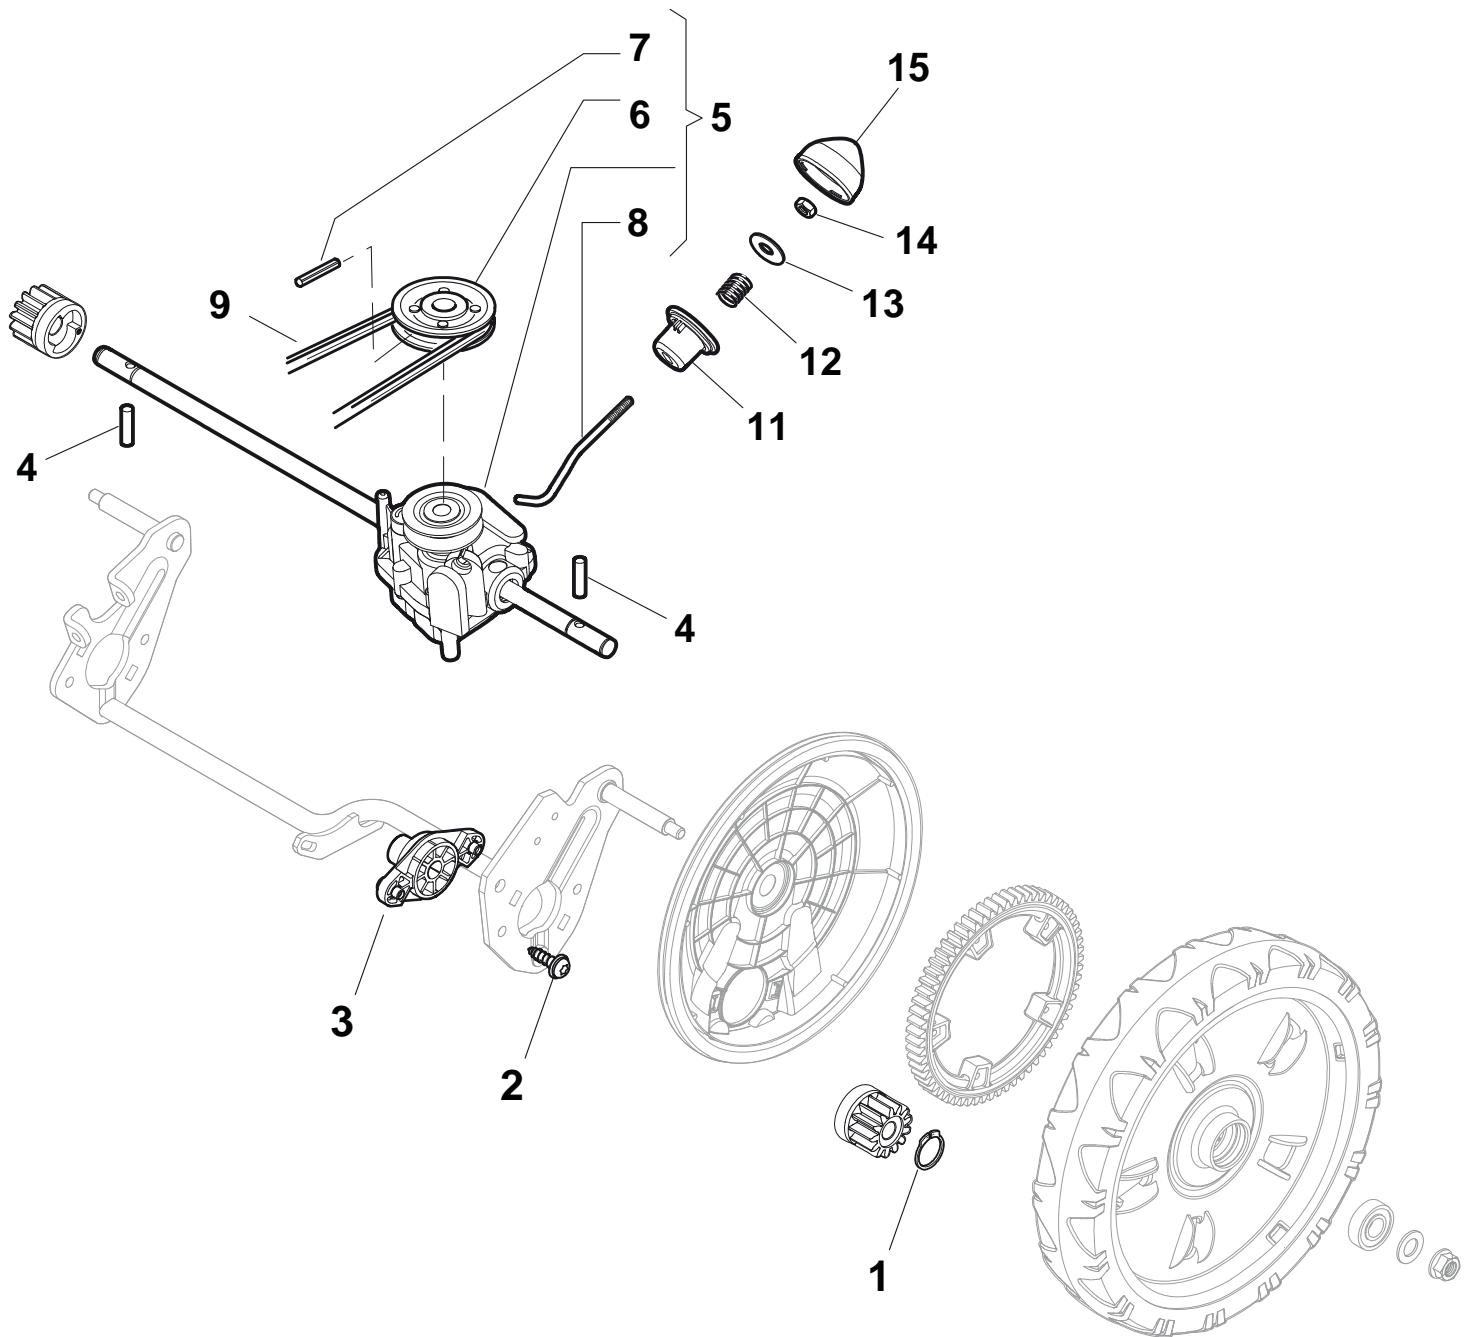

COMBI 53 SQ BW B

Pos. Fig.	Antal Quantity	Art No Part No	Benämning	Description	Anmärkning Notes
1	2	12608600/0	Seeger	Seeger	
2	4	112728697/0	Skruv	Screw	
3	2	322042063/0	Bussning	Bush	
4	2	22753000/0	Stift	Pin	
5	1	81003092/0	Transmission	Gear Box	
6	1	22601904/0	Remskiva	Pulley	
7	1	12645700/0	Stift	Pin	
8	1	22033283/0	Justerstång	Adjustment Rod	
9	1	35063902/0	Drivrem Z 29,5	Belt Z 29.5	
11	1	22041957/1	Bussning	Bush	
12	1	22450063/0	Fjäder	Spring	
13	1	22680009/0	Bricka	Washer	
14	1	12154510/0	Mutter	Nut	
15	1	22110230/0	Huvstöd	Cap