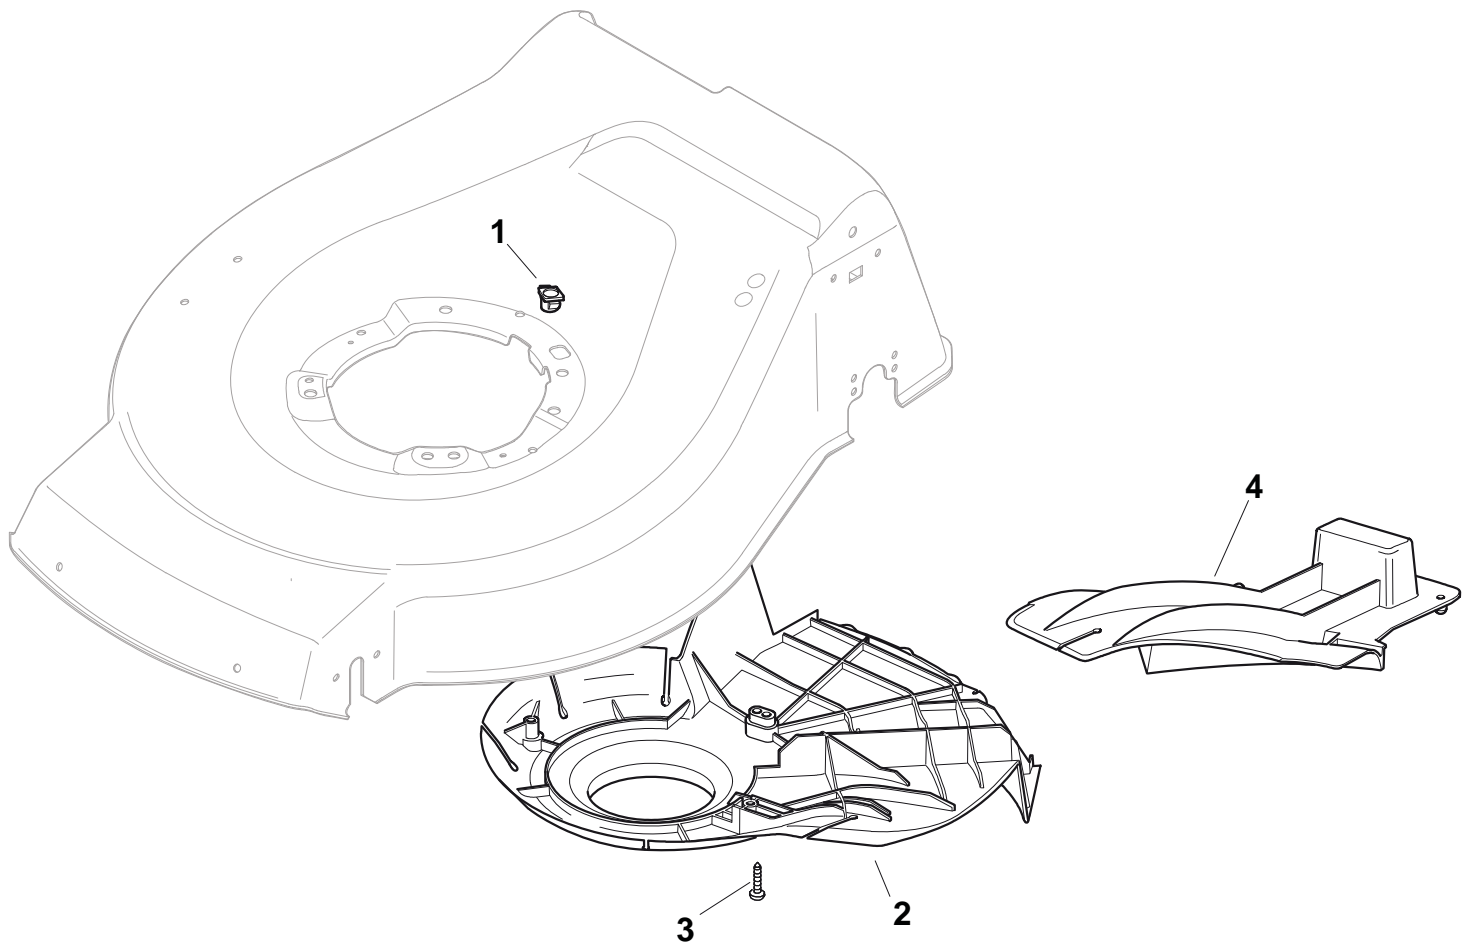

COMBI 53 SEQ BW

Pos. Fig.	Antal Quantity	Art No Part No	Benämning	Description	Anmärkning Notes
1	1	22291150/0	Handtag	Rubber Insert	
2	1	322060197/2	Remskydd	Protection, Belt	
3	3	12728530/0	Skruv	Screw	
4	1	22140222/0	Deflektor	Deflector