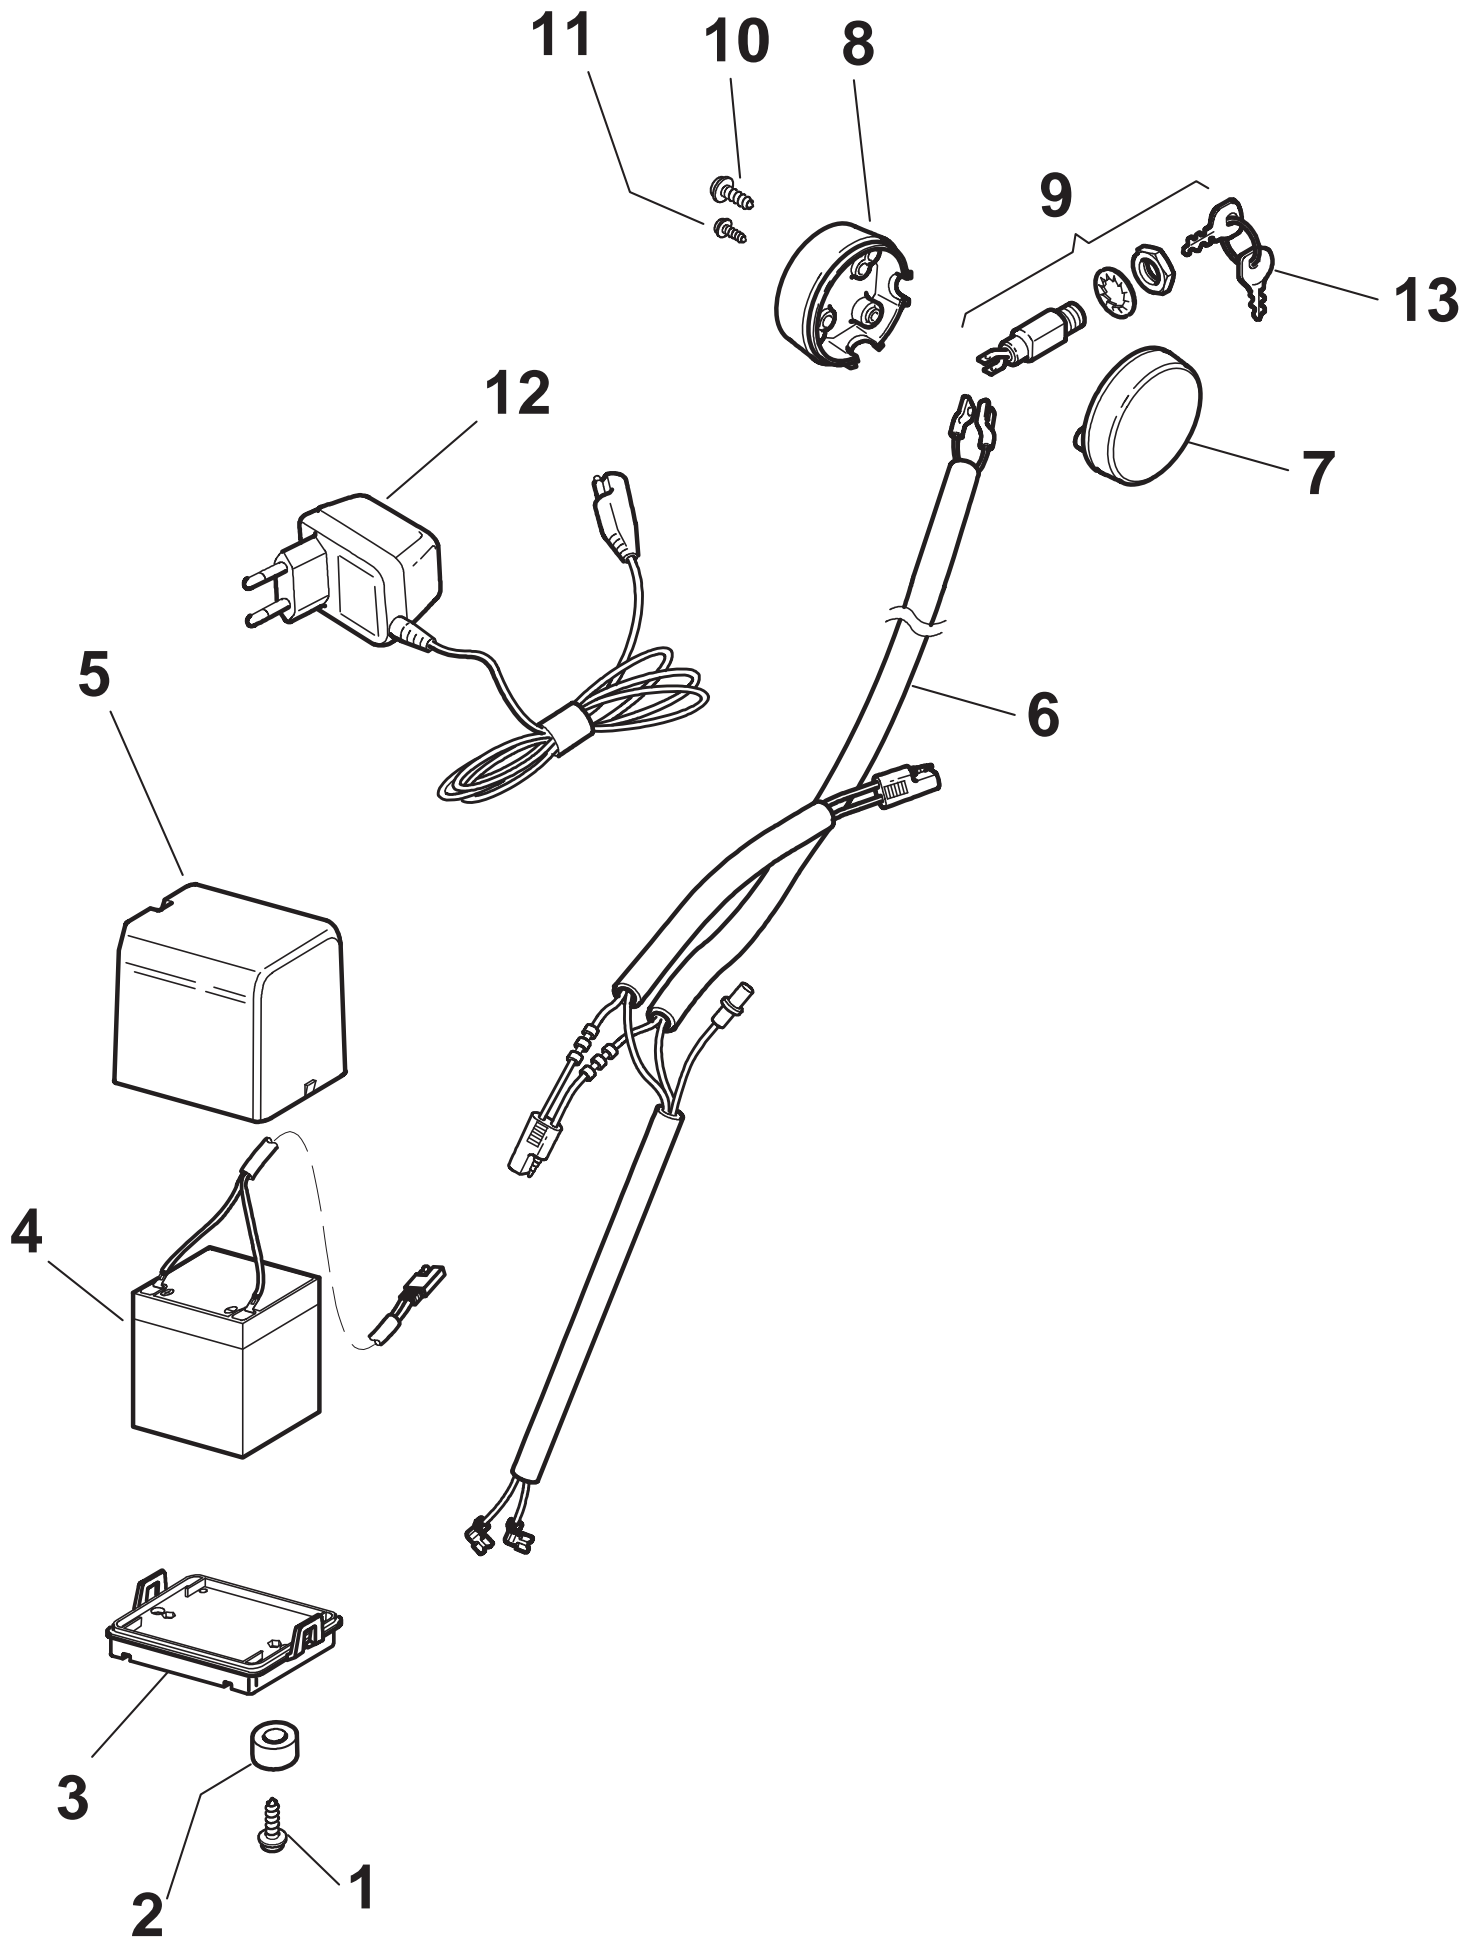

COMBI 53 SEQ BW

Pos. Fig.	Antal Quantity	Art No Part No	Benämning	Description	Anmärkning Notes
1	2	12731590/0	Skruv	Screw	
2	2	12521310/0	Bricka	Washer	
3	1	22785123/0	Batteriplatta	Support, Battery	
4	1	18120052/0	Motorbromswire	Battery	
5	1	22109530/0	Ledplåt-bakre	Cover	
6	1	118204192/3	Dekal	Cable, Start	
7	1	22722800/0	Skydd-ho	R Protection	
8	1	22722801/0	Skydd-va	L Protection	
9	1	18450050/0	Ringmutter	Switch	
10	2	12728702/0	Skruv	Screw	
11	1	12728691/0	Skruv	Screw	
12	1	18204120/0	Tätningshylsa	Battery Charger	(CE)
12	1	18204121/0	Batteriladdare	Battery Charger	(Uk)
13	1	18210016/1	Kabel	Starting Key