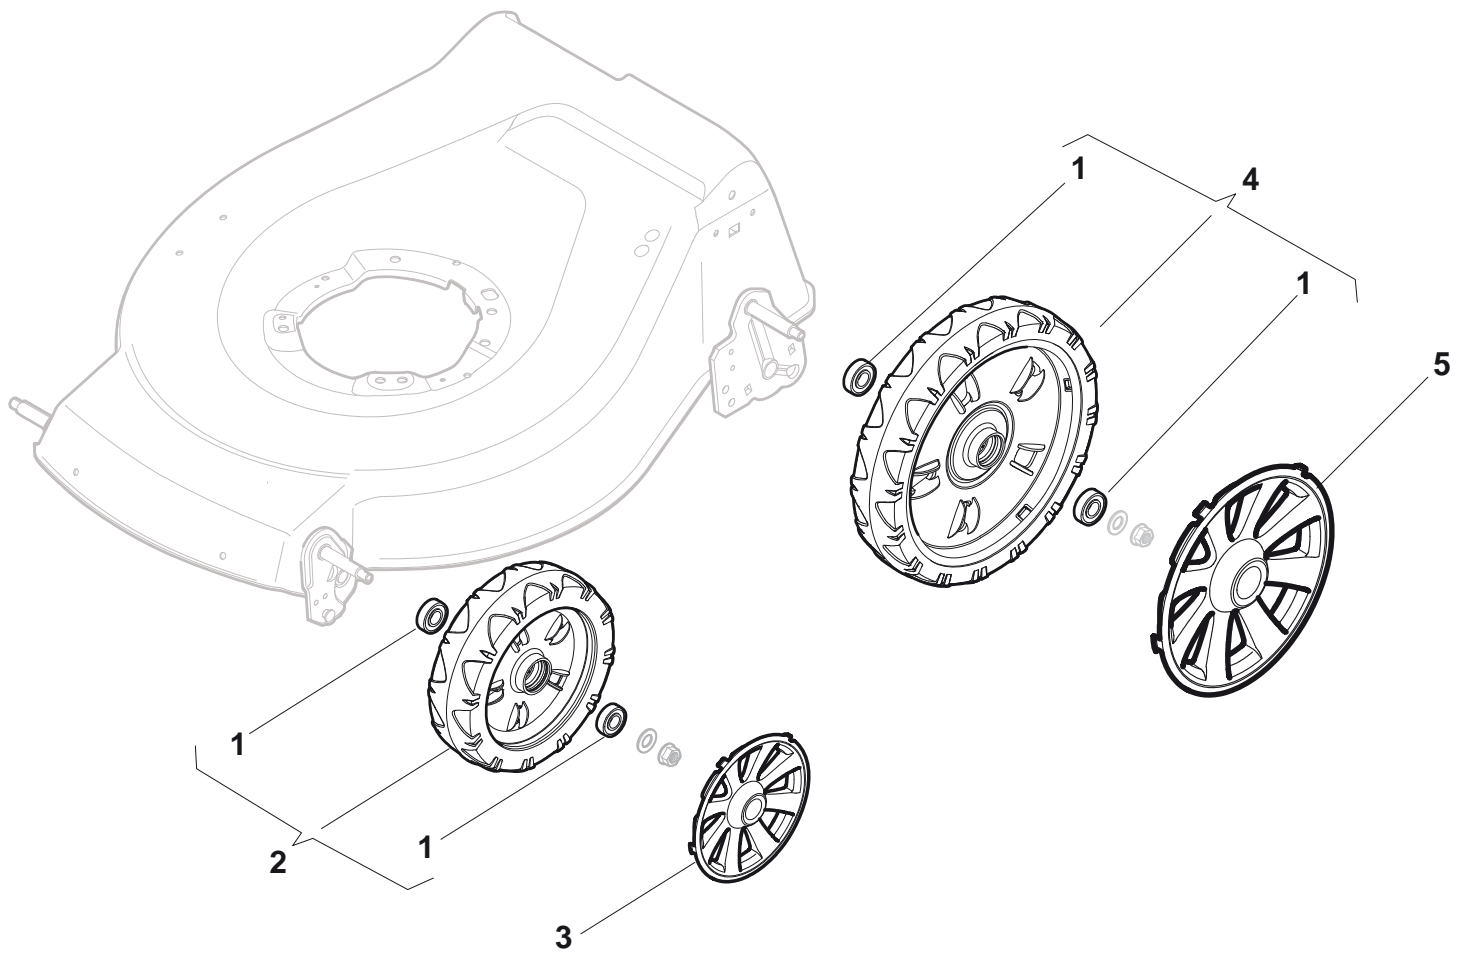

COMBI 53 SEQ BW

Pos. Fig.	Antal Quantity	Art No Part No	Benämning	Description	Anmärkning Notes
1	8	19216035/0	Låsring	Bearing	
2	2	381007416/1	Hjul Ø 200	Ruota Ø 200	
3	2	322110645/0	Navkapsel	Hub Cap	
4	2	381007417/1	Hjul Ø 280	Ruota Ø 280	
5	2	322110646/0	Navkapsel	Hub Cap