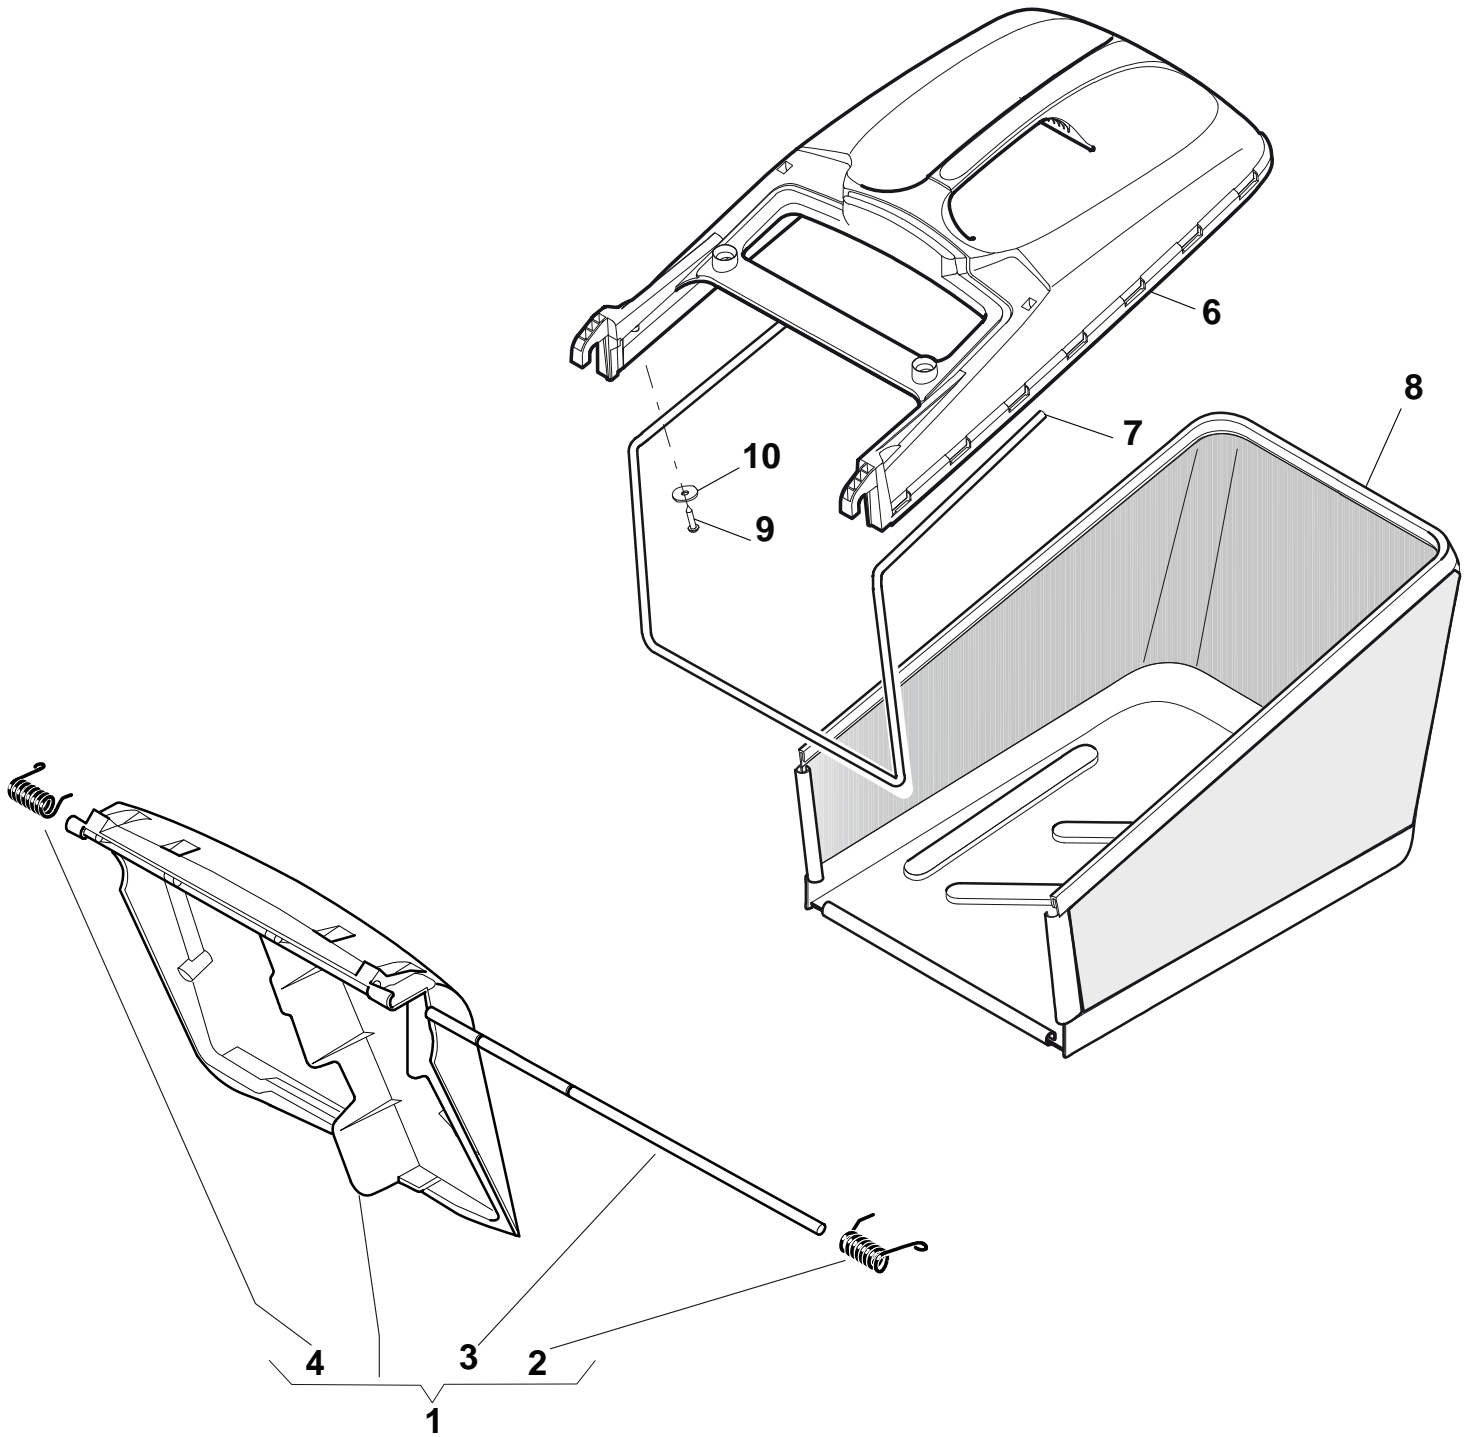

COMBI 53 SEQ BW

Pos. Fig.	Antal Quantity	Art No Part No	Benämning	Description	Anmärkning Notes
1	1	381008081/1	Lucka	Stone-Guard	
2	1	122450466/0	Fjäder	L Spring	
3	1	122517882/0	Stift	Pin	
4	1	122450465/0	Fjäder	R Spring	
6	1	22486101/0	Uppsamlare-överdel	Grass-Box, Upper	
7	1	22608525/0	Trådbygel	Stiffening Lower	
8	1	81002211/0	Uppsamlingsäck	Box, Fabric	
9	2	12728680/0	Skruv	Screw	
10	2	12523050/0	Bricka	Washer