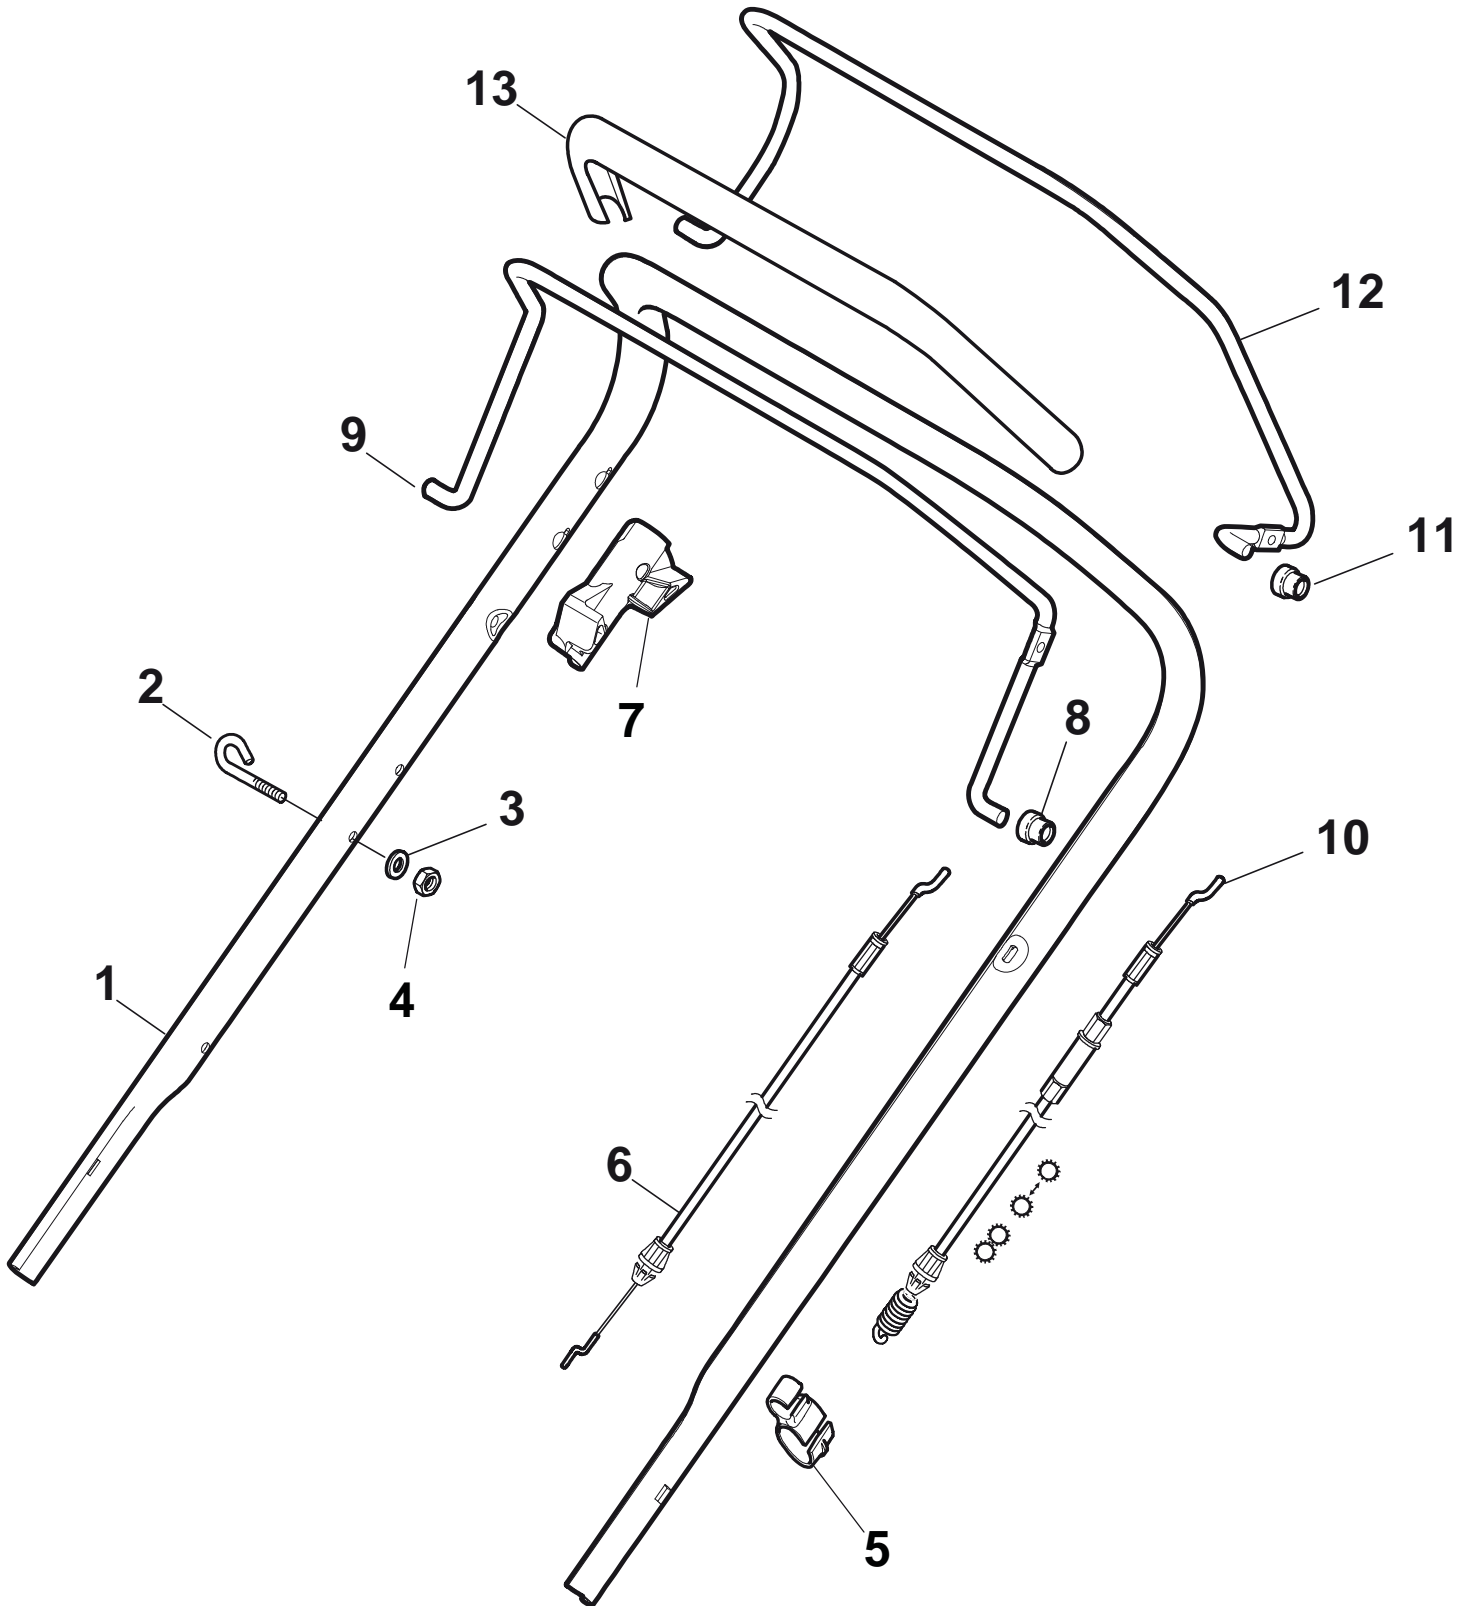

COMBI 53 SEQ BW

COMBI 53 SEQ BW

Pos. Fig.	Antal Quantity	Art No Part No	Benämning	Description	Anmärkning Notes
1	1	381006807/0	Styre-överdel	Handle, Upper Part with sponge handgrip	
1	1	381006887/0	Styre-överdel	Handle, Upper Part	
2	1	22430313/0	Fjäder	Guide Spring	
3	1	12521330/0	Bricka	Washer	
4	1	12154510/0	Mutter	Nut	
5	1	118390020/0	Startkabel	Fairlead	
6	1	181030053/0	Motorbromswire	Cable, Thread Eng. Brake	
7	1	322545204/0	Vridpunkt	Fulcrum Pin	
8	2	22041966/0	Bussning	Bush	
9	1	181003300/0	Transmission	Lever, Engine Brake	
10	1	381030051/0	Kopplingswire	Cable, Rear Drive	
11	2	22041966/0	Bussning	Bush	
12	1	181003301/0	Reglagebygel	Lever, Driving	
13	1	22291050/0	Hylsa	Handgrip Black	only for handle part no. 381006887/0
14	1	22551640/0	Plåt	Plate	
15	1	12728640/0	Skruv	Screw