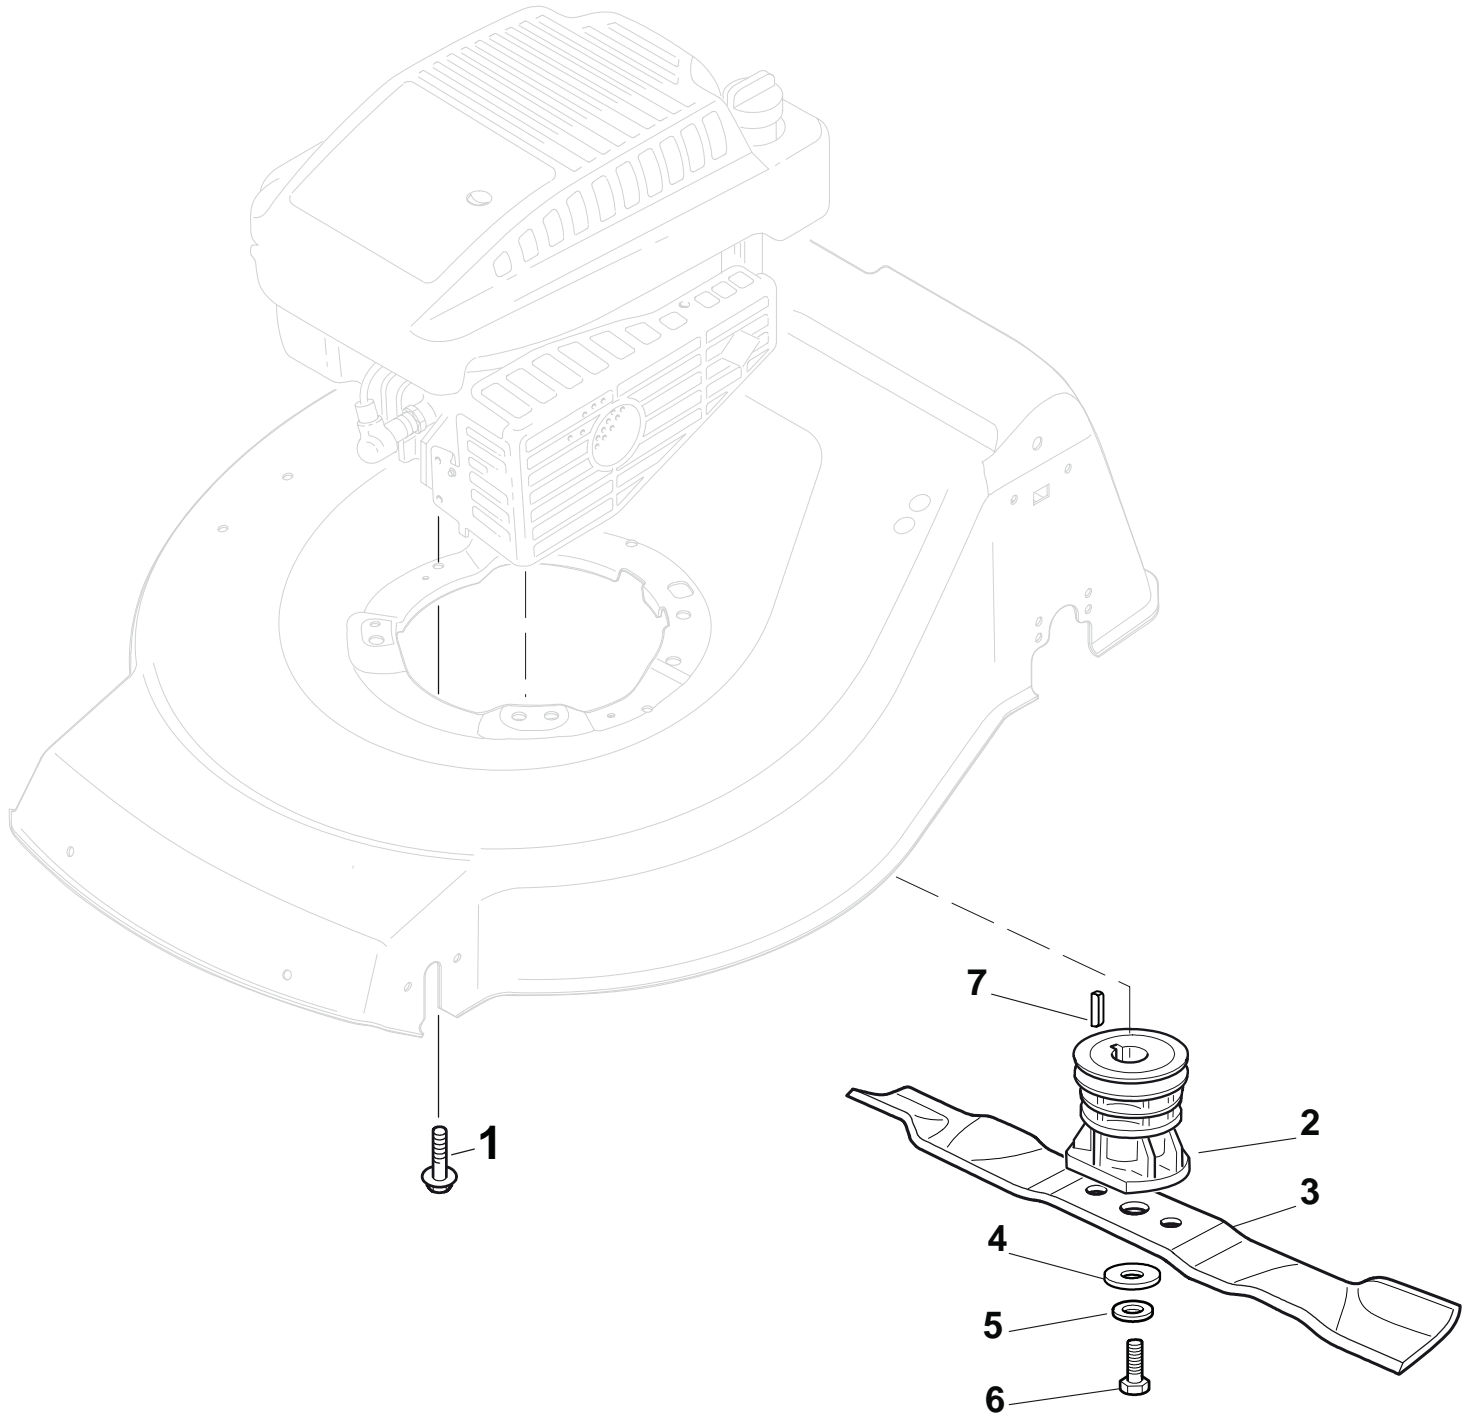

COMBI 53 SEQ BW

Pos. Fig.	Antal Quantity	Art No Part No	Benämning	Description	Anmärkning Notes
1	3	112735108/1	Skruv	Screw	
2	1	122465607/3	Fläkt Ø 22.2	Hub With Pulley, Crankshaft Ø 22.2	
3	1	81004381/1	Kniv	Blade Standard	
4	1	22160400/0	Dammskydd	Dust Cover	
5	1	12523080/0	Bricka	Washer	
6	1	12735698/0	Skruv	Screw	
7	1	12139100/0	Kil	Feather, Crankshaft Ø 22.2