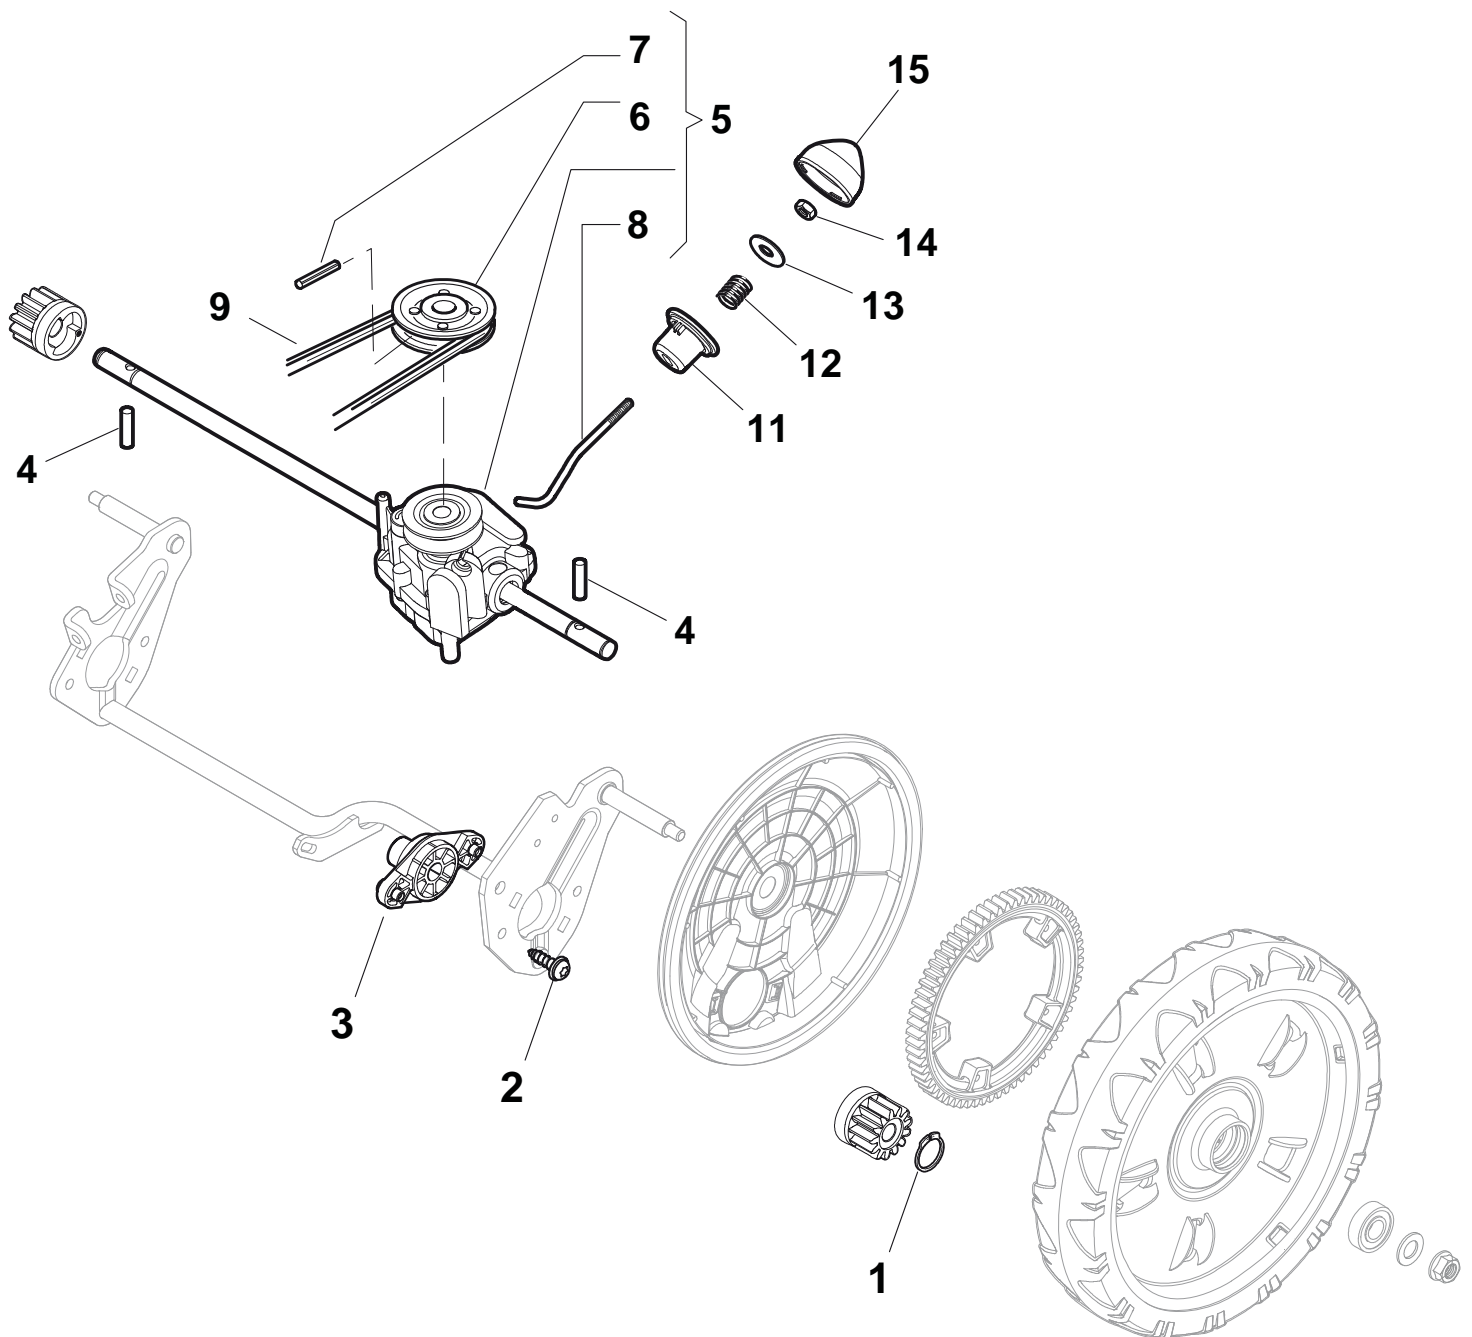

COMBI 53 SEQ BW

COMBI 53 SEQ BW

Pos. Fig.	Antal Quantity	Art No Part No	Benämning	Description	Anmärkning Notes
1	2	12608600/0	Seeger	Seeger	
2	4	112728697/0	Skruv	Screw	
3	2	322042063/0	Bussning	Bush	
4	2	22753000/0	Stift	Pin	
5	1	81003092/0	Transmission	Gear Box	
6	1	22601904/0	Remskiva	Pulley	
7	1	12645700/0	Stift	Pin	
8	1	22033283/0	Justerstång	Adjustment Rod	
9	1	35063902/0	Drivrem Z 29,5	Belt Z 29.5	
11	1	22041957/1	Bussning	Bush	
12	1	22450063/0	Fjäder	Spring	
13	1	22680009/0	Bricka	Washer	
14	1	12154510/0	Mutter	Nut	
15	1	22110230/0	Huvstöd	Cap