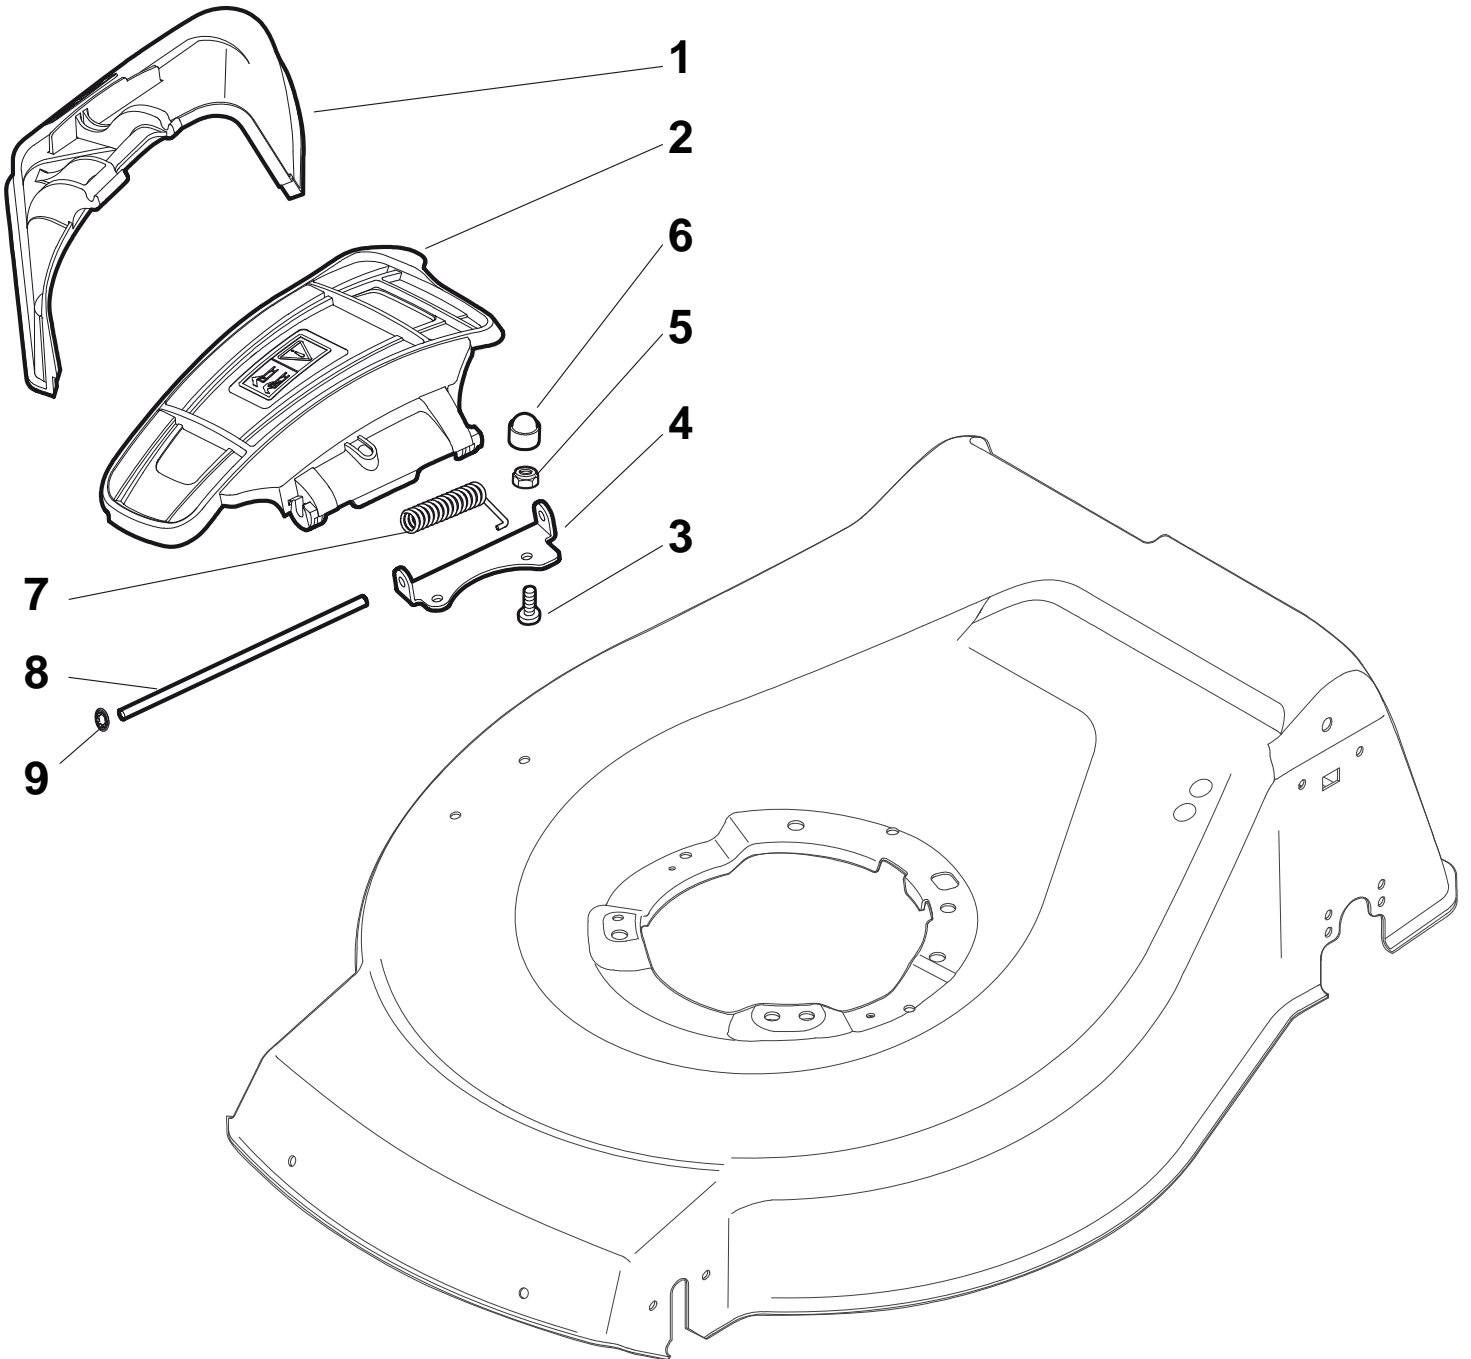

COMBI 53 SEQ BW

Pos. Fig.	Antal Quantity	Art No Part No	Benämning	Description	Anmärkning Notes
1	1	322108295/0	Lucka	Stone-Guard	
2	1	322600195/0	Output skydd	Ejection Guard	
3	2	112727803/0	Skruv	Screw	
4	1	322806639/0	Vridpunkt	Fulcrum Pin	
5	2	12154510/0	Mutter	Nut	
6	2	18203853/0	Batteri	Protection	
7	1	122450456/0	Fjäder	Spring	
8	1	122517869/0	Stift	Pin	
9	2	12604896/0	Skruv	Crown Fastener