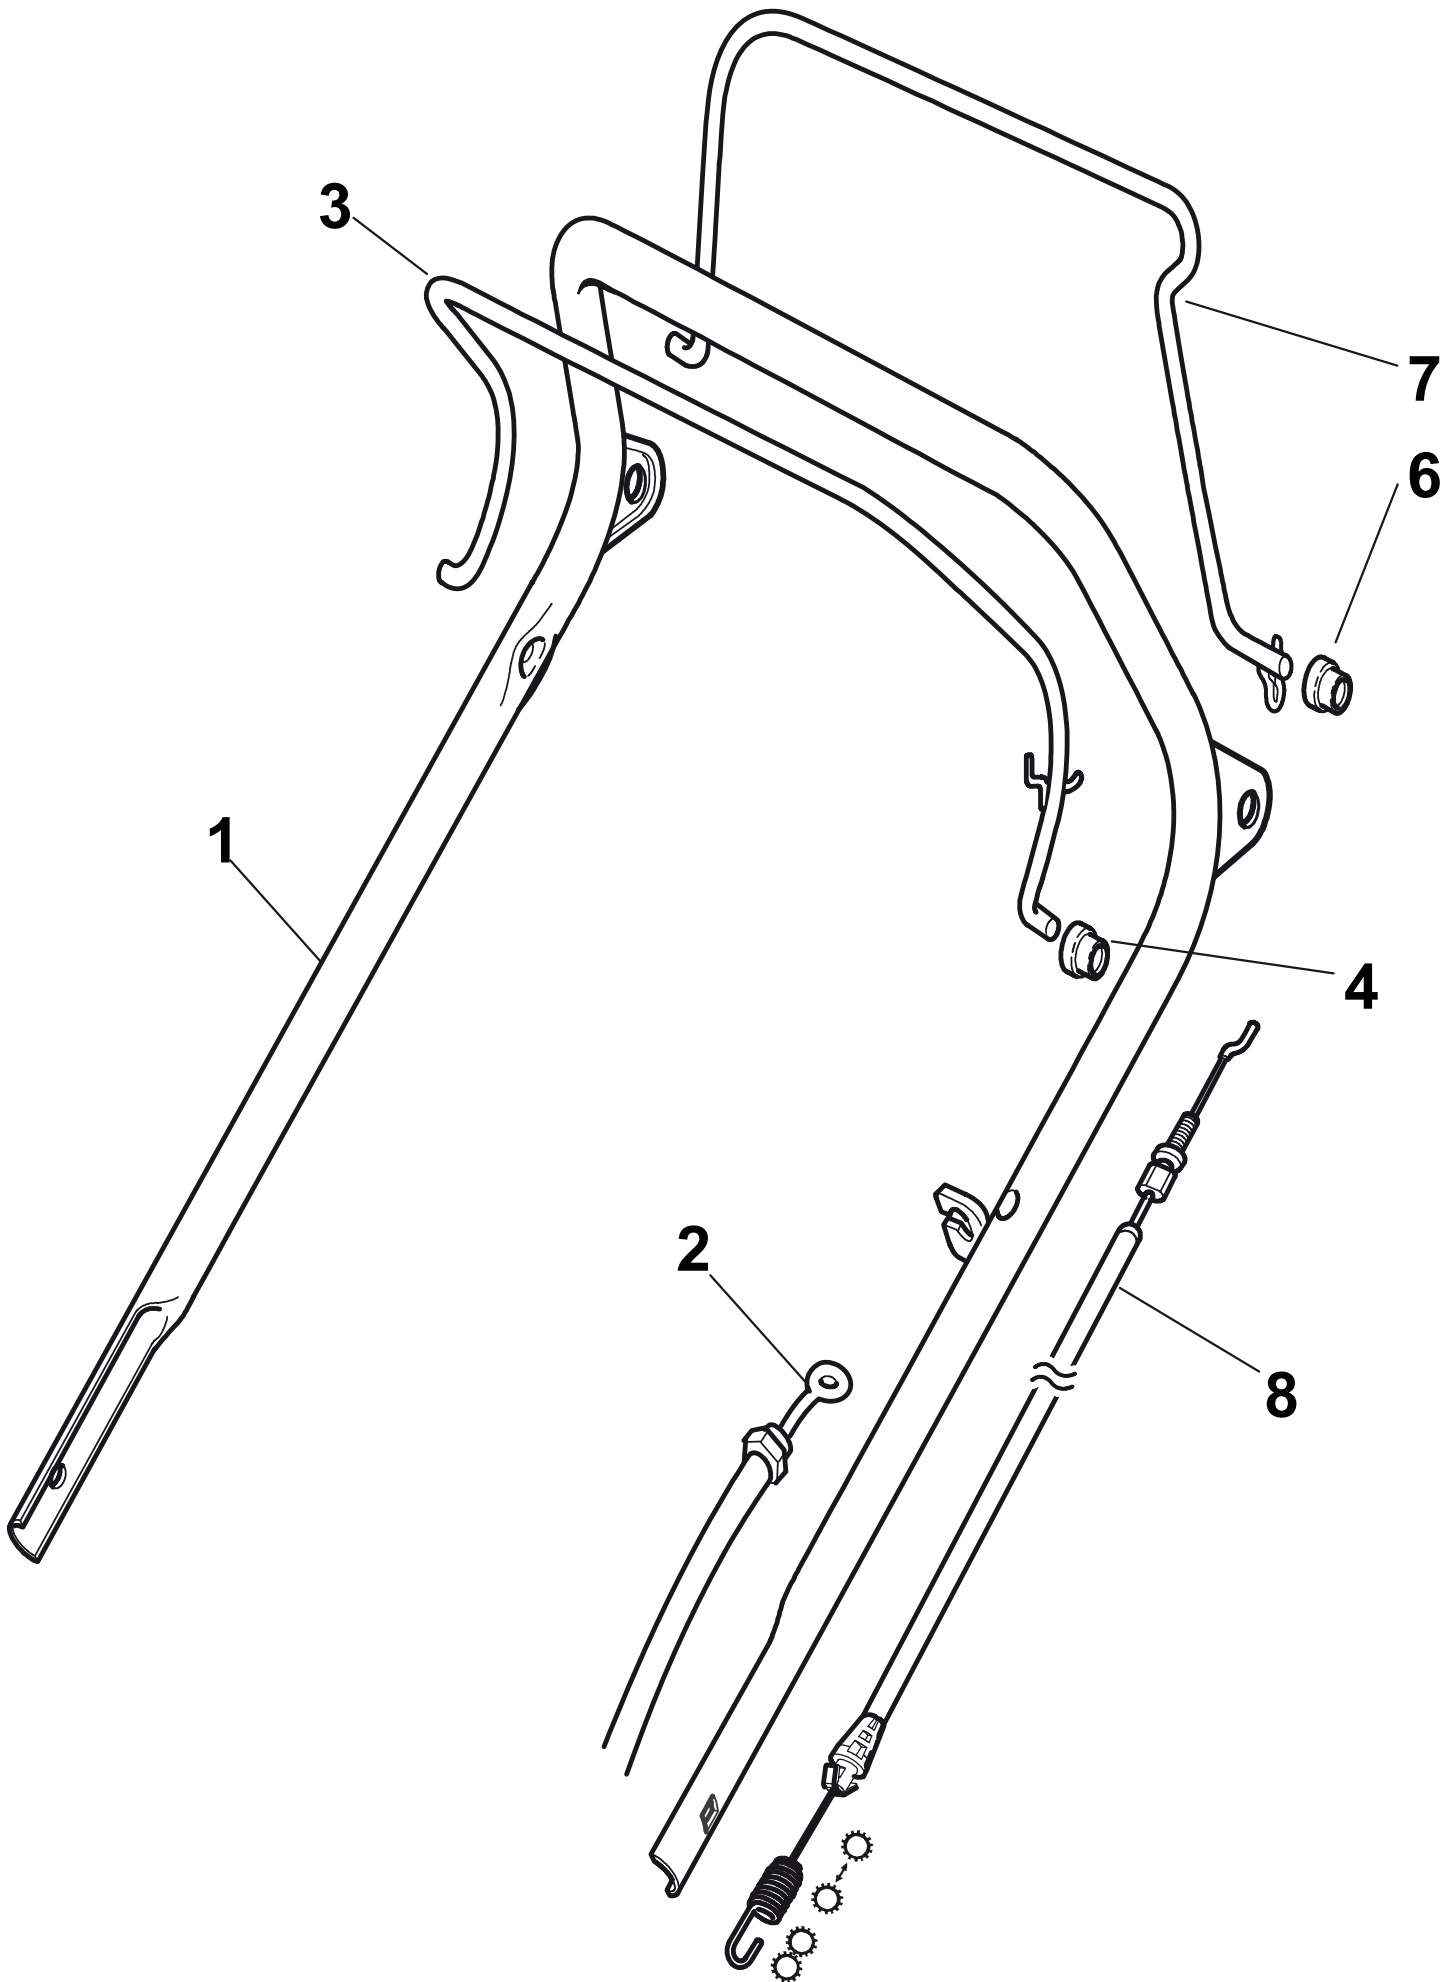

COLLECTOR 53 S B

COLLECTOR 53 S B

Pos. Fig.	Antal Quantity	Art No Part No	Benämning	Description	Anmärkning Notes
1	1	22108271/0	Ledplåt-främre	Front Conveyor Assy	
2	6	12728686/0	Skruv	Screw	
5	1	22108272/2	Ledplåt-främre	Rear Conveyor Assy	
6	4	322545189/0	Plåt	Plate	
7	2	12728686/0	Skruv	Screw	
21	1	322060222/0	Remskydd	Protection, Belt	

COLLECTOR 53 S B

COLLECTOR 53 S B

Pos. Fig.	Antal Quantity	Art No Part No	Benämning	Description	Anmärkning Notes
1	4	12760605/0	Skruv	Screw	
2	4	12521350/0	Bricka	Washer	
3	1	381006686/0	Styre-underdel	Handle, Lower Part	
4	1	81003801/1	Fjäder	Guide Spring	
5	2	22680006/1	Bricka	Washer	
6	2	322399804/1	Knopp	Knob	
7	2	12293200/0	Mutter	Nut	
8	1	12819201/0	Skruv	Screw	
9	1	81008648/1	Skruvsats	Outfit, Screws	

COLLECTOR 53 S B

COLLECTOR 53 S B

Pos. Fig.	Antal Quantity	Art No Part No	Benämning	Description	Anmärkning Notes
1	1	81007024/0	Styre-överdel	Handle, Upper Part	
2	1	181000761/0	Motorbromswire	Cable, Thread Engine Brake	
3	1	81003291/3	Reglagebygel	Lever, Engine Brake	
4	2	22041966/0	Bussning	Bush	
6	2	22041965/1	Bussning	Bush	
7	1	81003288/1	Reglagebygel-drivning	Lever, Driving	
8	1	381000778/0	Kopplingswire	Cable, Rear Drive	

COLLECTOR 53 S B

COLLECTOR 53 S B

Pos. Fig.	Antal Quantity	Art No Part No	Benämning	Description	Anmärkning Notes
1	1	12291000/0	Mutter	Nut	
2	1	12581500/0	Stift	Grower	
3	1	22171005/0	Distans	Spacer	
4	1	12521360/0	Bricka	Washer	
5	1	12508100/0	Rivet	Spring Washer	
6	1	81007220/0	Gasarm	Lever, Throttle	
7	1	81007080/0	Gaswire	Throttle Cable	
8	1	12815000/0	Skruv	Screw	
9	1	14356703/0	Dekal	Label	