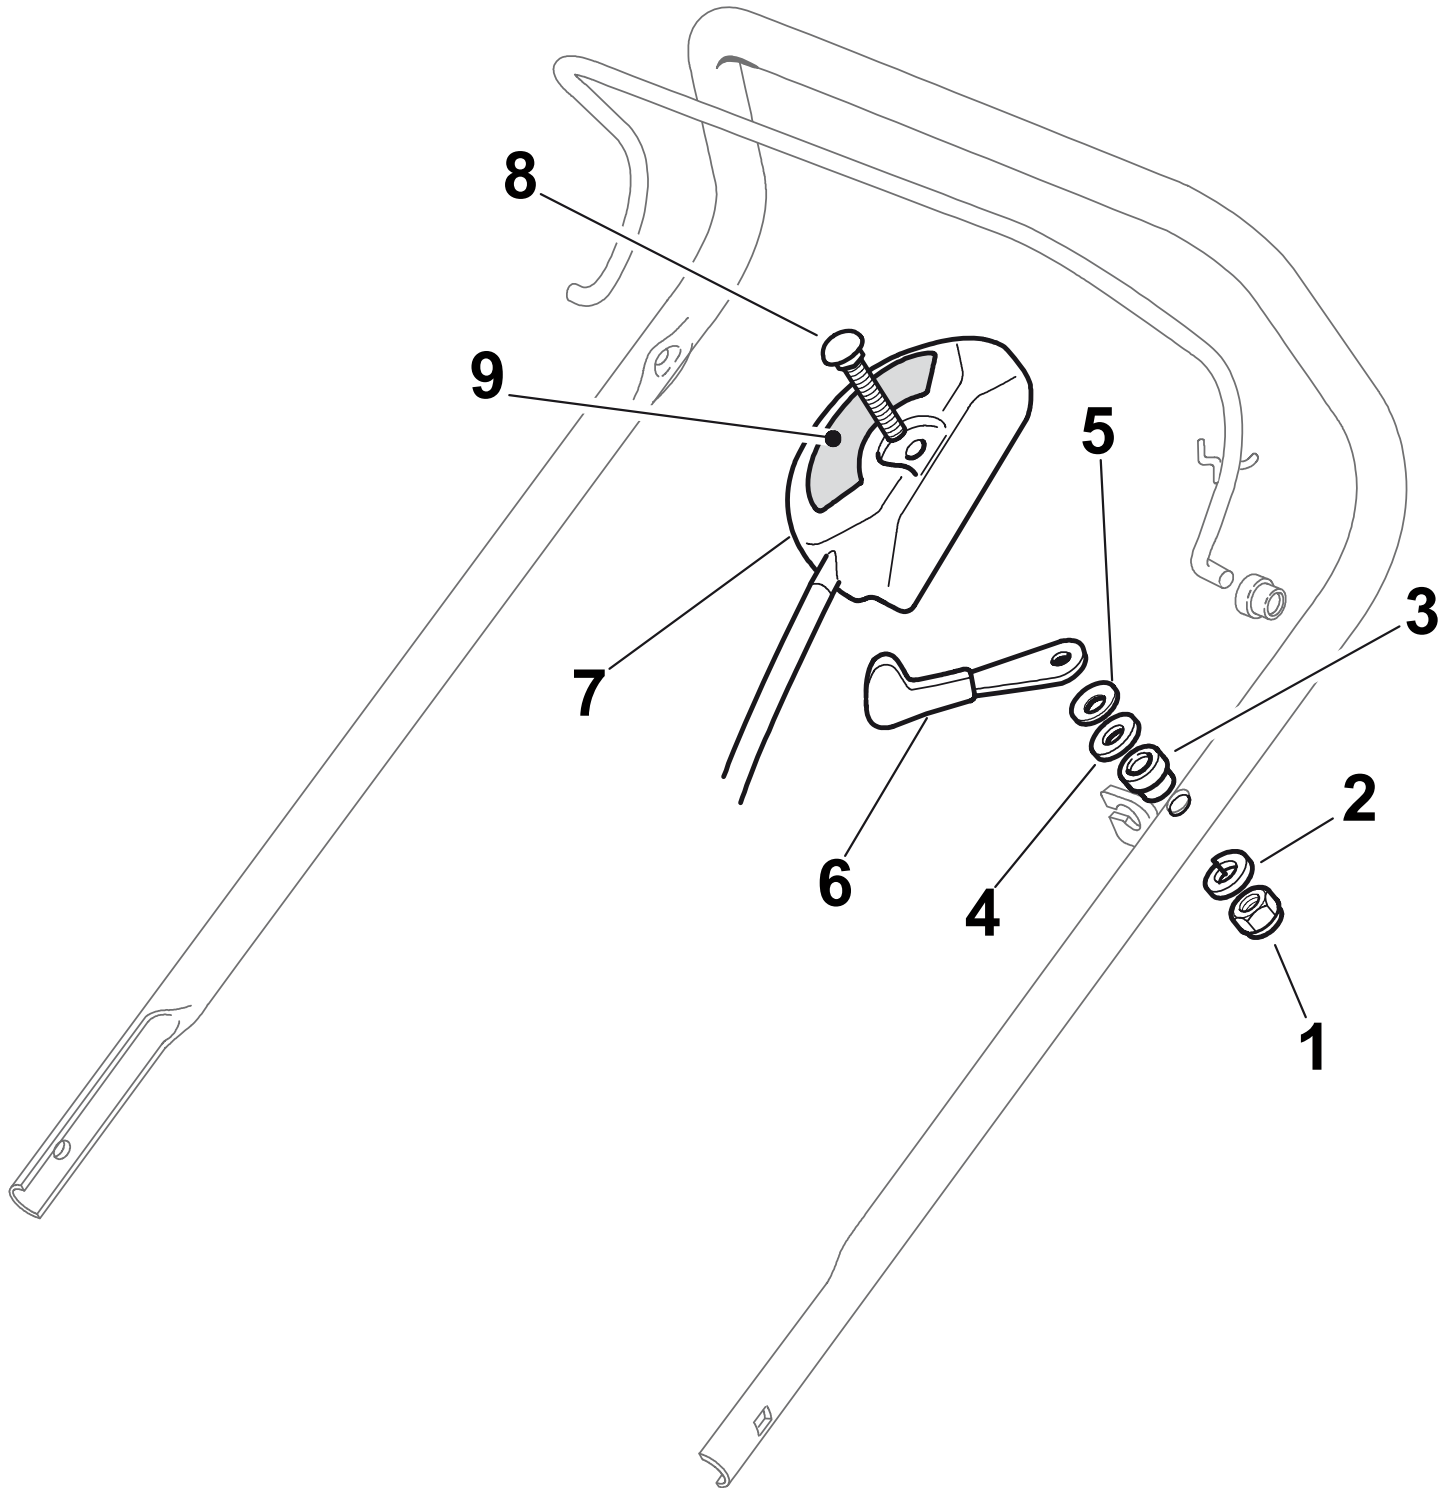

COLLECTOR 53 S B

COLLECTOR 53 S B

Pos. Fig.	Antal Quantity	Art No Part No	Benämning	Description	Anmärkning Notes
1	1	81007024/0	Styre-överdel	Handle, Upper Part	
2	1	181000761/0	Motorbromswire	Cable, Thread Engine Brake	
3	1	81003291/3	Reglagebygel	Lever, Engine Brake	
4	2	22041966/0	Bussning	Bush	
6	2	22041965/1	Bussning	Bush	
7	1	81003288/1	Reglagebygel-drivning	Lever, Driving	
8	1	381000778/0	Kopplingswire	Cable, Rear Drive	

COLLECTOR 53 S B

COLLECTOR 53 S B

Pos. Fig.	Antal Quantity	Art No Part No	Benämning	Description	Anmärkning Notes
1	1	12291000/0	Mutter	Nut	
2	1	12581500/0	Stift	Grower	
3	1	22171005/0	Distans	Spacer	
4	1	12521360/0	Bricka	Washer	
5	1	12508100/0	Rivet	Spring Washer	
6	1	81007220/0	Gasarm	Lever, Throttle	
7	1	81007080/0	Gaswire	Throttle Cable	
8	1	12815000/0	Skruv	Screw	
9	1	14356703/0	Dekal	Label	