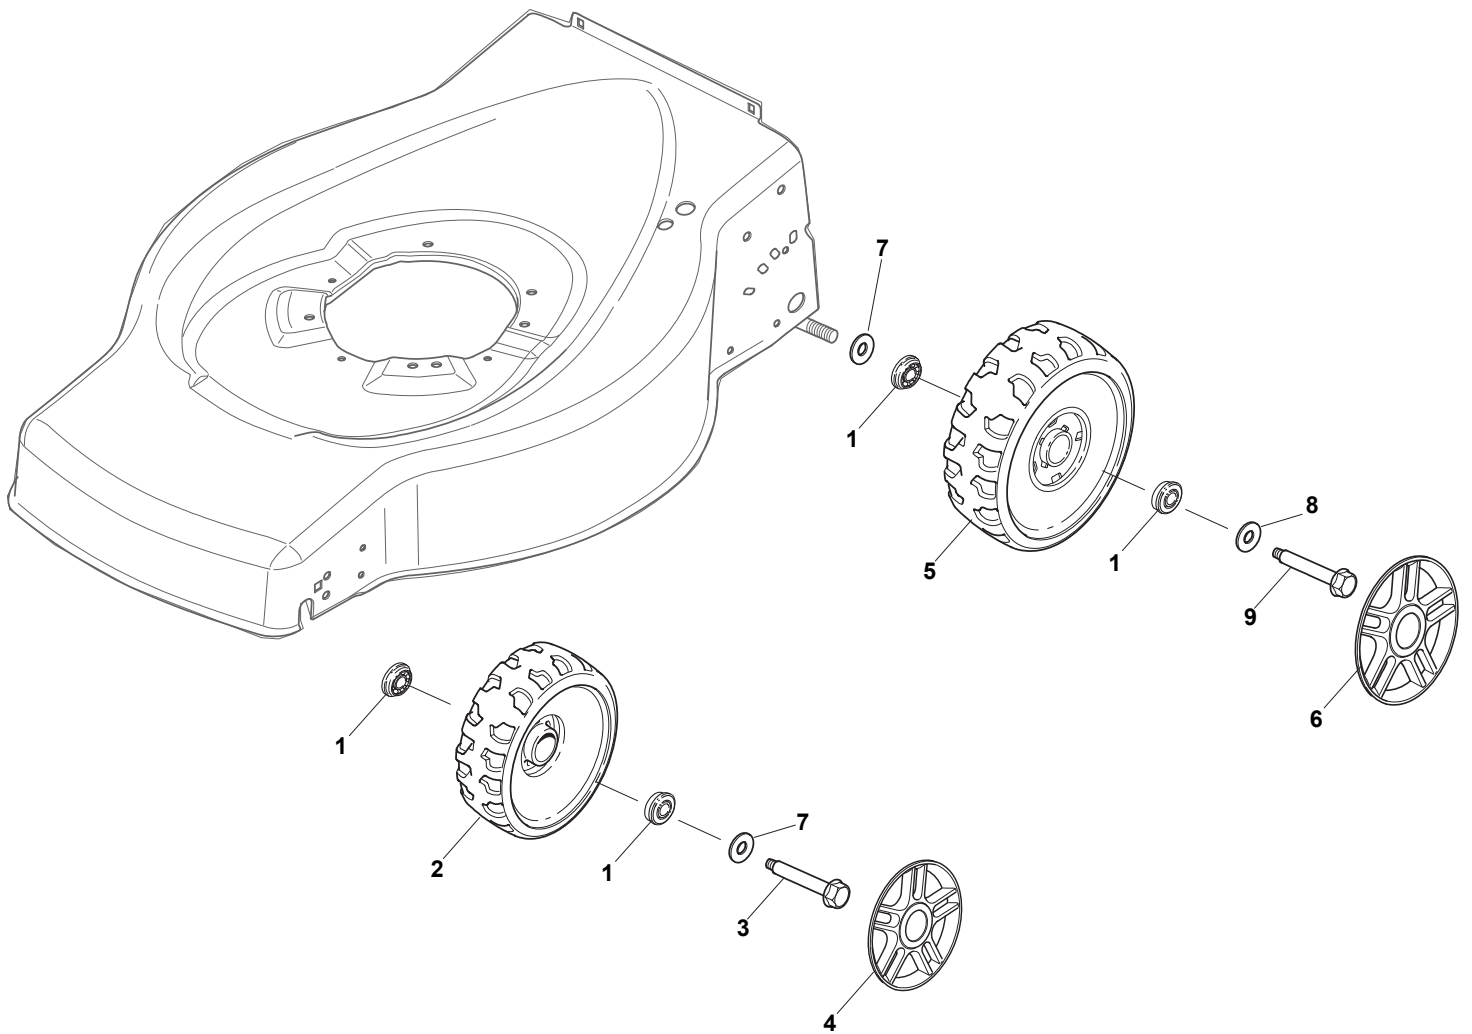

COLLECTOR 53 S B

COLLECTOR 53 S B

Pos. Fig.	Antal Quantity	Art No Part No	Benämning	Description	Anmärkning Notes
1	8	22122200/0	Panel	Bearing	
2	2	22686091/1	Hjul Ø 165	Wheel Ø 165	
3	4	22524341/0	Stift	Pin	
4	2	22110491/0	Navkapsel-grå	Hub Cap Grey	
5	2	22686092/0	Hjul Ø 190	Wheel Ø 190	
6	2	22110492/0	Navkapsel-grå	Hub Cap Grey	
7	4	22675100/0	Bricka	Washer	
8	2	12523050/0	Bricka	Washer (Hydro)	
9	2	12735599/0	Skruv	Screw