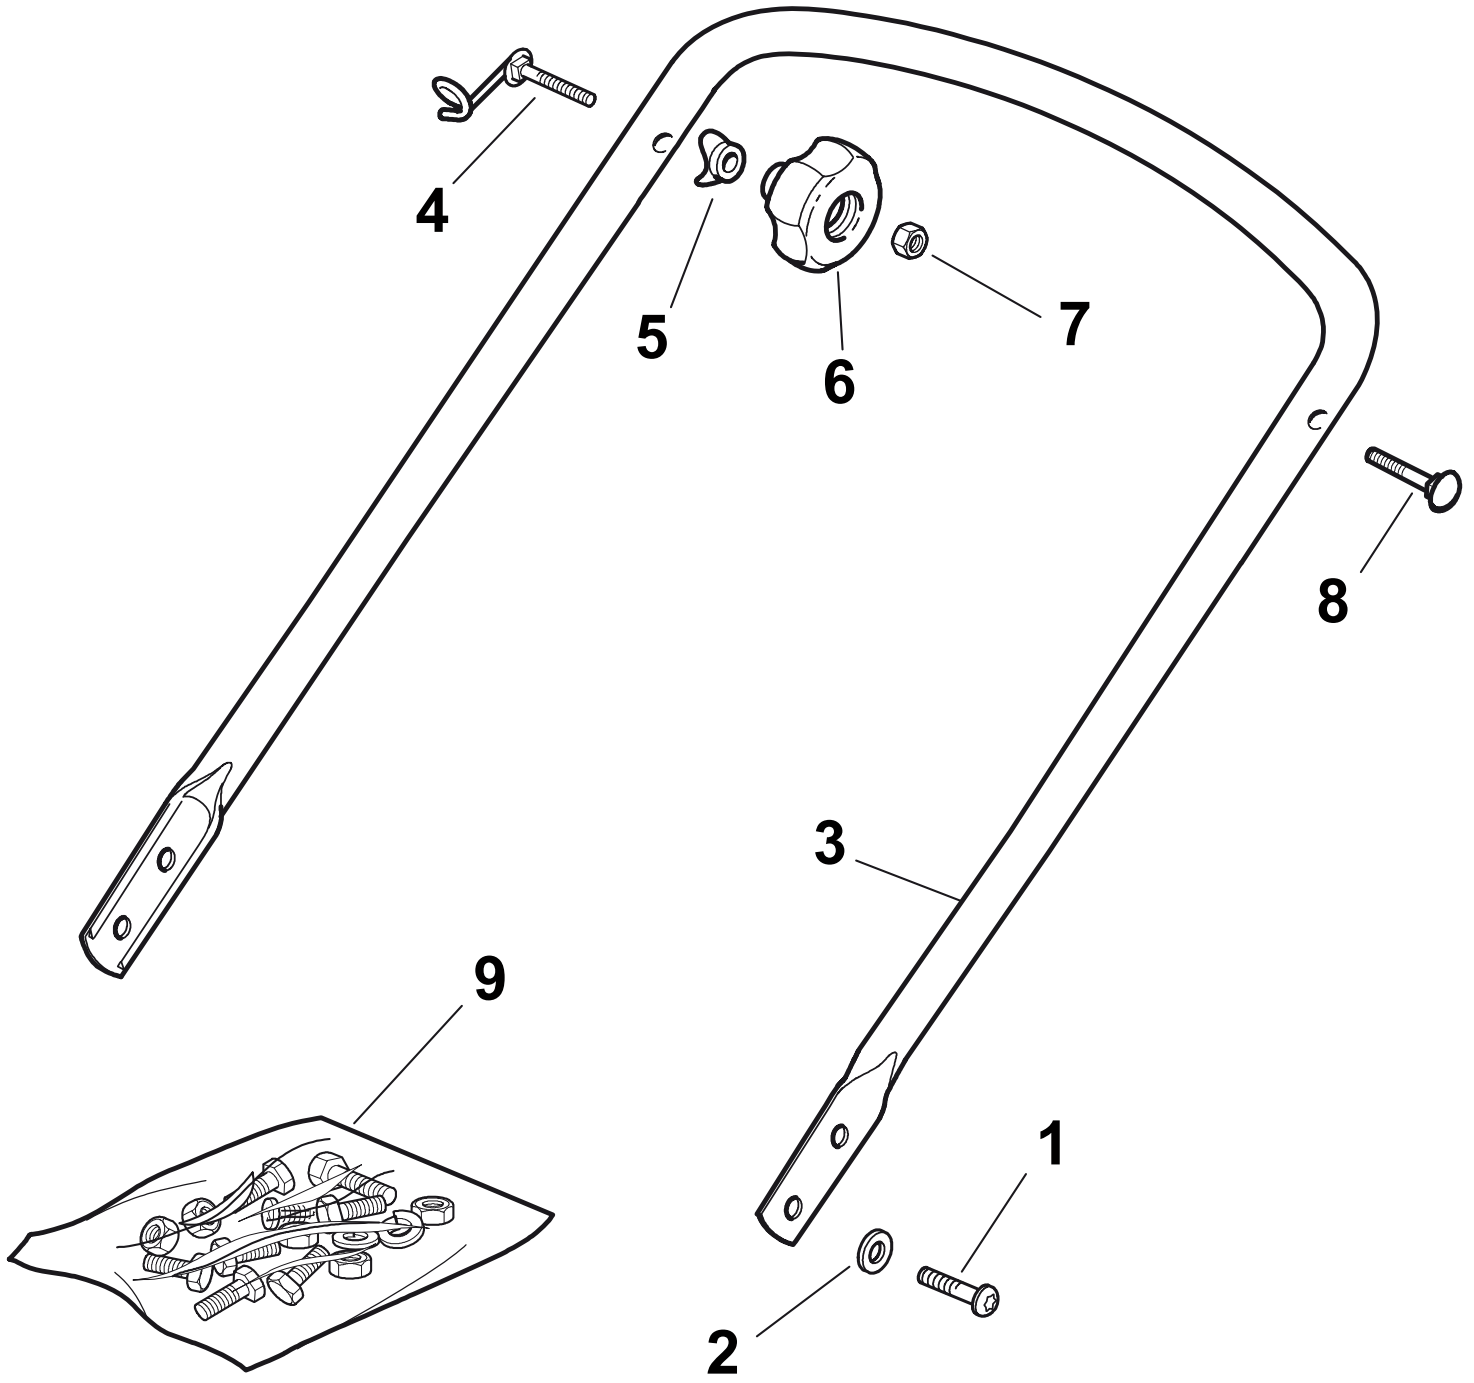

COLLECTOR 53 S B

COLLECTOR 53 S B

Pos. Fig.	Antal Quantity	Art No Part No	Benämning	Description	Anmärkning Notes
1	4	12760605/0	Skruv	Screw	
2	4	12521350/0	Bricka	Washer	
3	1	381006686/0	Styre-underdel	Handle, Lower Part	
4	1	81003801/1	Fjäder	Guide Spring	
5	2	22680006/1	Bricka	Washer	
6	2	322399804/1	Knopp	Knob	
7	2	12293200/0	Mutter	Nut	
8	1	12819201/0	Skruv	Screw	
9	1	81008648/1	Skruvsats	Outfit, Screws