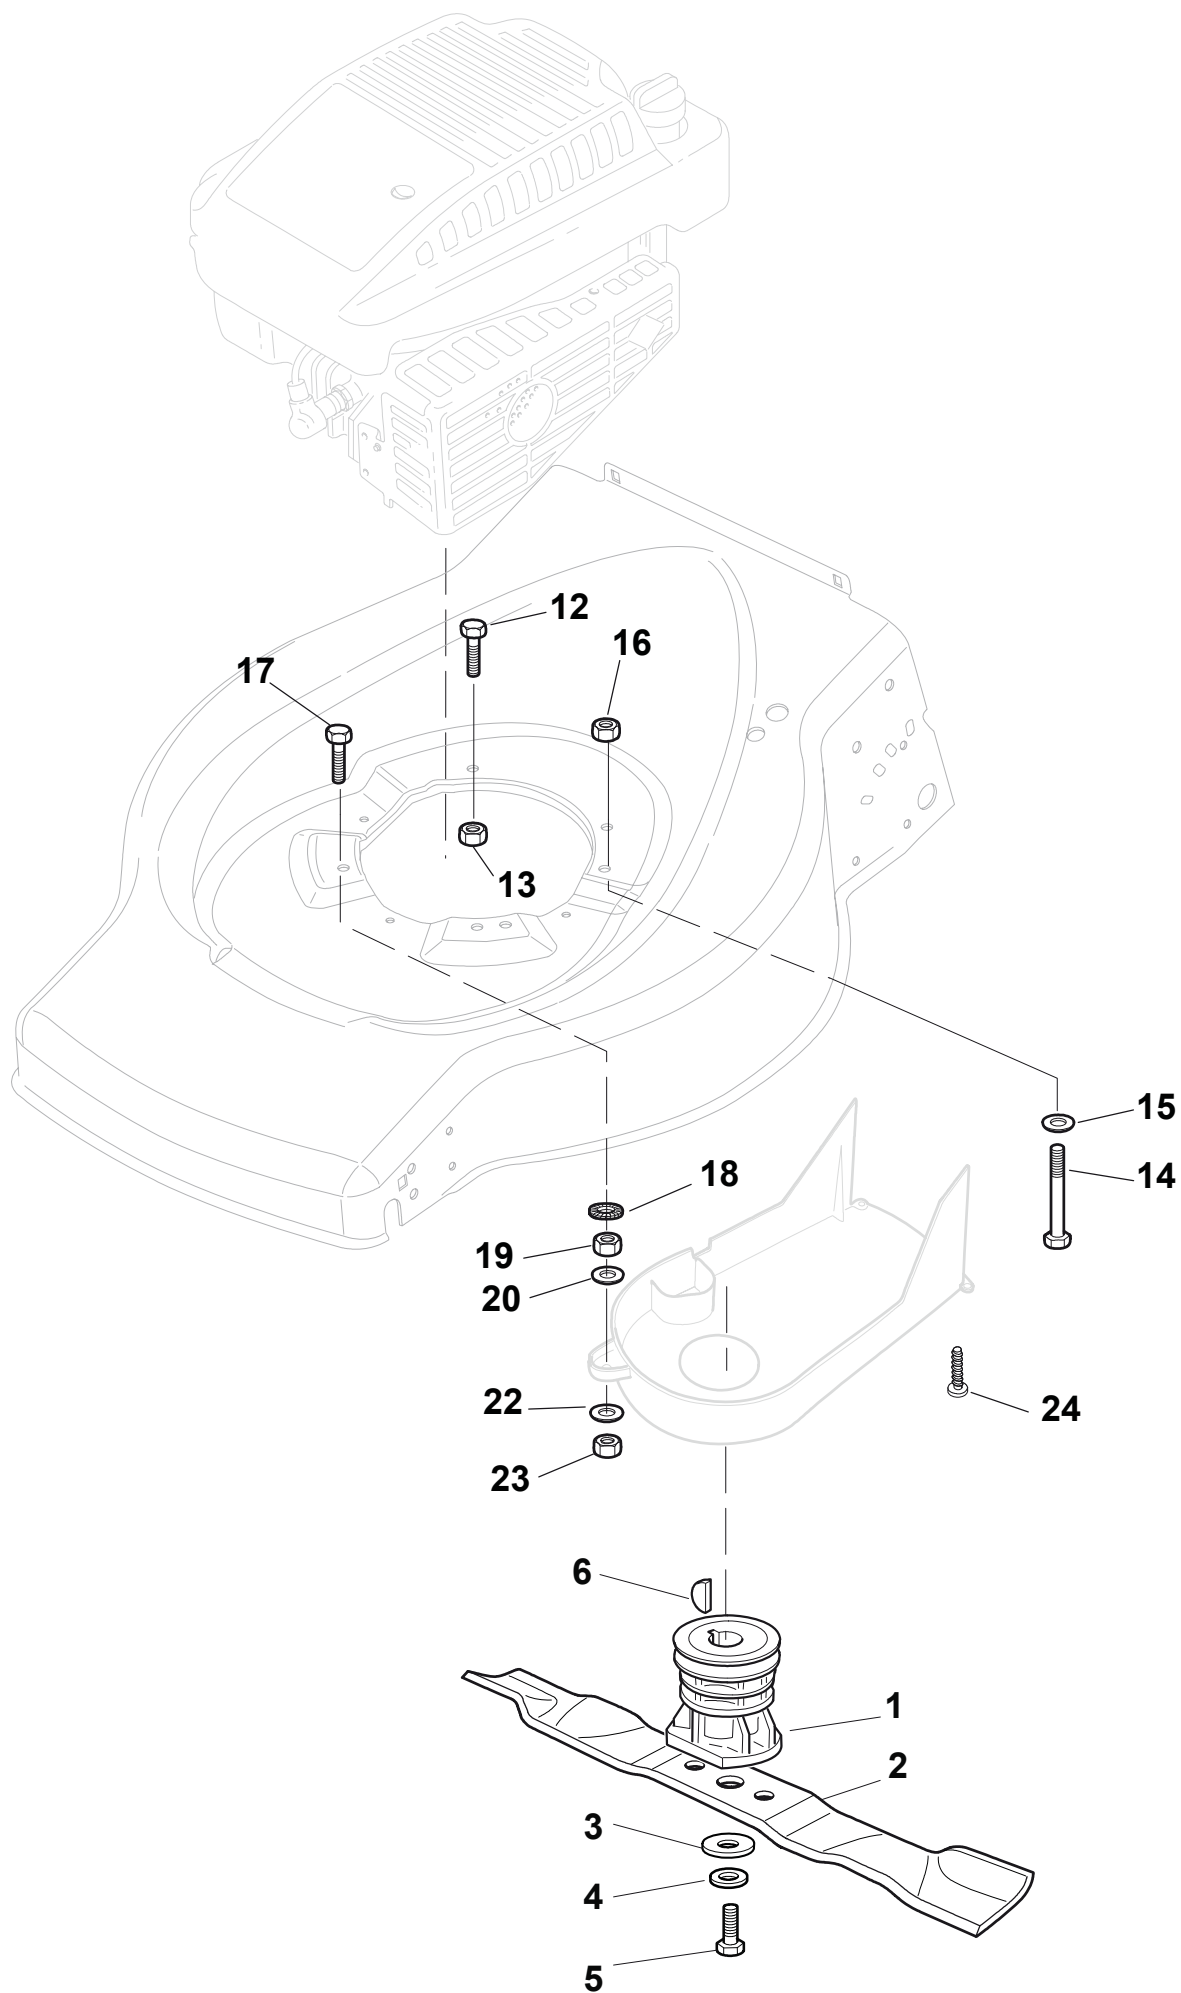

COLLECTOR 53 S B

COLLECTOR 53 S B

Pos. Fig.	Antal Quantity	Art No Part No	Benämning	Description	Anmärkning Notes
1	1	122465607/3	Fläkt Ø 22.2	Hub With Pulley, Crankshaft Ø 22.2	
2	1	81004381/1	Kniv	Blade Standard	
3	1	22160400/0	Dammskydd	Dust Cover	
4	1	12523080/0	Bricka	Washer	
5	1	12735698/0	Skruv	Screw	
6	1	12139100/0	Kil	Feather, Crankshaft Ø 22.2	
12	2	12793701/0	Skruv	Screw	
13	2	12293201/0	Mutter	Nut	
14	1	12691800/0	Skruv	Screw	
15	1	12521350/0	Bricka	Washer	
16	1	12155000/0	Mutter	Nut	
17	1	12775000/0	Skruv	Screw	
18	1	12540060/0	Bricka	Washer	
19	1	12293200/0	Mutter	Nut	
20	1	22671651/0	Bricka	Washer	
22	1	25670011/0	Bricka	Washer	
23	1	12155000/0	Mutter	Nut	
24	2	12728530/0	Skruv	Screw