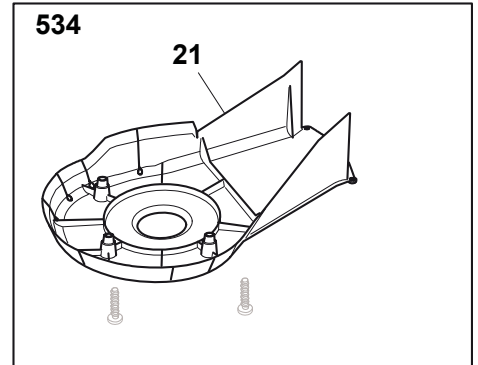

COLLECTOR 53 S B

COLLECTOR 53 S B

Pos. Fig.	Antal Quantity	Art No Part No	Benämning	Description	Anmärkning Notes
1	1	22108271/0	Ledplåt-främre	Front Conveyor Assy	
2	6	12728686/0	Skruv	Screw	
5	1	22108272/2	Ledplåt-främre	Rear Conveyor Assy	
6	4	322545189/0	Plåt	Plate	
7	2	12728686/0	Skruv	Screw	
21	1	322060222/0	Remskydd	Protection, Belt