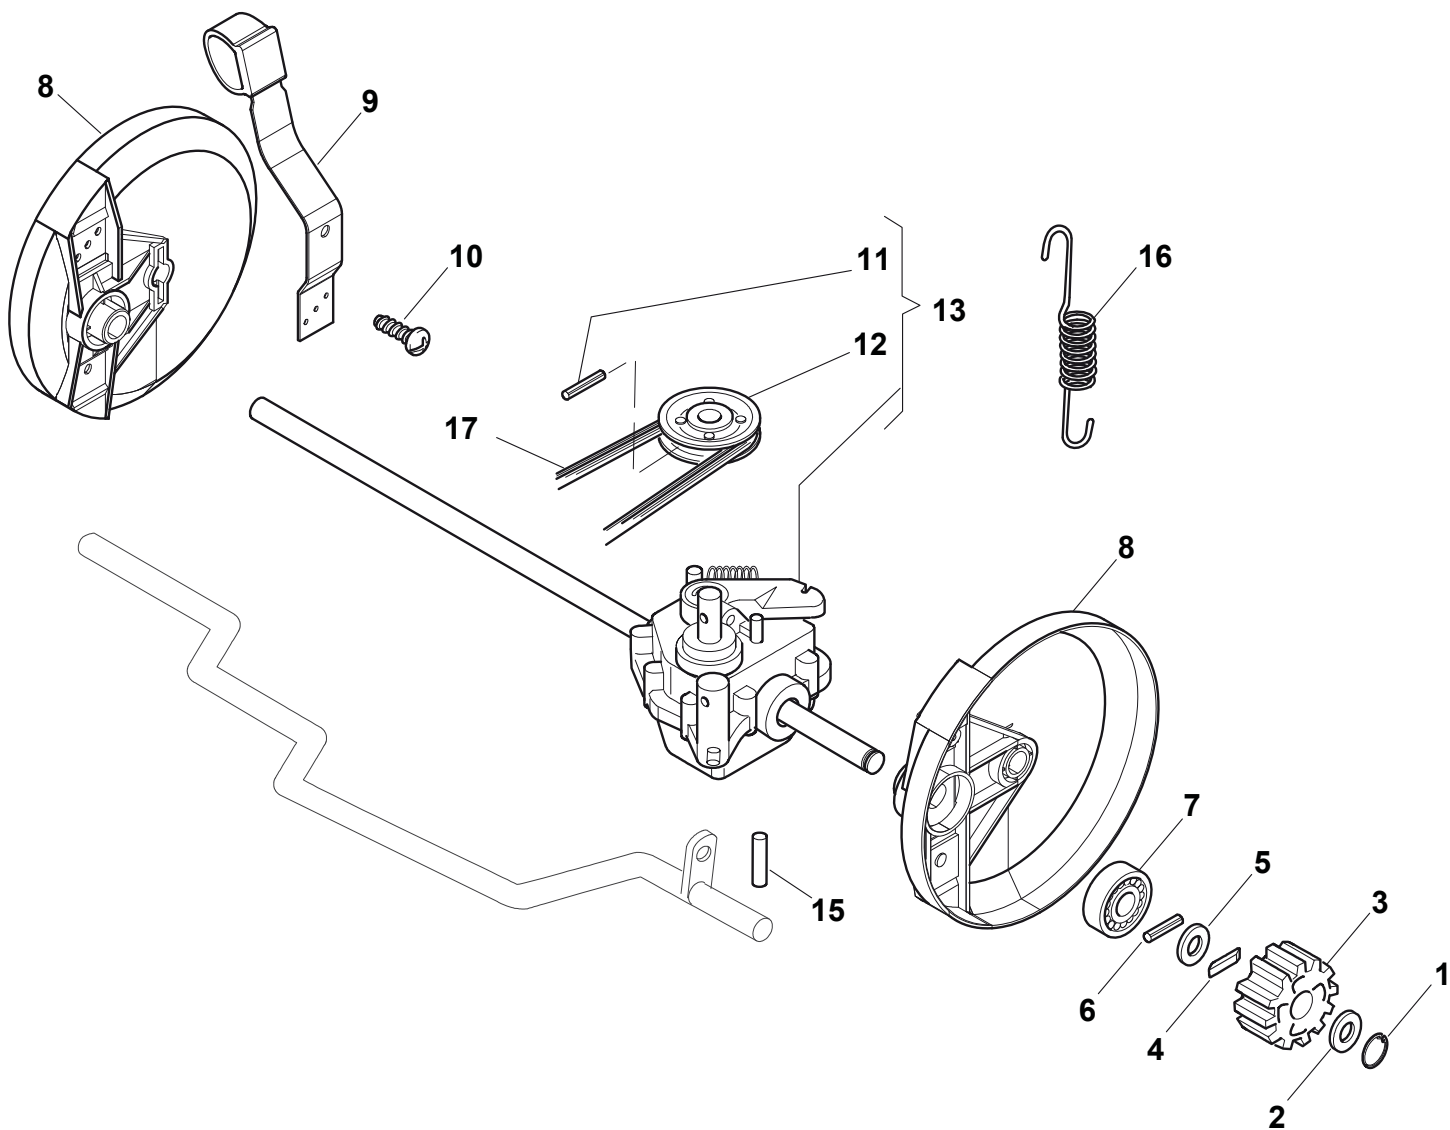

COLLECTOR 53 S B

COLLECTOR 53 S B

Pos. Fig.	Antal Quantity	Art No Part No	Benämning	Description	Anmärkning Notes
1	2	12608520/0	Låsbricka	Seeger	
2	2	22160520/0	Dammskydd	Dust Cover	
3	2	22570125/0	Drev	Pinion	
4	2	22076645/0	Chassi-röd	Key	
5	2	22160520/0	Dammskydd	Dust Cover	
6	2	12622620/0	Stift	Pin	
7	2	22122202/0	Distans	Spacer	
8	2	22600106/1	Hjulskydd	Protection, Wheel	
9	1	81003303/0	Höjdinställningsspak	Lever, Height Adjustment	
10	2	12728689/0	Skruv	Screw	
11	1	12713801/0	Skruv	Dowel	
12	1	22601909/0	Remskiva	Pulley	
13	1	181003093/1	Transmission	Gear Box	
15	2	22753001/0	Stift	Pin	
16	1	22450438/0	Fjäder	Spring	
17	1	35064100/0	Drivrem Z 30	Belt Z 30