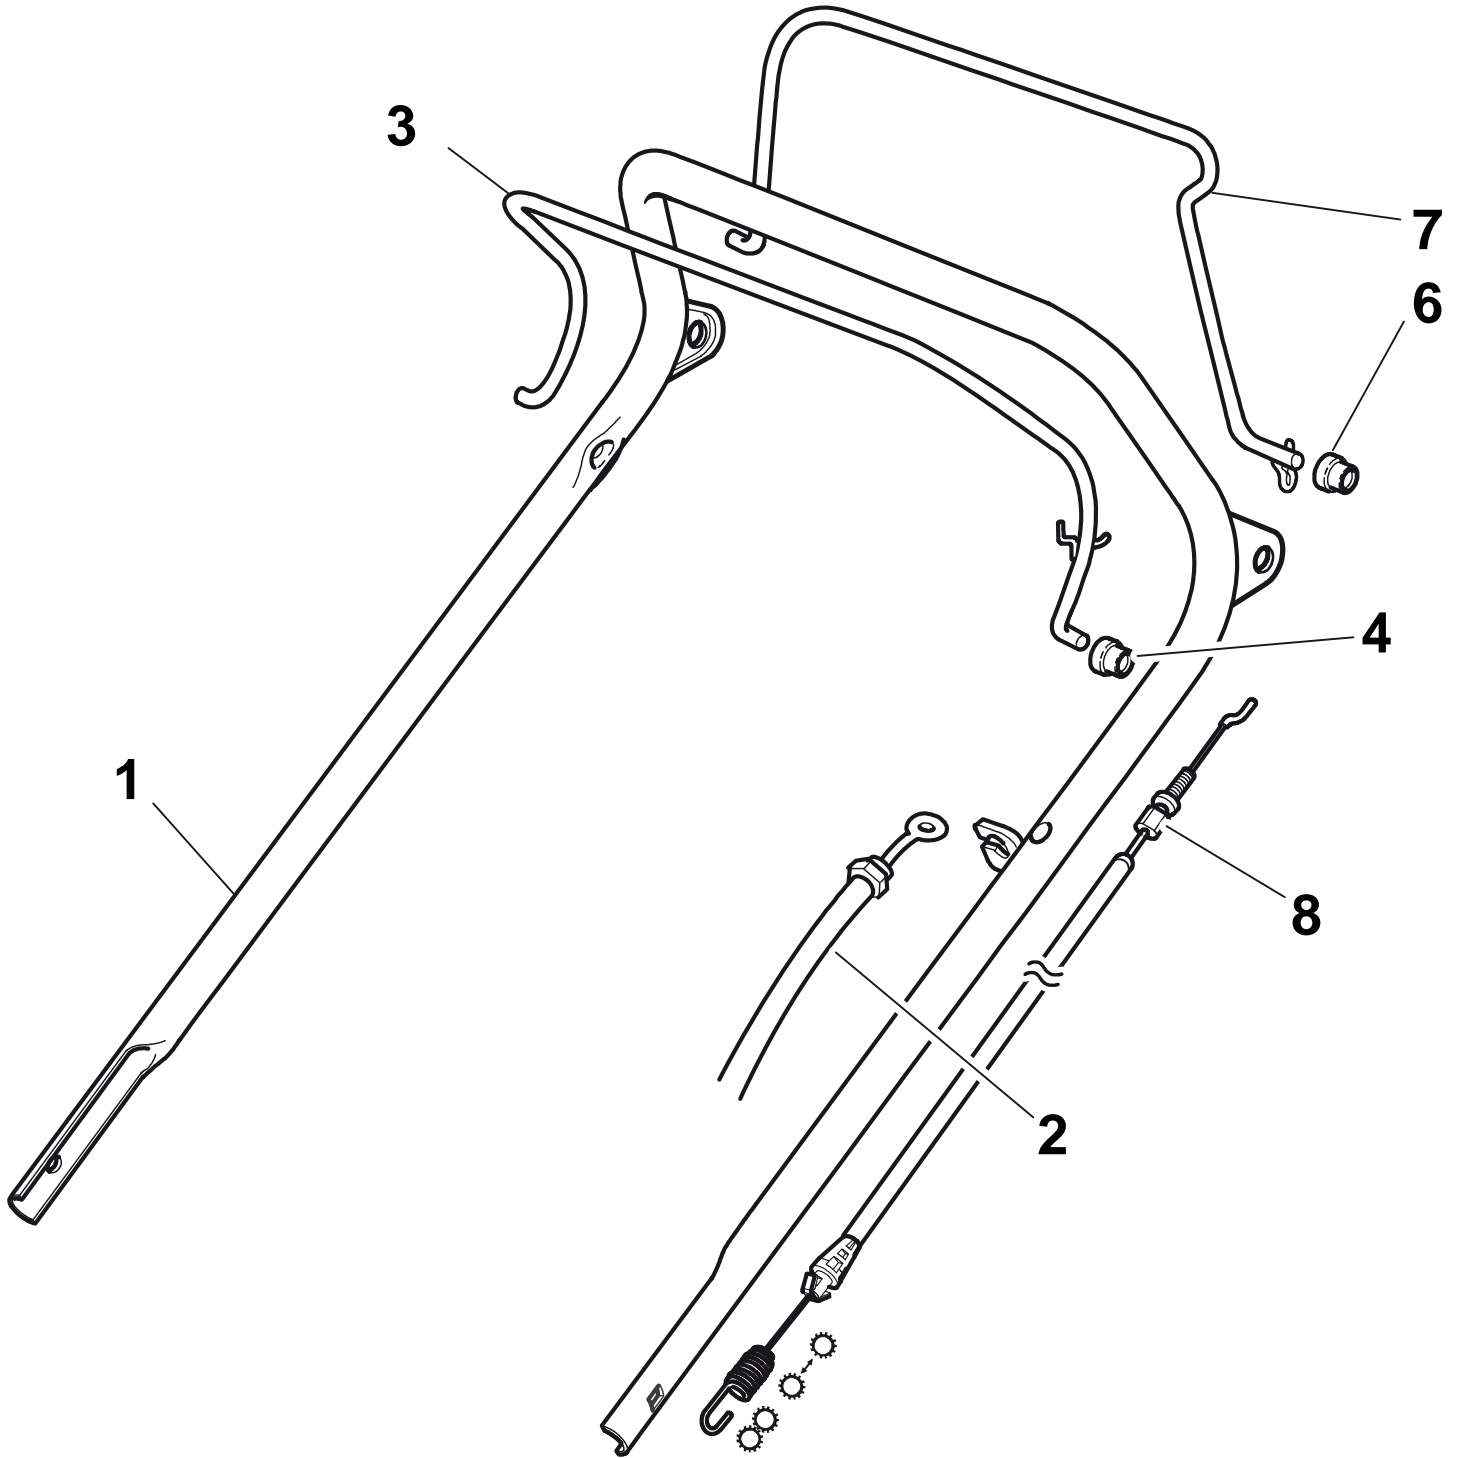

COLLECTOR 53 S

COLLECTOR 53 S

Pos. Fig.	Antal Quantity	Art No Part No	Benämning	Description	Anmärkning Notes
1	1	81007024/0	Styre-överdel	Handle, Upper Part	
2	1	81000640/0	Motorbromswire	Cable, Thread Engine Brake	
3	1	81003291/3	Reglagebygel	Lever, Engine Brake	
4	2	22041966/0	Bussning	Bush	
6	2	22041965/1	Bussning	Bush	
7	1	81003288/1	Reglagebygel-drivning	Lever, Driving