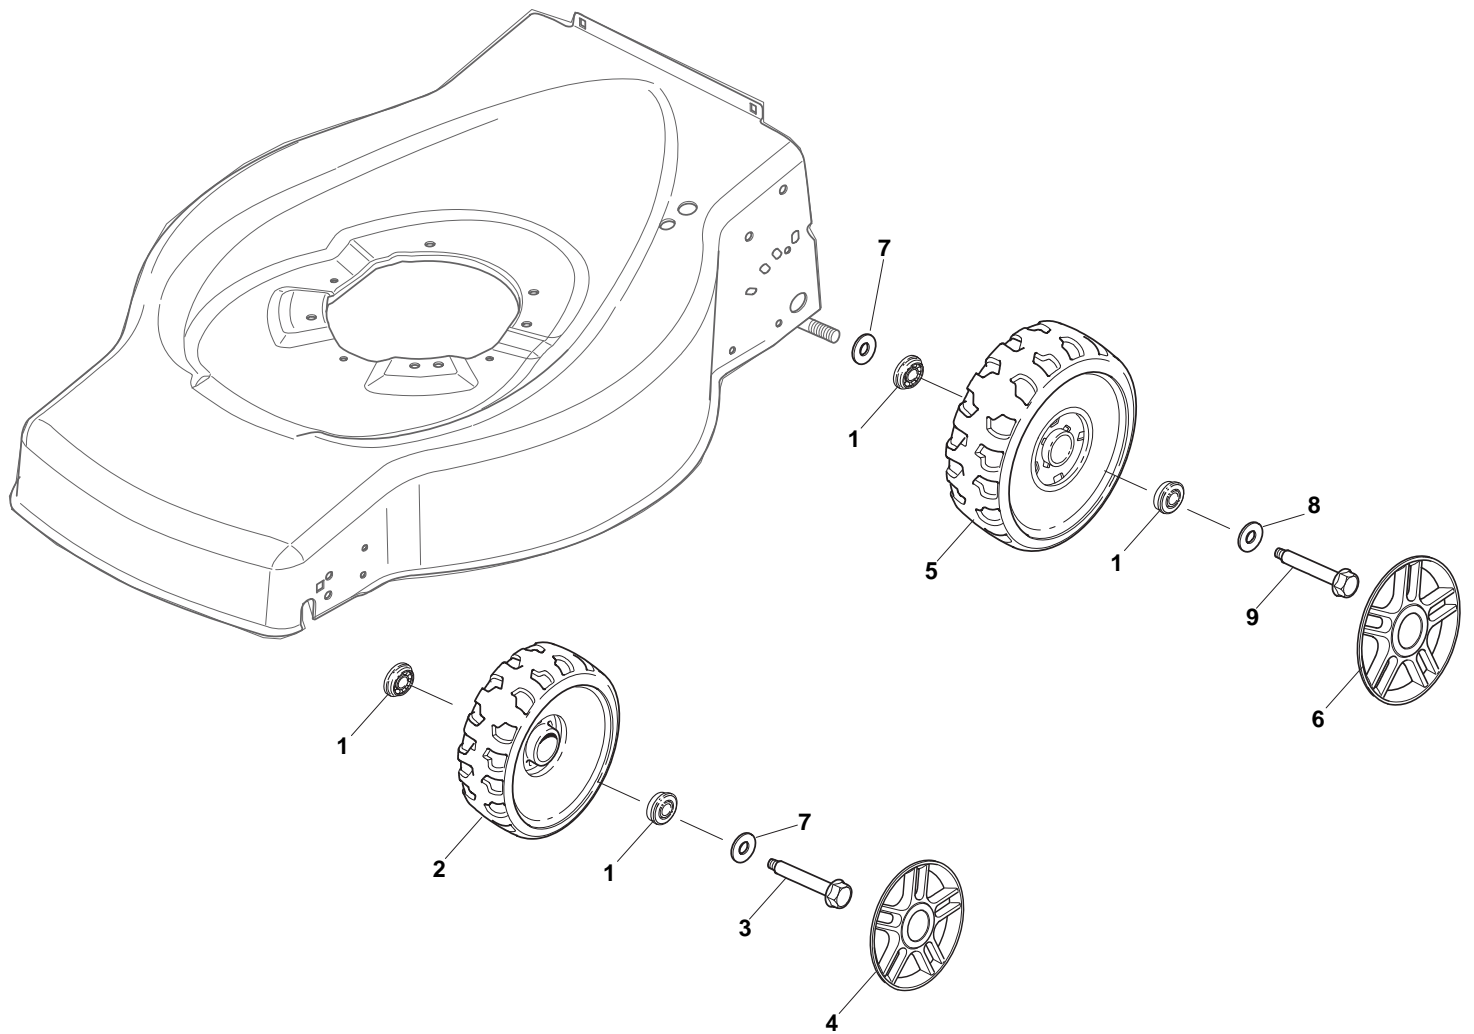

COLLECTOR 46 B

COLLECTOR 46 B

Pos. Fig.	Antal Quantity	Art No Part No	Benämning	Description	Anmärkning Notes
1	8	22122200/0	Panel	Bearing	
2	2	22686091/1	Hjul Ø 165	Wheel Ø 165	
3	4	22524341/0	Stift	Pin	
4	2	22110491/0	Navkapsel-grå	Hub Cap Grey	
5	2	22686092/0	Hjul Ø 190	Wheel Ø 190	
6	2	22110492/0	Navkapsel-grå	Hub Cap Grey	
7	4	22675100/0	Bricka	Washer	
8	2	12523050/0	Bricka	Washer	
9	2	12735599/0	Skruv	Screw