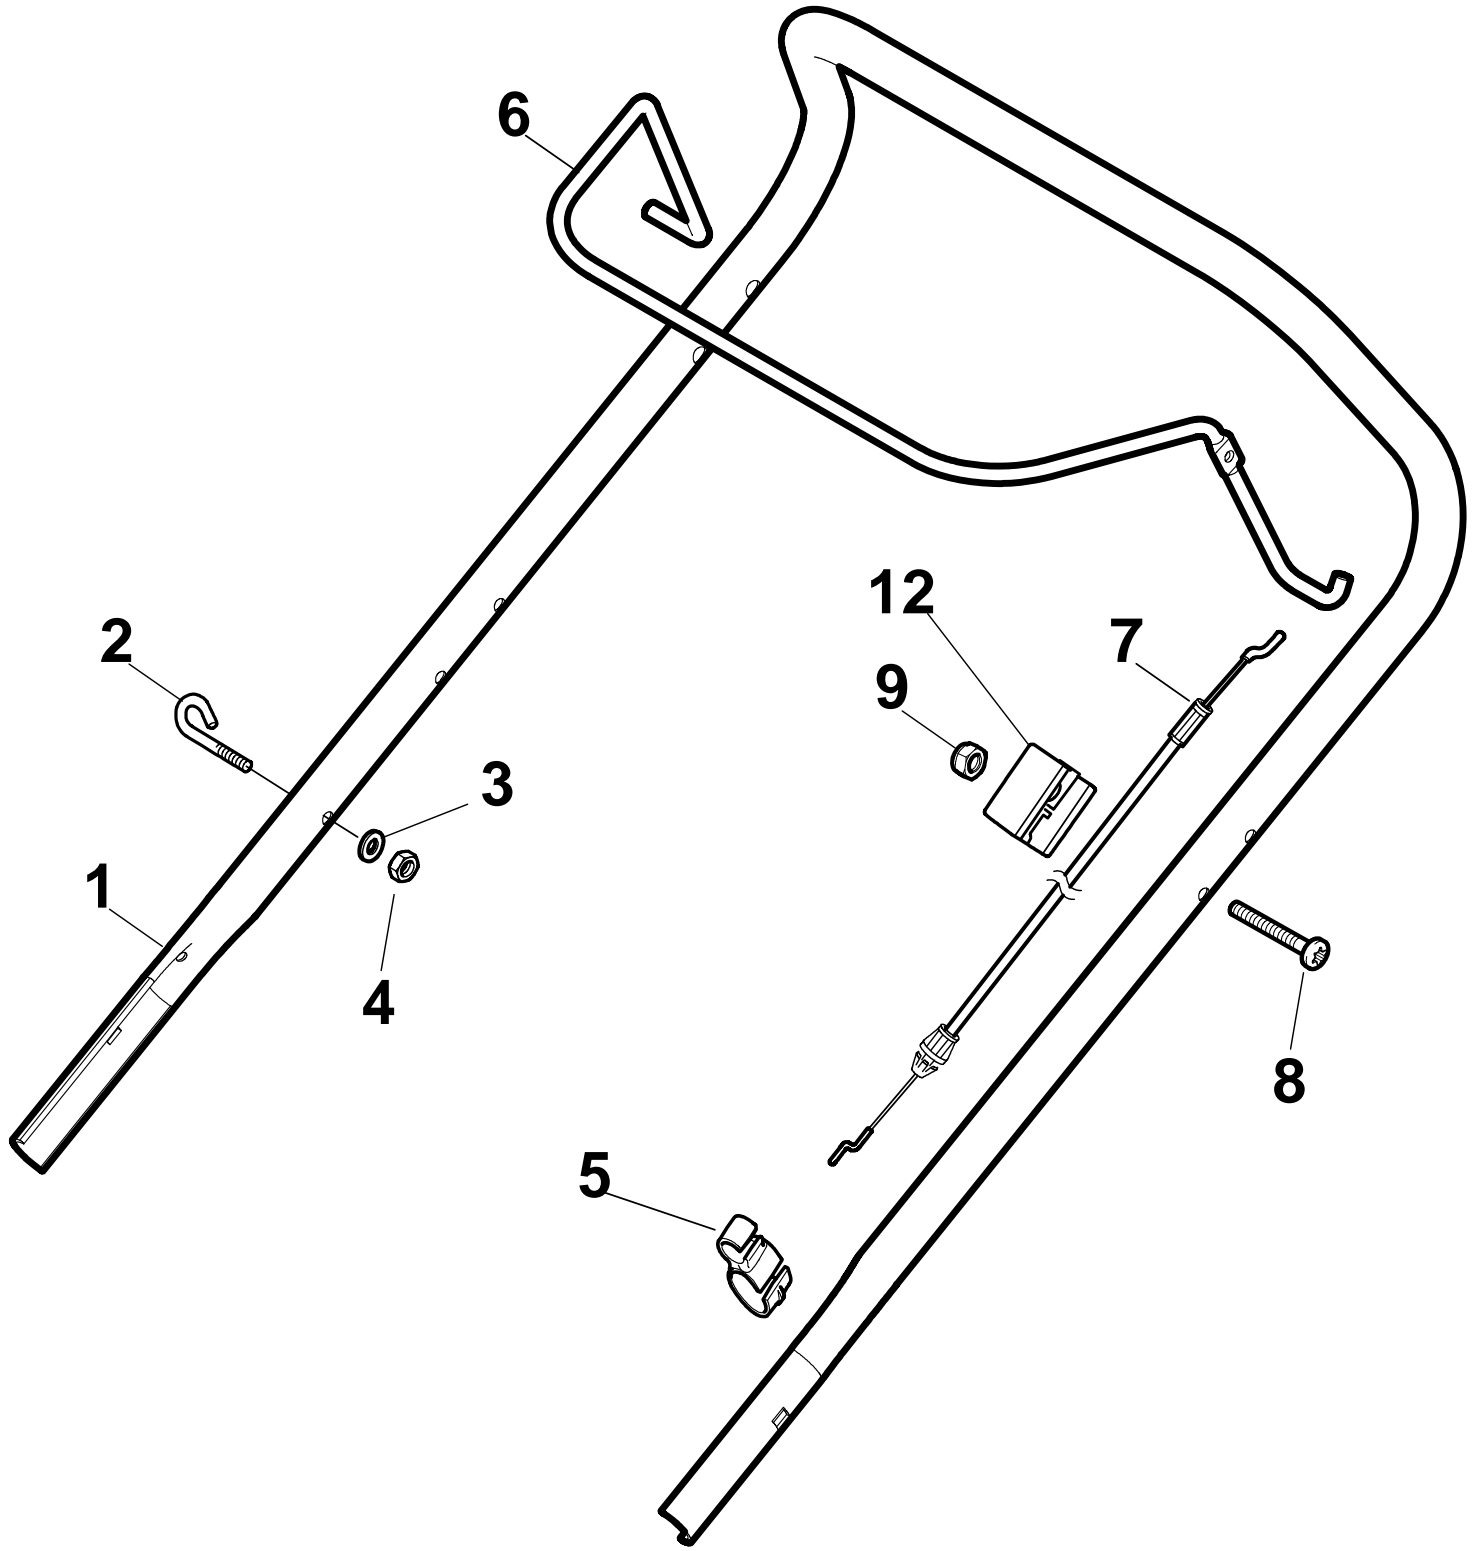

COLLECTOR 46 B

COLLECTOR 46 B

Pos. Fig.	Antal Quantity	Art No Part No	Benämning	Description	Anmärkning Notes
1	1	81002538/0	Chassi-röd	Deck Red	
2	4	22131750/0	Mutter	Nut	
3	1	81000153/0	Hjulaxel-fram	Axle, Front Wheels	
4	2	12760600/0	Skruv	Screw	
5	2	12155000/0	Mutter	Nut	
6	2	22600095/0	Hjulskydd	Protection, Wheel	
7	2	25670011/0	Bricka	Washer	
12	1	22033317/0	Justerstång	Adjustment Rod	
13	1	81000159/0	Hjulaxel-bakre	Axle, Rear Wheels	
14	2	22753001/0	Stift	Pin	
15	1	22033369/0	Hjulaxel-bakre	Axle, Rear Wheels	
16	2	22600106/1	Hjulskydd	Protection, Wheel	
17	1	81003303/0	Höjdinställningsspak	Lever, Height Adjustment	
18	2	12728689/0	Skruv	Screw	
19	2	22170622/0	Distans	Spacer	

COLLECTOR 46 B

COLLECTOR 46 B

Pos. Fig.	Antal Quantity	Art No Part No	Benämning	Description	Anmärkning Notes
1	4	12760605/0	Skruv	Screw	
2	4	12521350/0	Bricka	Washer	
3	1	81006570/0	Styre-underdel	Handle, Lower Part	
4	1	81003801/1	Fjäder	Guide Spring	
5	2	22680006/1	Bricka	Washer	
6	2	322399804/1	Knopp	Knob	
7	2	12293200/0	Mutter	Nut	
8	1	12819201/0	Skruv	Screw	
9	1	81008648/1	Skruvsats	Outfit, Screws	

COLLECTOR 46 B

COLLECTOR 46 B

Pos. Fig.	Antal Quantity	Art No Part No	Benämning	Description	Anmärkning Notes
1	1	381006739/0	Styre-överdel	Handle, Upper Part	
1	1	381006745/0	Styre-överdel	Handle, Upper Part with sponge handgrip	
2	1	22430313/0	Fjäder	Guide Spring	
3	1	12521330/0	Bricka	Washer	
4	1	12154510/0	Mutter	Nut	
5	1	118390020/0	Startkabel	Fairlead	
6	1	181003363/0	Reglagebygel-drivning	Lever, Engine Brake	
7	1	181030053/0	Motorbromswire	Cable, Thread Eng. Brake	
8	1	12727783/0	Skruv	Screw	
9	1	12154510/0	Mutter	Nut	
12	1	22551640/0	Trombocyt	Plate	