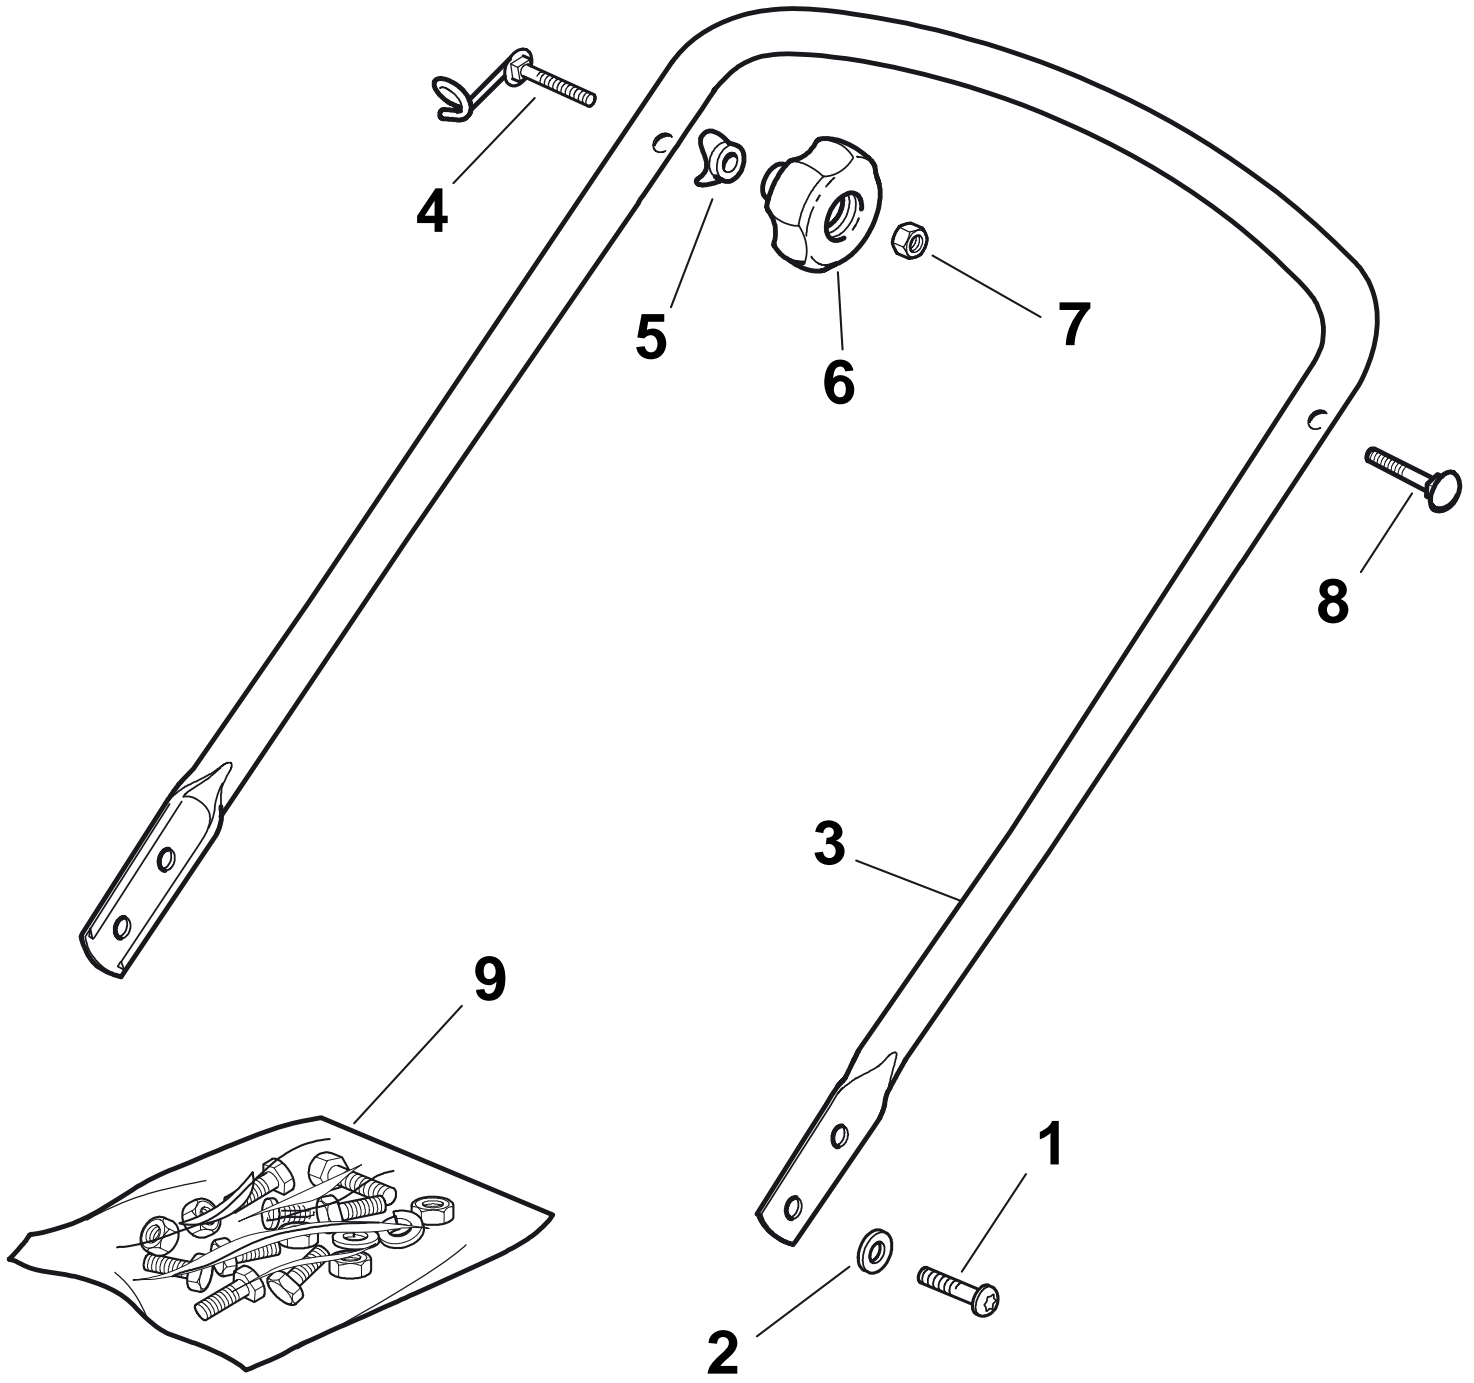

COLLECTOR 46 B

COLLECTOR 46 B

Pos. Fig.	Antal Quantity	Art No Part No	Benämning	Description	Anmärkning Notes
1	4	12760605/0	Skruv	Screw	
2	4	12521350/0	Bricka	Washer	
3	1	81006570/0	Styre-underdel	Handle, Lower Part	
4	1	81003801/1	Fjäder	Guide Spring	
5	2	22680006/1	Bricka	Washer	
6	2	322399804/1	Knopp	Knob	
7	2	12293200/0	Mutter	Nut	
8	1	12819201/0	Skruv	Screw	
9	1	81008648/1	Skruvsats	Outfit, Screws