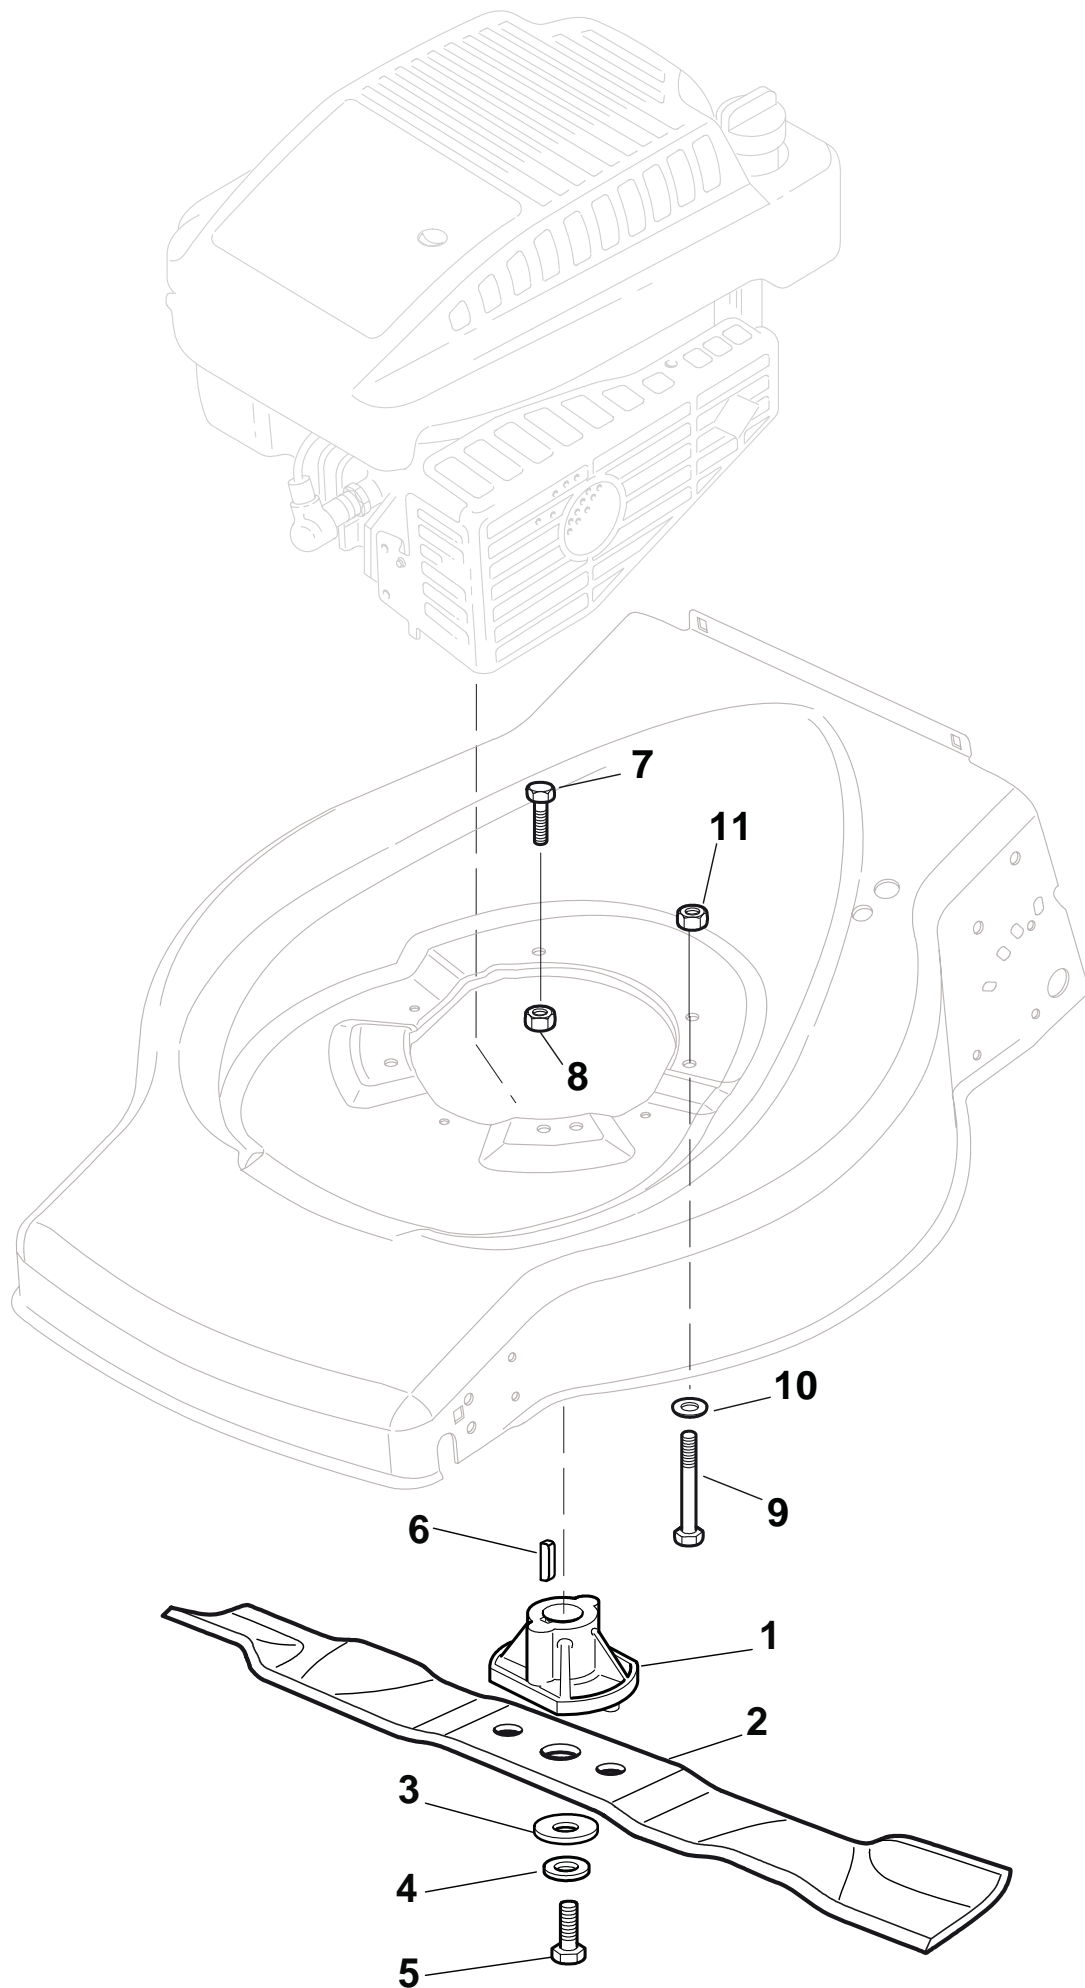

COLLECTOR 46 B

COLLECTOR 46 B

Pos. Fig.	Antal Quantity	Art No Part No	Benämning	Description	Anmärkning Notes
1	1	381006739/0	Styre-överdel	Handle, Upper Part	
1	1	381006745/0	Styre-överdel	Handle, Upper Part with sponge handgrip	
2	1	22430313/0	Fjäder	Guide Spring	
3	1	12521330/0	Bricka	Washer	
4	1	12154510/0	Mutter	Nut	
5	1	118390020/0	Startkabel	Fairlead	
6	1	181003363/0	Reglagebygel-drivning	Lever, Engine Brake	
7	1	181030053/0	Motorbromswire	Cable, Thread Eng. Brake	
8	1	12727783/0	Skruv	Screw	
9	1	12154510/0	Mutter	Nut	
12	1	22551640/0	Trombocyt	Plate	

COLLECTOR 46 B

COLLECTOR 46 B

Pos. Fig.	Antal Quantity	Art No Part No	Benämning	Description	Anmärkning Notes
1	8	22122200/0	Panel	Bearing	
2	2	22686091/1	Hjul Ø 165	Wheel Ø 165	
3	4	22524341/0	Stift	Pin	
4	2	22110491/0	Navkapsel-grå	Hub Cap Grey	
5	2	22686092/0	Hjul Ø 190	Wheel Ø 190	
6	2	22110492/0	Navkapsel-grå	Hub Cap Grey	
7	4	22675100/0	Bricka	Washer	
8	2	12523050/0	Bricka	Washer	
9	2	12735599/0	Skruv	Screw	

COLLECTOR 46 B

COLLECTOR 46 B

Pos. Fig.	Antal Quantity	Art No Part No	Benämning	Description	Anmärkning Notes
1	1	22463012/2	Knivfäste Ø 22.2	Hub, Crankshaft Ø 22.2	
2	1	81004365/3	Kniv	Blade	
3	1	22160400/0	Dammskydd	Dust Cover	
4	1	12523080/0	Bricka	Washer	
5	1	12735698/0	Skruv	Screw	
6	1	12139100/0	Kil	Feather, Crankshaft Ø 22.2	
7	3	12793701/0	Skruv	Screw	
8	3	12293201/0	Mutter	Nut	
9	1	12691800/0	Skruv	Screw	
10	1	12521350/0	Bricka	Washer	
11	1	12155000/0	Mutter	Nut	