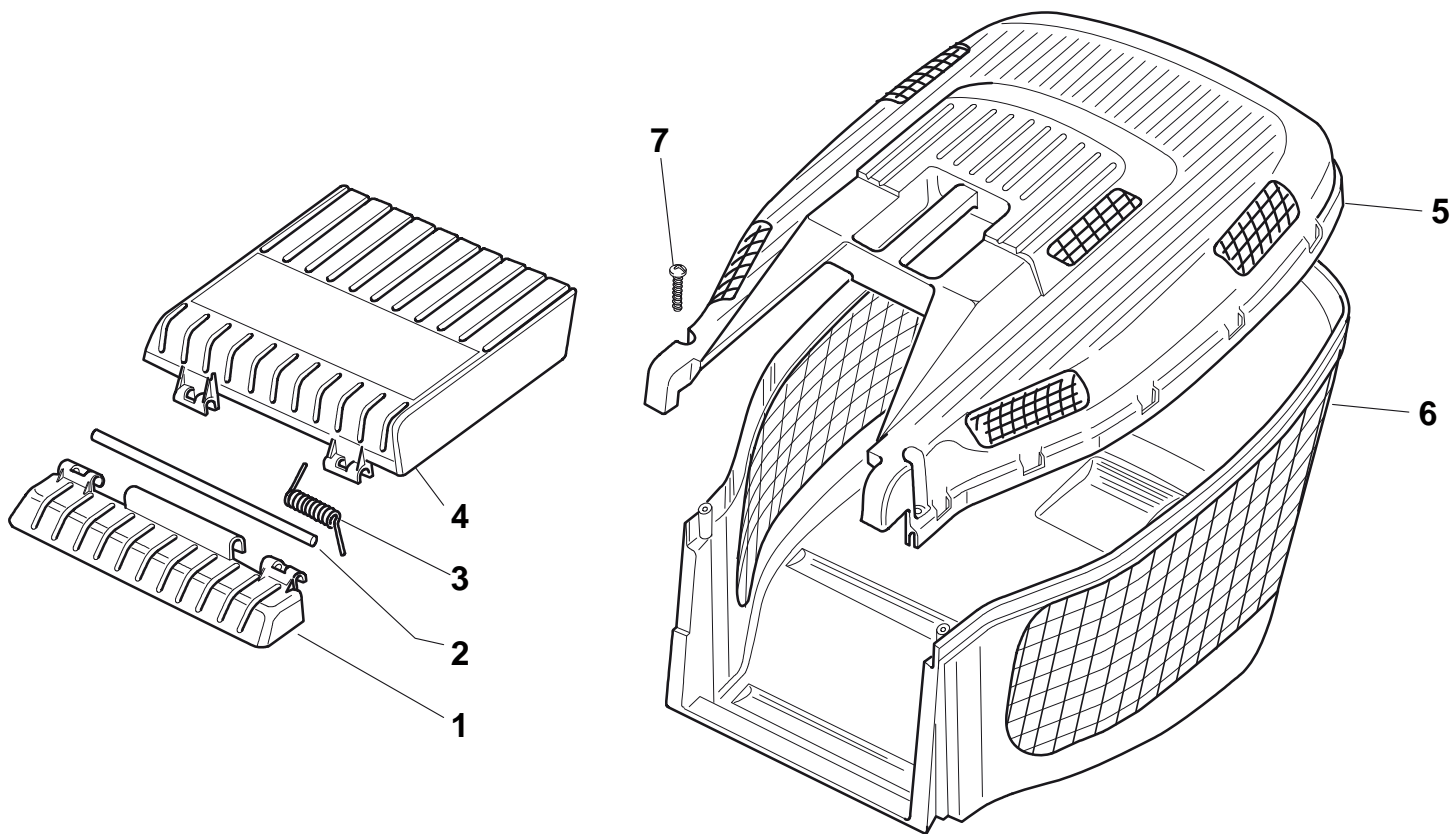

COLLECTOR 46 B

COLLECTOR 46 B

Pos. Fig.	Antal Quantity	Art No Part No	Benämning	Description	Anmärkning Notes
1	1	22785136/1	Stöd	Support	
2	1	22517858/0	Stift	Pin	
3	1	22450431/0	Fjäder	Spring	
4	1	322600099/1	Lucka	Stone-Guard	
5	1	22486122/0	Uppsamlare-överdel	Grassbox Upper Part	
6	1	22486128/0	Uppsamlare-underdel	Grassbox Lower Part	
7	2	12728686/0	Skruv	Screw