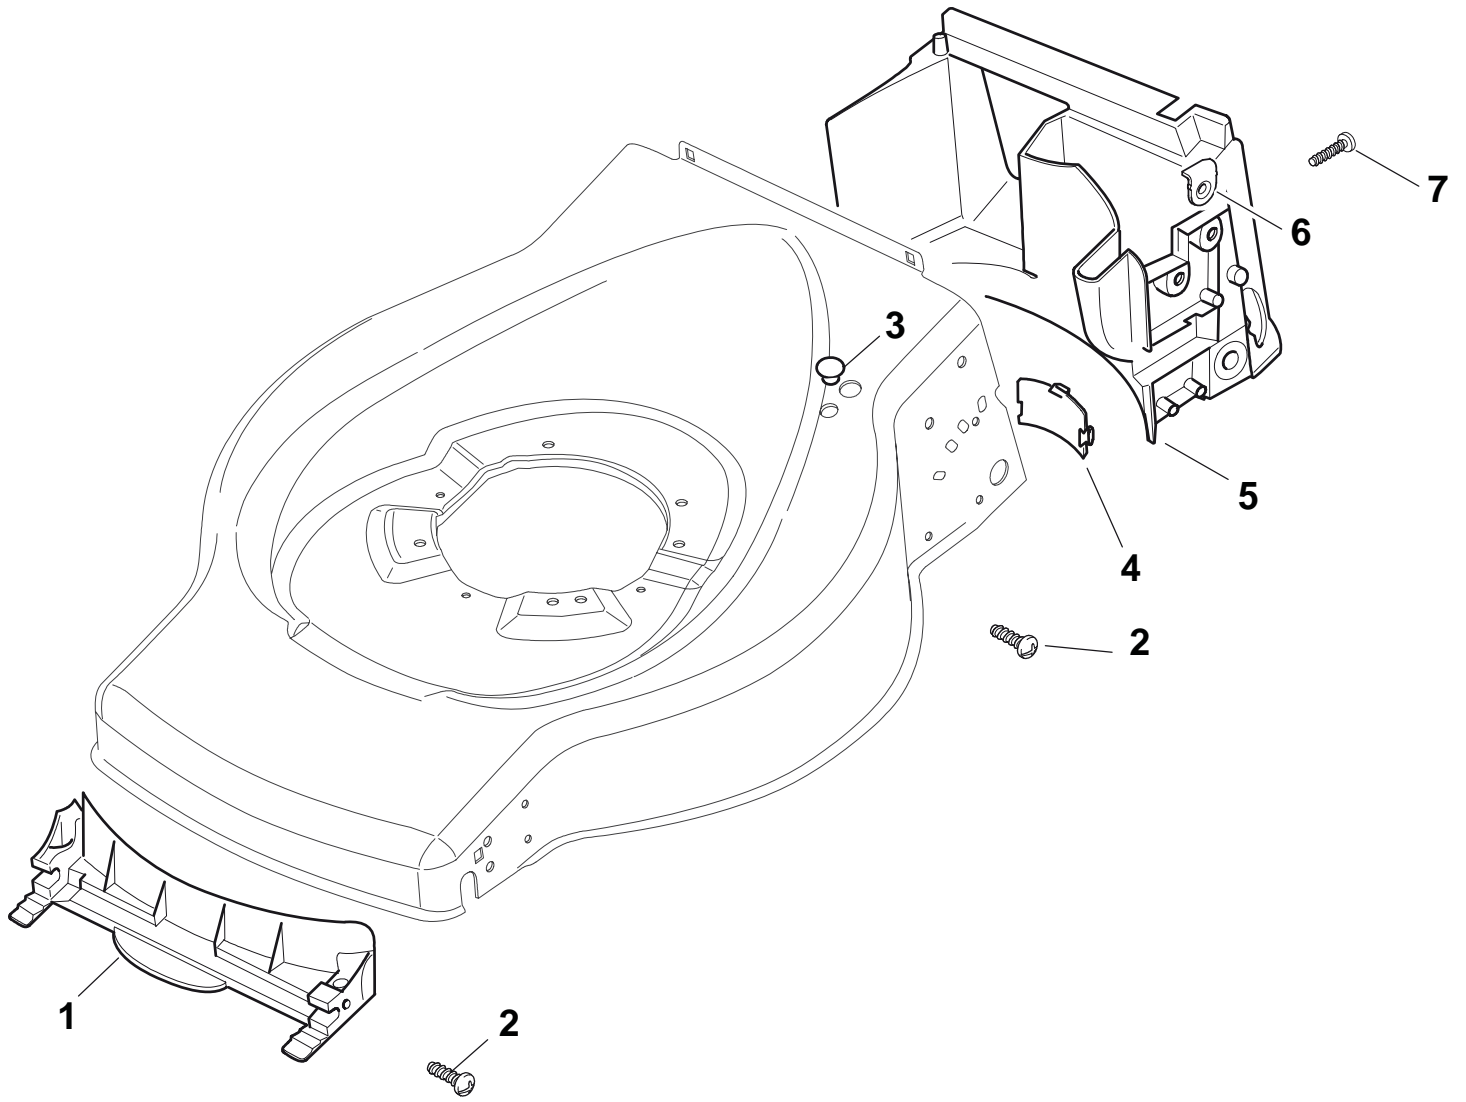

COLLECTOR 46 B

COLLECTOR 46 B

Pos. Fig.	Antal Quantity	Art No Part No	Benämning	Description	Anmärkning Notes
1	1	22108271/0	Ledplåt-främre	Front Conveyor Assy	
2	6	12728686/0	Skruv	Screw	
3	1	322820077/0	Lock	Cap	
4	1	22109532/0	Kåpa	Cover	
5	1	22108272/2	Ledplåt-främre	Rear Conveyor Assy	
6	4	322545189/0	Trombocyt	Plate	
7	2	12728686/0	Skruv	Screw