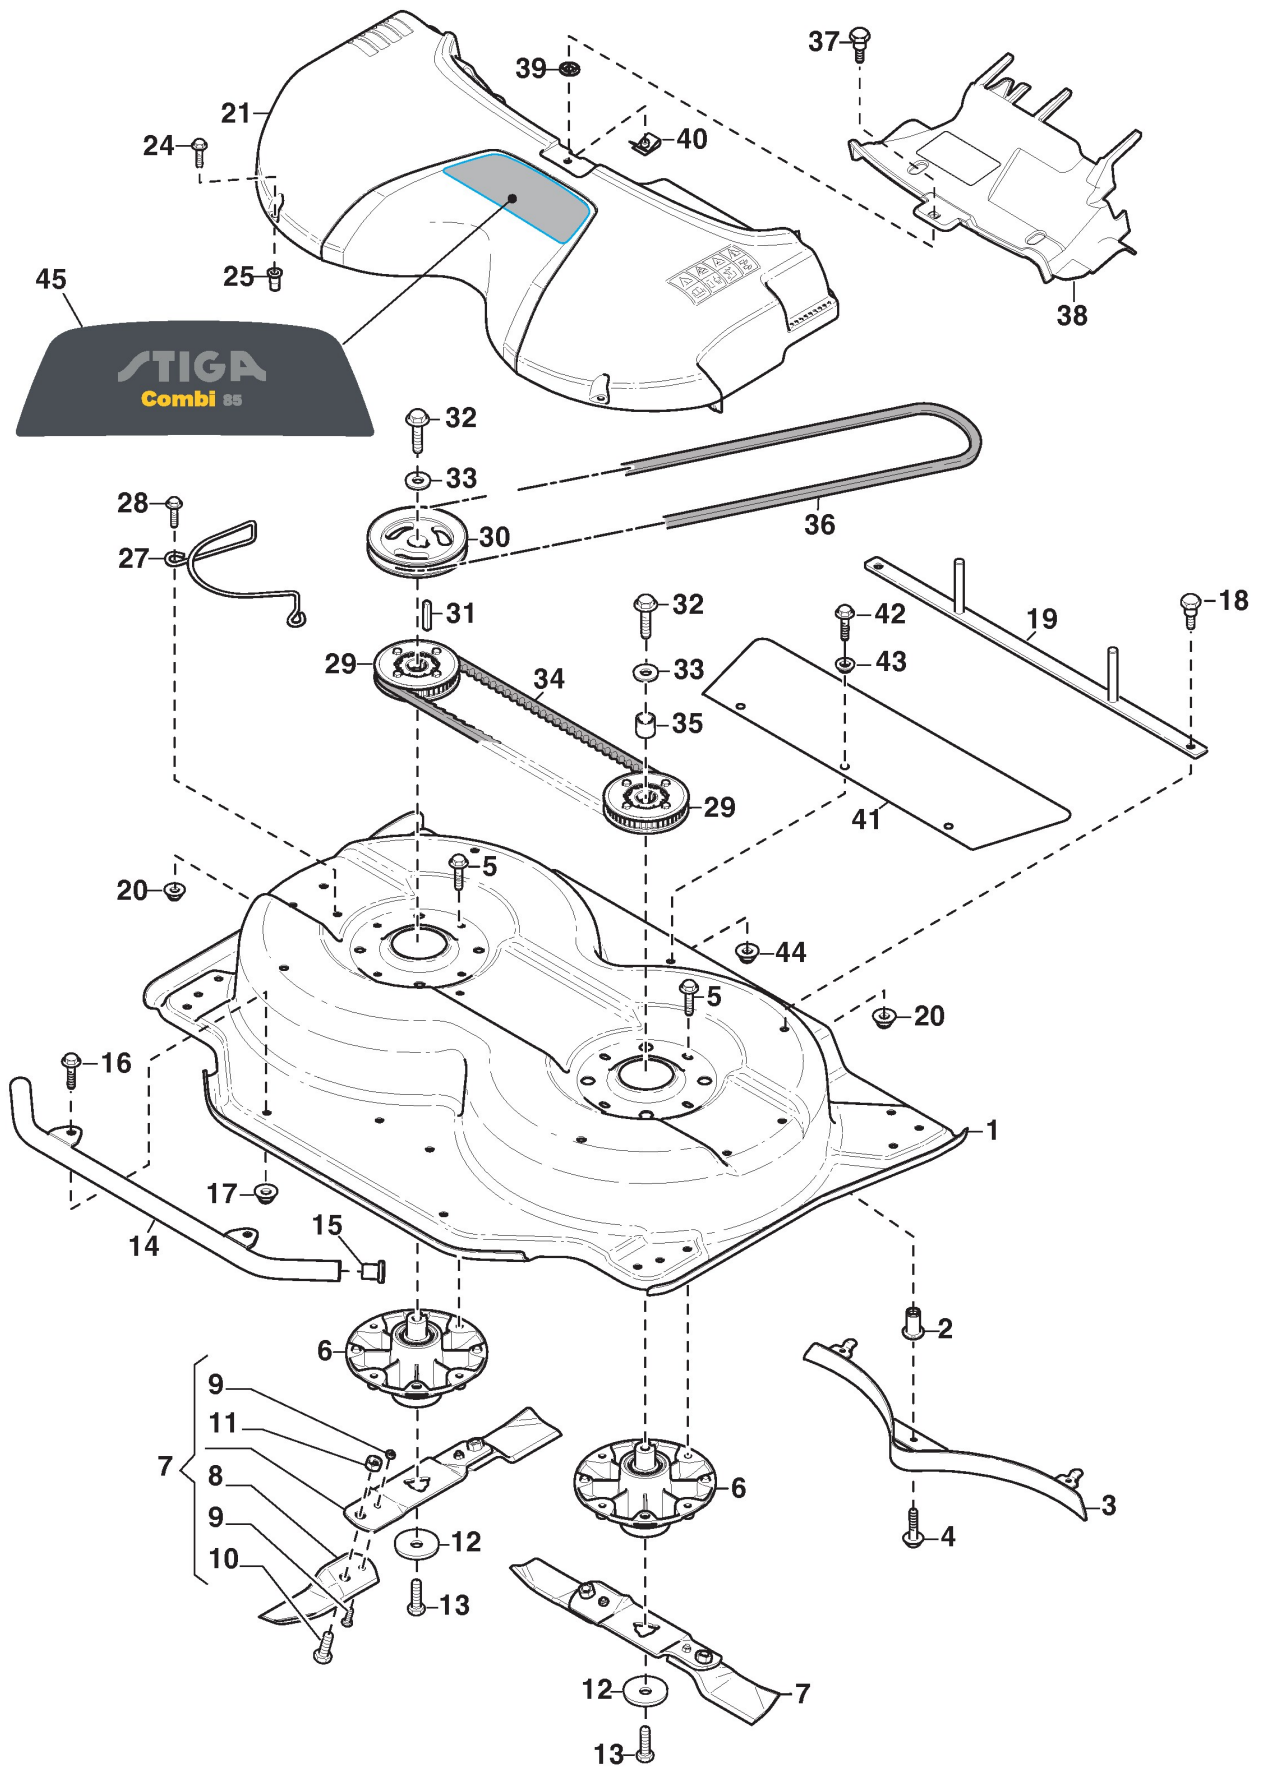

Transmission Knivar

Ref.nr.	Antal	Art.nr.	Beskrivning	Noteringar	Från	T.o.m.
1	1	387561511/0	Klippdäck - 85C			
2	3	1134-5595-01	Blindnitmutter			
3	1	1134-6227-01	MulchingPlugg			
4	1	112800815/0	Skruv			
5	8	9945-0825-16	Skruv			
6	2	387203000/0	Bearing box Kpl			
7	1	1134-9116-01	Knivbalk Kpl (85C)	Sats 2 st/kit of 2		
8	1	1134-9119-01	Knivsats Kpl	2 knivar/2 blade tips		
9	1	1134-9054-01	Brytbultsats	6 bultar/6 bolts+nuts		
10	2	1134-6311-01	Bult	7/16" UNF		
11	2	1134-6312-01	Mutter	7/16" UNF		
12	2	1134-6211-01	Bricka			
13	2	112692395/2	Skruv			
14	1	387869259/0	Frontskydd-Gra			
15	2	9403-0025-80	ÄndPlugg-Gra (lkp 25-21 G)			
16	2	112800815/0	Skruv			
17	2	112154220/0	Mutter			
18	2	1134-0240-01	Ansatsskruv			
19	1	387033103/0	Bygel			
20	4	112154220/0	Mutter			
21	1	337060031/0	Remskydd			
24	2	9945-0825-16	Skruv			
25	2	1134-5595-01	Blindnitmutter			
27	1	1134-6429-01	Remstyrning			
28	2	9959-0820-16	Skruv			
29	2	1134-6287-01	Kuggremhjul Smst			
30	1	1137-0010-01	Remskiva	Ø = 154 mm		
31	1	9600-0168-01	Kil			
32	2	112692395/2	Skruv			
33	2	1134-5406-01	Bricka			
34	1	1134-9182-02	Förstärkt Kuggrem	Service code for Belt: 135061511/0		
35	1	1134-5400-04	Distans			
36	1	1134-9109-01	Drivrem	4WD models, Service code for Belt: 9585-0208-01		
36	1	9585-0160-01	Drivrem	Replaced by Service Code: 1134-9109-01		
37	1	1134-0240-00	Skruv			
38	1	337600003/1	Remskydd			
39	1	9675-0016-02	Låsbricka starlock			
40	1	1134-4620-02	Fjädermutter			
41	1	1134-6281-01	Gummiskydd			
42	3	112800815/0	Skruv			
43	3	1134-4185-01	Ansatsbricka			
44	3	112154220/0	Mutter			
45	1	114368546/1	Dekal Combi 85