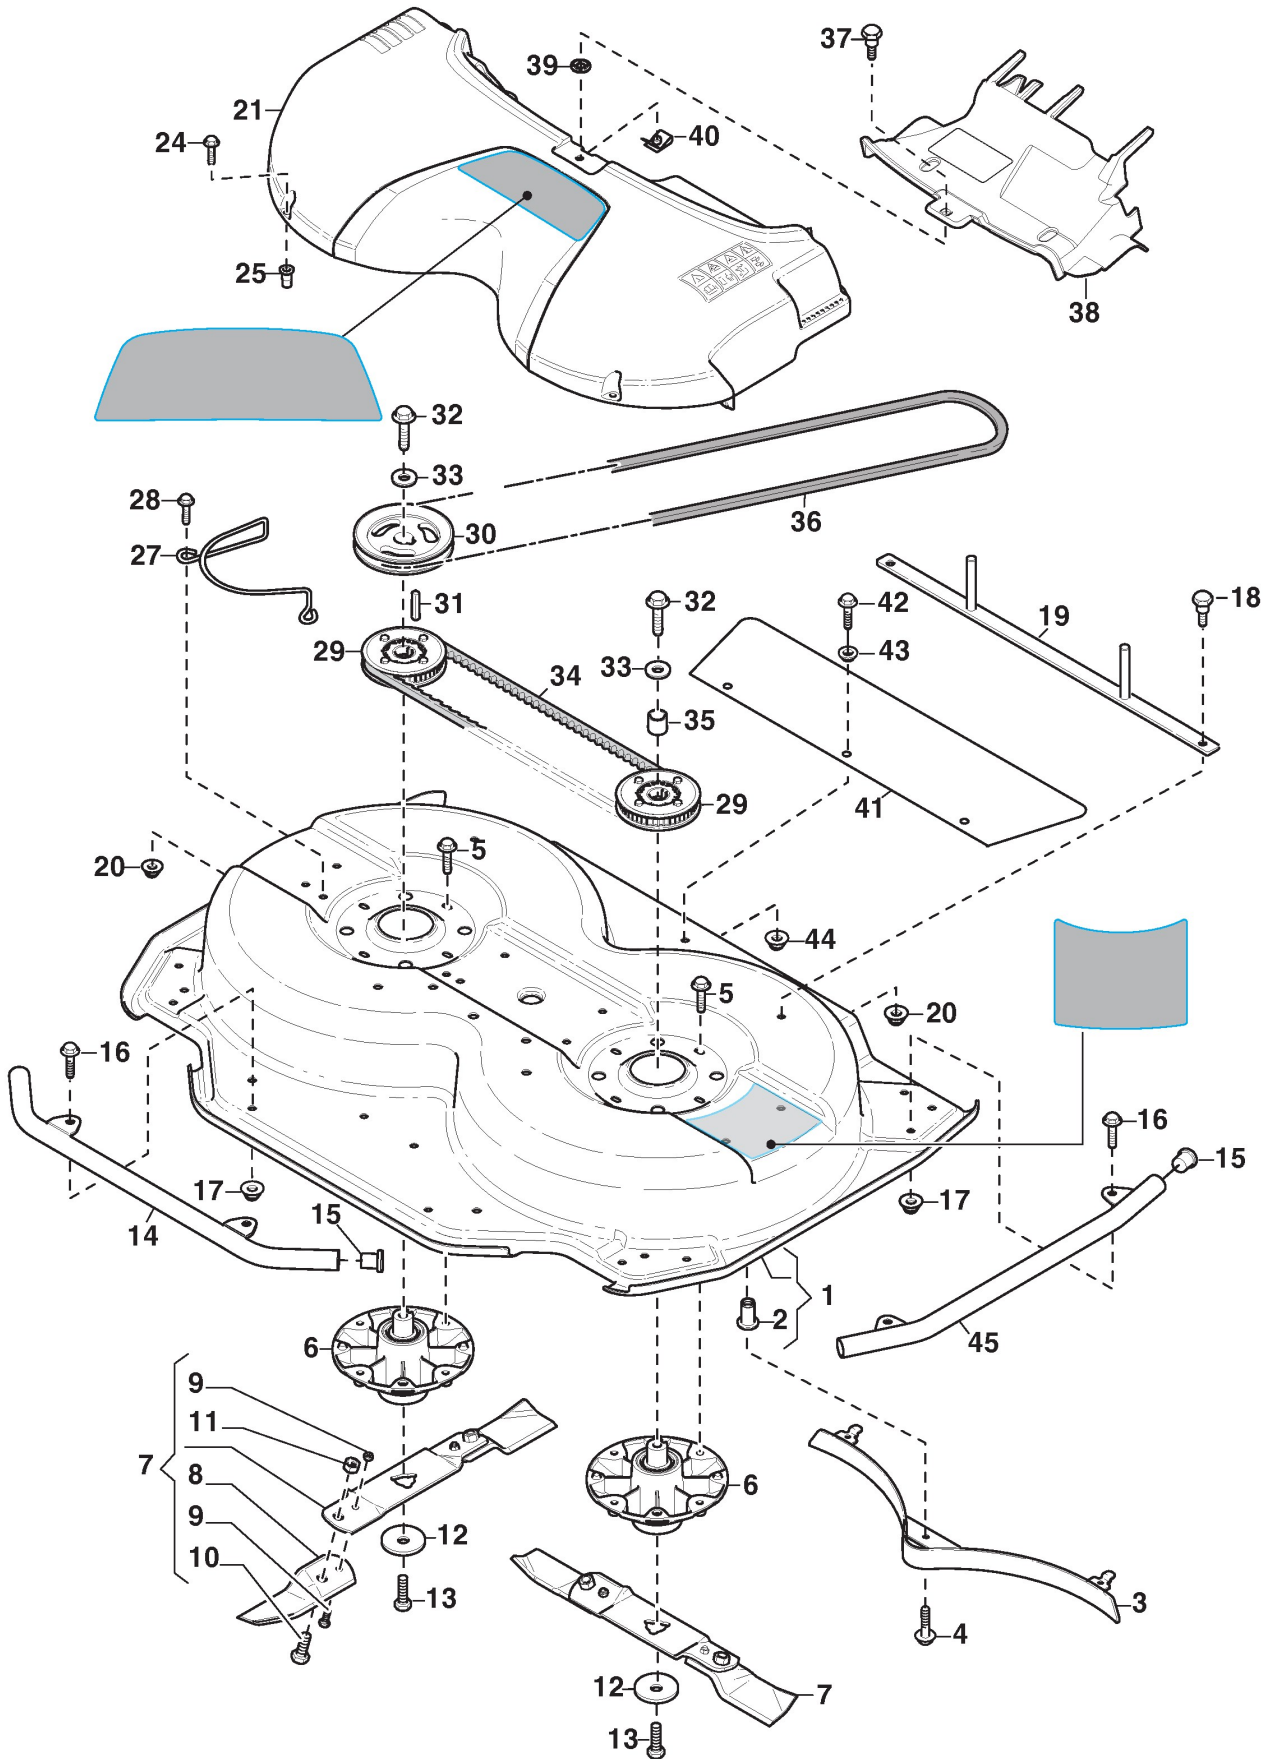

Transmission Knivar

Ref.nr.	Antal	Art.nr.	Beskrivning	Noteringar	Från	T.o.m.
1	1	387561501/0	Klippdäck			
1	1	387561501/1	Klippdäck			
2	3	1134-5595-01	Blindnitmutter			
3	1	1134-6229-01	KombiPlugg 95C			
4	1	9959-0820-16	Skruv			
5	8	9945-0825-16	Skruv			
6	2	387203000/0	Bearing box Kpl			
7	1	1134-9117-01	Knivbalk Kpl (95C)	Sats 2 st/kit of 2		
8	1	1134-9119-01	Knivsats Kpl	2 knivar/2 blade tips		
9	1	1134-9054-01	Brytbultsats	6 bultar/6 bolts+nuts		
10	2	1134-6311-01	Bult	7/16" UNF		
11	2	1134-6312-01	Mutter	7/16" UNF		
12	2	1134-6211-01	Bricka			
13	2	112692395/2	Skruv			
14	1	387869259/0	Frontskydd-Gra			
15	6	9403-0025-80	ÄndPlugg-Gra (Ikp 25-21 G)			
16	6	112800815/0	Skruv			
17	6	112154220/0	Mutter			
18	2	1134-0240-01	Ansatsskruv			
19	1	387033103/0	Bygel			
20	4	112154220/0	Mutter			
21	1	337060031/0	Remskydd			
24	2	9945-0825-16	Skruv			
25	2	1134-5595-01	Blindnitmutter			
27	1	1134-6429-01	Remstyrning			
28	2	9959-0820-16	Skruv			
29	2	1134-6287-01	Kuggremhjul Smst			
30	1	1137-0011-01	Remskiva	Ø = 161 mm		
31	1	9600-0168-01	Kil			
32	2	112692395/2	Skruv			
33	2	1134-5406-01	Bricka			
34	1	1134-9183-02	Förstärkt Kuggrem	Service code for Belt: 135061512/0		
35	1	1134-5400-04	Distans			
36	1	1134-9068-01	Kilrem	4WD models; Service code for Belt: 9585-0127-01		
36	1	9585-0127-01	Drivrem	Replaced by Service Code: 1134-9068-01		
37	1	1134-0240-00	Skruv			
38	1	337600003/1	Remskydd			
39	1	9675-0016-02	Låsbricka starlock			
40	1	1134-4620-02	Fjädermutter			
41	1	1134-6281-02	Gummiskydd			
42	3	112800815/0	Skruv			
43	3	1134-4185-01	Ansatsbricka			
44	3	112154220/0	Mutter			
45	2	387869261/0	Sidoskydd-Gra 95C