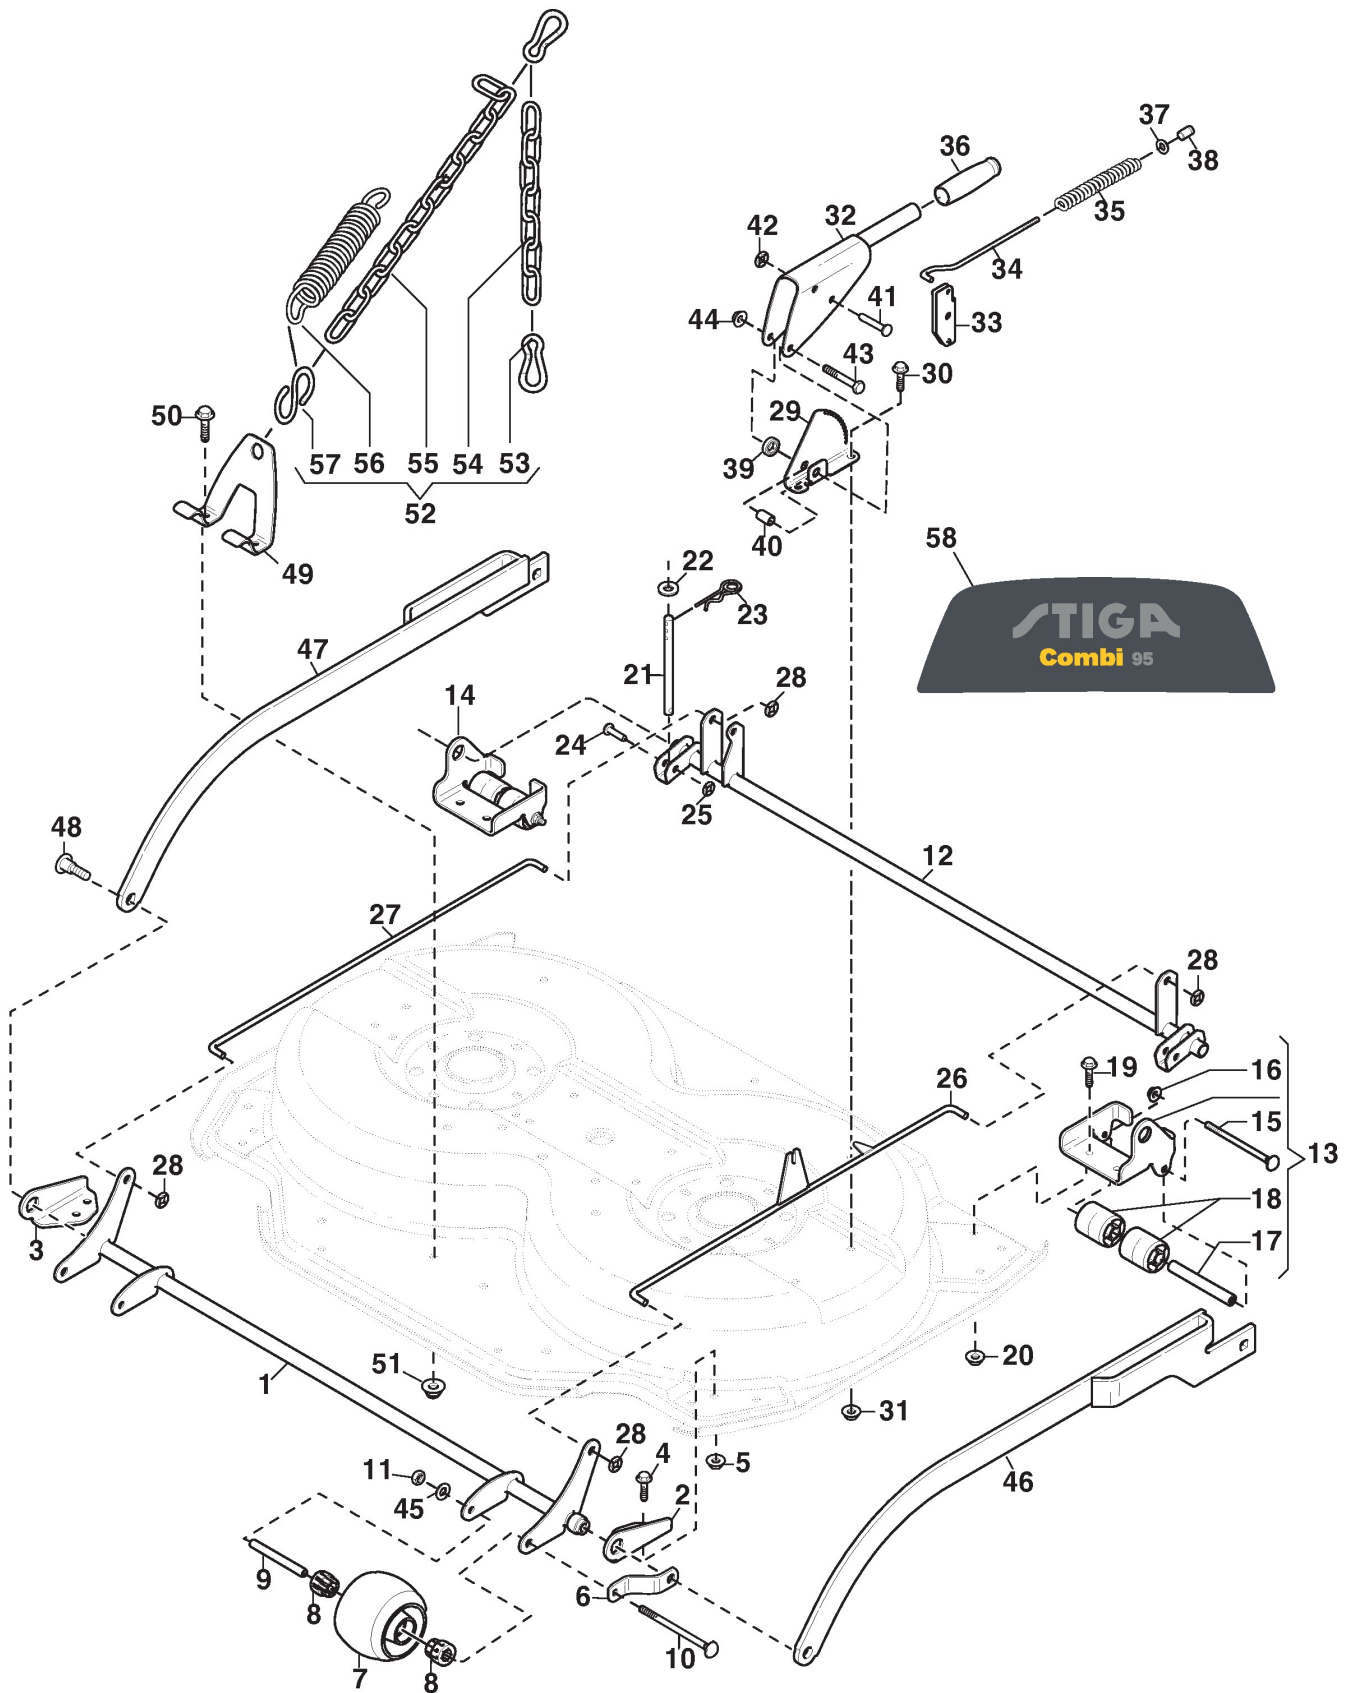

STIGA

Cuttingdeck VILLA 95 COMBI (2020)

2D2709511/S16

Spare parts list

Reservdelar

Repuestos

Ersatzteile

Pièces détachées

Reglage

Ref.nr.	Antal	Art.nr.	Beskrivning	Noteringar	Från	T.o.m.
1	1	1134-6275-01	Framaxel-Gul (1-00)			
2	1	1134-6214-01	Fäste Fram-Vä (Gul)			
3	1	1134-6214-02	Fäste Fram-Hö (Gul)			
4	4	112800815/0	Skruv			
5	4	112154220/0	Mutter			
6	2	387318275/0	Avbärare-Gra			
7	2	1134-4284-01	Hjul			
8	4	1134-4319-01	Lager			
9	2	1134-4318-01	Hjulaxel			
10	2	9897-0813-02	Skruv			
11	2	112155000/0	Mutter			
12	1	1134-6197-01	Bakaxel-Gul (1-00)			
13	1	1134-6282-01	Rulle-vä, m-fäste			
14	1	1134-6282-02	Rulle-hö, m-fäste			
15	1	9897-0813-02	Skruv			
16	1	112154220/0	Mutter			
17	1	1134-4318-01	Hjulaxel			
18	1	1134-9126-01	Stödrullar	Sats 2 st/kit of 2		
19	4	112800815/0	Skruv			
20	4	112154220/0	Mutter			
21	2	1134-6198-01	Sprint			
22	2	9699-0104-02	Bricka			
23	2	9598-2001-02	Harnalssprint (Hns 4 Dubbel)			
24	2	9646-0098-22	Nit Kn 8X32			
25	2	112604899/0	Starlock			
26	1	1134-6249-02	Tryckstang-Vä			
27	1	1134-6246-02	Tryckstang-Hö			
28	4	112604903/0	Bricka			
29	1	1137-0259-01	Höjdinställningssegment			
30	2	112800815/0	Skruv			
31	2	112154220/0	Mutter			
32	1	387318273/0	Höjdinställn.Spak-Gra			
33	1	1134-6254-01	Spärr Kpl			
34	1	1134-5444-01	Tryckstang			
35	1	1134-5445-01	Fjäder			
36	1	1134-5503-01	Handtag			
37	1	9699-0087-02	Bricka			
38	1	1134-3051-01	Lasratt			
39	1	1134-6286-03	Distans			
40	1	1134-1565-16	Distans			
41	2	9646-0105-22	Nit			
42	2	9672-0006-02	Starlock			
43	1	112691400/0	Skruv			
44	1	112155000/0	Mutter			
45	2	9699-0028-02	Bricka			
46	1	387106273/0	Aggregatsarm Kpl-Vä			
47	1	387106271/0	Aggregatsarm Kpl-Hö			
48	2	1134-6279-01	Ansattsskruv			