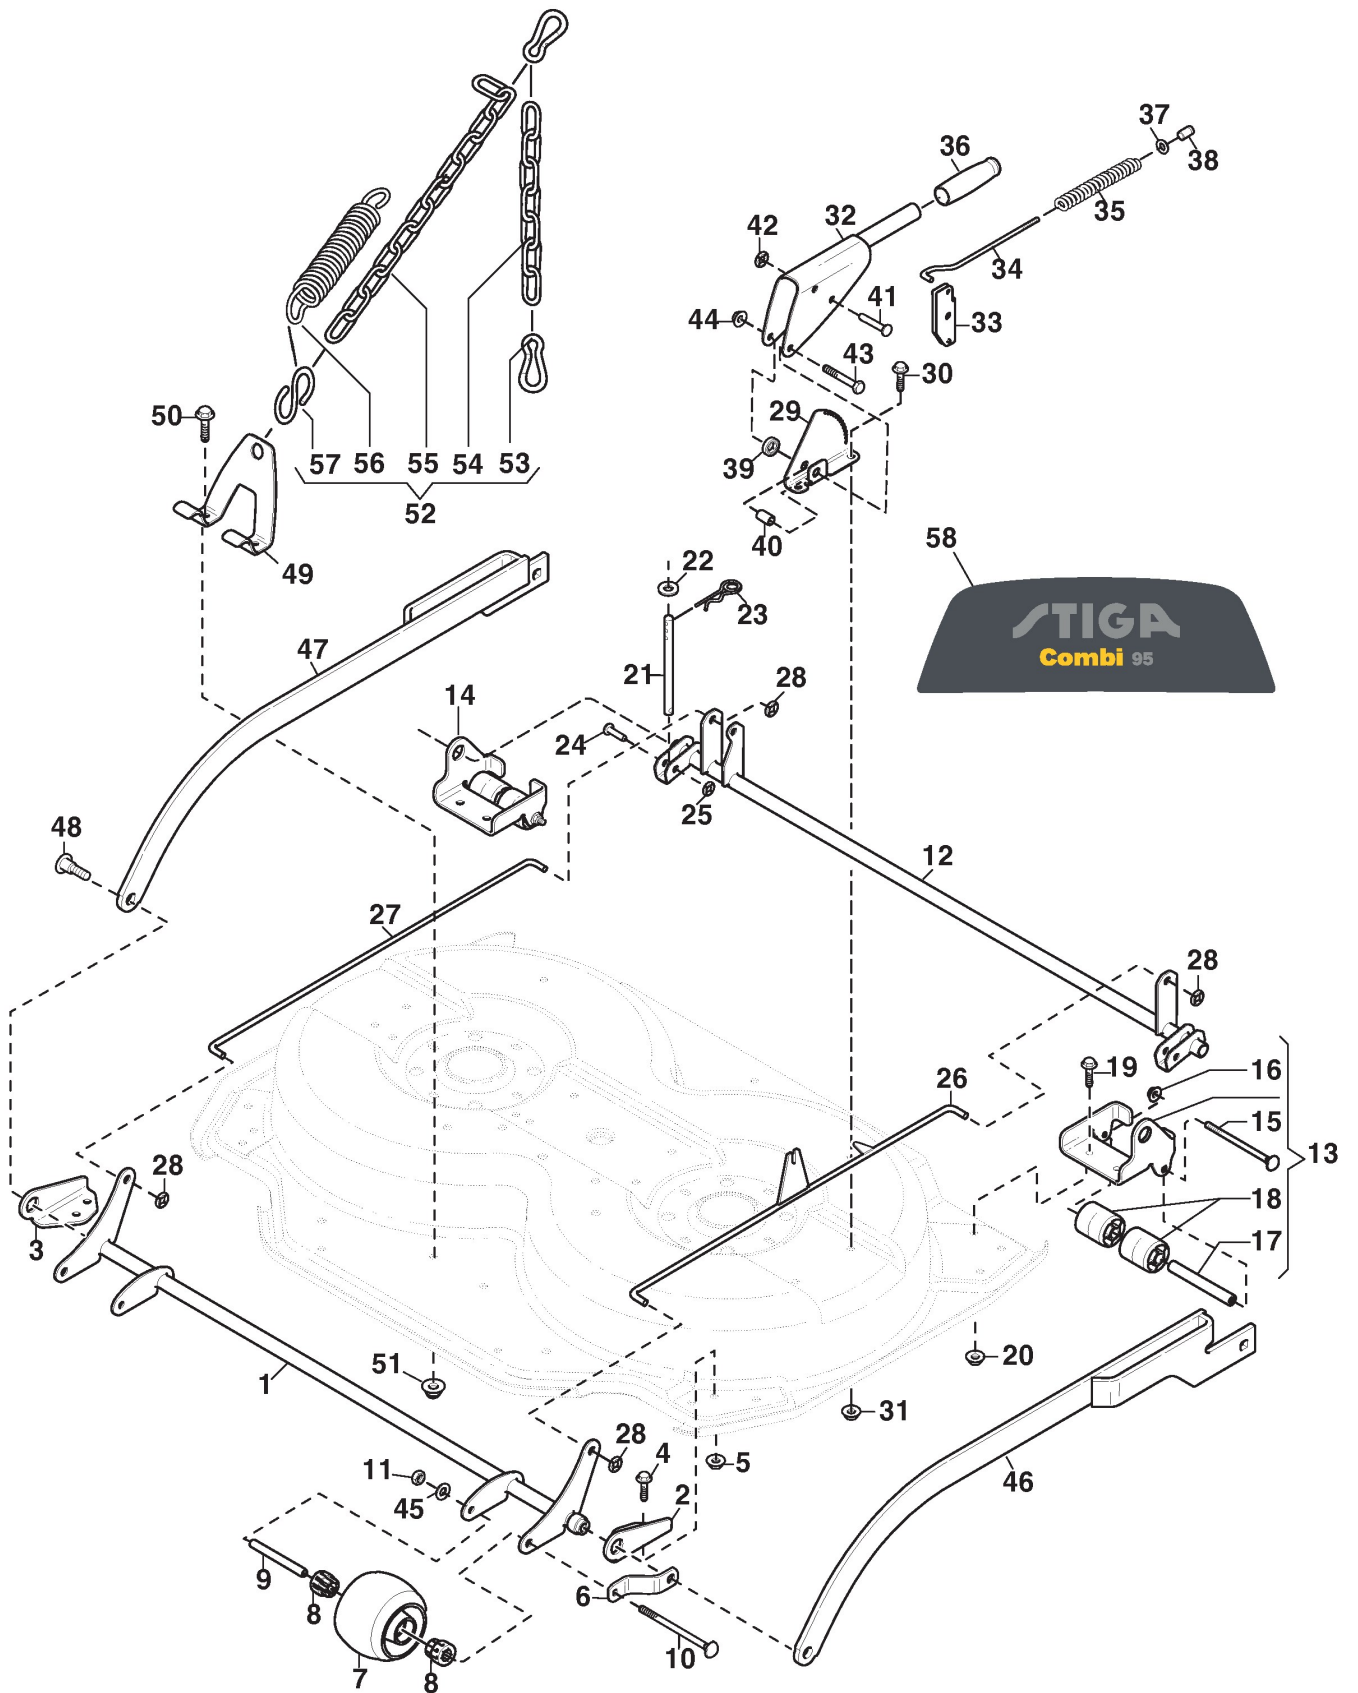

Reglage

Ref.nr.	Antal	Art.nr.	Beskrivning	Noteringar	Från	T.o.m.
1	1	1134-6275-01	Framaxel-Gul (1-00)			
2	1	1134-6214-01	Fäste Fram-Vä (Gul)			
3	1	1134-6214-02	Fäste Fram-Hö (Gul)			
4	4	112800815/0	Skruv			
5	4	112154220/0	Mutter			
6	2	387318275/0	Avbärare-Gra			
7	2	1134-4284-01	Hjul			
8	4	1134-4319-01	Lager			
9	2	1134-4318-01	Hjulaxel			
10	2	9897-0813-02	Skruv			
11	2	112155000/0	Mutter			
12	1	1134-6197-01	Bakaxel-Gul (1-00)			
13	1	1134-6282-01	Rulle-vä, m-fäste			
14	1	1134-6282-02	Rulle-hö, m-fäste			
15	1	9897-0813-02	Skruv			
16	1	112154220/0	Mutter			
17	1	1134-4318-01	Hjulaxel			
18	1	1134-9126-01	Stödrullar	Sats 2 st/kit of 2		
19	4	112800815/0	Skruv			
20	4	112154220/0	Mutter			
21	2	1134-6198-01	Sprint			
22	2	9699-0104-02	Bricka			
23	2	9598-2001-02	Harnalssprint (Hns 4 Dubbel)			
24	2	9646-0098-22	Nit Kn 8X32			
25	2	112604899/0	Starlock			
26	1	1134-6249-02	Tryckstang-Vä			
27	1	1134-6246-02	Tryckstang-Hö			
28	4	112604903/0	Bricka			
29	1	1137-0259-01	Höjdinställningssegment			
30	2	112800815/0	Skruv			
31	2	112154220/0	Mutter			
32	1	387318273/0	Höjdinställn.Spak-Gra			
33	1	1134-6254-01	Spärr Kpl			
34	1	1134-5444-01	Tryckstang			
35	1	1134-5445-01	Fjäder			
36	1	1134-5503-01	Handtag			
37	1	9699-0087-02	Bricka			
38	1	1134-3051-01	Lasratt			
39	1	1134-6286-03	Distans			
40	1	1134-1565-16	Distans			
41	2	9646-0105-22	Nit			
42	2	9672-0006-02	Starlock			
43	1	112691400/0	Skruv			
44	1	112155000/0	Mutter			
45	2	9699-0028-02	Bricka			
46	1	387106273/0	Aggregatsarm Kpl-Vä			
47	1	387106271/0	Aggregatsarm Kpl-Hö			
48	2	1134-6279-01	Ansattsskruv			