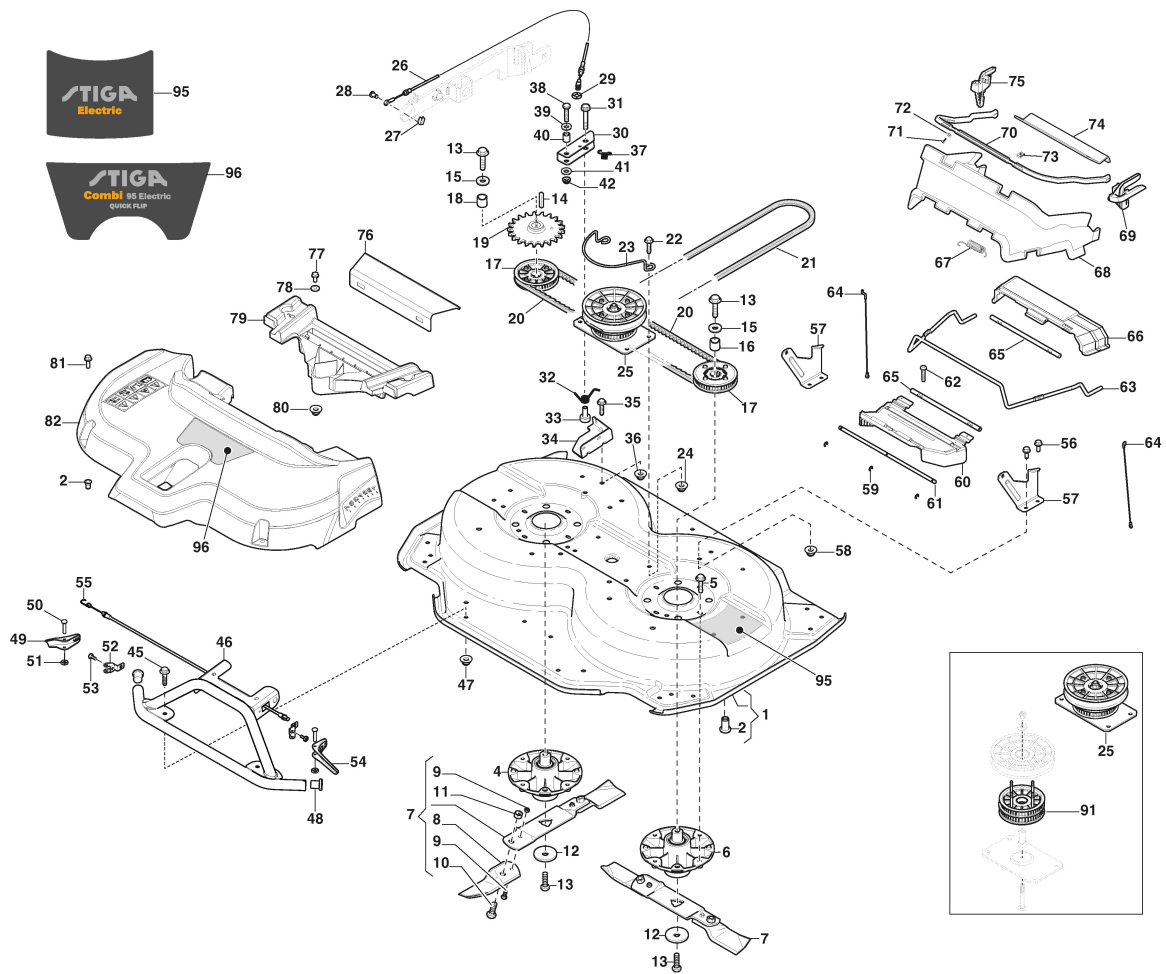

Transmission Knivar

Ref.nr.	Antal	Art.nr.	Beskrivning	Noteringar	Från	T.o.m.
47	2	112154220/0	Mutter			
48	2	9403-0025-80	ÄndPlugg-Gra (Ikp 25-21 G)			
49	1	337315011/0	Arm			
50	2	112400031/0	Stift			
51	2	112604897/0	Bricka			
52	2	337785055/0	Faste			
53	2	9893-0616-16	Skruv			
54	1	337315010/0	Arm			
55	2	187000215/0	Cable		From S/N 19JA1FMC 000299	
56	4	112800815/0	Skruv			
57	2	387773577/0	Fäste		From S/N 19JA1FMC 000311	
58	4	112154220/0	Mutter			
59	2	112000930/0	Lasring			
60	1	337060046/0	Remskydd		From S/N 19JA1FMC 000311	
61	1	137294107/0	Remstyrning		From S/N 19JA1FMC 000311	
62	2	112728696/0	Skruv			
63	1	137785059/0	Faste			
64	2	187000220/0	Kabel		From S/N 19JA1FMC 000311	
65	2	1137-1090-01	Stift			
66	1	337060032/0	Skydd			
67	2	137430118/0	Fjäder		From S/N 19JA1FMC 000311	
68	1	137798001/0	Skydd			
69	1	337033021/0	Krok			
70	1	337785062/0	Faste			
73	2	112437509/0	Plat			
74	1	387785239/0	Fäste kpl		From S/N 19JA1FMC 000311	
75	1	337033020/0	Krok			
76	1	1134-6103-01	Slitskydd			
76	2	125943011/0	Skruv			
77	2	112604899/0	Starlock			
77	1	112800815/0	Skruv			
78	1	1134-4185-01	Ansatsbricka			
79	1	337060045/0	Remskydd		From S/N 19JA1FMC 000311	
80	1	112154220/0	Mutter			
81	4	9945-0825-16	Skruv			
82	1	387106368/0	Remskydd		From S/N 19JA1FMC 000311	
91	1	387605027/0	Remskiva			
95	1	114368564/1	Dekal Stiga Electric			
96	1	114371432/1	Dekal Combi 95 Electric		From S/N 20AA1FMC 000001