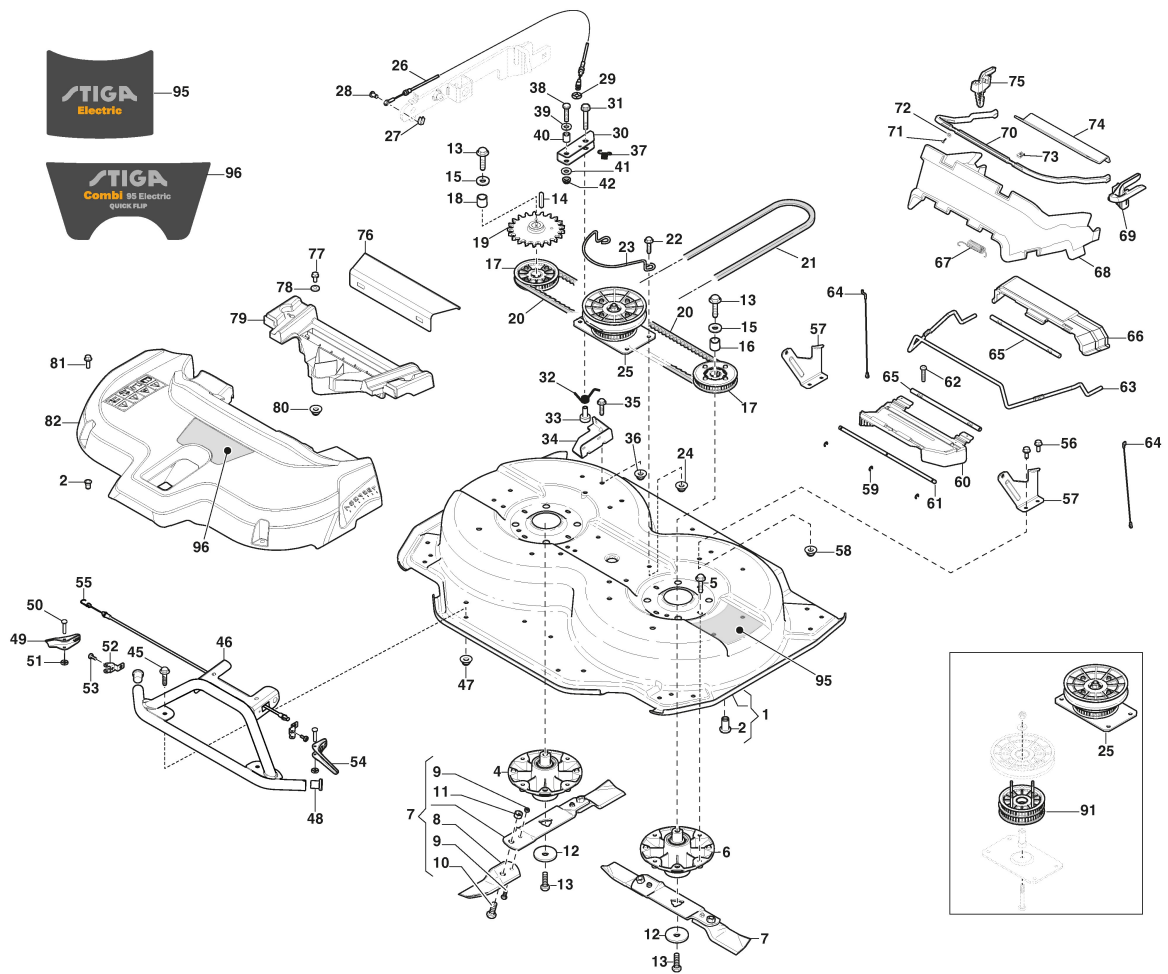

Transmission Knivar

Ref.nr.	Antal	Art.nr.	Beskrivning	Noteringar	Från	T.o.m.
1	1	387561501/1	Klippdäck			
2	5	1134-5595-01	Blindnitmutter			
4	1	387203001/0	Bearing box Kpl			
5	8	9945-0825-16	Skruv			
6	1	387203000/0	Bearing box Kpl			
7	1	1134-9117-01	Knivbalk Kpl (95C)	Sats 2 st/kit of 2		
8	1	1134-9119-01	Knivsats Kpl	2 knivar/2 blade tips		
9	1	1134-9054-01	Brytbultsats	6 bultar/6 bolts+nuts		
10	4	1134-6311-01	Bult			
11	4	1134-6312-01	Mutter			
12	2	1134-6211-01	Bricka			
13	4	112692395/2	Skruv			
14	1	9600-0171-01	Kil			
15	2	1134-5406-01	Bricka			
16	1	1134-5400-04	Distans			
17	1	1134-9127-01	Kuggremskiva	Sats 2 st/kit of 2		
18	1	1134-5400-05	Distans		From S/N 19JA1FMC	
19	1	387178803/0	Bromsskiva		From S/N 000311...	
20	2	1134-9198-02	Förstärkt Kuggrem	Service code for Belt: 135061513/0		
21	1	1134-9147-01	Kilrem	4WD models; Service code for Belt: 9585-0197-01		
21	1	1134-9148-01	Kilrem	2WD models; Service code for Belt: 9585-0198-01		
21	1	9585-0197-01	Kilrem	Replaced by Service Code: 1134-9147-01		
21	1	9585-0198-01	Kilrem	Replaced by Service Code: 1134-9148-01		
22	4	9959-0820-16	Skruv			
23	1	1134-6431-01	Remstyrning			
24	4	112154220/0	Mutter			
25	1	387605029/0	Remskiva			
26	1	187000216/0	Cable		From S/N 19JA1FMC	
27	1	112436050/0	Plat			
28	1	125510048/1	Stift			
29	1	112604896/0	Starlock			
30	1	337315009/0	Bromsarm			
31	1	9960-0860-12	Skruv			
32	1	137430111/0	Fjäder			
33	1	137510326/0	Stift			
34	1	337785043/1	Fäste			
35	1	9959-0820-16	Skruv			
36	2	112155015/0	Mutter			
37	1	137430112/1	Fjäder			
38	1	112691120/0	Skruv			
39	1	112523060/0	Bricka			
40	1	1134-1565-04	Distans			
41	1	112523060/0	Bricka			
42	1	112155015/0	Mutter			
45	2	112800815/0	Skruv			
46	1	387869279/0	Frontskydd-Gra		From S/N