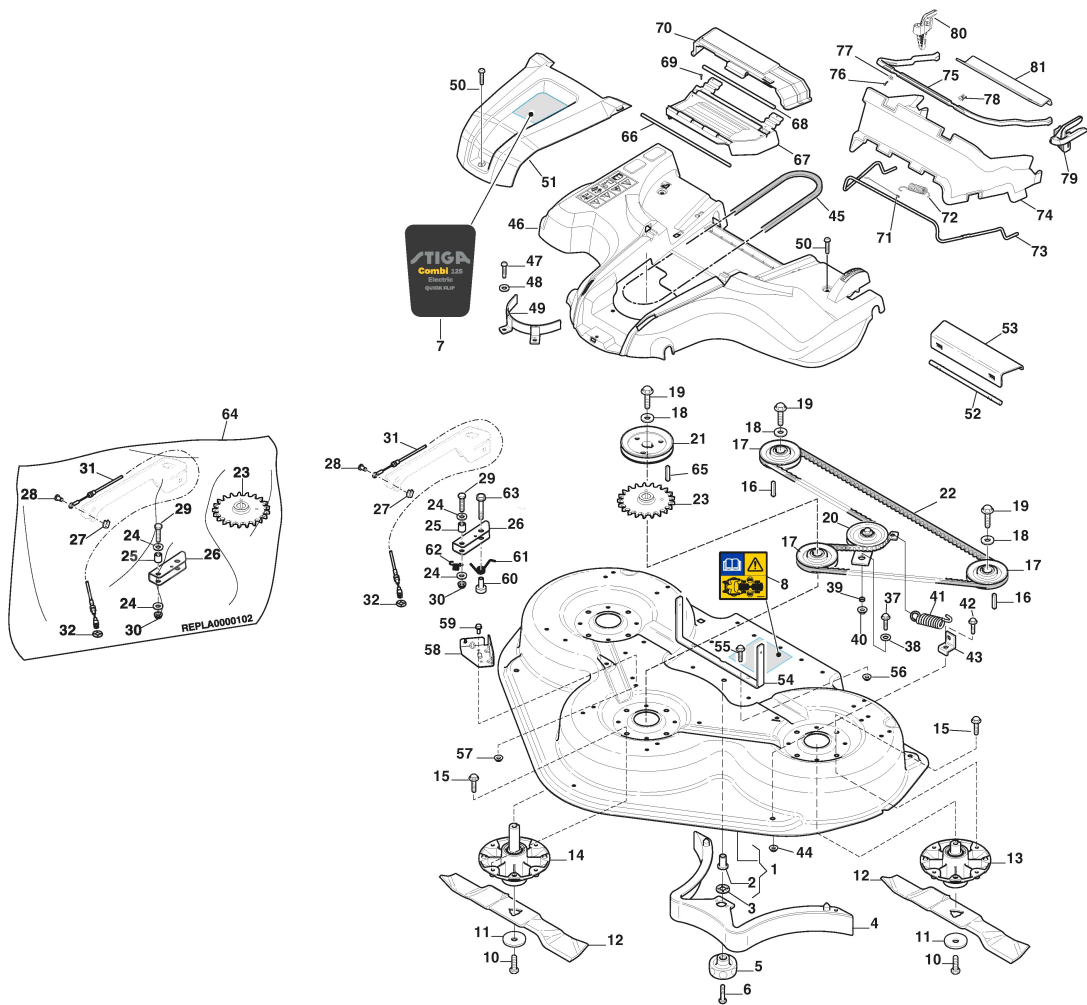

Transmission Knivar

Ref.nr.	Antal	Art.nr.	Beskrivning	Noteringar	Från	T.o.m.
1	1	387561517/1	Kapa-Gul 125C			
2	1	1134-5595-01	Blindnitmutter			
3	1	112604899/0	Starlock			
4	1	1134-5409-02	Mulcherplugg-Svart (5-01)			
5	1	322399804/1	Knopp, Svart			
6	1	112691120/0	Skruv			
7	1	114370450/1	Dekal Combi 125 Electric			
8	1	9402-3701-01	Varningsdekal			
10	3	112692395/2	Skruv			
11	3	1134-6211-01	Bricka			
12	1	1134-9125-01	Knivbalk Kpl (125 Combi)	Sats 3 st/kit of 3		
13	2	387203000/0	Bearing box Kpl			
14	1	387203001/0	Bearing box Kpl			
15	12	9945-0825-16	Skruv			
16	2	9600-0171-01	Kil	6 x 6 x 25 mm		
17	3	1137-0015-01	Remskiva	Ø = 106 mm		
18	3	1134-5406-01	Bricka			
19	3	112692395/2	Skruv			
20	1	387605019/0	Spännrulle Smst			
21	1	1137-0017-01	Remskiva	Ø = 150 mm		
22	1	1134-9087-01	Drivrem	Service code for Belt: 9585-0142-01		
22	1	9585-0142-00	Drivrem	Replaced by Service Code: 1134-9087-01		
23	1	387178801/0	Bromsskiva			
24	2	112523060/0	Bricka			
25	1	1134-1565-04	Distans			
26	1	337315009/0	Bromsarm			
27	1	112436050/0	Plat			
28	1	125510048/1	Stift			
29	1	112691120/0	Skruv			
30	1	112155015/0	Mutter			
31	1	187000212/0	Broms Kabel			
31	1	187000212/1	Cable			
32	1	112604896/0	Starlock			
37	1	9959-0820-16	Skruv			
38	1	9699-0109-02	Bricka			
39	1	1134-7618-01	Distans			
40	1	112154220/0	Mutter			
41	1	1134-0327-00	Fjäder			
42	1	9959-0820-16	Skruv			
43	1	1134-5415-01	Fjäder			
44	1	112154220/0	Mutter			
45	1	1134-9103-01	Drivrem	2WD models, Service code for Belt: 9585-0156-01		
45	1	1134-9152-01	Kilrem	2WD models; Service code for Belt: 9585-0202-01		
45	1	9585-0156-01	Drivrem	Replaced by Service Code: 1134-9103-01		
45	1	9585-0202-01	Kilrem	Replaced by Service Code: 1134-9152-01