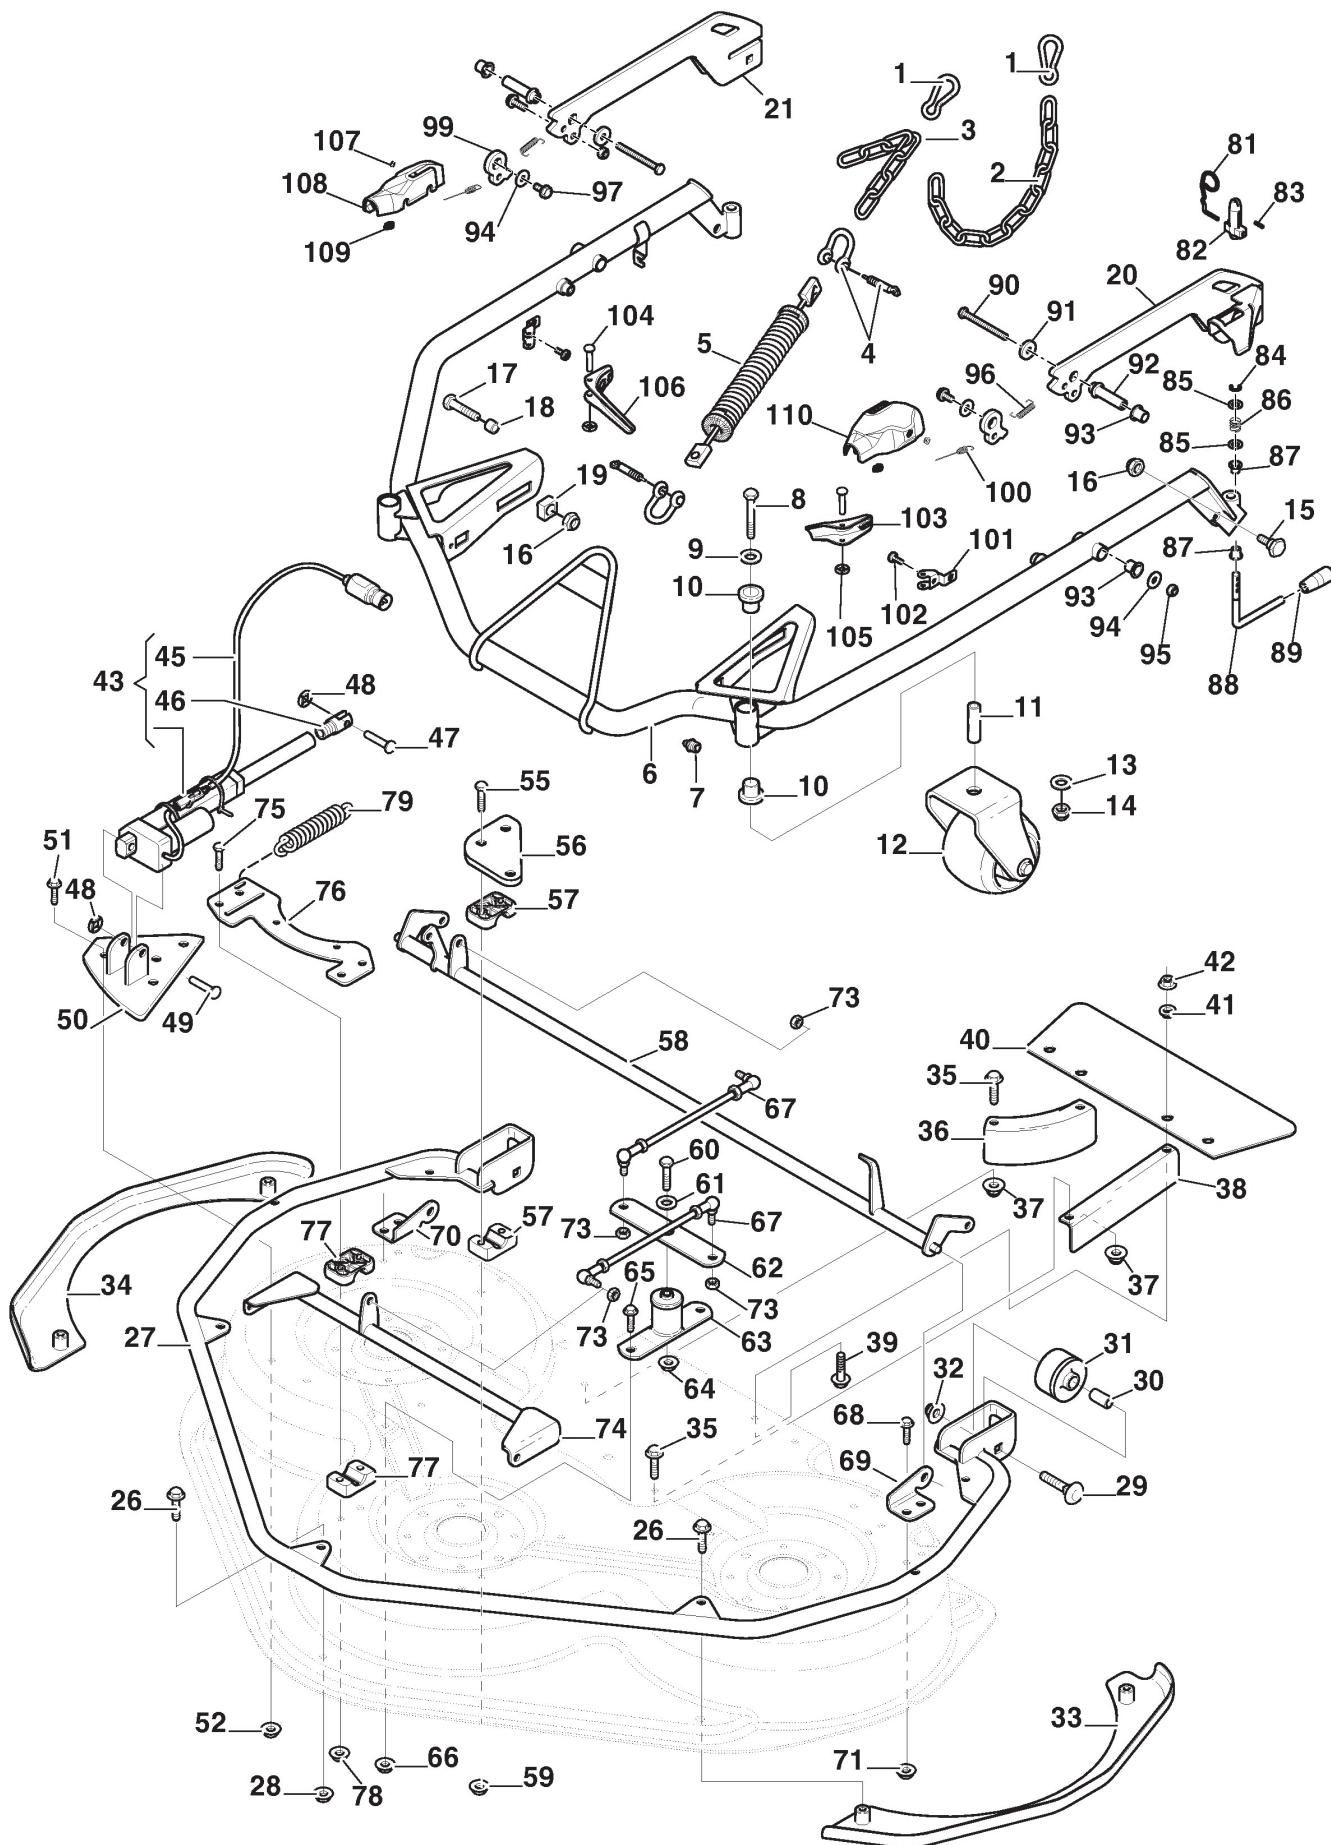

Reglage

Ref.nr.	Antal	Art.nr.	Beskrivning	Noteringar	Från	T.o.m.
104	2	112400031/0	Stift			
105	2	112604897/0	Bricka			
106	1	337315010/0	Arm			
107	2	337120284/0	Plugg			
108	1	337600041/0	Skydd			
109	4	337505501/1	Gummihylsa			
110	1	337600042/0	Skydd