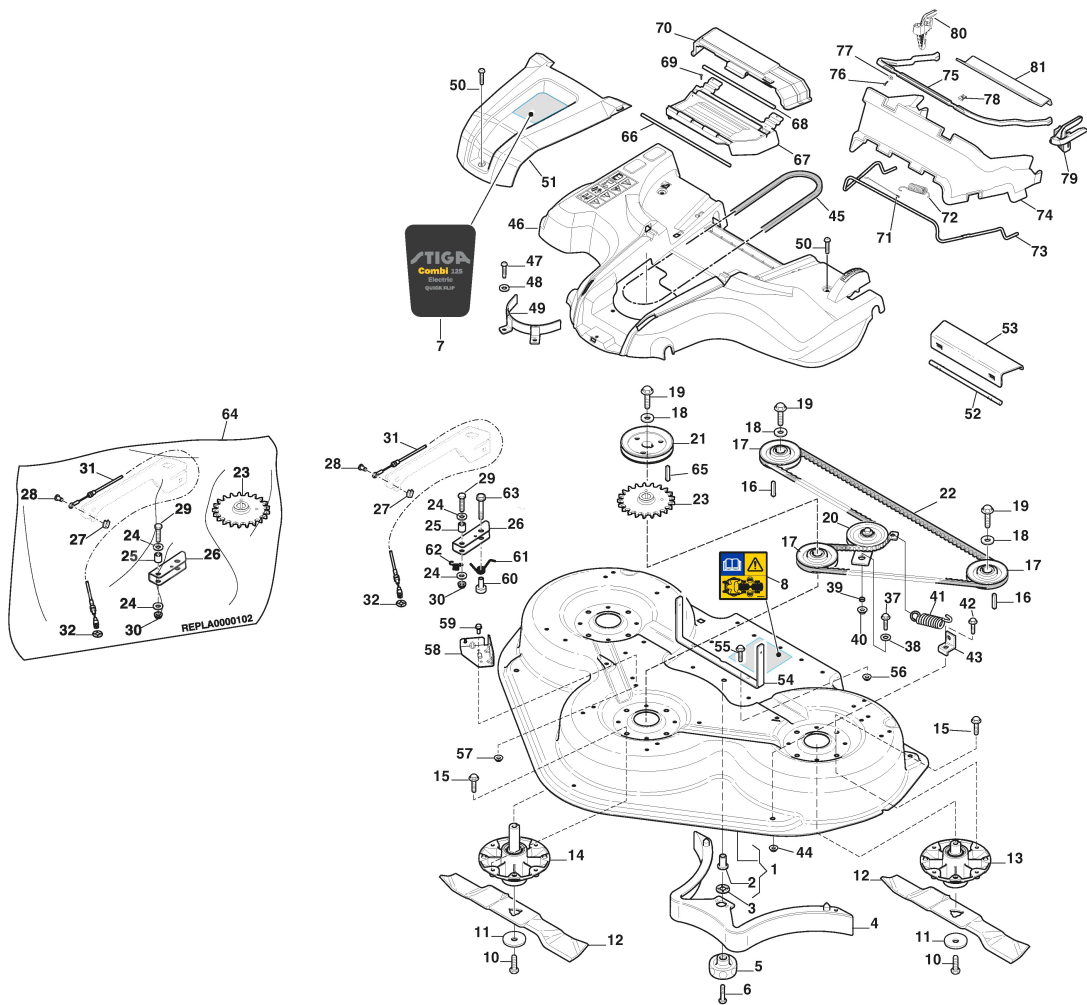

# Transmission Knivar

Ref.nr.	Antal	Art.nr.	Beskrivning	Noteringar	Från	T.o.m.
1	1	387561517/1	Kapa-Gul 125C			
2	1	1134-5595-01	Blindnitmutter			
3	1	112604899/0	Starlock			
4	1	1134-5409-02	Mulcherplugg-Svart (5-01)			
5	1	322399804/1	Knopp, Svart			
6	1	112691120/0	Skruv			
7	1	114370450/1	Dekal Combi 125 Electric			
8	1	9402-3701-01	Varningsdekal			
10	3	112692395/2	Skruv			
11	3	1134-6211-01	Bricka			
12	1	1134-9125-01	Knivbalk Kpl (125 Combi)	Sats 3 st/kit of 3		
13	2	387203000/0	Bearing box Kpl			
14	1	387203001/0	Bearing box Kpl			
15	12	9945-0825-16	Skruv			
16	2	9600-0171-01	Kil	6 x 6 x 25 mm		
17	3	1137-0015-01	Remskiva	Ø = 106 mm		
18	3	1134-5406-01	Bricka			
19	3	112692395/2	Skruv			
20	1	387605019/0	Spännrulle Smst			
21	1	1137-0017-01	Remskiva	Ø = 150 mm		
22	1	1134-9087-01	Drivrem	Service code for Belt: 9585-0142-01		
22	1	9585-0142-00	Drivrem	Replaced by Service Code: 1134-9087-01		
23	1	387178801/0	Bromsskiva			
24	2	112523060/0	Bricka			
25	1	1134-1565-04	Distans			
26	1	337315009/0	Bromsarm			
27	1	112436050/0	Plat			
28	1	125510048/1	Stift			
29	1	112691120/0	Skruv			
30	1	112155015/0	Mutter			
31	1	187000212/0	Broms Kabel			
31	1	187000212/1	Cable			
32	1	112604896/0	Starlock			
37	1	9959-0820-16	Skruv			
38	1	9699-0109-02	Bricka			
39	1	1134-7618-01	Distans			
40	1	112154220/0	Mutter			
41	1	1134-0327-00	Fjäder			
42	1	9959-0820-16	Skruv			
43	1	1134-5415-01	Fjäder			
44	1	112154220/0	Mutter			
45	1	1134-9103-01	Drivrem	2WD models, Service code for Belt: 9585-0156-01		
45	1	1134-9152-01	Kilrem	2WD models; Service code for Belt: 9585-0202-01		
45	1	9585-0156-01	Drivrem	Replaced by Service Code: 1134-9103-01		
45	1	9585-0202-01	Kilrem	Replaced by Service Code: 1134-9152-01		