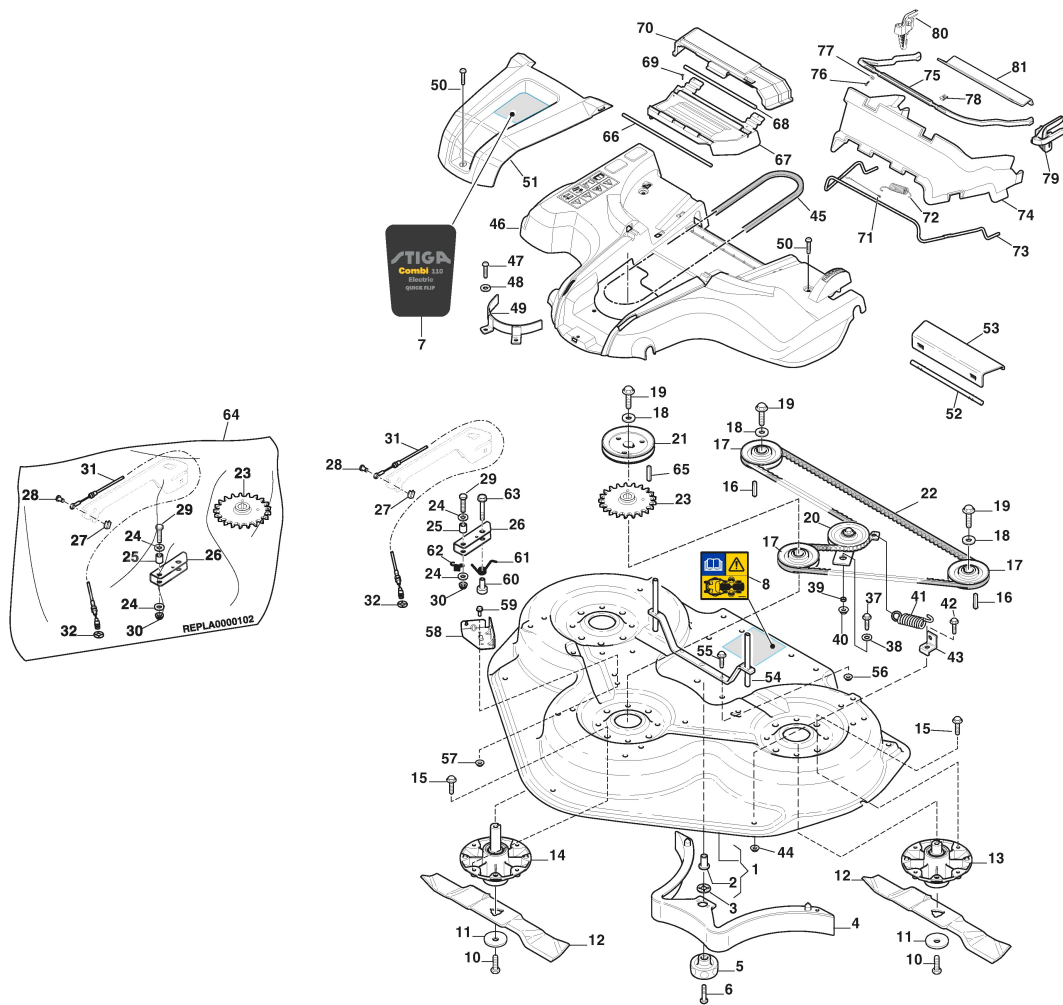

Transmission Knivar

Ref.nr.	Antal	Art.nr.	Beskrivning	Noteringar	Från	T.o.m.
1	1	387561515/1	Klippaggregatskapa-Gul - 110C			
2	1	1134-5595-01	Blindnitmutter			
3	1	112604899/0	Starlock			
4	1	1134-5966-01	MulticlipPlugg Kpl			
5	1	322399804/1	Knopp, Svart			
6	1	112691120/0	Skruv			
7	1	114370449/1	Dekal Combi 110 Electric			
8	1	9402-3701-01	Varningsdekal			
10	3	112692395/2	Skruv			
11	3	1134-6211-01	Bricka			
12	1	1134-9124-01	Knivbalk Kpl (110 Combi)	Sats 3 st/kit of 3		
13	2	387203000/0	Bearing box Kpl			
14	1	387203001/0	Bearing box Kpl			
15	12	9945-0825-16	Skruv			
16	2	9600-0171-01	Kil	6 x 6 x 25 mm		
17	3	1137-0015-01	Remskiva	Ø = 106 mm		
18	3	1134-5406-01	Bricka			
19	3	112692395/2	Skruv			
20	1	387605019/0	Spännrulle Smst			
21	1	1137-0016-01	Remskiva	Ø = 140 mm		
22	1	1134-9041-01	Kilrem	For 2WD models, Service code for Belt: 9585-0067-00		
22	1	9585-0067-01	Drivrem	Replaced by Service Code: 1134-9041-01		
23	1	387178801/0	Bromsskiva			
24	2	112523060/0	Bricka			
25	1	1134-1565-04	Distans			
26	1	337315009/0	Bromsarm			
27	1	112436050/0	Plat			
28	1	125510048/1	Stift			
29	1	112691120/0	Skruv			
30	1	112155015/0	Mutter			
31	1	187000212/0	Broms Kabel			
31	1	187000212/1	Cable		From S/N 000115110	
32	1	112604896/0	Starlock			
37	1	9959-0820-16	Skruv			
38	1	9699-0109-02	Bricka			
39	1	1134-7618-01	Distans			
40	1	112154220/0	Mutter			
41	1	1134-0327-00	Fjäder			
42	1	9959-0820-16	Skruv			
43	1	1134-5415-01	Fjäder			
44	1	112154220/0	Mutter			
45	1	1134-9108-01	Drivrem	4WD models, Service code for Belt: 9585-0159-01		
45	1	1134-9151-01	Kilrem	2WD models; Service code for Belt: 9585-0201-01		
45	1	9585-0159-01	Drivrem - 4WD	Replaced by Service Code: 1134-9108-01		
45	1	9585-0201-01	Kilrem	Replaced by Service Code: 1134-9151-01