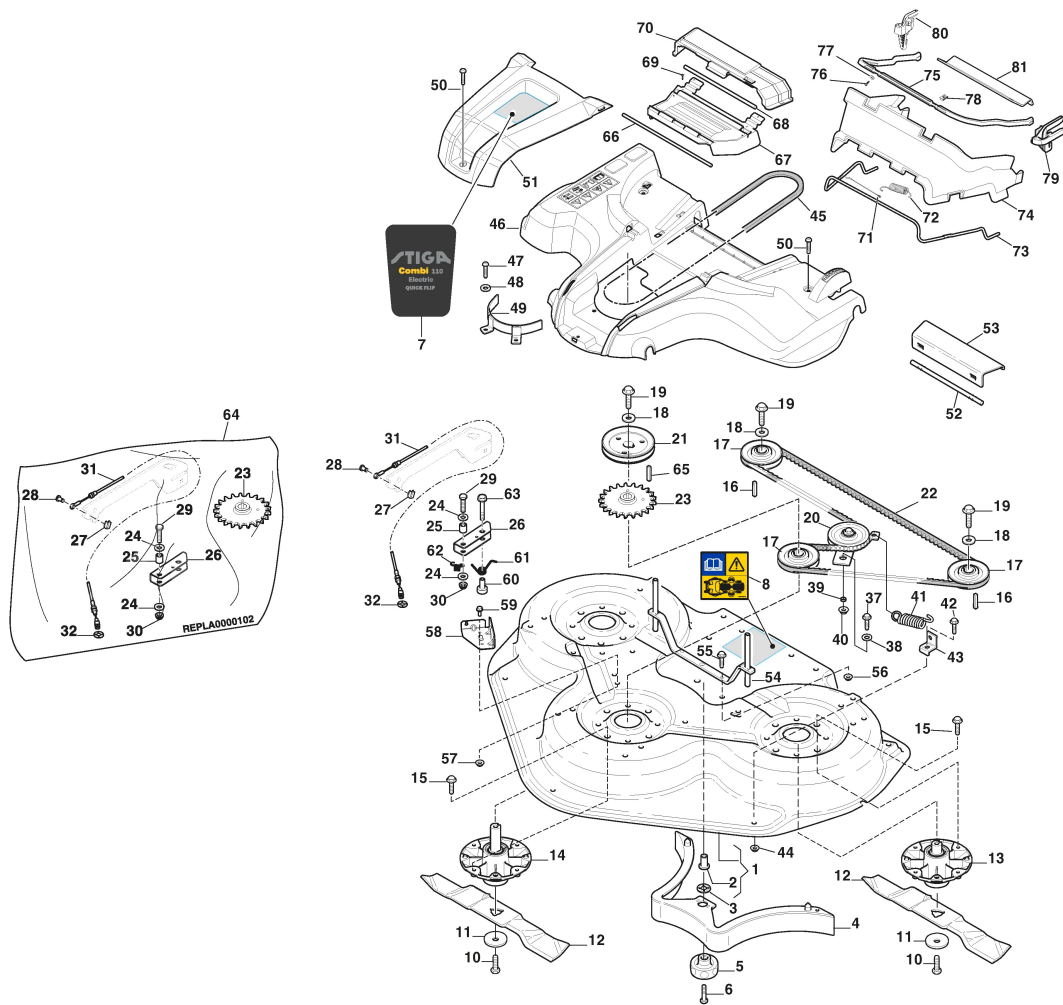

Transmission Knivar

Ref.nr.	Antal	Art.nr.	Beskrivning	Noteringar	Från	T.o.m.
1	1	387561515/1	Klippaggregatskapa-Gul - 110C			
2	1	1134-5595-01	Blindnitmutter			
3	1	112604899/0	Starlock			
4	1	1134-5966-01	MulticlipPlugg Kpl			
5	1	322399804/1	Knopp, Svart			
6	1	112691120/0	Skruv			
7	1	114370449/1	Dekal Combi 110 Electric			
8	1	9402-3701-01	Varningsdekal			
10	3	112692395/2	Skruv			
11	3	1134-6211-01	Bricka			
12	1	1134-9124-01	Knivbalk Kpl (110 Combi)	Sats 3 st/kit of 3		
13	2	387203000/0	Bearing box Kpl			
14	1	387203001/0	Bearing box Kpl			
15	12	9945-0825-16	Skruv			
16	2	9600-0171-01	Kil	6 x 6 x 25 mm		
17	3	1137-0015-01	Remskiva	Ø = 106 mm		
18	3	1134-5406-01	Bricka			
19	3	112692395/2	Skruv			
20	1	387605019/0	Spännrulle Smst			
21	1	1137-0016-01	Remskiva	Ø = 140 mm		
22	1	1134-9041-01	Kilrem	For 2WD models, Service code for Belt: 9585-0067-00		
22	1	9585-0067-01	Drivrem	Replaced by Service Code: 1134-9041-01		
23	1	387178801/0	Bromsskiva			
24	2	112523060/0	Bricka			
25	1	1134-1565-04	Distans			
26	1	337315009/0	Bromsarm			
27	1	112436050/0	Plat			
28	1	125510048/1	Stift			
29	1	112691120/0	Skruv			
30	1	112155015/0	Mutter			
31	1	187000212/0	Broms Kabel			
31	1	187000212/1	Cable		From S/N 000115110	
32	1	112604896/0	Starlock			
37	1	9959-0820-16	Skruv			
38	1	9699-0109-02	Bricka			
39	1	1134-7618-01	Distans			
40	1	112154220/0	Mutter			
41	1	1134-0327-00	Fjäder			
42	1	9959-0820-16	Skruv			
43	1	1134-5415-01	Fjäder			
44	1	112154220/0	Mutter			
45	1	1134-9108-01	Drivrem	4WD models, Service code for Belt: 9585-0159-01		
45	1	1134-9151-01	Kilrem	2WD models; Service code for Belt: 9585-0201-01		
45	1	9585-0159-01	Drivrem - 4WD	Replaced by Service Code: 1134-9108-01		
45	1	9585-0201-01	Kilrem	Replaced by Service Code: 1134-9151-01		