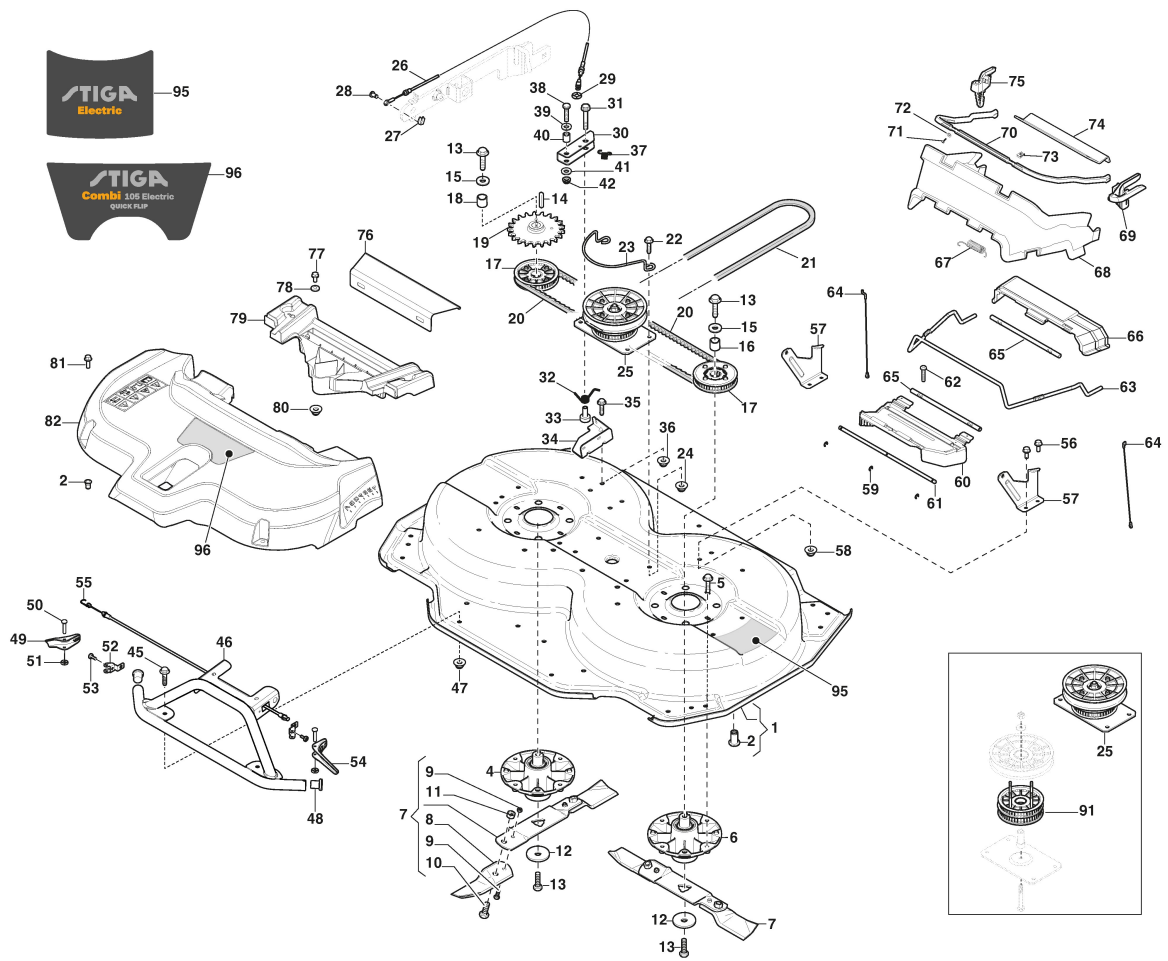

Transmission Knivar

Ref.nr.	Antal	Art.nr.	Beskrivning	Noteringar	Från	T.o.m.
1	1	387561521/0	Klippdäck			
2	5	1134-5595-01	Blindnitmutter			
4	1	387203001/0	Bearing box Kpl			
5	8	9945-0825-16	Skruv			
6	1	387203000/0	Bearing box Kpl			
7	1	1134-9118-01	Knivbalk Kpl (105C)	2 knivar/2 blade tips		
8	1	1134-9119-01	Knivsats Kpl	2 knivar/2 blade tips		
9	1	1134-9054-01	Brytbultsats	6 bultar/6 bolts+nuts		
10	4	1134-6311-01	Bult			
11	4	1134-6312-01	Mutter			
12	2	1134-6211-01	Bricka			
13	4	112692395/2	Skruv			
14	1	9600-0171-01	Kil			
15	2	1134-5406-01	Bricka			
16	1	1134-5400-04	Distans			
17	1	1134-9127-01	Kuggremskiva	Sats 2 st/kit of 2		
18	1	1134-5400-05	Distans			
19	1	387178803/0	Bromsskiva			
20	2	1134-9189-02	Förstärkt Kuggrem	Service code for Belt: 135061514/0		
21	1	1134-9149-01	Kilrem	4WD models; Service code for Belt: 9585-0199-01 (kevlar)		
21	1	1134-9150-01	Kilrem	2WD models; Service code for Belt: 9585-0201-01 (kevlar)		
21	1	9585-0199-01	Kilrem	Replaced by Service Code: 1134-9149-01		
21	1	9585-0200-01	Kilrem	Replaced by Service Code: 1134-9150-01		
22	4	9959-0820-16	Skruv			
23	1	1134-6431-01	Remstyrning			
24	4	112154220/0	Mutter			
25	1	387605030/0	Remskiva			
26	1	187000216/0	Cable			
27	1	112436050/0	Plat			
28	1	125510048/1	Stift			
29	1	112604896/0	Starlock			
30	1	337315009/0	Bromsarm			
31	1	9960-0860-12	Skruv			
32	1	137430111/0	Fjäder			
33	1	137510326/0	Stift			
34	1	337785043/1	Fäste			
35	1	9959-0820-16	Skruv			
36	2	112155015/0	Mutter			
37	1	137430112/1	Fjäder			
38	1	112691120/0	Skruv			
39	1	112523060/0	Bricka			
40	1	1134-1565-04	Distans			
41	1	112523060/0	Bricka			
42	1	112155015/0	Mutter			
45	2	112800815/0	Skruv			
46	1	387869279/0	Frontskydd-Gra