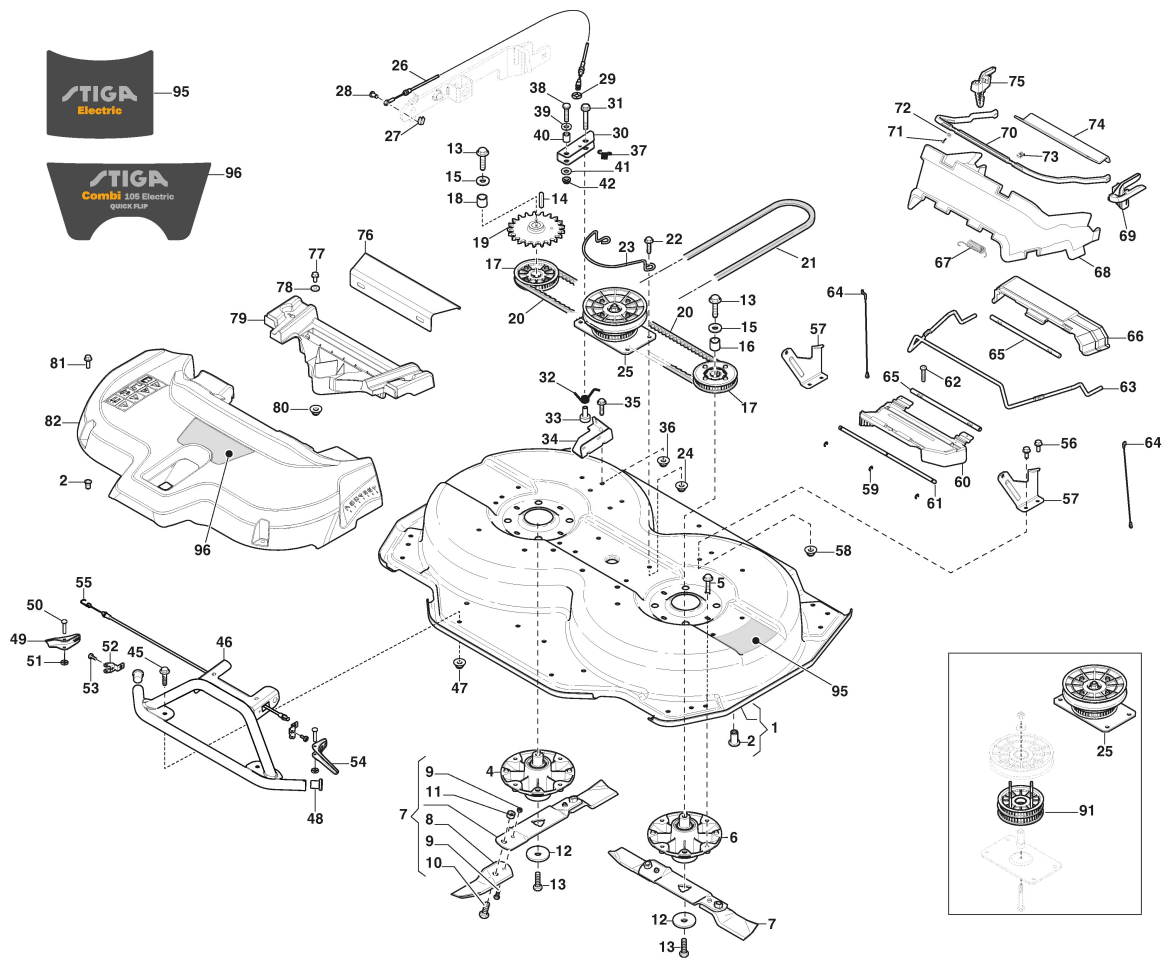

Transmission Knivar

Ref.nr.	Antal	Art.nr.	Beskrivning	Noteringar	Från	T.o.m.
47	2	112154220/0	Mutter			
48	2	9403-0025-80	ÄndPlugg-Gra (löp 25-21 G)			
49	1	337315011/0	Arm			
50	2	112400031/0	Stift			
51	2	112604897/0	Bricka			
52	2	337785055/0	Faste			
53	2	9893-0616-16	Skruv			
54	1	337315010/0	Arm			
55	2	187000215/0	Cable			
56	4	112800815/0	Skruv			
57	2	387773577/0	Fäste			
58	4	112154220/0	Mutter			
59	2	112000930/0	Lasring			
60	1	337060046/0	Remskydd			
61	1	137294107/0	Remstyrning			
62	2	112728696/0	Skruv			
63	1	137785059/0	Faste			
64	2	187000220/0	Kabel			
65	2	1137-1090-01	Stift			
66	1	337060032/0	Skydd			
67	2	137430118/0	Fjäder			
68	1	137798001/0	Skydd			
69	1	337033021/0	Krok			
70	1	337785062/0	Faste			
73	2	112437509/0	Plat			
74	1	387785239/0	Fäste kpl			
75	1	337033020/0	Krok			
76	1	1134-6103-01	Slitskydd			
76	2	125943011/0	Skruv			
77	2	112604899/0	Starlock			
77	1	112800815/0	Skruv			
78	1	1134-4185-01	Ansatsbricka			
79	1	337060045/0	Remskydd			
80	1	112154220/0	Mutter			
81	4	9945-0825-16	Skruv			
82	1	387106369/0	Remskydd		From S/N 161115110	
91	1	387605027/0	Remskiva			
95	1	114368564/1	Dekal Stiga Electric			
96	1	114371431/1	Dekal Combi 105 Electric		From S/N 20AA1FMC 000001