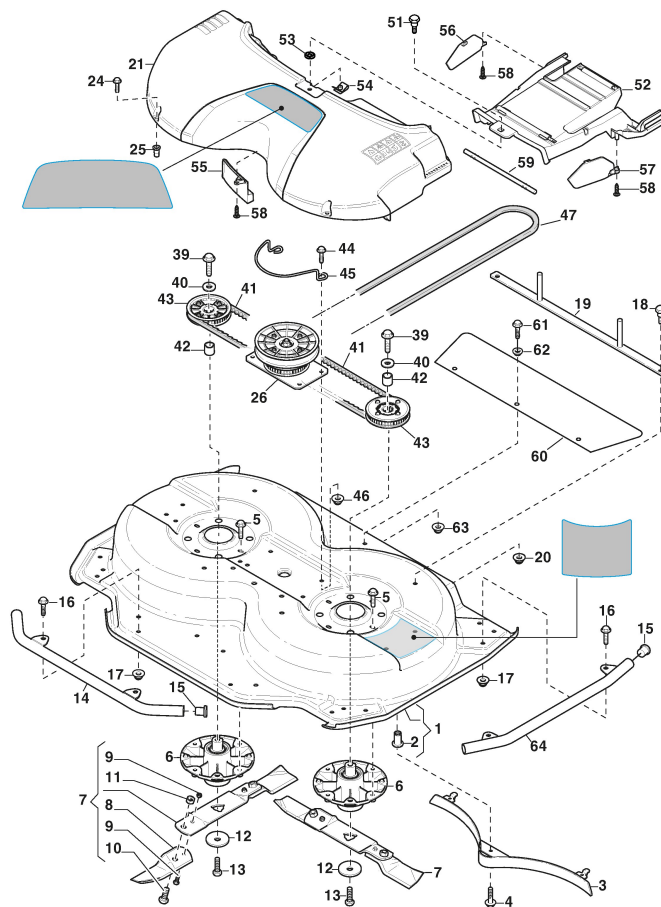

Transmission Knivar

Ref.nr.	Antal	Art.nr.	Beskrivning	Noteringar	Från	T.o.m.
61	3	112800815/0	Skruv			
62	3	1134-4185-01	Ansatsbricka			
63	3	112154220/0	Mutter			
64	2	387869261/0	Sidoskydd-Gra 95C			
71	1	387605027/0	Remskiva