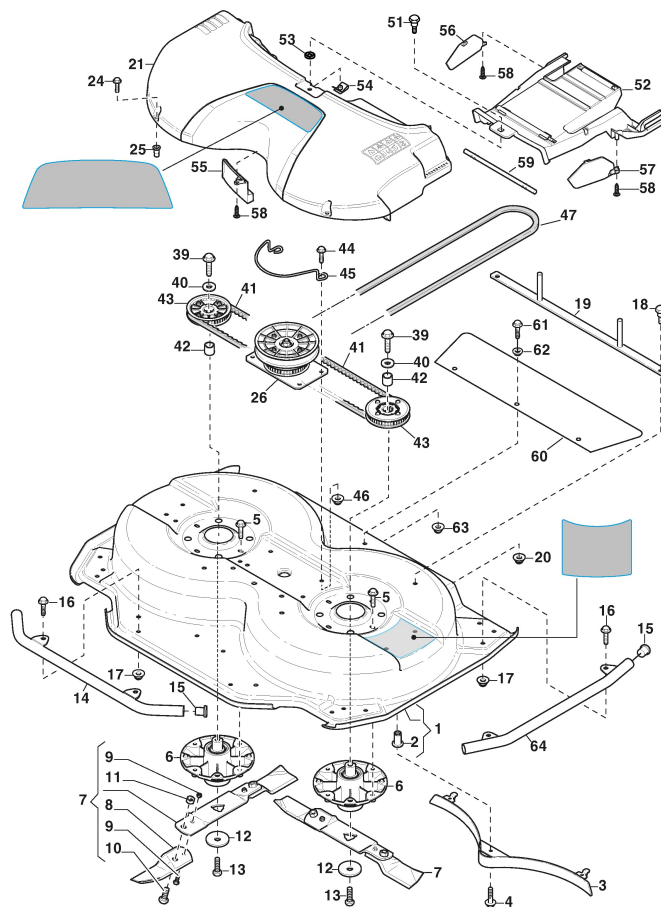

Transmission Knivar

Ref.nr.	Antal	Art.nr.	Beskrivning	Noteringar	Från	T.o.m.
1	1	387561501/1	Klippdäck		From S/N	
2	3	1134-5595-01	Blindnitmutter		19JA1FMC	
3	1	1134-6229-01	KombiPlugg 95C		000311	
4	1	9959-0820-16	Skruv			
5	8	9945-0825-16	Skruv			
6	2	387203000/0	Bearing box Kpl			
7	1	1134-9117-01	Knivbalk Kpl (95C)	Sats 2 st/kit of 2		
8	1	1134-9119-01	Knivsats Kpl	2 knivar/2 blade tips		
9	1	1134-9054-01	Brytbultsats	6 bultar/6 bolts+nuts		
10	2	1134-6311-01	Bult	7/16" UNF		
11	2	1134-6312-01	Mutter	7/16" UNF		
12	2	1134-6211-01	Bricka			
13	2	112692395/2	Skruv			
14	1	387869259/0	Frontskydd-Gra			
15	6	9403-0025-80	ÄndPlugg-Gra (lkp 25-21 G)			
16	6	112800815/0	Skruv			
17	6	112154220/0	Mutter			
18	2	1134-0240-01	Ansatsskruv			
19	1	387033103/0	Bygel			
20	2	112154220/0	Mutter			
21	1	337060031/0	Remskydd			
24	2	9945-0825-16	Skruv			
25	2	1134-5595-01	Blindnitmutter			
26	1	387605029/0	Remskiva		From S/N	
39	2	112692395/2	Skruv		000115110	
40	2	1134-5406-01	Bricka			
41	2	1134-9198-02	Förstärkt Kuggrem	Service code for Belt: 135061513/0		
42	2	1134-5400-04	Distans			
43	2	1134-6287-01	Kuggremhjul Smst			
44	4	9959-0820-16	Skruv			
45	1	1134-6431-01	Remstyrning			
46	4	112154220/0	Mutter			
47	1	1134-9147-01	Kilrem	4WD models; Service code for Belt: 9585-0197-01		
47	1	1134-9148-01	Kilrem	2WD models; Service code for Belt: 9585-0198-01		
47	1	9585-0197-01	Kilrem	Replaced by Service Code: 1134-9147-01		
47	1	9585-0198-01	Kilrem	Replaced by Service Code: 1134-9148-01		
51	1	1134-0240-00	Skruv			
52	1	337600002/0	Remskydd			
53	1	9675-0016-02	Låsbricka starlock			
54	1	1134-4620-02	Fjädermutter			
55	1	337600040/0	Remskydd			
56	1	337600004/0	Remskydd			
57	1	337600005/0	Remskydd			
58	3	9838-8822-19	Skruv			
59	1	1137-1090-01	Stift			
60	1	1134-6281-02	Gummiskydd