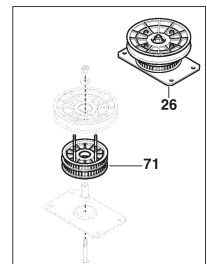

Transmission Knivar

Ref.nr.	Antal	Art.nr.	Beskrivning	Noteringar	Från	T.o.m.
1	1	387561501/1	Klippdäck		From S/N	
2	3	1134-5595-01	Blindnitmutter		19JA1FMC	
3	1	1134-6229-01	KombiPlugg 95C		000311	
4	1	9959-0820-16	Skruv			
5	8	9945-0825-16	Skruv			
6	2	387203000/0	Bearing box Kpl			
7	1	1134-9117-01	Knivbalk Kpl (95C)	Sats 2 st/kit of 2		
8	1	1134-9119-01	Knivsats Kpl	2 knivar/2 blade tips		
9	1	1134-9054-01	Brytbultsats	6 bultar/6 bolts+nuts		
10	2	1134-6311-01	Bult	7/16" UNF		
11	2	1134-6312-01	Mutter	7/16" UNF		
12	2	1134-6211-01	Bricka			
13	2	112692395/2	Skruv			
14	1	387869259/0	Frontskydd-Gra			
15	6	9403-0025-80	ÄndPlugg-Gra (lkp 25-21 G)			
16	6	112800815/0	Skruv			
17	6	112154220/0	Mutter			
18	2	1134-0240-01	Ansatsskruv			
19	1	387033103/0	Bygel			
20	2	112154220/0	Mutter			
21	1	337060031/0	Remskydd			
24	2	9945-0825-16	Skruv			
25	2	1134-5595-01	Blindnitmutter			
26	1	387605029/0	Remskiva		From S/N	
39	2	112692395/2	Skruv		000115110	
40	2	1134-5406-01	Bricka			
41	2	1134-9198-02	Förstärkt Kuggrem	Service code for Belt: 135061513/0		
42	2	1134-5400-04	Distans			
43	2	1134-6287-01	Kuggremhjul Smst			
44	4	9959-0820-16	Skruv			
45	1	1134-6431-01	Remstyrning			
46	4	112154220/0	Mutter			
47	1	1134-9147-01	Kilrem	4WD models; Service code for Belt: 9585-0197-01		
47	1	1134-9148-01	Kilrem	2WD models; Service code for Belt: 9585-0198-01		
47	1	9585-0197-01	Kilrem	Replaced by Service Code: 1134-9147-01		
47	1	9585-0198-01	Kilrem	Replaced by Service Code: 1134-9148-01		
51	1	1134-0240-00	Skruv			
52	1	337600002/0	Remskydd			
53	1	9675-0016-02	Låsbricka starlock			
54	1	1134-4620-02	Fjädermutter			
55	1	337600040/0	Remskydd			
56	1	337600004/0	Remskydd			
57	1	337600005/0	Remskydd			
58	3	9838-8822-19	Skruv			
59	1	1137-1090-01	Stift			
60	1	1134-6281-02	Gummiskydd