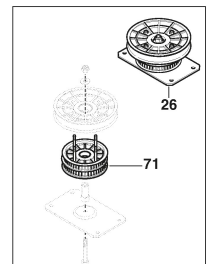

Transmission Knivar

Ref.nr.	Antal	Art.nr.	Beskrivning	Noteringar	Från	T.o.m.
61	3	112800815/0	Skruv			
62	3	1134-4185-01	Ansatsbricka			
63	3	112154220/0	Mutter			
64	2	387869261/0	Sidoskydd-Gra 95C			
71	1	387605027/0	Remskiva