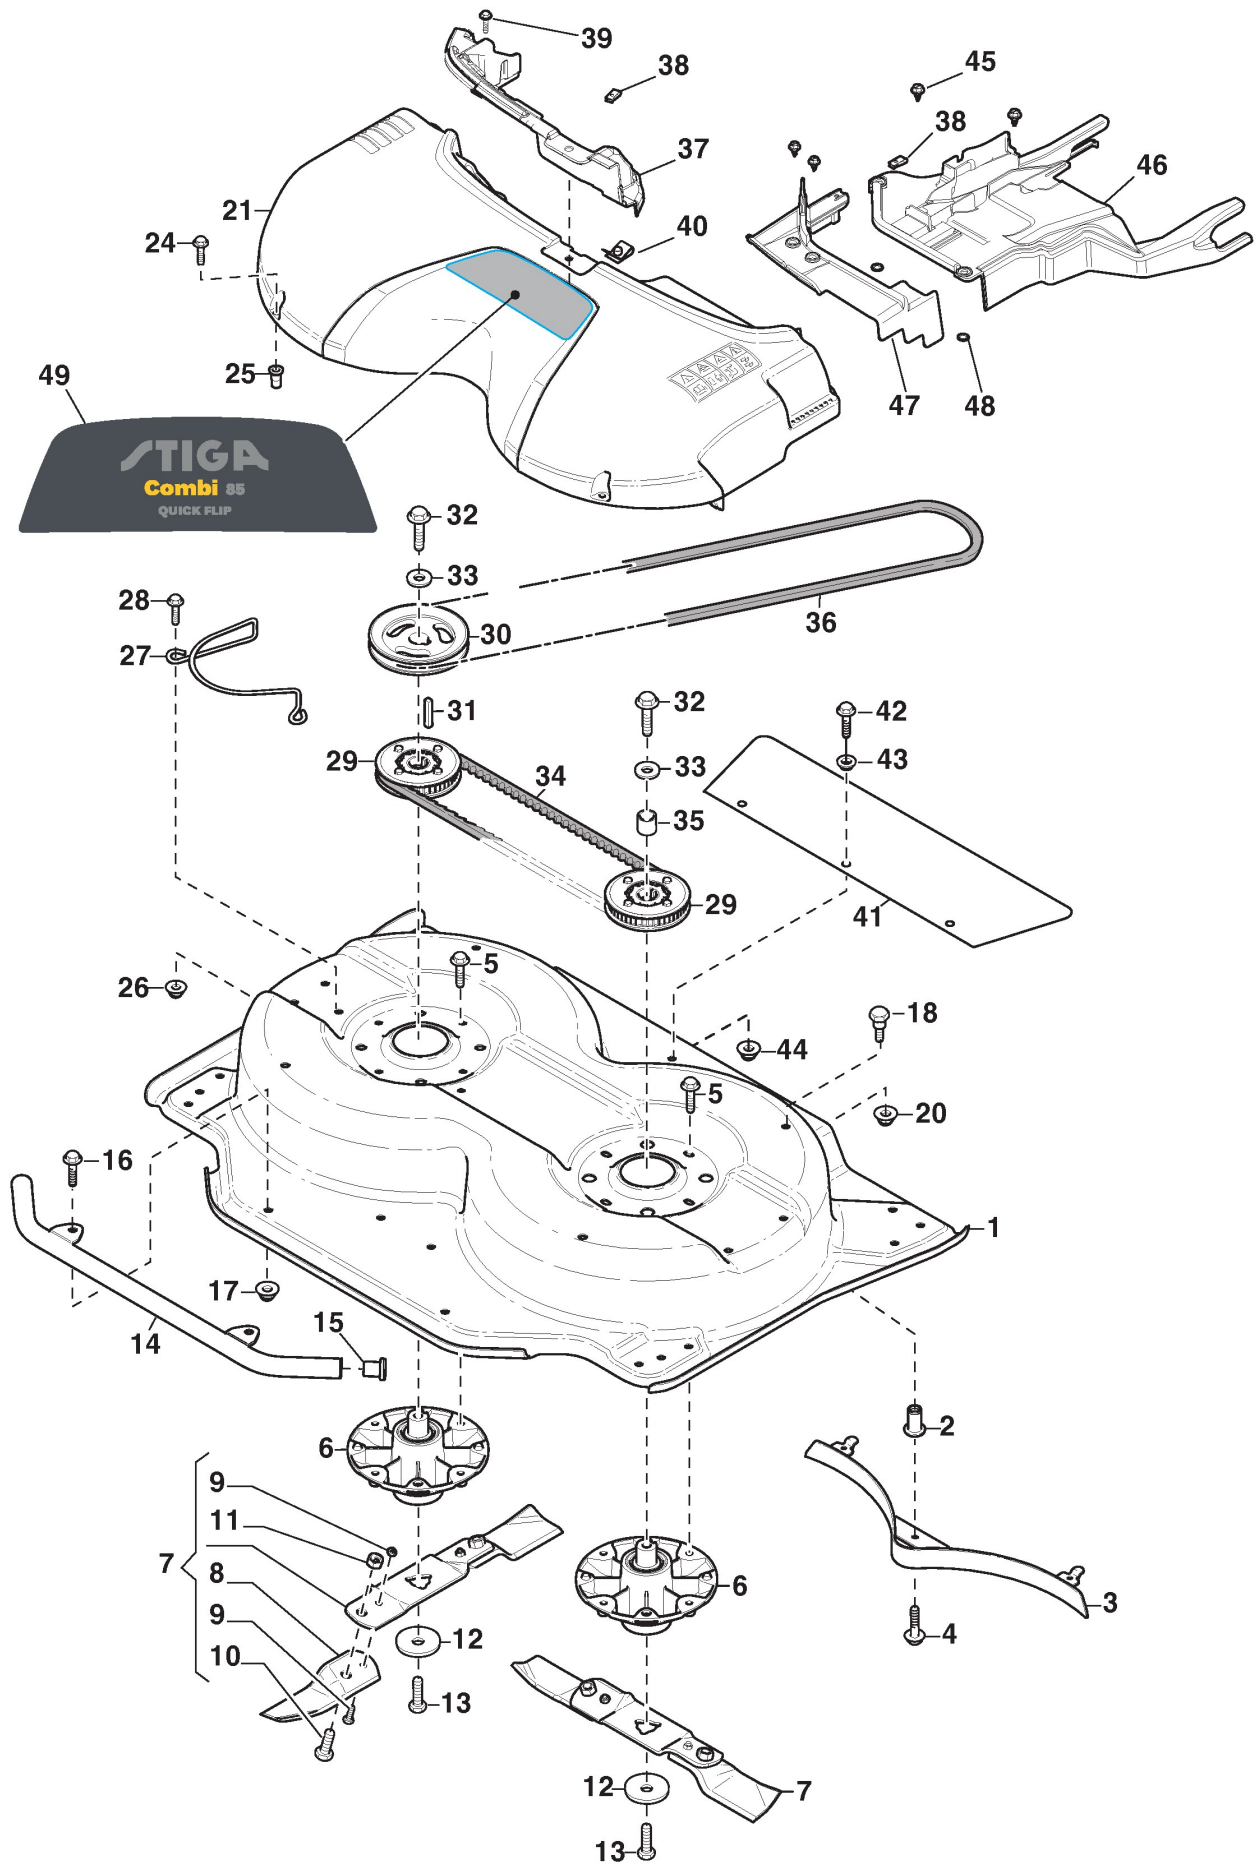

Transmission Knivar

Ref.nr.	Antal	Art.nr.	Beskrivning	Noteringar	Från	T.o.m.
1	1	387561511/0	Klippdäck - 85C			
2	3	1134-5595-01	Blindnitmutter			
3	1	1134-6227-01	MulchingPlugg			
4	1	9959-0820-16	Skruv			
5	8	9945-0825-16	Skruv			
6	2	387203000/0	Bearing box Kpl			
7	1	1134-9116-01	Knivbalk Kpl (85C)	Sats 2 st/kit of 2		
8	1	1134-9119-01	Knivsats Kpl	2 knivar/2 blade tips		
9	1	1134-9054-01	Brytbultsats	6 bultar/6 bolts+nuts		
10	2	1134-6311-01	Bult	7/16" UNF		
11	2	1134-6312-01	Mutter	7/16" UNF		
12	2	1134-6211-01	Bricka			
13	2	112692395/2	Skruv			
14	1	387869259/0	Frontskydd-Gra			
15	2	9403-0025-80	ÄndPlugg-Gra (lkp 25-21 G)			
16	2	112800815/0	Skruv			
17	2	112154220/0	Mutter			
18	2	1134-0240-00	Skruv			
20	2	112154220/0	Mutter			
21	1	337060031/0	Remskydd			
24	2	9945-0825-16	Skruv			
25	2	1134-5595-01	Blindnitmutter			
26	2	112154210/0	Mutter			
27	1	1134-6429-01	Remstyrning			
28	2	9959-0820-16	Skruv			
29	2	1134-6287-01	Kuggremhjul Smst			
30	1	1137-0010-01	Remskiva	Ø = 154 mm		
31	1	9600-0168-01	Kil			
32	2	112692395/2	Skruv			
33	2	1134-5406-01	Bricka			
34	1	1134-9182-02	Förstärkt Kuggrem	Service code for Belt: 135061511/0		
35	1	1134-5400-04	Distans			
36	1	1134-9186-01	Kilrem	Service code for Belt: 135062024/0		
36	1	135062024/0	Kilrem	Replacing Service code 1134-9186-01		
37	1	337060020/0	Remskydd			
38	2	112437509/0	Plat			
39	1	112728440/0	Skruv			
40	1	1134-4620-02	Fjädermutter			
41	1	1134-6281-01	Gummiskydd			
42	3	112800815/0	Skruv			
43	3	1134-4185-01	Ansatsbricka			
44	3	112154220/0	Mutter			
45	4	125943011/0	Skruv			
46	1	337060021/1	Remskydd			
47	1	337600038/0	Remskydd			
48	2	112604899/0	Starlock			
49	1	114369310/1	Dekal Combi 85 Quick Flip