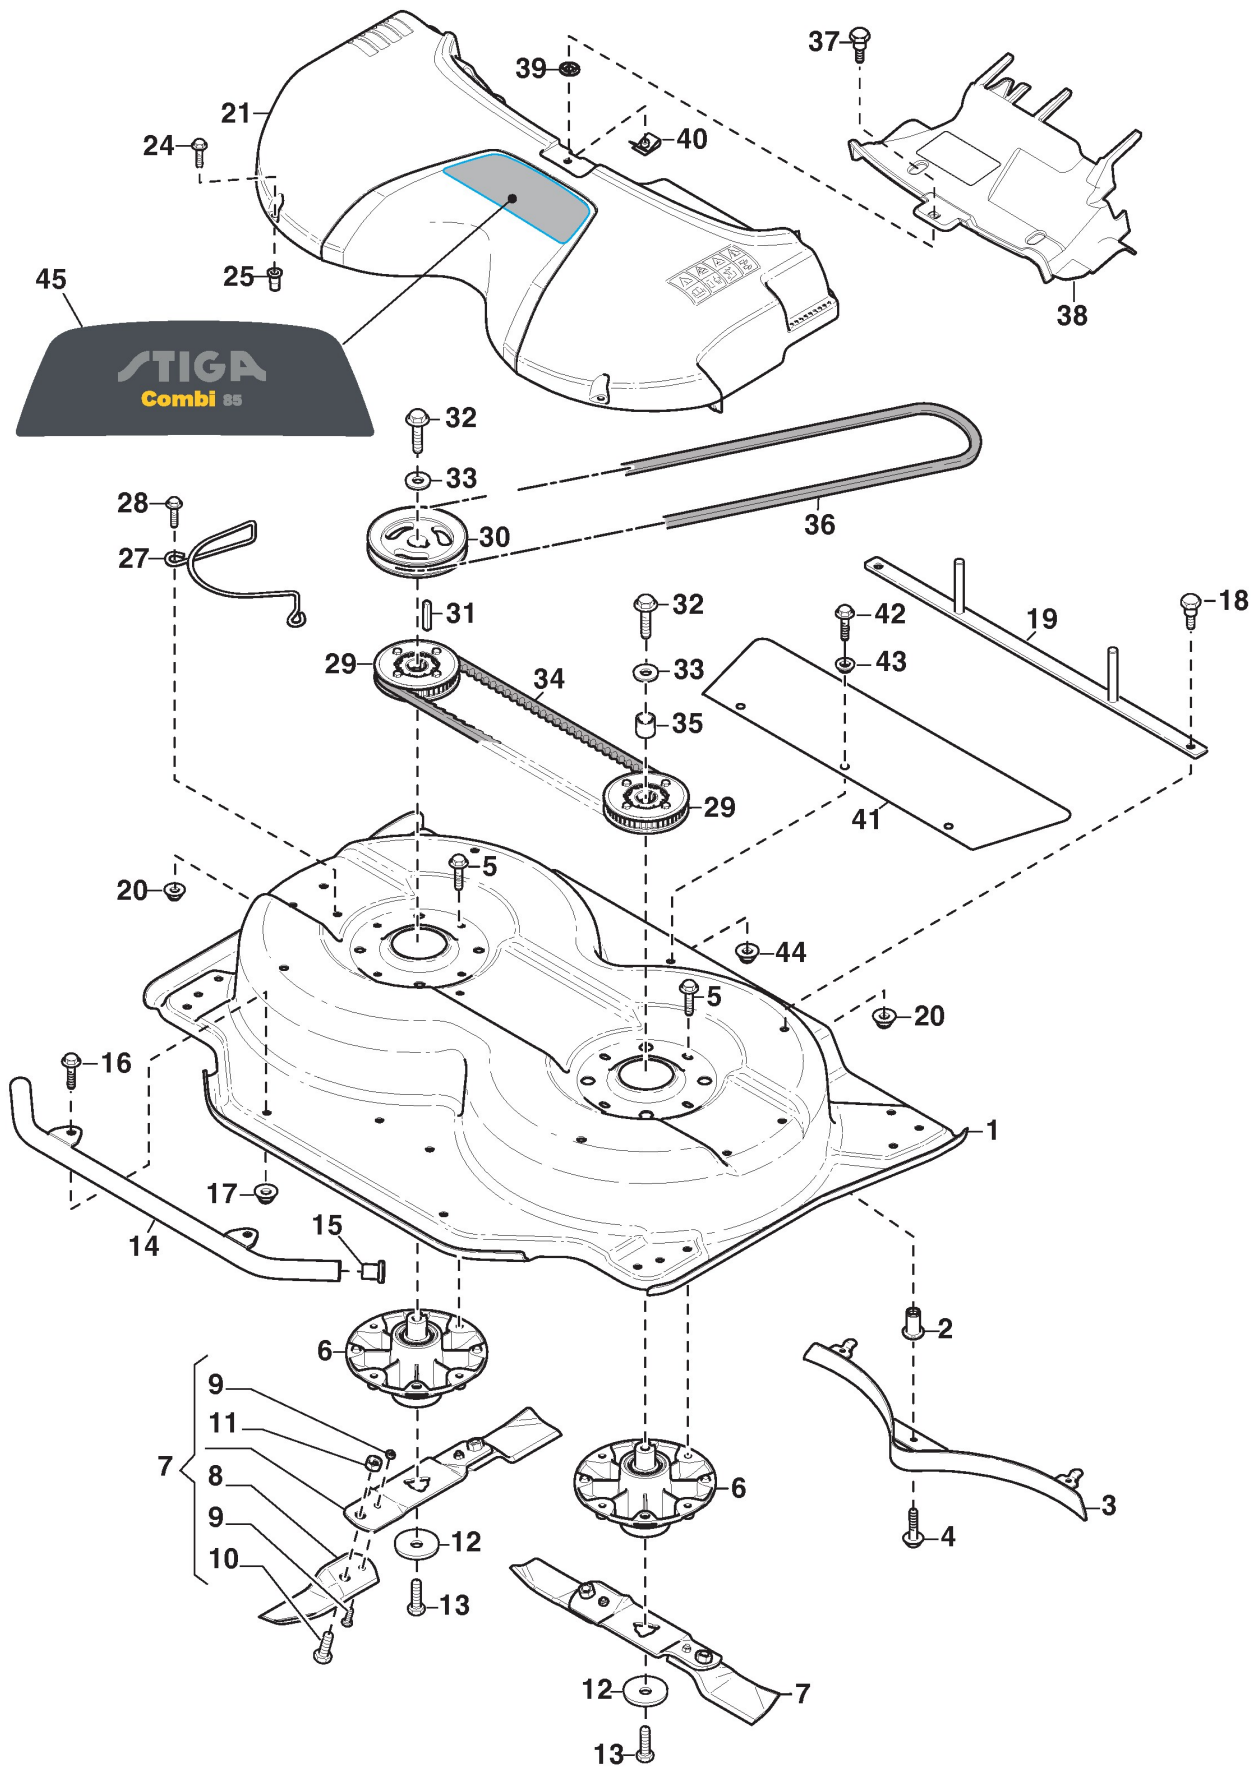

Transmission Knivar

Ref.nr.	Antal	Art.nr.	Beskrivning	Noteringar	Från	T.o.m.
1	1	387561511/0	Klippdäck			
2	3	1134-5595-01	Blindnitmutter			
3	1	1134-6227-01	MulchingPlugg			
4	1	112800815/0	Skruv			
5	8	9945-0825-16	Skruv			
6	2	387203000/0	Bearing box Kpl			
7	1	1134-9116-01	Knivbalk Kpl (85C)	Sats 2 st/kit of 2		
8	1	1134-9119-01	Knivsats Kpl	2 knivar/2 blade tips		
9	1	1134-9054-01	Brytbultsats			
10	2	1134-6311-01	Bult	7/16" UNF		
11	2	1134-6312-01	Mutter	7/16" UNF		
12	2	1134-6211-01	Bricka			
13	2	112692395/2	Skruv			
14	1	387869259/0	Frontskydd-Gra			
15	2	9403-0025-80	ÄndPlugg-Gra (lkp 25-21 G)			
16	2	112800815/0	Skruv			
17	2	112154220/0	Mutter			
18	2	1134-0240-01	Ansatsskruv			
19	1	387033103/0	Bygel			
20	4	112154220/0	Mutter			
21	1	337060031/0	Remskydd			
24	2	9945-0825-16	Skruv			
25	2	1134-5595-01	Blindnitmutter			
27	1	1134-6429-01	Remstyrning			
28	2	9959-0820-16	Skruv			
29	2	1134-6287-01	Kuggremhjul Smst			
30	1	1137-0010-01	Remskiva	Ø = 154 mm		
31	1	9600-0168-01	Kil			
32	2	112692395/2	Skruv			
33	2	1134-5406-01	Bricka			
34	1	1134-9182-02	Kuggrem	Contains 135061511/0		
35	1	1134-5400-04	Distans			
36	1	1134-9109-01	Drivrem	Replacing belt 9585-0208-01, Contains belt 9585-0160-01		
37	1	1134-0240-00	Skruv			
38	1	337600003/1	Remskydd			
39	1	9675-0016-02	Låsbricka starlock			
40	1	1134-4620-02	Fjädermutter			
41	1	1134-6281-01	Gummiskydd			
42	3	112800815/0	Skruv			
43	3	1134-4185-01	Ansatsbricka			
44	3	112154220/0	Mutter			
45	1	114368546/1	Dekal Combi 85