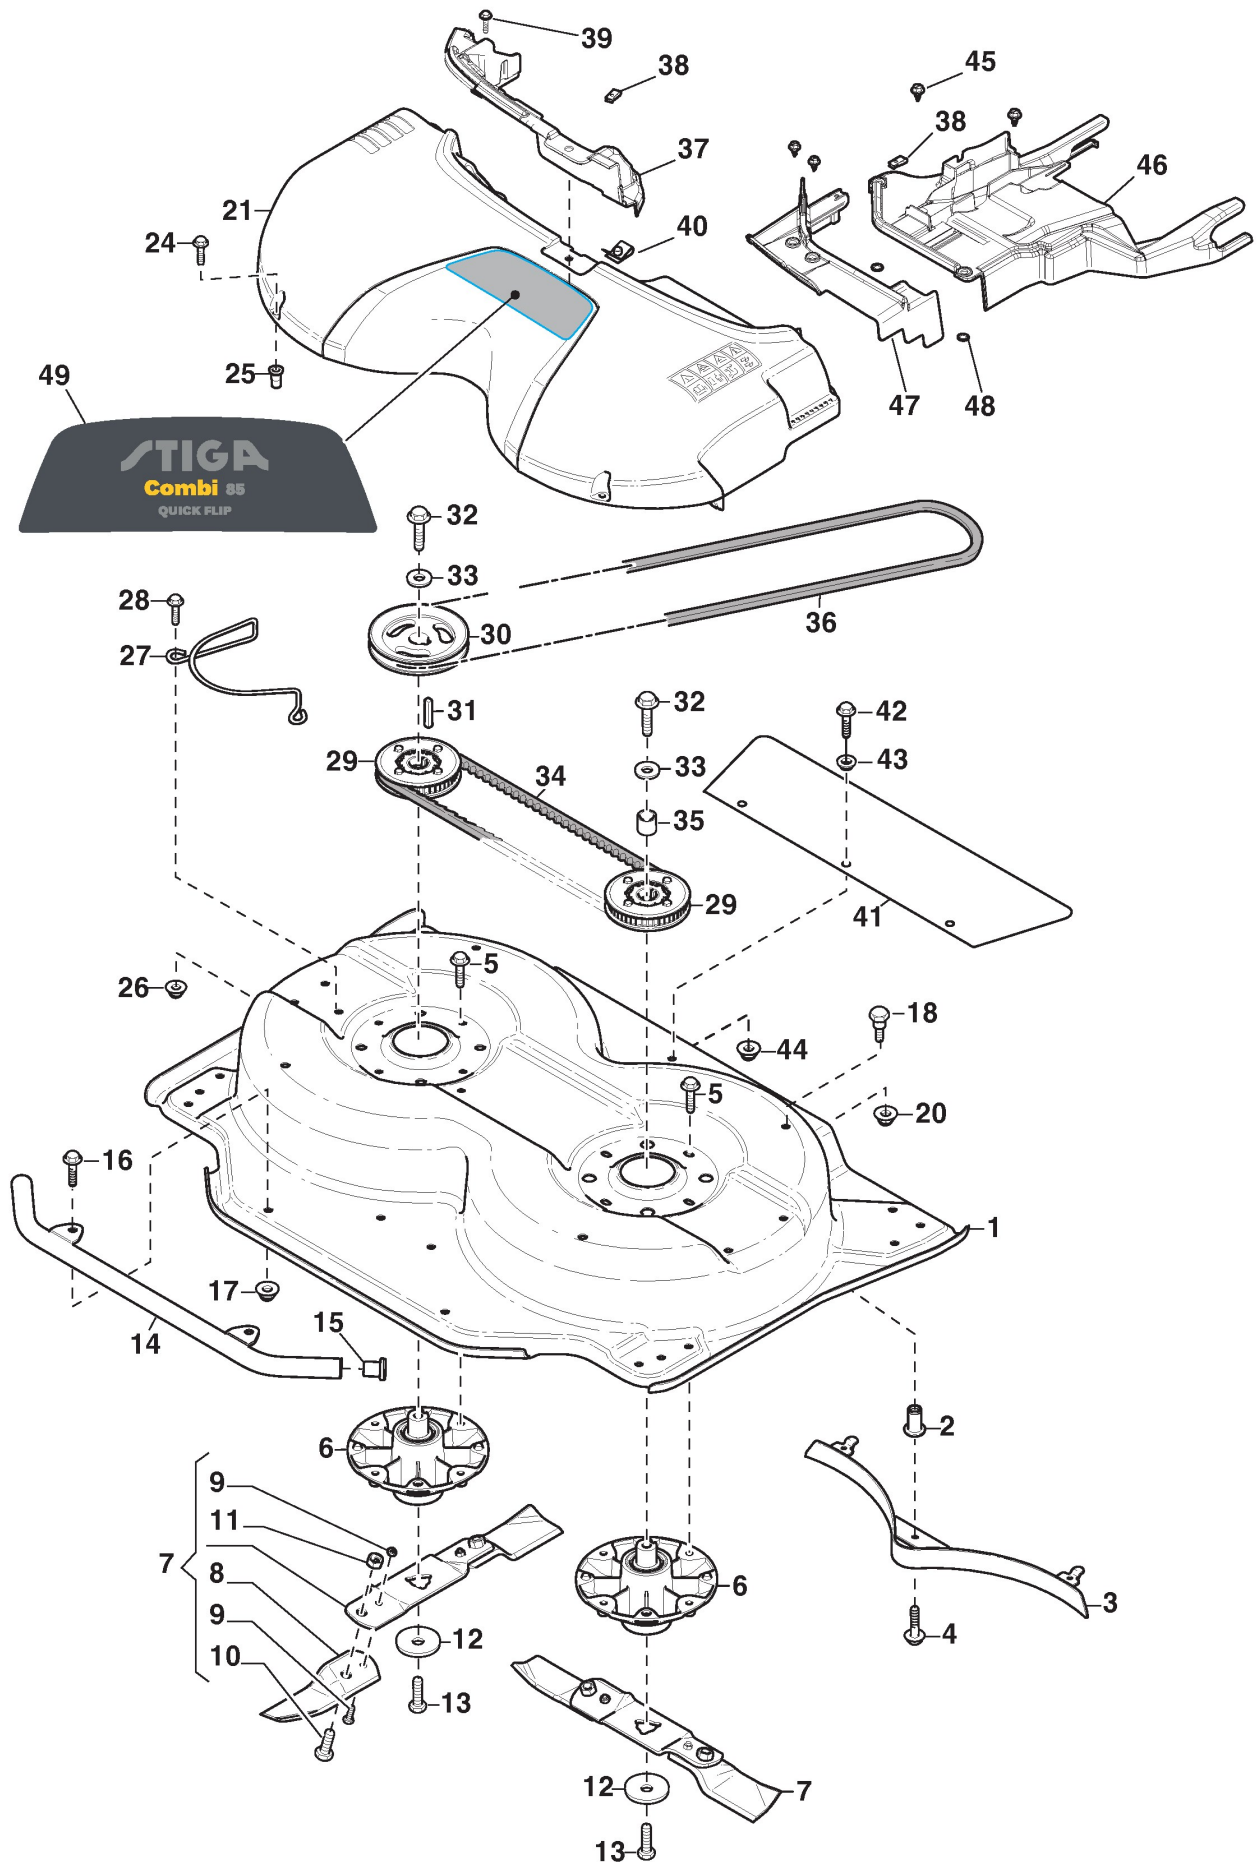

Transmission Knivar

Ref.nr.	Antal	Art.nr.	Beskrivning	Noteringar	Från	T.o.m.
1	1	387561511/0	Klippdäck			
2	3	1134-5595-01	Blindnitmutter			
3	1	1134-6227-01	MulchingPlugg			
4	1	9959-0820-16	Skruv			
5	8	9945-0825-16	Skruv			
6	2	387203000/0	Bearing box Kpl			
7	1	1134-9116-01	Knivbalk Kpl (85C)	Sats 2 st/kit of 2		
8	1	1134-9119-01	Knivsats Kpl	2 knivar/2 blade tips		
9	1	1134-9054-01	Brytbultsats			
10	2	1134-6311-01	Bult	7/16" UNF		
11	2	1134-6312-01	Mutter	7/16" UNF		
12	2	1134-6211-01	Bricka			
13	2	112692395/2	Skruv			
14	1	387869259/0	Frontskydd-Gra			
15	2	9403-0025-80	ÄndPlugg-Gra (lkp 25-21 G)			
16	2	112800815/0	Skruv			
17	2	112154220/0	Mutter			
18	2	1134-0240-00	Skruv			
20	2	112154220/0	Mutter			
21	1	337060031/0	Remskydd			
24	2	9945-0825-16	Skruv			
25	2	1134-5595-01	Blindnitmutter			
26	2	112154210/0	Mutter			
27	1	1134-6429-01	Remstyrning			
28	2	9959-0820-16	Skruv			
29	2	1134-6287-01	Kuggremhjul Smst			
30	1	1137-0010-01	Remskiva	Ø = 154 mm		
31	1	9600-0168-01	Kil			
32	2	112692395/2	Skruv			
33	2	1134-5406-01	Bricka			
34	1	1134-9182-02	Kuggrem	Contains 135061511/0		
35	1	1134-5400-04	Distans			
36	1	1134-9186-01	Kilrem	Contains 135062024/0		
37	1	337060020/0	Remskydd			
38	2	112437504/0	Plat			
39	1	112728440/0	Skruv			
40	1	1134-4620-02	Fjädermutter			
41	1	1134-6281-01	Gummiskydd			
42	3	112800815/0	Skruv			
43	3	1134-4185-01	Ansatsbricka			
44	3	112154220/0	Mutter			
45	4	125943011/0	Skruv			
46	1	337060021/1	Remskydd			
47	1	337600038/0	Remskydd			
48	2	112604899/0	Starlock			
49	1	114369310/1	Dekal Combi 85 Quick Flip