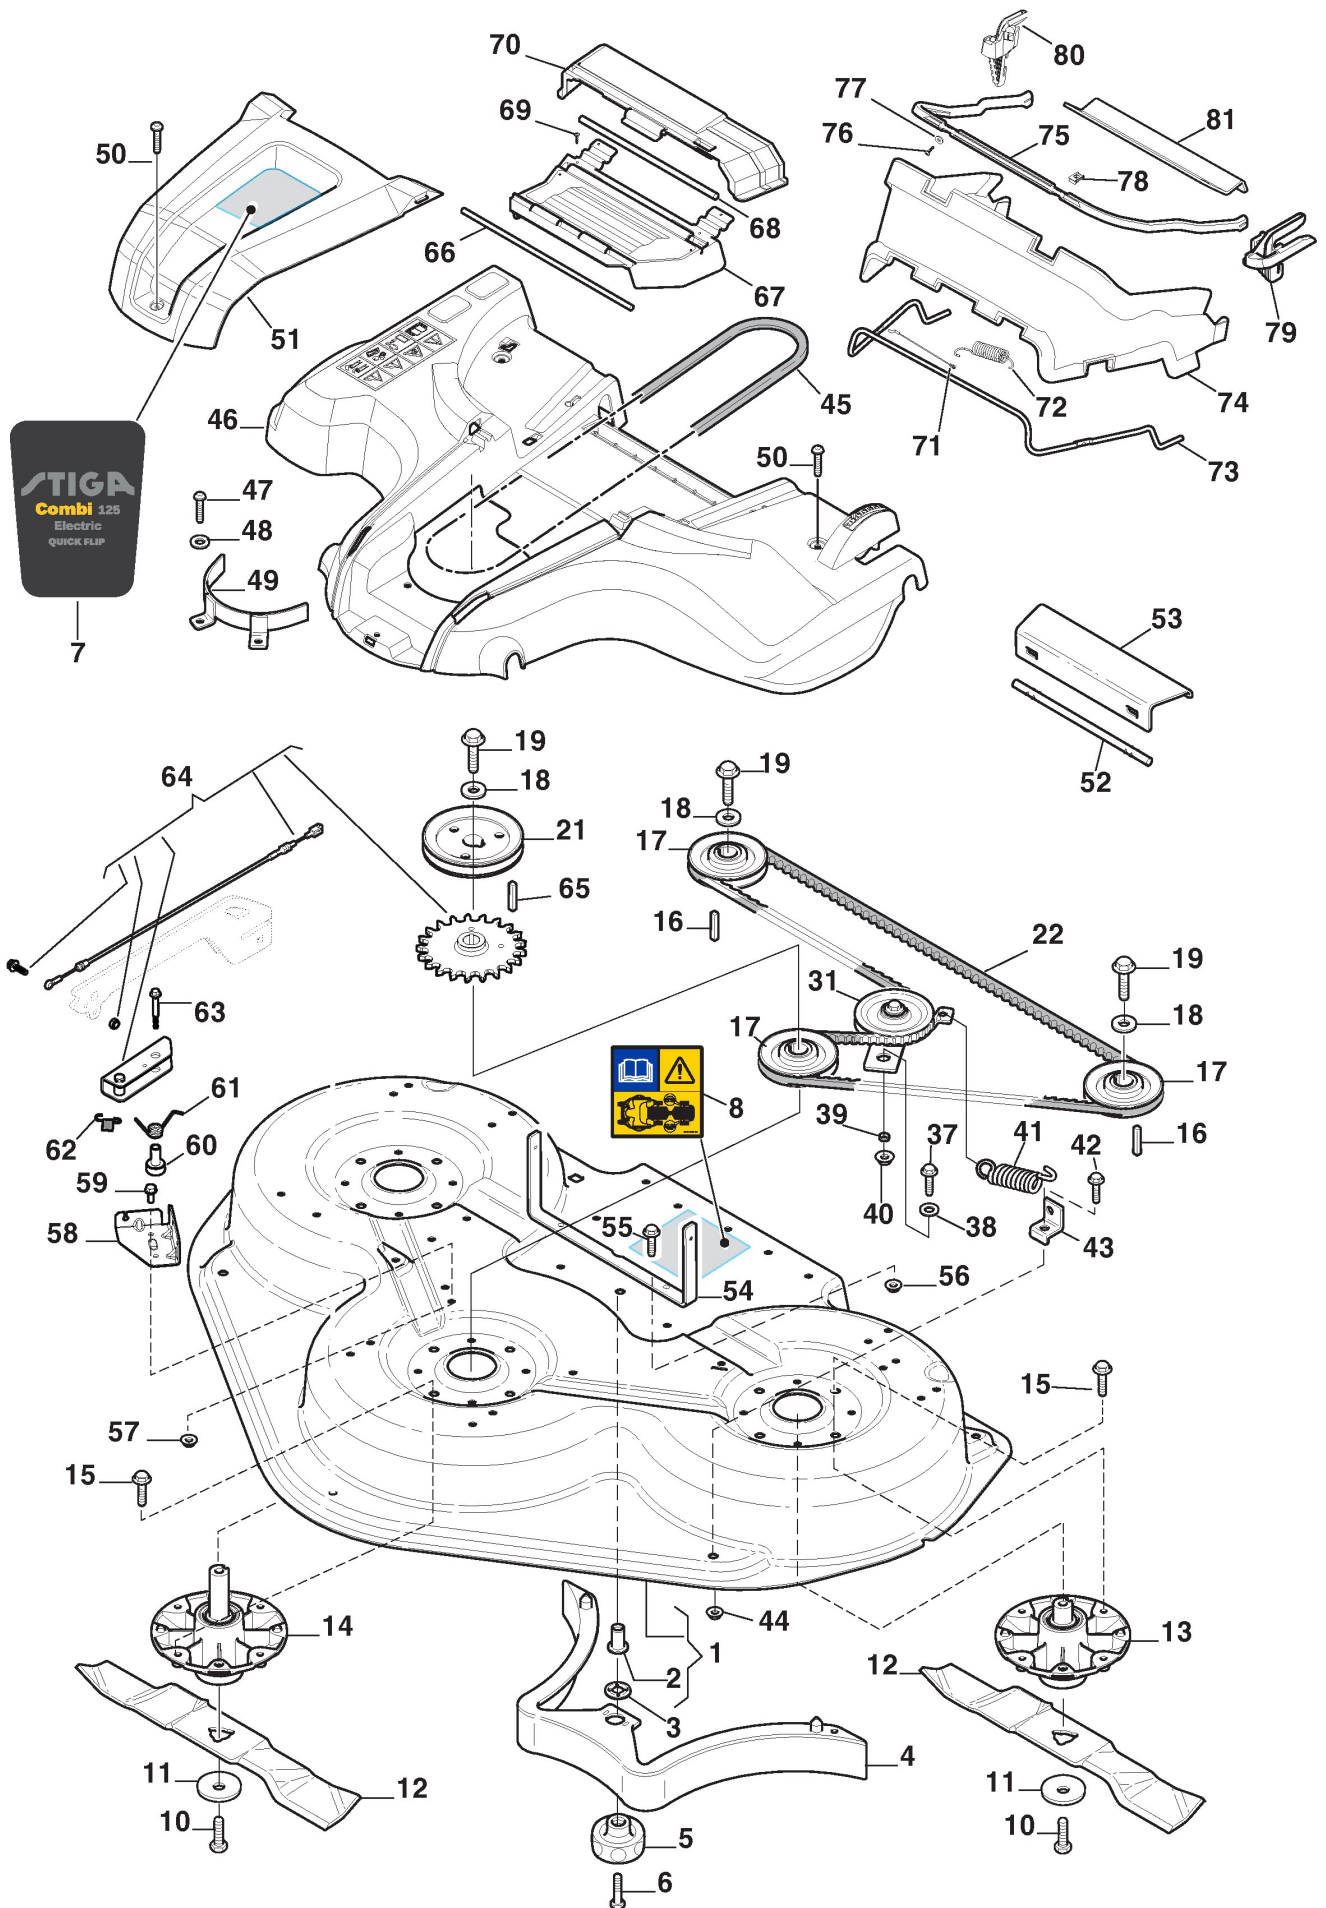

Transmission Knivar

Ref.nr.	Antal	Art.nr.	Beskrivning	Noteringar	Från	T.o.m.
62	1	137430112/1	Fjäder			
63	1	9960-0860-12	Skruv			
64	1	387185523/0	Broms Kit			
65	1	112139489/0	Kil			
66	1	137294106/0	Remstyrning			
67	1	337060033/0	Skydd			
68	1	1137-1090-01	Stift			
69	2	112728696/0	Skruv			
70	1	337060032/0	Skydd			
71	2	187000214/0	Cable			
72	1	122450500/0	Fjäder			
73	1	137785059/0	Faste			
74	1	137798001/0	Skydd			
75	1	337785062/0	Faste			
76	2	125943011/0	Skruv			
77	2	112604899/0	Starlock			
78	2	112437504/0	Plat			
79	1	337033021/0	Krok			
80	1	337033020/0	Krok			
81	1	337785057/0	Faste