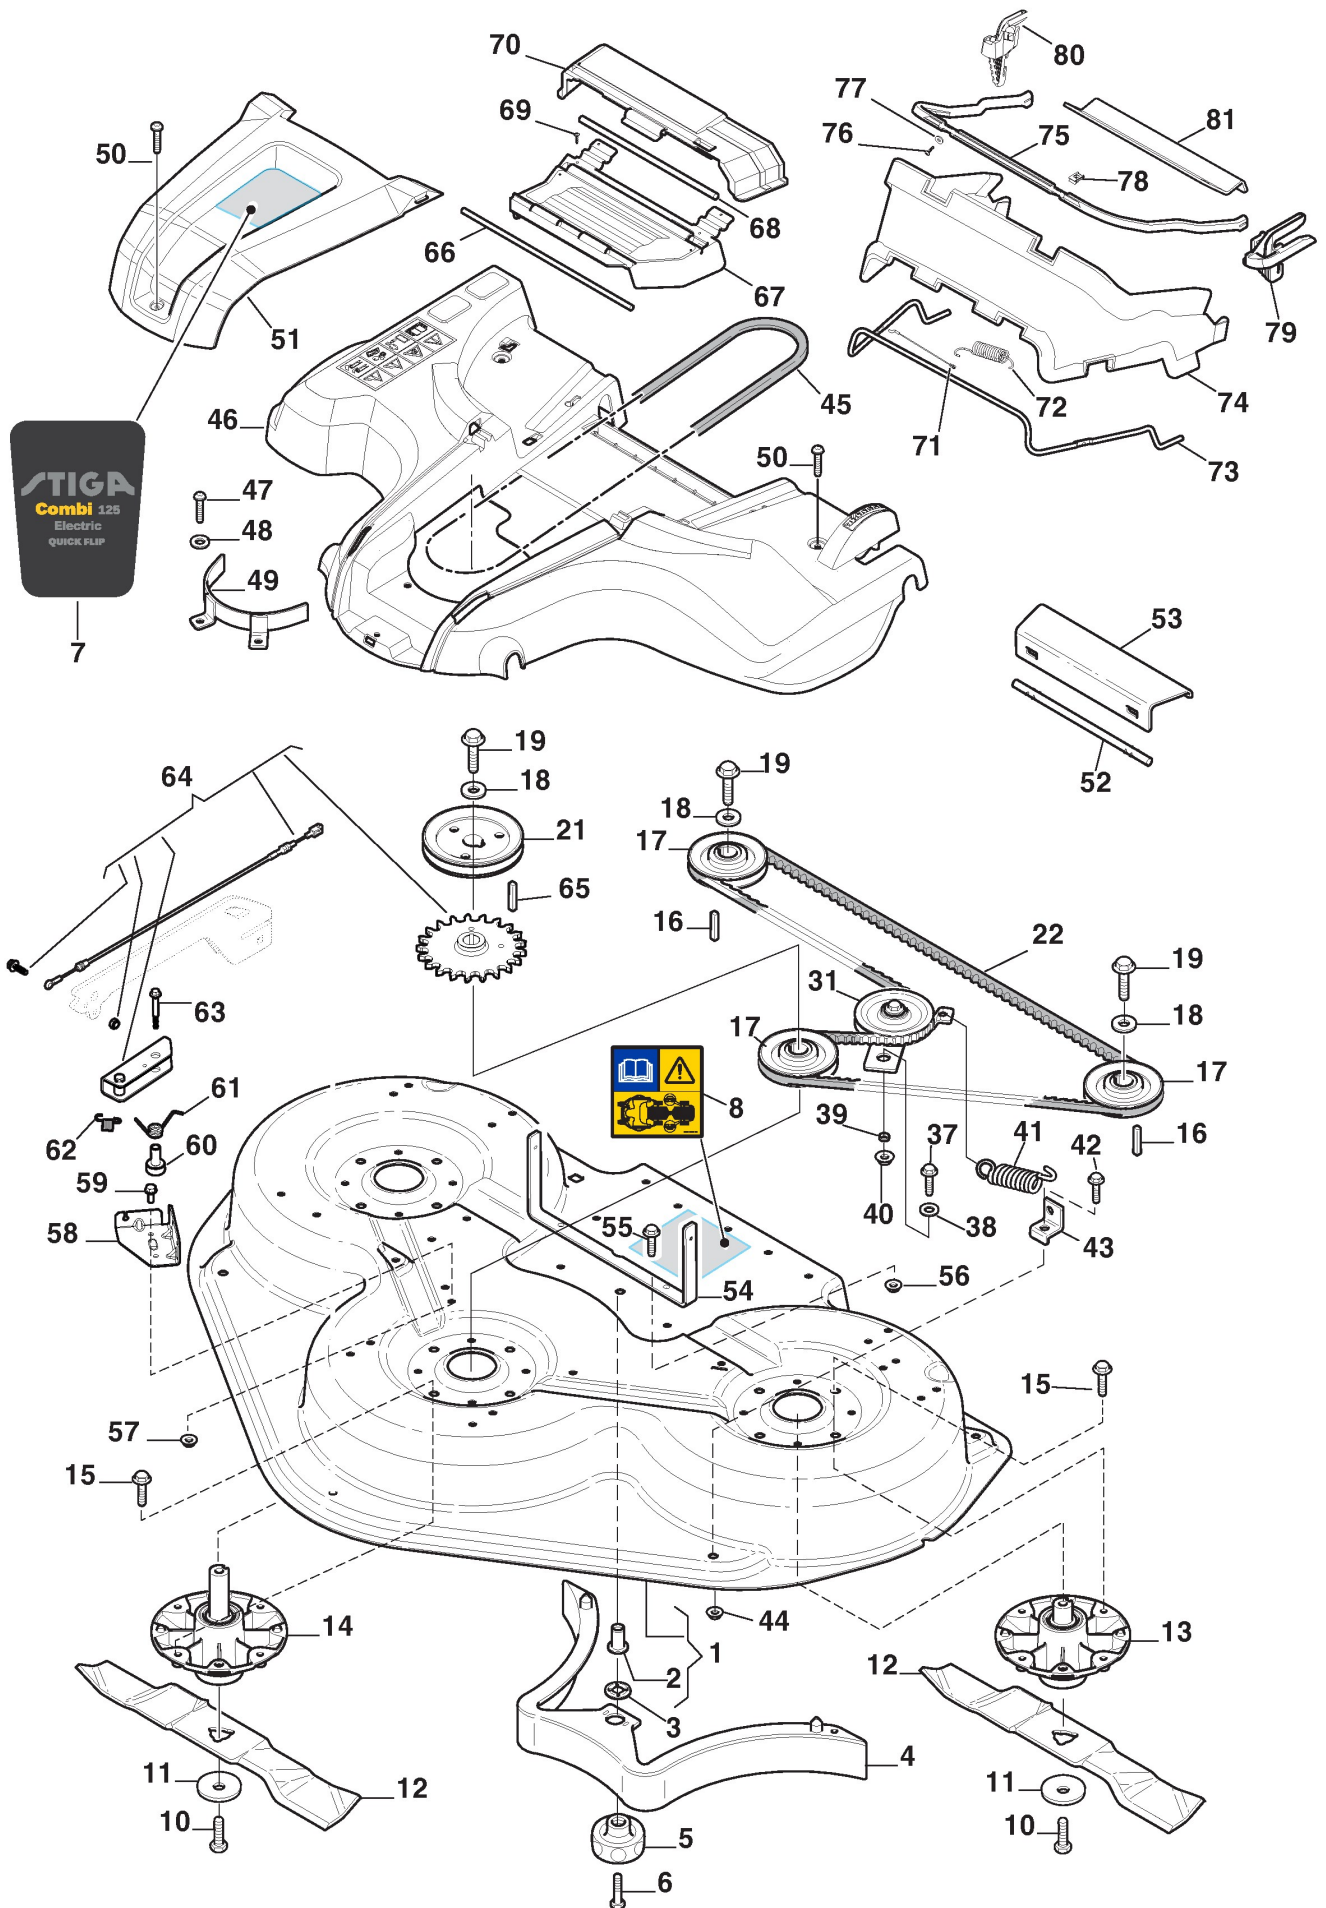

Transmission Knivar

Ref.nr.	Antal	Art.nr.	Beskrivning	Noteringar	Från	T.o.m.
1	1	387561517/1	Kapa			
2	1	1134-5595-01	Blindnitmutter			
3	1	112604899/0	Starlock			
4	1	1134-5409-02	Mulcherplugg-Svart (5-01)			
5	1	322399804/1	Knopp			
6	1	112691120/0	Skruv			
7	1	114370450/1	Dekal Combi 125 Electric			
8	1	9402-3701-01	Varningsdekal			
10	3	112692395/2	Skruv			
11	3	1134-6211-01	Bricka			
12	1	1134-9125-01	Knivbalk Kpl (125 Combi)	Sats 3 st/kit of 3		
13	2	387203000/0	Bearing box Kpl			
14	1	387203001/0	Bearing box Kpl			
15	12	9945-0825-16	Skruv			
16	2	9600-0171-01	Kil	6 x 6 x 25 mm		
17	3	1137-0015-01	Remskiva	Ø = 106 mm		
18	3	1134-5406-01	Bricka			
19	3	112692395/2	Skruv			
21	1	1137-0017-01	Remskiva	Ø = 150 mm		
22	1	1134-9087-01	Drivrem	Belt identification code 9585-0142-01		
31	1	387605019/0	Spännrulle Smst			
37	1	9959-0820-16	Skruv			
38	1	9699-0109-02	Bricka			
39	1	1134-7618-01	Distans			
40	1	112154220/0	Mutter			
41	1	1134-0327-00	Fjäder			
42	1	9959-0820-16	Skruv			
43	1	1134-5415-01	Fjäder			
44	1	112154220/0	Mutter			
45	1	1134-9103-01	Drivrem	Belt identification code 9585-0156-01 for model 4WD		
45	1	1134-9152-01	Kilrem	Belt identification code 9585-0202-01 for model 2WD		
46	1	337060034/0	Remskydd			
47	2	9893-0616-16	Skruv			
48	1	9699-0060-02	Bricka			
49	1	1134-6017-01	Remstyrning			
50	3	9893-0616-16	Skruv			
51	1	1137-0269-03	Täckkapa-Gul (1-00)			
52	1	1137-1090-01	Stift			
53	1	1134-6103-01	Slitskydd			
54	1	1137-1080-01	Bygel			
55	1	112800815/0	Skruv			
56	1	112154220/0	Mutter			
57	2	112155015/0	Mutter			
58	1	337785043/0	Faste			
59	2	9959-0820-16	Skruv			
60	1	137510326/0	Stift			
61	1	137430111/0	Fjäder