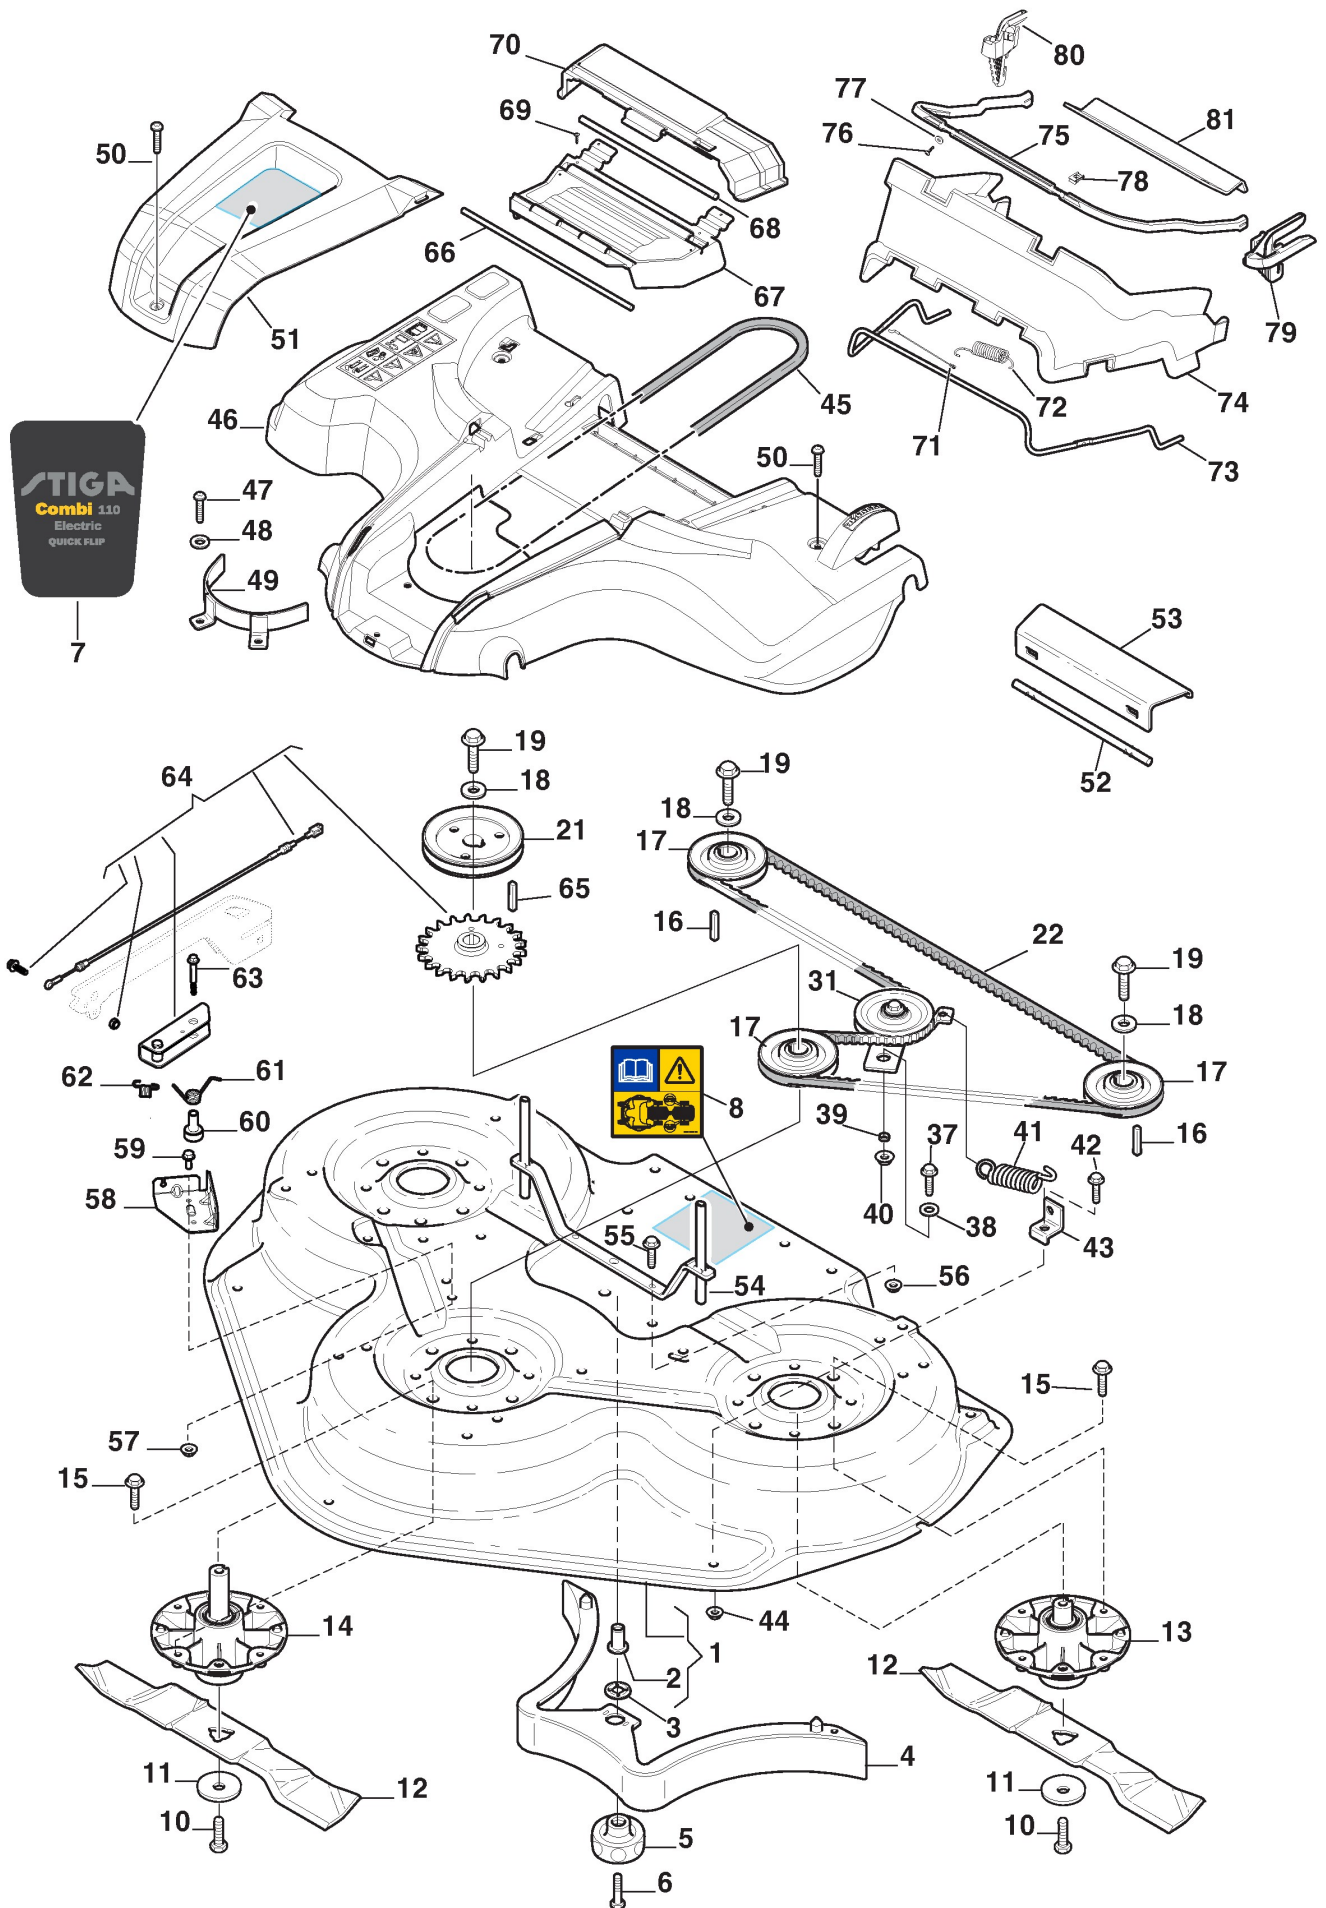

Transmission Knivar

Ref.nr.	Antal	Art.nr.	Beskrivning	Noteringar	Från	T.o.m.
62	1	137430112/1	Fjäder			
63	1	9960-0860-12	Skruv			
64	1	387185523/0	Broms Kit			
65	1	112139489/0	Kil			
66	1	137294106/0	Remstyrning			
67	1	337060033/0	Skydd			
68	1	1137-1090-01	Stift			
69	2	112728696/0	Skruv			
70	1	337060032/0	Skydd			
71	2	187000214/0	Cable			
72	1	122450500/0	Fjäder			
73	1	137785059/0	Faste			
74	1	137798001/0	Skydd			
75	1	337785062/0	Faste			
76	2	125943011/0	Skruv			
77	2	112604899/0	Starlock			
78	2	112437504/0	Plat			
79	1	337033021/0	Krok			
80	1	337033020/0	Krok			
81	1	337785057/0	Faste