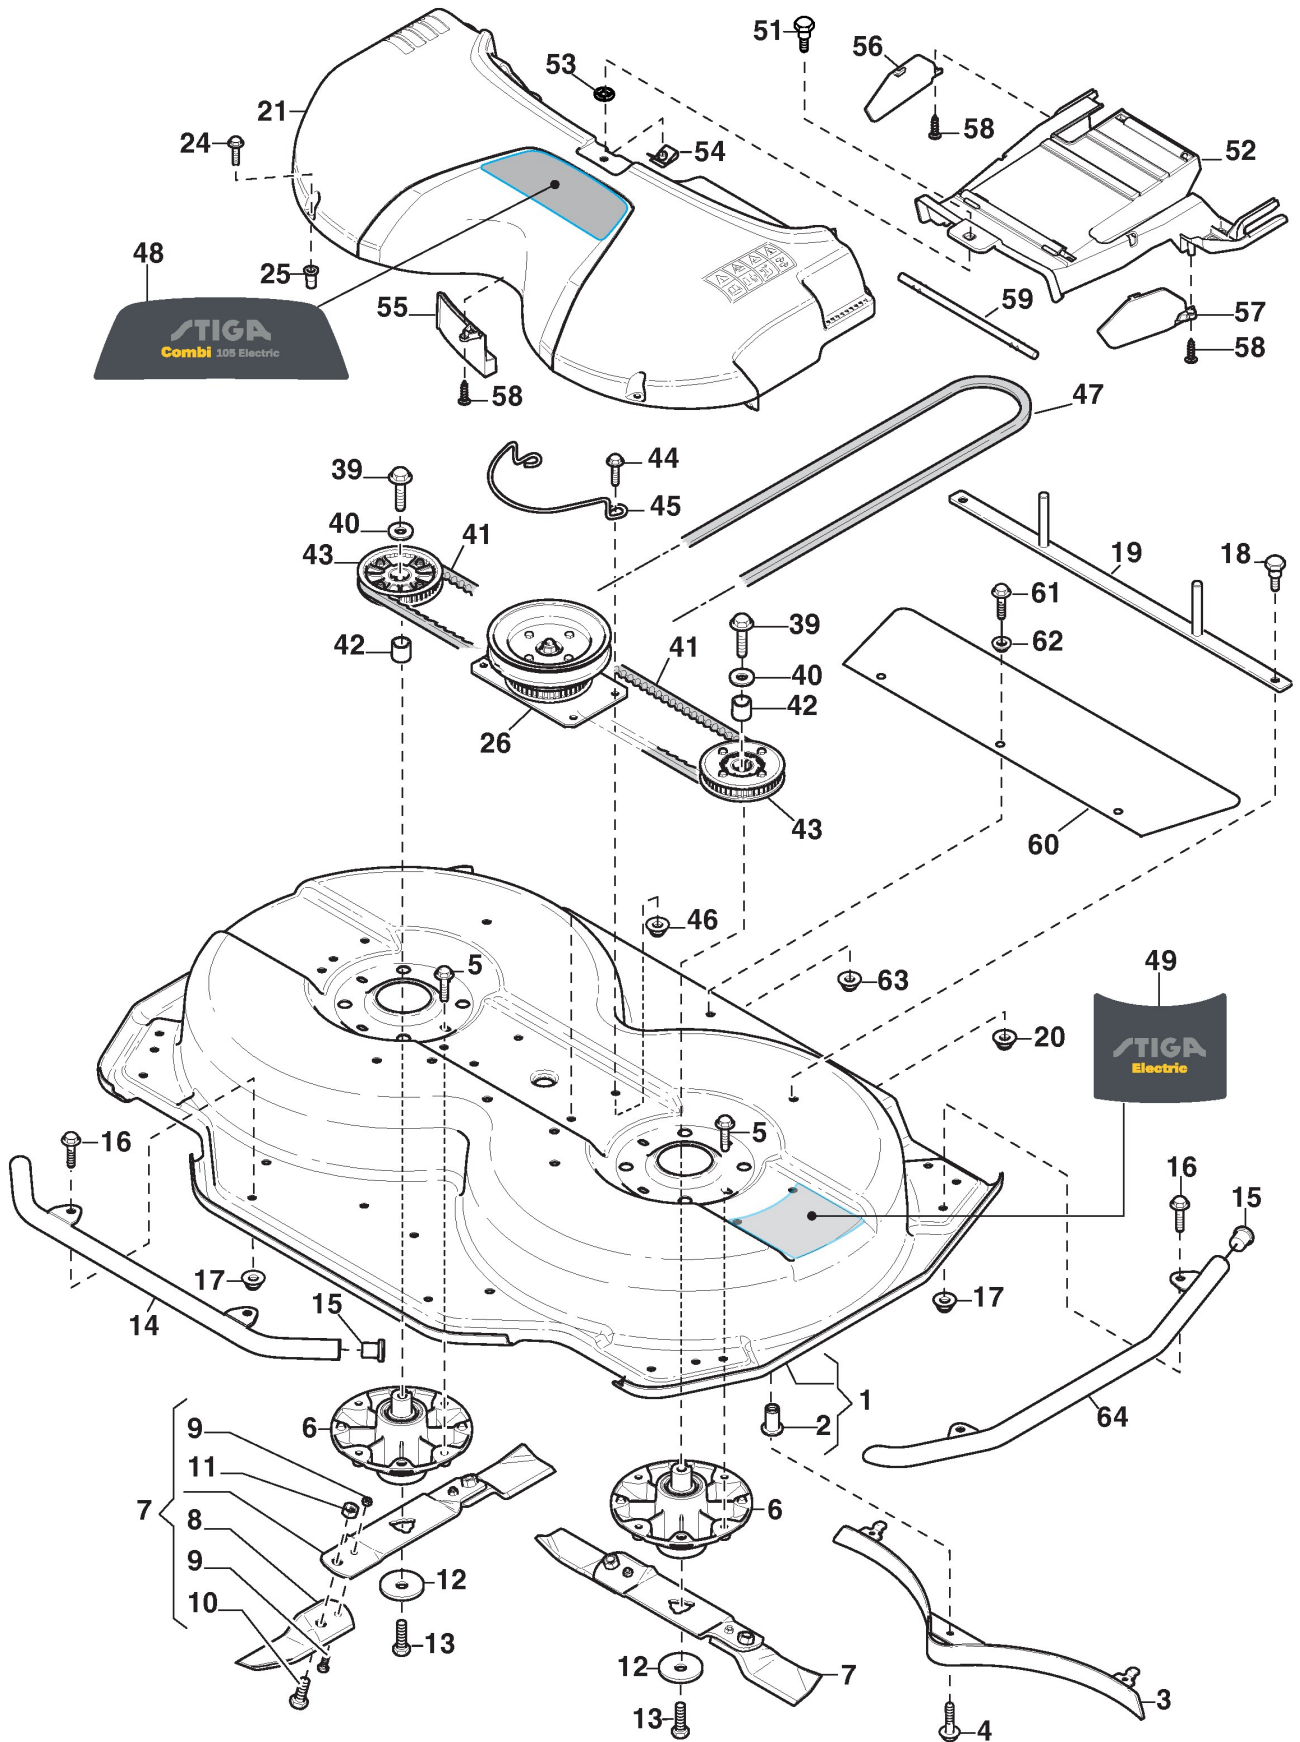

Transmission Knivar

Ref.nr.	Antal	Art.nr.	Beskrivning	Noteringar	Från	T.o.m.
63	3	112154220/0	Mutter			
64	2	387869263/0	Sidoskydd-Gra 105C