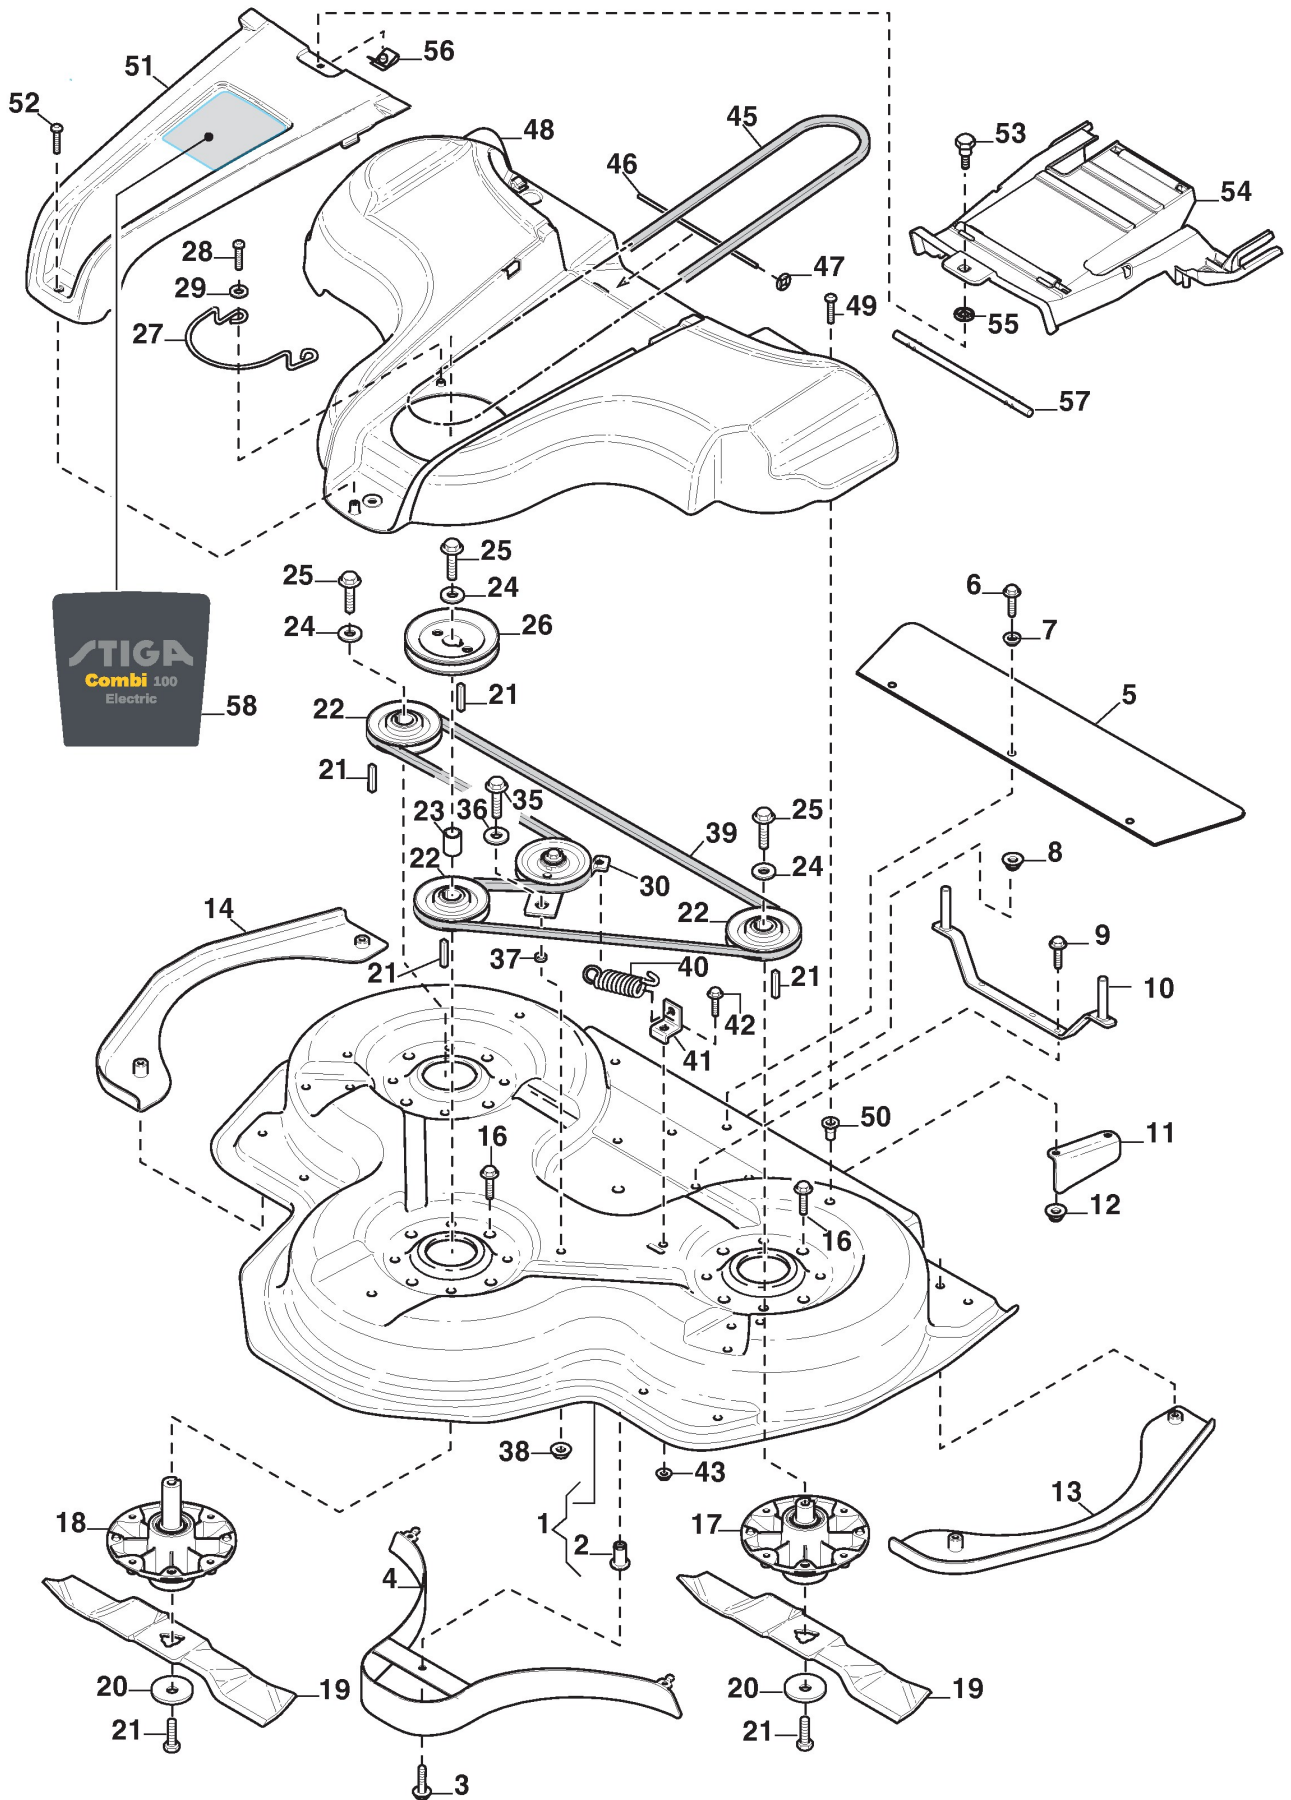

# Reglage

Ref.nr.	Antal	Art.nr.	Beskrivning	Noteringar	Från	T.o.m.
1	2	1134-5884-01	Pivothjul			
2	2	1134-5677-01	Distans			
3	4	137038009/0	Bussning			
4	1	387869270/0	Frontrör Kpl			
5	2	112379511/0	Smörjnippel			
6	4	9699-0030-02	Bricka			
7	2	9997-1090-12	Skruv			
8	2	112156602/0	Mutter			
9	4	9997-0880-16	Skruv			
10	4	1137-0151-01	Axel			
11	4	112155000/0	Mutter			
12	1	387001015/0	Länksystem Smst-Vä			
13	1	387001013/0	Länksystem Smst-Hö			
22	1	112691115/0	Skruv			
23	1	1137-0155-01	Distans			
24	8	112154220/0	Mutter			
25	8	112800815/0	Skruv			
26	1	387106265/0	Aggregatsarm Kpl-Vä			
27	1	387106263/0	Aggregatsarm Kpl-Hö			
28	2	112800815/0	Skruv			
29	1	112523060/0	Bricka			
30	1	1137-0162-01	Tryckstang Kpl			
31	1	1137-0160-01	Tryckstang			
32	4	112604903/0	Bricka			
33	1	1134-6197-01	Bakaxel-Gul (1-00)			
34	1	1134-6282-01	Rulle-vä, m-fäste			
35	1	1134-6282-02	Rulle-hö, m-fäste			
36	1	9897-0813-02	Skruv			
37	1	112154220/0	Mutter			
38	1	1134-4318-01	Hjulaxel			
39	1	1134-9126-01	Stödrullar	Sats 2 st/kit of 2		
40	4	112800815/0	Skruv			
41	4	112154220/0	Mutter			
42	2	1134-6198-01	Sprint			
43	2	9699-0104-02	Bricka			
44	2	9598-2001-02	Harnalssprint (Hns 4 Dubbel)			
45	2	9646-0098-22	Nit Kn 8X32			
46	2	112604899/0	Starlock			
47	2	1134-5528-01	Karbinhake			
48	1	1134-6368-03	Kedja	12 links		
49	1	1134-6368-02	Kedja	7 links		
50	1	1134-2629-01	Schackel			
51	1	1134-6365-02	Fjäder			
52	1	1134-2629-01	Schackel			
60	1	1137-0168-01	Fäste Kpl			
61	1	118001004/1	Ställdon			
63	1	387149301/0	Kabel (L485 Mm)	L = 490 mm		
64	1	1134-6373-01	Kolvstangsända			

# Reglage

Ref.nr.	Antal	Art.nr.	Beskrivning	Noteringar	Från	T.o.m.
65	2	9646-0098-22	Nit Kn 8X32			
66	2	112604899/0	Starlock			
67	1	112691115/0	Skruv			
69	1	112154220/0	Mutter			
69	1	1137-0155-01	Distans			