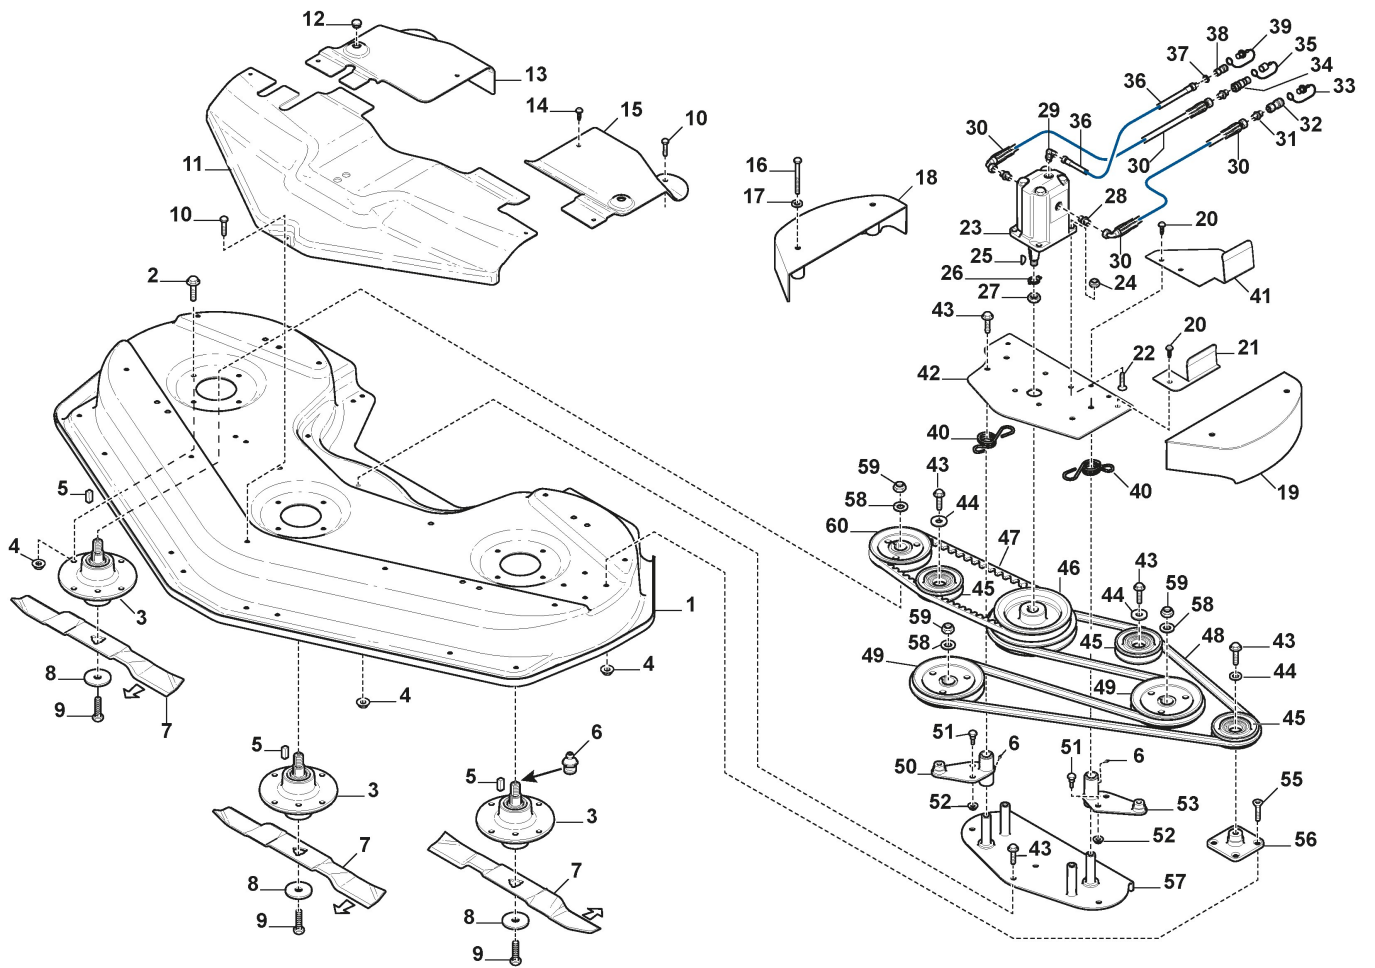

Transmission Knivar

Ref.nr.	Antal	Art.nr.	Beskrivning	Noteringar	Från	T.o.m.
1	1	1134-6737-01	Klippaggregatskapa			
2	12	9959-1025-16	Skruv			
3	3	1137-0312-01	Lagerbox Smst			
4	19	9739-1031-22	Mutter			
5	3	9600-0170-00	Kil			
6	3	112379511/0	Smörjnippel			
7	1	1134-9132-01	Knivbalk Kpl (Titan 155)			
8	3	1134-6211-01	Bricka			
9	3	112692395/1	Skruv			
10	5	9945-0825-16	Skruv			
11	1	1134-7406-01	Transm.Kapa (7-14) 2			
12	4	1134-7518-01	PlastPlugg			
13	1	337110313/0	Transm.Kapa-Hö			
14	2	9893-0616-16	Skruv			
15	1	1134-7407-01	Transm.Kapa-Vä(7-14)			
16	4	112692080/0	Skruv			
17	4	9699-0028-02	Bricka			
18	1	1134-7277-02	Transm.Kapa Kpl-Hö (7-14)			
19	1	1134-7277-01	Transm.Kapa Kpl-Vä (7-14)			
20	2	112735664/0	Skruv			
21	1	387602513/0	Remskydd-vä			
22	4	9924-0830-16	Skruv			
23	1	1134-7329-02	Hydraulmotor			
24	4	112155000/0	Mutter			
25	1	1139-0009-01	Kil			
26	1	1139-0007-01	Bricka			
27	1	1139-0008-01	Mutter			
28	2	1134-7315-01	Hydraulkoppling			
29	1	112000402/0	Vinkeladapter			
30	2	1134-7630-01	Hydraulslang M.Slangskydd			
31	2	1134-7161-01	Adapter			
32	1	1134-7182-01	Snabbkoppling-Hona 1/2"			
33	1	1134-7173-01	Dammskydd 1/4"			
34	1	1134-7181-01	Snabbkoppling-Hane 1/2"			
35	1	1134-7184-01	Plastpropp (1/2")			
36	1	1137-0188-02	Hydraulslang			
37	1	1134-4948-01	Bricka			
38	1	1134-7172-01	Snabbkoppling-Hona 1/4"			
39	1	1134-7185-01	Plasthätta (1/2")			
40	2	1134-7393-01	Fjäder			
41	1	387602509/0	Remskydd-hö			
42	1	387547027/0	Motorfäste			
43	10	9959-1020-16	Skruv			
44	3	1134-5406-01	Bricka			
45	3	1134-7124-01	Spännrulle Smst	Ø = 109		
46	1	1134-6978-01	Remskiva (Dubbel)			
47	1	9585-0181-01	Kilrem			
48	1	9585-0177-01	Kilrem