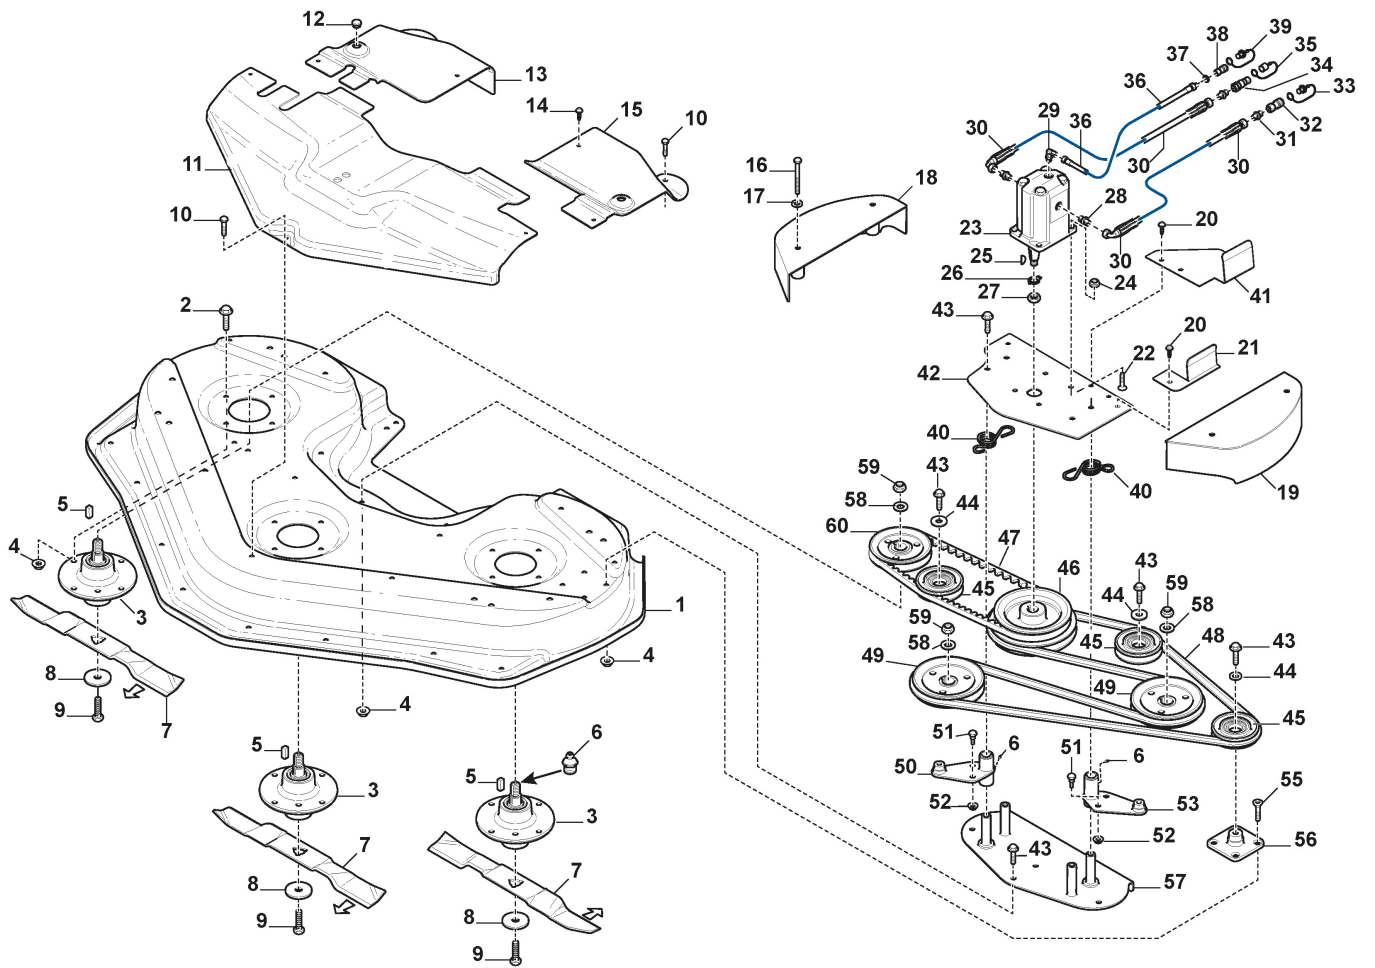

Transmission Knivar

Ref.nr.	Antal	Art.nr.	Beskrivning	Noteringar	Från	T.o.m.
49	2	1134-7814-01	Remskiva	Ø = 164		
50	1	1134-7303-01	Remspännare Smst			
51	2	1134-0240-01	Ansatsskruv			
52	2	112154220/0	Mutter			
53	1	1134-7302-01	Remspännare Smst			
55	4	9924-1025-16	Skruv			
56	1	1134-7307-01	Platta Kpl 7-14			
57	1	1134-7068-01	Hylla Kpl (135H) (7-14)20			
58	3	1134-7411-01	Bricka			
59	3	9747-2031-02	Mutter			
60	1	1134-7815-01	Remskiva	Ø = 149