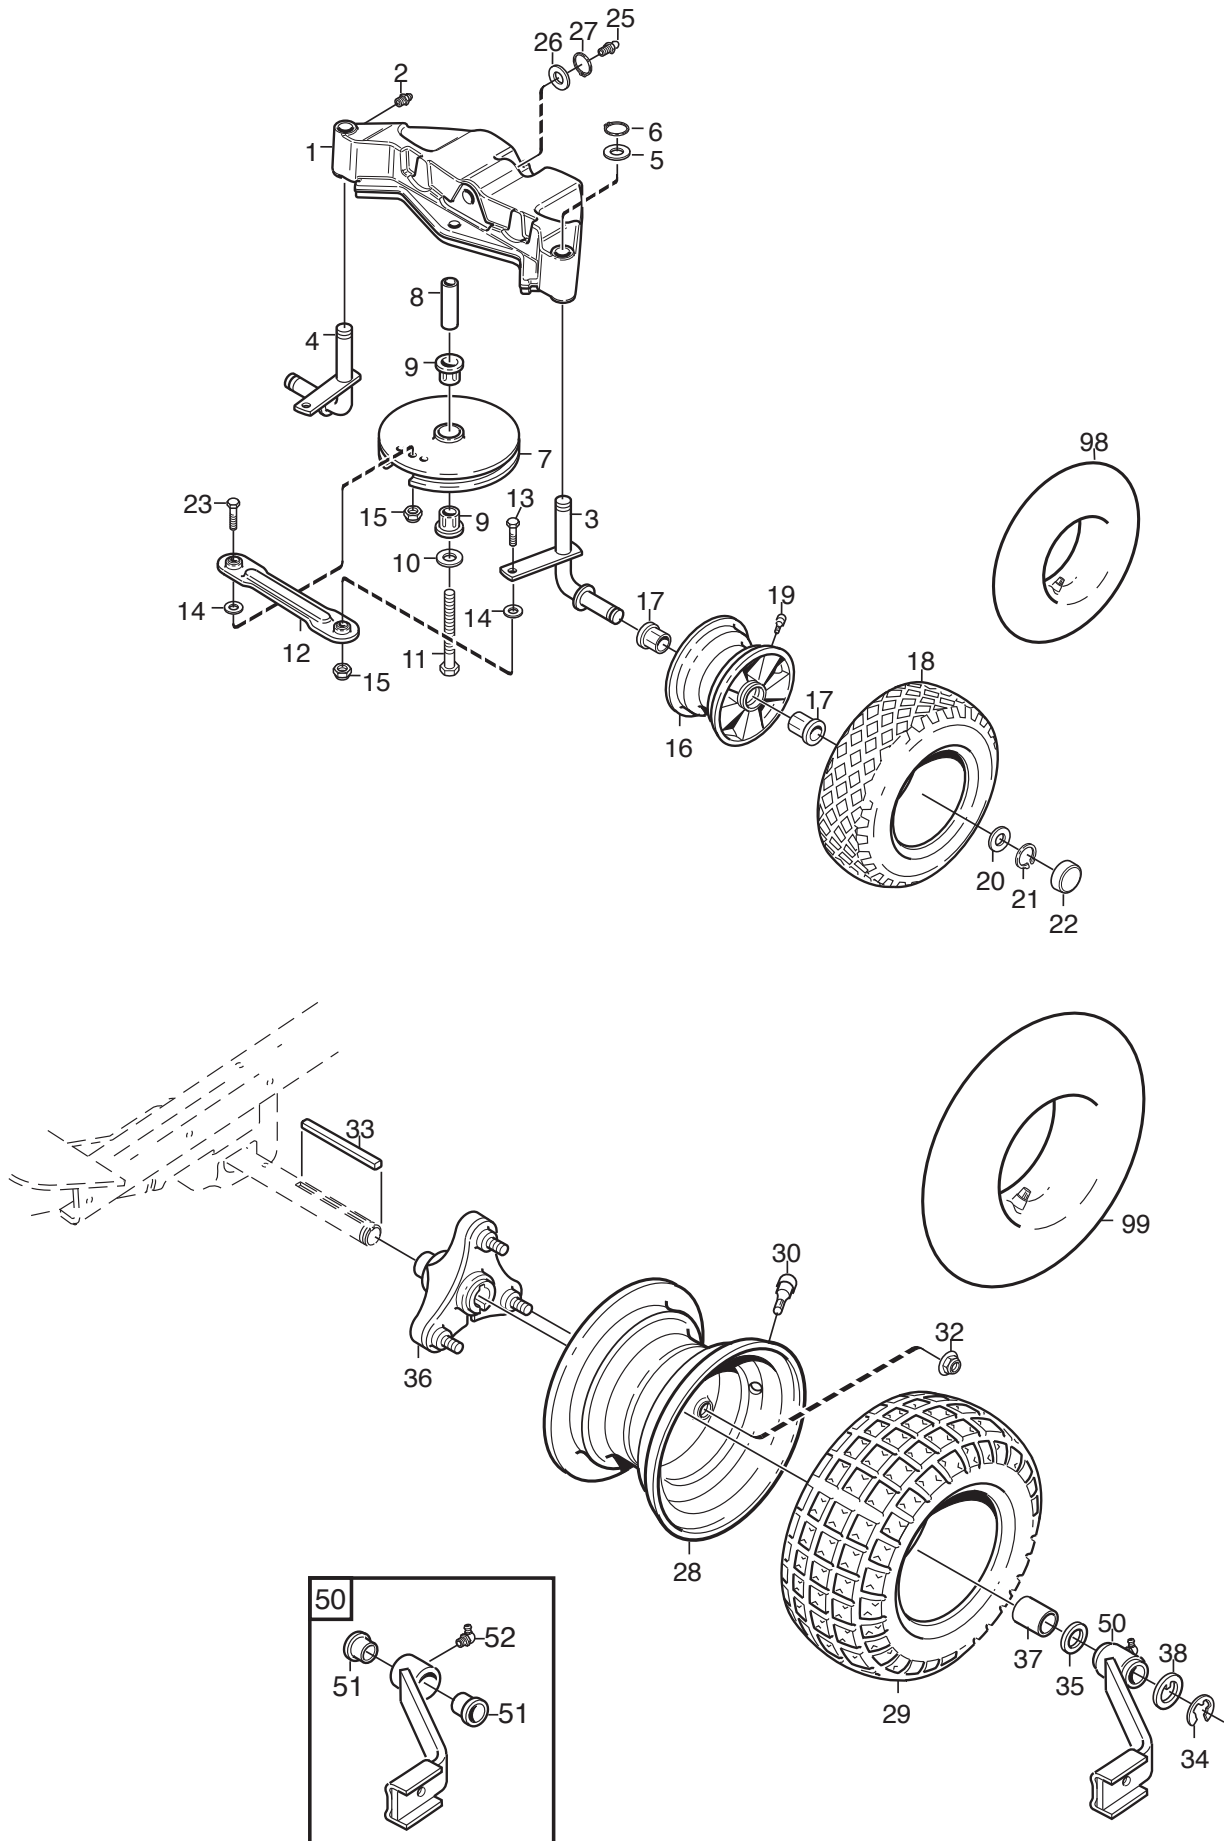

Utgåva Issue 8 - 2017		Hjul Wheels			
Pos. Fig.	Antal Q.ty	Art nr Part No	Benämning	Description	Anmärkning Notes
1	1	1134-6703-01	Bakaxel	Rear Axle	
2	2	112379511/0	Smörjnippel	Grease Dispenser	
3	1	1134-5009-02	Spindel Kpl-Vä (5-01 H40)	Stub Axle	
4	1	1134-5009-01	Spindel Kpl-Hö (5-01 H40)	Right Stub Axle	
5	2	9699-0088-02	Bricka	Washer	
6	2	112609260/0	Sparring Sga 20	Seeger	
7	1	1137-0090-01	Linhjul	Steering Pulley	
8	1	1134-5575-01	Distans	Spacer	
9	1	1134-9024-01	Lager (4 St)	Bearing	Sats 4 st/kit of 4
10	1	9699-0104-02	Bricka	Washer	
11	1	112694100/0	Skruv	Screw	
12	2	1134-3247-05	Styrstag	Tie Rod	
13	2	112793301/0	Skruv	Screw	L = 25 mm
14	2	9699-0090-02	Bricka	Washer	
15	3	112155000/0	Mutter	Nut	
16	2	187000452/0	Fälg	Rim	
17	1	1134-9026-01	Bussning	Bearing	Sats 4 st/kit of 4
18	2	9545-0117-00	Däck	Tyre	13x5.00-6
19	2	9545-0500-00	Ventil Kpl	Valve Assy.	
20	2	1134-0341-01	Bricka	Washer	
21	2	112609260/0	Sparring Sga 20	Seeger	
22	2	1134-4344-01	Kapsel (Svart)	Hub Cap Black	
23	1	112691100/0	Skruv	Screw	L = 35 mm
25	1	112379511/0	Smörjnippel	Grease Dispenser	
26	1	9699-0088-02	Bricka	Washer	
27	1	112609260/0	Sparring Sga 20	Seeger	
28	2	187000453/0	Fälg	Rim	
29	2	9545-0126-01	Däck	Tyre	16x6.00-8
30	2	9545-0500-00	Ventil Kpl	Valve Assy.	
32	6	9731-1031-22	Mutter	Nut	
33	2	1134-2471-03	Kil	Key	
34	2	9653-0001-04	Sparryttare Rs	Lock Ring	
35	2	1134-0341-01	Bricka	Washer	
36	2	1134-4844-02	Hjulnav Kpl	Wheel Hub Assy	
37	2	1134-4845-02	Navhylsa	Hub Sleeve	
38	2	1134-4981-01	Bricka	Washer	
50	2	1134-6274-01	Rödskaspfäste Kpl	Attachment	Pos 51-52 incl.
51	1	1134-9026-01	Bussning	Bearing	Sats 4 st/kit of 4
52	1	9501-0502-00	Smörjnippel	Grease Joint	
98	1	9545-0204-00	Innerslang	Inner Tube	Reservdel/spare part
99	1	9545-0203-00	Innerslang	Inner Tube	Reservdel/spare part