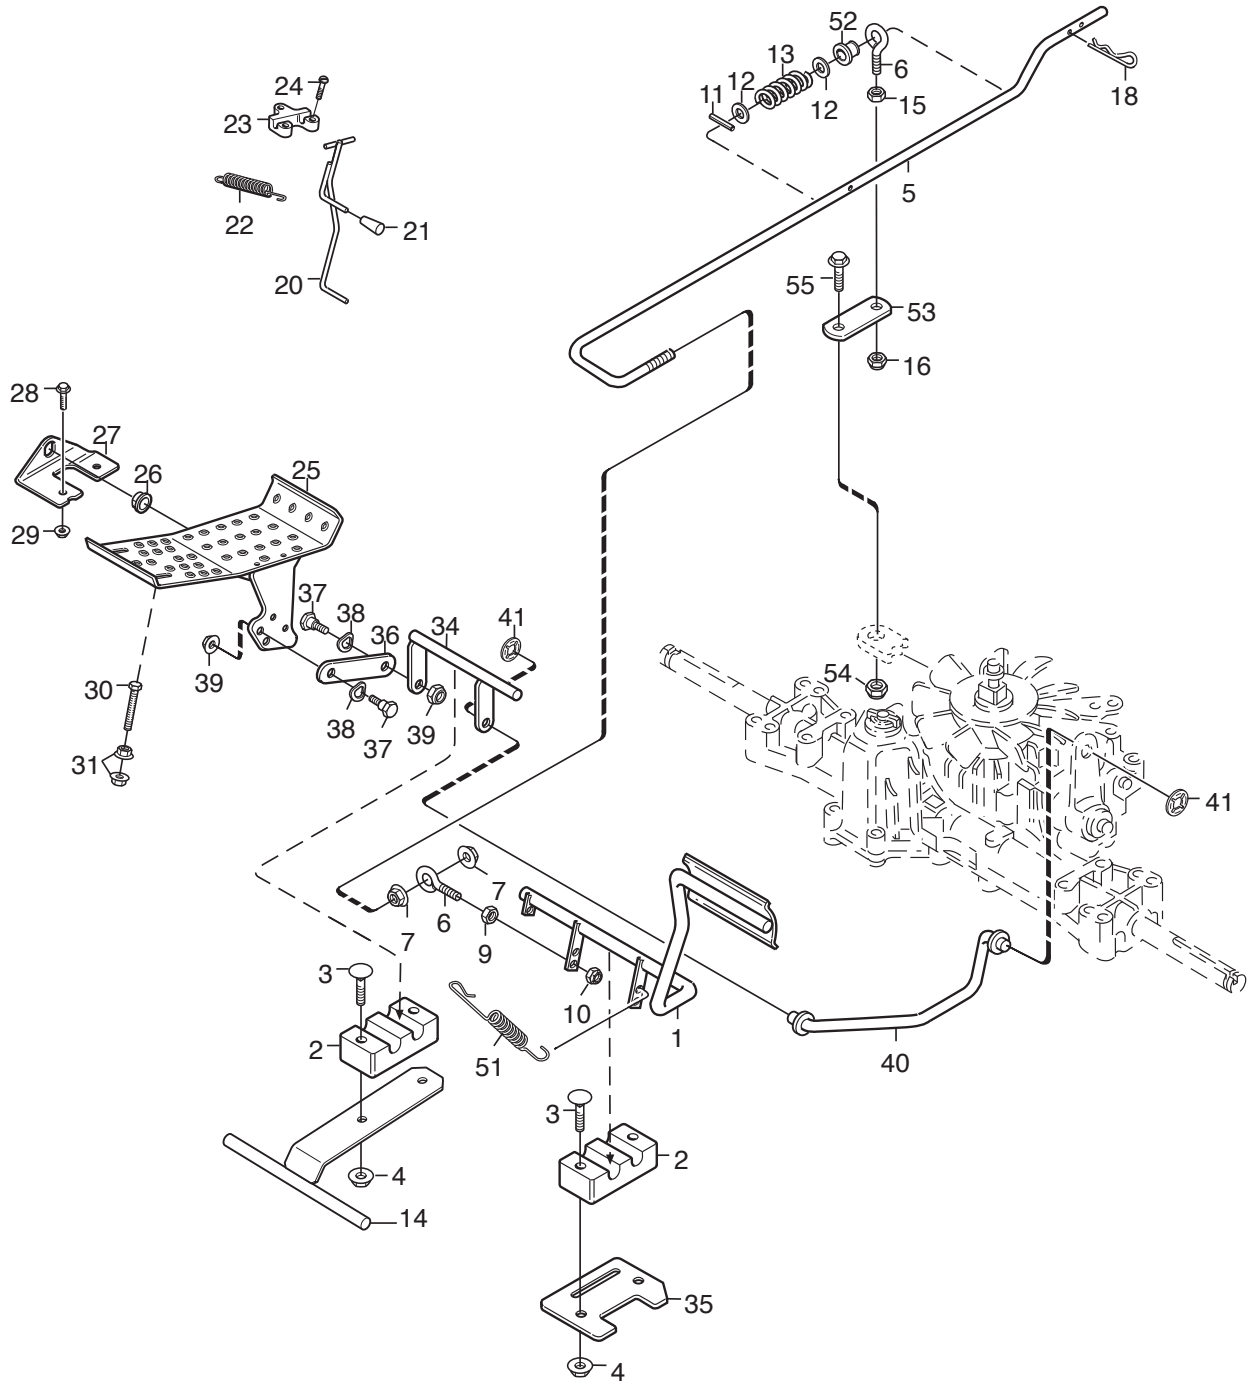

Utgåva Issue 8 - 2017		Fotreglage		Foot controls	
Pos. Fig.	Antal Q.ty	Art nr Part No	Benämning	Description	Anmärkning Notes
1	1	1134-4802-01	Pedal5-01 F15	Pedal	
2	2	1134-4624-01	Lager	Bearing	
3	4	9897-0640-12	Skruv	Screw	
4	4	9739-0631-22	Mutter	Nut	
5	1	1134-4949-01	Kopplingsstang	Clutch Rod	
6	2	1134-2138-01	Skruvögla	Eye Bolt	
7	2	9739-1031-22	Mutter	Nut	
9	1	112293200/0	Mutter	Nut	
10	1	112155000/0	Mutter	Nut	
11	1	9595-0208-00	Spiralspnst Prym N4X20	Locating Pin	
12	2	9699-0035-02	Bricka	Washer	
13	1	1134-4617-01	Fjäder	Spring	
14	1	387773501/0	Fäste	Bracket	
15	1	112154220/0	Mutter	Nut	
16	1	112155000/0	Mutter	Nut	
18	1	9598-0002-02	Spännstift	Elastic Pin	
20	1	1134-5353-01	Bromsstang	Brake Rod	
21	1	1134-2786-01	Knopp	Knob	
22	1	1131-1497-01	Fjäder	Brake Spring	
23	1	1134-4002-01	Fäste	Brake Rod Attachment	
24	3	112728697/0	Skruv	Screw	
25	1	1134-6353-01	Drivpedal	Drive Pedal	
26	2	1134-6313-01	Lager	Bearing	
27	2	1134-2700-01	Fäste	Bracket	
28	2	9959-0820-16	Skruv	Screw	
29	2	112154220/0	Mutter	Nut	
30	1	112793900/0	Skruv	Screw	
31	2	112154220/0	Mutter	Nut	
34	1	1134-4440-01	Axel	Shaft	
35	1	1134-4793-01	Stopplåt	Stop Plate	
36	1	1134-4441-01	Stag	Link	
37	2	1134-0240-00	Skruv	Screw	
38	2	9694-0001-00	Bricka	Washer	
39	2	112155000/0	Mutter	Nut	
40	1	1134-5288-01	Reglagestang	Control Rod	
41	2	112604899/0	Starlock	Crown Fastener	
51	1	4231-0013-00	Fjäder	Spring	
52	1	1134-4779-01	Bussning	Bushing	
53	1	1134-4972-01	Bromslänk	Brake Link	
54	1	112155000/0	Mutter	Nut	
55	1	112793102/0	Skruv	Screw