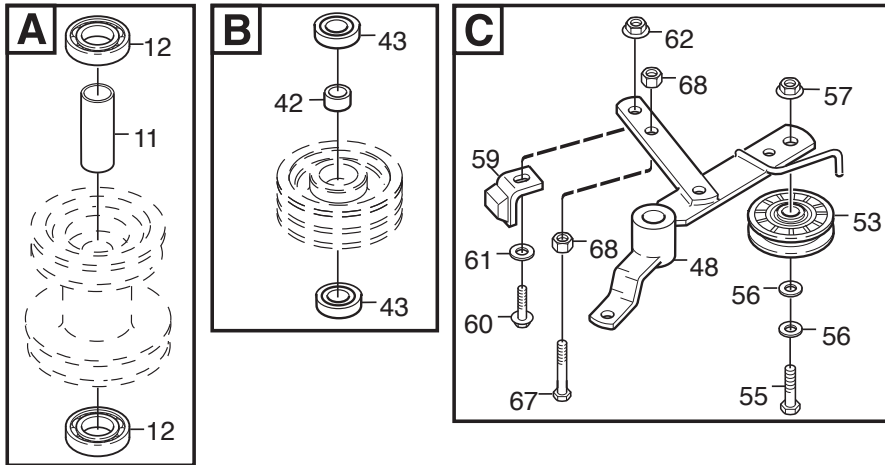

Utgåva Issue 8 - 2017		Kraftuttag Power take-off			
Pos. Fig.	Antal Q.ty	Art nr Part No	Benämning	Description	Anmärkning Notes
1	1	1137-0081-01	Motorremskiva	Engine Pulley	
2	1	1134-5017-01	Bricka	Washer	
3	1	9987-5332-16	Skruv	Screw	
4	1	1134-5058-01	Remstyrning	Belt Guide	
5	1	1134-5057-01	Remstyrning	Belt Guide	
6	1	9600-0251-01	Kil	Key	L = 2 1/2"
7	2	112523060/0	Bricka	Washer	
8	1	1134-4650-01	Monteringsbygel5-01 H40	Pulley Bracket	
9	2	9945-0816-16	Skruv	Screw	
10	1	1137-0003-01	Mellanremskiva Smst	Intermediate Belt Pulley	Inkl. pos 11-12
11	1	1134-0051-12	Distans	Spacer	
12	2	9549-0019-00	Kullager	Ball Bearing	
14	2	1134-0052-00	Distans	Spacer	
15	1	9997-1040-16	Skruv	Screw	
16	1	9699-0035-02	Bricka	Washer	
17	1	1134-9079-01	Drivrem	Drive Belt	9585-0139-01
18	1	1134-5231-01	Spännarm 5-01 F24	Tension Arm	
19	1	1134-9027-02	Spännrulle (Gra)	Tension Roller (Grey)	
20	1	1134-4619-01	Distans	Spacer	
21	1	9997-1070-12	Skruv	Screw	
22	1	112156602/0	Mutter	Nut	
23	1	1134-6314-01	Spännarmsfäste	Tension Arm Attachment	
24	1	112689500/0	Skruv	Screw	
25	1	112154510/0	Mutter	Nut	
26	1	1134-4619-01	Distans	Spacer	
27	1	9930-1050-12	Skruv	Screw	
28	1	9699-0035-02	Bricka	Washer	
29	1	9747-1031-02	Mutter Loc-King	Lock Nut	
30	1	1137-1101-01	Fäste	Bracket	
31	2	9945-0816-16	Skruv	Screw	
32	1	9699-0035-02	Bricka	Washer	
33	1	337546579/0	Platta	Plate	
34	1	137038000/0	Bussning	Bush	
35	1	337600007/0	Remskydd	Belt Protection	
36	1	1131-1507-00	Fjäder	Spring	
40	1	1134-5037-01	Bygel Kpl (Svart) 5-01 F15	Mounting Bracket (Black)	
41	1	1137-0209-01	Centrumremskiva Smst	Centre Belt Pulley	Inkl. pos 42-43
42	1	1134-0051-09	Distans	Spacer	
43	2	9549-0019-00	Kullager	Ball Bearing	
44	1	1134-1839-02	Mellanaxel	Shaft	
45	1	9699-0035-02	Bricka	Washer	
46	1	9739-1031-22	Mutter	Nut	
47	1	9997-1070-12	Skruv	Screw	
48	1	1137-0144-01	Kopplingsarm Kpl	Tension Arm Assy	
49	1	1134-1565-10	Distans	Spacer	
50	1	112691800/0	Skruv	Screw	
51	1	112523060/0	Bricka	Washer	
52	1	112154220/0	Mutter	Nut	
53	1	1134-9027-02	Spännrulle (Gra)	Tension Roller (Grey)