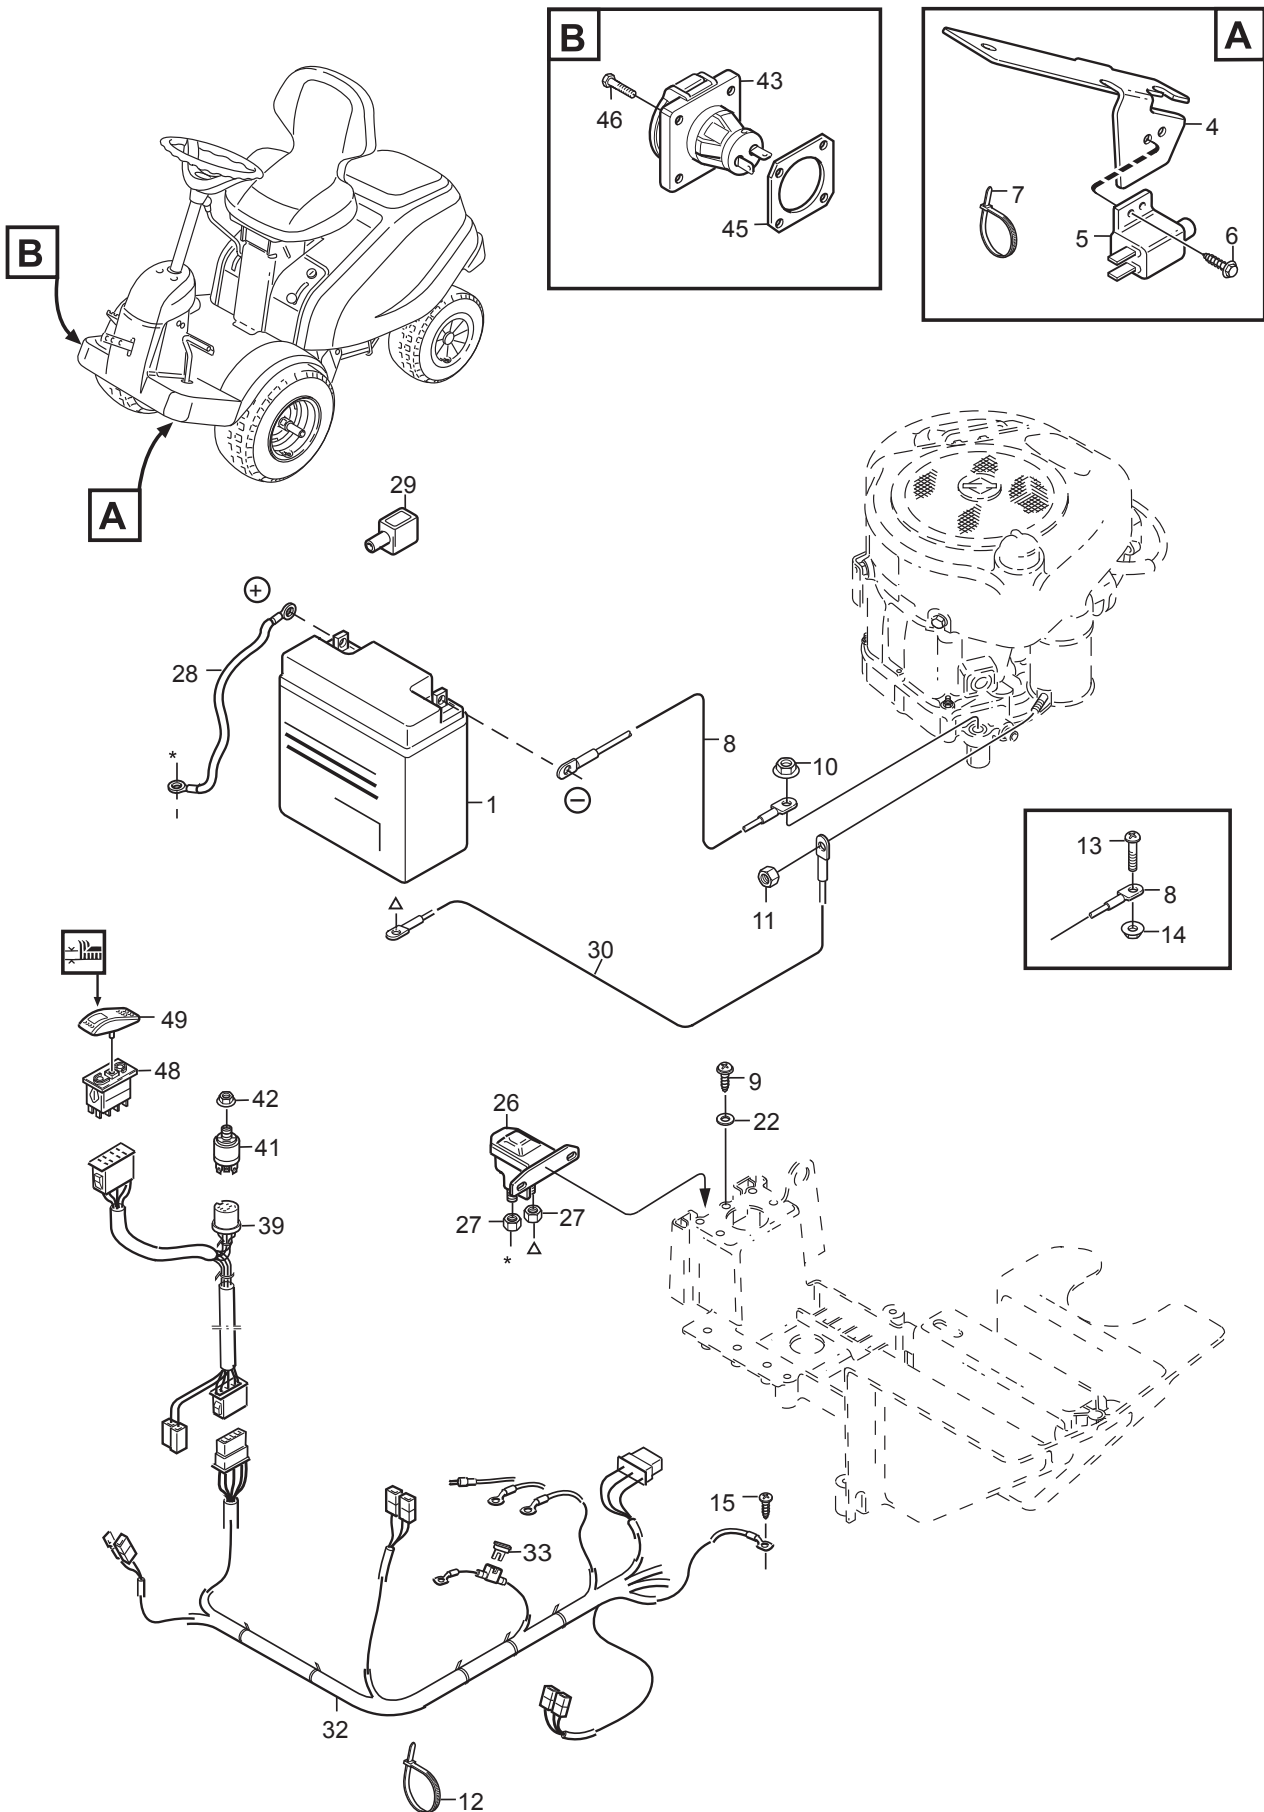

Utgåva Issue 8 - 2017		Elsystem Electric system			
Pos. Fig.	Antal Q.ty	Art nr Part No	Benämning	Description	Anmärkning Notes
1	1	1134-4804-01	Batteri	Battery	18 Ah
4	1	1134-4610-01	Fäste	Switch Bracket	
5	1	1134-3399-02	Brytare	Switch	
6	2	9852-8013-16	Skruv	Screw	
7	3	133320027/0	Bunband	Cable	
8	1	1134-2042-02	Batterikabel	Battery Cable	L = 350 mm
9	1	112728697/0	Skruv	Screw	
10	1	112155000/0	Mutter	Nut	
11	1	112361005/0	Mutter	Nut	1/4 UNC
12	3	133320027/0	Bunband	Cable	
22	1	9699-0060-02	Bricka	Washer	
26	1	1134-3901-01	Solenoid	Solenoid	incl. 27
27	2	9743-5121-32	Mutter	Nut	
28	1	1134-0234-02	Batterikabel (+)	Battery Cable (+)	L = 395 mm
29	1	1134-2310-01	Batteriskydd	Guard Cap (+)	
30	1	1134-4702-02	Kabel (+)	Cable	L = 480 mm
32	1	187040304/0	Kabelhärva	Cable Harness	incl. 33
33	1	1134-3496-06	Säkring 20A Gul	Fuse (20A) Yellow	20A
39	1	1134-6442-01	Kabelhärva	Wiring Harness	
41	1	1134-4093-01	Tändningslas	Ignition Switch	
42	1	1134-4749-01	Mutter	Nut	
43	1	1134-7535-01	Honkontakt	Female Connector	Optional, not present for all machine
45	1	1134-4052-01	Bricka	Washer	Optional, not present for all machine
46	2	9840-7716-16	Skruv	Screw	Optional, not present for all machine
48	1	9400-0282-01	Brytare (Med Diod)	Switch	Optional, not present for all machine
49	1	9400-0280-03	Vippa Höjdinst	Switch Cover-Height Adjust	Optional, not present for all machine