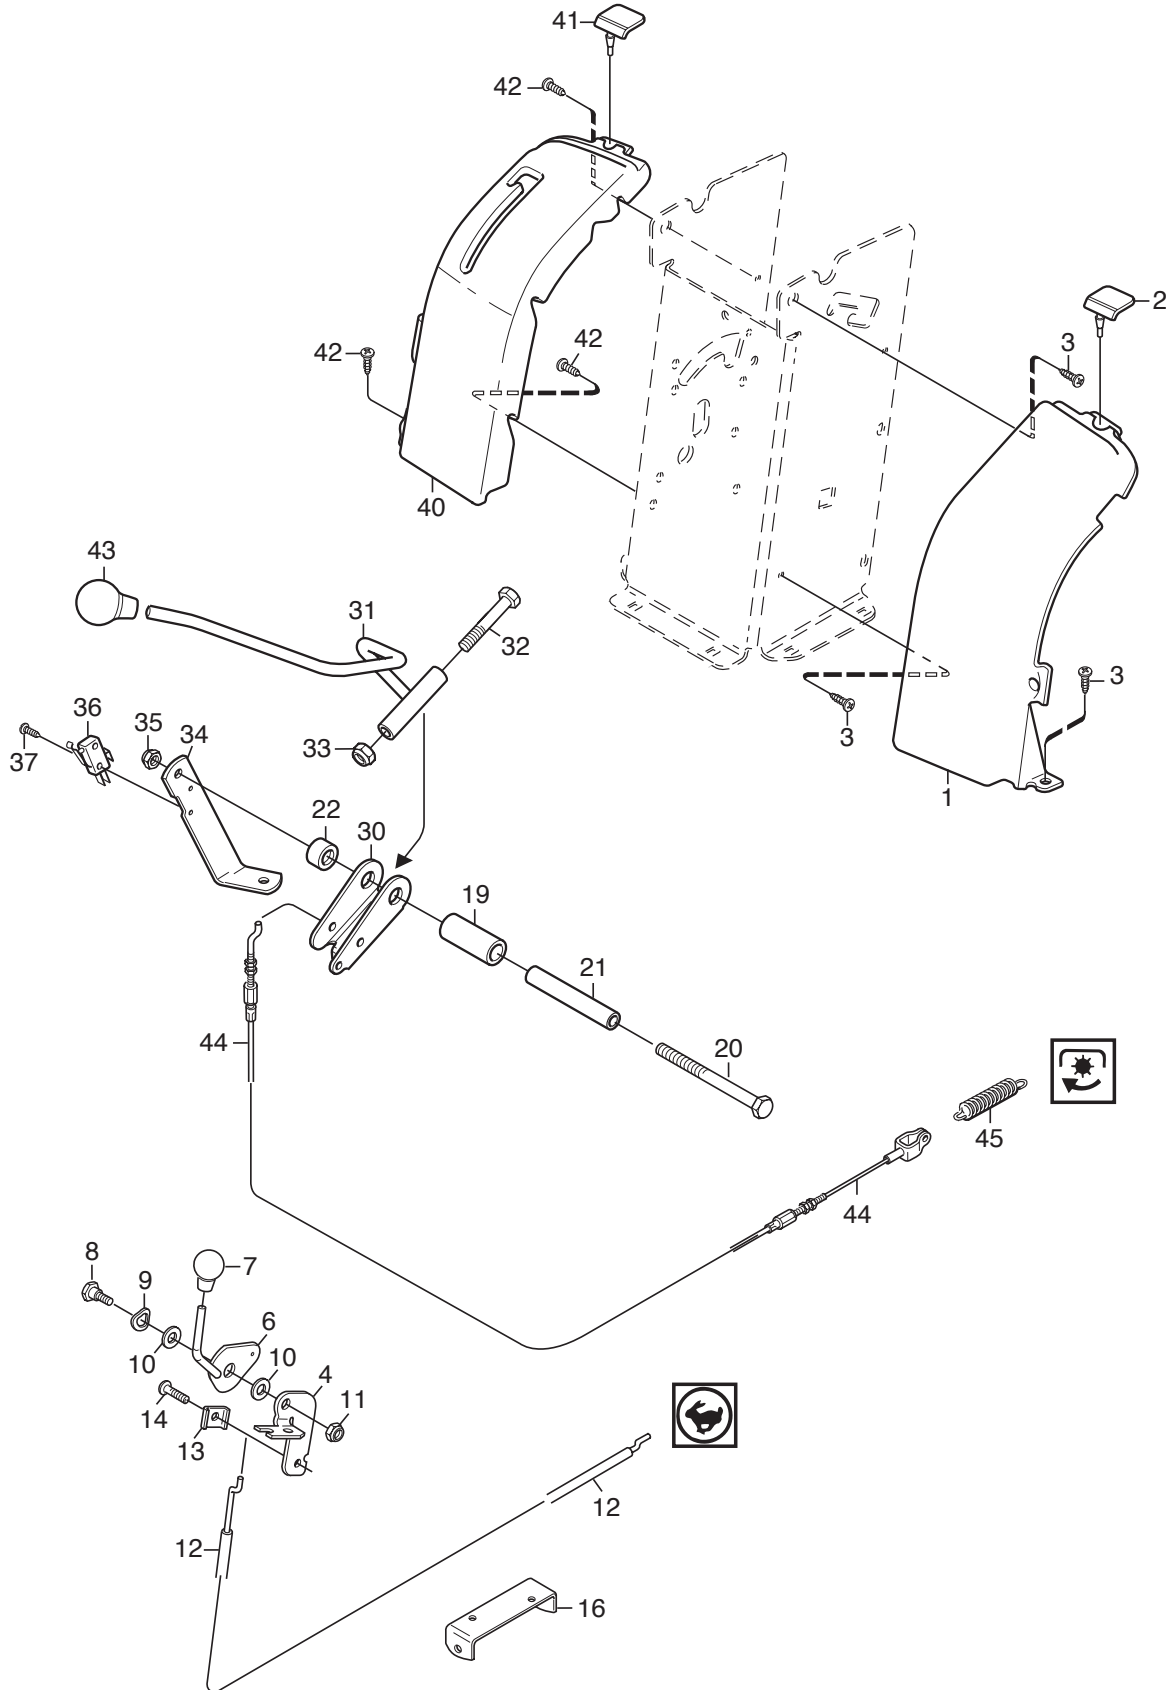

Utgåva Issue 8 - 2017		Handreglage		Hand controls	
Pos. Fig.	Antal Q.ty	Art nr Part No	Benämning	Description	Anmärkning Notes
1	1	337120152/0	Reglagepanel-Vä (Gra)	Dashboard-Lh (Grey)	
2	2	125260000/0	Skydd	Grommet	
3	3	9893-0616-16	Skruv	Screw	
4	1	1134-5464-01	Fäste	Bracket	
6	1	1134-5465-02	Gasreglage	Throttle Control Lever	
7	1	1134-4078-01	Knopp	Knob	
8	1	1134-0240-00	Skruv	Screw	
9	1	9694-0001-00	Bricka	Washer	
10	2	1134-4242-01	Distansbricka	Washer	
11	1	112155000/0	Mutter	Nut	
12	1	1134-4197-03	Gasreglage	Throttle Cable	only models with Briggs & Stratton engie
13	1	9500-9991-00	Kabelklämma	Wire Clamp	
14	1	9943-0516-16	Skruv	Screw	
16	1	1134-6370-01	Wirestyrning	Wire Guide	
19	1	1134-5508-01	Reglagehylsa	Control Sleeve	
20	1	9997-0812-02	Skruv	Screw	
21	1	1134-5274-02	Distans	Spacer	
22	1	1134-3047-01	Distans	Spacer	
30	1	1134-5271-01	Reglagefäste	Control Bracket	
31	1	1134-5276-01	Reglagespak Kpl	Control Lever	
32	1	112692080/0	Skruv	Screw	
33	1	112155000/0	Mutter	Nut	
34	1	1134-5356-01	Reaktionsstag	Strut	
35	1	112155000/0	Mutter	Nut	
36	1	9400-0312-01	Mikrobrytare	Microswitch	
36	1	9400-0360-01	Mikrobrytare	Microswitch	
37	2	9840-7716-16	Skruv	Screw	
40	1	337120151/0	Reglagepanel Hst-Hö (Gra)	Dashboard Hst-Rh (Grey)	
41	2	125260000/0	Skydd	Grommet	
42	4	9893-0616-16	Skruv	Screw	
43	1	1134-2551-01	Knopp	Knob	
44	1	1134-3573-06	Kraftuttagwire	Pto Cable	
45	1	1134-1242-02	Fjäder	Spring