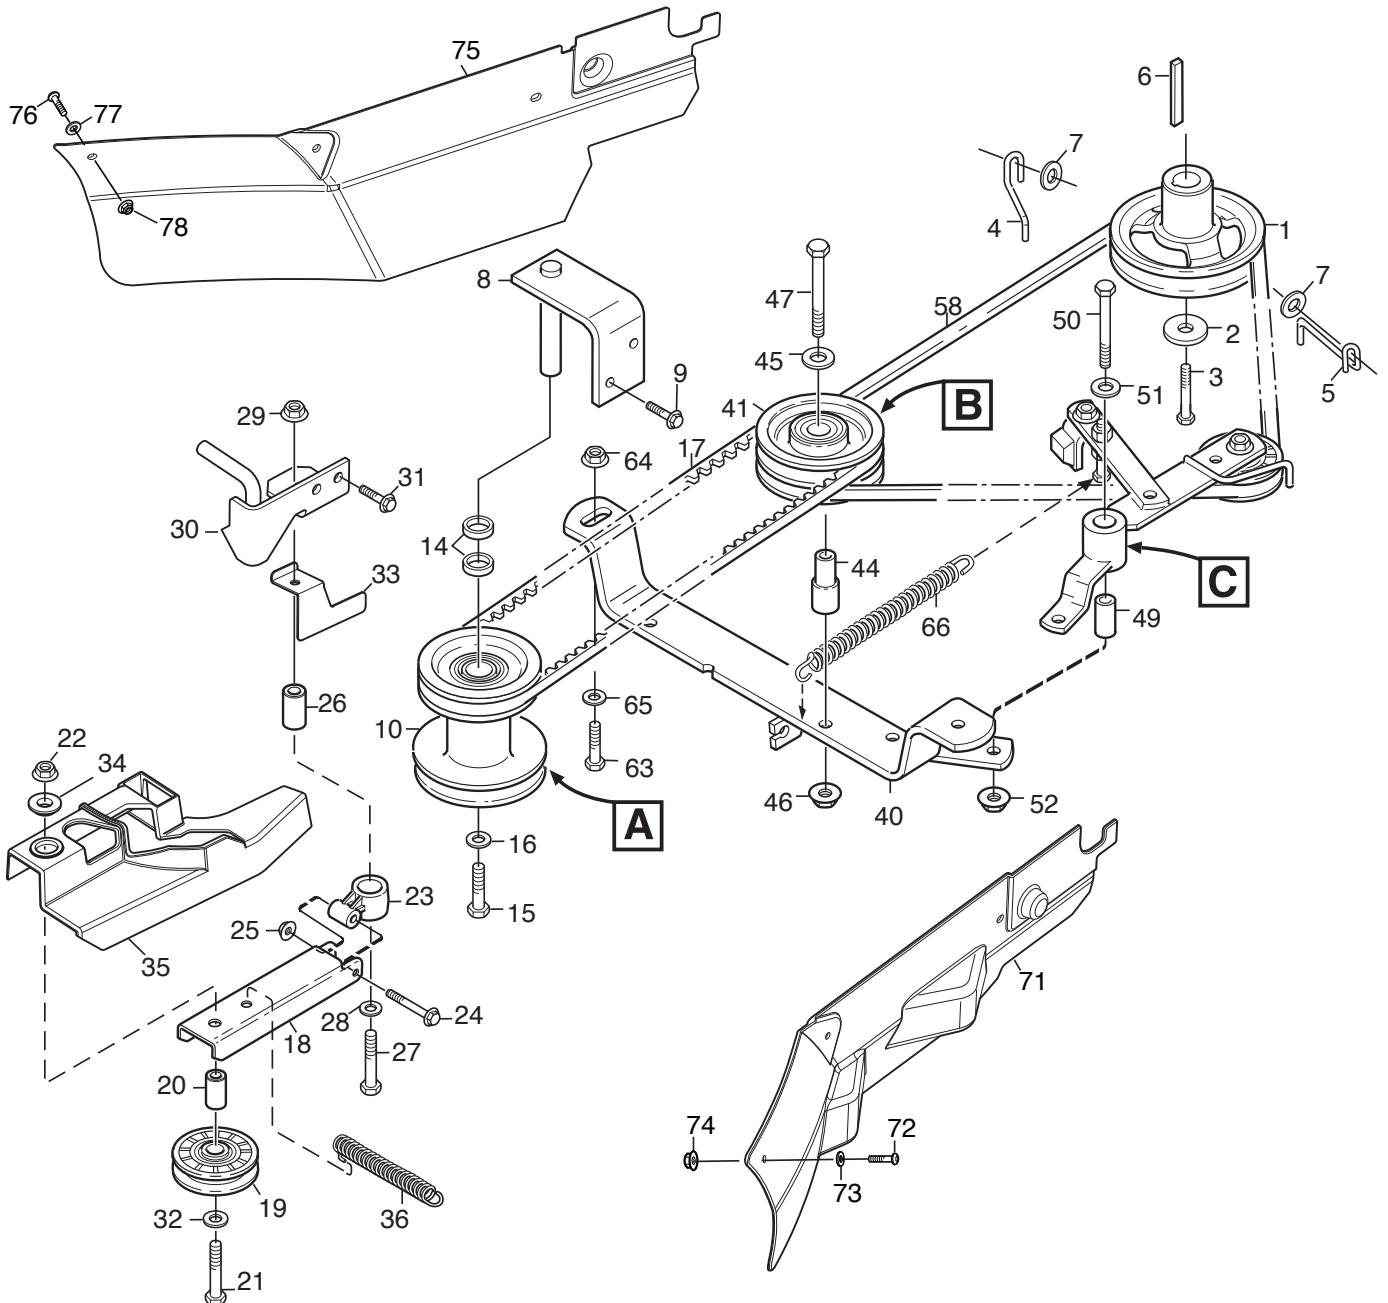

Utgåva Issue 8 - 2017		Kraftuttag Power take-off			
Pos. Fig.	Antal Q.ty	Art nr Part No	Benämning	Description	Anmärkning Notes
1	1	1137-0081-01	Motorremskiva	Engine Pulley	
2	1	1134-5017-01	Bricka	Washer	
3	1	9987-5332-16	Skruv	Screw	
4	1	1134-5058-01	Remstyrning	Belt Guide	
5	1	1134-5057-01	Remstyrning	Belt Guide	
6	1	9600-0251-01	Kil	Key	L = 2 1/2"
7	2	112523060/0	Bricka	Washer	
8	1	1134-4650-01	Monteringsbygel5-01 H40	Pulley Bracket	
9	2	9945-0816-16	Skruv	Screw	
10	1	1137-0003-01	Mellanremskiva Smst	Intermediate Belt Pulley	Inkl. pos 11-12
11	1	1134-0051-12	Distans	Spacer	
12	2	9549-0019-00	Kullager	Ball Bearing	
14	2	1134-0052-00	Distans	Spacer	
15	1	9997-1040-16	Skruv	Screw	
16	1	9699-0035-02	Bricka	Washer	
17	1	1134-9079-01	Drivrem	Drive Belt	9585-0139-01
18	1	1134-5231-01	Spännarm 5-01 F24	Tension Arm	
19	1	1134-9027-02	Spännrulle (Gra)	Tension Roller (Grey)	
20	1	1134-4619-01	Distans	Spacer	
21	1	9997-1070-12	Skruv	Screw	
22	1	112156602/0	Mutter	Nut	
23	1	1134-6314-01	Spännarmsfäste	Tension Arm Attachment	
24	1	112689500/0	Skruv	Screw	
25	1	112154510/0	Mutter	Nut	
26	1	1134-4619-01	Distans	Spacer	
27	1	9930-1050-12	Skruv	Screw	
28	1	9699-0035-02	Bricka	Washer	
29	1	9747-1031-02	Mutter Loc-King	Lock Nut	
30	1	1137-1101-01	Fäste	Bracket	
31	2	9945-0816-16	Skruv	Screw	
32	1	9699-0035-02	Bricka	Washer	
33	1	337546579/0	Platta	Plate	
34	1	137038000/0	Bussning	Bush	
35	1	337600007/0	Remskydd	Belt Protection	
36	1	1131-1507-00	Fjäder	Spring	
40	1	1134-5037-01	Bygel Kpl (Svart) 5-01 F15	Mounting Bracket (Black)	
41	1	1137-0209-01	Centrumremskiva Smst	Centre Belt Pulley	Inkl. pos 42-43
42	1	1134-0051-09	Distans	Spacer	
43	2	9549-0019-00	Kullager	Ball Bearing	
44	1	1134-1839-02	Mellanaxel	Shaft	
45	1	9699-0035-02	Bricka	Washer	
46	1	9739-1031-22	Mutter	Nut	
47	1	9997-1070-12	Skruv	Screw	
48	1	1137-0144-01	Kopplingsarm Kpl	Tension Arm Assy	
49	1	1134-1565-10	Distans	Spacer	
50	1	112691800/0	Skruv	Screw	
51	1	112523060/0	Bricka	Washer	
52	1	112154220/0	Mutter	Nut	
53	1	1134-9027-02	Spännrulle (Gra)	Tension Roller (Grey)