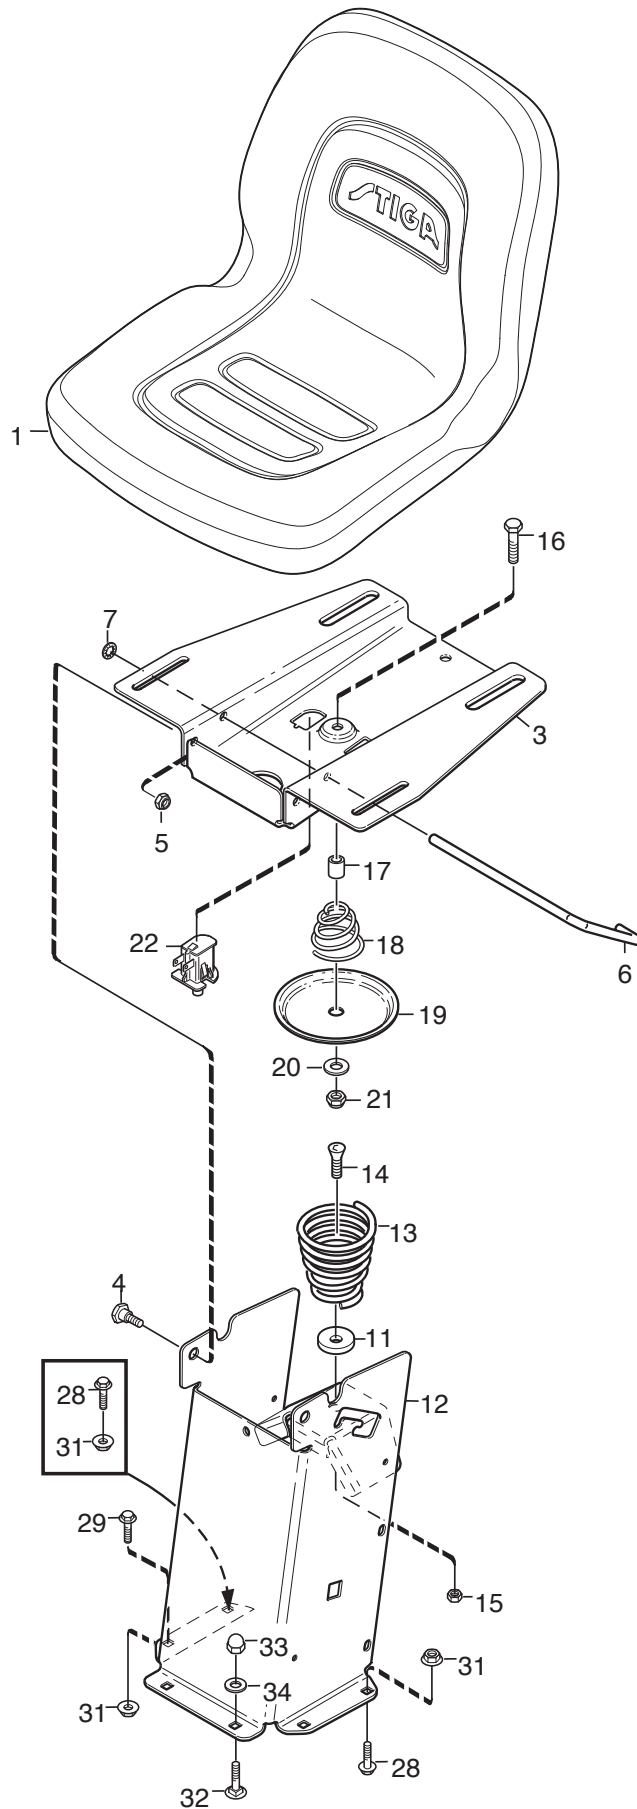

Utgåva Issue 8 - 2017		Sits Seat			
Pos. Fig.	Antal Q.ty	Art nr Part No	Benämning	Description	Anmärkning Notes
1	1	137722604/0	Seat	Seat	
3	1	1134-5301-01	Sitsplatta	Upper Seat Bracket	
4	2	1134-0240-00	Skruv	Screw	
5	2	112155000/0	Mutter	Nut	
6	1	1134-5454-01	Spärr	Catch	
7	1	112604899/0	Starlock	Crown Fastener	
11	1	137160001/0	Distans	Spacer	
12	1	1134-5296-04	Sitskonsol Kpl (Gul) 1-00	Seat Bracket (Yellow)	
13	1	1134-4256-01	Fjäder	Spring	
14	1	9924-1235-19	Skruv	Screw	
15	1	112156603/0	Mutter	Nut	
16	1	9997-0840-16	Skruv	Screw	
17	1	1134-1565-06	Distans	Spacer	
18	1	1134-5302-01	Fjäder	Spring	
19	1	1134-5299-01	Tryckplatta	Push Plate	
20	1	9699-0090-02	Bricka	Washer	
21	1	112155000/0	Mutter	Nut	
22	1	1134-3156-02	Brytare (Gra)	Switch	
28	3	9959-0820-16	Skruv	Screw	L = 20 mm
29	1	9959-0825-16	Skruv	Screw	L = 25 mm
31	4	112154220/0	Mutter	Nut	
32	2	9897-0820-16	Skruv	Screw	
33	2	9757-0821-02	Mutter	Nut	
34	2	9699-0090-02	Bricka	Washer