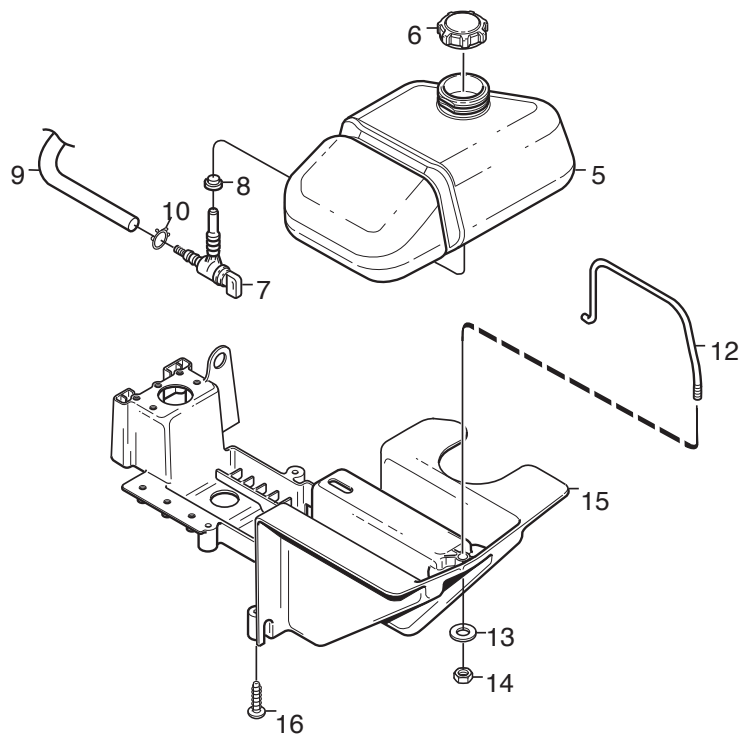

Utgåva Issue 8 - 2017		Motor	Engine		
Pos. Fig.	Antal Q.ty	Art nr Part No	Benämning	Description	Anmärkning Notes
1	1	112691115/0	Skruv	Screw	
2	1	112155000/0	Mutter	Nut	
3	3	9955-3725-16	Skruv	Screw	"3/8"" x 25 "
5	1	1134-6626-01	Bränsletank	Fuel Tank	
6	1	1134-5532-01	Tanklock	Fuel Tank Cap	
7	1	1134-3224-01	Bensinkran	Fuel Shut-Off Valve	
8	1	1134-3225-01	Gummibussning	Grommet	
9	1	1134-2975-08	Bensinslang	Fuel Tube	
10	2	9578-0023-02	Slangklämma D12*8 (Svart)	Hose Clamp	
12	1	1134-4808-01	Tankbygel	Tank Clamp	
13	1	9699-0060-02	Bricka	Washer	
14	1	112154510/0	Mutter	Nut	
15	1	1134-4807-02	Fäste	Support	
16	4	9838-8822-19	Skruv	Screw	
19	1	1134-0433-00	Packning	Gasket	
22	2	1134-4930-01	Skruv	Screw	
23	1	387753303/0	Ljuddämpare	Muffler	
25	2	9893-0616-16	Skruv	Screw	
26	1	387593601/0	Värmeskydd Kpl	Heat Guard	
27	4	9893-0616-16	Skruv	Screw	
38	1	1134-5827-05	Oljeavtappning Kpl	Oil Drain Assy	incl. Pos 39-42
39	1	1134-5825-01	Nippel	Nipple	
40	1	9578-0023-04	Slangklämma 15*8 (Vit)	Hose Clamp	
41	1	1134-3499-02	Slangklämma	Hose Clamp	
42	1	1134-5826-01	Plugg	Plug