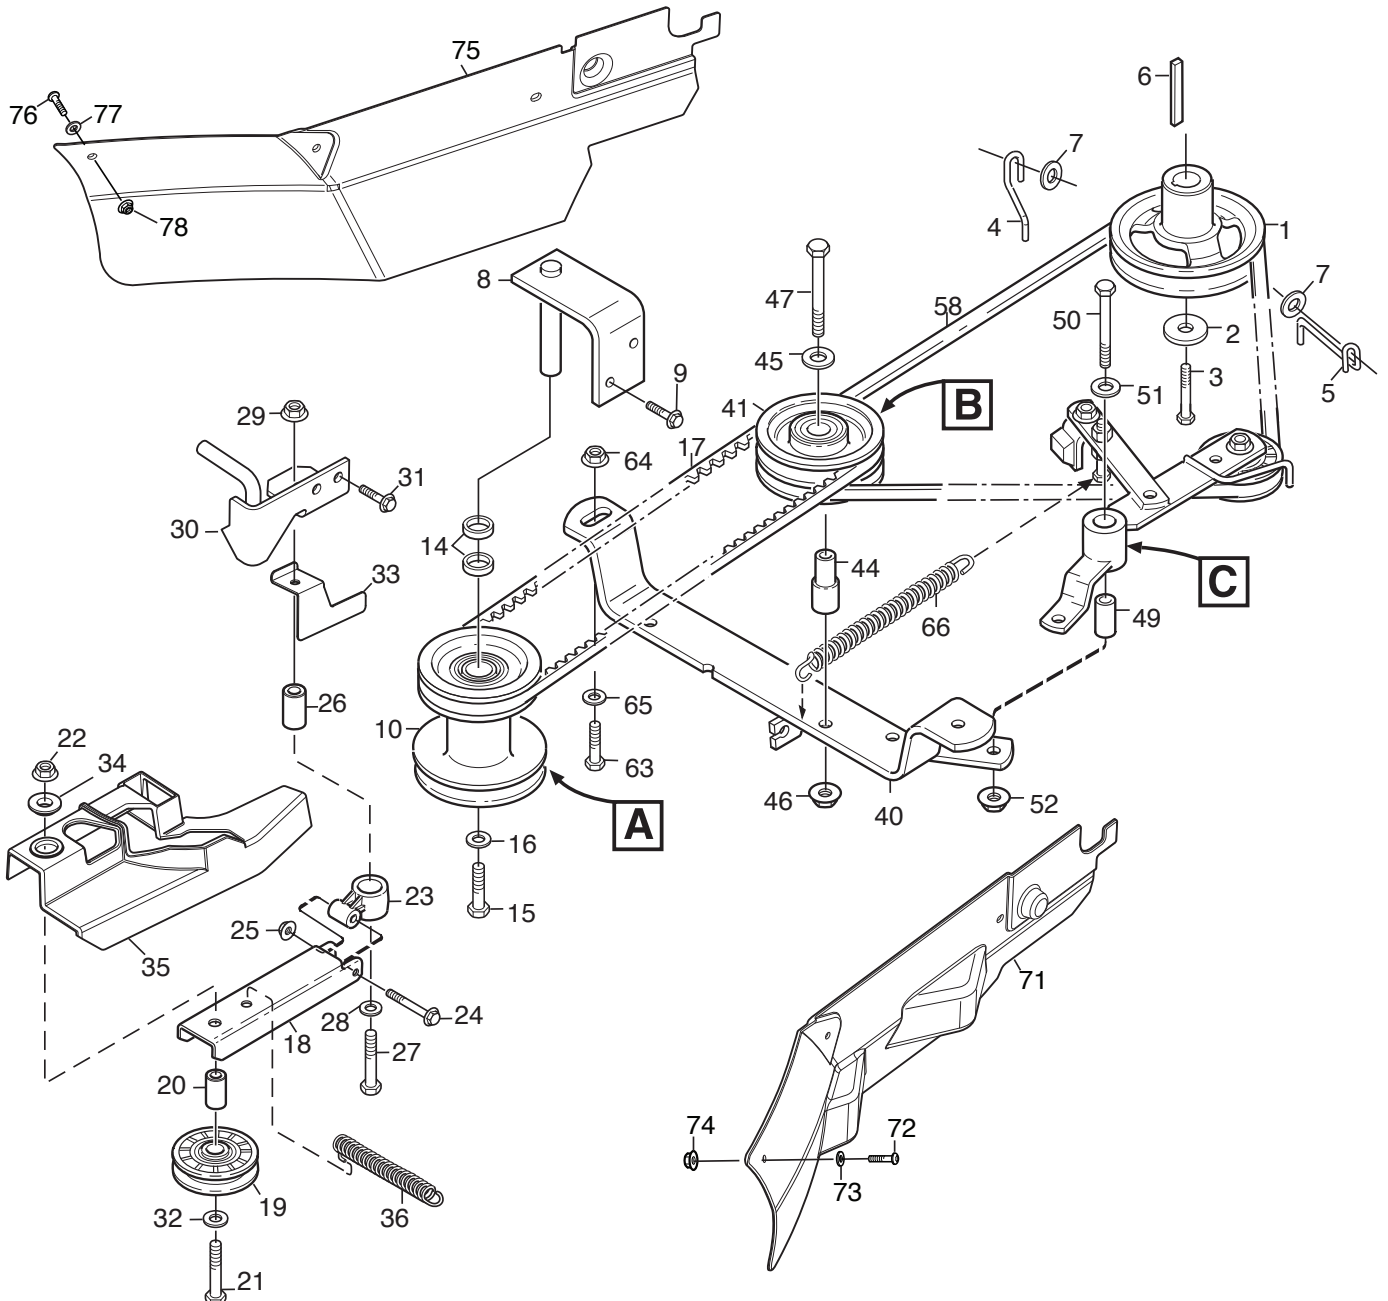

Utgåva Issue 8 - 2017		Kraftuttag Power take-off			
Pos. Fig.	Antal Q.ty	Art nr Part No	Benämning	Description	Anmärkning Notes
55	1	112794400/0	Skruv	Screw	
56	2	9699-0035-02	Bricka	Washer	
57	1	9739-1031-22	Mutter	Nut	
58	1	1134-9146-01	Kilrem	V-Belt	9585-0204-01
59	1	1134-4164-03	Bromsklots	Brake Pad	
60	1	9959-0820-16	Skruv	Screw	
61	1	9699-0090-02	Bricka	Washer	
62	1	112155000/0	Mutter	Nut	
63	2	9959-0820-16	Skruv	Screw	
64	2	112154220/0	Mutter	Nut	
65	1	112523060/0	Bricka	Washer	
66	1	1131-1506-00	Fjäder	Spring	
67	1	112691800/0	Skruv	Screw	
68	2	112154220/0	Mutter	Nut	
71	1	337600009/1	Sidoskydd - Vä	Side Protection - Lh	
72	2	9893-0616-16	Skruv	Screw	
73	2	9699-0060-02	Bricka	Washer	
74	2	9739-0631-22	Mutter	Nut	
75	1	337600008/1	Sidoskydd - Hö	Side Protection - Rh	
76	2	9893-0616-16	Skruv	Screw	
77	2	9699-0060-02	Bricka	Washer	
78	2	9739-0631-22	Mutter	Nut