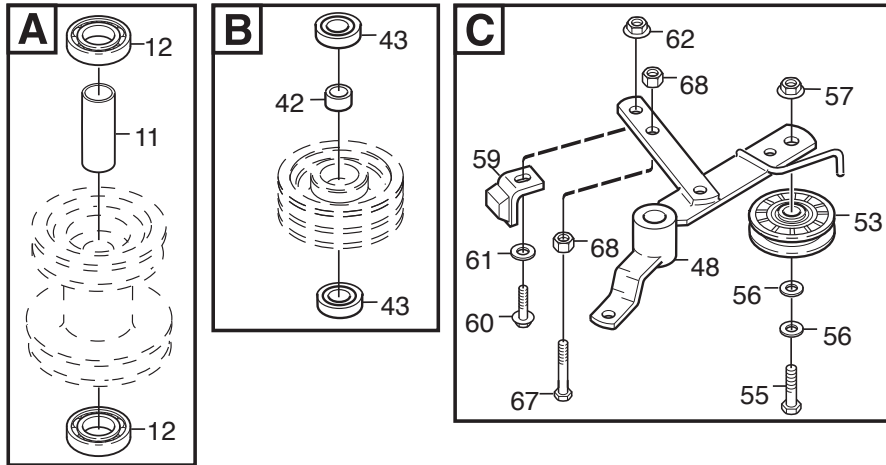

Utgåva Issue 8 - 2017		Kraftuttag Power take-off			
Pos. Fig.	Antal Q.ty	Art nr Part No	Benämning	Description	Anmärkning Notes
55	1	112794400/0	Skruv	Screw	
56	2	9699-0035-02	Bricka	Washer	
57	1	9739-1031-22	Mutter	Nut	
58	1	1134-9146-01	Kilrem	V-Belt	9585-0204-01
59	1	1134-4164-03	Bromsklots	Brake Pad	
60	1	9959-0820-16	Skruv	Screw	
61	1	9699-0090-02	Bricka	Washer	
62	1	112155000/0	Mutter	Nut	
63	2	9959-0820-16	Skruv	Screw	
64	2	112154220/0	Mutter	Nut	
65	1	112523060/0	Bricka	Washer	
66	1	1131-1506-00	Fjäder	Spring	
67	1	112691800/0	Skruv	Screw	
68	2	112154220/0	Mutter	Nut	
71	1	337600009/1	Sidoskydd - Vä	Side Protection - Lh	
72	2	9893-0616-16	Skruv	Screw	
73	2	9699-0060-02	Bricka	Washer	
74	2	9739-0631-22	Mutter	Nut	
75	1	337600008/1	Sidoskydd - Hö	Side Protection - Rh	
76	2	9893-0616-16	Skruv	Screw	
77	2	9699-0060-02	Bricka	Washer	
78	2	9739-0631-22	Mutter	Nut