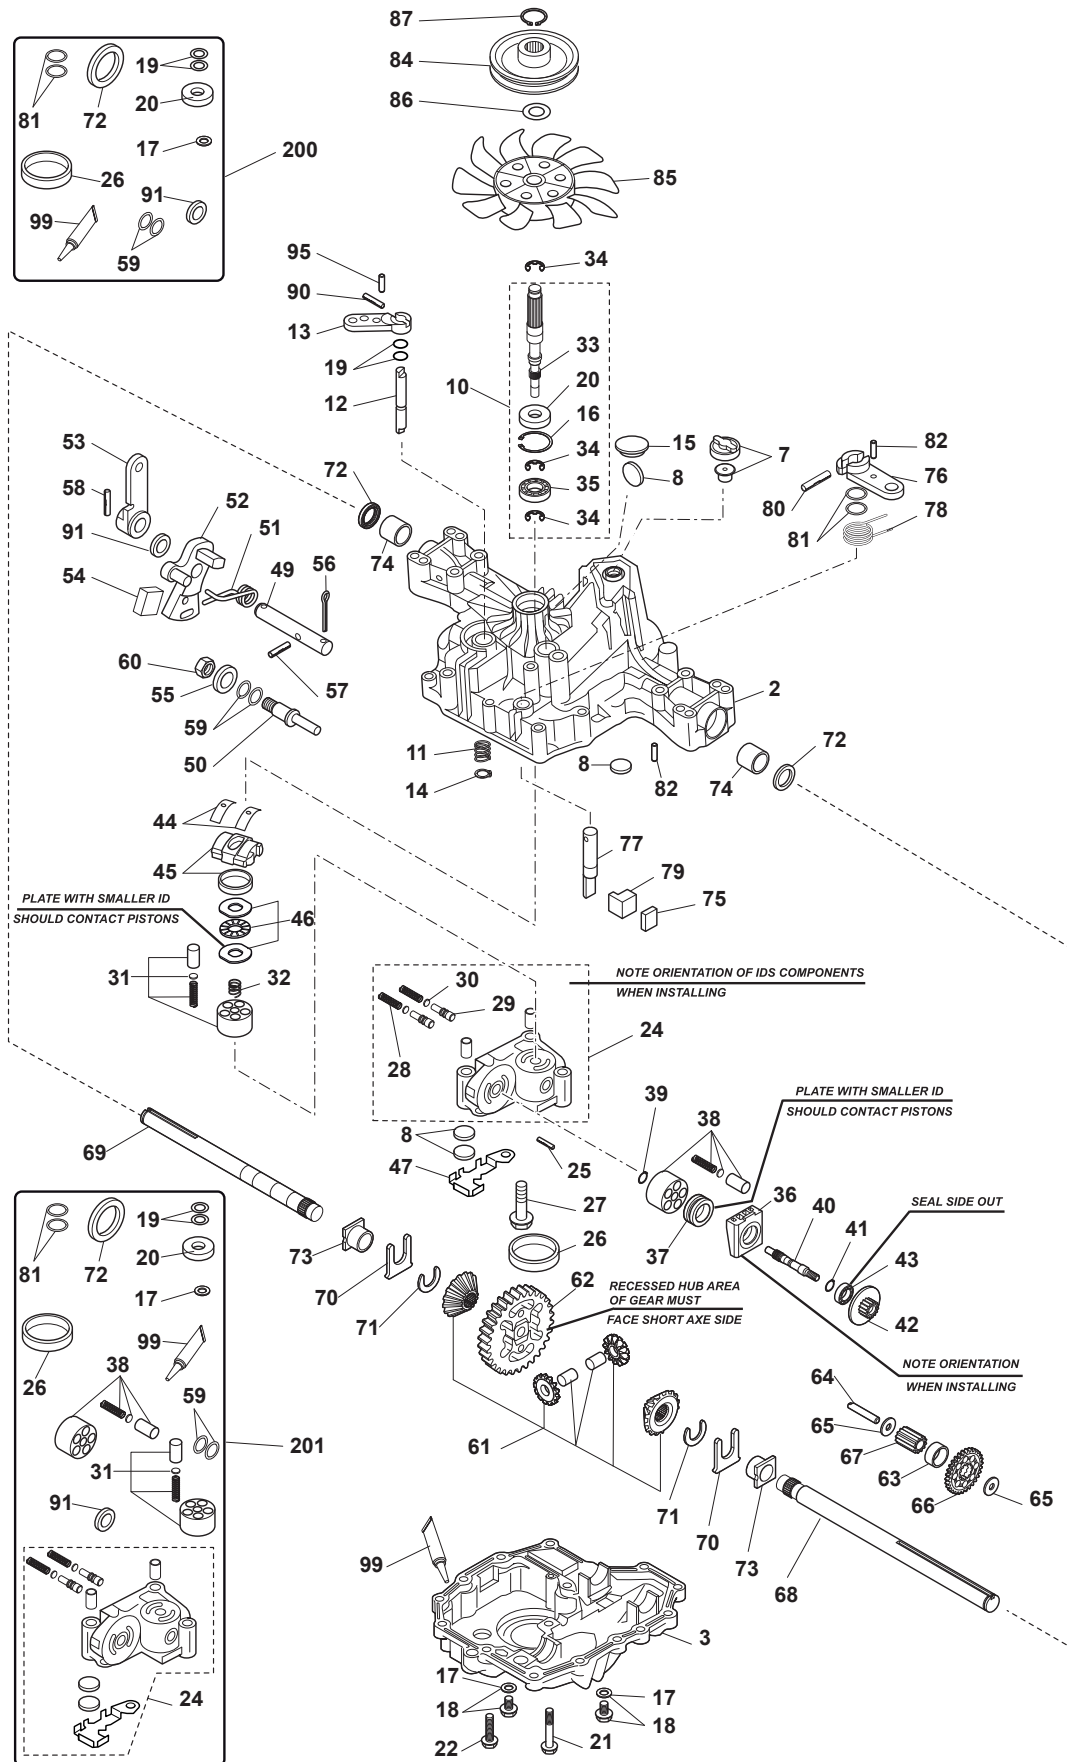

Utgåva Issue 8 - 2017		Transmission		Transmission	
Pos. Fig.	Antal Q.ty	Art nr Part No	Benämning	Description	Anmärkning Notes
1	1	1134-7766-01	Transaxel K46 Cj	Transaxle K46Cj	Kanzaki K46CJ
2	1	1139-1485-01	Övre Hus	Upper Case Kit	
3	1	1139-1402-01	Hus-Nedre	Case-Lower	
7	1	1139-1595-01	Ventil	Vent Valve	
8	2	1139-1150-01	Magnet	Magnet	
10	1	1139-1499-01	Pumpaxel Kpl	Pump Shaft Kit	
11	1	1139-1347-01	Fjäder	Spring	
12	1	1139-1324-01	Axel Bypass	Shaft Bypass	
13	1	1139-1189-01	Arm	By-Pass Lever	
14	1	1139-1161-01	Lasring	Ring	
15	1	1139-1275-01	Plugg	Bore Plug	
16	1	1139-1104-01	Lasring	Snap Ring	
17	2	1139-1103-01	Bricka	Washer	
18	2	1139-1500-01	Dräneringsbult-Sats	Drain Bolt Kit	
19	2	1139-1117-01	O-Ring	O-Ring	
20	1	1139-1119-01	Tätning	Seal 15*35*7	
21	2	1139-1295-01	Skruv	Screw	
22	14	1139-0244-01	Skruv	Screw	
24	1	1139-1599-01	Centrumhus	Center Case	
25	1	1139-1158-01	Stift	Pin	
26	1	1139-1405-01	Filter	Filter	
27	3	1139-1718-01	Bult	Bolt	
28	2	1139-1468-01	Ventil	Ids Valve	
29	2	1139-1243-01	Fjäder	Spring	
30	2	1139-1307-01	Filter	Filter	
31	1	1139-1601-01	Cylinderblock (Pump)	Cylinder Block Kit (Pump)	
32	1	1139-1245-01	Fjäder	Pump Spring	
33	1	1139-1406-01	Pumpaxel	Pump Shaft	
34	3	1139-1146-01	Lasring	Ring	
35	1	1139-1110-01	Kullager	Ball Bearing	
36	1	1139-1157-01	Hus	Housing	
37	1	1139-1501-01	Lager	Bearing	
38	1	1139-1717-01	Cylinderblock (Motor)	Cylinder Block (Motor)	
39	1	1139-1160-01	Bricka	Washer	
40	1	1139-1353-01	Motoraxel	Motor Shaft	
41	1	1139-1021-01	Lasring	Snap Ring	
42	1	1139-1272-01	Motordrev	Motor Gear	
43	1	1139-1453-01	Lager	Bearing	
44	2	1139-1066-01	Tryckplatta	Use 1139-1141-01	
45	1	1139-1597-01	Stänkplatta	Swash Plate	
46	1	1139-1508-01	Lager	Thrust Bearing Kit	
47	1	1139-1598-01	Magnethallare	Magnet Holder	
49	1	1139-1354-01	Regleraxel	Control Shaft	
50	1	1139-1410-01	Vridcentrum	Fulcrum	
51	1	1139-1312-01	Vridfjäder	Torsion Spring	
52	1	1139-1409-01	Reglerarm	Lever	
53	1	1139-1325-01	Reglerarm	Control Lever	
54	1	1139-1596-01	Ryckplatta	Jerky Plate	
55	1	1139-1102-01	Bricka	Washer