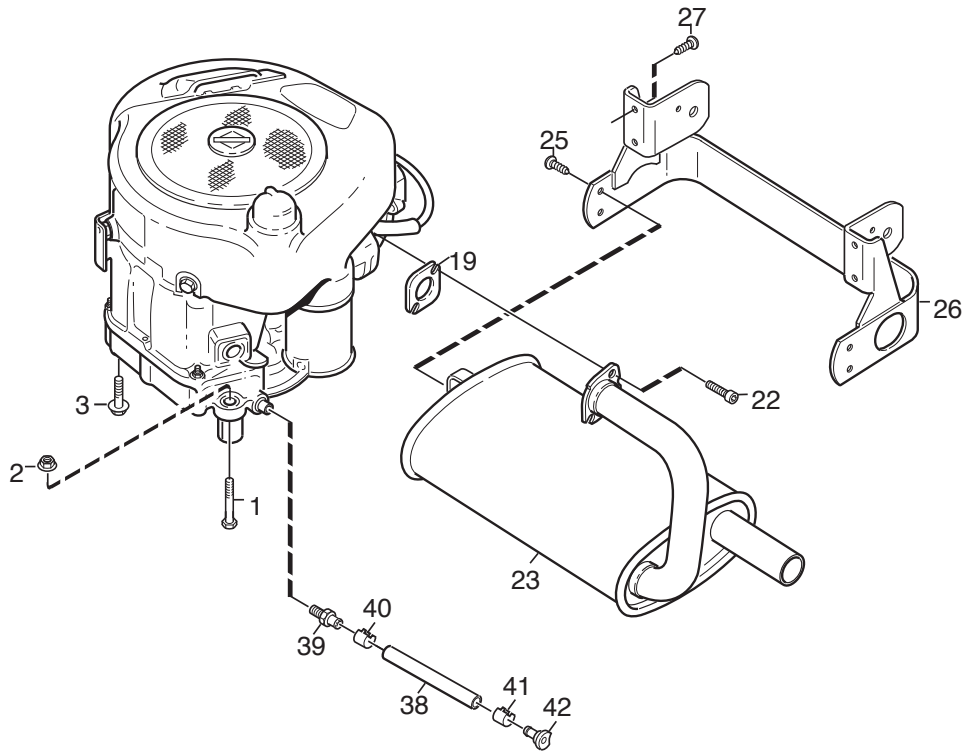

Utgåva Issue 8 - 2017		Motor	Engine		
Pos. Fig.	Antal Q.ty	Art nr Part No	Benämning	Description	Anmärkning Notes
1	1	112691115/0	Skruv	Screw	
2	1	112155000/0	Mutter	Nut	
3	3	9955-3725-16	Skruv	Screw	"3/8"" x 25 "
5	1	1134-6626-01	Bränsletank	Fuel Tank	
6	1	1134-5532-01	Tanklock	Fuel Tank Cap	
7	1	1134-3224-01	Bensinkran	Fuel Shut-Off Valve	
8	1	1134-3225-01	Gummibussning	Grommet	
9	1	1134-2975-08	Bensinslang	Fuel Tube	
10	2	9578-0023-02	Slangklämma D12*8 (Svart)	Hose Clamp	
12	1	1134-4808-01	Tankbygel	Tank Clamp	
13	1	9699-0060-02	Bricka	Washer	
14	1	112154510/0	Mutter	Nut	
15	1	1134-4807-02	Fäste	Support	
16	4	9838-8822-19	Skruv	Screw	
19	1	1134-0433-00	Packning	Gasket	
22	2	1134-4930-01	Skruv	Screw	
23	1	387753303/0	Ljuddämpare	Muffler	
25	2	9893-0616-16	Skruv	Screw	
26	1	387593601/0	Värmeskydd Kpl	Heat Guard	
27	4	9893-0616-16	Skruv	Screw	
38	1	1134-5827-05	Oljeavtappning Kpl	Oil Drain Assy	incl. Pos 39-42
39	1	1134-5825-01	Nippel	Nipple	
40	1	9578-0023-04	Slangklämma 15*8 (Vit)	Hose Clamp	
41	1	1134-3499-02	Slangklämma	Hose Clamp	
42	1	1134-5826-01	Plugg	Plug