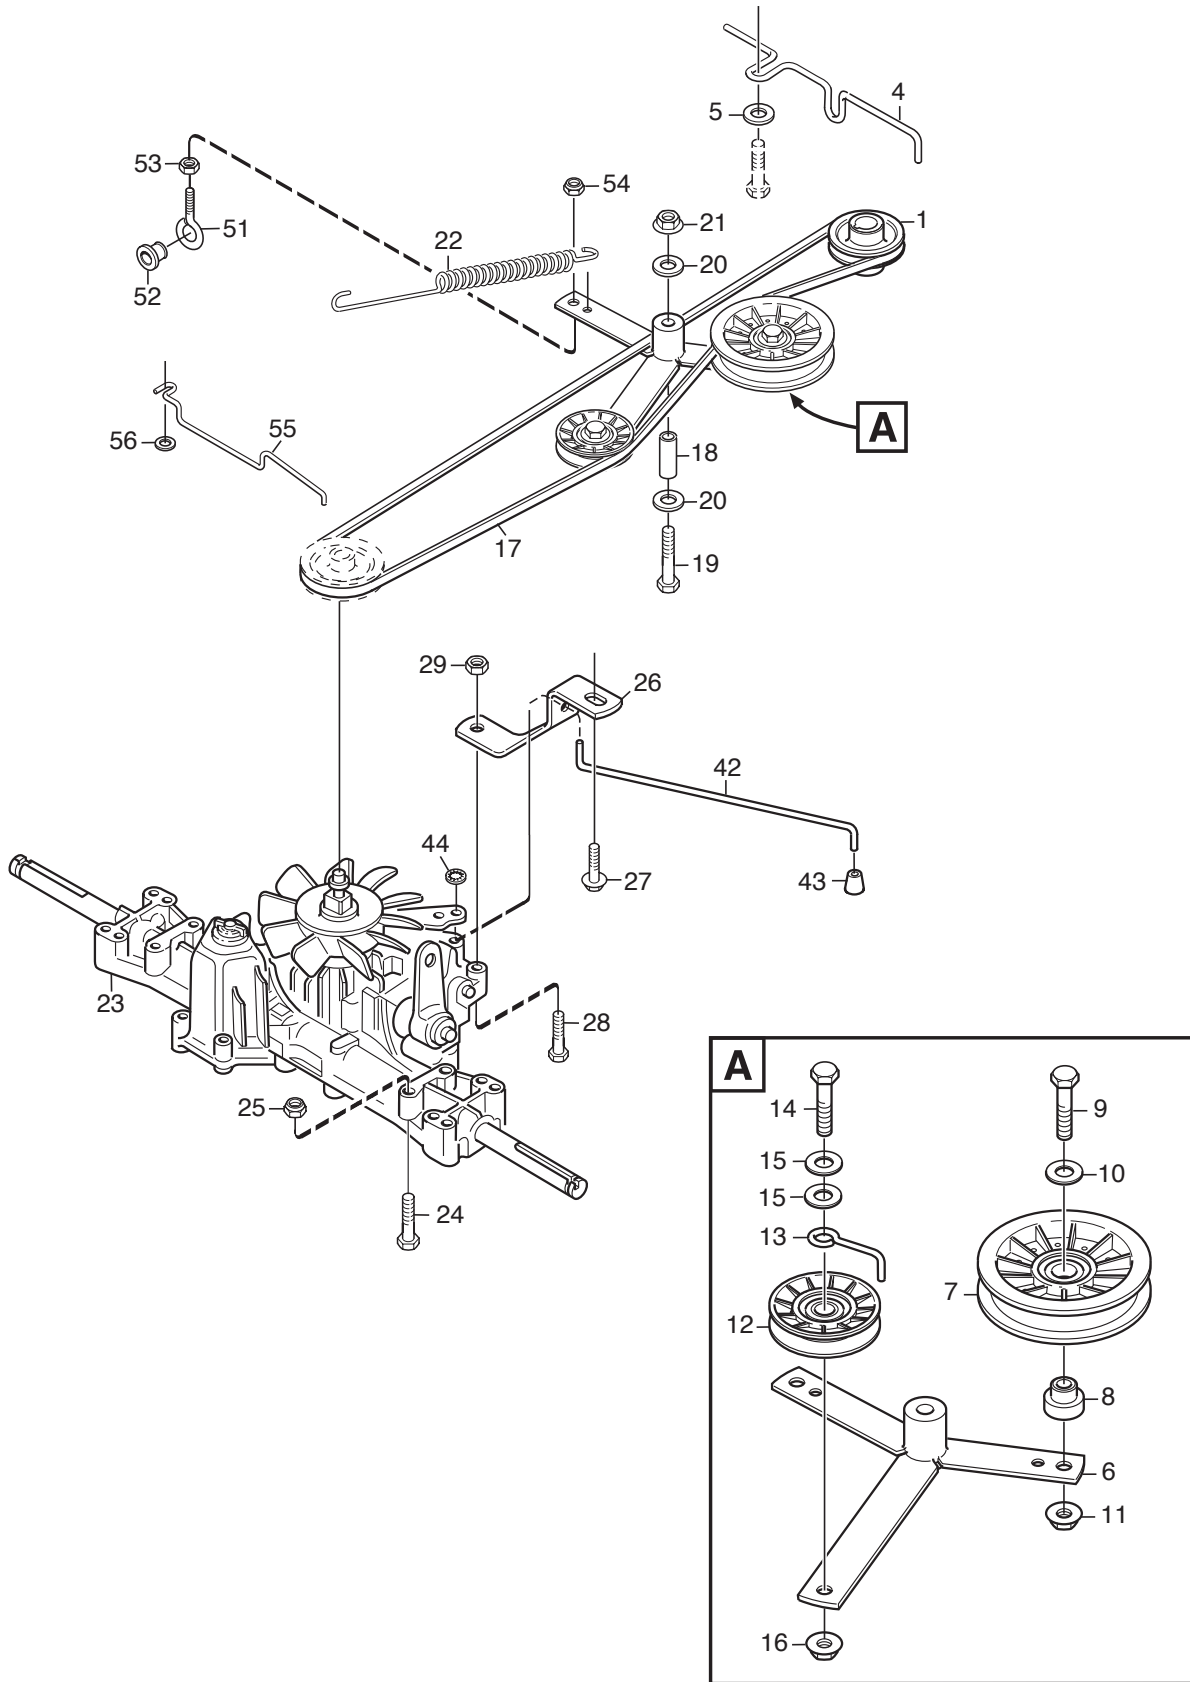

Utgåva Issue 8 - 2017		Transmission		Transmission	
Pos. Fig.	Antal Q.ty	Art nr Part No	Benämning	Description	Anmärkning Notes
1	1	1137-0205-01	Motorremskiva	Engine Belt Pulley	
4	1	1134-6637-01	Remstyrning	Belt Guide	
5	1	112523060/0	Bricka	Washer	
6	1	1134-4519-01	Spännarm Kpl. 5-01 F15	Tension Arm	
7	1	1134-9091-01	Spännrulle	Tension Roller	
8	1	1134-4614-01	Distans	Spacer	
9	1	9997-1040-16	Skruv	Screw	
10	1	9699-0035-02	Bricka	Washer	
11	1	9739-1031-22	Mutter	Nut	
12	1	1134-9027-02	Spännrulle (Gra)	Tension Roller (Grey)	
13	1	1134-1795-01	Remhallare	Belt Stirrup	
14	1	9997-1040-16	Skruv	Screw	
15	2	9699-0035-02	Bricka	Washer	
16	1	9739-1031-22	Mutter	Nut	
17	1	9585-0212-01	Kilrem	V-Belt	= 9585-0099-01
18	1	1134-1565-08	Distans	Spacer	
19	1	112793905/0	Skruv	Screw	
20	2	112523060/0	Bricka	Washer	
21	1	112154220/0	Mutter	Nut	
22	1	1134-5214-01	Fjäder	Spring	
23	1	1134-7766-01	Transaxel K46 Cj	Transaxle K46Cj	Kanzaki K46CJ
24	4	9960-0860-12	Skruv	Screw	
25	4	112155000/0	Mutter	Nut	
26	1	1134-6290-01	Momentstag5-01	Strut	
27	1	9945-0816-16	Skruv	Screw	
28	1	112691115/0	Skruv	Screw	
29	1	112155000/0	Mutter	Nut	
42	1	1134-5156-01	Dragstang	Pull Rod	
43	1	1134-4014-01	Plastknopp	Knob	
44	1	112604896/0	Starlock	Crown Fastener	
51	1	1134-2138-01	Skruvögla	Eye Bolt	
52	1	1134-4779-01	Bussning	Bushing	
53	1	112293200/0	Mutter	Nut	
54	1	112155000/0	Mutter	Nut	
55	1	1134-5319-01	Remstyrning	Belt Guide	
56	1	112523060/0	Bricka	Washer