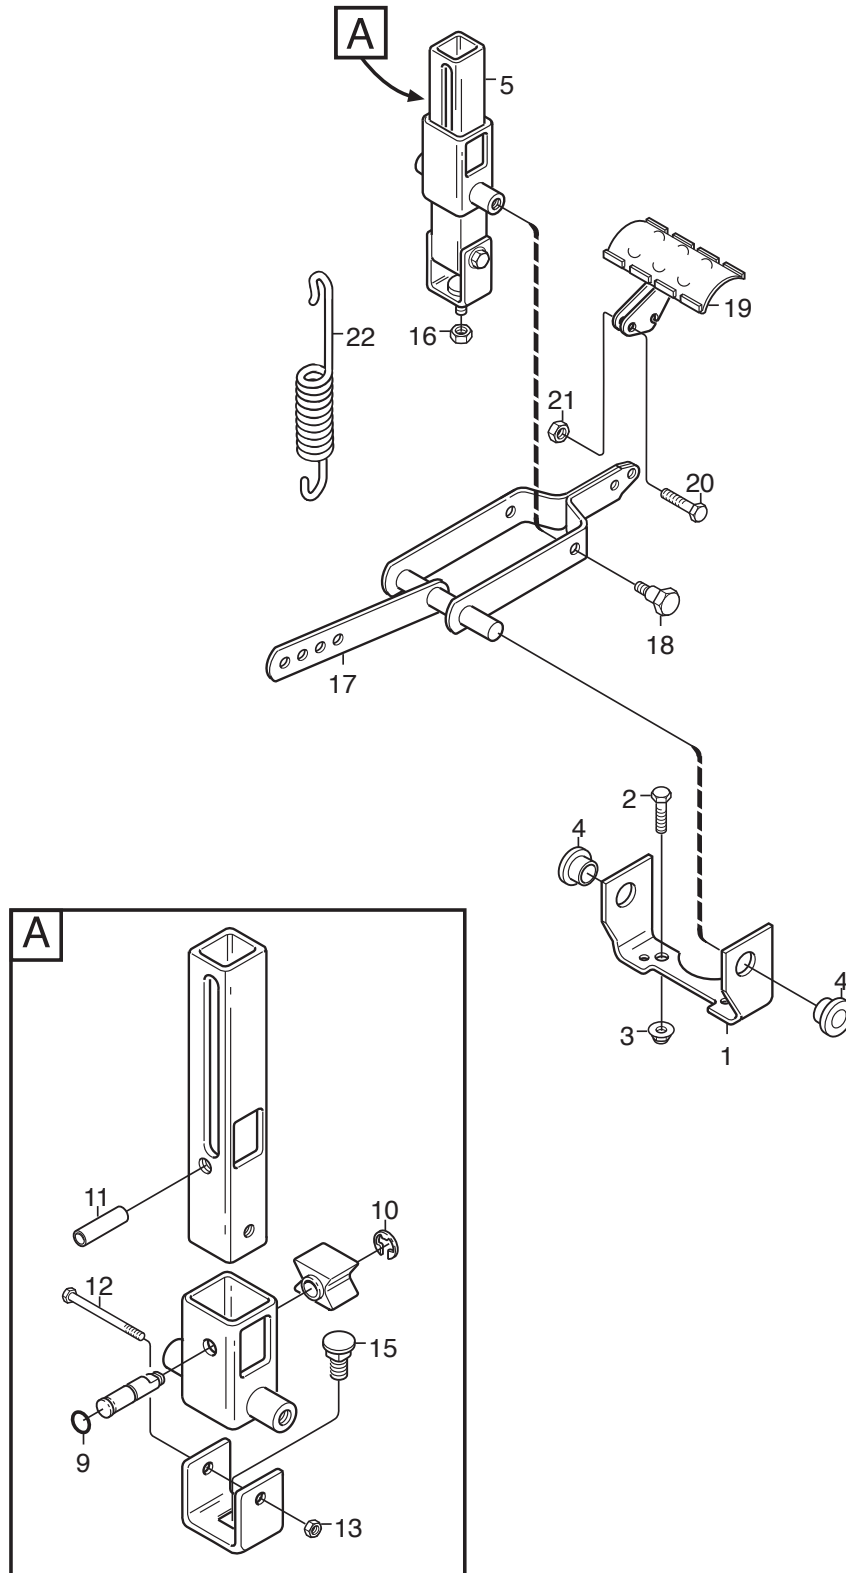

www.stiga.com

Utgåva Issue 8 - 2017		Monteringsdetaljer Assembly parts			
Pos. Fig.	Antal Q.ty	Art nr Part No	Benämning	Description	Anmärkning Notes
1	1	9595-0262-00	Spännstift	Locating Pin	
2	1	9699-0103-02	Bricka	Washer	0.5 mm
3	1	9699-0114-02	Bricka	Washer	1.0 mm
4	2	1134-4185-01	Ansatsbricka	Flange Washer	
5	4	112523060/0	Bricka	Washer	
6	2	1134-4481-01	Vingmutter	Wing Nut	
7	1	1134-4627-01	Dragkrok	Tow Bar	
8	2	9959-0820-16	Skruv	Screw	
9	4	112793102/0	Skruv	Screw	
11	1	1134-5245-01	Batterirem	Battery Strap	
12	1	1134-6113-01	Skruv	Screw	
13	2	9898-1035-16	Skruv	Screw	
14	2	9739-1031-22	Mutter	Nut	
15	1	1134-4734-01	Tändningsnyckel	Ignition Key	
16	1	1134-6125-01	Tändningsnyckel	Ignition Key	

Utgåva Issue 8 - 2017		Ram Frame			
Pos. Fig.	Antal Q.ty	Art nr Part No	Benämning	Description	Anmärkning Notes
1	1	1134-6635-01	Ram Kpl (5-01)	Frame	
2	1	1134-5293-02	Durk	Floor Plate	
3	2	9893-0616-16	Skruv	Screw	
4	1	114369181/2	Durkmatta	Floor Mat	Only Hydrostatic model
6	1	1134-6630-01	Stag-Vä (5-01)	Attachment-Lh	
7	1	387785215/0	Stag-Hö	Attachment-Rh	
8	2	1134-0240-00	Skruv	Screw	
9	2	1134-4242-01	Distansbricka	Washer	
10	2	9665-0002-00	Bricka	Washer	
11	2	112155000/0	Mutter	Nut	
12	2	9943-0516-16	Skruv	Screw	
13	2	9959-0820-16	Skruv	Screw	
14	2	9959-0825-16	Skruv	Screw	
15	1	112154220/0	Mutter	Nut	
16	3	112154220/0	Mutter	Nut	