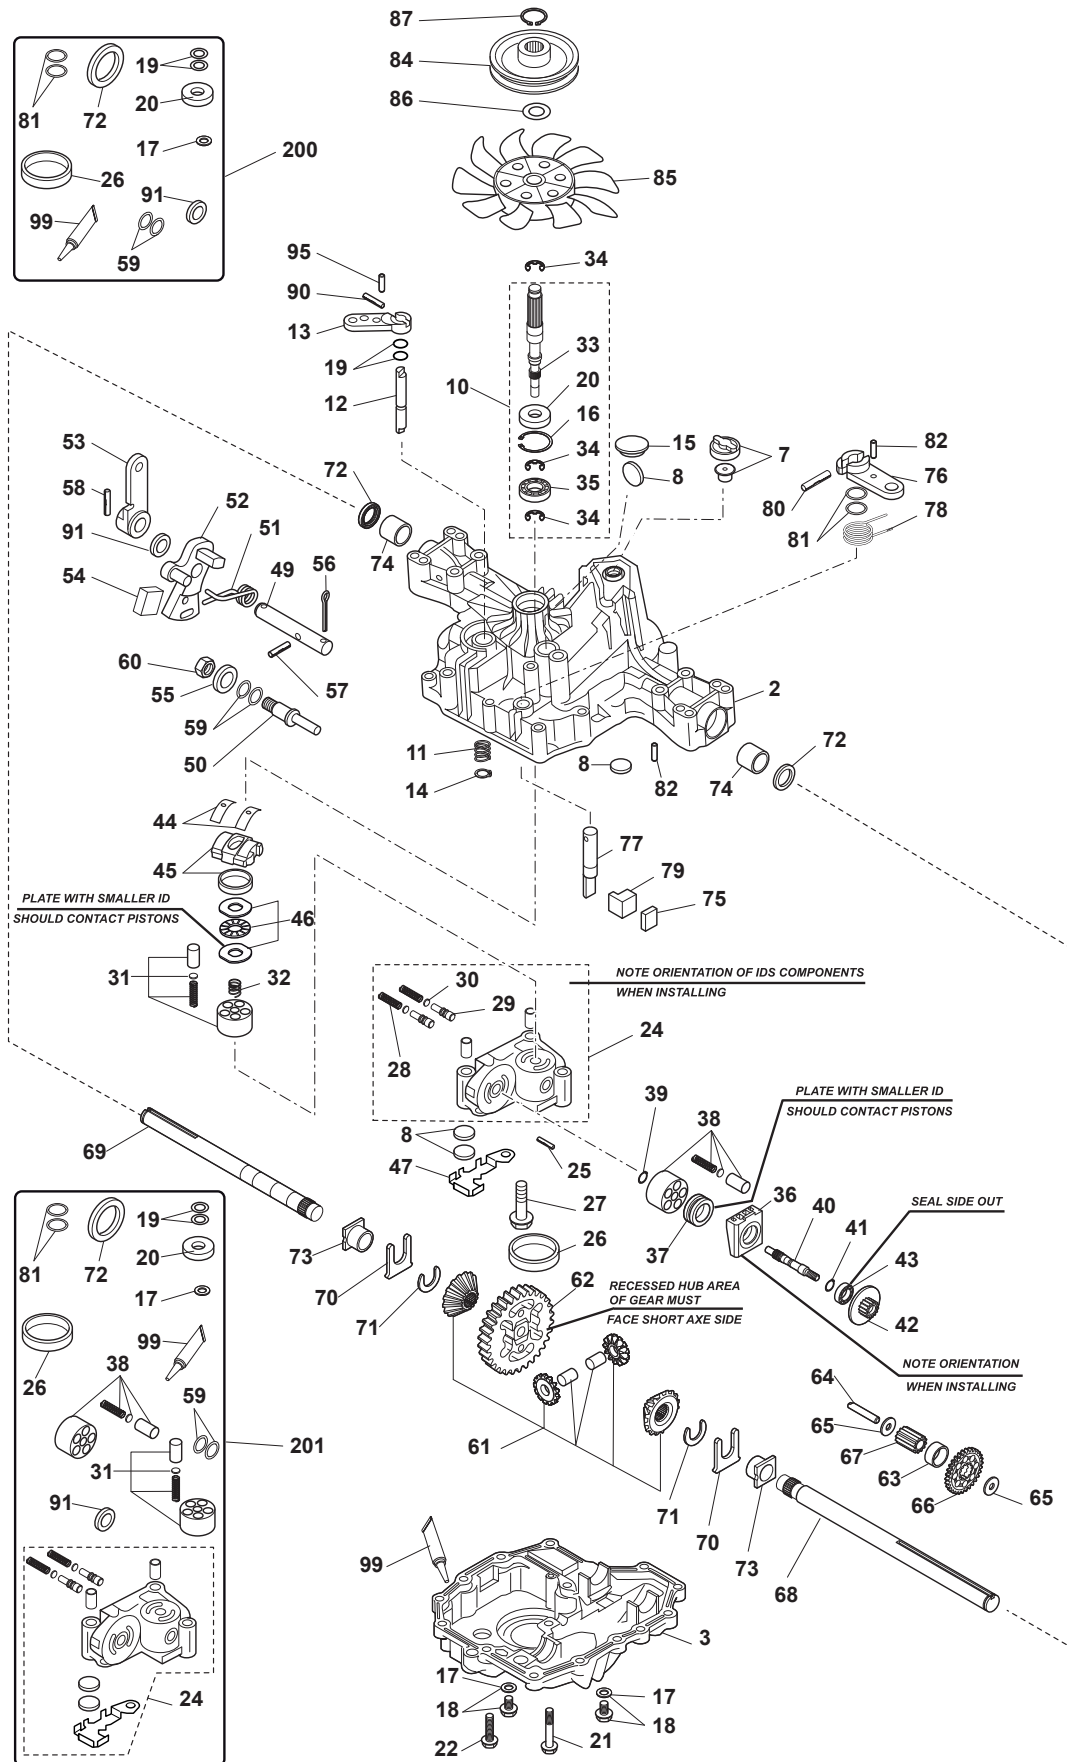

Utgåva Issue 8 - 2017		Transmission		Transmission	
Pos. Fig.	Antal Q.ty	Art nr Part No	Benämning	Description	Anmärkning Notes
56	1	1139-1355-01	Lassprint	Cotter Pin	
57	1	1139-1329-01	Stift	Pin	
58	1	1139-1285-01	Stift	Pin	
59	2	1139-1115-01	O-Ring	O-Ring	
60	1	1139-1127-01	Mutter	Nut	
61	1	1139-1404-01	Differentialdrev Kpl	Diff.Gear Kit	
62	1	1139-1258-01	Slutdrev	Final Gear	
63	1	1139-1255-01	Hylsa	Collar	
64	1	1139-1256-01	Röduktionsaxel	Reduction Shaft	
65	2	1139-1398-01	Bricka	Washer	
66	1	1139-1267-01	Reduktionsdrev	Reduction Gear	
67	1	1139-1361-01	Slutdrev	Final Pinion Gear	
68	1	1139-1342-01	Hjulaxel-Vä	Axle Shaft-L	
69	1	1139-1343-01	Hjulaxel-Hö	Axle Shaft-R	
70	2	1139-1078-01	Bricka	Thrust Washer	
71	2	1139-1163-01	Lasring	Ring	
72	2	1139-1080-01	Tätning	Seal 19*32*8	
73	2	1139-1164-01	Bussning	Bushing	
74	2	1139-1414-01	Bussning	Bushing	
75	1	1139-1260-01	Bromssko	Brake Shoe	
76	1	1139-1261-01	Bromsarm	Brake Arm	
77	1	1139-1320-01	Bromsaxel	Brake Shaft	
78	1	1139-1411-01	Returfjäder	Return Spring	
79	1	1139-1264-01	Tryckplatta	Brake Actuator	
80	1	1139-1282-01	Stift	Pin	
81	2	1139-1114-01	O-Ring	O-Ring	
82	2	1139-1281-01	Stift	Pin	
84	1	1139-1484-01	Remskiva	Belt Pulley	
85	1	1134-4190-01	Fläkt	Fan	
86	1	1139-1266-01	Bricka	Washer	
87	1	1139-1149-01	Lasring	Snap Ring	
90	1	1139-1280-01	Stift	Pin	
91	1	1139-1303-01	Tätningring	Seal Ring	
95	1	1139-1279-01	Stift	Pin	
99	1	1139-1443-01	Tätningmedel	Sealant (Tube)	
200	1	1139-1403-01	Packningssats	Seal Kit	Märkta S/Marked S
201	1	1139-1600-01	Reparationssats	Repair Kit	Märkta R/Marked R