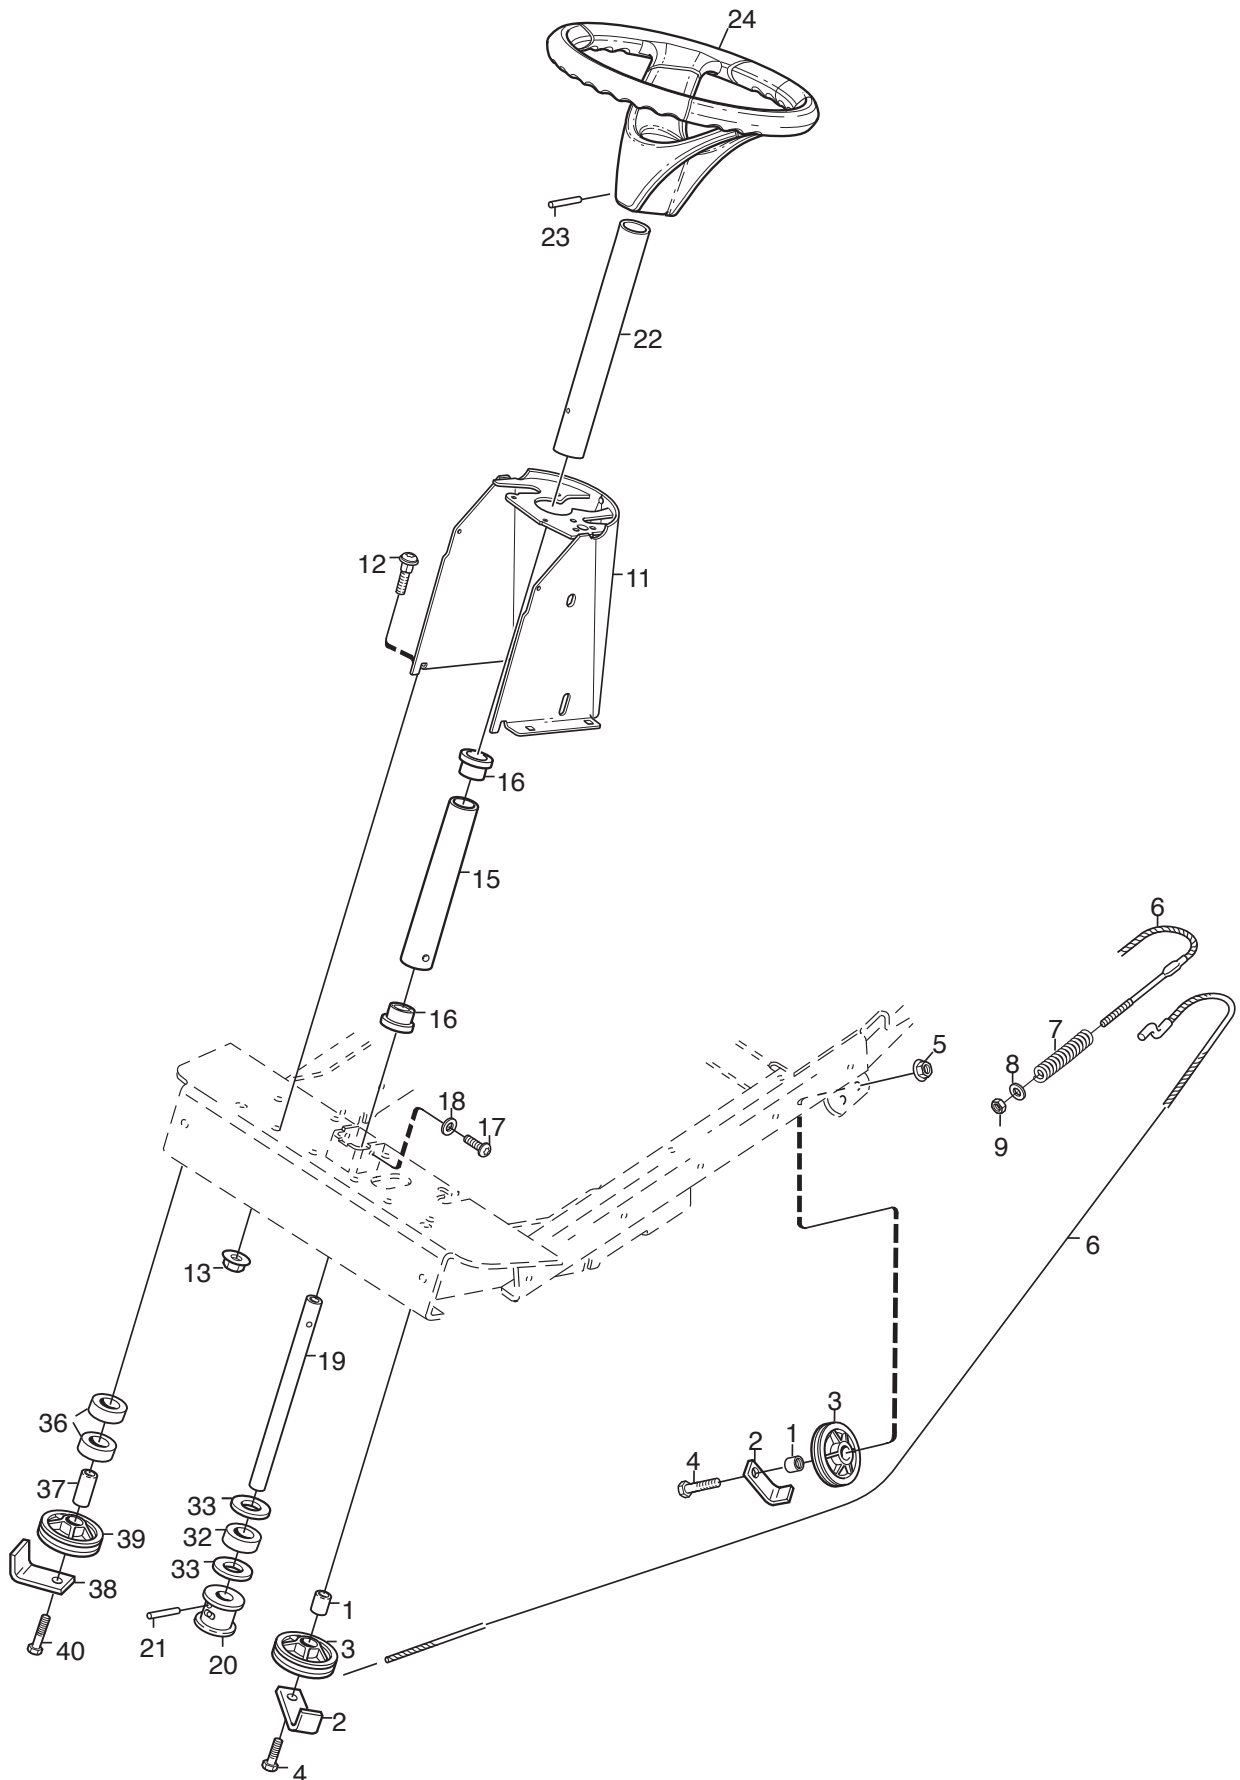

Utgåva Issue 8 - 2017		Styrning Steering			
Pos. Fig.	Antal Q.ty	Art nr Part No	Benämning	Description	Anmärkning Notes
1	3	1134-0041-01	Bussning	Bushing	
2	3	1134-0046-00	Wireklämma	Wire Clamp	
3	1	1134-9025-01	Linhjul	Steering Pulley	Sats 2 st/kit of 2
4	3	9997-1040-16	Skruv	Screw	L = 40 mm
5	2	9739-1031-22	Mutter	Nut	
6	1	1134-9154-01	Styrwire	Steering Cable	
7	1	1134-1310-01	Fjäder	Spring	
8	1	112523060/0	Bricka	Washer	
9	1	112155000/0	Mutter	Nut	
11	1	387785245/0	Styrkonsol Kpl (Gra)	Steering Console (Grey)	
12	4	9897-0820-16	Skruv	Screw	
13	4	112154220/0	Mutter	Nut	
15	1	387520125/0	Rattrör Nedre	Steering Column, Lower	
16	2	1134-1901-01	Lager	Bearing	
17	2	9893-0616-16	Skruv	Screw	
18	2	9699-0060-02	Bricka	Washer	
19	1	1134-5495-01	Rattstang	Steering Rod	
20	1	1134-1933-01	Linhjul	Steering Pulley	
21	1	9595-0262-00	Spännstift	Locating Pin	
22	1	387520117/0	Ratt	Steering Wheel	
23	1	9595-0277-01	Spännstift	Pin	
24	1	1134-5494-01	Ratt	Steering Wheel	
32	1	1134-3047-01	Distans	Spacer	
33	2	9699-0104-02	Bricka	Washer	
36	2	1134-3047-01	Distans	Spacer	
37	1	1134-0041-05	Bussning	Bushing	
38	1	1134-0046-00	Wireklämma	Wire Clamp	
39	1	1134-9025-01	Linhjul	Steering Pulley	Sats 2 st/kit of 2
40	1	112692395/1	Skruv	Screw	L = 60 mm