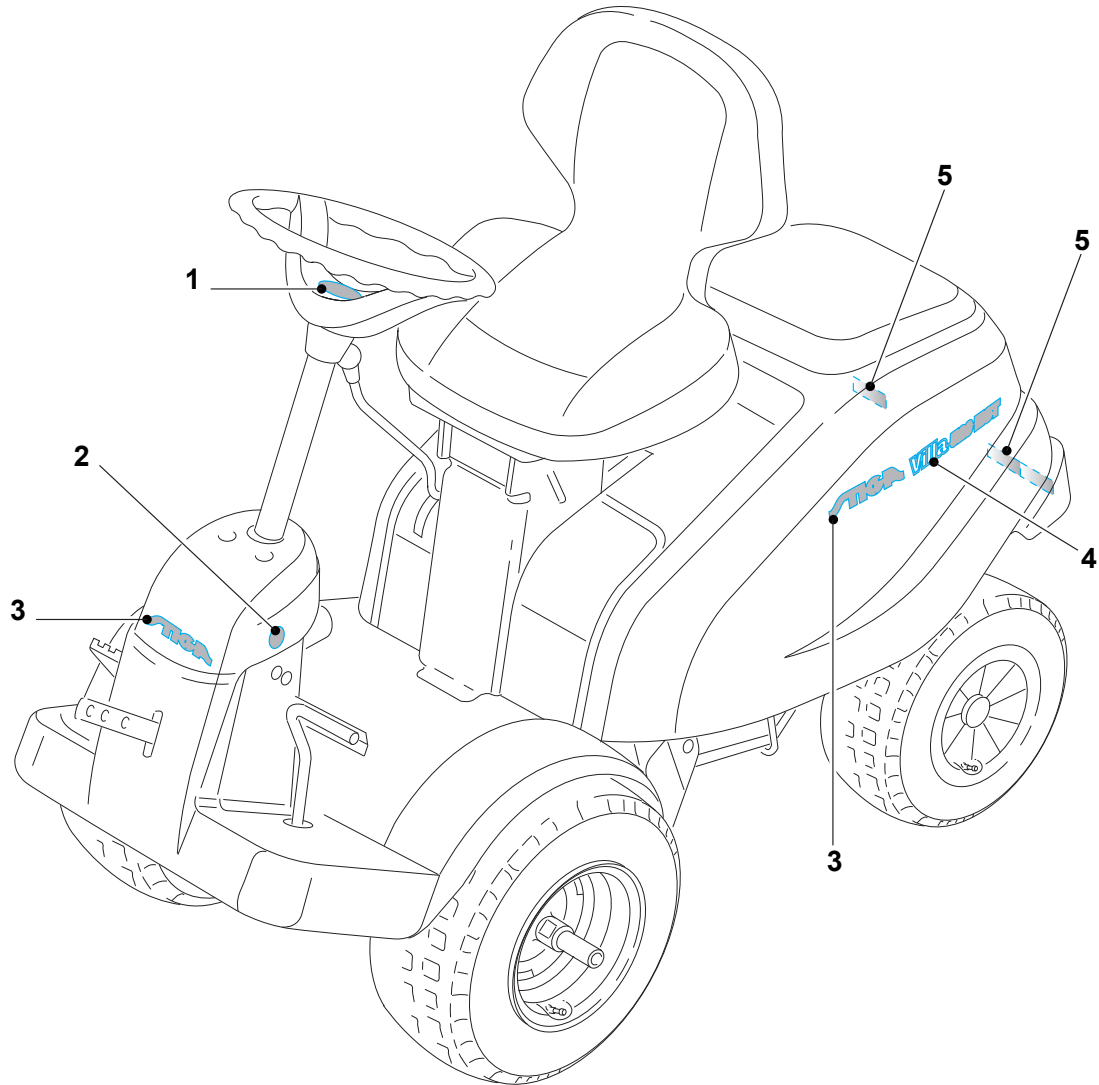

Utgåva Issue 8 - 2017		Dekaler Labels			
Pos. Fig.	Antal Q.ty	Art nr Part No	Benämning	Description	Anmärkning Notes
1	1	114368694/0	Dekal Stiga Logo	Label Stiga Logo	
2	1	114358460/0	Dekal	Label	
3	3	114367494/2	Dekal Stiga Logo	Label Stiga Logo	
5	1	114368430/0	Dekal	Label	
1	1	114368694/0	Dekal Stiga Logo	Label Stiga Logo	
2	1	114358460/0	Dekal	Label	
3	3	114367494/2	Dekal Stiga Logo	Label Stiga Logo	
4	2	114369795/0	Dekal Villa 16 HST	Label Villa 16 HST	Villa 16 HST
5	1	114368430/0	Dekal	Label