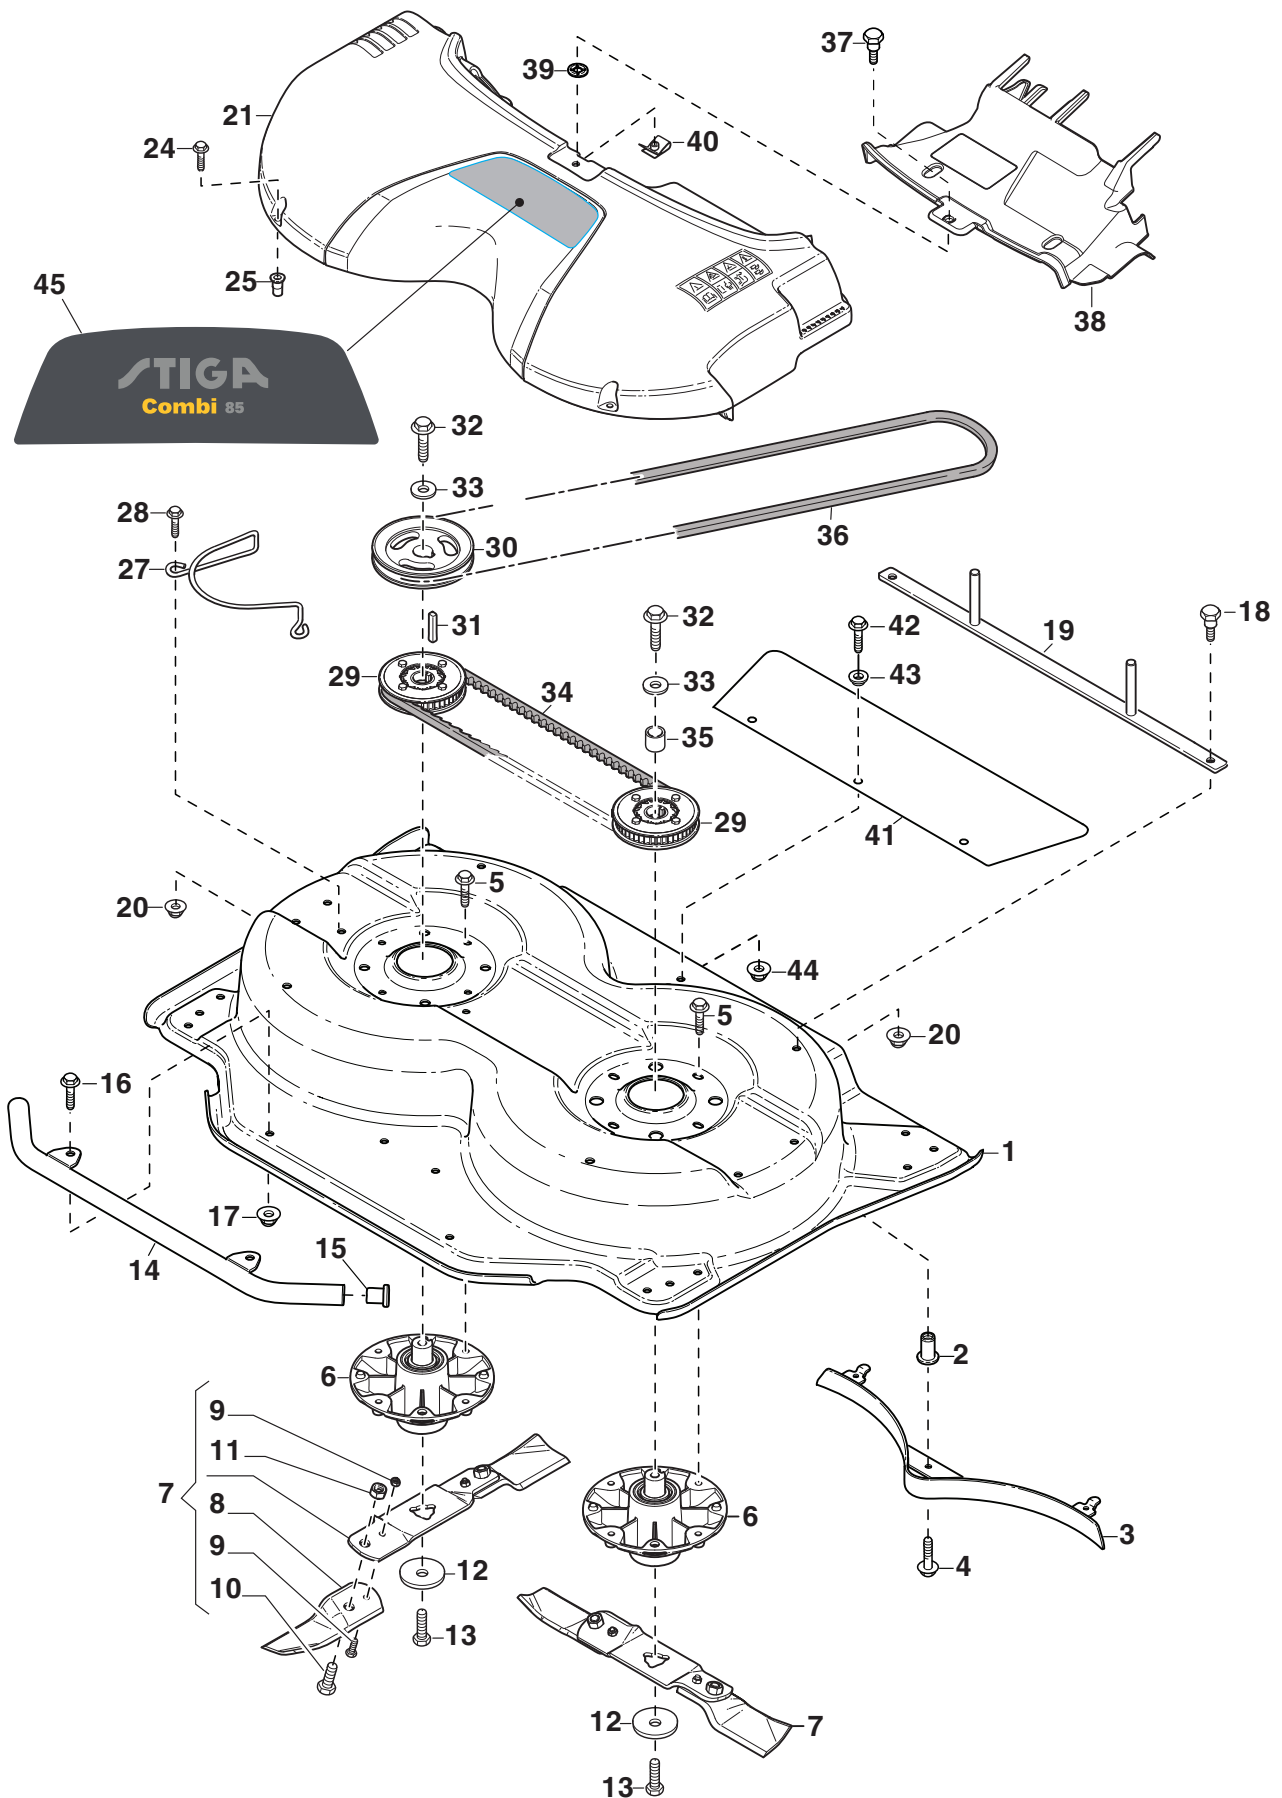

Utgåva Issue 16 - 2016		Transmission Knivar		Transmission and Blades	
Pos. Fig.	Antal Q.ty	Art nr Part No	Benämning	Description	Anmärkning Notes
1	1	1134-6189-01	Kapa-Gul 85C (1-00)	Casing-Yellow 85C	
2	3	1134-5595-01	Blindnitmutter	Nut	
3	1	1134-6227-01	MulchingPlugg	Mulching Plug 85C	
4	1	112800815/0	Skruv	Screw	
5	8	9945-0825-16	Skruv	Screw	
6	2	1134-5831-01	Lagerbox Kpl	Bearing Box Assy	
7	1	1134-9116-01	Knivbalk Kpl (85C)	Blade Bar Assy (85C)	Sats 2 st/kit of 2
8	1	1134-9119-01	Knivsats Kpl	Blade Kit Assy	2 knivar/2 blade tips
9	1	1134-9054-01	Brytbultsats	Shear Bolt Kit	
10	2	1134-6311-01	Bult	Bolt	7/16" UNF
11	2	1134-6312-01	Mutter	Nut	7/16" UNF
12	2	1134-6211-01	Bricka	Washer	
13	2	112692395/1	Skruv	Screw	
14	1	387869259/0	Frontskydd-Gra	Front Guard Tube-Grey	
15	2	9403-0025-80	ÄndPlugg-Gra (lkp 25-21 G)	End Plug, Grey	
16	2	112800815/0	Skruv	Screw	
17	2	112154220/0	Mutter	Nut	
18	2	1134-0240-01	Ansatsskruv	Shoulder screw	
19	1	1137-1082-01	Bygel	Bracket	
20	4	112154220/0	Mutter	Nut	
21	1	337060024/0	Remskydd	Belt cover	
24	2	9945-0825-16	Skruv	Screw	
25	2	1134-5595-01	Blindnitmutter	Nut	
27	1	1134-6429-01	Remstyrning	Belt Guide	
28	2	9959-0820-16	Skruv	Screw	
29	1	1134-9127-01	Kuggremskiva	Toothed Belt Pulley	Sats 2 st/kit of 2
30	1	1137-0010-01	Remskiva	Pulley	Ø = 154 mm
31	1	9600-0168-01	Kil	Key	
32	2	112692395/1	Skruv	Screw	
33	2	1134-5406-01	Bricka	Washer	
34	1	9585-0161-01	Kuggrem	Toothed Belt	
35	1	1134-5400-04	Distans	Spacer	
36	1	9585-0208-01	Drivrem	Drive Belt	9585-0160-01
37	1	1134-0240-00	Skruv	Screw	
38	1	337600003/0	Remskydd	Belt cover	
39	1	9675-0016-02	Låsbricka starlock	Starlock	
40	1	1134-4620-02	Fjädermutter	Nut	
41	1	1134-6281-01	Gummiskydd	Rubber Guard	
42	3	112800815/0	Skruv	Screw	
43	3	1134-4185-01	Ansatsbricka	Flange Washer	
44	3	112154220/0	Mutter	Nut	
45	1	114368546/0	Dekal Combi 85	Label Combi 85