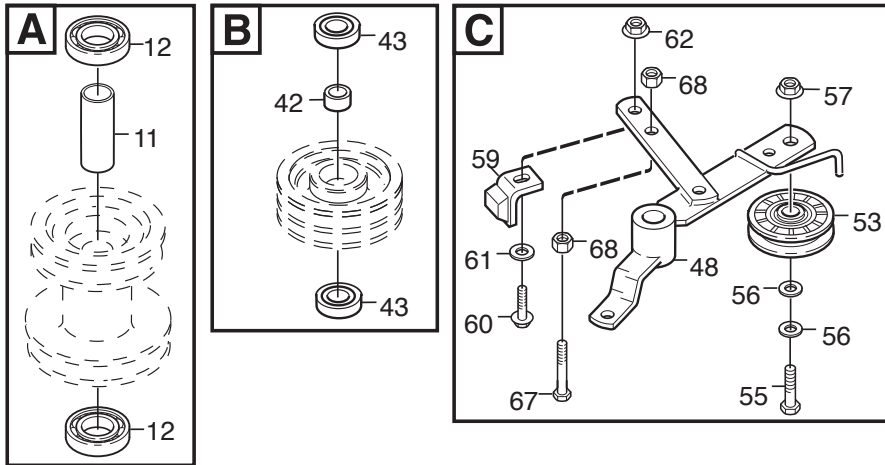

Utgåva Issue 18 - 2016		Kraftuttag Power take-off			
Pos. Fig.	Antal Q.ty	Art nr Part No	Benämning	Description	Anmärkning Notes
1	1	1137-0081-01	Motorremskiva	Engine Pulley	
2	1	1134-5017-01	Bricka	Washer	
3	1	9987-5332-16	Skruv	Screw	
4	1	1134-5058-01	Remstyrning	Belt Guide	
5	1	1134-5057-01	Remstyrning	Belt Guide	
6	1	9600-0251-01	Kil	Key	L = 2 1/2"
7	2	112523060/0	Bricka	Washer	
8	1	1134-4650-01	Monteringsbygel5-01 H40	Pulley Bracket	
9	2	9945-0816-16	Skruv	Screw	
10	1	1137-0003-01	Mellanremskiva Smst	Intermediate Belt Pulley	Inkl. pos 11-12
11	1	1134-0051-12	Distans	Spacer	
12	2	9549-0019-00	Kullager	Ball Bearing	
14	2	1134-0052-00	Distans	Spacer	
15	1	9997-1040-16	Skruv	Screw	
16	1	9699-0035-02	Bricka	Washer	
17	1	1134-9079-01	Drivrem	Drive Belt	9585-0139-01
18	1	1134-5231-01	Spännarm 5-01 F24	Tension Arm	
19	1	1134-9027-02	Spännrulle (Gra)	Tension Roller (Grey)	
20	1	1134-4619-01	Distans	Spacer	
21	1	9997-1070-12	Skruv	Screw	
22	1	112156602/0	Mutter	Nut	
23	1	1134-6314-01	Spännarmsfäste	Tension Arm Attachment	
24	1	112689500/0	Skruv	Screw	
25	1	112154510/0	Mutter	Nut	
26	1	1134-4619-01	Distans	Spacer	
27	1	9930-1050-12	Skruv	Screw	
28	1	9699-0035-02	Bricka	Washer	
29	1	9747-1031-02	Mutter Loc-King	Lock Nut	
30	1	1137-1101-01	Fäste	Bracket	
31	2	9945-0816-16	Skruv	Screw	
32	1	9699-0035-02	Bricka	Washer	
33	1	337546579/0	Platta	Plate	
34	1	137038000/0	Bussning	Bush	
35	1	337600007/0	Remskydd	Belt Protection	
36	1	1131-1507-00	Fjäder	Spring	
40	1	1134-5037-01	Bygel Kpl (Svart) 5-01 F15	Mounting Bracket (Black)	
41	1	1137-0209-01	Centrumremskiva Smst	Centre Belt Pulley	Inkl. pos 42-43
42	1	1134-0051-09	Distans	Spacer	
43	2	9549-0019-00	Kullager	Ball Bearing	
44	1	1134-1839-02	Mellanaxel	Shaft	
45	1	9699-0035-02	Bricka	Washer	
46	1	9739-1031-22	Mutter	Nut	
47	1	9997-1070-12	Skruv	Screw	
48	1	1137-0144-01	Kopplingsarm Kpl	Tension Arm Assy	
49	1	1134-1565-10	Distans	Spacer	
50	1	112691800/0	Skruv	Screw	
51	1	112523060/0	Bricka	Washer	
52	1	112154220/0	Mutter	Nut	
53	1	1134-9027-02	Spännrulle (Gra)	Tension Roller (Grey)