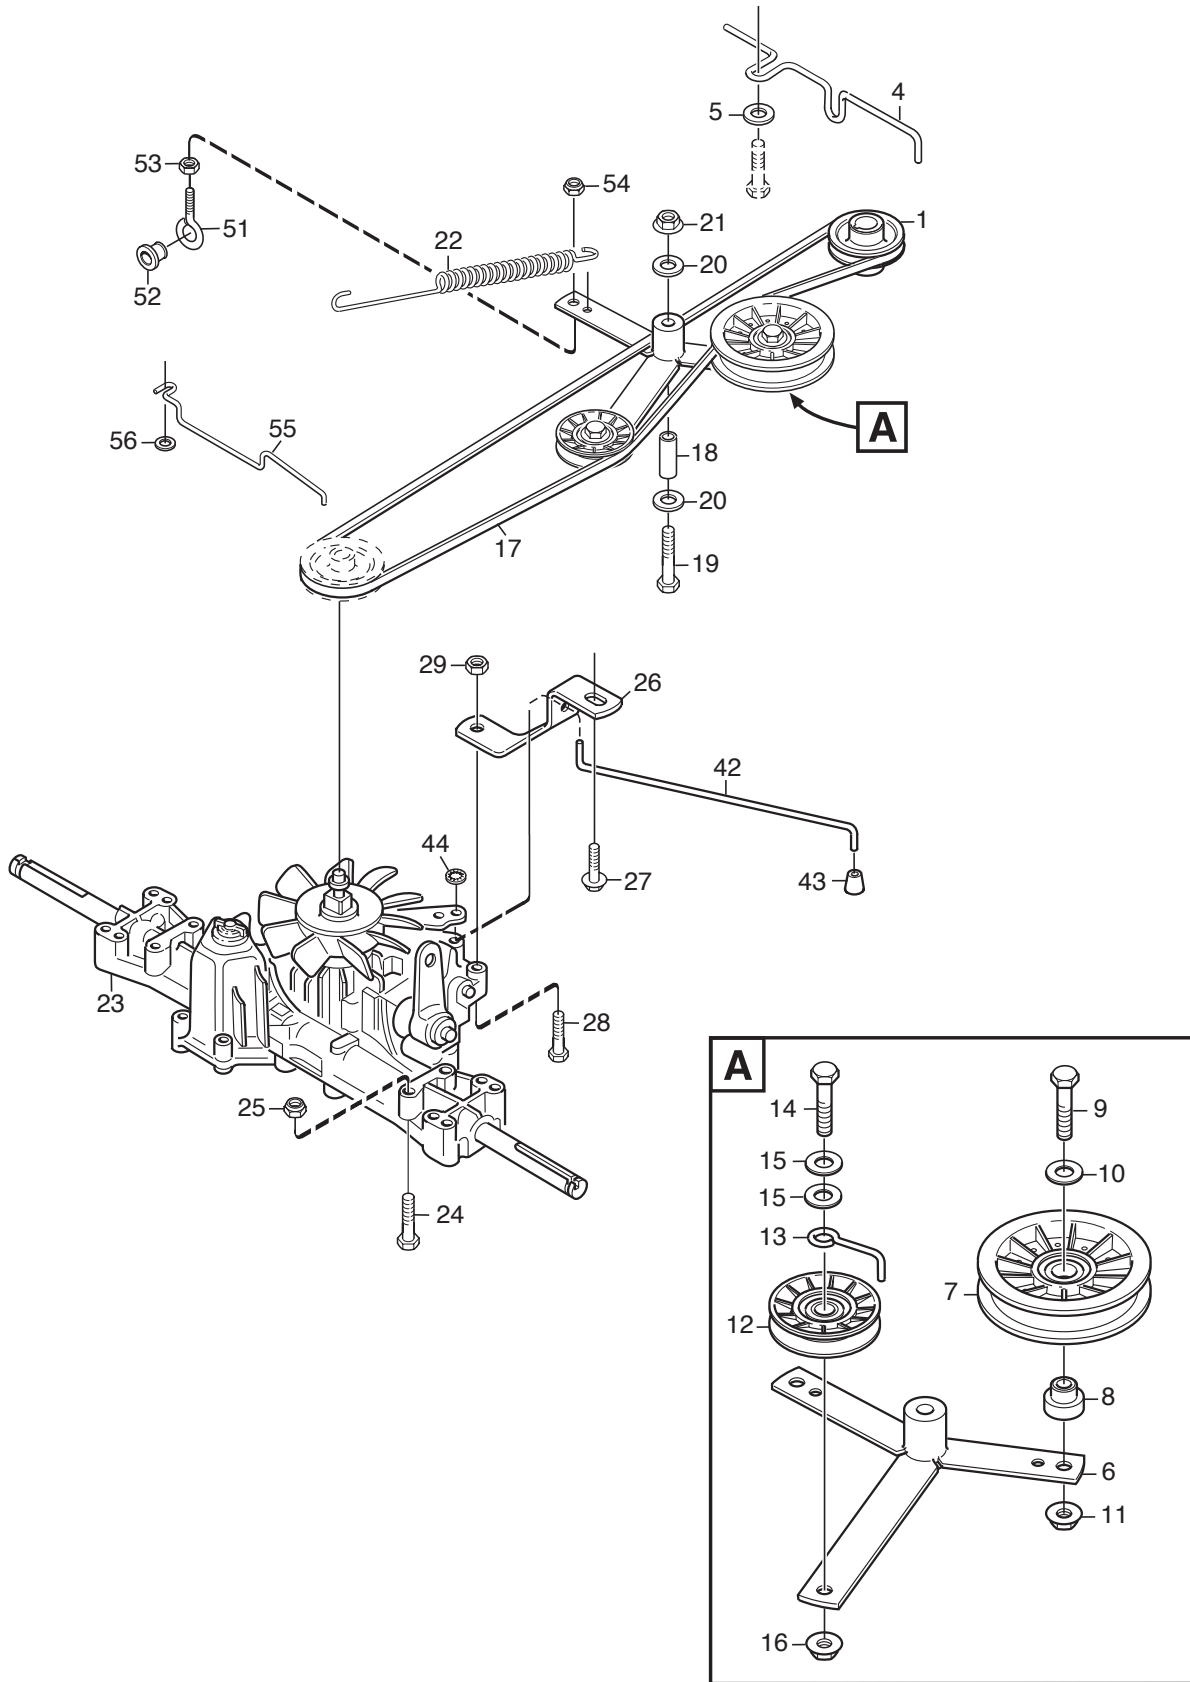

Utgåva Issue 18 - 2016		Transmission		Transmission	
Pos. Fig.	Antal Q.ty	Art nr Part No	Benämning	Description	Anmärkning Notes
1	1	1137-0205-01	Motorremskiva	Engine Belt Pulley	
4	1	1134-6637-01	Remstyrning	Belt Guide	
5	1	112523060/0	Bricka	Washer	
6	1	1134-4519-01	Spännarm Kpl. 5-01 F15	Tension Arm	
7	1	1134-9091-01	Spännrulle	Tension Roller	
8	1	1134-4614-01	Distans	Spacer	
9	1	9997-1040-16	Skruv	Screw	
10	1	9699-0035-02	Bricka	Washer	
11	1	9739-1031-22	Mutter	Nut	
12	1	1134-9027-02	Spännrulle (Gra)	Tension Roller (Grey)	
13	1	1134-1795-01	Remhallare	Belt Stirrup	
14	1	9997-1040-16	Skruv	Screw	
15	2	9699-0035-02	Bricka	Washer	
16	1	9739-1031-22	Mutter	Nut	
17	1	9585-0212-01	Kilrem	V-Belt	= 9585-0099-01
18	1	1134-1565-08	Distans	Spacer	
19	1	112793905/0	Skruv	Screw	
20	2	112523060/0	Bricka	Washer	
21	1	112154220/0	Mutter	Nut	
22	1	1134-5214-01	Fjäder	Spring	
23	1	1134-7766-01	Transaxel K46 Cj	Transaxle K46Cj	Kanzaki K46CJ
24	4	9960-0860-12	Skruv	Screw	
25	4	112155000/0	Mutter	Nut	
26	1	1134-6290-01	Momentstag5-01	Strut	
27	1	9945-0816-16	Skruv	Screw	
28	1	112691115/0	Skruv	Screw	
29	1	112155000/0	Mutter	Nut	
42	1	1134-5156-01	Dragstang	Pull Rod	
43	1	1134-4014-01	Plastknopp	Knob	
44	1	112604896/0	Starlock P6493 6	Crown Fastener	
51	1	1134-2138-01	Skruvögla	Eye Bolt	
52	1	1134-4779-01	Bussning	Bushing	
53	1	112293200/0	Mutter	Nut	
54	1	112155000/0	Mutter	Nut	
55	1	1134-5319-01	Remstyrning	Belt Guide	
56	1	112523060/0	Bricka	Washer