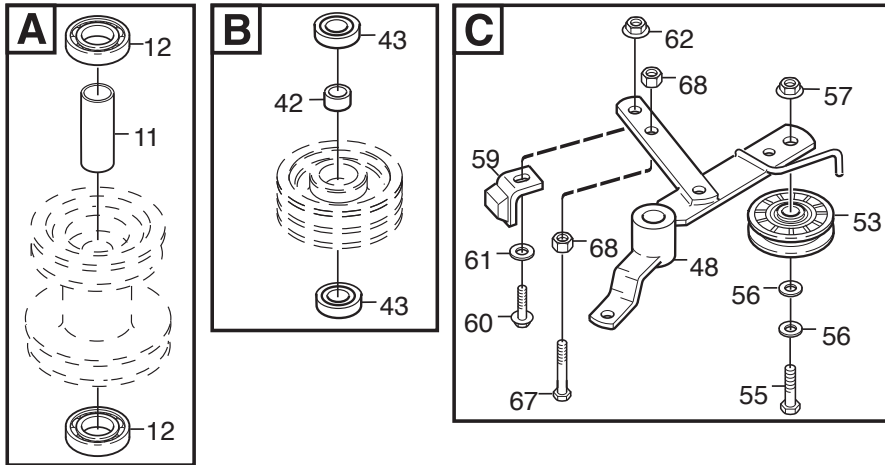

Utgåva Issue 18 - 2016		Kraftuttag Power take-off			
Pos. Fig.	Antal Q.ty	Art nr Part No	Benämning	Description	Anmärkning Notes
55	1	112794400/0	Skruv	Screw	
56	2	9699-0035-02	Bricka	Washer	
57	1	9739-1031-22	Mutter	Nut	
58	1	1134-9146-01	Kilrem	V-Belt	9585-0204-01
59	1	1134-4164-03	Bromsklots	Brake Pad	
60	1	9959-0820-16	Skruv	Screw	
61	1	9699-0090-02	Bricka	Washer	
62	1	112155000/0	Mutter	Nut	
63	2	9959-0820-16	Skruv	Screw	
64	2	112154220/0	Mutter	Nut	
65	1	112523060/0	Bricka	Washer	
66	1	1131-1506-00	Fjäder	Spring	
67	1	112691800/0	Skruv	Screw	
68	2	112154220/0	Mutter	Nut	
71	1	337600009/0	Sidoskydd - Vä	Side Protection - Lh	
72	2	9893-0616-16	Skruv	Screw	
73	2	9699-0060-02	Bricka	Washer	
74	2	9739-0631-22	Mutter	Nut	
75	1	337600008/0	Sidoskydd - Hö	Side Protection - Rh	
76	2	9893-0616-16	Skruv	Screw	
77	2	9699-0060-02	Bricka	Washer	
78	2	9739-0631-22	Mutter	Nut