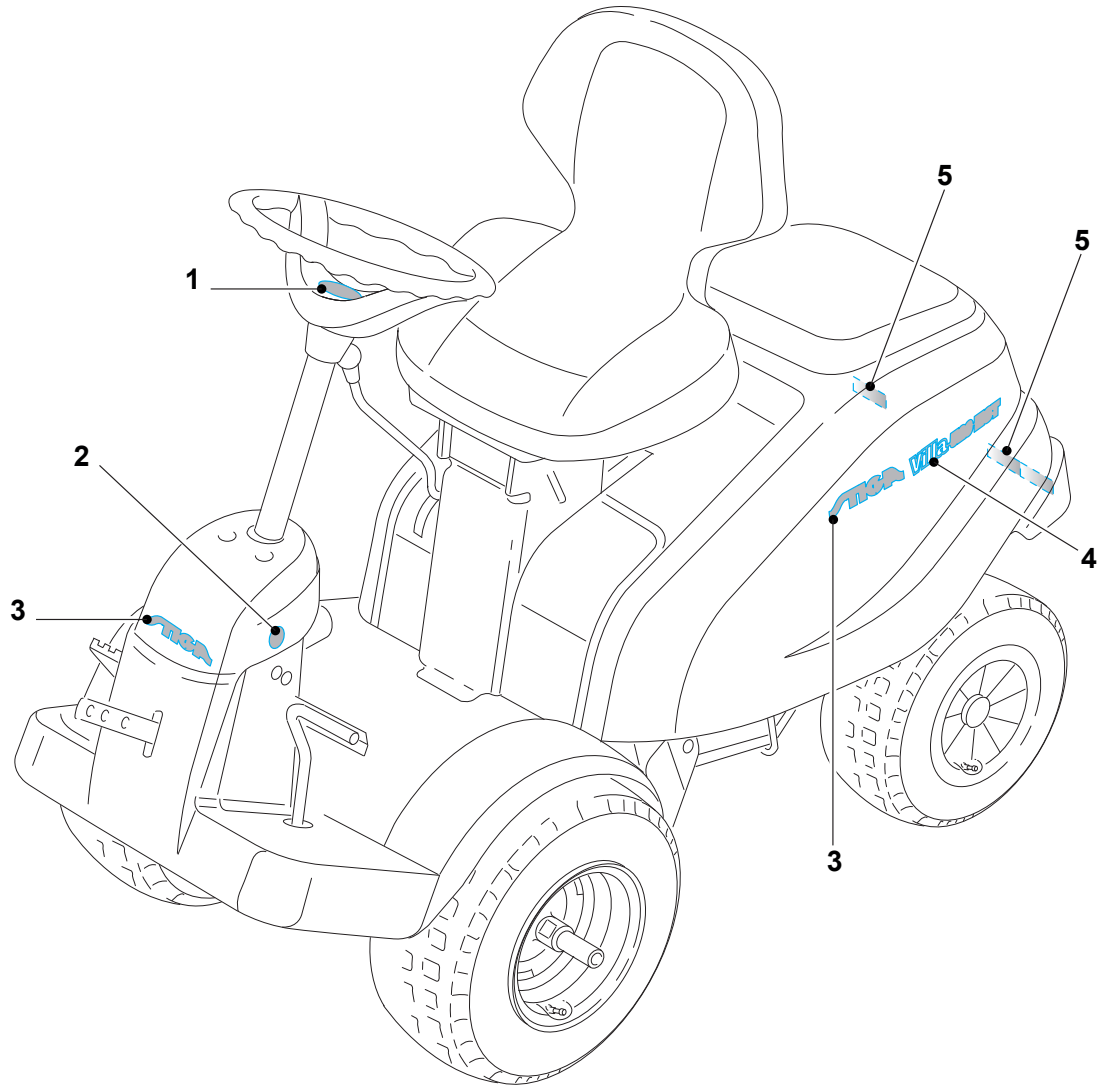

Utgåva Issue 18 - 2016		Dekaler Labels			
Pos. Fig.	Antal Q.ty	Art nr Part No	Benämning	Description	Anmärkning Notes
1	1	114368694/0	Dekal STIGA logo	Label STIGA logo	
2	1	114358460/0	Dekal	Label	
3	3	114367494/2	Dekal STIGA logo	Label STIGA logo	
5	1	114368430/0	Dekal	Label