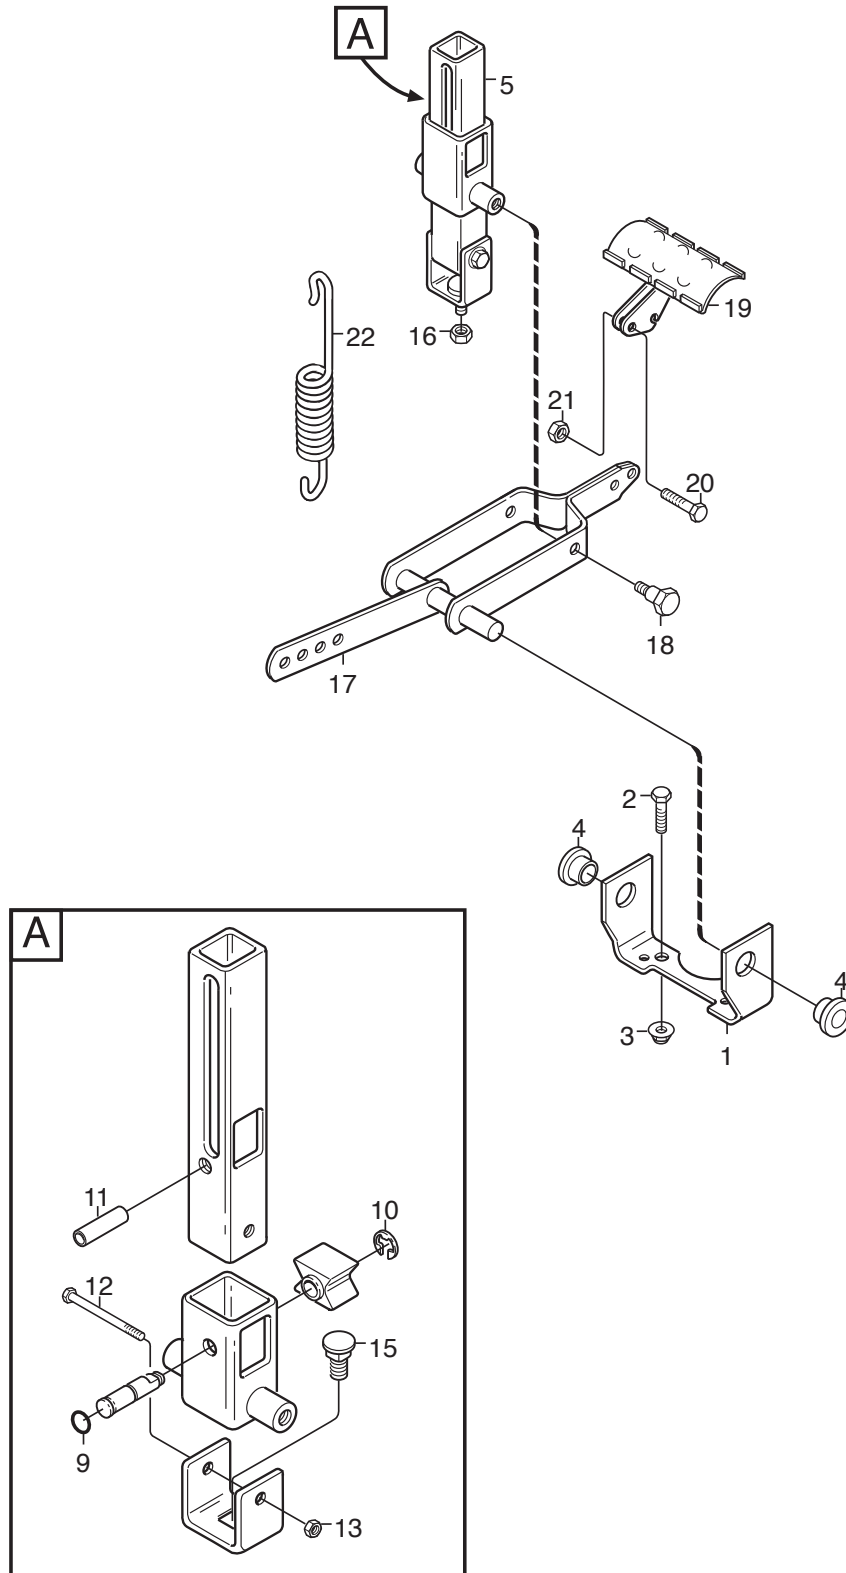

www.stiga.com

Utgåva Issue 18 - 2016		Monteringsdetaljer Assembly parts			
Pos. Fig.	Antal Q.ty	Art nr Part No	Benämning	Description	Anmärkning Notes
1	1	9595-0262-00	Spännstift	Locating Pin	
2	1	9699-0103-02	Bricka	Washer	0.5 mm
3	1	9699-0114-02	Bricka	Washer	1.0 mm
4	2	1134-4185-01	Ansatsbricka	Flange Washer	
5	4	112523060/0	Bricka	Washer	
6	2	1134-4481-01	Vingmutter	Wing Nut	
7	1	1134-4627-01	Dragkrok	Tow Bar	
8	2	9959-0820-16	Skruv	Screw	
9	4	112793102/0	Skruv	Screw	
11	1	1134-5245-01	Batterirem	Battery Strap	
12	1	1134-6113-01	Skruv	Screw	
13	2	9898-1035-16	Skruv	Screw	
14	2	9739-1031-22	Mutter	Nut	
15	1	1134-4734-01	Tändningsnyckel	Ignition Key	
16	1	1134-6125-01	Tändningsnyckel	Ignition Key	

Utgåva Issue 18 - 2016		Ram Frame			
Pos. Fig.	Antal Q.ty	Art nr Part No	Benämning	Description	Anmärkning Notes
1	1	1134-6635-01	Ram Kpl (5-01)	Frame	
2	1	1134-5293-02	Durk	Floor Plate	
3	2	9893-0616-16	Skruv	Screw	
4	1	114369181/0	Durkmatta	Floor Mat	Only Hydrostatic model
5	1	387457005/0	Stötfangare-bakre	Rear Bumper (Grey)	
6	1	1134-6630-01	Stag-Vä (5-01)	Attachment-Lh	
7	1	387785215/0	Stag-Hö	Attachment-Rh	
8	2	1134-0240-00	Skruv	Screw	
9	2	1134-4242-01	Distansbricka	Washer	
10	2	9665-0002-00	Bricka	Washer	
11	2	112155000/0	Mutter	Nut	
12	2	9943-0516-16	Skruv	Screw	
13	2	9959-0820-16	Skruv	Screw	
14	2	9959-0825-16	Skruv	Screw	
15	1	112154220/0	Mutter	Nut	
16	3	112154220/0	Mutter	Nut	