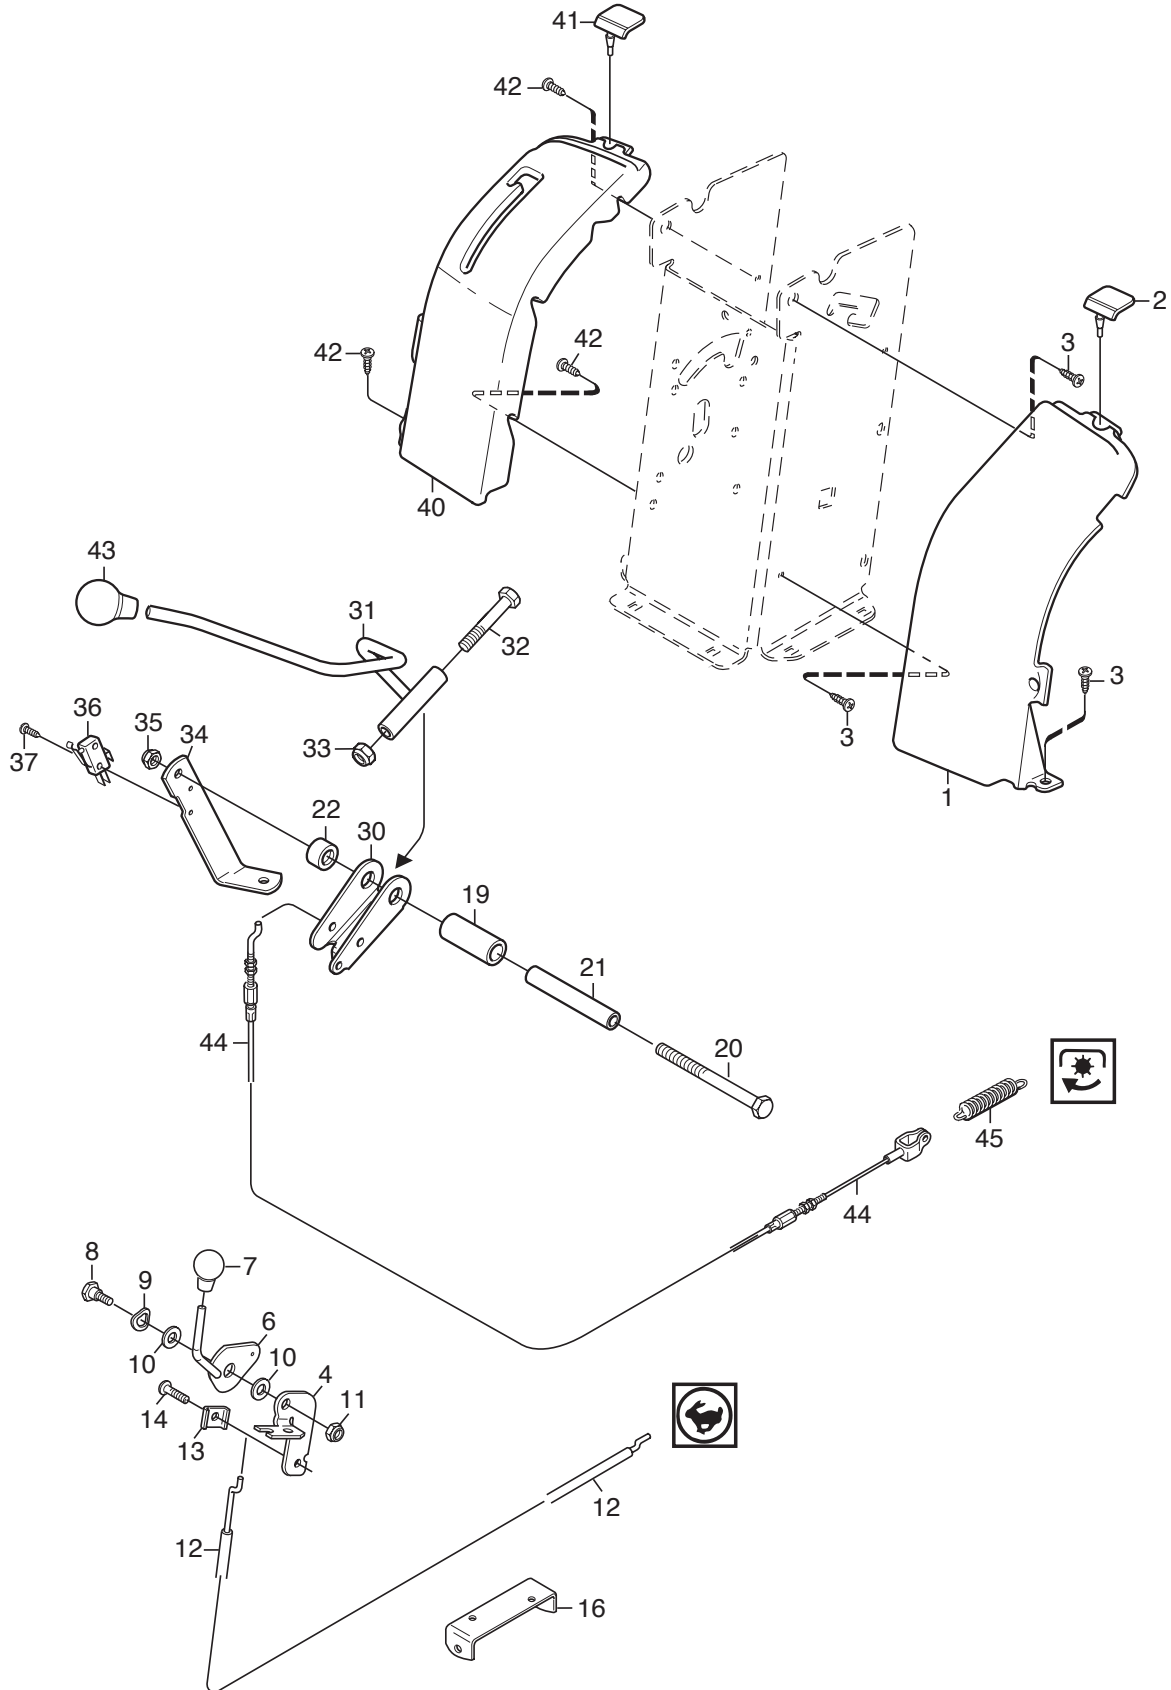

Utgåva Issue 18 - 2016		Handreglage Hand controls			
Pos. Fig.	Antal Q.ty	Art nr Part No	Benämning	Description	Anmärkning Notes
1	1	337120152/0	Reglagepanel-Vä (Gra)	Dashboard-Lh (Grey)	
2	2	125260000/0	Skydd	Grommet	
3	3	9893-0616-16	Skruv	Screw	
4	1	1134-5464-01	Fäste	Bracket	
6	1	1134-5465-02	Gasreglage	Throttle Control Lever	
7	1	1134-4078-01	Knopp	Knob	
8	1	1134-0240-00	Skruv	Screw	
9	1	9694-0001-00	Bricka	Washer	
10	2	1134-4242-01	Distansbricka	Washer	
11	1	112155000/0	Mutter	Nut	
12	1	1134-4197-03	Gasreglage	Throttle Cable	only models with Briggs & Stratton engie
13	1	9500-9991-00	Kabelklämma	Wire Clamp	
14	1	9943-0516-16	Skruv	Screw	
16	1	1134-6370-01	Wirestyrning	Wire Guide	
19	1	1134-5508-01	Reglagehylsa	Control Sleeve	
20	1	9997-0812-02	Skruv	Screw	
21	1	1134-5274-02	Distans	Spacer	
22	1	1134-3047-01	Distans	Spacer	
30	1	1134-5271-01	Reglagefäste	Control Bracket	
31	1	1134-5276-01	Reglagespak Kpl	Control Lever	
32	1	112692080/0	Skruv	Screw	
33	1	112155000/0	Mutter	Nut	
34	1	1134-5356-01	Reaktionsstag	Strut	
35	1	112155000/0	Mutter	Nut	
36	1	9400-0312-01	Mikrobrytare	Microswitch	
36	1	9400-0360-01	Mikrobrytare	Microswitch	
37	2	9840-7716-16	Skruv	Screw	
40	1	337120151/0	Reglagepanel Hst-Hö (Gra)	Dashboard Hst-Rh (Grey)	
41	2	125260000/0	Skydd	Grommet	
42	4	9893-0616-16	Skruv	Screw	
43	1	1134-2551-01	Knopp	Knob	
44	1	1134-3573-06	Kraftuttagwire	Pto Cable	
45	1	1134-1242-02	Fjäder	Spring