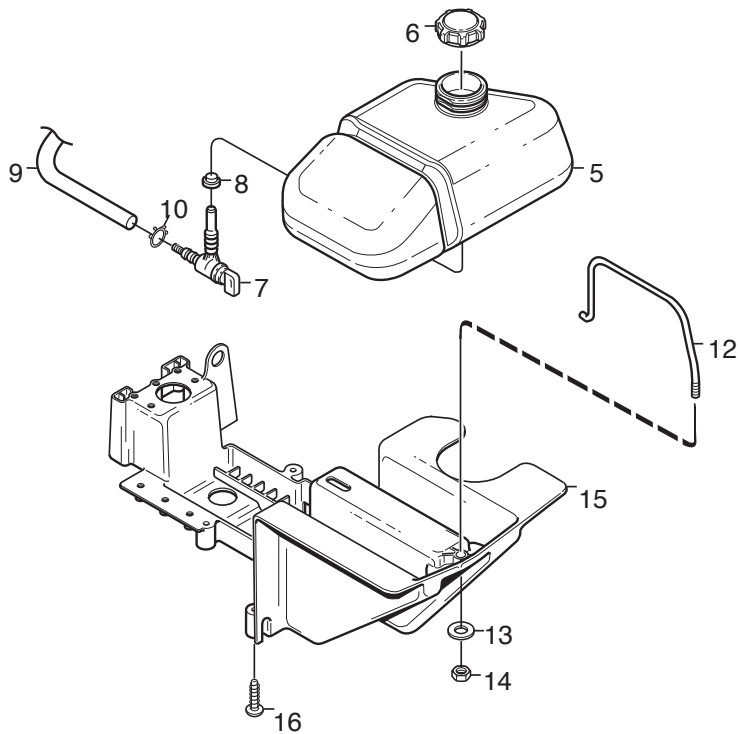

Utgåva Issue 18 - 2016		Motor	Engine		
Pos. Fig.	Antal Q.ty	Art nr Part No	Benämning	Description	Anmärkning Notes
1	1	112691115/0	Skruv	Screw	
2	1	112155000/0	Mutter	Nut	
3	3	9955-3725-16	Skruv	Screw	"3/8"" x 25 "
5	1	1134-6626-01	Bränsletank	Fuel Tank	
6	1	1134-5532-01	Tanklock	Fuel Tank Cap	
7	1	1134-3224-01	Bensinkran	Fuel Shut-Off Valve	
8	1	1134-3225-01	Gummibussning	Grommet	
9	1	1134-2975-08	Bensinslang	Fuel Tube	Cutting length 0,46 mt - for engine 21R807
10	2	9578-0023-02	Slangklämma D12*8 (Svart)	Hose Clamp	
12	1	1134-4808-01	Tankbygel	Tank Clamp	
13	1	9699-0060-02	Bricka	Washer	
14	1	112154510/0	Mutter	Nut	
15	1	1134-4807-02	Fäste	Support	
16	4	9838-8822-19	Skruv	Screw	
19	1	1134-0433-00	Packning	Gasket	
22	2	1134-4930-01	Skruv	Screw	
23	1	387753300/0	Ljuddämpare Kpl	Muffler Assy	
25	2	9893-0616-16	Skruv	Screw	
26	1	387593601/0	Värmskydd Kpl	Heat Guard	
27	4	9893-0616-16	Skruv	Screw	
38	1	1134-5827-05	Oljeavtappning Kpl	Oil Drain Assy	incl. Pos 39-42
39	1	1134-5825-01	Nippel	Nipple	
40	1	9578-0023-04	Slangklämma 15*8 (Vit)	Hose Clamp	
41	1	1134-3499-02	Slangklämma	Hose Clamp	
42	1	1134-5826-01	Plugg	Plug