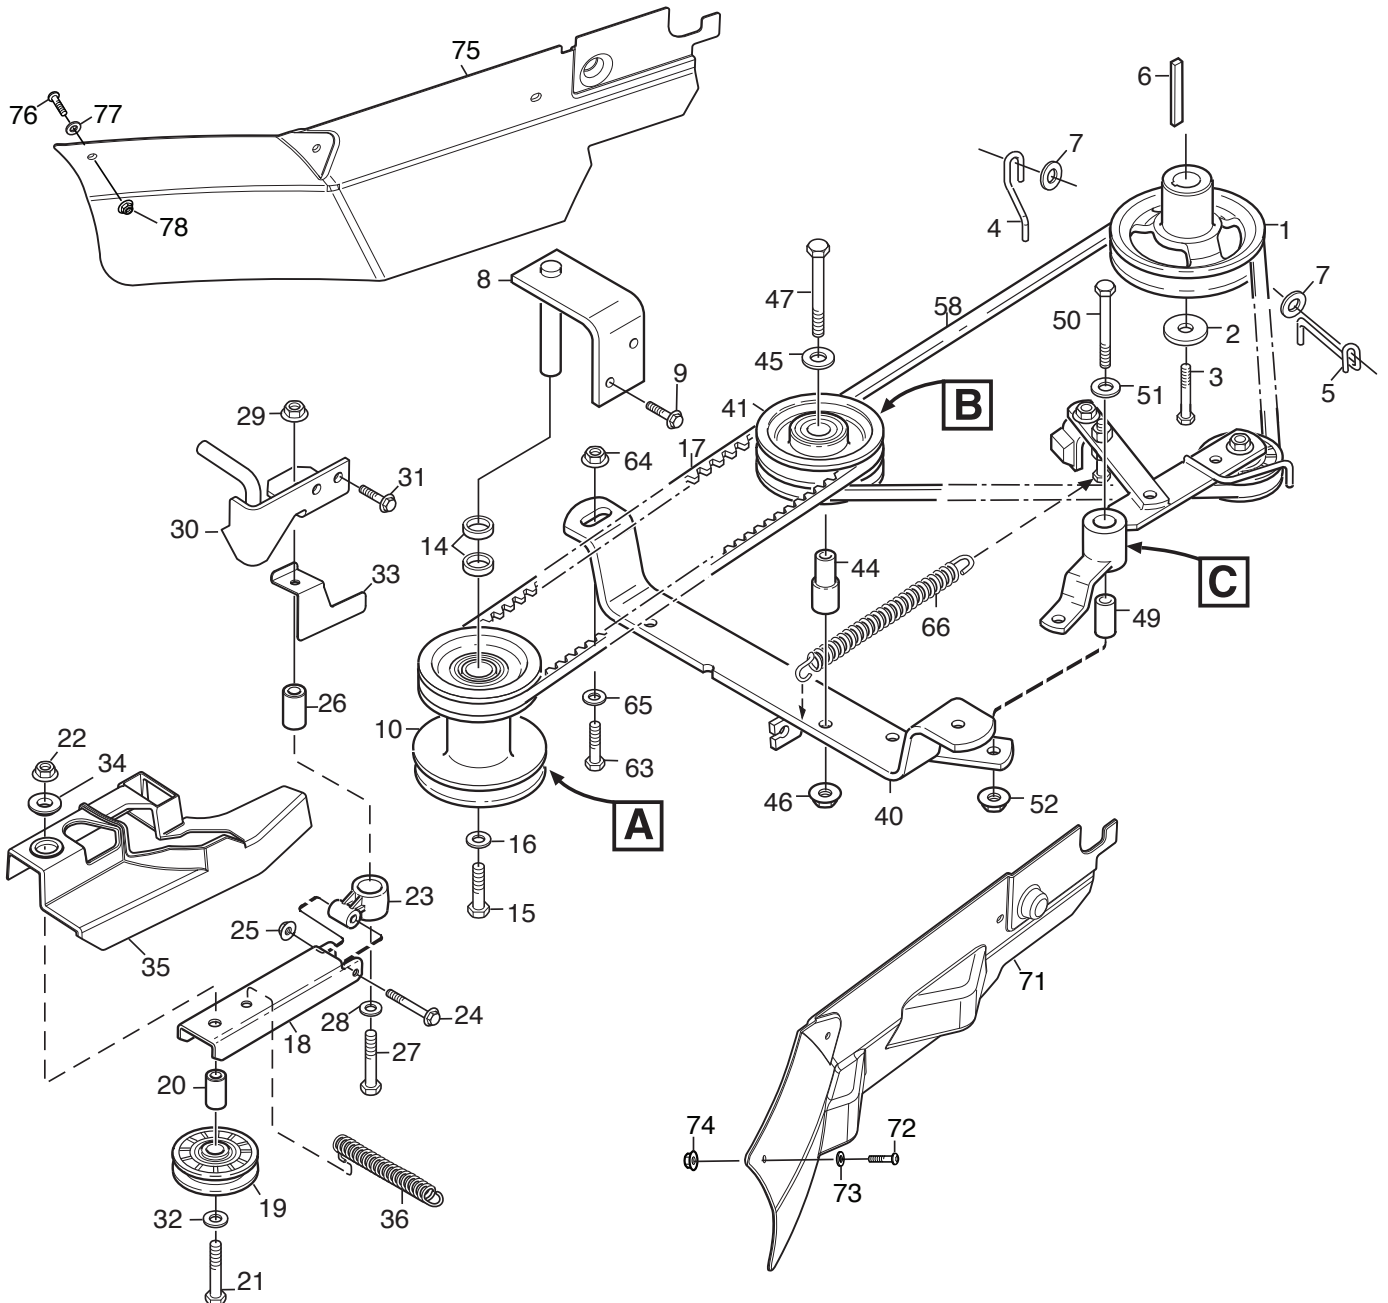

Utgåva Issue 18 - 2016		Kraftuttag Power take-off			
Pos. Fig.	Antal Q.ty	Art nr Part No	Benämning	Description	Anmärkning Notes
1	1	1137-0081-01	Motorremskiva	Engine Pulley	
2	1	1134-5017-01	Bricka	Washer	
3	1	9987-5332-16	Skruv	Screw	
4	1	1134-5058-01	Remstyrning	Belt Guide	
5	1	1134-5057-01	Remstyrning	Belt Guide	
6	1	9600-0251-01	Kil	Key	L = 2 1/2"
7	2	112523060/0	Bricka	Washer	
8	1	1134-4650-01	Monteringsbygel5-01 H40	Pulley Bracket	
9	2	9945-0816-16	Skruv	Screw	
10	1	1137-0003-01	Mellanremskiva Smst	Intermediate Belt Pulley	Inkl. pos 11-12
11	1	1134-0051-12	Distans	Spacer	
12	2	9549-0019-00	Kullager	Ball Bearing	
14	2	1134-0052-00	Distans	Spacer	
15	1	9997-1040-16	Skruv	Screw	
16	1	9699-0035-02	Bricka	Washer	
17	1	1134-9079-01	Drivrem	Drive Belt	9585-0139-01
18	1	1134-5231-01	Spännarm 5-01 F24	Tension Arm	
19	1	1134-9027-02	Spännrulle (Gra)	Tension Roller (Grey)	
20	1	1134-4619-01	Distans	Spacer	
21	1	9997-1070-12	Skruv	Screw	
22	1	112156602/0	Mutter	Nut	
23	1	1134-6314-01	Spännarmsfäste	Tension Arm Attachment	
24	1	112689500/0	Skruv	Screw	
25	1	112154510/0	Mutter	Nut	
26	1	1134-4619-01	Distans	Spacer	
27	1	9930-1050-12	Skruv	Screw	
28	1	9699-0035-02	Bricka	Washer	
29	1	9747-1031-02	Mutter Loc-King	Lock Nut	
30	1	1137-1101-01	Fäste	Bracket	
31	2	9945-0816-16	Skruv	Screw	
32	1	9699-0035-02	Bricka	Washer	
33	1	337546579/0	Platta	Plate	
34	1	137038000/0	Bussning	Bush	
35	1	337600007/0	Remskydd	Belt Protection	
36	1	1131-1507-00	Fjäder	Spring	
40	1	1134-5037-01	Bygel Kpl (Svart) 5-01 F15	Mounting Bracket (Black)	
41	1	1137-0209-01	Centrumremskiva Smst	Centre Belt Pulley	Inkl. pos 42-43
42	1	1134-0051-09	Distans	Spacer	
43	2	9549-0019-00	Kullager	Ball Bearing	
44	1	1134-1839-02	Mellanaxel	Shaft	
45	1	9699-0035-02	Bricka	Washer	
46	1	9739-1031-22	Mutter	Nut	
47	1	9997-1070-12	Skruv	Screw	
48	1	1137-0144-01	Kopplingsarm Kpl	Tension Arm Assy	
49	1	1134-1565-10	Distans	Spacer	
50	1	112691800/0	Skruv	Screw	
51	1	112523060/0	Bricka	Washer	
52	1	112154220/0	Mutter	Nut	
53	1	1134-9027-02	Spännrulle (Gra)	Tension Roller (Grey)