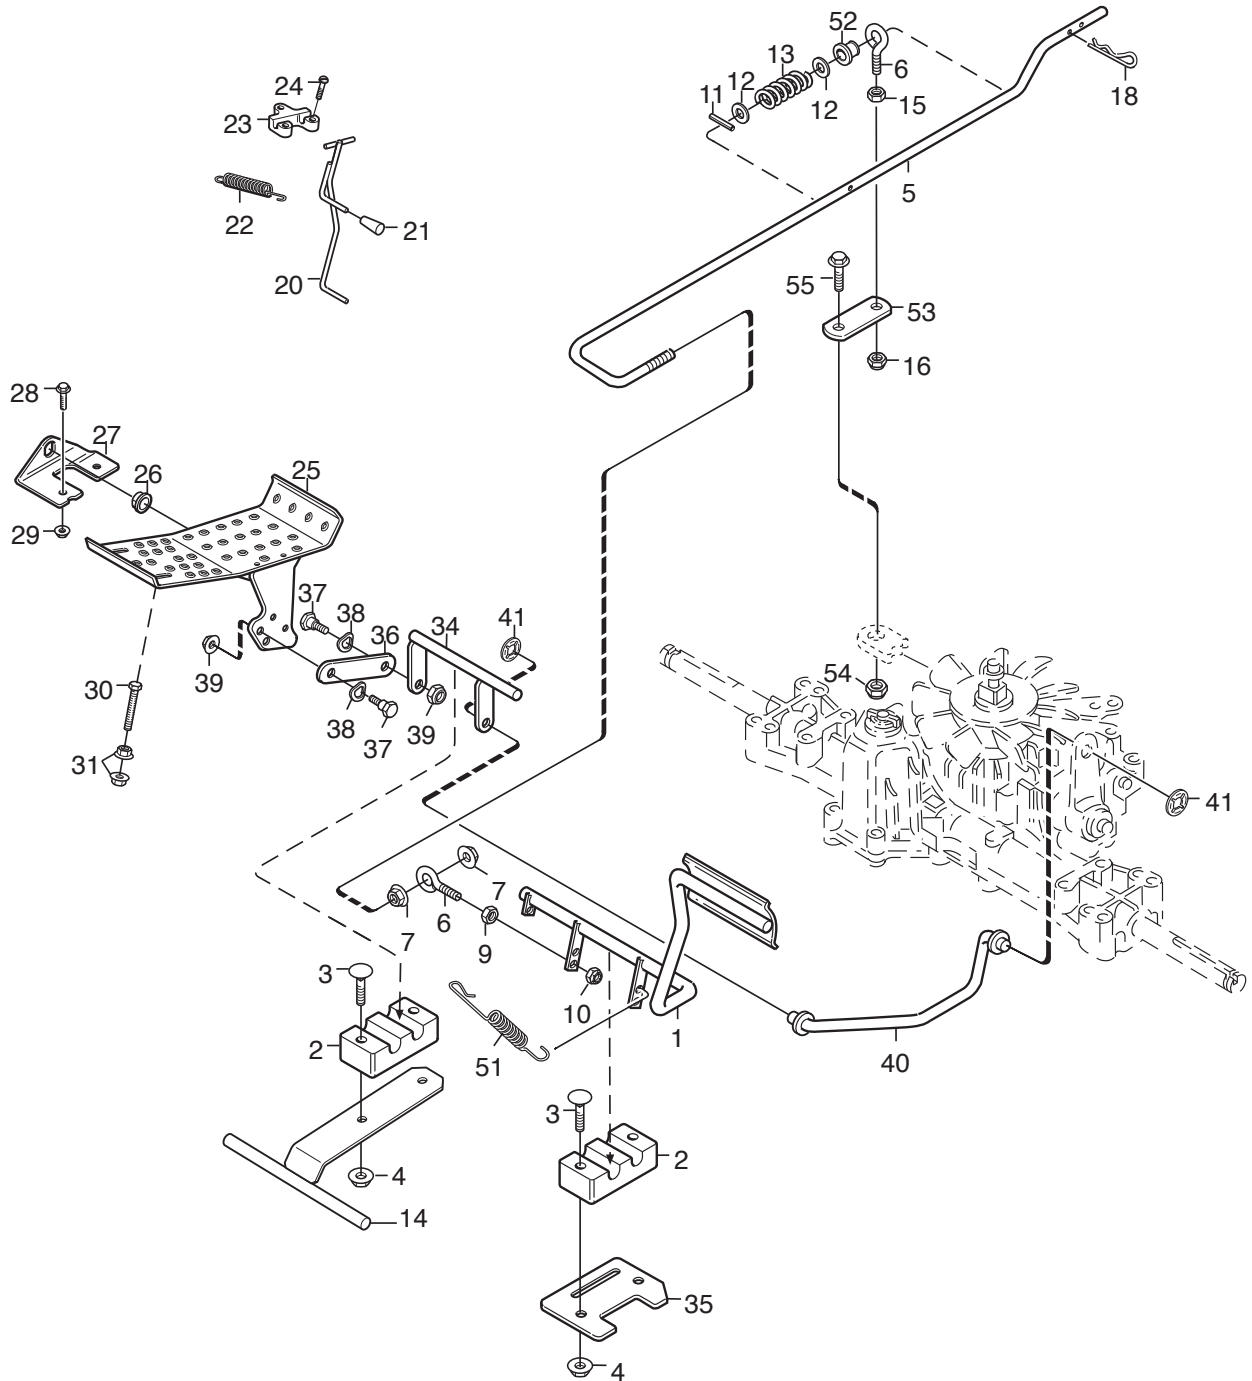

Utgåva Issue 18 - 2016		Fotreglage Foot controls			
Pos. Fig.	Antal Q.ty	Art nr Part No	Benämning	Description	Anmärkning Notes
1	1	1134-4802-01	Pedal5-01 F15	Pedal	
2	2	1134-4624-01	Lager	Bearing	
3	4	9897-0640-12	Skruv	Screw	
4	4	9739-0631-22	Mutter	Nut	
5	1	1134-4949-01	Kopplingsstang	Clutch Rod	
6	2	1134-2138-01	Skruvögla	Eye Bolt	
7	2	9739-1031-22	Mutter	Nut	
9	1	112293200/0	Mutter	Nut	
10	1	112155000/0	Mutter	Nut	
11	1	9595-0208-00	Spiralspnst Prym N4X20	Locating Pin	
12	2	9699-0035-02	Bricka	Washer	
13	1	1134-4617-01	Fjäder	Spring	
14	1	387773501/0	Fäste	Bracket	
15	1	112154220/0	Mutter	Nut	
16	1	112155000/0	Mutter	Nut	
18	1	9598-0002-02	Spännstift	Elastic Pin	
20	1	1134-5353-01	Bromsstang	Brake Rod	
21	1	1134-2786-01	Knopp	Knob	
22	1	1131-1497-01	Fjäder	Brake Spring	
23	1	1134-4002-01	Fäste	Brake Rod Attachment	
24	3	112728697/0	Skruv	Screw	
25	1	1134-6353-01	Drivpedal	Drive Pedal	
26	2	1134-6313-01	Lager	Bearing	
27	2	1134-2700-01	Fäste	Bracket	
28	2	9959-0820-16	Skruv	Screw	
29	2	112154220/0	Mutter	Nut	
30	1	112793900/0	Skruv	Screw	
31	2	112154220/0	Mutter	Nut	
34	1	1134-4440-01	Axel	Shaft	
35	1	1134-4793-01	Stopplåt	Stop Plate	
36	1	1134-4441-01	Stag	Link	
37	2	1134-0240-00	Skruv	Screw	
38	2	9694-0001-00	Bricka	Washer	
39	2	112155000/0	Mutter	Nut	
40	1	1134-5288-01	Reglagestang	Control Rod	
41	2	112604899/0	Starlock P6704 8 Fz	Crown Fastener	
51	1	4231-0013-00	Fjäder	Spring	
52	1	1134-4779-01	Bussning	Bushing	
53	1	1134-4972-01	Bromslänk	Brake Link	
54	1	112155000/0	Mutter	Nut	
55	1	112793102/0	Skruv	Screw