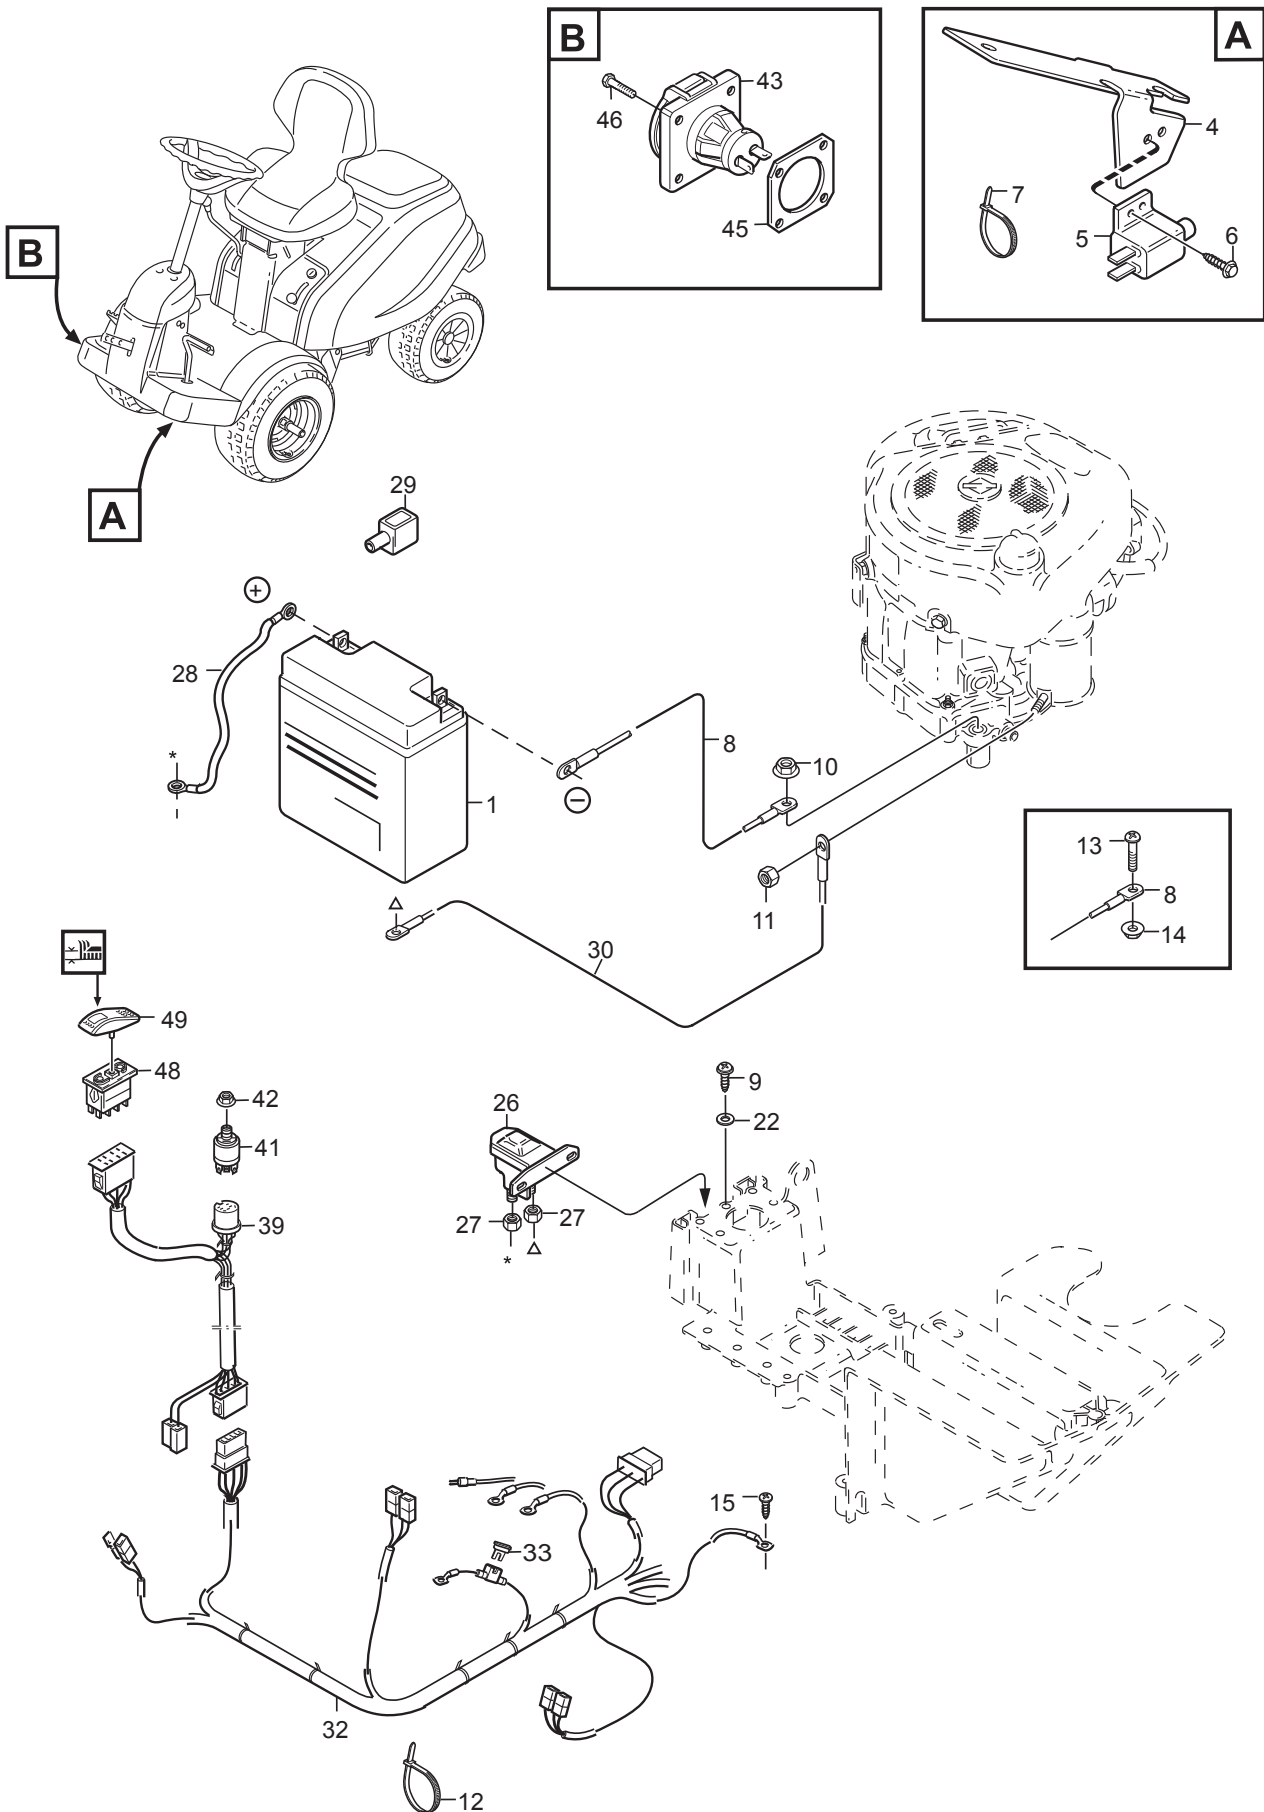

Utgåva Issue 18 - 2016		Elsystem Electric system			
Pos. Fig.	Antal Q.ty	Art nr Part No	Benämning	Description	Anmärkning Notes
1	1	1134-4804-01	Batteri	Battery	18 Ah
4	1	1134-4610-01	Fäste	Switch Bracket	
5	1	1134-3399-02	Brytare	Switch	
6	2	9852-8013-16	Skruv	Screw	
7	3	133320027/0	Bunband	Cable	
8	1	1134-2042-02	Batterikabel	Battery Cable	L = 350 mm
9	1	112728697/0	Skruv	Screw	
10	1	112155000/0	Mutter	Nut	
11	1	112361005/0	Mutter	Nut	1/4 UNC
12	3	133320027/0	Bunband	Cable	
22	1	9699-0060-02	Bricka	Washer	
27	2	9743-5121-32	Mutter	Nut	
28	1	1134-0234-02	Batterikabel (+)	Battery Cable (+)	L = 395 mm
29	1	1134-2310-01	Batteriskydd	Guard Cap (+)	
33	1	1134-3496-06	Säkring 20A Gul	Fuse (20A) Yellow	20A