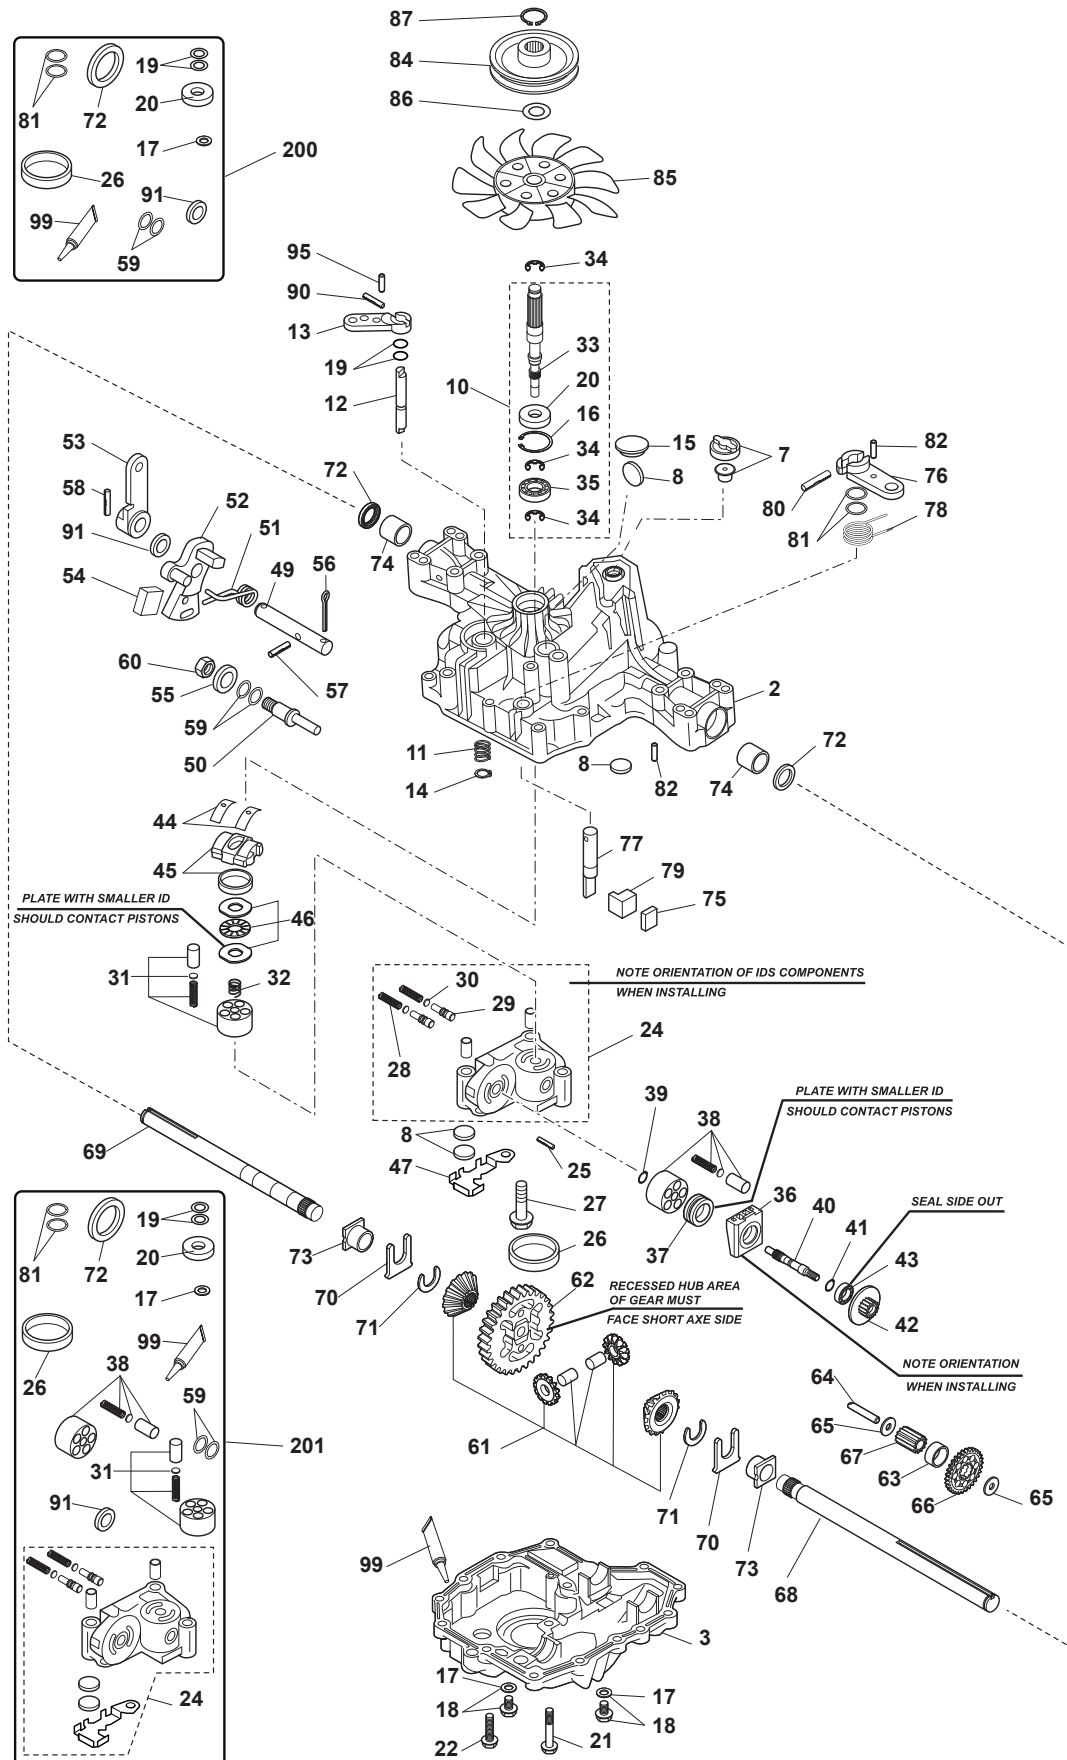

Utgåva Issue 18 - 2016		Transmission		Transmission	
Pos. Fig.	Antal Q.ty	Art nr Part No	Benämning	Description	Anmärkning Notes
56	1	1139-1355-01	LasSprint	Cotter Pin	
57	1	1139-1329-01	Stift	Pin	
58	1	1139-1285-01	Stift	Pin	
59	2	1139-1115-01	O-Ring	O-Ring	
60	1	1139-1127-01	Mutter	Nut	
61	1	1139-1404-01	Differentialdrev Kpl	Diff.Gear Kit	
62	1	1139-1258-01	Slutdrev	Final Gear	
63	1	1139-1255-01	Hylsa	Collar	
64	1	1139-1256-01	röduktionsaxel	Reduction Shaft	
65	2	1139-1398-01	Bricka	Washer	
66	1	1139-1267-01	Reduktionsdrev	Reduction Gear	
67	1	1139-1361-01	Slutdrev	Final Pinion Gear	
68	1	1139-1342-01	Hjulaxel-Vä	Axle Shaft-L	
69	1	1139-1343-01	Hjulaxel-Hö	Axle Shaft-R	
70	2	1139-1078-01	Bricka	Thrust Washer	
71	2	1139-1163-01	Lasring	Ring	
72	2	1139-1080-01	Tätning	Seal 19*32*8	
73	2	1139-1164-01	Bussning	Bushing	
74	2	1139-1414-01	Bussning	Bushing	
75	1	1139-1260-01	Bromssko	Brake Shoe	
76	1	1139-1261-01	Bromsarm	Brake Arm	
77	1	1139-1320-01	Bromsaxel	Brake Shaft	
78	1	1139-1411-01	Returfjäder	Return Spring	
79	1	1139-1264-01	Tryckplatta	Brake Actuator	
80	1	1139-1282-01	Stift	Pin	
81	2	1139-1114-01	O-Ring	O-Ring	
82	2	1139-1281-01	Stift	Pin	
84	1	1139-1484-01	Remskiva	Belt Pulley	
85	1	1134-4190-01	Fläkt	Fan	
86	1	1139-1266-01	Bricka	Washer	
87	1	1139-1149-01	Lasring	Snap Ring	
90	1	1139-1280-01	Stift	Pin	
91	1	1139-1303-01	Tätningring	Seal Ring	
95	1	1139-1279-01	Stift	Pin	
99	1	1139-1443-01	Tätningmedel	Sealant (Tube)	
200	1	1139-1403-01	Packningssats	Seal Kit	Märkta S/Marked S
201	1	1139-1600-01	Reparationssats	Repair Kit	Märkta R/Marked R