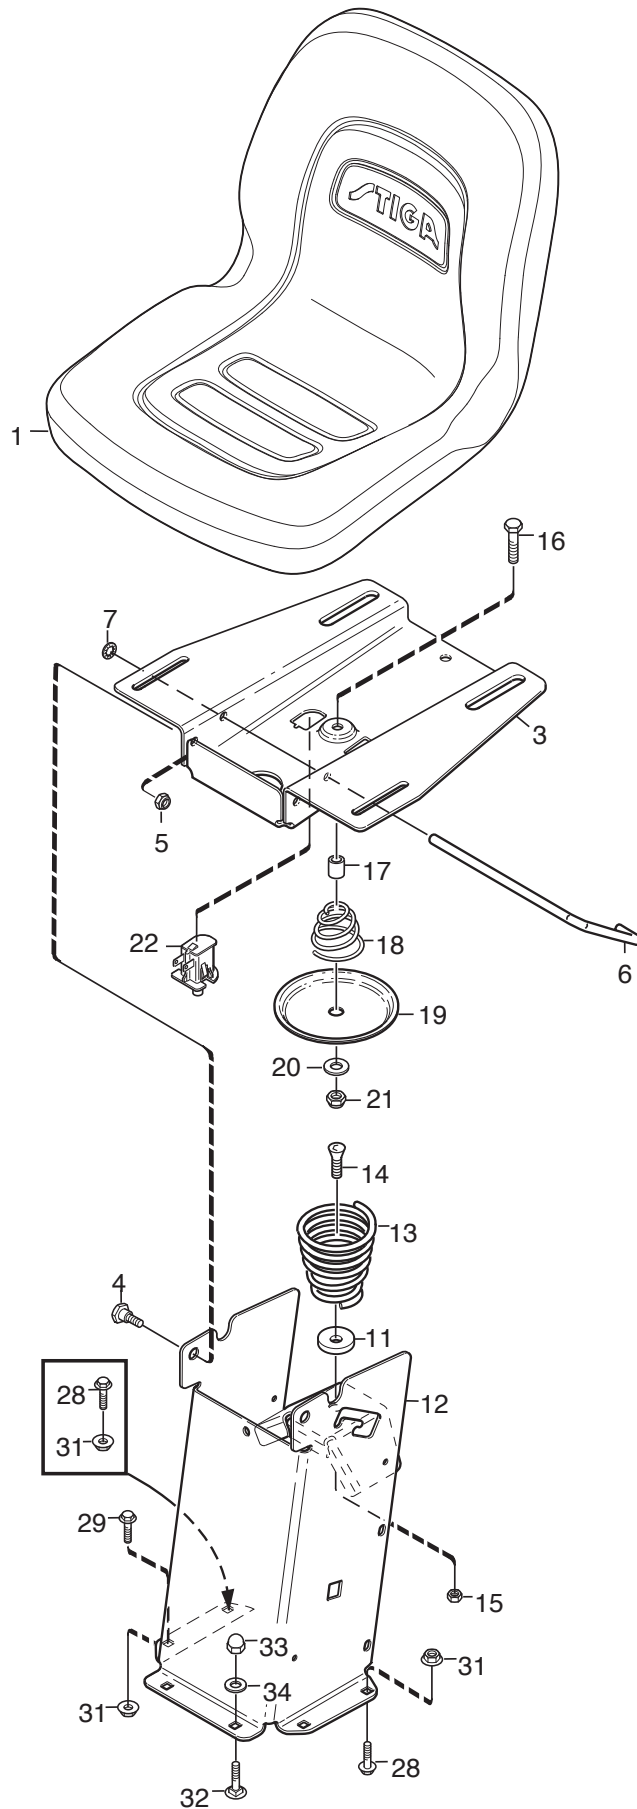

Utgåva Issue 18 - 2016		Sits Seat			
Pos. Fig.	Antal Q.ty	Art nr Part No	Benämning	Description	Anmärkning Notes
1	1	137722604/0	Seat	Seat	
3	1	1134-5301-01	Sitsplatta	Upper Seat Bracket	
4	2	1134-0240-00	Skruv	Screw	
5	2	112155000/0	Mutter	Nut	
6	1	1134-5454-01	Spärr	Catch	
7	1	112604899/0	Starlock P6704 8 Fz	Crown Fastener	
11	1	137160001/0	Distans	Spacer	
12	1	1134-5296-04	Sitskonsol Kpl (Gul) 1-00	Seat Bracket (Yellow)	
13	1	1134-4256-01	Fjäder	Spring	
14	1	9924-1235-19	Skruv	Screw	
15	1	112156603/0	Mutter	Nut	
16	1	9997-0840-16	Skruv	Screw	
17	1	1134-1565-06	Distans	Spacer	
18	1	1134-5302-01	Fjäder	Spring	
19	1	1134-5299-01	Tryckplatta	Push Plate	
20	1	9699-0090-02	Bricka	Washer	
21	1	112155000/0	Mutter	Nut	
22	1	1134-3156-02	Brytare (gra)	Switch	
28	3	9959-0820-16	Skruv	Screw	L = 20 mm
29	1	9959-0825-16	Skruv	Screw	L = 25 mm
31	4	112154220/0	Mutter	Nut	
32	2	9897-0820-16	Skruv	Screw	
33	2	9757-0821-02	Mutter	Nut	
34	2	9699-0090-02	Bricka	Washer