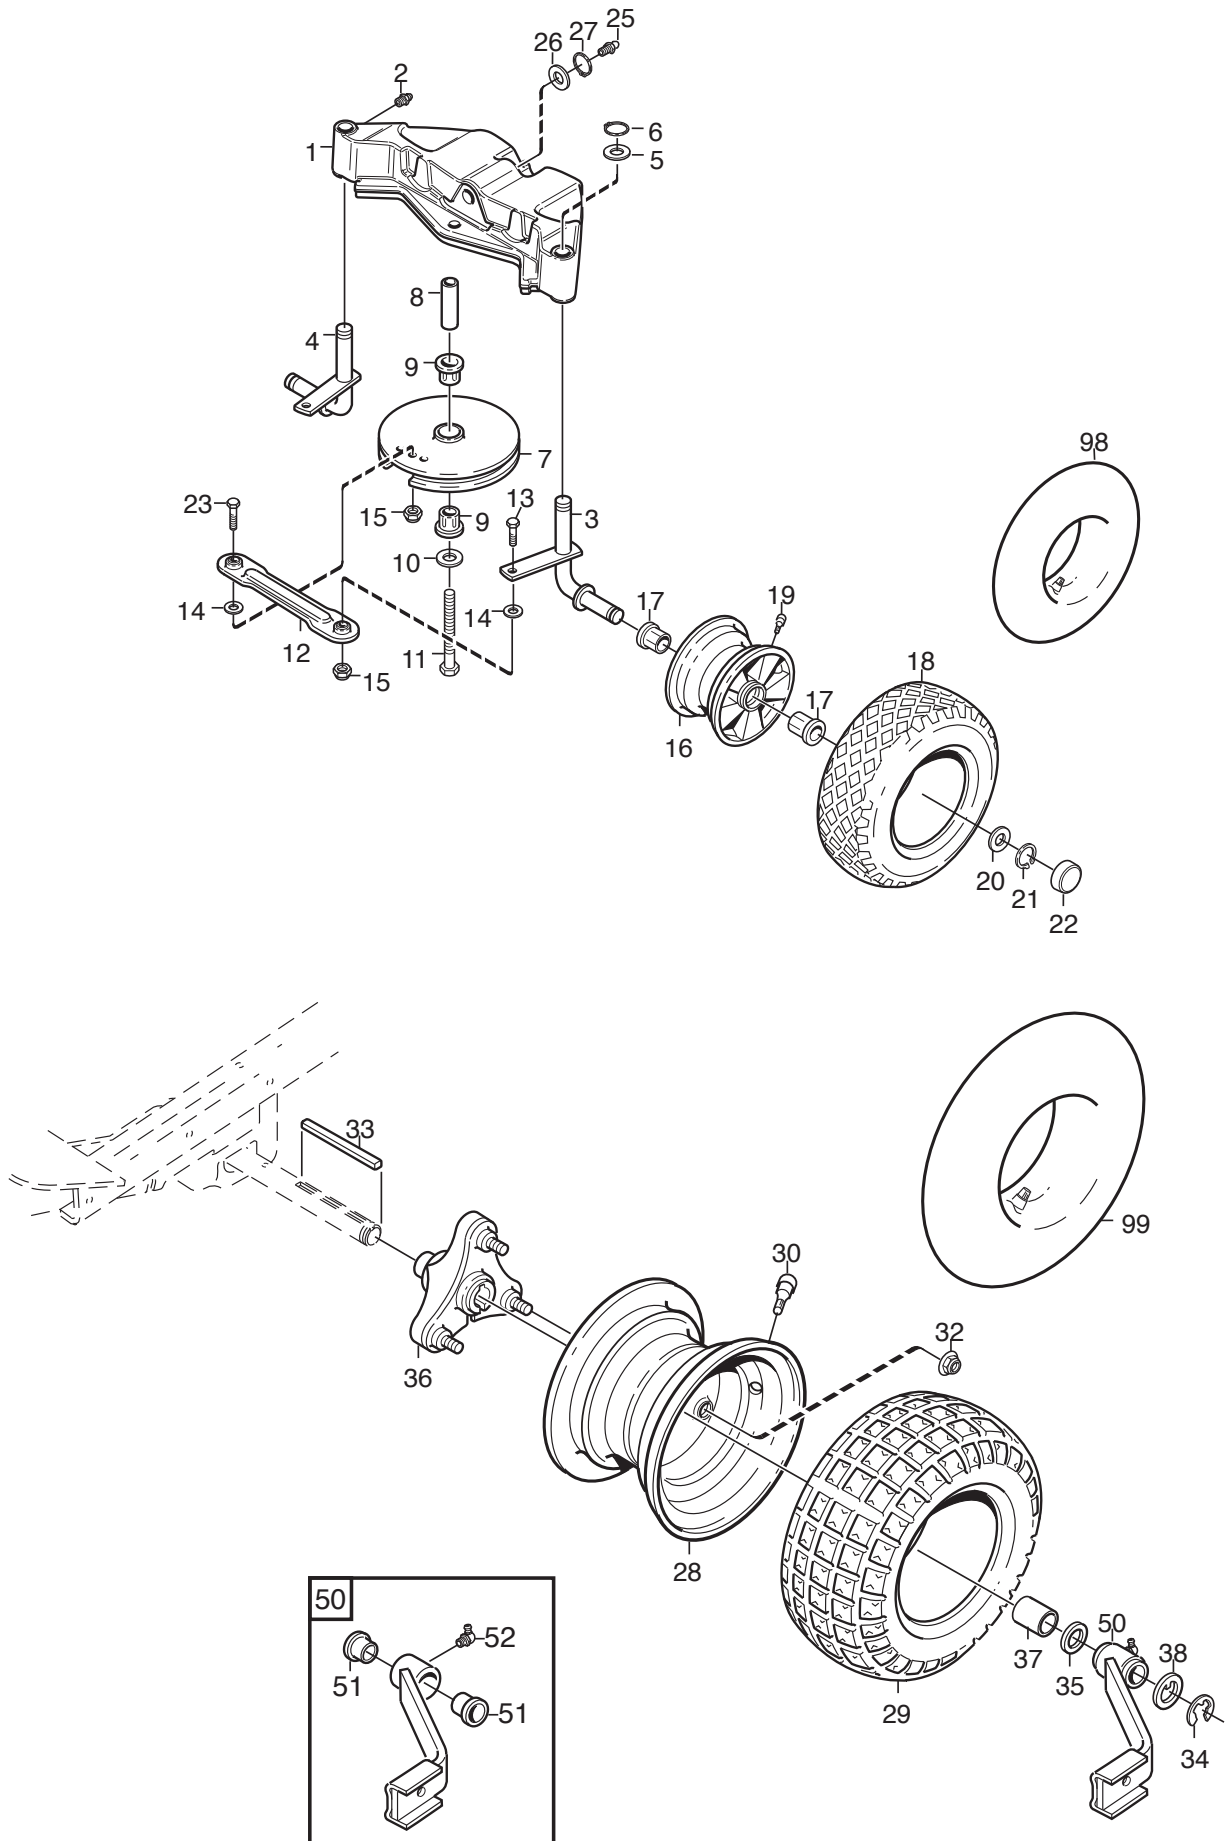

Utgåva Issue 18 - 2016		Hjul Wheels			
Pos. Fig.	Antal Q.ty	Art nr Part No	Benämning	Description	Anmärkning Notes
1	1	1134-6703-01	Bakaxel	Rear Axle	
2	2	112379511/0	Smörjnippel	Grease Dispenser	
3	1	1134-5009-02	Spindel Kpl-Vä (5-01 H40)	Stub Axle	
4	1	1134-5009-01	Spindel Kpl-Hö (5-01 H40)	Right Stub Axle	
5	2	9699-0088-02	Bricka	Washer	
6	2	112609260/0	Sparring Sga 20	Seeger	
7	1	1137-0090-01	Linhjul	Steering Pulley	
8	1	1134-5575-01	Distans	Spacer	
9	1	1134-9024-01	Lager (4 St)	Bearing	Sats 4 st/kit of 4
10	1	9699-0104-02	Bricka	Washer	
11	1	112694100/0	Skruv	Screw	
12	2	1134-3247-05	Styrstag	Tie Rod	
13	2	112793301/0	Skruv	Screw	L = 25 mm
14	2	9699-0090-02	Bricka	Washer	
15	3	112155000/0	Mutter	Nut	
16	2	187000452/0	Fälg	Rim	
17	1	1134-9026-01	Bussning	Bearing	Sats 4 st/kit of 4
18	2	9545-0117-00	Däck	Tyre	13x5.00-6
19	2	9545-0500-00	Ventil Kpl	Valve Assy.	
20	2	1134-0341-01	Bricka	Washer	
21	2	112609260/0	Sparring Sga 20	Seeger	
22	2	1134-4344-01	Kapsel (Svart)	Hub Cap Black	
23	1	112691100/0	Skruv	Screw	L = 35 mm
25	1	112379511/0	Smörjnippel	Grease Dispenser	
26	1	9699-0088-02	Bricka	Washer	
27	1	112609260/0	Sparring Sga 20	Seeger	
28	2	187000453/0	Fälg	Rim	
29	2	9545-0126-01	Däck	Tyre	16x6.00-8
30	2	9545-0500-00	Ventil Kpl	Valve Assy.	
32	6	9731-1031-22	Mutter	Nut	
33	2	1134-2471-03	Kil	Key	
34	2	9653-0001-04	Sparryttare Rs	Lock Ring	
35	2	1134-0341-01	Bricka	Washer	
36	2	1134-4844-02	Hjulnav Kpl	Wheel Hub Assy	
37	2	1134-4845-02	Navhylsa	Hub Sleeve	
38	2	1134-4981-01	Bricka	Washer	
50	2	1134-6274-01	rödskaspfäste Kpl	Attachment	Pos 51-52 incl.
51	1	1134-9026-01	Bussning	Bearing	Sats 4 st/kit of 4
52	1	9501-0502-00	Smörjnippel	Grease Joint	
98	1	9545-0204-00	Innerslang	Inner Tube	Reservdel/spare part
99	1	9545-0203-00	Innerslang	Inner Tube	Reservdel/spare part