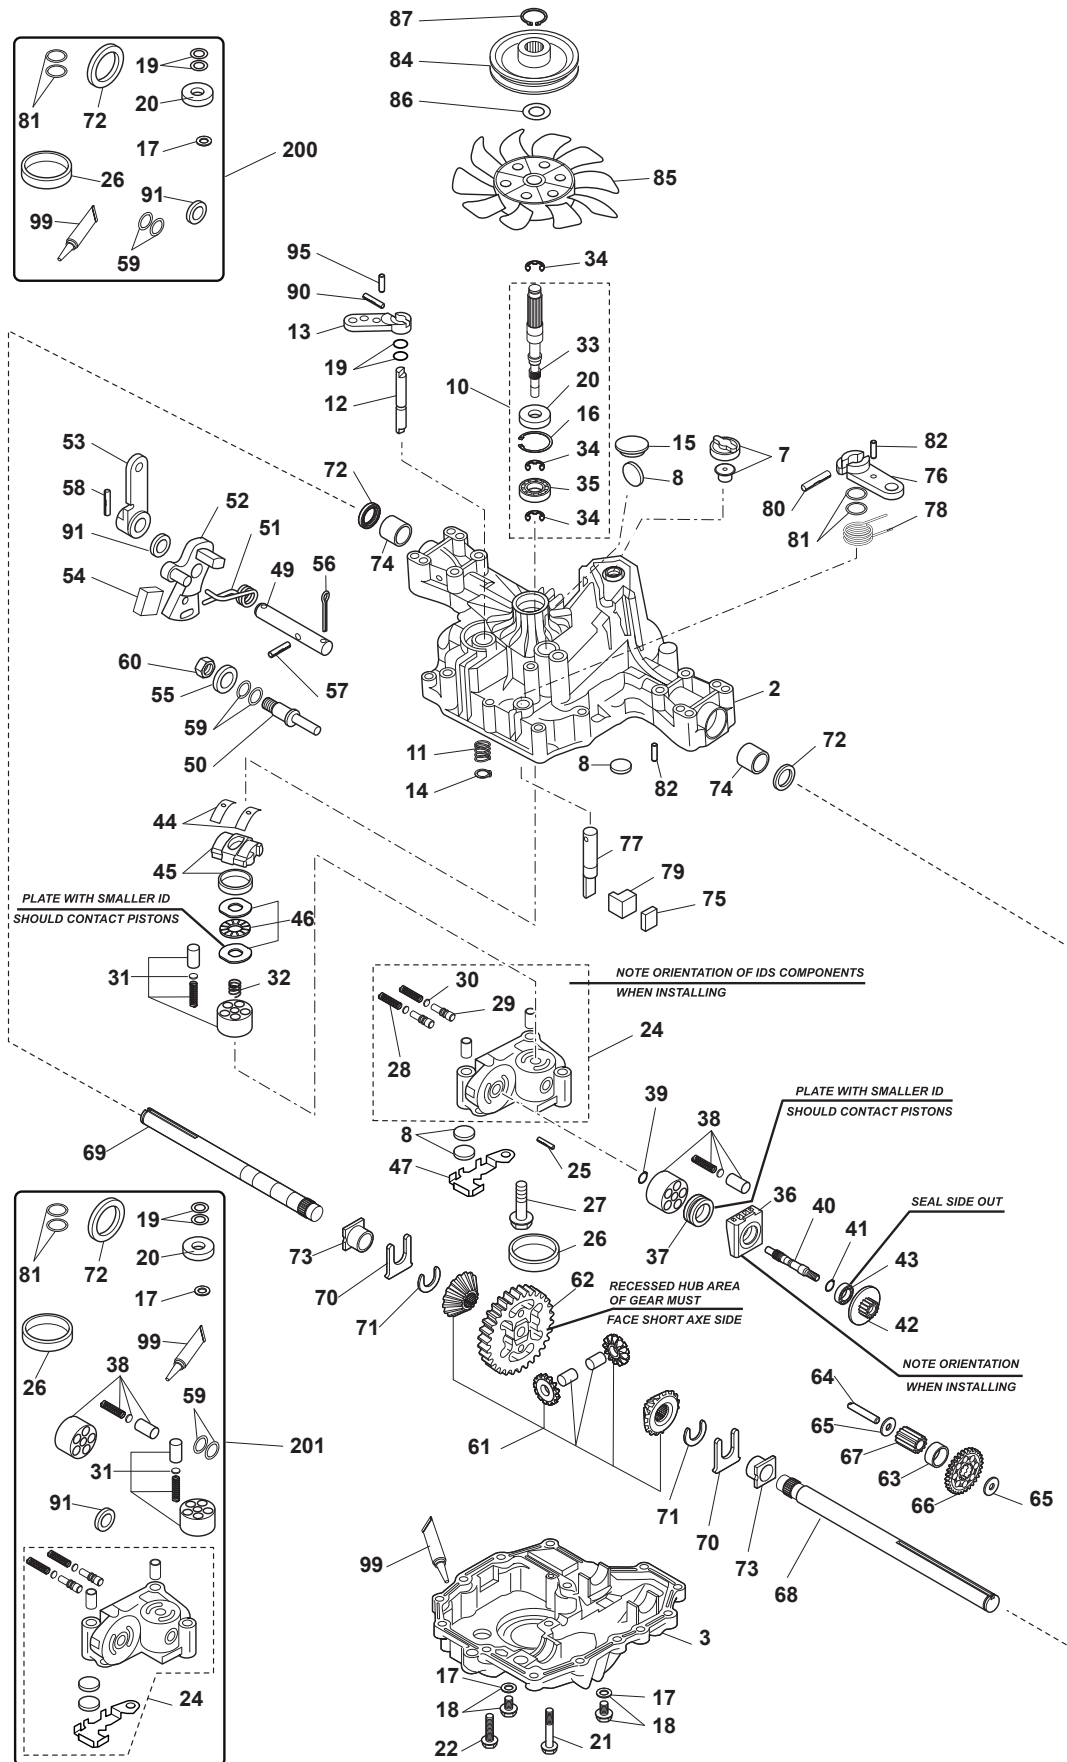

Utgåva Issue 18 - 2016		Transmission		Transmission	
Pos. Fig.	Antal Q.ty	Art nr Part No	Benämning	Description	Anmärkning Notes
1	1	1134-7766-01	Transaxel K46 Cj	Transaxle K46Cj	Kanzaki K46CJ
2	1	1139-1485-01	Övre Hus	Upper Case Kit	
3	1	1139-1402-01	Hus-Nedre	Case-Lower	
7	1	1139-1595-01	Ventil	Vent Valve	
8	2	1139-1150-01	Magnet	Magnet	
10	1	1139-1499-01	Pumpaxel Kpl	Pump Shaft Kit	
11	1	1139-1347-01	Fjäder	Spring	
12	1	1139-1324-01	Axel Bypass	Shaft Bypass	
13	1	1139-1189-01	Arm	By-Pass Lever	
14	1	1139-1161-01	Lasring	Ring	
15	1	1139-1275-01	Plugg	Bore Plug	
16	1	1139-1104-01	Lasring	Snap Ring	
17	2	1139-1103-01	Bricka	Washer	
18	2	1139-1500-01	Dräneringsbult-Sats	Drain Bolt Kit	
19	2	1139-1117-01	O-Ring	O-Ring	
20	1	1139-1119-01	Tätning	Seal 15*35*7	
21	2	1139-1295-01	Skruv	Screw	
22	14	1139-0244-01	Skruv	Screw	
24	1	1139-1599-01	Centrumhus	Center Case	
25	1	1139-1158-01	Stift	Pin	
26	1	1139-1405-01	Filter	Filter	
27	3	1139-1718-01	Bult	Bolt	
28	2	1139-1468-01	Ventil	Ids Valve	
29	2	1139-1243-01	Fjäder	Spring	
30	2	1139-1307-01	Filter	Filter	
31	1	1139-1601-01	Cylinderblock (Pump)	Cylinder Block Kit (Pump)	
32	1	1139-1245-01	Fjäder	Pump Spring	
33	1	1139-1406-01	Pumpaxel	Pump Shaft	
34	3	1139-1146-01	Lasring	Ring	
35	1	1139-1110-01	Kullager	Ball Bearing	
36	1	1139-1157-01	Hus	Housing	
37	1	1139-1501-01	Lager	Bearing	
38	1	1139-1717-01	Cylinderblock (Motor)	Cylinder Block (Motor)	
39	1	1139-1160-01	Bricka	Washer	
40	1	1139-1353-01	Motoraxel	Motor Shaft	
41	1	1139-1021-01	Lasring	Snap Ring	
42	1	1139-1272-01	Motordrev	Motor Gear	
43	1	1139-1453-01	Lager	Bearing	
44	2	1139-1066-01	Tryckplatta	Use 1139-1141-01	
45	1	1139-1597-01	Stänkplatta	Swash Plate	
46	1	1139-1508-01	Lager	Thrust Bearing Kit	
47	1	1139-1598-01	Magnethallare	Magnet Holder	
49	1	1139-1354-01	Regleraxel	Control Shaft	
50	1	1139-1410-01	Vridcentrum	Fulcrum	
51	1	1139-1312-01	Vridfjäder	Torsion Spring	
52	1	1139-1409-01	Reglerarm	Lever	
53	1	1139-1325-01	Reglerarm	Control Lever	
54	1	1139-1596-01	Ryckplatta	Jerky Plate	
55	1	1139-1102-01	Bricka	Washer