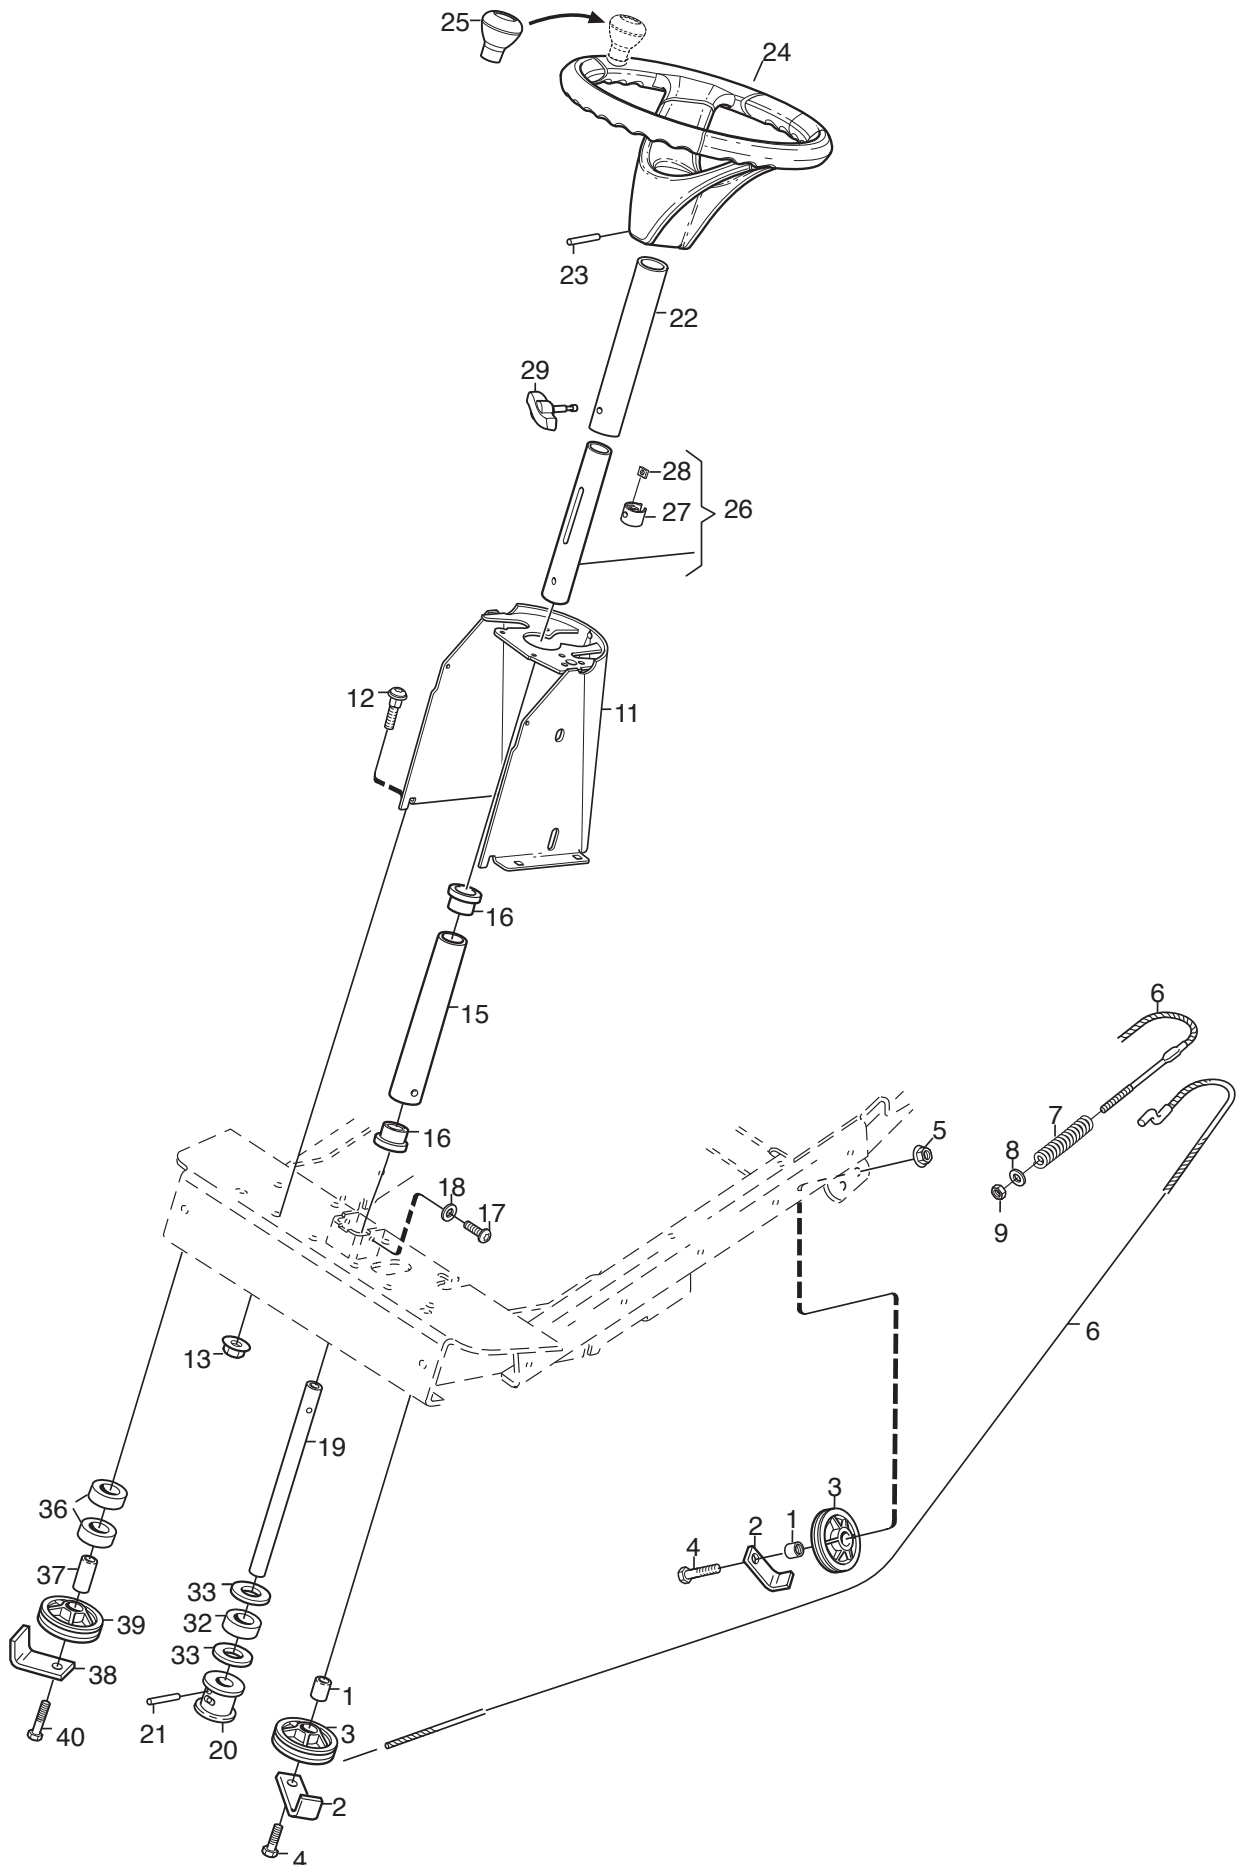

Utgåva Issue 18 - 2016		Styrning Steering			
Pos. Fig.	Antal Q.ty	Art nr Part No	Benämning	Description	Anmärkning Notes
1	3	1134-0041-01	Bussning	Bushing	
2	3	1134-0046-00	Wireklämma	Wire Clamp	
3	1	1134-9025-01	Linhjul	Steering Pulley	Sats 2 st/kit of 2
4	3	9997-1040-16	Skruv	Screw	L = 40 mm
5	2	9739-1031-22	Mutter	Nut	
6	1	1134-9154-01	Styrwire	Steering Cable	
7	1	1134-1310-01	Fjäder	Spring	
8	1	112523060/0	Bricka	Washer	
9	1	112155000/0	Mutter	Nut	
11	1	387785245/0	Styrkonsol Kpl (Gra)	Steering Console (Grey)	
12	4	9897-0820-16	Skruv	Screw	
13	4	112154220/0	Mutter	Nut	
15	1	387520125/0	Rattrör Nedre	Steering Column, Lower	
16	2	1134-1901-01	Lager	Bearing	
17	2	9893-0616-16	Skruv	Screw	
18	2	9699-0060-02	Bricka	Washer	
19	1	1134-5495-01	Rattstang	Steering Rod	
20	1	1134-1933-01	Linhjul	Steering Pulley	
21	1	9595-0262-00	Spännstift	Locating Pin	
22	1	387520115/0	Ratt	Steering Wheel	
23	1	9595-0277-01	Spännstift	Pin	
24	1	1134-5494-01	Ratt	Steering Wheel	
25	1	1134-3769-01	Styrknopp Kpl Service	Steering Wheel Button Kit	
26	1	387520123/0	Rattrör-Inre	Steering Tube-Inner Assy	
27	1	1134-5177-01	Slid	Slide	
28	1	9710-0631-12	Lasmutter	Nut	
29	1	337394201/0	Vingmutter	Wing Nut	
32	1	1134-3047-01	Distans	Spacer	
33	2	9699-0104-02	Bricka	Washer	
36	2	1134-3047-01	Distans	Spacer	
37	1	1134-0041-05	Bussning	Bushing	
38	1	1134-0046-00	Wireklämma	Wire Clamp	
39	1	1134-9025-01	Linhjul	Steering Pulley	Sats 2 st/kit of 2
40	1	112692395/1	Skruv	Screw	L = 60 mm