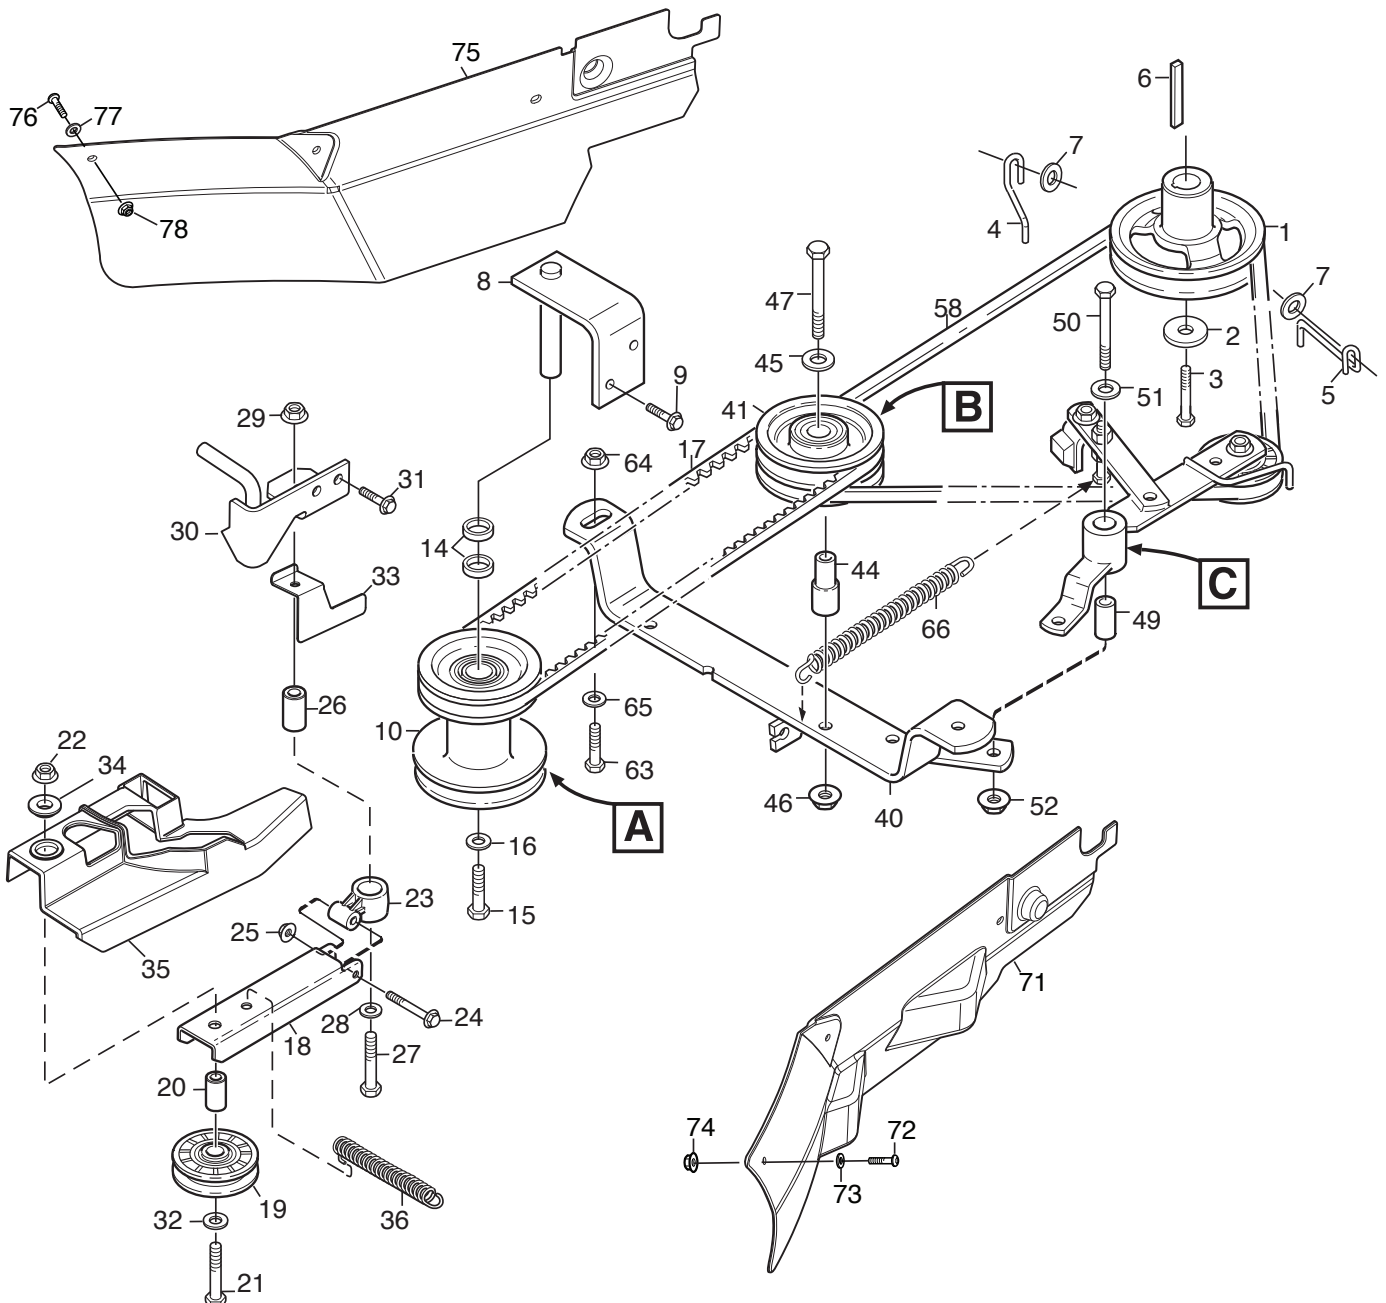

Utgåva Issue 18 - 2016		Kraftuttag Power take-off			
Pos. Fig.	Antal Q.ty	Art nr Part No	Benämning	Description	Anmärkning Notes
55	1	112794400/0	Skruv	Screw	
56	2	9699-0035-02	Bricka	Washer	
57	1	9739-1031-22	Mutter	Nut	
58	1	1134-9146-01	Kilrem	V-Belt	9585-0204-01
59	1	1134-4164-03	Bromsklots	Brake Pad	
60	1	9959-0820-16	Skruv	Screw	
61	1	9699-0090-02	Bricka	Washer	
62	1	112155000/0	Mutter	Nut	
63	2	9959-0820-16	Skruv	Screw	
64	2	112154220/0	Mutter	Nut	
65	1	112523060/0	Bricka	Washer	
66	1	1131-1506-00	Fjäder	Spring	
67	1	112691800/0	Skruv	Screw	
68	2	112154220/0	Mutter	Nut	
71	1	337600009/0	Sidoskydd - Vä	Side Protection - Lh	
72	2	9893-0616-16	Skruv	Screw	
73	2	9699-0060-02	Bricka	Washer	
74	2	9739-0631-22	Mutter	Nut	
75	1	337600008/0	Sidoskydd - Hö	Side Protection - Rh	
76	2	9893-0616-16	Skruv	Screw	
77	2	9699-0060-02	Bricka	Washer	
78	2	9739-0631-22	Mutter	Nut