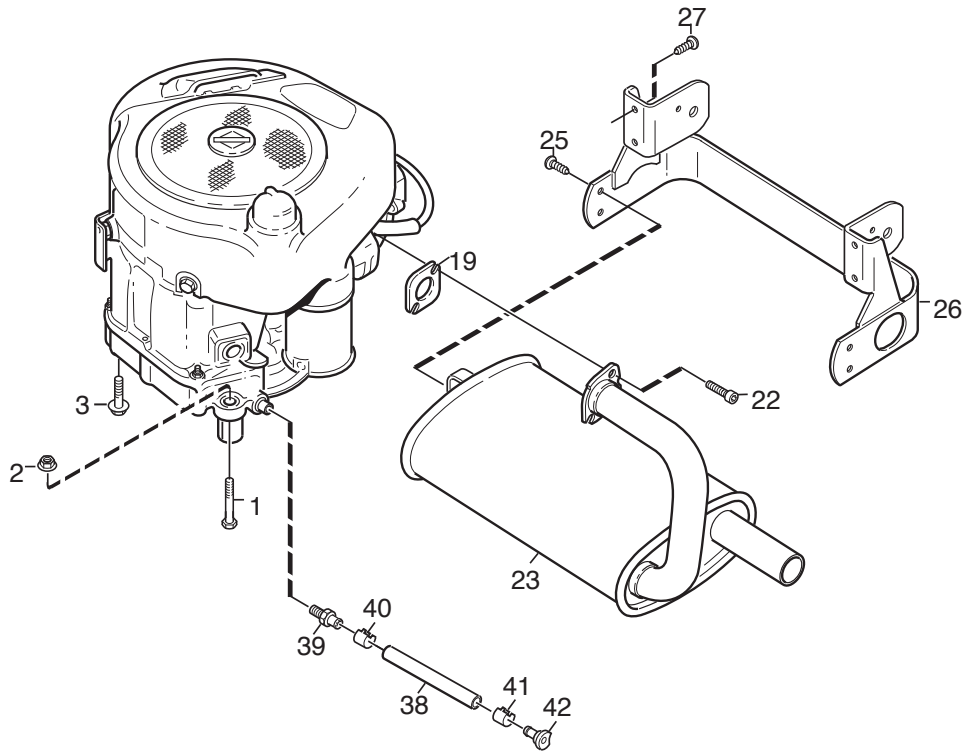

Utgåva Issue 18 - 2016		Motor	Engine		
Pos. Fig.	Antal Q.ty	Art nr Part No	Benämning	Description	Anmärkning Notes
1	1	112691115/0	Skruv	Screw	
2	1	112155000/0	Mutter	Nut	
3	3	9955-3725-16	Skruv	Screw	"3/8"" x 25 "
5	1	1134-6626-01	Bränsletank	Fuel Tank	
6	1	1134-5532-01	Tanklock	Fuel Tank Cap	
7	1	1134-3224-01	Bensinkran	Fuel Shut-Off Valve	
8	1	1134-3225-01	Gummibussning	Grommet	
9	1	1134-2975-08	Bensinslang	Fuel Tube	Cutting length 0,46 mt - for engine 21R807
10	2	9578-0023-02	Slangklämma D12*8 (Svart)	Hose Clamp	
12	1	1134-4808-01	Tankbygel	Tank Clamp	
13	1	9699-0060-02	Bricka	Washer	
14	1	112154510/0	Mutter	Nut	
15	1	1134-4807-02	Fäste	Support	
16	4	9838-8822-19	Skruv	Screw	
19	1	1134-0433-00	Packning	Gasket	
22	2	1134-4930-01	Skruv	Screw	
23	1	387753300/0	Ljuddämpare Kpl	Muffler Assy	
25	2	9893-0616-16	Skruv	Screw	
26	1	387593601/0	Värmskydd Kpl	Heat Guard	
27	4	9893-0616-16	Skruv	Screw	
38	1	1134-5827-05	Oljeavtappning Kpl	Oil Drain Assy	incl. Pos 39-42
39	1	1134-5825-01	Nippel	Nipple	
40	1	9578-0023-04	Slangklämma 15*8 (Vit)	Hose Clamp	
41	1	1134-3499-02	Slangklämma	Hose Clamp	
42	1	1134-5826-01	Plugg	Plug