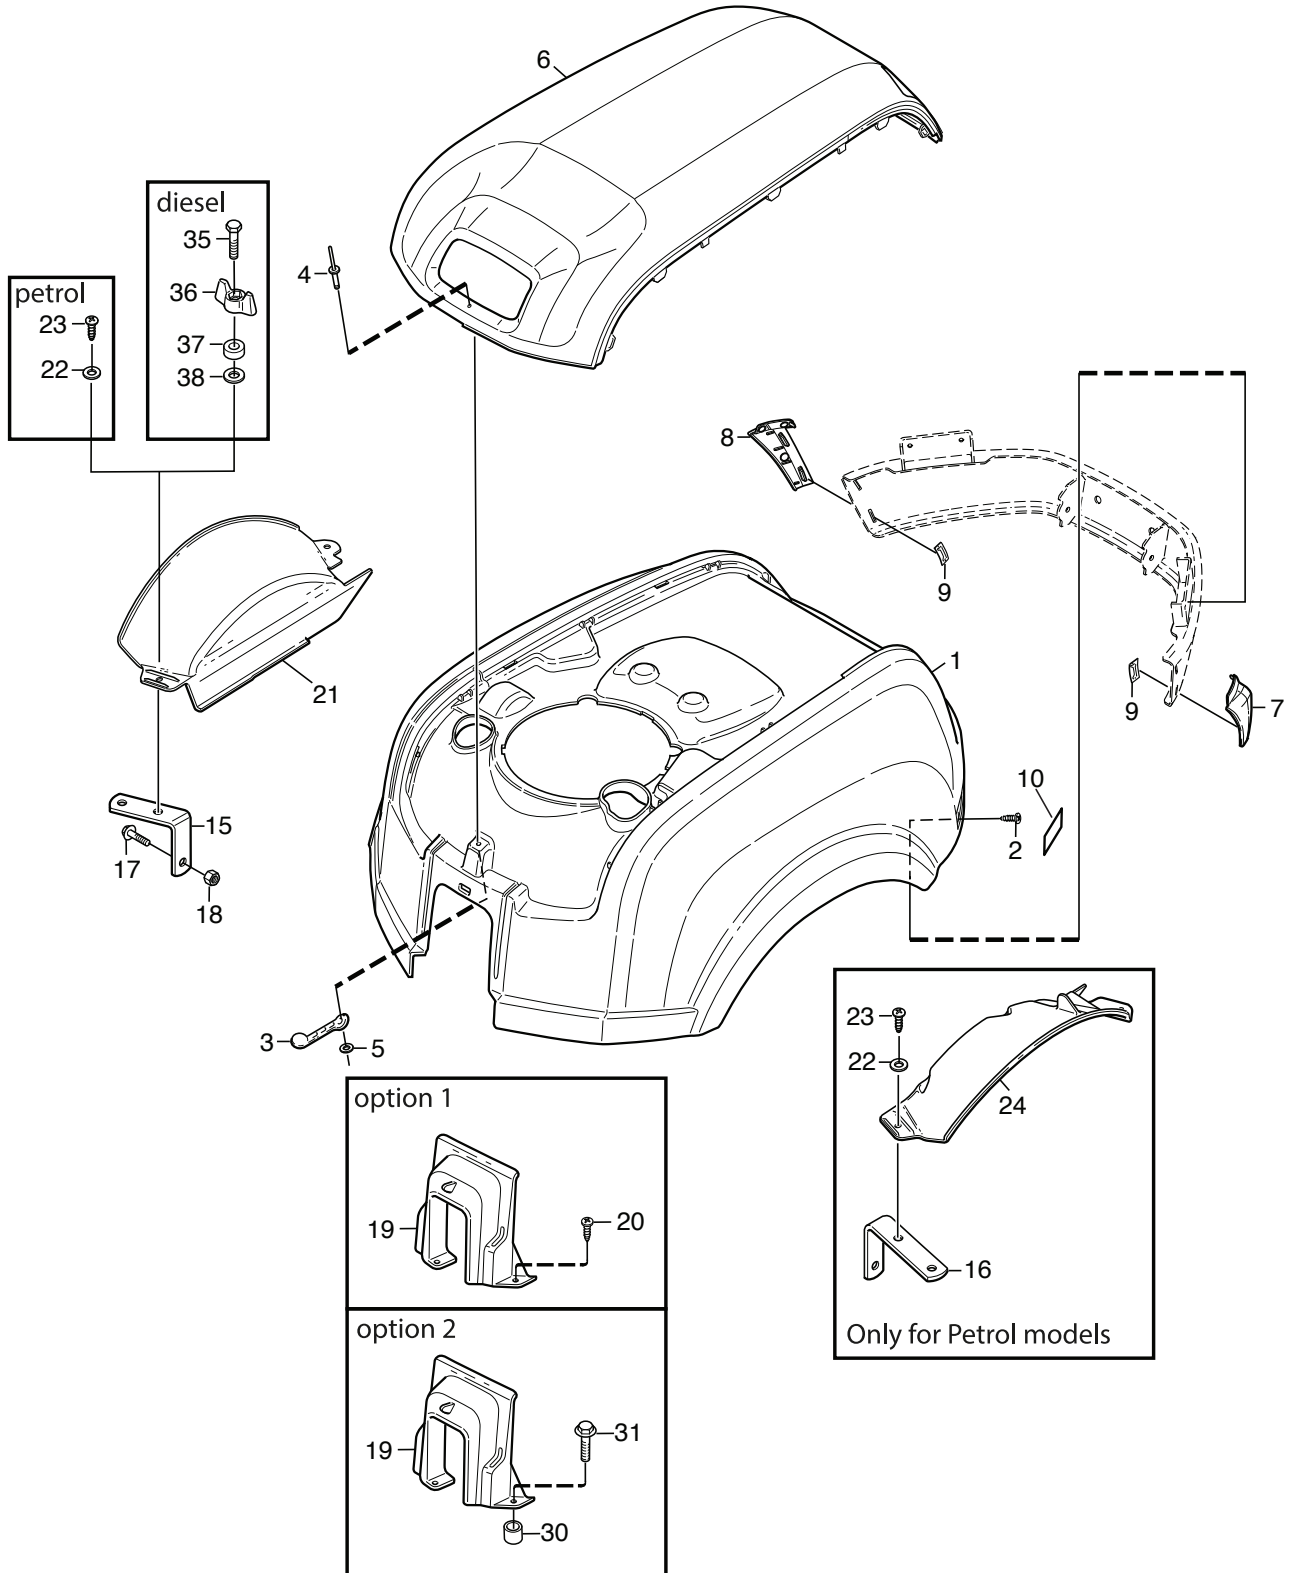

Utgåva Issue 18 - 2016		Kaross Body works			
Pos. Fig.	Antal Q.ty	Art nr Part No	Benämning	Description	Anmärkning Notes
1	1	1134-6025-01	Motorhuv(1-00)	Engine Hood	
2	4	9893-0616-16	Skruv	Screw	
3	1	1134-9028-01	Gummistropp (3 St)	Rubber Strap (3 Pcs)	Sats 3 st/kit of 3
4	1	9632-0513-00	Popnit1 -0420 Bs [Tap/D Bs] 3,2X20	Pop Rivet	
5	1	9699-0120-02	Bricka	Washer	
6	1	337110334/0	Motorlucka	Engine Cover	
7	1	337110336/0	Ändavslut Stötfangare-Vä	Bumper End-Lh	
8	1	337110335/0	Ändavslut Stötfangare-Hö	Bumper End-Rh	
9	4	1134-6310-01	Clips	Clip	
10	2	337580302/0	Plåt	Plate	
15	1	1134-4012-03	Stöd-Hö	Support, Right	
16	1	1134-4012-04	Stöd-Vä	Support, Left	Not for Diesel models
17	1	9959-0820-16	Skruv	Screw	
18	1	112154220/0	Mutter	Nut	
19	1	112154220/0	Mutter	Nut	
20	3	9893-0616-16	Skruv	Screw	
21	1	1134-4800-01	Innerskärm-Hö (Park)	Inner Mud Guard-Rh (Park)	
22	4	9699-0060-02	Bricka	Washer	Not for Diesel models
23	4	9893-0616-16	Skruv	Screw	Not for Diesel models
24	1	1134-4801-01	Innerskärm-Vä (Park)	Inner Mud Guard-Lh (Park)	Not for Diesel models
30	3	1137-0020-02	Distans	Spacer	Only for models with Vanguard 18
31	3	112735594/0	Skruv	Screw	Only for models with Vanguard 18