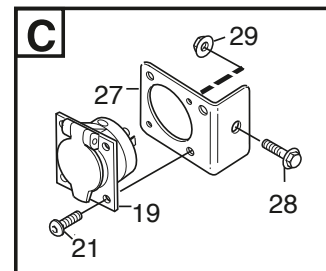

Utgåva Issue 18 - 2016		Elsystem Electrical Parts			
Pos. Fig.	Antal Q.ty	Art nr Part No	Benämning	Description	Anmärkning Notes
1	1	1134-5751-01	Batteri	Battery	
2	1	1134-5994-01	Batteribyggel	Battery Loop	
3	1	1134-5995-01	Batteribyggel	Battery Loop	
4	1	1134-4481-02	Vingmutter	Wing Nut	
5	1	112154510/0	Mutter	Nut	
7	2	9743-5121-32	Mutter	Nut	
8	2	9852-8013-16	Skruv	Screw	
9	2	9699-0060-02	Bricka	Washer	
10	1	1134-4970-02	Kabel	Cable	
11	1	1134-3491-01	Säkringshallare	Fuse Holder	
12	1	1134-3496-07	Säkring (30A Grön)	Fuse (30A)	30A
12	1	1134-3496-01	Säkring 10A Röd	Fuse (10A) Red	10A
12	1	1134-3496-06	Säkring 20A Gul	Fuse (20A) Yellow	20A
13	1	1134-3631-01	Lock (5-01)	Cover-Fuse Holder	
14	1	1134-3399-02	Brytare	Switch	For Petrol models
15	2	9943-0516-16	Skruv	Screw	
19	1	1134-7535-01	Honkontakt	Female Connector	
21	2	112735105/0	Skruv	Screw	
22	1	1134-0234-02	Batterikabel (+)	Battery Cable (+)	For Petrol models
23	1	1134-2310-01	Batteriskydd	Guard Cap (+)	For Petrol models
24	5	133320027/0	Bunband	Cable	
24	2	9579-0018-01	Buntband L390	Cable	L=390
27	1	1137-0075-01	Fäste	Attachment 2010	
28	1	9959-0820-16	Skruv	Screw	
29	1	112154220/0	Mutter	Nut	
33	2	9400-0358-01	Led-Lampa	Led-Lamp	
34	1	1134-7505-01	Kabelhärva	Wiring harness	
40	1	187040310/0	Kabelhärva	Wiring harness	For Petrol models