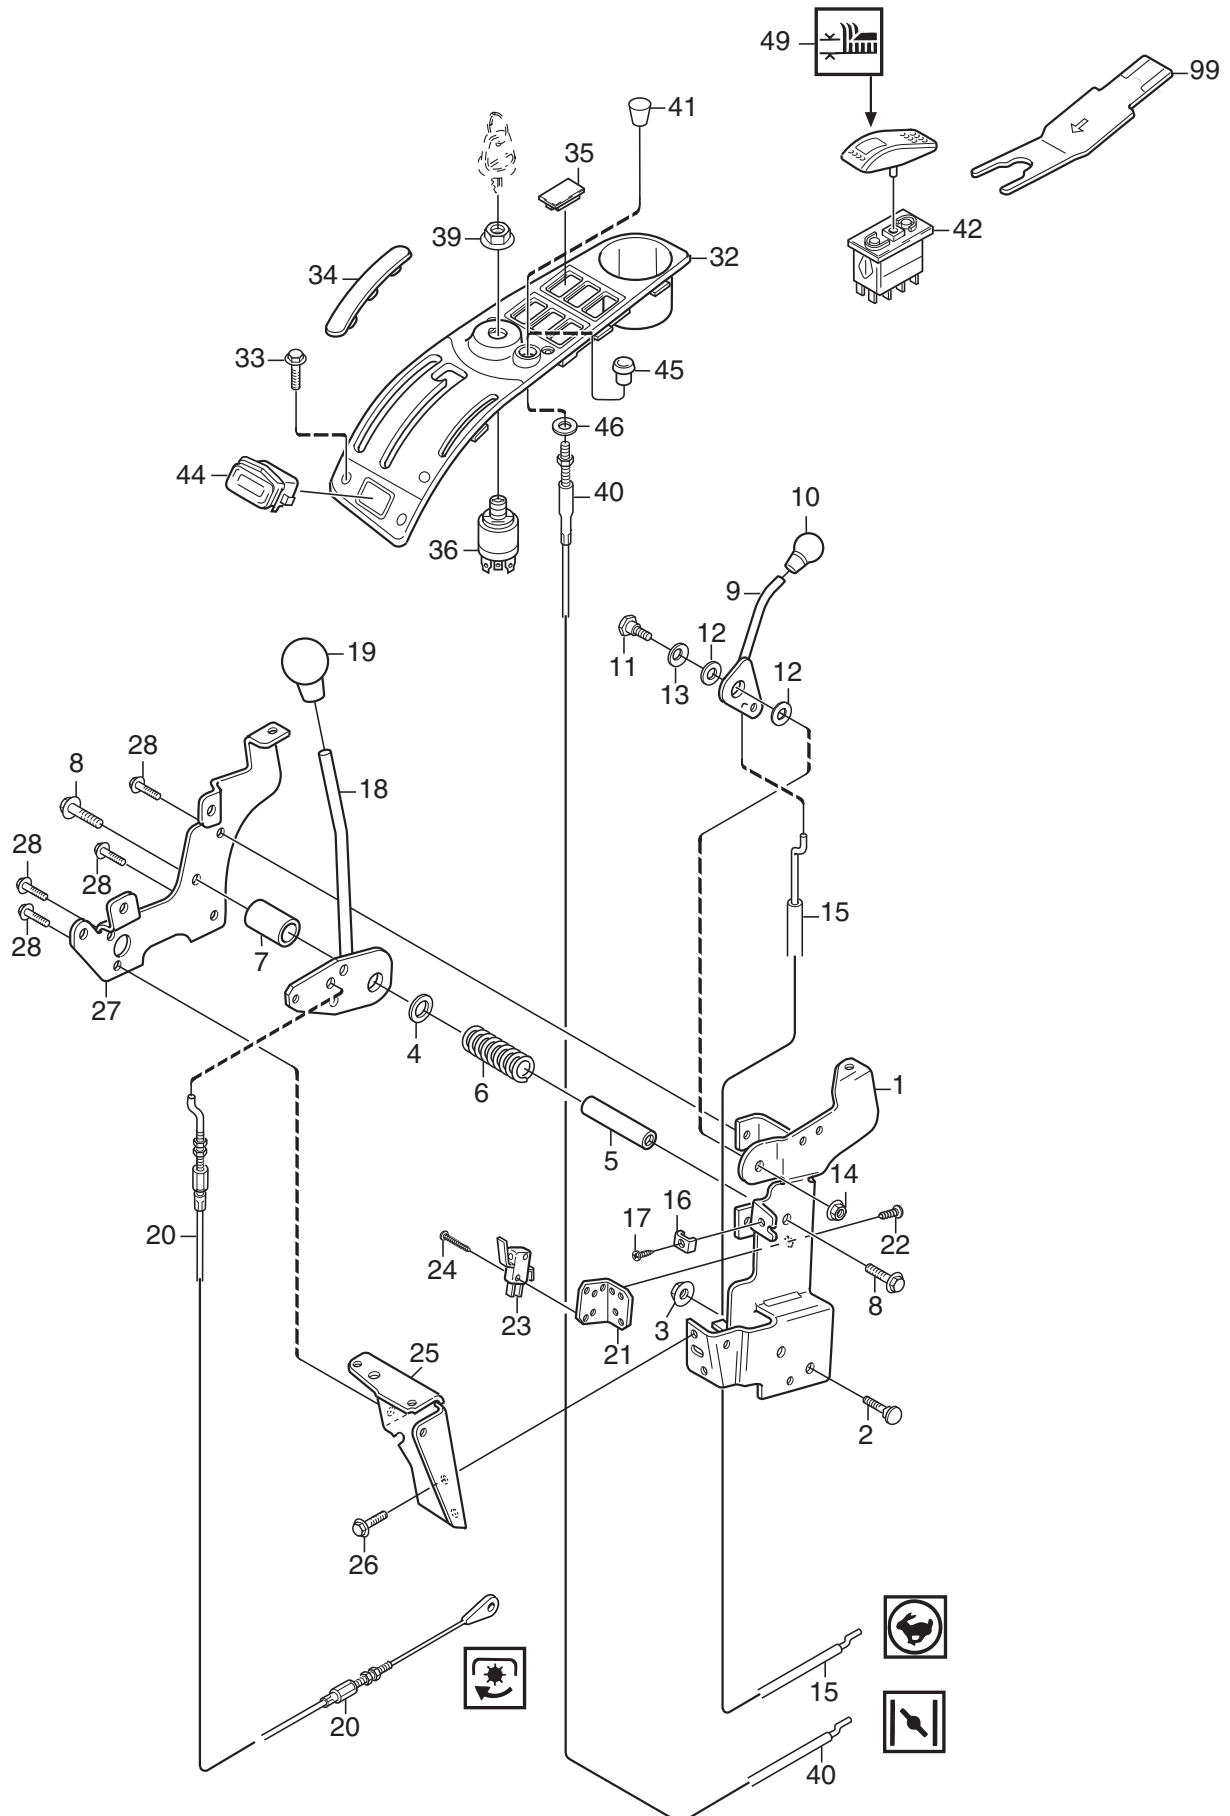

Utgåva Issue 18 - 2016		Handreglage		Hand controls	
Pos. Fig.	Antal Q.ty	Art nr Part No	Benämning	Description	Anmärkning Notes
1	1	1134-4156-01	Vinkelhallare Kpl 24	Panel Bracket-Inner	
2	2	9897-0820-16	Skruv	Screw	
3	2	112154220/0	Mutter	Nut	
4	1	9695-0011-00	Bricka	Washer	
5	1	1134-4065-01	Reglageaxel	Control Shaft	
6	1	1134-4079-01	Fjäder	Spring	
7	1	1134-4080-03	Reglagehylsa	Control Sleeve	
8	2	9959-0820-16	Skruv	Screw	
9	1	1134-4077-02	Arm	Lever	
10	1	1134-4078-01	Knopp	Knob	
11	1	1134-0240-00	Skruv	Screw	
12	2	1134-4242-01	Distansbricka	Washer	
13	1	9665-0002-00	Bricka	Washer	
14	1	112155000/0	Mutter	Nut	
15	1	1137-0063-03	Gasreglage	Throttle Cable	L1 = 1413 mm
16	1	1137-0115-01	Wireklämma	Wire Clamp	
17	1	9943-0516-16	Skruv	Screw	
18	1	1134-4072-01	Aggregatspak Kpl	Control Lever	
19	1	1134-2551-01	Knopp	Knob	
20	1	1134-3573-03	Kraftuttagwire	Pto Cable	
21	1	1134-5358-01	Brytarfäste	Switch Bracket	
22	2	9852-8013-16	Skruv	Screw	
23	1	9400-0360-01	Mikrobrytare	Microswitch	
24	2	9840-7716-16	Skruv	Screw	L = 16 mm
25	1	1134-6328-01	Frontfäste 5-01	Panel Bracket-Front	
26	2	9893-0616-16	Skruv	Screw	
27	1	1134-6327-01	Frontplat5-01	Front Plate	
28	4	9893-0616-16	Skruv	Screw	
32	1	1134-6096-02	Kassett	Dashboard	Only for models with Vanguard 18
33	4	9946-0525-16	Skruv	Screw	
34	1	1134-4154-01	Täckbricka	Cover	
35	5	1134-4129-01	Täckbricka	Cover	
35	6	1134-4129-01	Täckbricka	Cover	
36	1	1134-4093-01	Tändningslas	Ignition Switch	
39	1	1134-4749-01	Mutter	Nut	
40	1	1137-0062-03	Chokereglage Kpl	Choke Control	Incl. pos.41 - Only for models with Vanguard 18
41	1	1134-4338-01	Reglageknopp	Control Button-Choke	Only for models with Vanguard 18
42	1	9400-0282-01	Brytare (Med Diod)	Switch	
44	1	9400-0384-01	Timräknare	Hour Meter	
46	1	9699-0090-02	Bricka	Washer	Only for models with Vanguard 18
49	1	9400-0280-03	Vippa Höjdinst	Switch Cover-Height Adjust	
99	1	9400-0290-01	Verktyg F.Vippa	Tool	Tillbehör/Accessory