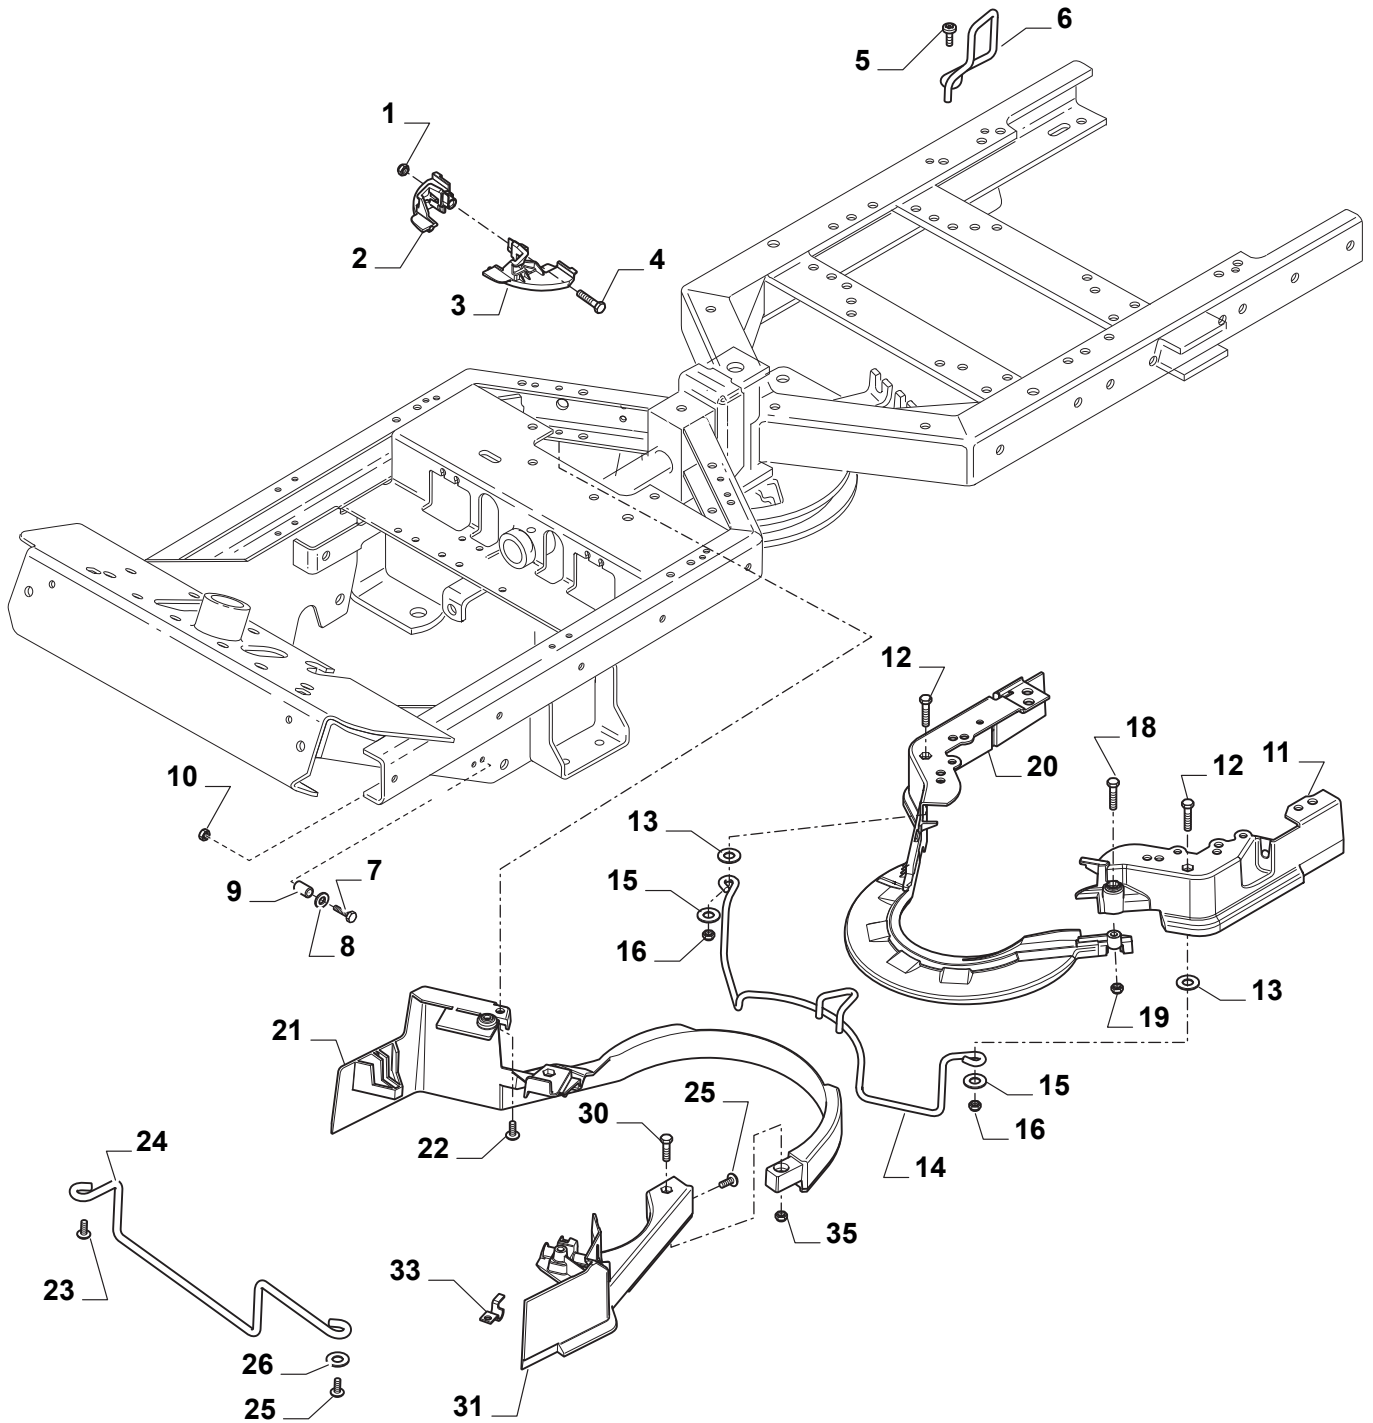

Utgåva Issue 18 - 2016		Remskydd Protection, Belt			
Pos. Fig.	Antal Q.ty	Art nr Part No	Benämning	Description	Anmärkning Notes
1	1	112154510/0	Mutter	Nut	
2	1	337600010/0	Skydd	Protection	
3	1	337600011/0	Skydd	Protection	
4	1	112792099/0	Skruv	Screw	
5	1	9893-0616-16	Skruv	Screw	
6	1	337600015/0	Remskydd	Belt Cover	
7	2	112735669/0	Skruv	Screw	
8	2	112523050/0	Bricka	Washer	
9	2	1134-1565-14	Distans	Spacer	
10	2	112154510/0	Mutter	Nut	
11	1	337060001/1	Remskydd	Belt Cover	
12	2	112792099/0	Skruv	Screw	
13	2	112524010/0	Bricka	Washer	
14	1	337785100/0	Fäste	Support	
15	2	112521330/0	Bricka	Washer	
16	2	112154510/0	Mutter	Nut	
18	1	112791500/0	Skruv	Screw	
19	1	112154510/0	Mutter	Nut	
20	1	337060000/1	Remskydd	Belt Cover	
21	1	337060002/0	Remskydd	Belt Cover	
22	1	9893-0616-16	Skruv	Screw	
23	1	9945-0816-16	Skruv	Screw	
24	1	137294100/0	Remstyrning	Belt Guide	
25	2	9893-0616-16	Skruv	Screw	
26	1	112523050/0	Bricka	Washer	
30	1	112791500/0	Skruv	Screw	
31	1	337060003/0	Remskydd	Belt Cover	
33	1	322545159/0	Plat	Plate	
35	1	112154510/0	Mutter	Nut