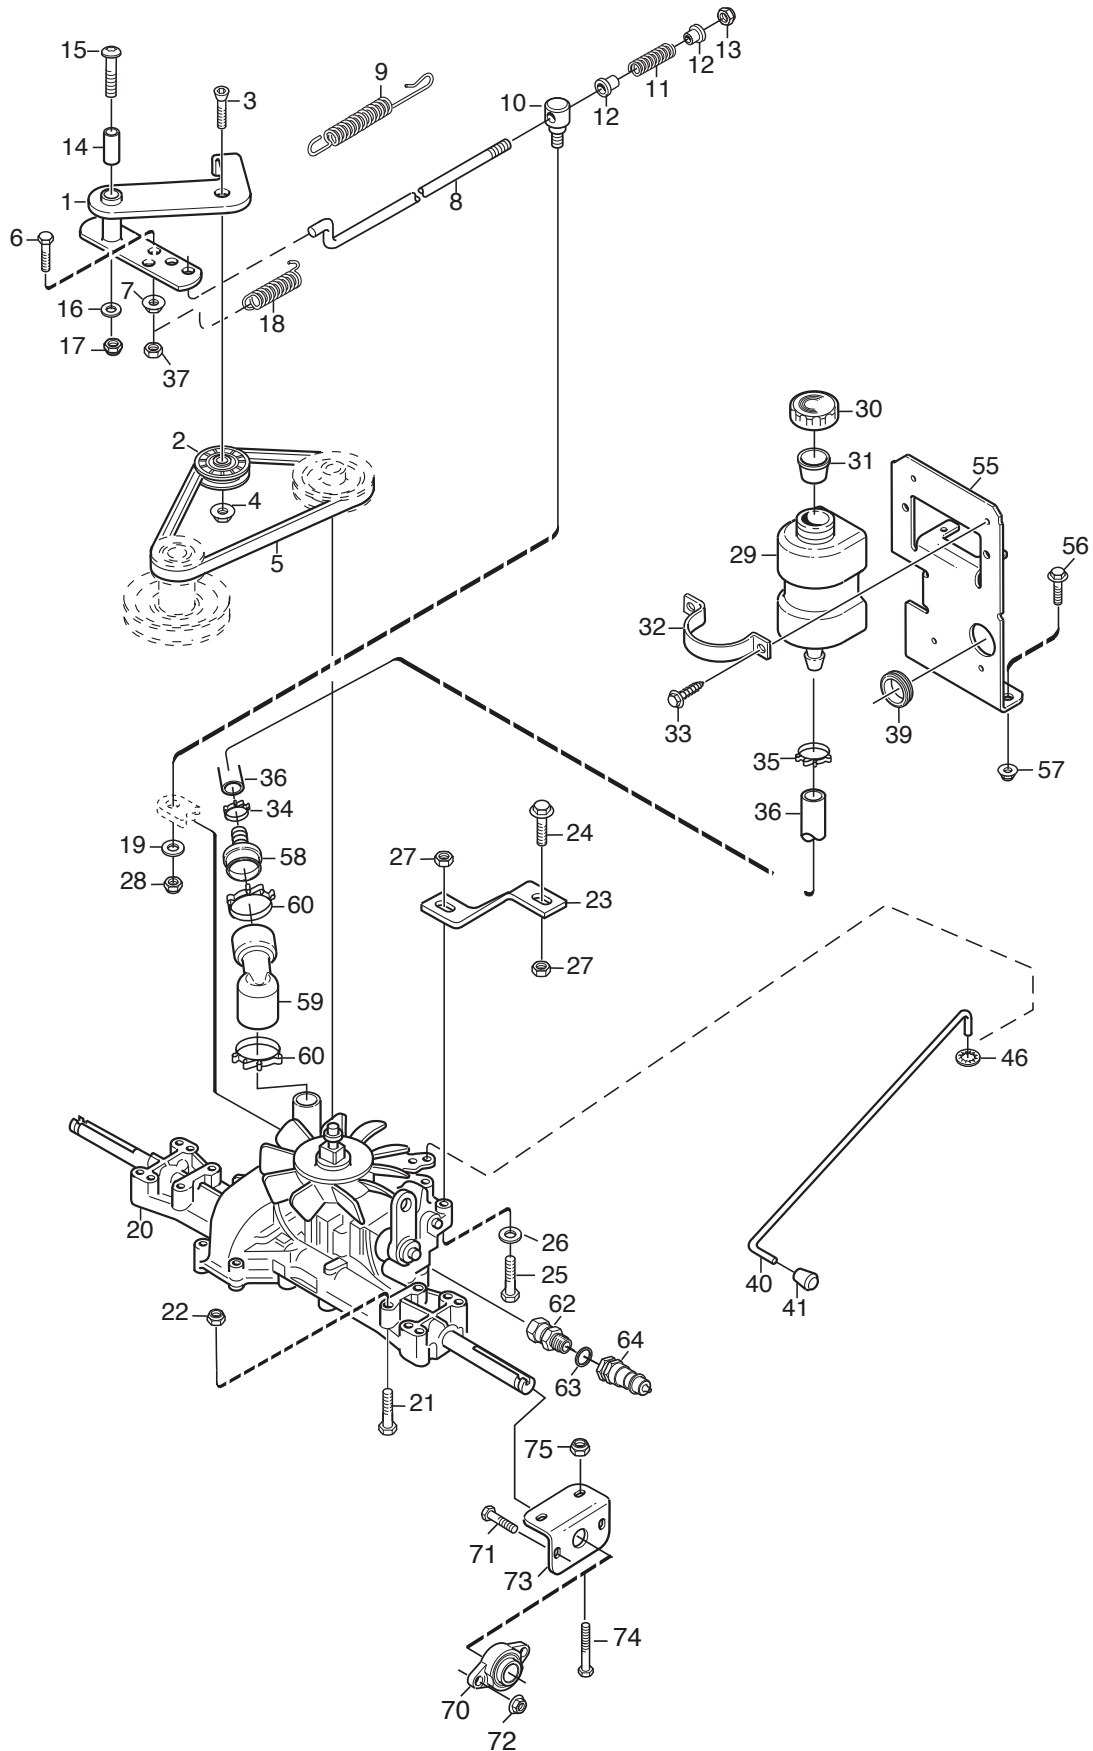

Utgåva Issue 18 - 2016		Transaxel Transmission			
Pos. Fig.	Antal Q.ty	Art nr Part No	Benämning	Description	Anmärkning Notes
64	1	1134-6042-01	Snabbkoppling-Hane 1/4"	Quick Coupling-Male	
70	2	1137-1122-01	Flänslagerenhet	Flange Bearing Unit	
71	4	112793301/0	Skruv	Screw	
72	4	112154220/0	Mutter	Nut	
73	2	1137-1123-01	Fäste	Bracket	
74	4	9960-0860-12	Skruv	Screw	
75	4	112155000/0	Mutter	Nut