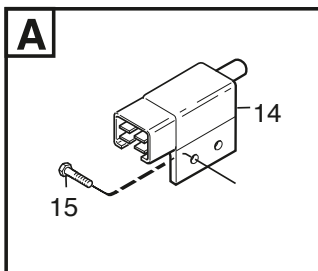

Utgåva Issue 18 - 2016		Elsystem Electrical Parts			
Pos. Fig.	Antal Q.ty	Art nr Part No	Benämning	Description	Anmärkning Notes
1	1	1134-5751-01	Batteri	Battery	
2	1	1134-5994-01	Batteribyggel	Battery Loop	
3	1	1134-5995-01	Batteribyggel	Battery Loop	
4	1	1134-4481-02	Vingmutter	Wing Nut	
5	1	112154510/0	Mutter	Nut	
7	2	9743-5121-32	Mutter	Nut	
8	2	9852-8013-16	Skruv	Screw	
9	2	9699-0060-02	Bricka	Washer	
10	1	1134-4970-02	Kabel	Cable	
11	1	1134-3491-01	Säkringshallare	Fuse Holder	
12	1	1134-3496-07	Säkring (30A Grön)	Fuse (30A)	30A
12	1	1134-3496-01	Säkring 10A Röd	Fuse (10A) Red	10A
12	1	1134-3496-06	Säkring 20A Gul	Fuse (20A) Yellow	20A
13	1	1134-3631-01	Lock (5-01)	Cover-Fuse Holder	
14	1	1134-3399-02	Brytare	Switch	For Petrol models
15	2	9943-0516-16	Skruv	Screw	
19	1	1134-7535-01	Honkontakt	Female Connector	
21	2	112735105/0	Skruv	Screw	
22	1	1134-0234-02	Batterikabel (+)	Battery Cable (+)	For Petrol models
23	1	1134-2310-01	Batteriskydd	Guard Cap (+)	For Petrol models
24	5	133320027/0	Bunband	Cable	
24	2	9579-0018-01	Buntband L390	Cable	L=390
27	1	1137-0075-01	Fäste	Attachment 2010	
28	1	9959-0820-16	Skruv	Screw	
29	1	112154220/0	Mutter	Nut	
33	2	9400-0358-01	Led-Lampa	Led-Lamp	
34	1	1134-7505-01	Kabelhärva	Wiring harness	
40	1	187040310/0	Kabelhärva	Wiring harness	For Petrol models