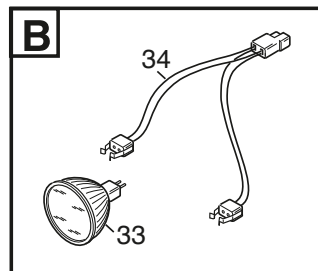

Utgåva Issue 18 - 2016		Elsystem Electrical Parts			
Pos. Fig.	Antal Q.ty	Art nr Part No	Benämning	Description	Anmärkning Notes
1	1	1134-5751-01	Batteri	Battery	
2	1	1134-5994-01	Batteribyggel	Battery Loop	
3	1	1134-5995-01	Batteribyggel	Battery Loop	
4	1	1134-4481-02	Vingmutter	Wing Nut	
5	1	112154510/0	Mutter	Nut	
7	2	9743-5121-32	Mutter	Nut	
8	2	9852-8013-16	Skruv	Screw	
9	2	9699-0060-02	Bricka	Washer	
10	1	1134-4970-02	Kabel	Cable	
11	1	1134-3491-01	Säkringshallare	Fuse Holder	
12	1	1134-3496-07	Säkring (30A Grön)	Fuse (30A)	30A
12	1	1134-3496-01	Säkring 10A Röd	Fuse (10A) Red	10A
12	1	1134-3496-06	Säkring 20A Gul	Fuse (20A) Yellow	20A
13	1	1134-3631-01	Lock (5-01)	Cover-Fuse Holder	
14	1	1134-3399-02	Brytare	Switch	For Petrol models
15	2	9943-0516-16	Skruv	Screw	
19	1	1134-7535-01	Honkontakt	Female Connector	
21	2	112735105/0	Skruv	Screw	
22	1	1134-0234-02	Batterikabel (+)	Battery Cable (+)	For Petrol models
23	1	1134-2310-01	Batteriskydd	Guard Cap (+)	For Petrol models
24	5	133320027/0	Bunband	Cable	
24	2	9579-0018-01	Buntband L390	Cable	L=390
27	1	1137-0075-01	Fäste	Attachment 2010	
28	1	9959-0820-16	Skruv	Screw	
29	1	112154220/0	Mutter	Nut	
33	2	9400-0358-01	Led-Lampa	Led-Lamp	
34	1	1134-7505-01	Kabelhärva	Wiring harness	
40	1	187040310/0	Kabelhärva	Wiring harness	For Petrol models