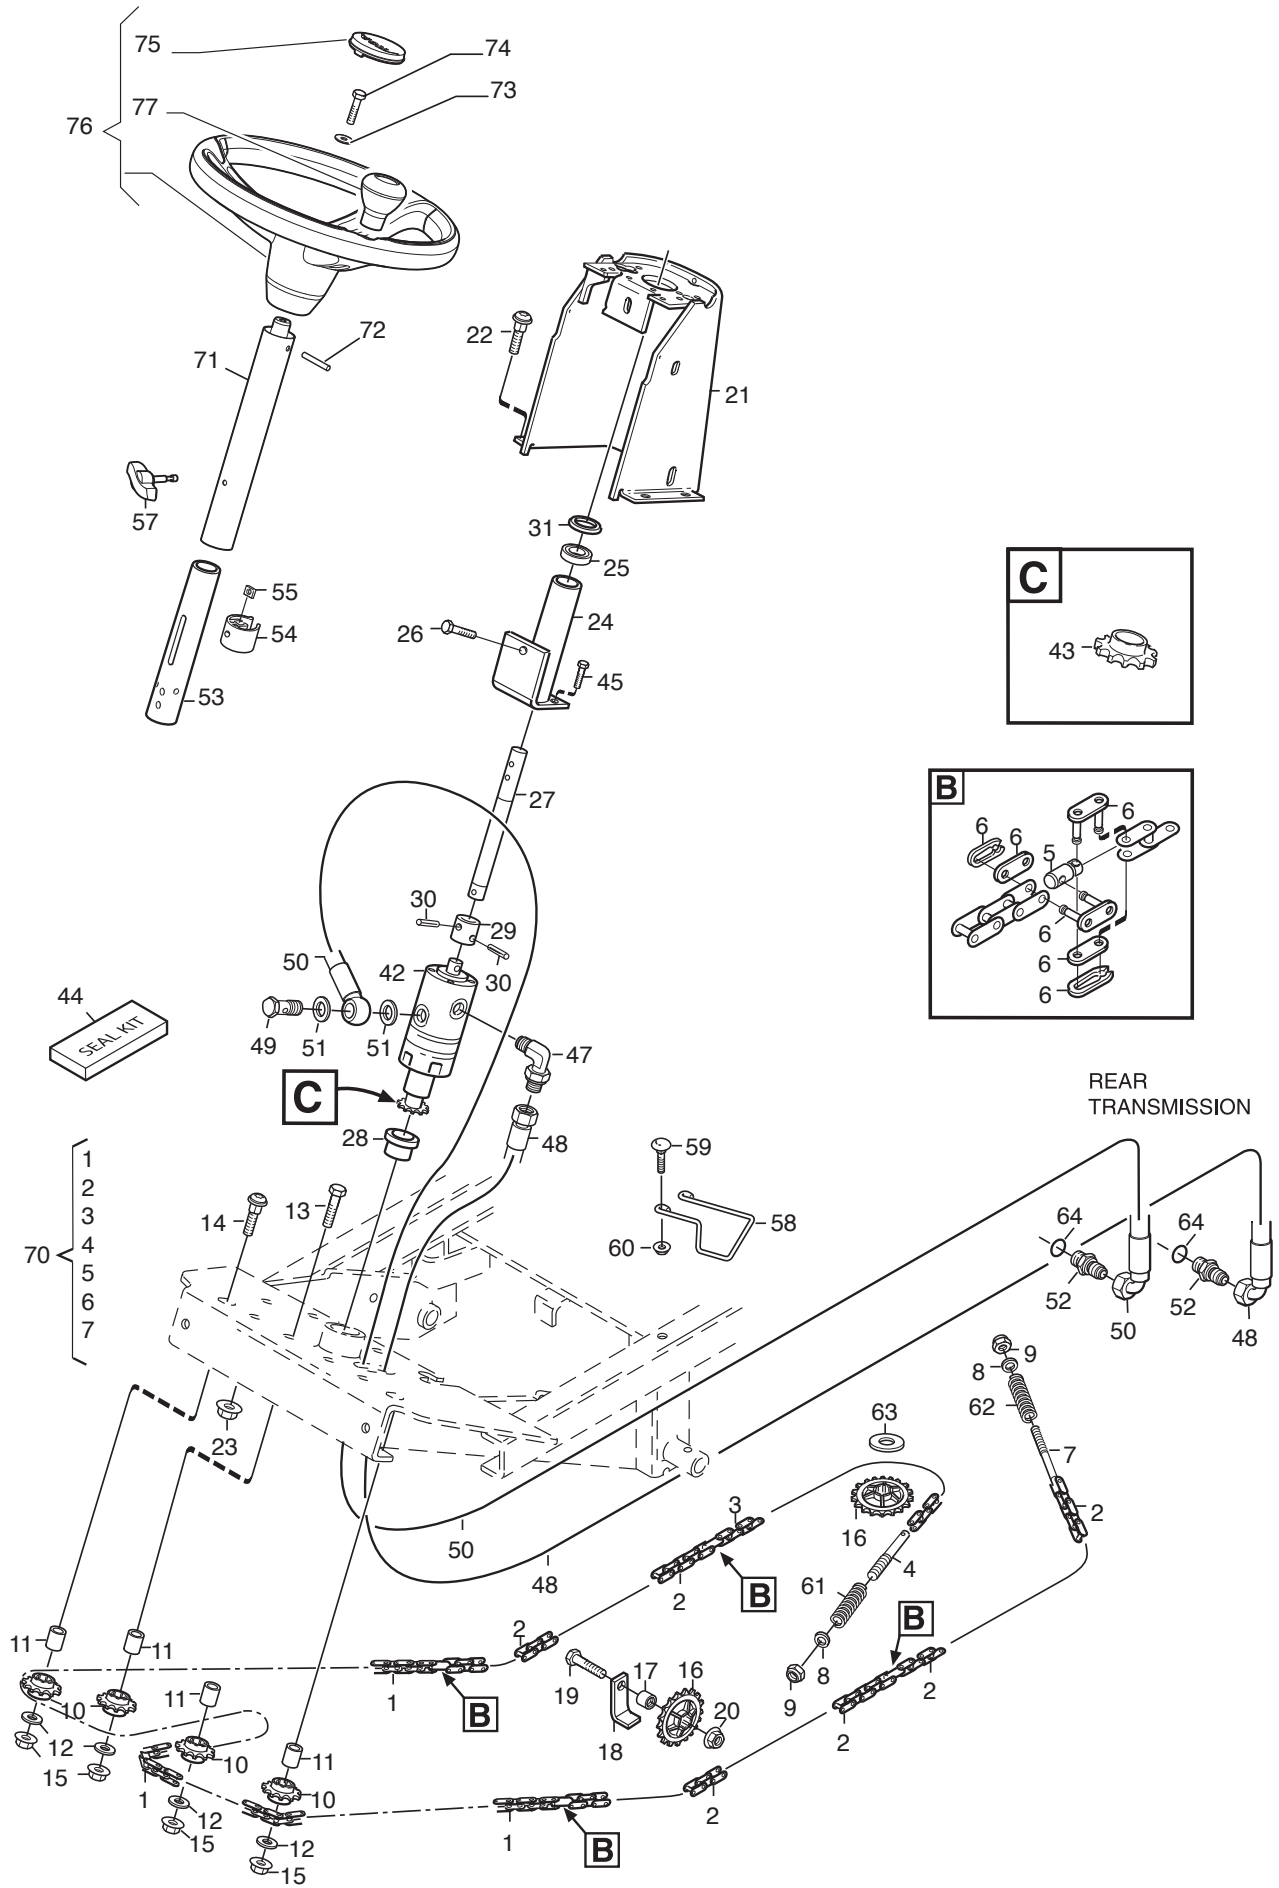

Utgåva Issue 18 - 2016		Styrning Steering			
Pos. Fig.	Antal Q.ty	Art nr Part No	Benämning	Description	Anmärkning Notes
1	1	1134-6374-06	Kedja	Chain	83 links
2	3	1134-6374-02	Kedja	Chain	41 links
3	1	1134-6374-04	Kedja	Chain	45 links
4	1	1134-3550-01	Ändnippel (L110)	End Nipple	L = 110 mm
5	4	1134-3565-01	Skarvnippel	Connection Nipple	
6	10	1134-2824-01	Kedjelas	Chain Lock	
7	1	1134-3550-02	Ändnippel (L90)	End Nipple	L = 90 mm
8	2	9699-0090-02	Bricka	Washer	
9	2	112155000/0	Mutter	Nut	
10	4	1134-2816-01	Kedjehjul	Sprocket	
11	4	1134-0041-02	Bussning	Bushing	
12	4	9699-0035-02	Bricka	Washer	
13	2	112794900/0	Skruv	Screw	
14	2	9897-1040-12	Skruv	Screw	
15	4	9739-1031-22	Mutter	Nut	
16	3	1134-3547-01	Kedjehjul	Sprocket	
17	2	1134-0041-01	Bussning	Bushing	
18	2	1134-0046-00	Wireklämma	Wire Clamp	
19	2	112794300/0	Skruv	Screw	
20	2	9739-1031-22	Mutter	Nut	
21	1	387785243/0	Rattstang Skydd	Steering Column Cover	
22	4	9897-0820-16	Skruv	Screw	
23	4	112154220/0	Mutter	Nut	
24	1	1137-0044-01	Rattrör Nedre Kpl	Steering Column Assy	
25	1	9549-0017-00	Kullager	Ball Bearing	
26	1	9945-0816-16	Skruv	Screw	
27	1	1137-0045-01	Rattstang	Steering Rod	
28	1	1134-4114-01	Bussning	Bushing	
29	1	1134-4118-01	Koppling	Coupling	
30	2	9595-0256-01	Spännstift 6X28 Typ N Iso 8750	Locating Pin	
31	1	9695-0011-00	Bricka	Washer	
42	1	1137-0446-01	Momentförstärkare	Steering Booster	Incl. pos 43
43	1	1139-2106-01	Drev (F Momentförstärkare)	Pinion (Steering Booster)	
44	1	1139-2074-01	Rep.Sats-Momentförstärkare	Seal Kit-Steering Booster	
45	3	9939-0612-16	Skruv	Screw	
47	1	1134-7073-01	Vinkeladapter	Hydraulic Coupling 90	
48	1	1137-0195-02	Hydraulslang	Hydraulic Hose	L = 1740 mm
49	1	1134-6323-01	Banjoskruv 3/8"	Banjo Bolt 3/8	
50	1	1137-0214-03	Hydraulslang	Hydraulic Hose	L = 2050 mm
51	2	1134-4948-02	Bricka	Washer	
52	2	1134-4282-01	Hydraulnippel	Hydraulic Nipple	
53	1	387520119/0	Rattrör Nedre	Steering Column,Lower	
54	1	1134-5177-01	Slid	Slide	
55	1	9710-0631-12	Lasmutter	Nut	
57	1	337394201/0	Vingmutter	Wing Nut	
58	1	137295200/0	Bygel	Guide	
59	2	112815200/0	Skruv	Screw	
60	2	9739-0631-22	Mutter	Nut	
61	1	1134-3817-01	Fjäder	Spring	L = 58 mm