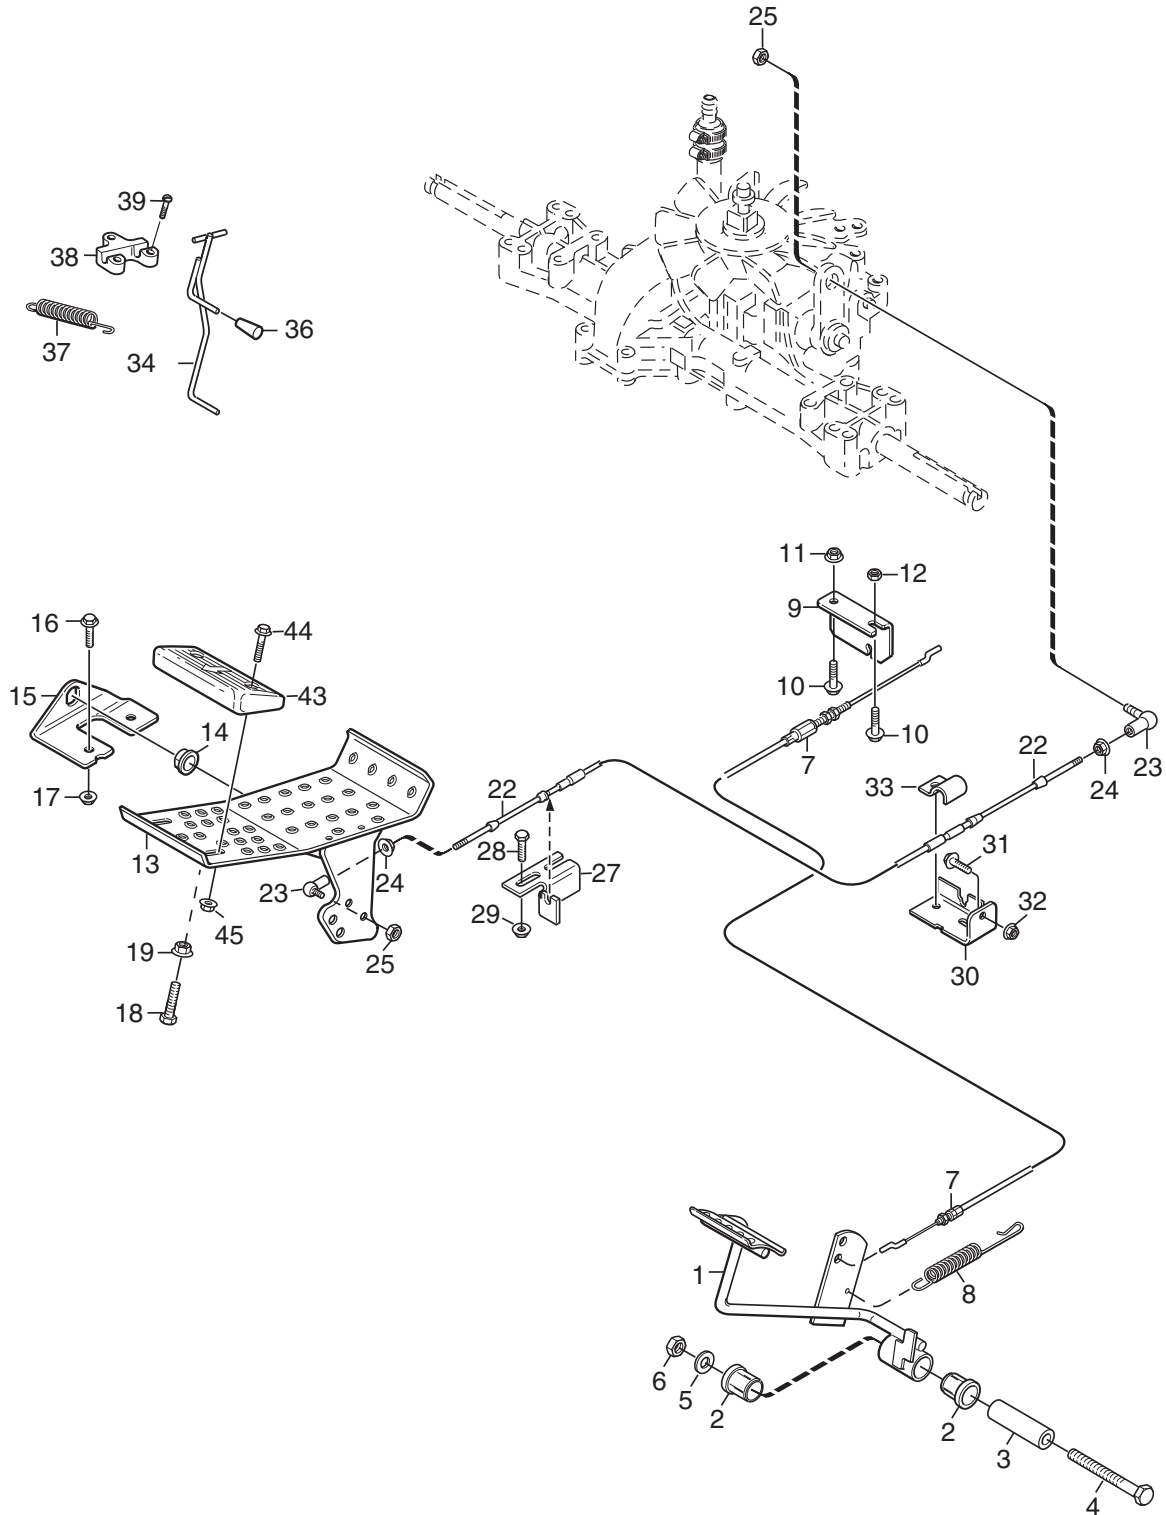

Utgåva Issue 18 - 2016		Fotreglage Foot controls			
Pos. Fig.	Antal Q.ty	Art nr Part No	Benämning	Description	Anmärkning Notes
1	1	1134-5655-01	Kopplingspedal Kpl	Clutch Pedal	
2	1	1134-9024-01	Lager (4 St)	Bearing	Sats 4 st/kit of 4
3	1	1134-5677-02	Distans	Spacer	
4	1	9997-1070-12	Skruv	Screw	
5	1	9699-0030-02	Bricka	Washer	
6	1	9739-1031-22	Mutter	Nut	
7	1	1134-6005-01	Reglagewire	Control Cable	
8	1	4231-0013-00	Fjäder	Spring	
9	1	1134-6467-01	Wirefäste	Cable Holder	
10	2	9959-0820-16	Skruv	Screw	
11	1	112154220/0	Mutter	Nut	
12	1	112155000/0	Mutter	Nut	
13	1	1134-6353-01	Drivpedal	Drive Pedal	
14	2	1134-6313-01	Lager	Bearing	
15	2	1134-2700-01	Fäste	Bracket	
16	2	9959-0820-16	Skruv	Screw	
17	2	112154220/0	Mutter	Nut	
18	1	9997-0835-16	Skruv	Screw	
19	1	112154220/0	Mutter	Nut	
22	1	1134-2766-05	Reglagevajer	Speed Control Cable	
23	2	9570-0001-00	Vinkellänk As8 Din 71802M5	Elbow Link	
24	2	9739-0531-22	Mutter	Nut	
25	2	112154330/0	Mutter	Nut	
27	1	1134-6317-01	Wirefäste	Wire Bracket	
28	2	9959-0620-16	Skruv	Screw	
29	2	9739-0631-22	Mutter	Nut	
30	1	1134-3395-01	Fäste 24 (5-01)	Attachment	
31	2	9959-0820-16	Skruv	Screw	
32	2	112154220/0	Mutter	Nut	
33	1	1134-2021-01	Växelwirefäste	Clamp	
34	1	1134-5353-01	Bromsstang	Brake Rod	
36	1	1134-2786-01	Knopp	Knob	
37	1	1131-1497-01	Fjäder	Brake Spring	
38	1	1134-4002-01	Fäste	Brake Rod Attachment	
39	3	112728697/0	Skruv	Screw	
43	2	1134-6340-02	Fotstöd (5-01)	Foot Rest	
44	4	9959-0620-16	Skruv	Screw	
45	4	9739-0631-22	Mutter	Nut