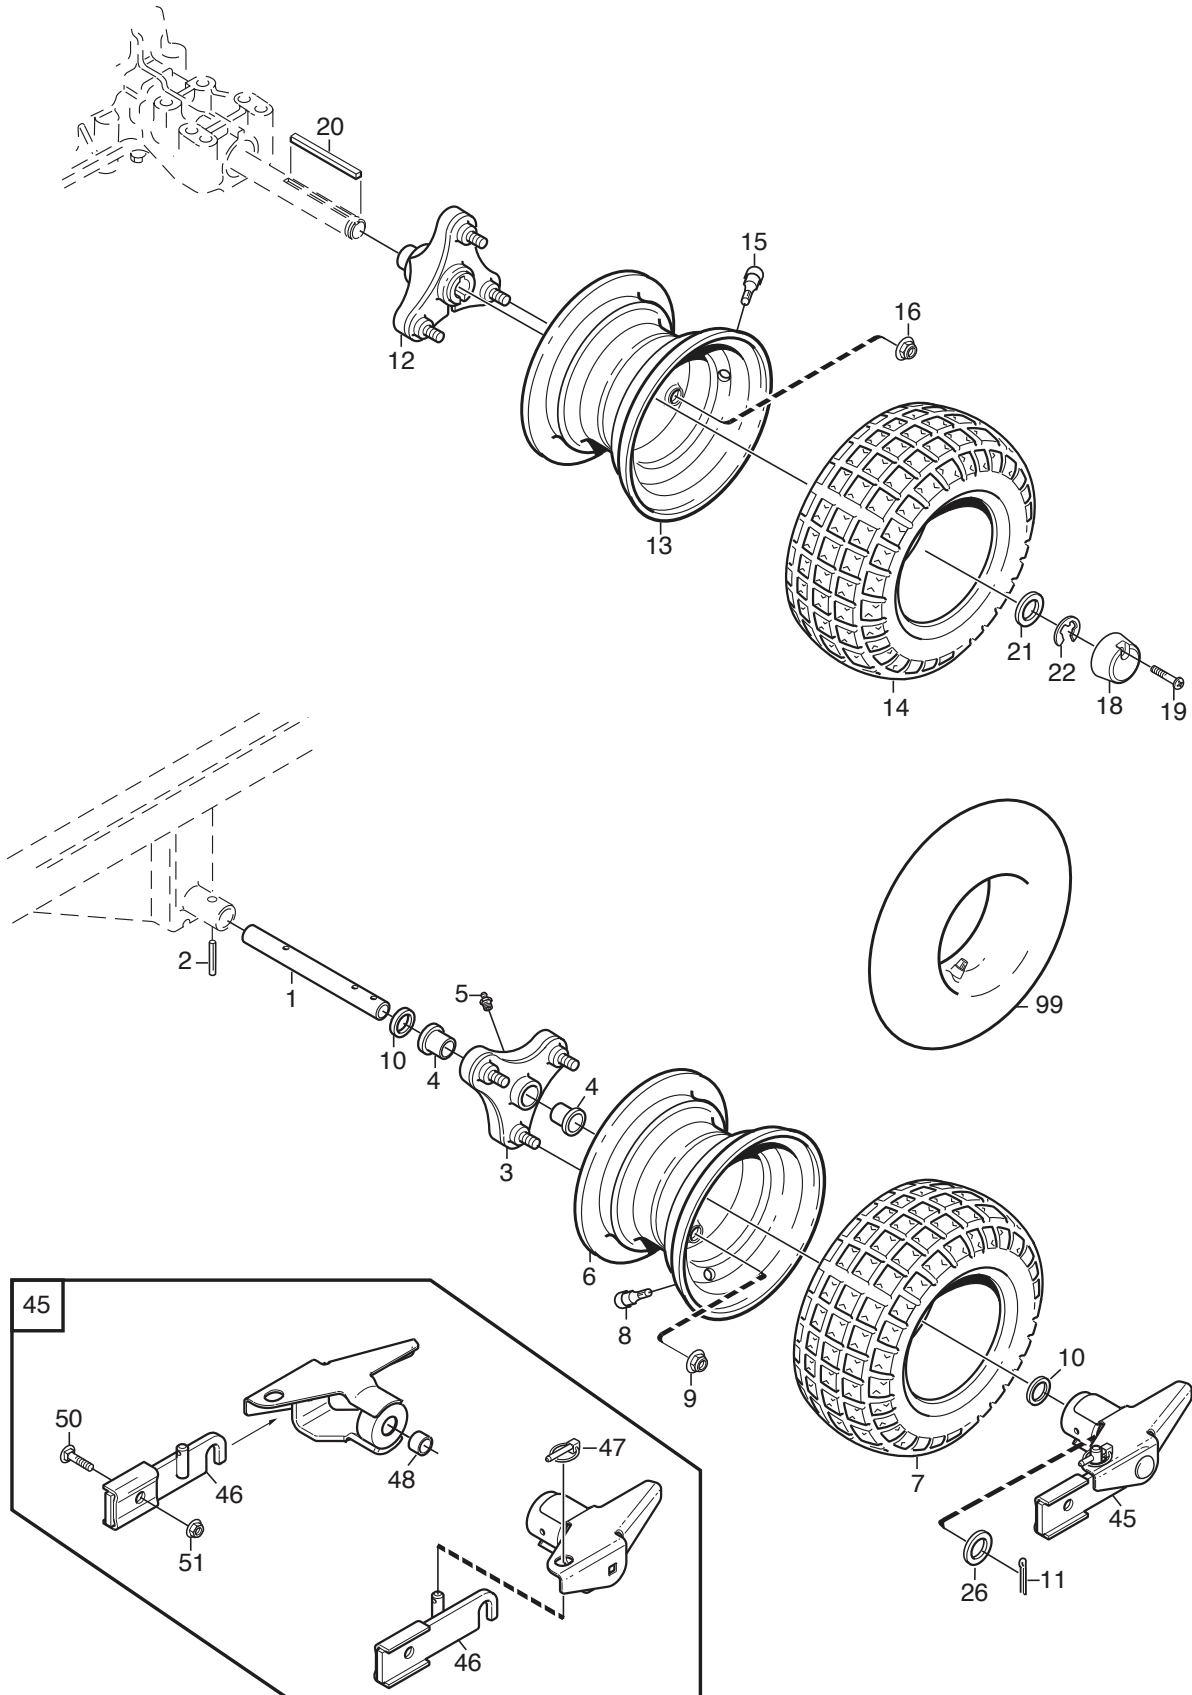

Utgåva Issue 18 - 2016		Hjul Wheels			
Pos. Fig.	Antal Q.ty	Art nr Part No	Benämning	Description	Anmärkning Notes
1	2	1134-0075-00	Framaxeltapp	Front Axle	
2	2	9595-0258-00	Spännstift	Locating Pin	
3	2	1134-4844-05	Hjulnav Kpl	Wheel Hub Assy	Incl. pos. 4-5
4	1	1134-9026-01	Bussning	Bearing	Sats 4 st/kit of 4
5	2	112379511/0	Smörjnippel	Grease Dispenser	
6	2	187000454/0	Fälg	Rim	
7	2	9545-0116-00	Däck	Tyre	16 x 7.50 - 8
8	2	9545-0500-00	Ventil Kpl	Valve Assy.	
9	6	9731-1031-22	Mutter	Nut	
10	4	1134-0341-01	Bricka	Washer	
11	2	9599-0080-02	SaxSprint Sp 4*28	Cotter Pin	
12	2	1134-4844-02	Hjulnav Kpl	Wheel Hub Assy	
13	2	187000454/0	Fälg	Rim	
14	2	9545-0116-00	Däck	Tyre	16 x 7.50 - 8
15	2	9545-0500-00	Ventil Kpl	Valve Assy.	
16	6	9731-1031-22	Mutter	Nut	
18	2	1134-4796-01	Navkapsel	Hub Cap	
19	2	9947-0540-19	Skruv	Screw	
20	2	1134-2471-01	Kil	Key	
21	2	1134-0341-01	Bricka	Washer	
22	2	9653-0001-04	Sparryttare Rs	Lock Ring	
26	2	1134-0341-01	Bricka	Washer	
45	1	13-0992-61	Rac Snabbfäste 2Wd Park	Rac Quick Connection 2Wd	Incl. pos 9-10-46-47-48-49-50-51
46	1	1134-7465-01	Sats-Fästen (Vä+Hö Inkl Skruv)	Attachment Kit	Incl. pos 50-51
47	2	1137-0077-01	Lassprint	Locking Pin	
48	2	9548-0026-01	Glidlager 20E7X26-20	Bearing	
50	2	9898-1035-16	Skruv	Screw	
51	2	9739-1031-22	Mutter	Nut	
99	4	9545-0203-00	Innerslang	Inner Tube	Reservdel/spare part