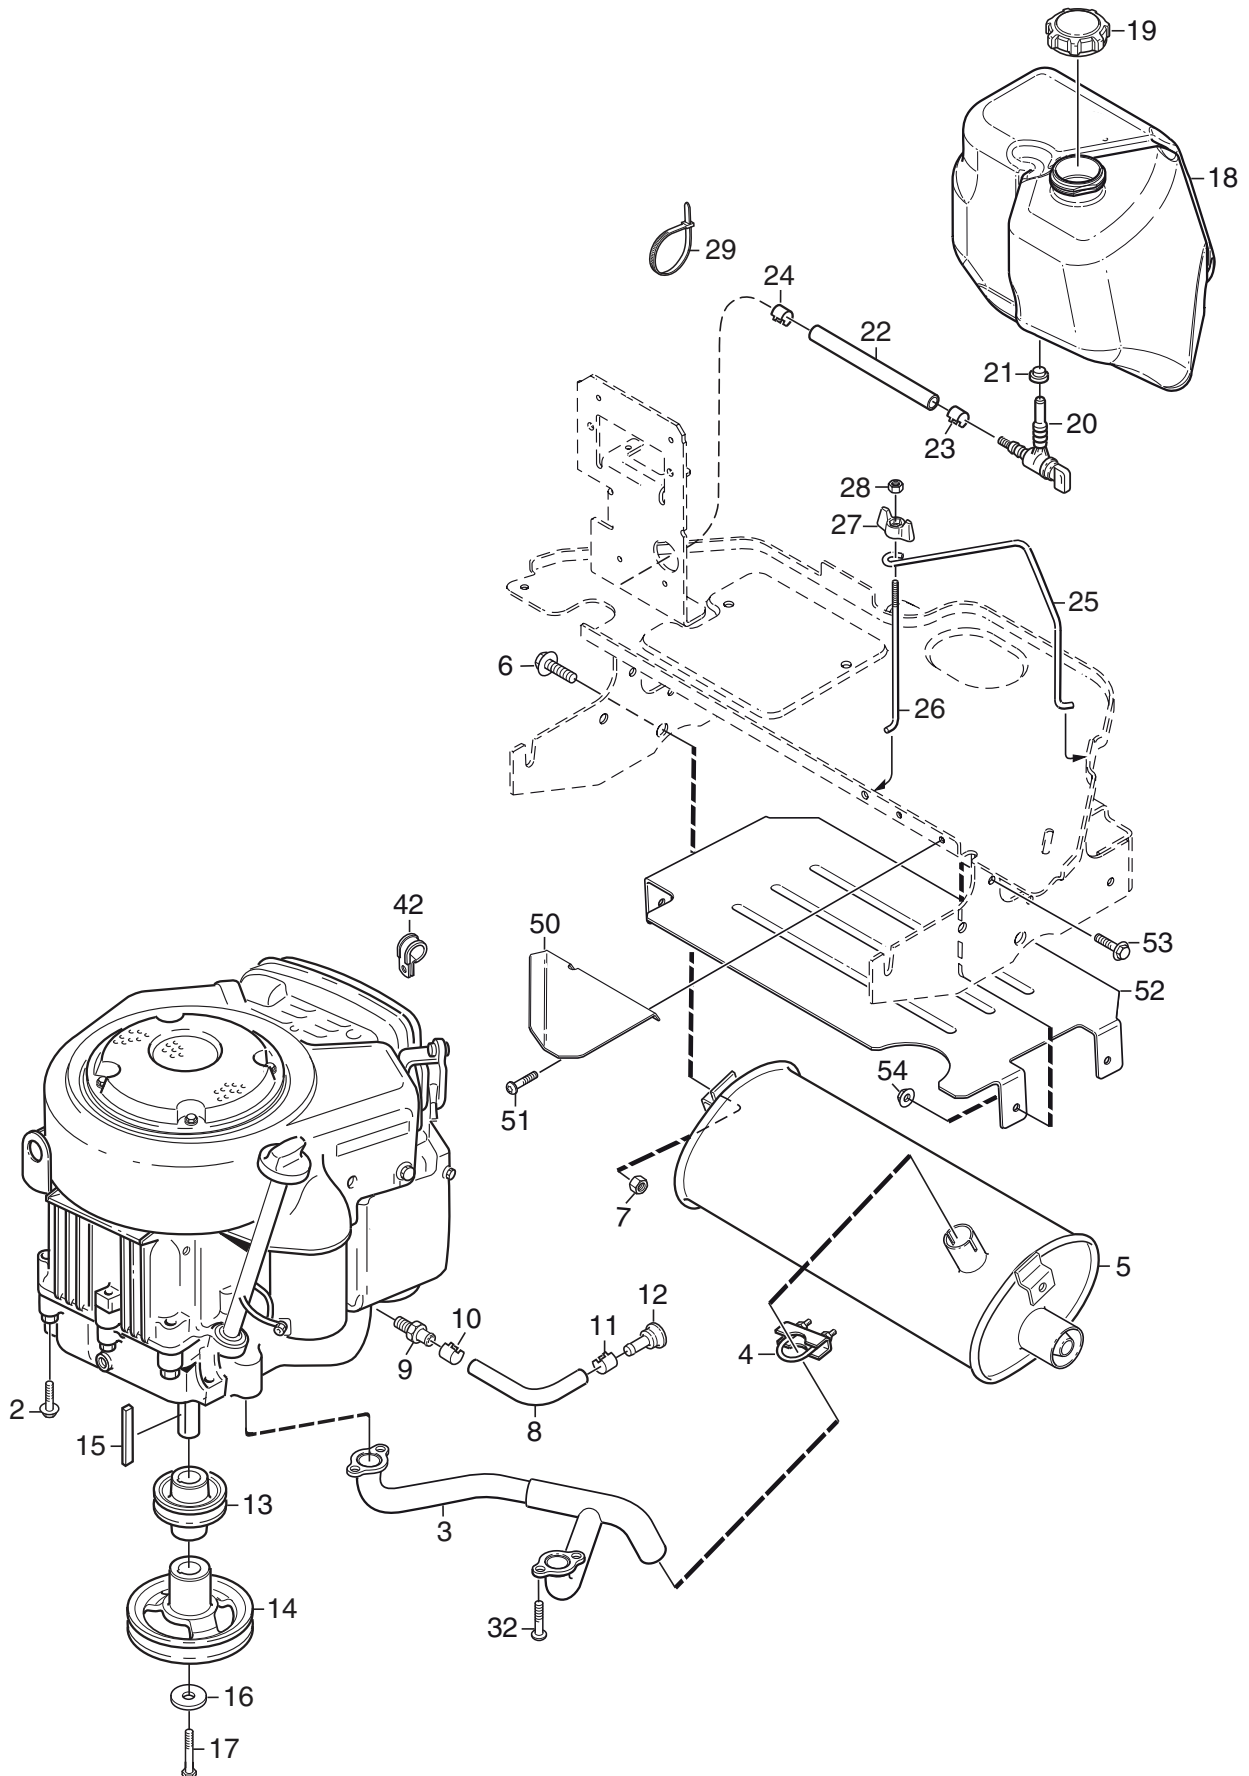

Utgåva Issue 18 - 2016		Motor	Engine		
Pos. Fig.	Antal Q.ty	Art nr Part No	Benämning	Description	Anmärkning Notes
2	4	9955-3725-16	Skruv	Screw	
3	1	1134-6339-01	Grenrör	Exhaust Pipe	
4	1	9578-0011-01	Rörklämma 38	Tube Clamp	
5	1	1134-6024-01	Ljuddämpare Kpl	Muffler Assy	
6	1	9959-0820-16	Skruv	Screw	
7	1	112154220/0	Mutter	Nut	
8	1	1134-5827-04	Oljeavtappning Kpl	Oil Drain Assy	Incl. pos 9 - 12
9	1	1134-5825-01	Nippel	Nipple	
10	1	9578-0023-04	Slangklämma 15*8 (Vit)	Hose Clamp	
11	1	1134-3499-02	Slangklämma	Hose Clamp	
12	1	1134-5826-01	Plugg	Plug	
13	1	1137-0206-01	Motorremskiva	Engine Belt Pulley	
14	1	1137-0208-01	Motorremskiva	Engine Pulley	
15	1	9600-0251-01	Kil	Key	
16	1	1134-5017-02	Bricka	Washer	
17	1	9987-5332-16	Skruv	Screw	
18	1	1134-5938-01	Bränsletank	Fuel Tank	
19	1	1134-5532-01	Tanklock	Fuel Tank Cap	
20	1	1134-3224-01	Bensinkran	Fuel Shut-Off Valve	
21	1	1134-3225-01	Gummibussning	Grommet	
22	1	1134-2975-13	Bensinslang	Fuel Tube	Cutting length 1,1 mt
23	1	9578-0023-02	Slangklämma D12*8 (Svart)	Hose Clamp	
24	1	9578-0023-02	Slangklämma D12*8 (Svart)	Hose Clamp	
25	1	1134-5942-01	Tankbygel	Tank Loop	
26	1	1134-5996-01	Tankbygel	Tank Loop	
27	1	1134-4481-02	Vingmutter	Wing Nut	
28	1	112154510/0	Mutter	Nut	
29	1	133320027/0	Bunband	Cable	
30	1	9852-8013-16	Skruv	Screw	
32	4	1134-4930-01	Skruv	Screw	
42	1	1134-0994-02	Rörklammer	Tube Clamp	
50	1	1134-6234-01	Deflektor	Heat Deflector	
51	2	9943-0516-16	Skruv	Screw	
52	1	1134-6251-01	Deflektor	Heat Deflector	
53	4	9959-0612-16	Skruv	Screw	
54	4	9739-0631-22	Mutter	Nut