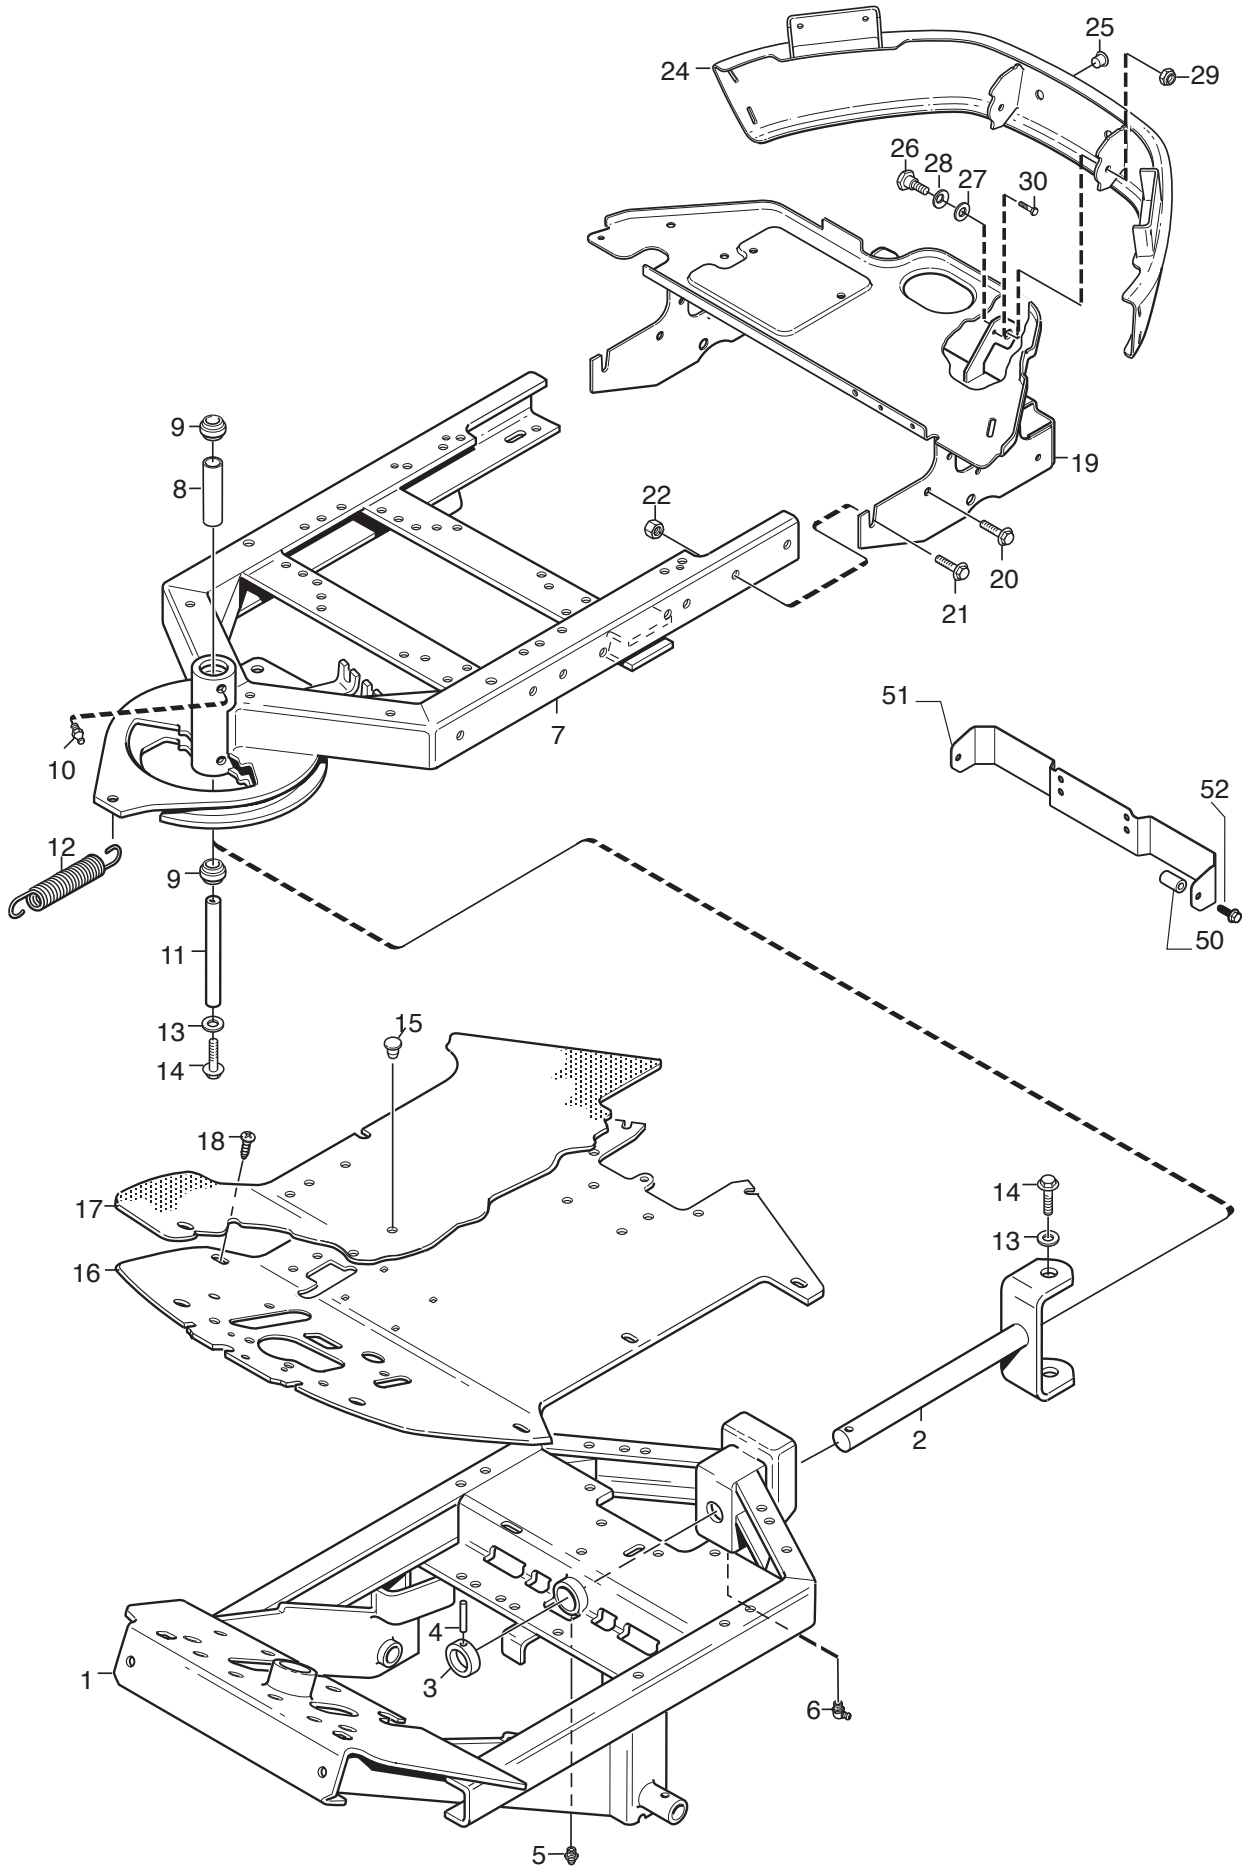

www.stiga.com

Utgåva Issue 18 - 2016		Monteringsdetaljer Assembly parts			
Pos. Fig.	Antal Q.ty	Art nr Part No	Benämning	Description	Anmärkning Notes
1	2	9595-0262-00	Spännstift	Locating Pin	0.5 mm
2	1	9699-0103-02	Bricka	Washer	1.0 mm
3	1	9699-0114-02	Bricka	Washer	1.0 mm
10	2	1134-4734-01	Tändningsnyckel	Ignition Key	
13	1	1134-5512-01	Dragplat5-01	Towing Plate	
14	2	9959-0820-16	Skruv	Screw	
15	2	112154220/0	Mutter	Nut	
17	1	1134-6113-02	Skruv	Screw	
18	2	9898-1035-16	Skruv	Screw	
19	2	9739-1031-22	Mutter	Nut	

Utgåva Issue 18 - 2016		Kaross Body works			
Pos. Fig.	Antal Q.ty	Art nr Part No	Benämning	Description	Anmärkning Notes
1	1	1134-6025-01	Motorhuv(1-00)	Engine Hood	
2	4	9893-0616-16	Skruv	Screw	
3	1	1134-9028-01	Gummistropp (3 St)	Rubber Strap (3 Pcs)	Sats 3 st/kit of 3
4	1	9632-0513-00	Popnit1 -0420 Bs [Tap/D Bs] 3,2X20	Pop Rivet	
5	1	9699-0120-02	Bricka	Washer	
6	1	337110334/0	Motorlucka	Engine Cover	
7	1	337110336/0	Ändavslut Stötfangare-Vä	Bumper End-Lh	
8	1	337110335/0	Ändavslut Stötfangare-Hö	Bumper End-Rh	
9	4	1134-6310-01	Clips	Clip	
10	2	337580302/0	Plåt	Plate	
15	1	1134-4012-03	Stöd-Hö	Support, Right	
16	1	1134-4012-04	Stöd-Vä	Support, Left	Not for Diesel models
17	1	9959-0820-16	Skruv	Screw	
18	1	112154220/0	Mutter	Nut	
19	1	112154220/0	Mutter	Nut	
20	3	9893-0616-16	Skruv	Screw	
21	1	1134-4800-01	Innerskärm-Hö (Park)	Inner Mud Guard-Rh (Park)	
22	4	9699-0060-02	Bricka	Washer	Not for Diesel models
23	4	9893-0616-16	Skruv	Screw	Not for Diesel models
24	1	1134-4801-01	Innerskärm-Vä (Park)	Inner Mud Guard-Lh (Park)	Not for Diesel models
30	3	1137-0020-02	Distans	Spacer	Only for models with Vanguard 18
31	3	112735594/0	Skruv	Screw	Only for models with Vanguard 18