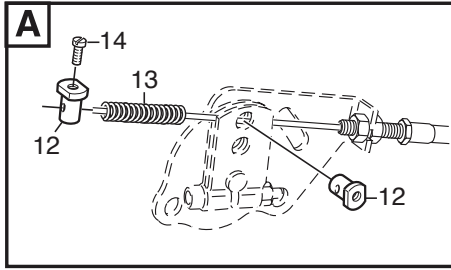

Utgåva Issue 18 - 2016		Motor Engine			
Pos. Fig.	Antal Q.ty	Art nr Part No	Benämning	Description	Anmärkning Notes
52	1	1134-6251-01	Deflektor	Heat Deflector	
53	4	9959-0612-16	Skruv	Screw	
54	4	9739-0631-22	Mutter	Nut