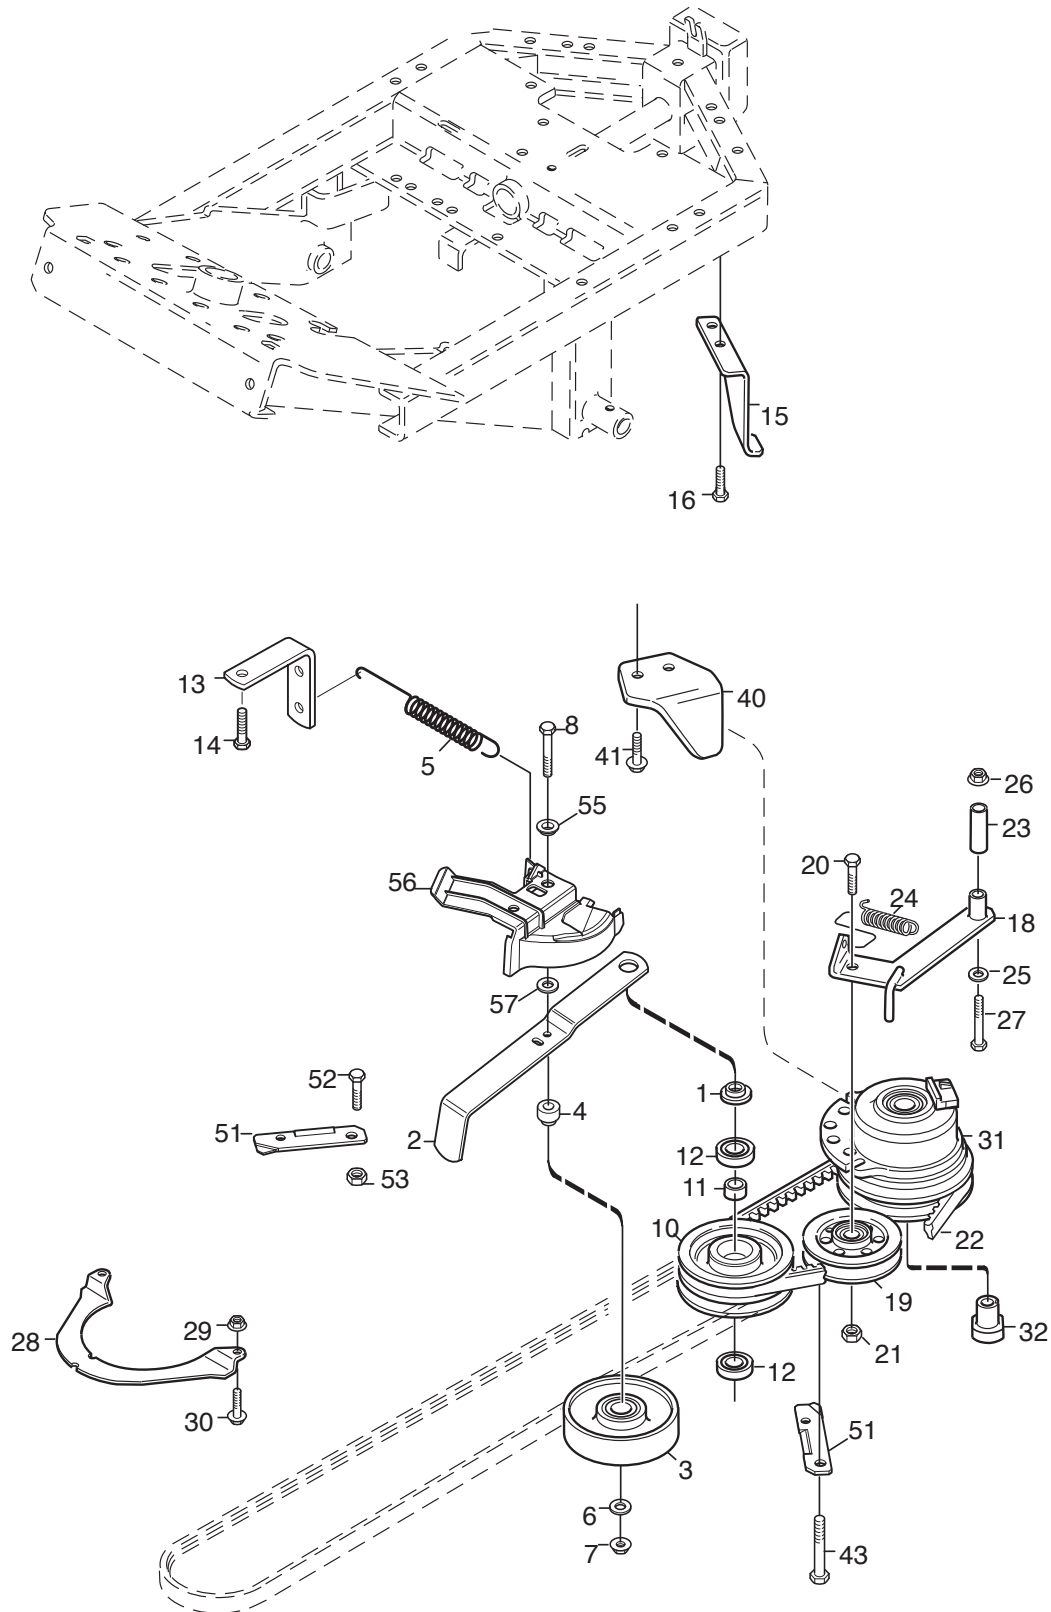

Utgåva Issue 18 - 2016		Kraftuttag Power Take-Off			
Pos. Fig.	Antal Q.ty	Art nr Part No	Benämning	Description	Anmärkning Notes
1	1	1134-5548-01	Distans	Spacer	
2	1	1137-1124-01	Spännhjulssarm	Tension Wheel Arm	
3	1	1137-0128-01	Spännhjul Kpl	Tension Roller Assy	
4	1	1134-1888-04	Distans	Spacer	
5	1	1134-5111-01	Fjäder	Spring	
6	1	112523060/0	Bricka	Washer	
7	1	112154220/0	Mutter	Nut	
8	1	112691900/0	Skruv	Screw	
10	1	1137-0209-01	Centrumremskiva Smst	Centre Belt Pulley	
11	1	1134-0051-09	Distans	Spacer	
12	2	9549-0019-00	Kullager	Ball Bearing	
13	1	1134-5112-01	Fjäder	Spring	
14	2	9945-0816-16	Skruv	Screw	
15	1	1134-5110-02	Hake	Hook	
16	2	9893-0616-16	Skruv	Screw	
18	1	1134-3658-02	Spännarm Kpl 5-01	Tension Arm	
19	1	1134-3663-01	Remskiva	Tension Wheel	
20	1	9997-1040-16	Skruv	Screw	
21	1	9739-1031-22	Mutter	Nut	
22	1	1134-9047-01	Kilrem	V-Belt	contain belt 9585-0088-00
23	1	1134-1565-10	Distans	Spacer	
24	1	1134-3379-01	Fjäder	Spring	
25	1	112523060/0	Bricka	Washer	
26	1	112154220/0	Mutter	Nut	
27	1	112691800/0	Skruv	Screw	
28	1	1134-3654-01	Fingerskydd 5-01 24	Guard	
29	2	9739-0631-22	Mutter	Nut	
30	2	9959-0612-16	Skruv	Screw	
31	1	1134-7526-01	Magnetkoppling 80 Ft-Lbs	Magnet Clutch	
32	1	1134-5016-01	Bussning	Bushing	
40	1	1134-4924-01	Momentstag 5-01 F24	Strut	
41	1	9959-1025-16	Skruv	Screw	
43	1	9959-1025-16	Skruv	Screw	
51	2	337546547/0	Plat	Plate	
52	1	112793102/0	Skruv	Screw	
53	1	112293201/0	Mutter	Nut	
54	2	325160039/0	Distans	Spacer	
55	1	122041980/0	Bussning	Bushing	
56	1	337600000/0	Skydd	Protection	
57	1	112523060/0	Bricka	Washer