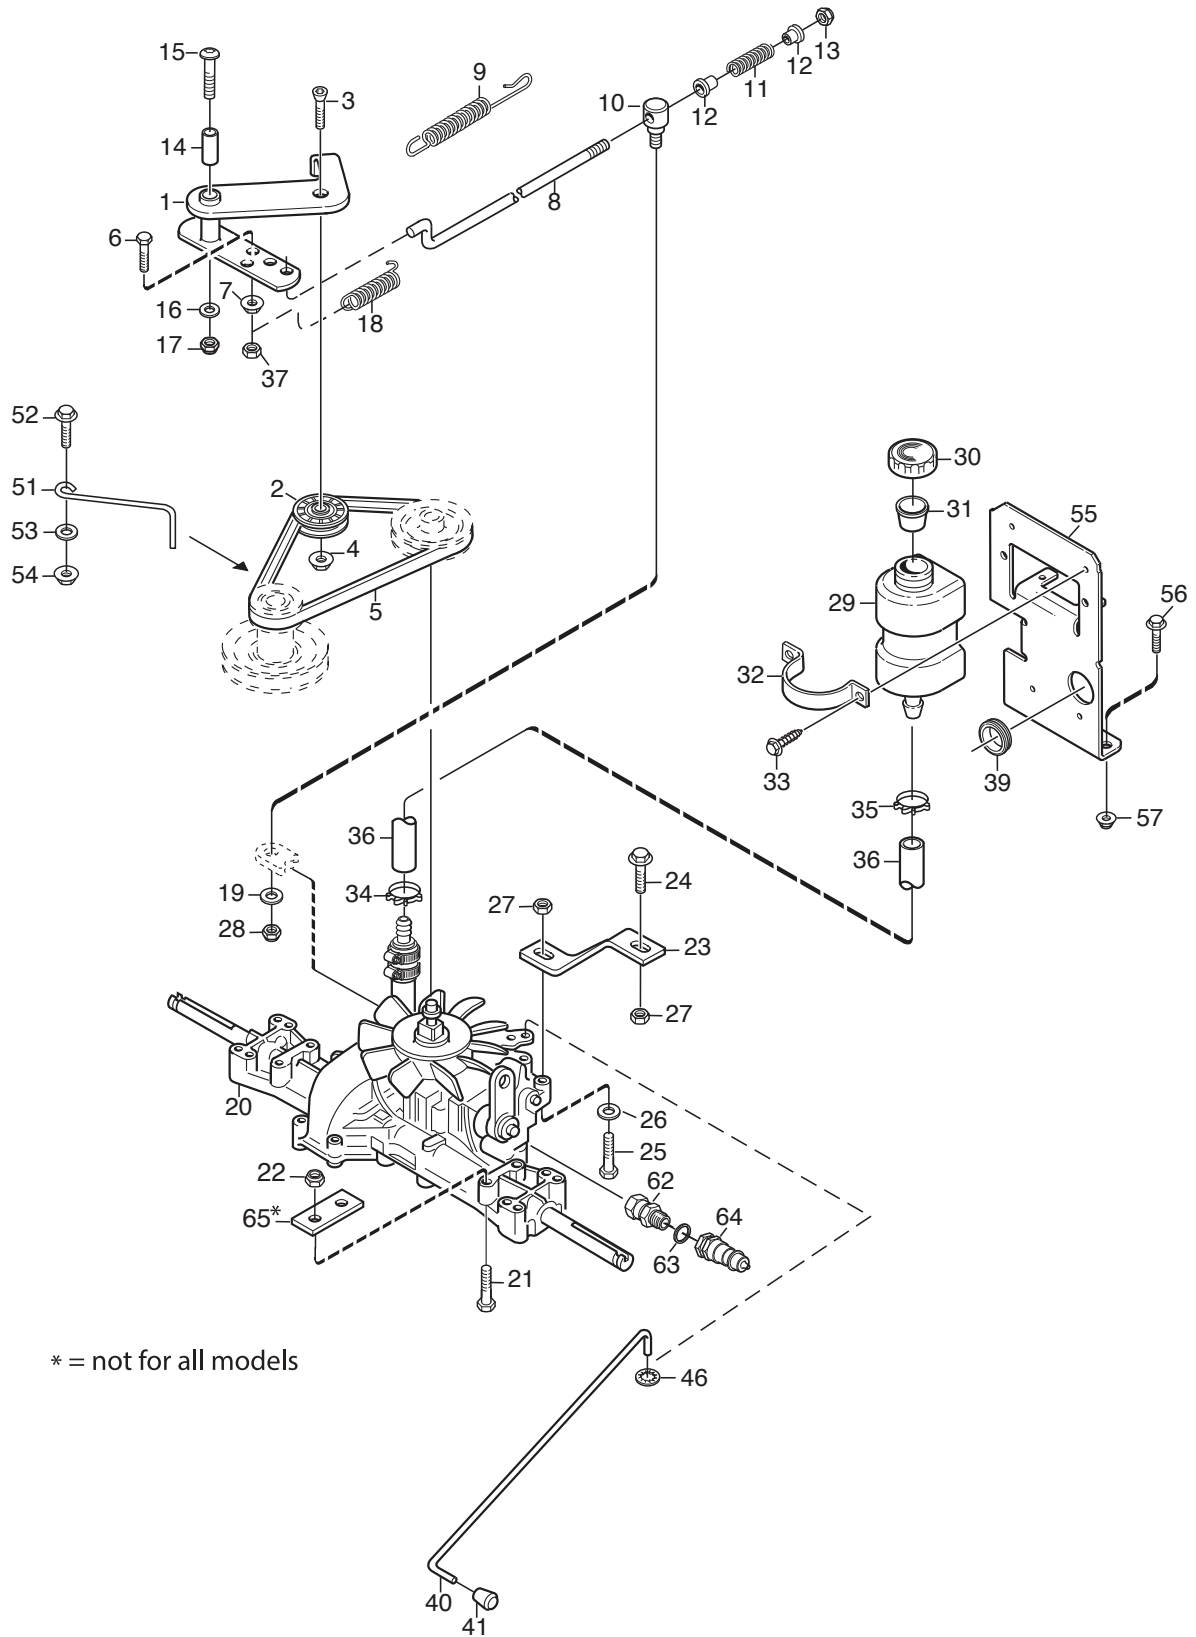

Utgåva Issue 18 - 2016		Transaxel		Transmission	
Pos. Fig.	Antal Q.ty	Art nr Part No	Benämning	Description	Anmärkning Notes
1	1	1134-4000-02	Spännarm Kpl 15	Tension Arm	
2	1	1134-3459-01	Spännrulle	Tension Roller	
3	1	9924-1035-16	Skruv	Screw	
4	1	112295200/0	Mutter	Nut	
5	1	1134-9058-01	Kilrem	V-Belt	contain belt 9585-0091-01
6	1	112791500/0	Skruv	Screw	
7	1	9739-0631-22	Mutter	Nut	
8	1	1134-3377-02	Reglagestang	Control Rod	
9	1	4231-0013-00	Fjäder	Spring	
10	1	1134-4171-01	Ledtapp	Pivot Pin	
11	1	1134-4183-01	Fjäder	Spring	
12	2	1134-3456-01	Bussning	Bushing	
13	1	112154510/0	Mutter	Nut	
14	1	1134-1565-08	Distans	Spacer	
15	1	9930-0870-16			
16	1	112523060/0	Bricka	Washer	
17	1	112155000/0	Mutter	Nut	
18	1	1134-6414-01	Fjäder	Spring	
19	1	9699-0060-02	Bricka	Washer	
20	1	1137-0126-01	Transaxel K57V	Transaxle K57V	Kanzaki K57V
21	4	9960-0860-12	Skruv	Screw	L = 60 mm
22	4	112155000/0	Mutter	Nut	
23	1	1134-3913-01	Reaktionsstag 5-01 F24	Strut	
24	1	9959-0825-16	Skruv	Screw	
25	1	112691200/0	Skruv	Screw	
26	1	9699-0090-02	Bricka	Washer	
27	2	112155000/0	Mutter	Nut	
28	1	112154510/0	Mutter	Nut	
29	1	1134-2765-02	Oljetank	Oil Tank	
30	1	1134-2777-02	Tanklock	Filler Cap	
31	1	1134-3734-01	Plugg (Service)	Vent Plug	
32	1	1134-2778-01	Fästband5-01	Band	
33	2	9852-8013-16	Skruv	Screw	
35	1	9578-0023-04	Slangklämma 15*8 (Vit)	Hose Clamp	15 x 8
35	1	9578-0036-01	Slangklämma	Hose Clamp	
36	1	1134-2779-09	Slang	Tube	L = 290 mm
37	1	112154510/0	Mutter	Nut	
39	1	1134-3203-01	Kabelgenomföring	Grommet	
40	1	1134-4015-01	Dragstang	Pull Rod	
41	1	1134-4014-01	Plastknopp	Knob	
46	1	112604896/0	Starlock P6493 6	Crown Fastener	
51	1	1134-3289-02	Remstyrning	Belt Guide	
52	1	9959-0820-16	Skruv	Screw	
53	1	112523060/0	Bricka	Washer	
54	1	112154220/0	Mutter	Nut	
55	1	1134-5941-01	Tankkonsol 5-01	Tank Bracket	
56	2	9959-0820-16	Skruv	Screw	
57	2	112154220/0	Mutter	Nut