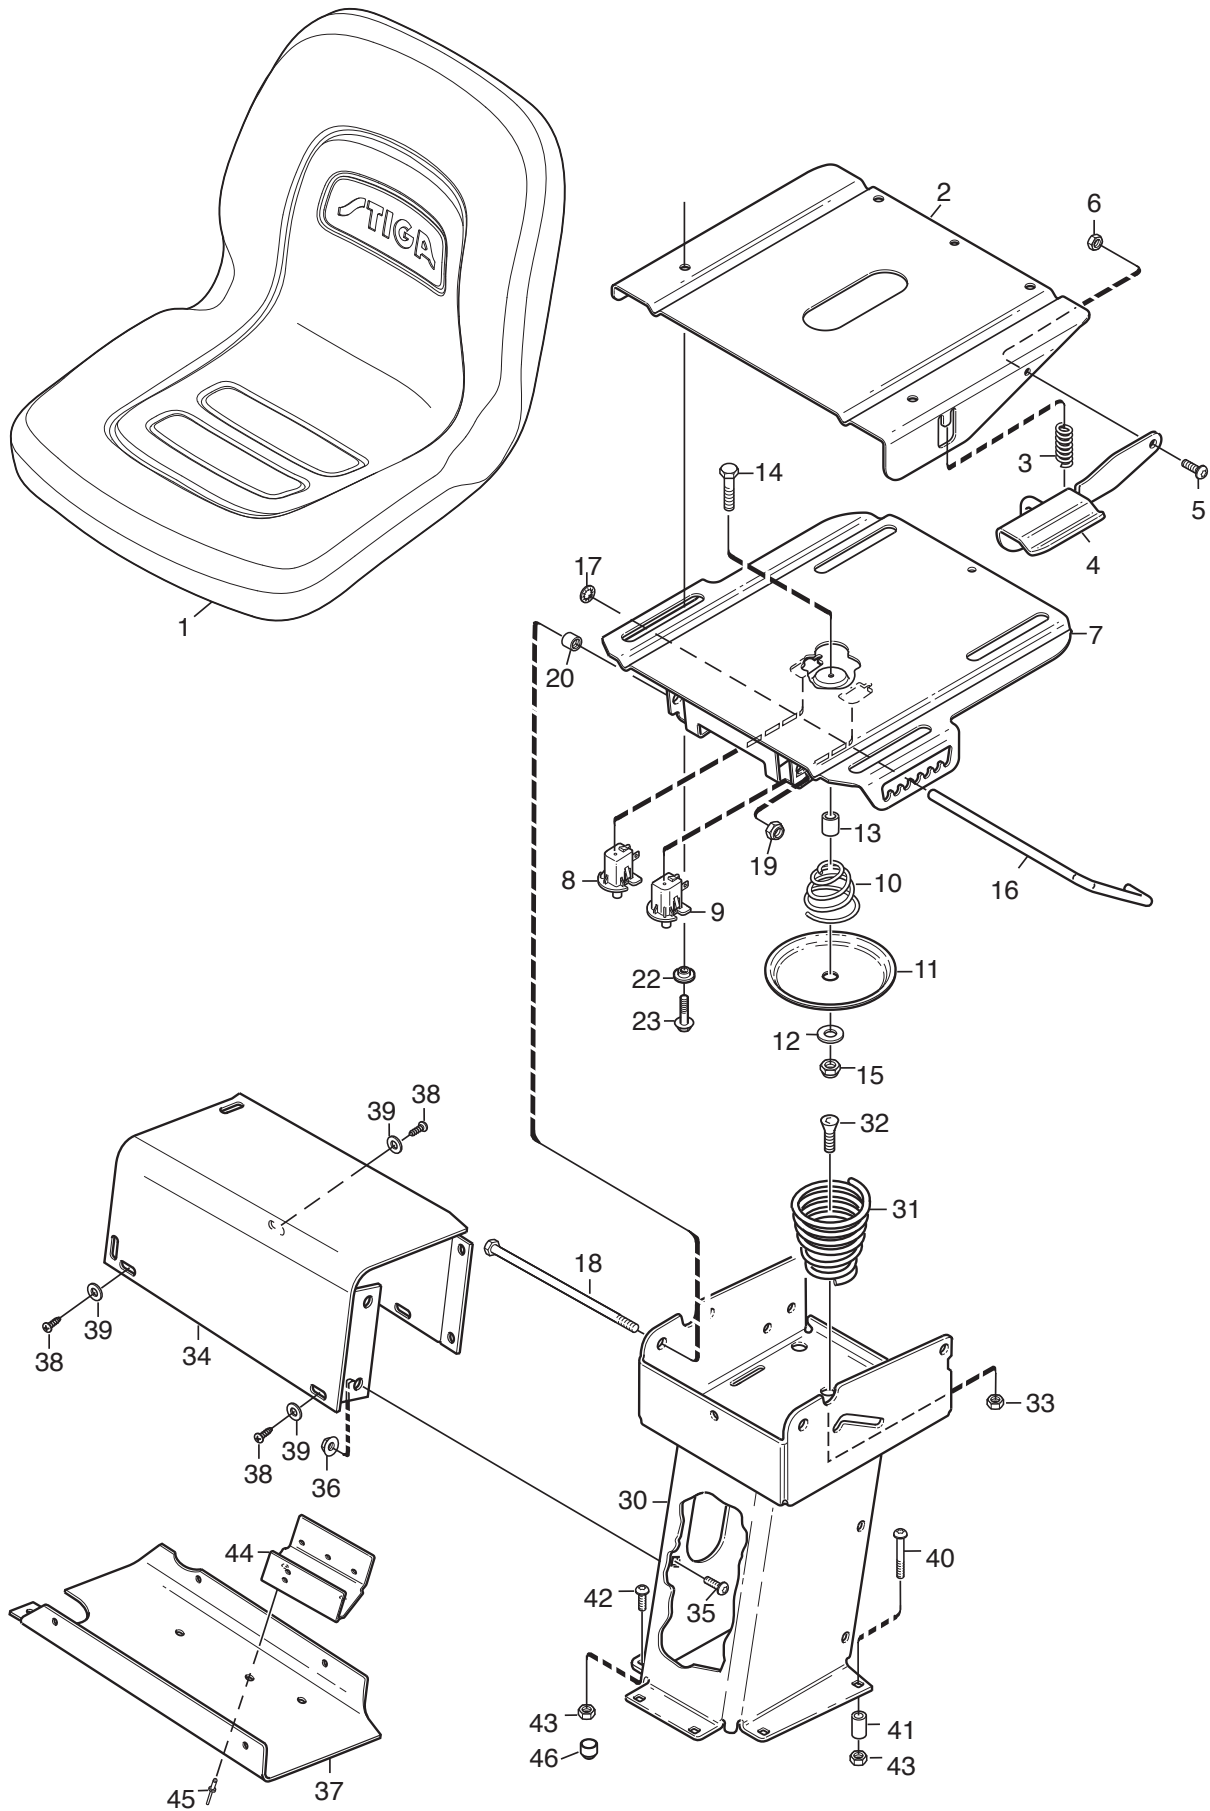

Utgåva Issue 18 - 2016		Seat			
Pos. Fig.	Antal Q.ty	Art nr Part No	Benämning	Description	Anmärkning Notes
1	1	137722602/0	Sits (Milsco 180)	Seat	
2	1	1134-6090-01	Glidplatta-Övre 5-01	Slide Plate-Upper	
3	1	1134-3262-01	Fjäder	Spring	
4	1	1134-6073-01	Handtag Kpl 5-01	Handle Assy	
5	1	9893-0616-16	Skruv	Screw	
6	1	112154510/0	Mutter	Nut	
7	1	1134-6068-01	Glidplatta-Undre Kpl 5-01	Slide Plate-Lower	
8	1	1134-3156-01	Brytare	Switch	
9	1	1134-3156-02	Brytare (gra)	Switch	
10	1	1134-5302-01	Fjäder	Spring	
11	1	1134-5299-01	Tryckplatta	Push Plate	
12	1	9699-0090-02	Bricka	Washer	
13	1	1134-1565-06	Distans	Spacer	
14	1	112691115/0	Skruv	Screw	
15	1	112155000/0	Mutter	Nut	
16	1	1134-5179-01	Spärr	Catch	
17	1	112604899/0	Starlock P6704 8 Fz	Crown Fastener	
18	1	9997-0818-02	Skruv	Screw	
19	2	112155000/0	Mutter	Nut	
20	2	1134-5626-03	Distans	Spacer	
22	4	1134-6078-01	Bricka	Flange Washer	
23	4	9959-0820-16	Skruv	Screw	
30	1	1134-5698-01	Sitskonsol Kpl 1-00	Seat Bracket Assy	
31	1	1134-4256-01	Fjäder	Spring	
32	1	9924-1235-19	Skruv	Screw	
33	1	112156603/0	Mutter	Nut	
34	1	1134-3990-01	Armsvep Kpl 041-00	Attachment-Side Panel	
35	2	9897-0820-16	Skruv	Screw	
36	2	112154220/0	Mutter	Nut	
37	1	1134-4130-01	Undre Lock (1-00)	Cover Lower	
38	4	9840-8013-16	Skruv	Screw	
39	4	9699-0099-02	Bricka	Washer	
40	2	9897-0880-12	Skruv	Screw	
41	2	1134-1565-08	Distans	Spacer	
42	4	9897-0820-16	Skruv	Screw	
43	6	112155000/0	Mutter	Nut	
44	1	1134-4135-01	Relähallare 24	Relay Holder	
45	2	9632-0522-00	Popnit, 1661-0512 D4X9,5	Pop Rivet	
46	1	118203854/0	Lock	Cap