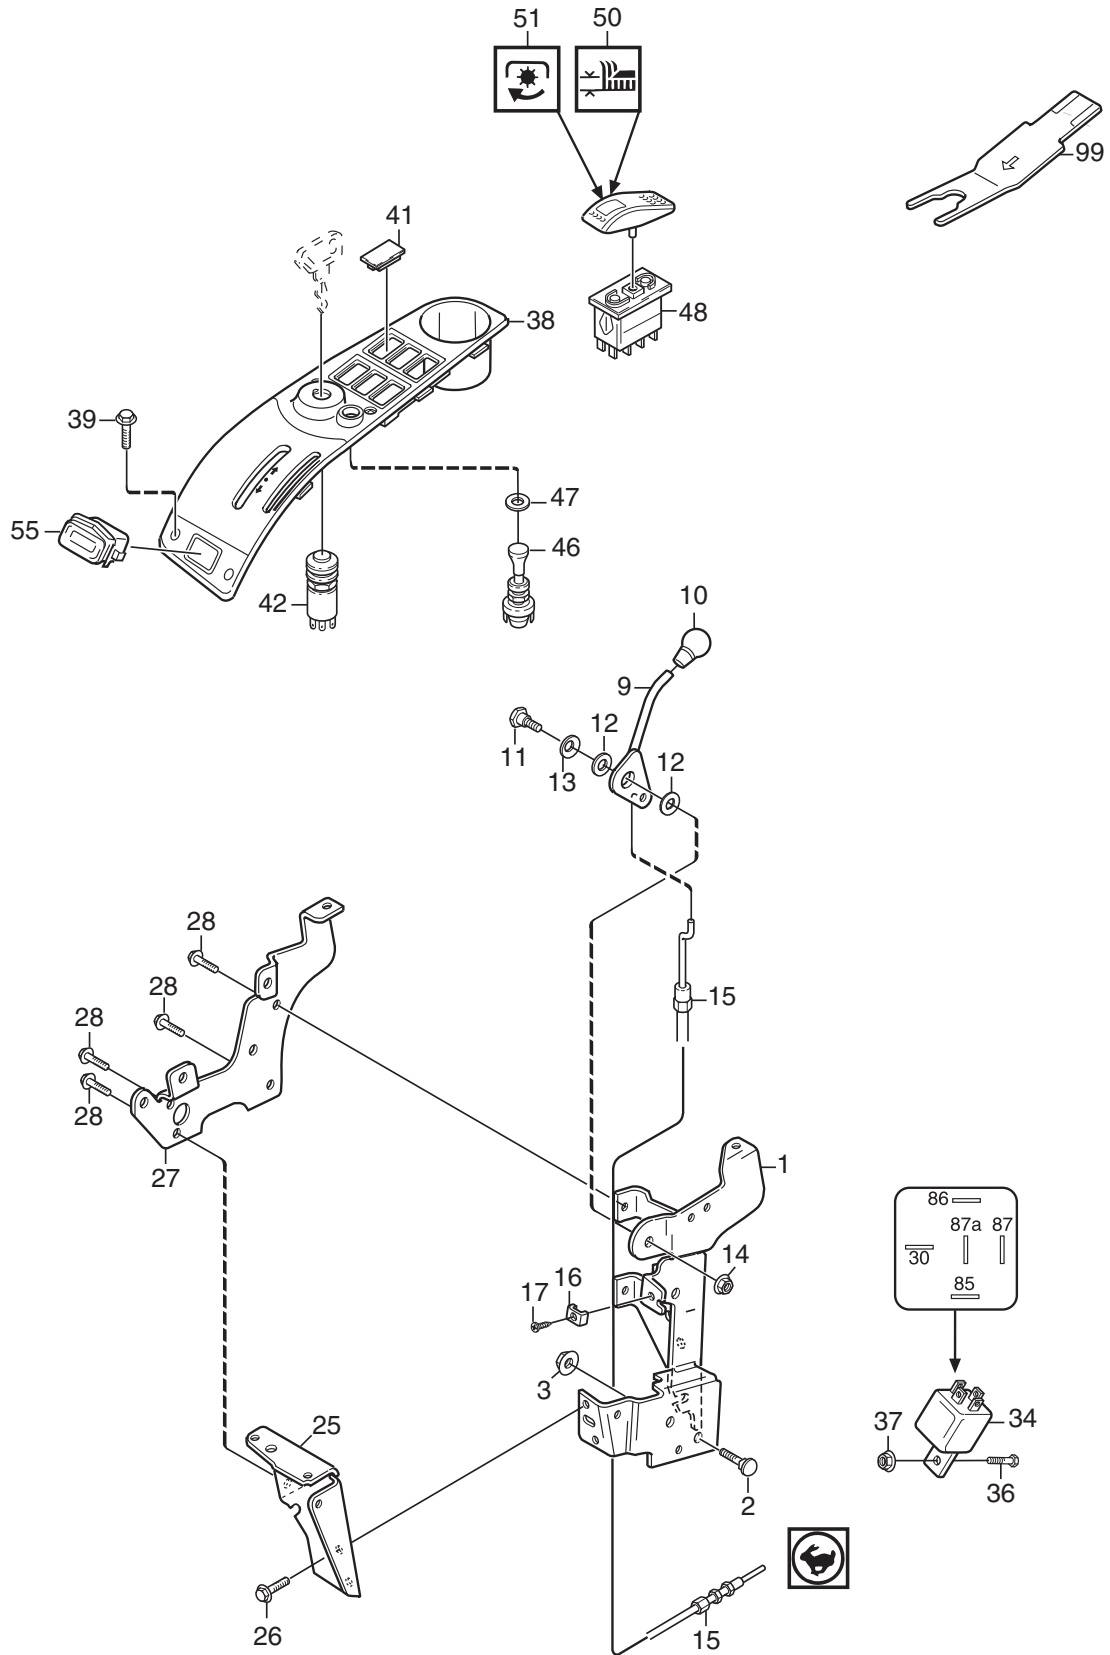

Utgåva Issue 18 - 2016		Handreglage Hand controls			
Pos. Fig.	Antal Q.ty	Art nr Part No	Benämning	Description	Anmärkning Notes
1	1	1134-6324-01	Vinkelhallare Kpl	Panel Bracket Assy	
2	2	9897-0820-16	Skruv	Screw	
3	2	112154220/0	Mutter	Nut	
9	1	1134-4077-02	Arm	Lever	
10	1	1134-4078-01	Knopp	Knob	
11	1	1134-0240-00	Skruv	Screw	
12	2	1134-4242-01	Distansbricka	Washer	
13	1	9665-0002-00	Bricka	Washer	
14	1	112155000/0	Mutter	Nut	
15	1	187000203/0	Gaswire	Throttle Cable	
16	1	1137-0115-01	Wireklämma	Wire Clamp	
17	1	9943-0516-16	Skruv	Screw	
25	1	1134-6328-01	Frontfäste 5-01	Panel Bracket-Front	
26	2	9893-0616-16	Skruv	Screw	
27	1	1134-6327-01	Frontplat5-01	Front Plate	
28	4	9893-0616-16	Skruv	Screw	
34	2	1134-2871-03	Relä	Relay	
36	2	112789000/0	Skruv	Screw	
37	2	9739-0531-22	Mutter	Nut	
38	1	1134-6096-09	Panel	Dashboard	4WD models
39	4	9946-0525-16	Skruv	Screw	
41	4	1134-4129-01	Täckbricka	Cover	
42	1	118450079/0	Tändningslas inbegriper Tändning-snyckel	Switch, Ignition Key included	
46	1	9400-0296-01	Brytare	Switch	
47	2	9699-0090-02	Bricka	Washer	
48	2	9400-0282-01	Brytare (Med Diod)	Switch	
50	1	9400-0280-03	Vippa Höjdinst	Switch Cover-Height Adjust	
51	1	9400-0343-01	Vippa Pto (Röd)	Switch Cover-Pto	
55	1	1134-6097-02	Timräknare	Hour Meter	
99	1	9400-0290-01	Verktyg F.Vippa	Tool	Tillbehör/Accessory