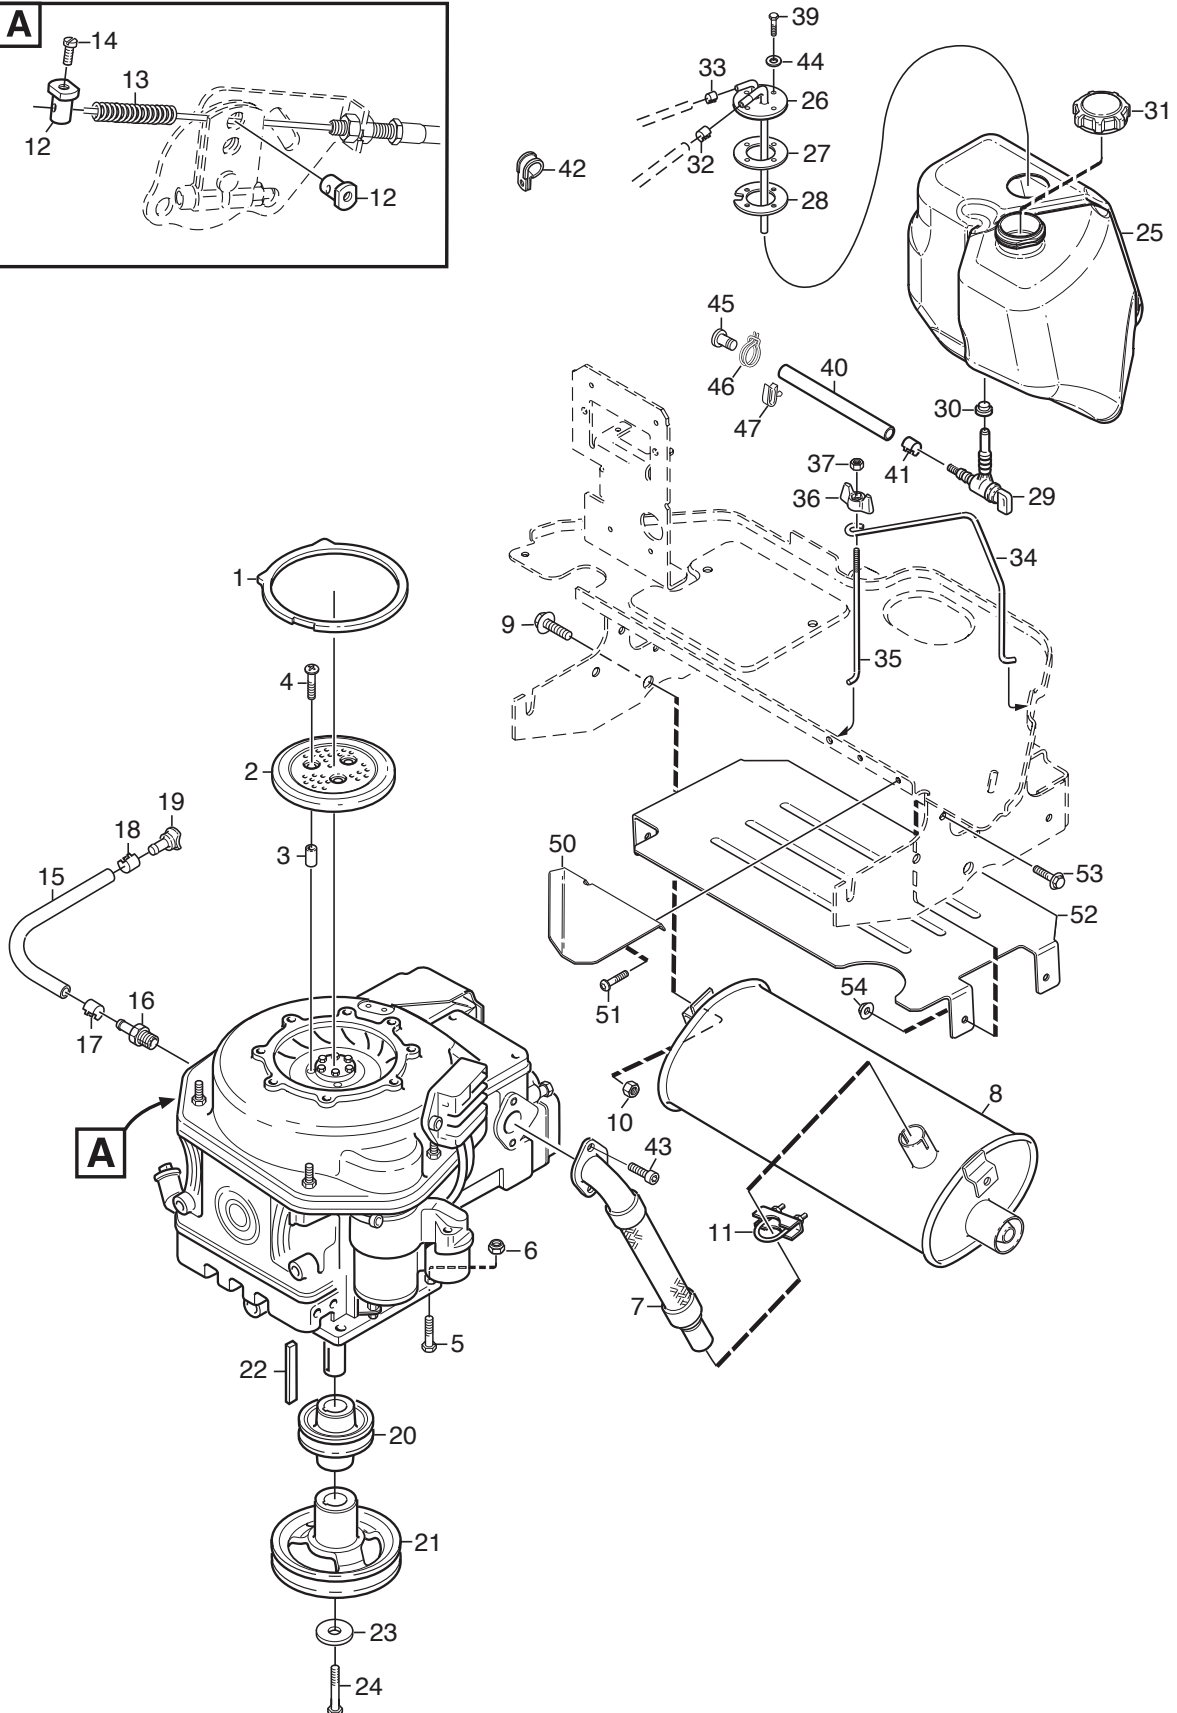

Utgåva Issue 18 - 2016		Motor	Engine		
Pos. Fig.	Antal Q.ty	Art nr Part No	Benämning	Description	Anmärkning Notes
1	1	1134-6463-01	Tätningring	Seal Ring	
2	1	1134-4962-01	Fläktskydd	Fan Cover	
3	3	1134-4963-01	Distans	Spacer	
4	3	112727793/0	Skruv	Screw	
5	4	112794900/0	Skruv	Screw	
6	4	9731-1031-22	Mutter	Nut	
7	1	1134-6012-01	Grenrör Kpl (Hatz)	Exhaust Pipe	
8	1	1134-6024-01	Ljuddämpare Kpl	Muffler Assy	
9	2	9959-0820-16	Skruv	Screw	
10	2	112154220/0	Mutter	Nut	
11	1	9578-0011-01	Rörklämma 38	Tube Clamp	
12	2	1134-6118-01	Skruvnippel	Cable Nipple	
13	1	1134-6126-01	Fjäder	Spring	
14	1	112788512/0	Skruv	Screw	
15	1	1134-5827-04	Oljeavtappning Kpl	Oil Drain Assy	Incl. pos 16 - 19
16	1	1134-5825-01	Nippel	Nipple	
17	1	9578-0023-04	Slangklämma 15*8 (Vit)	Hose Clamp	
18	1	1134-3499-02	Slangklämma	Hose Clamp	
19	1	1134-5826-01	Plugg	Plug	
20	1	1134-6139-01	Motorremskiva	Engine Belt Pulley	
21	1	1137-0208-01	Motorremskiva	Engine Pulley	
22	1	9600-0251-01	Kil	Key	
23	1	1134-5017-02	Bricka	Washer	
24	1	112737315/0	Skruv	Screw	L = 64 mm
25	1	1134-5938-02	Bränsletank	Fuel Tank	
26	1	1134-6130-01	Bränslegenomföring	Fuel Connection	
27	1	1134-6136-01	Packning	Sealing	
28	1	337207611/0	Fläns	Flange	
29	1	1134-3224-01	Bensinkran	Fuel Shut-Off Valve	
30	1	1134-3225-01	Gummibussning	Grommet	
31	1	1134-5532-01	Tanklock	Fuel Tank Cap	
32	1	9578-0023-02	Slangklämma D12*8 (Svart)	Hose Clamp	
33	1	9578-0023-07	Slangklämma 10.5/7	Hose Clamp	
34	1	1134-5942-01	Tankbygel	Tank Loop	
35	1	1134-5996-01	Tankbygel	Tank Loop	
36	1	1134-4481-02	Vingmutter	Wing Nut	
37	1	112154510/0	Mutter	Nut	
38	1	9959-0820-16	Skruv	Screw	
39	4	112791500/0	Skruv	Screw	
40	1	1134-2975-13	Bensinslang	Fuel Tube	Cutting length 0,36 mt
41	1	9578-0023-02	Slangklämma D12*8 (Svart)	Hose Clamp	
42	1	1134-0994-02	Rörklammer	Tube Clamp	
43	2	112760515/0	Skruv	Screw	
44	4	112530060/0	Fjäderbricka	Spring Washer	
45	1	125510048/1	Stift	Pin	
46	1	118375051/1	Slangklämma	Fair Led	
47	1	133320506/0	Kabalfäste	Fairlead	
50	1	1134-6234-01	Deflektor	Heat Deflector	
51	2	9943-0516-16	Skruv	Screw