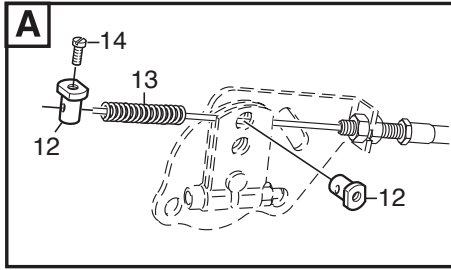

Utgåva Issue 18 - 2016		Motor	Engine		
Pos. Fig.	Antal Q.ty	Art nr Part No	Benämning	Description	Anmärkning Notes
1	1	1134-6463-01	Tätningring	Seal Ring	
2	1	1134-4962-01	Fläktskydd	Fan Cover	
3	3	1134-4963-01	Distans	Spacer	
4	3	112727793/0	Skruv	Screw	
5	4	112794900/0	Skruv	Screw	
6	4	9731-1031-22	Mutter	Nut	
7	1	1134-6012-01	Grenrör Kpl (Hatz)	Exhaust Pipe	
8	1	1134-6024-01	Ljuddämpare Kpl	Muffler Assy	
9	2	9959-0820-16	Skruv	Screw	
10	2	112154220/0	Mutter	Nut	
11	1	9578-0011-01	Rörklämma 38	Tube Clamp	
12	2	1134-6118-01	Skruvnippel	Cable Nipple	
13	1	1134-6126-01	Fjäder	Spring	
14	1	112788512/0	Skruv	Screw	
15	1	1134-5827-04	Oljeavtappning Kpl	Oil Drain Assy	Incl. pos 16 - 19
16	1	1134-5825-01	Nippel	Nipple	
17	1	9578-0023-04	Slangklämma 15*8 (Vit)	Hose Clamp	
18	1	1134-3499-02	Slangklämma	Hose Clamp	
19	1	1134-5826-01	Plugg	Plug	
20	1	1134-6139-01	Motorremskiva	Engine Belt Pulley	
21	1	1137-0208-01	Motorremskiva	Engine Pulley	
22	1	9600-0251-01	Kil	Key	
23	1	1134-5017-02	Bricka	Washer	
24	1	112737315/0	Skruv	Screw	L = 64 mm
25	1	1134-5938-02	Bränsletank	Fuel Tank	
26	1	1134-6130-01	Bränslegenomföring	Fuel Connection	
27	1	1134-6136-01	Packning	Sealing	
28	1	337207611/0	Fläns	Flange	
29	1	1134-3224-01	Bensinkran	Fuel Shut-Off Valve	
30	1	1134-3225-01	Gummibussning	Grommet	
31	1	1134-5532-01	Tanklock	Fuel Tank Cap	
32	1	9578-0023-02	Slangklämma D12*8 (Svart)	Hose Clamp	
33	1	9578-0023-07	Slangklämma 10.5/7	Hose Clamp	
34	1	1134-5942-01	Tankbygel	Tank Loop	
35	1	1134-5996-01	Tankbygel	Tank Loop	
36	1	1134-4481-02	Vingmutter	Wing Nut	
37	1	112154510/0	Mutter	Nut	
38	1	9959-0820-16	Skruv	Screw	
39	4	112791500/0	Skruv	Screw	
40	1	1134-2975-13	Bensinslang	Fuel Tube	Cutting length 0,36 mt
41	1	9578-0023-02	Slangklämma D12*8 (Svart)	Hose Clamp	
42	1	1134-0994-02	Rörklammer	Tube Clamp	
43	2	112760515/0	Skruv	Screw	
44	4	112530060/0	Fjäderbricka	Spring Washer	
45	1	125510048/1	Stift	Pin	
46	1	118375051/1	Slangklämma	Fair Led	
47	1	133320506/0	Kabalfäste	Fairlead	
50	1	1134-6234-01	Deflektor	Heat Deflector	
51	2	9943-0516-16	Skruv	Screw