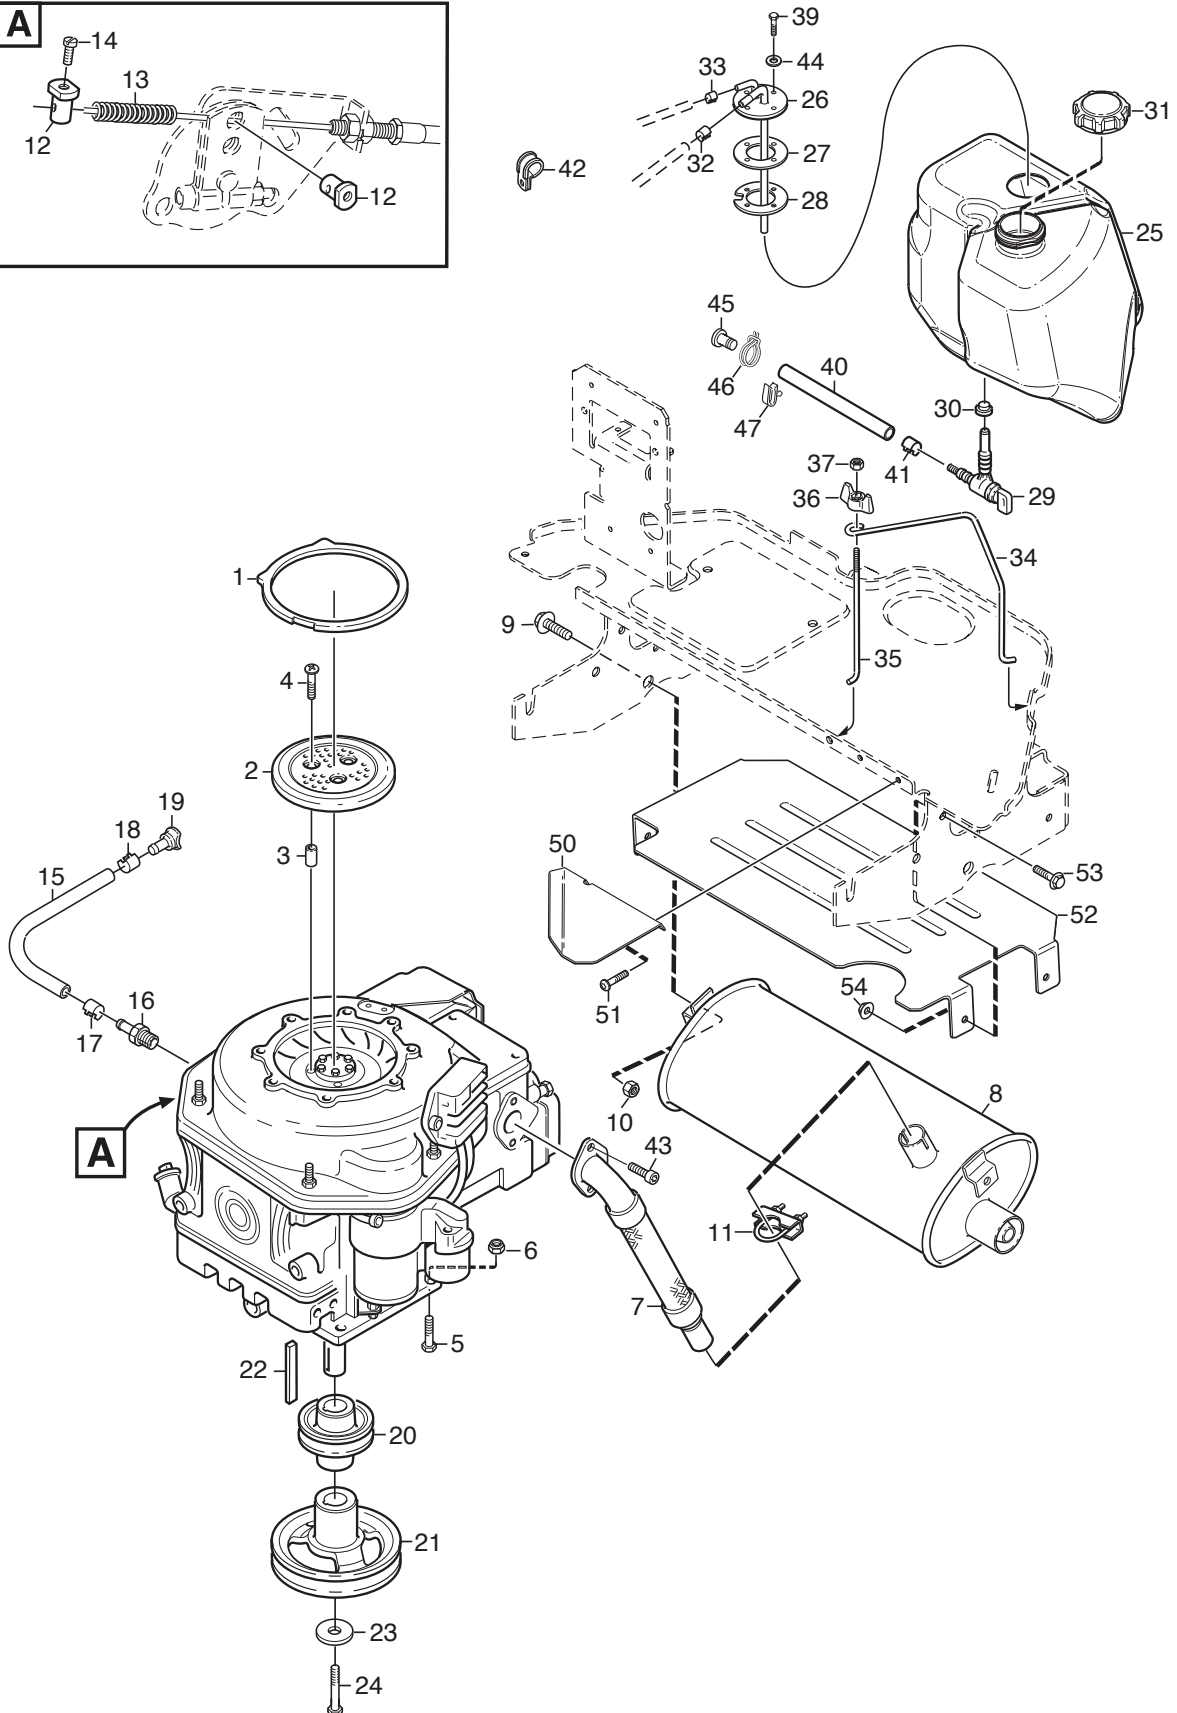

Utgåva Issue 18 - 2016		Motor Engine			
Pos. Fig.	Antal Q.ty	Art nr Part No	Benämning	Description	Anmärkning Notes
52	1	1134-6251-01	Deflektor	Heat Deflector	
53	4	9959-0612-16	Skruv	Screw	
54	4	9739-0631-22	Mutter	Nut