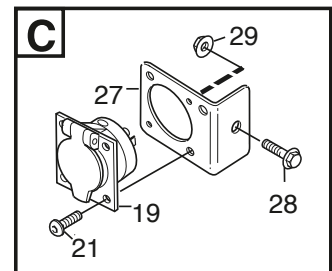

Utgåva Issue 18 - 2016		Elsystem Electrical Parts			
Pos. Fig.	Antal Q.ty	Art nr Part No	Benämning	Description	Anmärkning Notes
1	1	1134-5751-01	Batteri	Battery	
2	1	1134-5994-01	Batteribyggel	Battery Loop	
3	1	1134-5995-01	Batteribyggel	Battery Loop	
4	1	1134-4481-02	Vingmutter	Wing Nut	
5	1	112154510/0	Mutter	Nut	
6	1	1134-3901-01	Solenoid	Solenoid	Incl. pos 7
7	2	9743-5121-32	Mutter	Nut	
8	2	9852-8013-16	Skruv	Screw	
9	2	9699-0060-02	Bricka	Washer	
10	1	1134-4970-02	Kabel	Cable	
11	1	1134-3491-01	Säkringshallare	Fuse Holder	
12	1	1134-3496-07	Säkring (30A Grön)	Fuse (30A)	30A
12	1	1134-3496-01	Säkring 10A Röd	Fuse (10A) Red	10A
12	1	1134-3496-06	Säkring 20A Gul	Fuse (20A) Yellow	20A
13	1	1134-3631-01	Lock (5-01)	Cover-Fuse Holder	
14	1	1134-3399-01	Brytare	Switch	For Diesel models
15	2	9943-0516-16	Skruv	Screw	
19	1	1134-7535-01	Honkontakt	Female Connector	
21	2	112735105/0	Skruv	Screw	
22	1	1134-6067-02	Batterikabel	Battery Cable	For Diesel models
23	1	118564861/1	Polskydd	Protection	For Diesel models
24	5	133320027/0	Bunband	Cable	
24	2	9579-0018-01	Buntband L390	Cable	L=390
27	1	1137-0075-01	Fäste	Attachment 2010	
28	1	9959-0820-16	Skruv	Screw	
29	1	112154220/0	Mutter	Nut	
33	2	9400-0358-01	Led-Lampa	Led-Lamp	
34	1	1134-7505-01	Kabelhärva	Wiring harness	
40	1	187040311/0	Kabelhärva	Wiring harness	For Diesel models