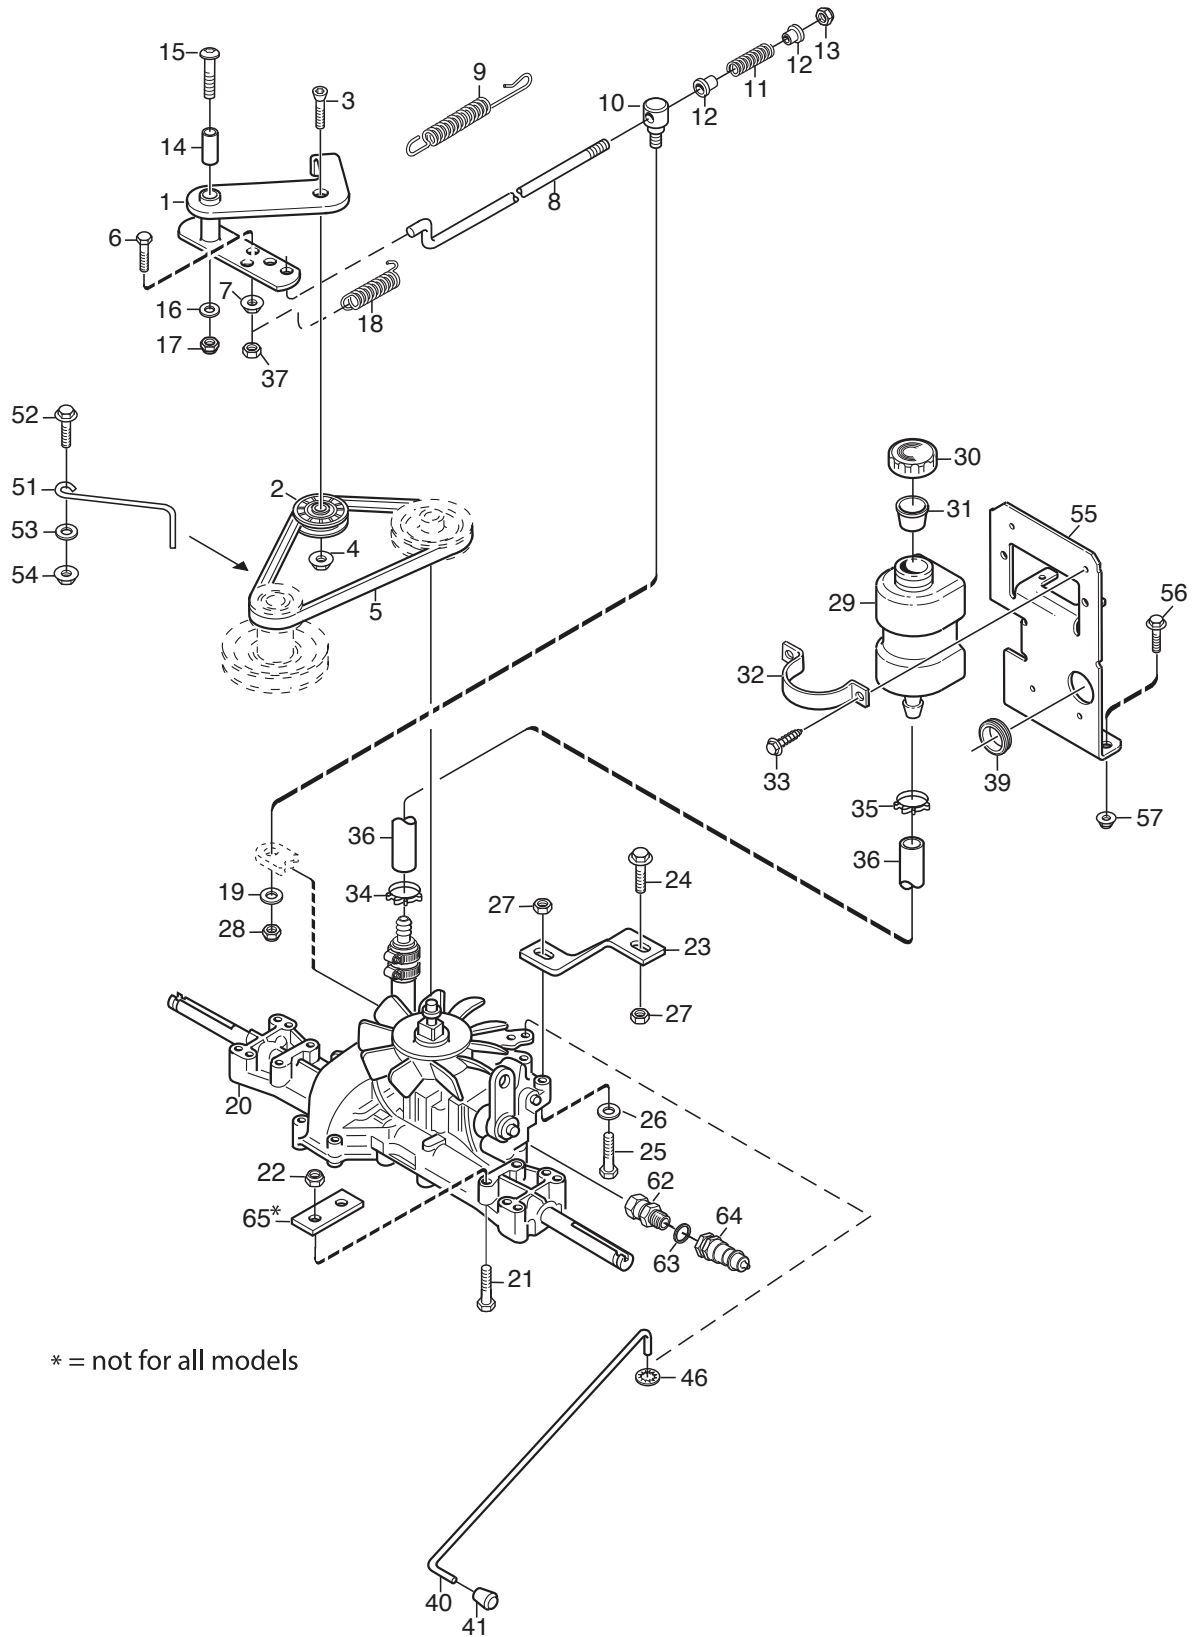

Utgåva Issue 18 - 2016		Transaxel Transmission			
Pos. Fig.	Antal Q.ty	Art nr Part No	Benämning	Description	Anmärkning Notes
62	1	1134-7245-01	Adapter-Rak Stb R1/4"-R3/8"	Hydraulic Coupling-Straight	
63	1	1134-4948-01	Bricka	Washer	
64	1	1134-6042-01	Snabbkoppling-Hane 1/4"	Quick Coupling-Male