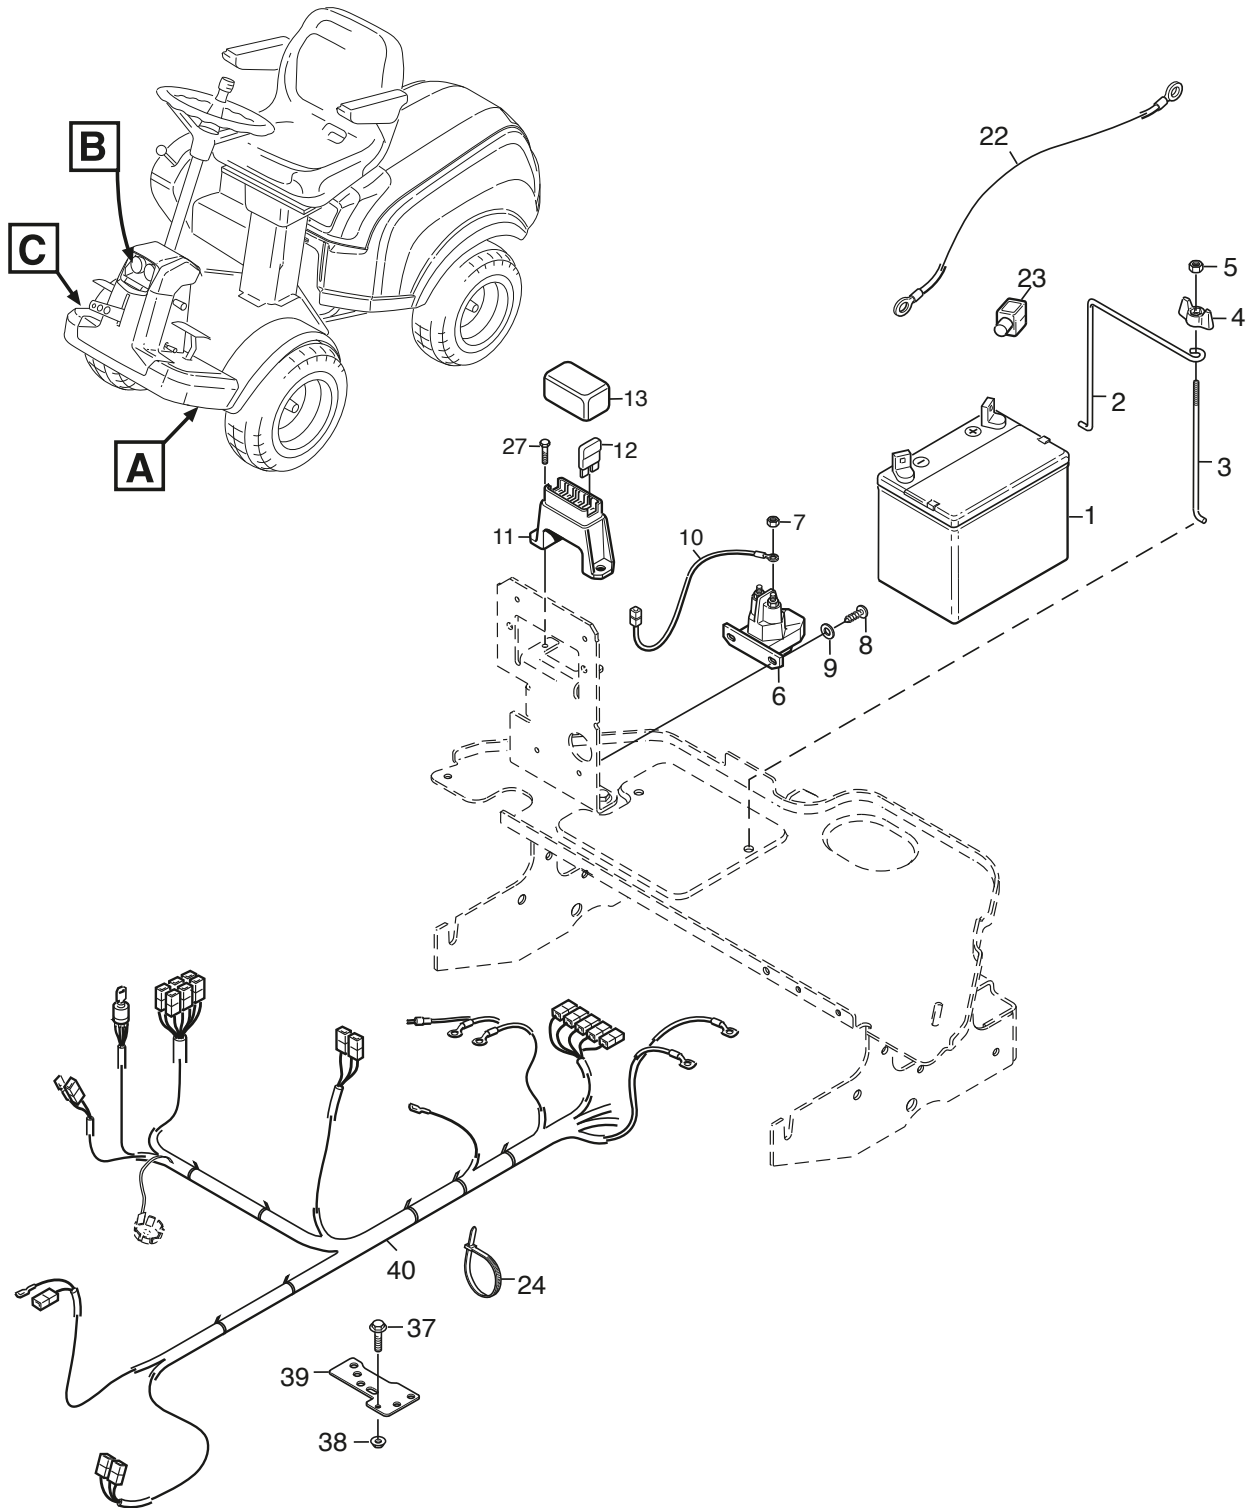

Utgåva Issue 18 - 2016		Elsystem Electrical Parts			
Pos. Fig.	Antal Q.ty	Art nr Part No	Benämning	Description	Anmärkning Notes
1	1	1134-5751-01	Batteri	Battery	
2	1	1134-5994-01	Batteribyggel	Battery Loop	
3	1	1134-5995-01	Batteribyggel	Battery Loop	
4	1	1134-4481-02	Vingmutter	Wing Nut	
5	1	112154510/0	Mutter	Nut	
6	1	1134-3901-01	Solenoid	Solenoid	Incl. pos 7
7	2	9743-5121-32	Mutter	Nut	
8	2	9852-8013-16	Skruv	Screw	
9	2	9699-0060-02	Bricka	Washer	
10	1	1134-4970-02	Kabel	Cable	
11	1	1134-3491-01	Säkringshallare	Fuse Holder	
12	1	1134-3496-07	Säkring (30A Grön)	Fuse (30A)	30A
12	1	1134-3496-01	Säkring 10A Röd	Fuse (10A) Red	10A
12	1	1134-3496-06	Säkring 20A Gul	Fuse (20A) Yellow	20A
13	1	1134-3631-01	Lock (5-01)	Cover-Fuse Holder	
14	1	1134-3399-01	Brytare	Switch	For Diesel models
15	2	9943-0516-16	Skruv	Screw	
19	1	1134-7535-01	Honkontakt	Female Connector	
21	2	112735105/0	Skruv	Screw	
22	1	1134-6067-02	Batterikabel	Battery Cable	For Diesel models
23	1	118564861/1	Polskydd	Protection	For Diesel models
24	5	133320027/0	Bunband	Cable	
24	2	9579-0018-01	Buntband L390	Cable	L=390
27	1	1137-0075-01	Fäste	Attachment 2010	
28	1	9959-0820-16	Skruv	Screw	
29	1	112154220/0	Mutter	Nut	
33	2	9400-0358-01	Led-Lampa	Led-Lamp	
34	1	1134-7505-01	Kabelhärva	Wiring harness	
40	1	187040311/0	Kabelhärva	Wiring harness	For Diesel models