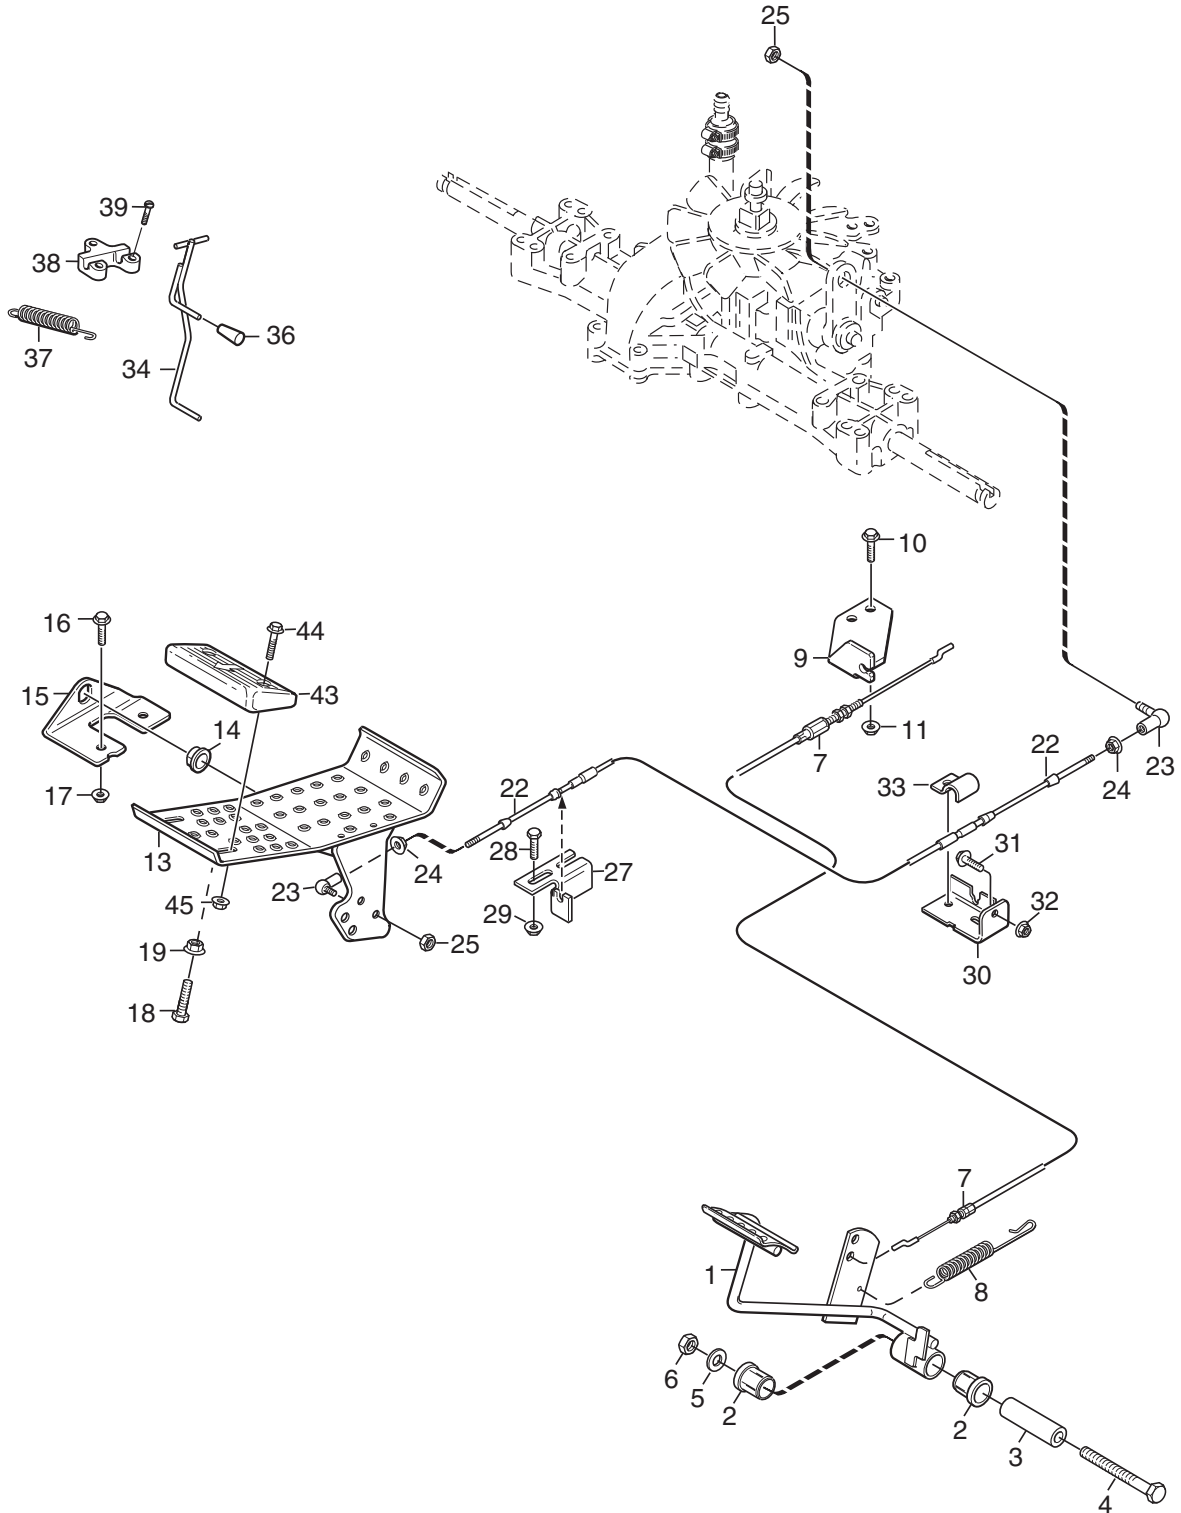

Utgåva Issue 18 - 2016		Fotreglage		Foot controls	
Pos. Fig.	Antal Q.ty	Art nr Part No	Benämning	Description	Anmärkning Notes
1	1	1134-5655-01	Kopplingspedal Kpl	Clutch Pedal	
2	1	1134-9024-01	Lager (4 St)	Bearing	Sats 4 st/kit of 4
3	1	1134-5677-02	Distans	Spacer	
4	1	9997-1070-12	Skruv	Screw	
5	1	9699-0030-02	Bricka	Washer	
6	1	9739-1031-22	Mutter	Nut	
7	1	1134-6005-01	Reglagewire	Control Cable	
8	1	4231-0013-00	Fjäder	Spring	
9	1	1134-6052-01	Wirefäste 5-01	Wire Bracket	
10	2	9959-0820-16	Skruv	Screw	
11	1	112154220/0	Mutter	Nut	
12	1	112155000/0	Mutter	Nut	
13	1	1134-6353-01	Drivpedal	Drive Pedal	
14	2	1134-6313-01	Lager	Bearing	
15	2	1134-2700-01	Fäste	Bracket	
16	2	9959-0820-16	Skruv	Screw	
17	2	112154220/0	Mutter	Nut	
18	1	9997-0835-16	Skruv	Screw	
19	1	112154220/0	Mutter	Nut	
22	1	1134-2766-05	Reglagevajer	Speed Control Cable	
23	2	9570-0001-00	Vinkellänk As8 Din 71802M5	Elbow Link	
24	2	9739-0531-22	Mutter	Nut	
25	2	112154330/0	Mutter	Nut	
27	1	1134-6317-01	Wirefäste	Wire Bracket	
28	2	9959-0620-16	Skruv	Screw	
29	2	9739-0631-22	Mutter	Nut	
30	1	1134-3395-01	Fäste 24 (5-01)	Attachment	
31	2	9959-0820-16	Skruv	Screw	
32	2	112154220/0	Mutter	Nut	
33	1	1134-2021-01	Växelwirefäste	Clamp	
34	1	1134-5353-01	Bromsstang	Brake Rod	
36	1	1134-2786-01	Knopp	Knob	
37	1	1131-1497-01	Fjäder	Brake Spring	
38	1	1134-4002-01	Fäste	Brake Rod Attachment	
39	3	112728697/0	Skruv	Screw	
43	2	1134-6340-02	Fotstöd (5-01)	Foot Rest	
44	4	9959-0620-16	Skruv	Screw	
45	4	9739-0631-22	Mutter	Nut