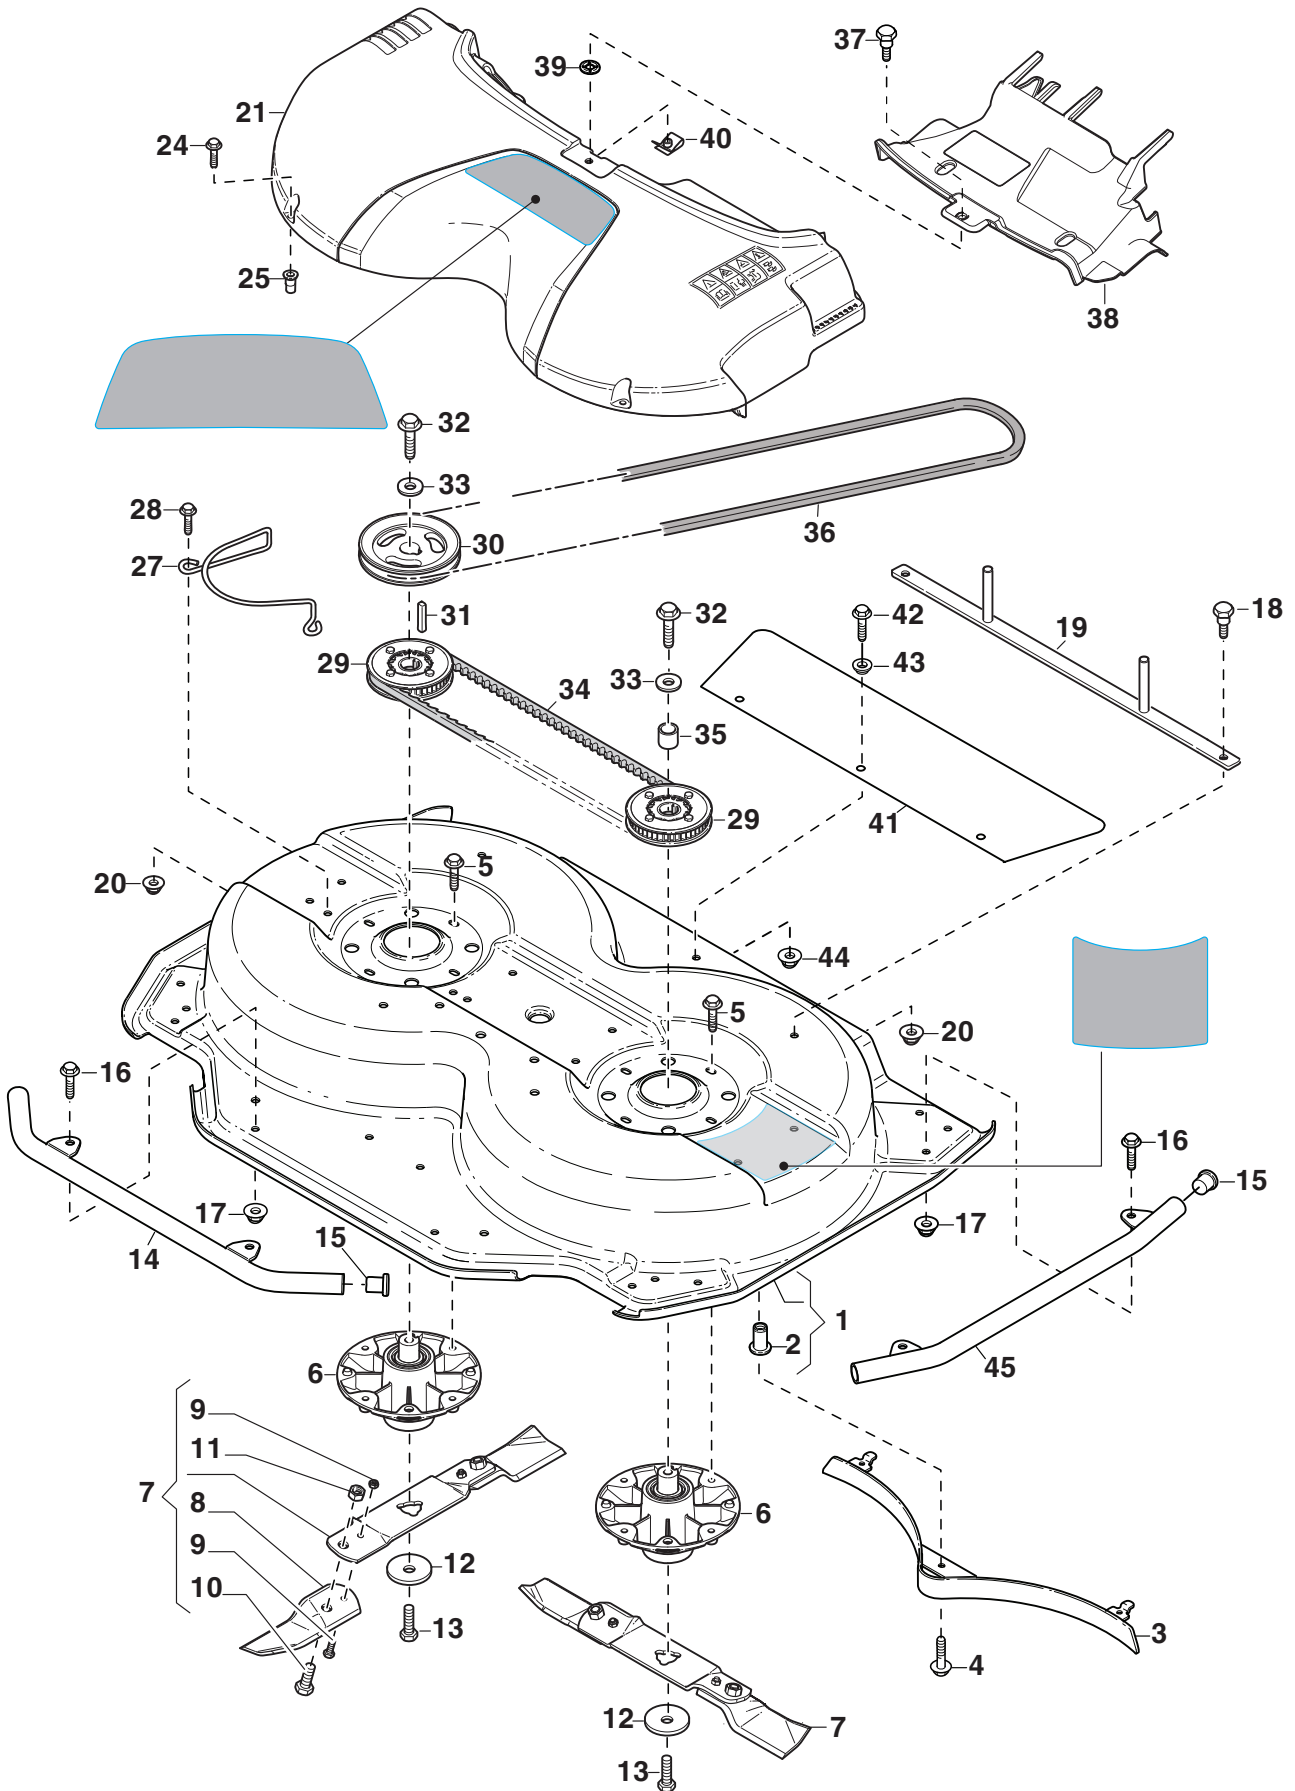

Utgåva Issue 16 - 2016		Transmission Knivar		Transmission and Blades	
Pos. Fig.	Antal Q.ty	Art nr Part No	Benämning	Description	Anmärkning Notes
1	1	387561501/0	Kapa-Gul 95C	Casing-Yellow 95C	
2	3	1134-5595-01	Blindnitmutter	Nut	
3	1	1134-6229-01	KombiPlugg 95C	Mulch Plug 95C	
4	1	9959-0820-16	Skruv	Screw	
5	8	9945-0825-16	Skruv	Screw	
6	2	1134-5831-01	Lagerbox Kpl	Bearing Box Assy	
7	1	1134-9117-01	Knivbalk Kpl (95C)	Blade Bar Assy (95C)	Sats 2 st/kit of 2
8	1	1134-9119-01	Knivsats Kpl	Blade Kit Assy	2 knivar/2 blade tips
9	1	1134-9054-01	Brytbultsats	Shear Bolt Kit	
10	2	1134-6311-01	Bult	Bolt	7/16" UNF
11	2	1134-6312-01	Mutter	Nut	7/16" UNF
12	2	1134-6211-01	Bricka	Washer	
13	2	112692395/1	Skruv	Screw	
14	1	387869259/0	Frontskydd-Gra	Front Guard Tube-Grey	
15	6	9403-0025-80	ÄndPlugg-Gra (lkp 25-21 G)	End Plug, Grey	
16	6	112800815/0	Skruv	Screw	
17	6	112154220/0	Mutter	Nut	
18	2	1134-0240-01	Ansatsskruv	Shoulder screw	
19	1	1137-1082-01	Bygel	Bracket	
20	4	112154220/0	Mutter	Nut	
21	1	337060024/0	Remskydd	Belt cover	
24	2	9945-0825-16	Skruv	Screw	
25	2	1134-5595-01	Blindnitmutter	Nut	
27	1	1134-6429-01	Remstyrning	Belt Guide	
28	2	9959-0820-16	Skruv	Screw	
29	1	1134-9127-01	Kuggremskiva	Toothed Belt Pulley	Sats 2 st/kit of 2
30	1	1137-0011-01	Remskiva	Pulley	Ø = 161 mm
31	1	9600-0168-01	Kil	Key	
32	2	112692395/1	Skruv	Screw	
33	2	1134-5406-01	Bricka	Washer	
34	1	9585-0162-01	Kuggrem	Toothed Belt	
35	1	1134-5400-04	Distans	Spacer	
36	1	1134-9068-01	Kilrem	V-Belt	9585-0127-01
37	1	1134-0240-00	Skruv	Screw	
38	1	337600003/0	Remskydd	Belt cover	
39	1	9675-0016-02	Låsbricka starlock	Starlock	
40	1	1134-4620-02	Fjädermutter	Nut	
41	1	1134-6281-02	Gummiskydd	Rubber Guard	
42	3	112800815/0	Skruv	Screw	
43	3	1134-4185-01	Ansatsbricka	Flange Washer	
44	3	112154220/0	Mutter	Nut	
45	2	387869261/0	Sidoskydd-Gra 95C	Side Guard Tube-Grey 95C