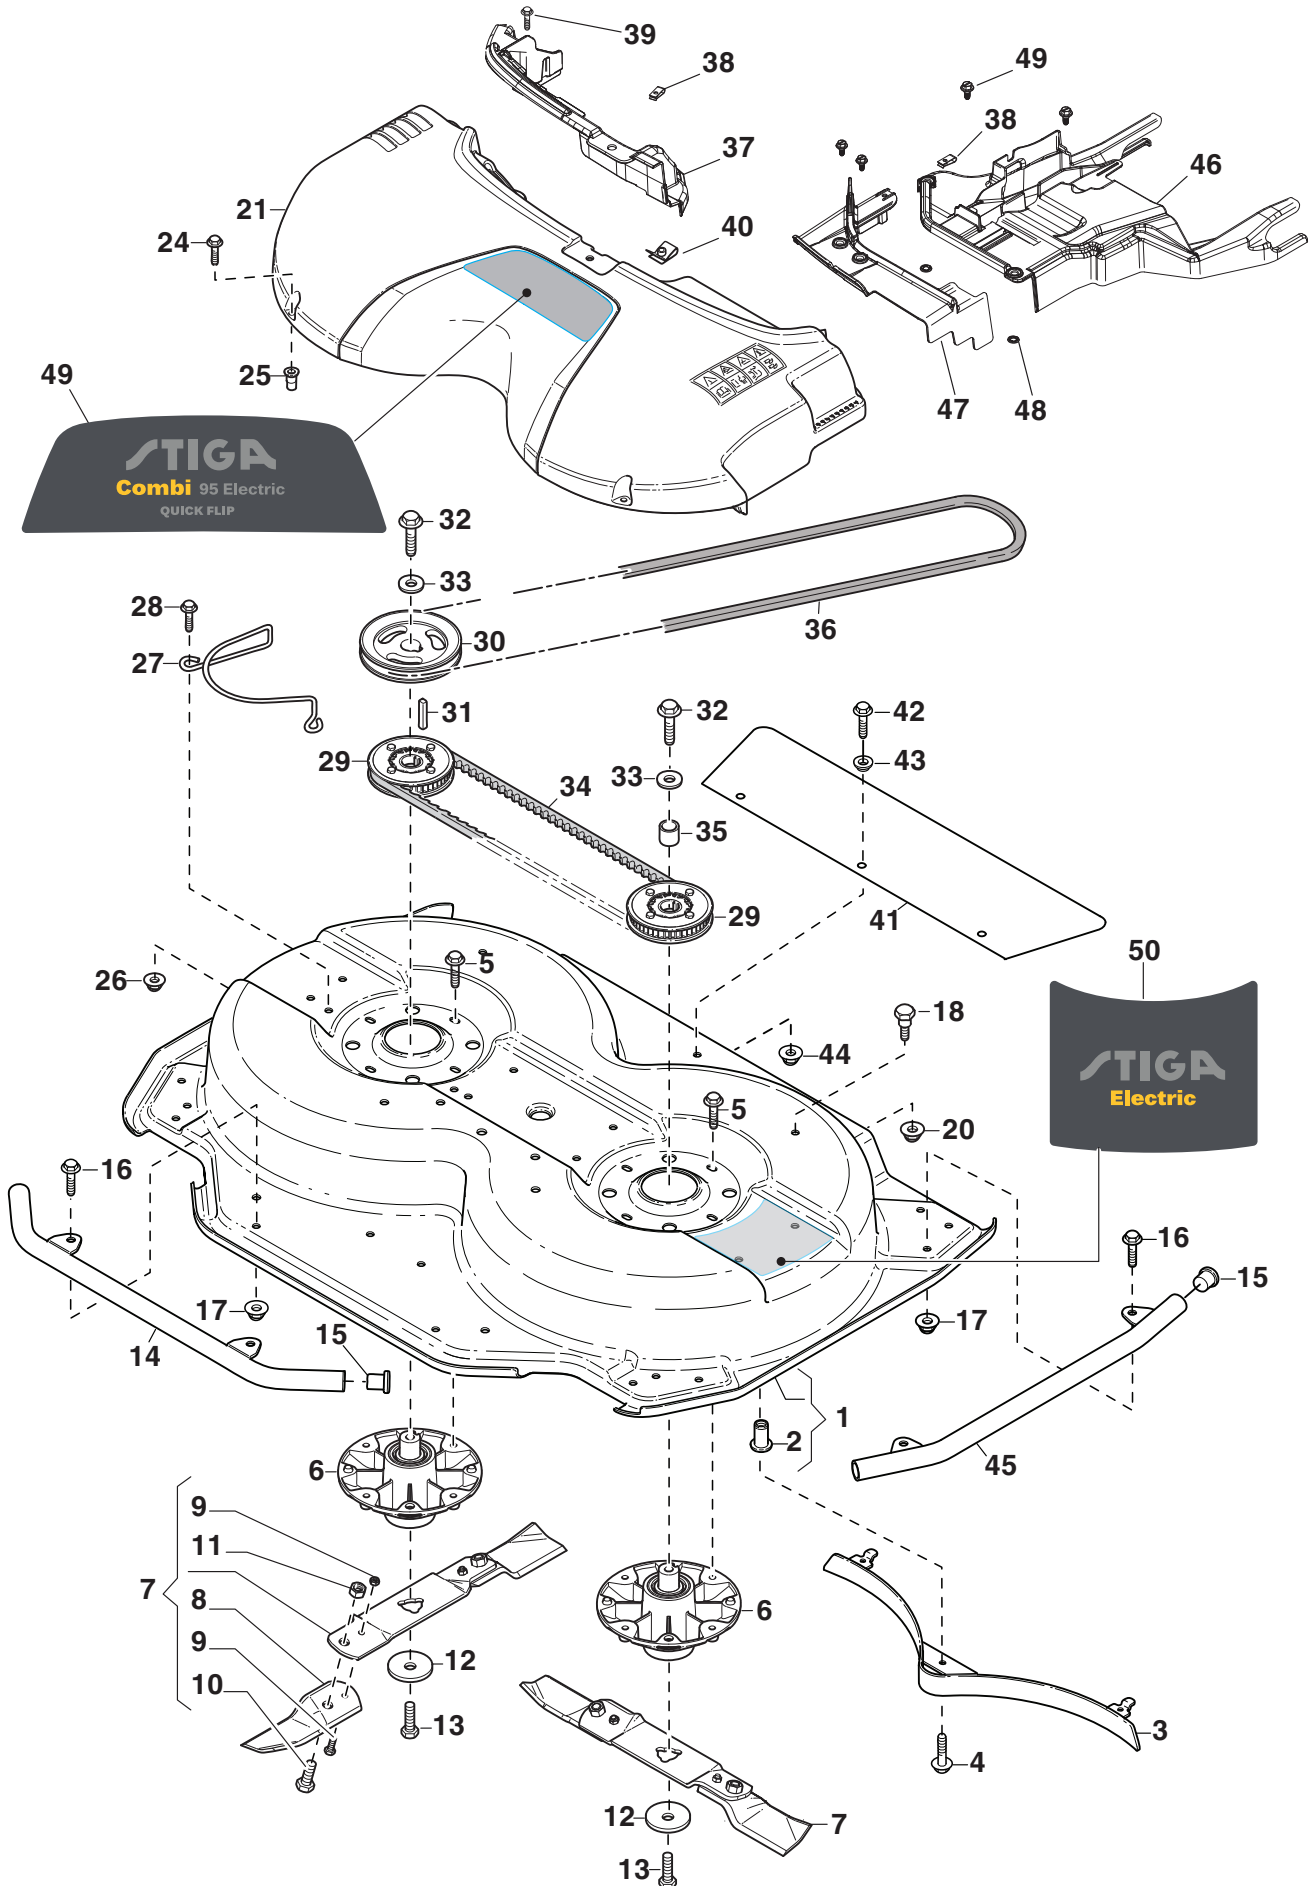

Utgåva Issue 16 - 2016		Transmission Knivar		Transmission and Blades	
Pos. Fig.	Antal Q.ty	Art nr Part No	Benämning	Description	Anmärkning Notes
1	1	387561501/0	Kapa-Gul 95C	Casing-Yellow 95C	
2	3	1134-5595-01	Blindnitmutter	Nut	
3	1	1134-6229-01	KombiPlugg 95C	Mulch Plug 95C	
4	1	9959-0820-16	Skruv	Screw	
5	8	9945-0825-16	Skruv	Screw	
6	2	1134-5831-01	Lagerbox Kpl	Bearing Box Assy	
7	1	1134-9117-01	Knivbalk Kpl (95C)	Blade Bar Assy (95C)	Sats 2 st/kit of 2
8	1	1134-9119-01	Knivsats Kpl	Blade Kit Assy	2 knivar/2 blade tips
9	1	1134-9054-01	Brytbultsats	Shear Bolt Kit	
10	2	1134-6311-01	Bult	Bolt	7/16" UNF
11	2	1134-6312-01	Mutter	Nut	7/16" UNF
12	2	1134-6211-01	Bricka	Washer	
13	2	112692395/1	Skruv	Screw	
14	1	387869259/0	Frontskydd-Gra	Front Guard Tube-Grey	
15	6	9403-0025-80	ÄndPlugg-Gra (lkp 25-21 G)	End Plug, Grey	
16	6	112800815/0	Skruv	Screw	
17	6	112154220/0	Mutter	Nut	
18	2	1134-0240-01	Ansattsskruv	Shoulder screw	
20	4	112154220/0	Mutter	Nut	
21	1	337060024/0	Remskydd	Belt cover	
24	2	9945-0825-16	Skruv	Screw	
25	2	1134-5595-01	Blindnitmutter	Nut	
26	2	112154210/0	Mutter	Nut	
27	1	1134-6429-01	Remstyrning	Belt Guide	
28	2	9959-0820-16	Skruv	Screw	
29	1	1134-9127-01	Kuggremskiva	Toothed Belt Pulley	Sats 2 st/kit of 2
30	1	1137-0011-01	Remskiva	Pulley	Ø = 161 mm
31	1	9600-0168-01	Kil	Key	
32	2	112692395/1	Skruv	Screw	
33	2	1134-5406-01	Bricka	Washer	
34	1	1134-9183-01	Kuggrem	Toothed Belt	contains 9585-0162-01
35	1	1134-5400-04	Distans	Spacer	
36	1	1134-9187-01	Kilrem	V-Belt	contains 135062025/0
37	1	337060020/0	Remskydd	Belt cover	
38	2	112437504/0	Plat	Plate	
39	1	112728440/0	Skruv	Screw	
40	1	1134-4620-02	Fjädermutter	Nut	
41	1	1134-6281-02	Gummiskydd	Rubber Guard	
42	3	112800815/0	Skruv	Screw	
43	3	1134-4185-01	Ansatsbricka	Flange Washer	
44	2	112154220/0	Mutter	Nut	
45	2	387869261/0	Sidoskydd-Gra 95C	Side Guard Tube-Grey 95C	
46	1	337060021/0	Remskydd	Belt cover	
47	1	337600038/0	Remskydd	Belt Cover	
48	2	112604899/0	Starlock P6704 8 Fz	Crown Fastener	
49	4	125943011/0	Skruv	Screw	
49	1	114369311/0	Dekal Combi 95 Electric Quick Flip	Label Combi 95 Electric Quick Flip	
50	1	114368564/0	Dekal Stiga Electric	Label Stiga Electric