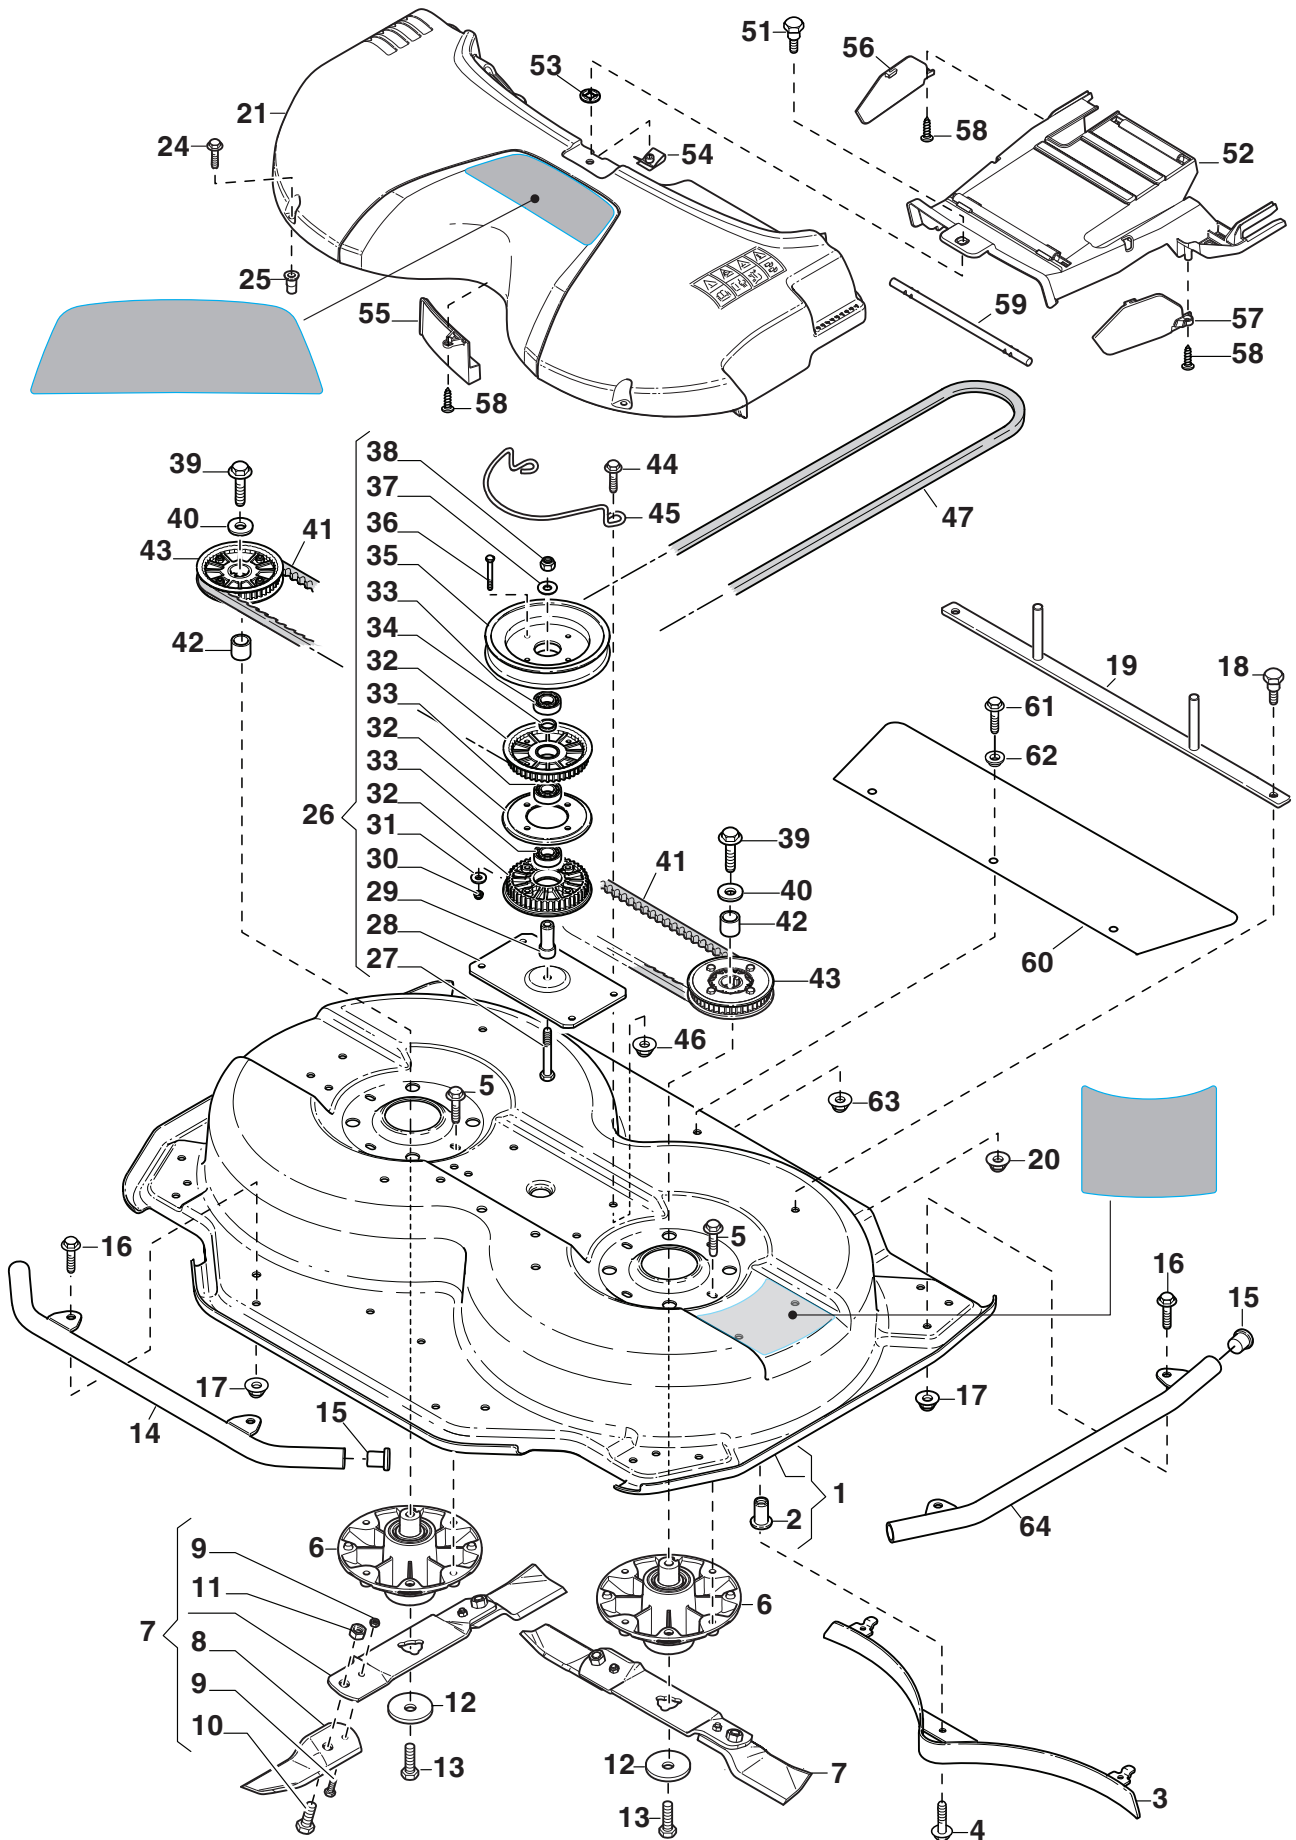

Utgåva Issue 16 - 2016		Transmission Knivar Transmission and Blades			
Pos. Fig.	Antal Q.ty	Art nr Part No	Benämning	Description	Anmärkning Notes
54	1	1134-4620-02	Fjädermutter	Nut	
55	1	337600006/0	Remskydd	Belt cover	
56	1	337600004/0	Remskydd	Belt cover	
57	1	337600005/0	Remskydd	Belt cover	
58	3	9838-8822-19	Skruv	Screw	
59	1	1137-1090-01	Stift	Pin	
60	1	1134-6281-02	Gummiskydd	Rubber Guard	
61	3	112800815/0	Skruv	Screw	
62	3	1134-4185-01	Ansatsbricka	Flange Washer	
63	3	112154220/0	Mutter	Nut	
64	2	387869261/0	Sidoskydd-Gra 95C	Side Guard Tube-Grey 95C