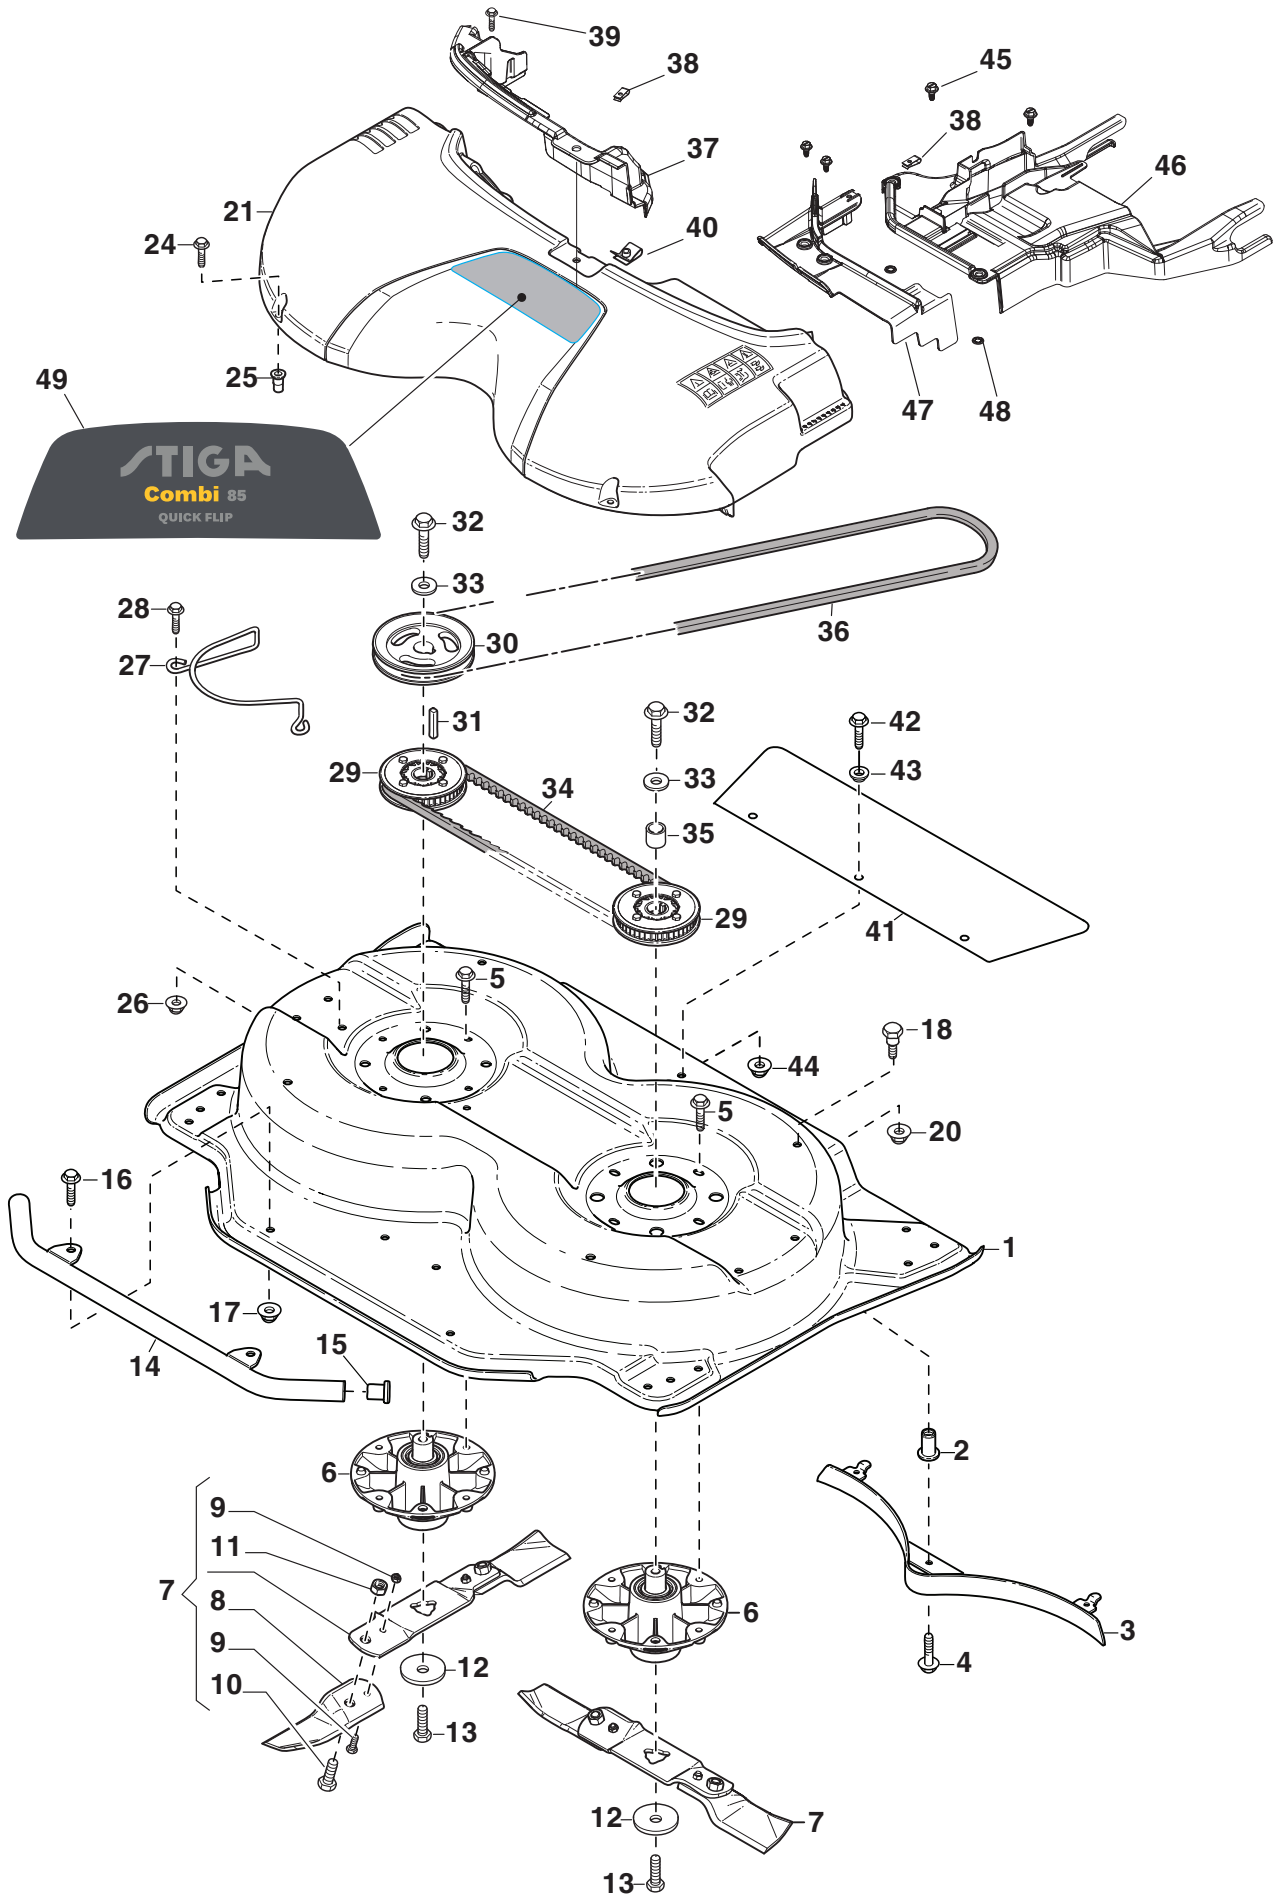

Utgåva Issue 16 - 2016		Transmission Knivar		Transmission and Blades	
Pos. Fig.	Antal Q.ty	Art nr Part No	Benämning	Description	Anmärkning Notes
1	1	1134-6189-01	Kapa-Gul 85C (1-00)	Casing-Yellow 85C	
2	3	1134-5595-01	Blindnitmutter	Nut	
3	1	1134-6227-01	MulchingPlugg	Mulching Plug 85C	
4	1	9959-0820-16	Skruv	Screw	
5	8	9945-0825-16	Skruv	Screw	
6	2	1134-5831-01	Lagerbox Kpl	Bearing Box Assy	
7	1	1134-9116-01	Knivbalk Kpl (85C)	Blade Bar Assy (85C)	Sats 2 st/kit of 2
8	1	1134-9119-01	Knivsats Kpl	Blade Kit Assy	2 knivar/2 blade tips
9	1	1134-9054-01	Brytbultsats	Shear Bolt Kit	
10	2	1134-6311-01	Bult	Bolt	7/16" UNF
11	2	1134-6312-01	Mutter	Nut	7/16" UNF
12	2	1134-6211-01	Bricka	Washer	
13	2	112692395/1	Skruv	Screw	
14	1	387869259/0	Frontskydd-Gra	Front Guard Tube-Grey	
15	2	9403-0025-80	ÄndPlugg-Gra (lkp 25-21 G)	End Plug, Grey	
16	2	112800815/0	Skruv	Screw	
17	2	112154220/0	Mutter	Nut	
18	2	1134-0240-00	Skruv	Screw	
20	2	112154220/0	Mutter	Nut	
21	1	337060024/0	Remskydd	Belt cover	
24	2	9945-0825-16	Skruv	Screw	
25	2	1134-5595-01	Blindnitmutter	Nut	
26	2	112154210/0	Mutter	Nut	
27	1	1134-6429-01	Remstyrning	Belt Guide	
28	2	9959-0820-16	Skruv	Screw	
29	1	1134-9127-01	Kuggremskiva	Toothed Belt Pulley	Sats 2 st/kit of 2
30	1	1137-0010-01	Remskiva	Pulley	Ø = 154 mm
31	1	9600-0168-01	Kil	Key	
32	2	112692395/1	Skruv	Screw	
33	2	1134-5406-01	Bricka	Washer	
34	1	1134-9182-01	Kuggrem	Toothed Belt	contains 9585-0161-01
35	1	1134-5400-04	Distans	Spacer	
36	1	1134-9186-01	Kilrem	V-Belt	contains 135062024/0
37	1	337060020/0	Remskydd	Belt cover	
38	2	112437504/0	Plat	Plate	
39	1	112728440/0	Skruv	Screw	
40	1	1134-4620-02	Fjädermutter	Nut	
41	1	1134-6281-01	Gummiskydd	Rubber Guard	
42	3	112800815/0	Skruv	Screw	
43	3	1134-4185-01	Ansatsbricka	Flange Washer	
44	3	112154220/0	Mutter	Nut	
45	4	125943011/0	Skruv	Screw	
46	1	337060021/0	Remskydd	Belt cover	
47	1	337600038/0	Remskydd	Belt Cover	
48	2	112604899/0	Starlock P6704 8 Fz	Crown Fastener	
49	1	114369310/0	Dekal Combi 85 Quick Flip	Label Combi 85 Quick Flip